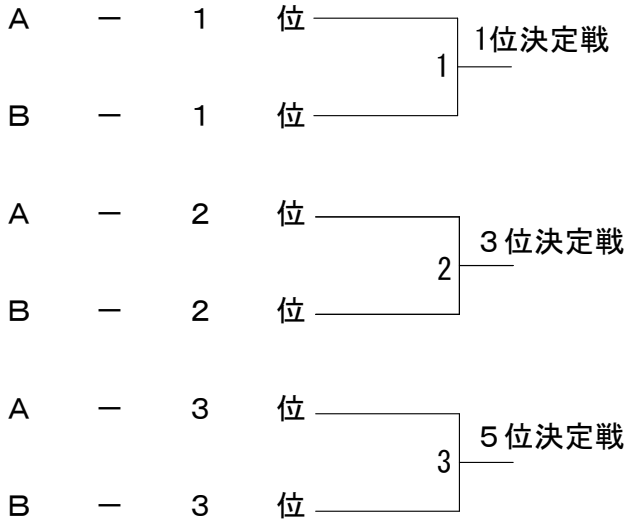

MIX TEAM COMP

令和4年5月14日 所沢市民体育館

1部 Aブロック	フジとその仲間達	Volume9	久保田合宿所B	勝敗	順位
フジとその仲間達		1	3		
Volume9	1		2		
久保田合宿所B	3	2			

1部 Bブロック	久保田合宿所A	ガンブラー	くにたち	勝敗	順位
久保田合宿所A		1	3		
ガンブラー	1		2		
くにたち	3	2			

1部 順位決定戦

2部	T K G	フレンドパス	もんちゃんず	ラケットショップフジ	勝敗	順位
T K G		1	3	5		
フレンドパス	1		6	4		
もんちゃんず	3	6		2		
ラケットショップフジ	5	4	2