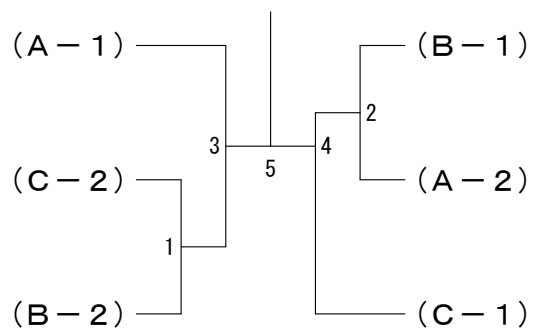

第16回西東京市年齢別バドミントンオープン大会

平成29年6月18日 西東京市総合体育館

女子45歳以上 Aブロック	斉藤 尾藤	植森 小森	山石 森	田原 山	榊本 山	勝敗	順位
斉尾 泰子 (渡辺自転車) 藤森 美恵 (BLC)		1	3	6			
植森 理恵 (ピオンズ) 小林 恵美	1		5	4			
山田 小百合 (スーパーハニーズ) 石原 直美	3	5		2			
榊 登司子 (アイボリー) 山本 泉	6	4	2				

女子45歳以上 Bブロック	藤野 本崎	大川内 中	岡村 村	太田 青	田木 勝	勝敗	順位
藤本 雅子 (アイボリー) 野崎 智厚		1	3	6			
大川内 京子 (Tama'78) 中村 玲子 (シーブ)	1		5	4			
岡村 洋子 (みどり市クラブ) 峯岸 靖子	3	5		2			
太田 悦子 (なかばと) 青木 奈妙	6	4	2				

女子45歳以上 Cブロック	西村 高	村橋 吉	田川 齋	藤橋 高	勝敗	順位
西村 美香 (JINGI) 高橋 恵美		1	3			
吉田 清美 (ピオンズ) 鶴川 由衣	1		2			
齋藤 よし美 (なかばと) 高橋 美幸	3	2				

女子45歳以上 決勝トーナメント

女子50歳以上 Aブロック	塚本 春	本名 光	岡々木 大	竹山 大	勝敗	順位
塚本 敬子 (府中クラブ) 春名 亜紀子 (西東京クラブ)		1	3			
光岡 美和子 (調布エレガンス) 佐々木 裕子	1		2			
竹山 美智代 (川崎市) 大橋 真奈美 (横浜市)	3	2				

女子50歳以上 Bブロック	加藤 佐	須藤 富	江澤 前	中澤 勝	勝敗	順位
加藤 悦子 (川越美羽クラブ) 佐々木 裕子 (大鷲羽球会)		1	3			
須江 律子 (ふたばクラブ) 富澤 知恵子 (八王子市役所)	1		2			
杉中 左知子 (MUNAX) 前澤 阿紀	3	2