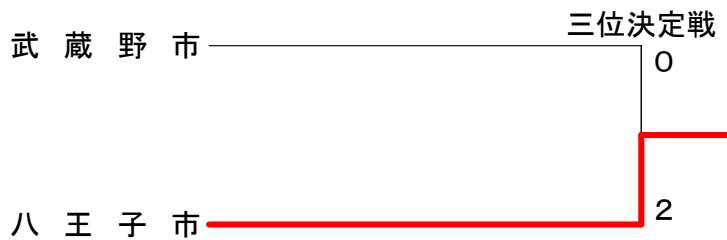

第55回三多摩地域対抗大会

平成28年3月13日 東村山市スポーツセンター

女子団体