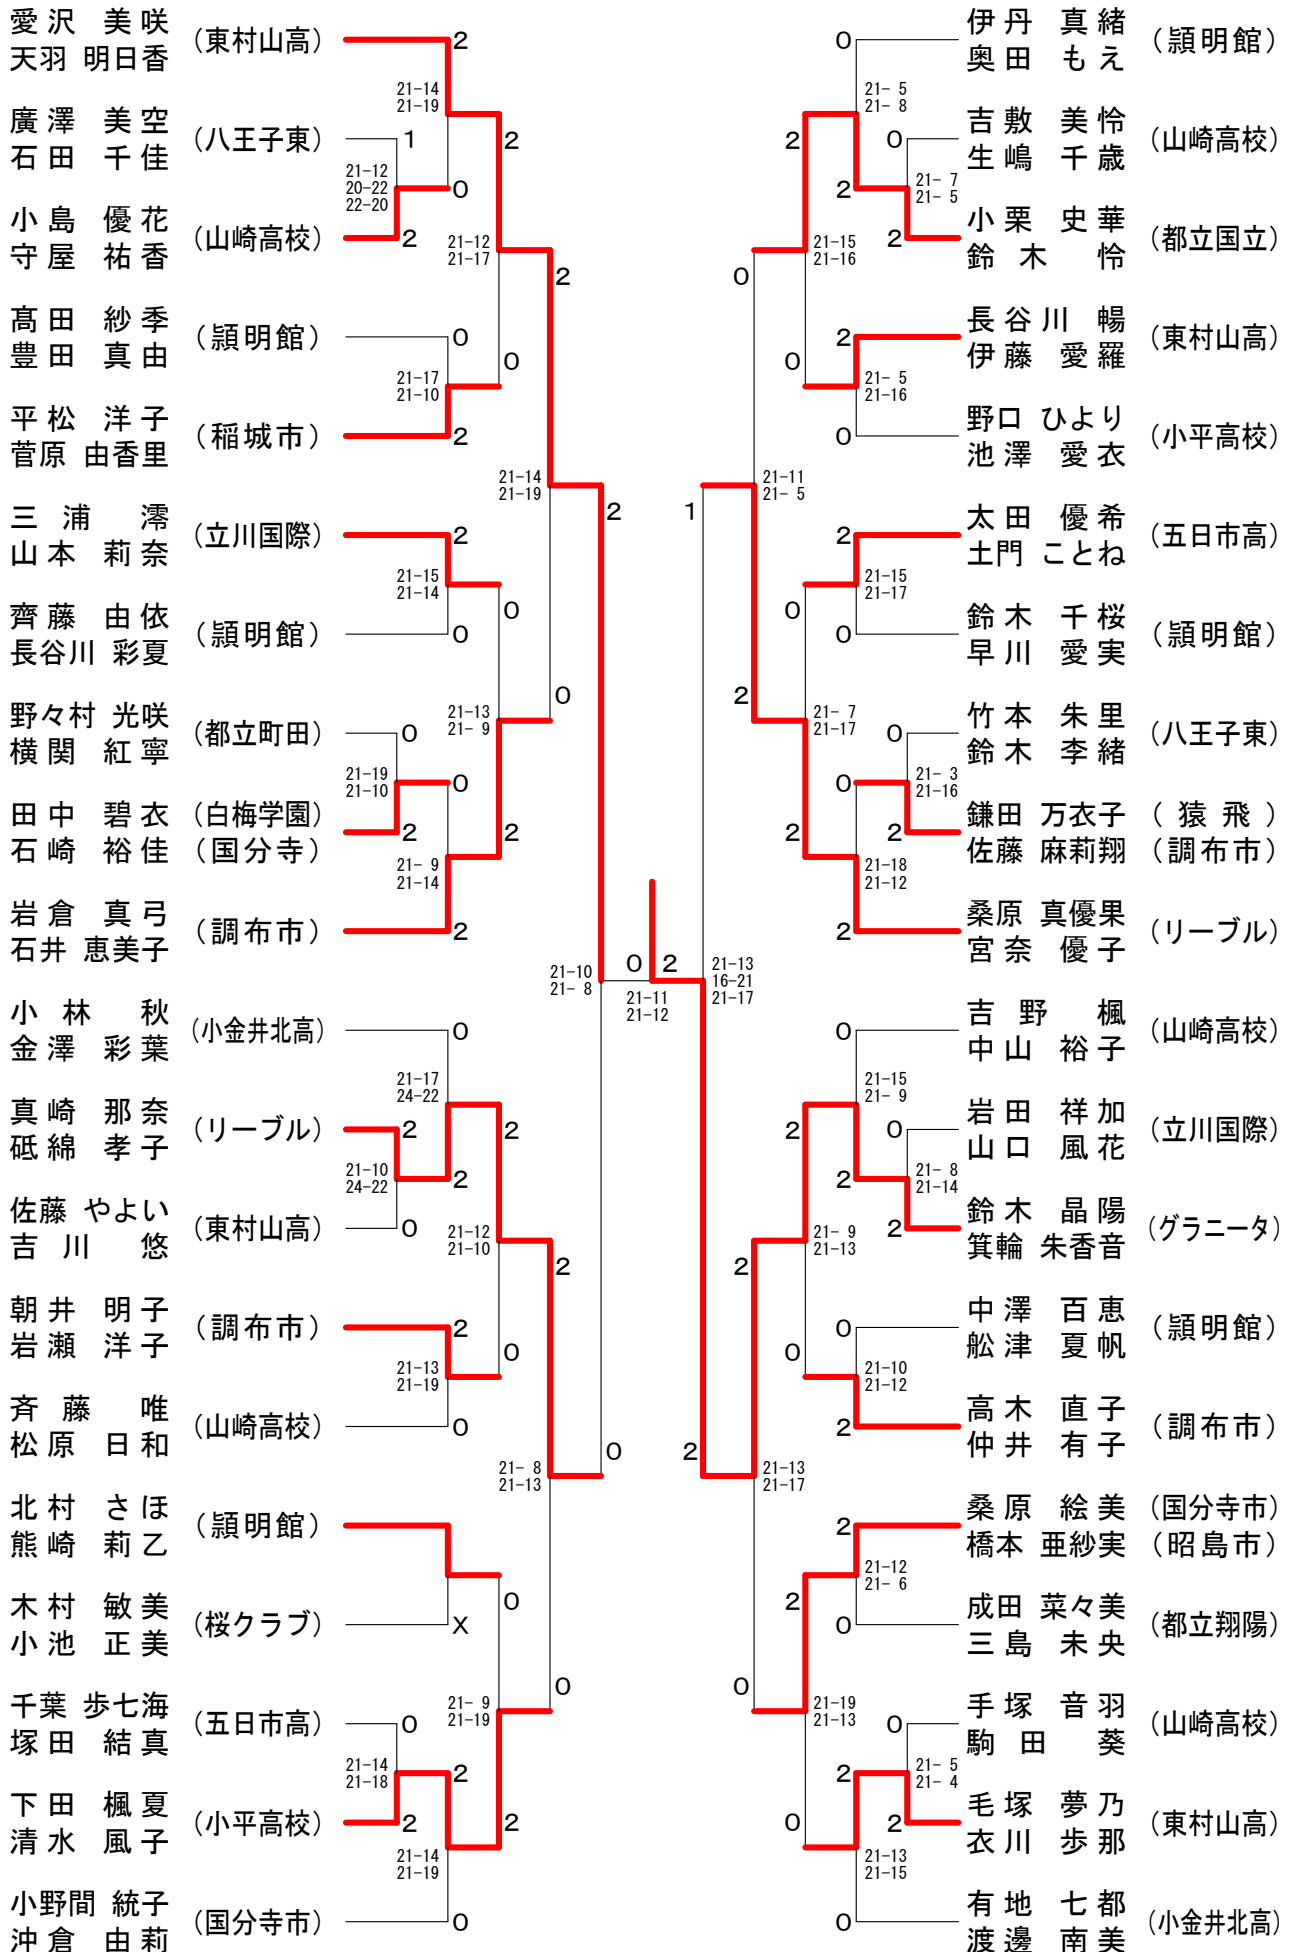

第38回三多摩オープンバドミントン選手権大会

令和元年8月18日 日野市民の森ふれあいホール

女子ダブルス3部