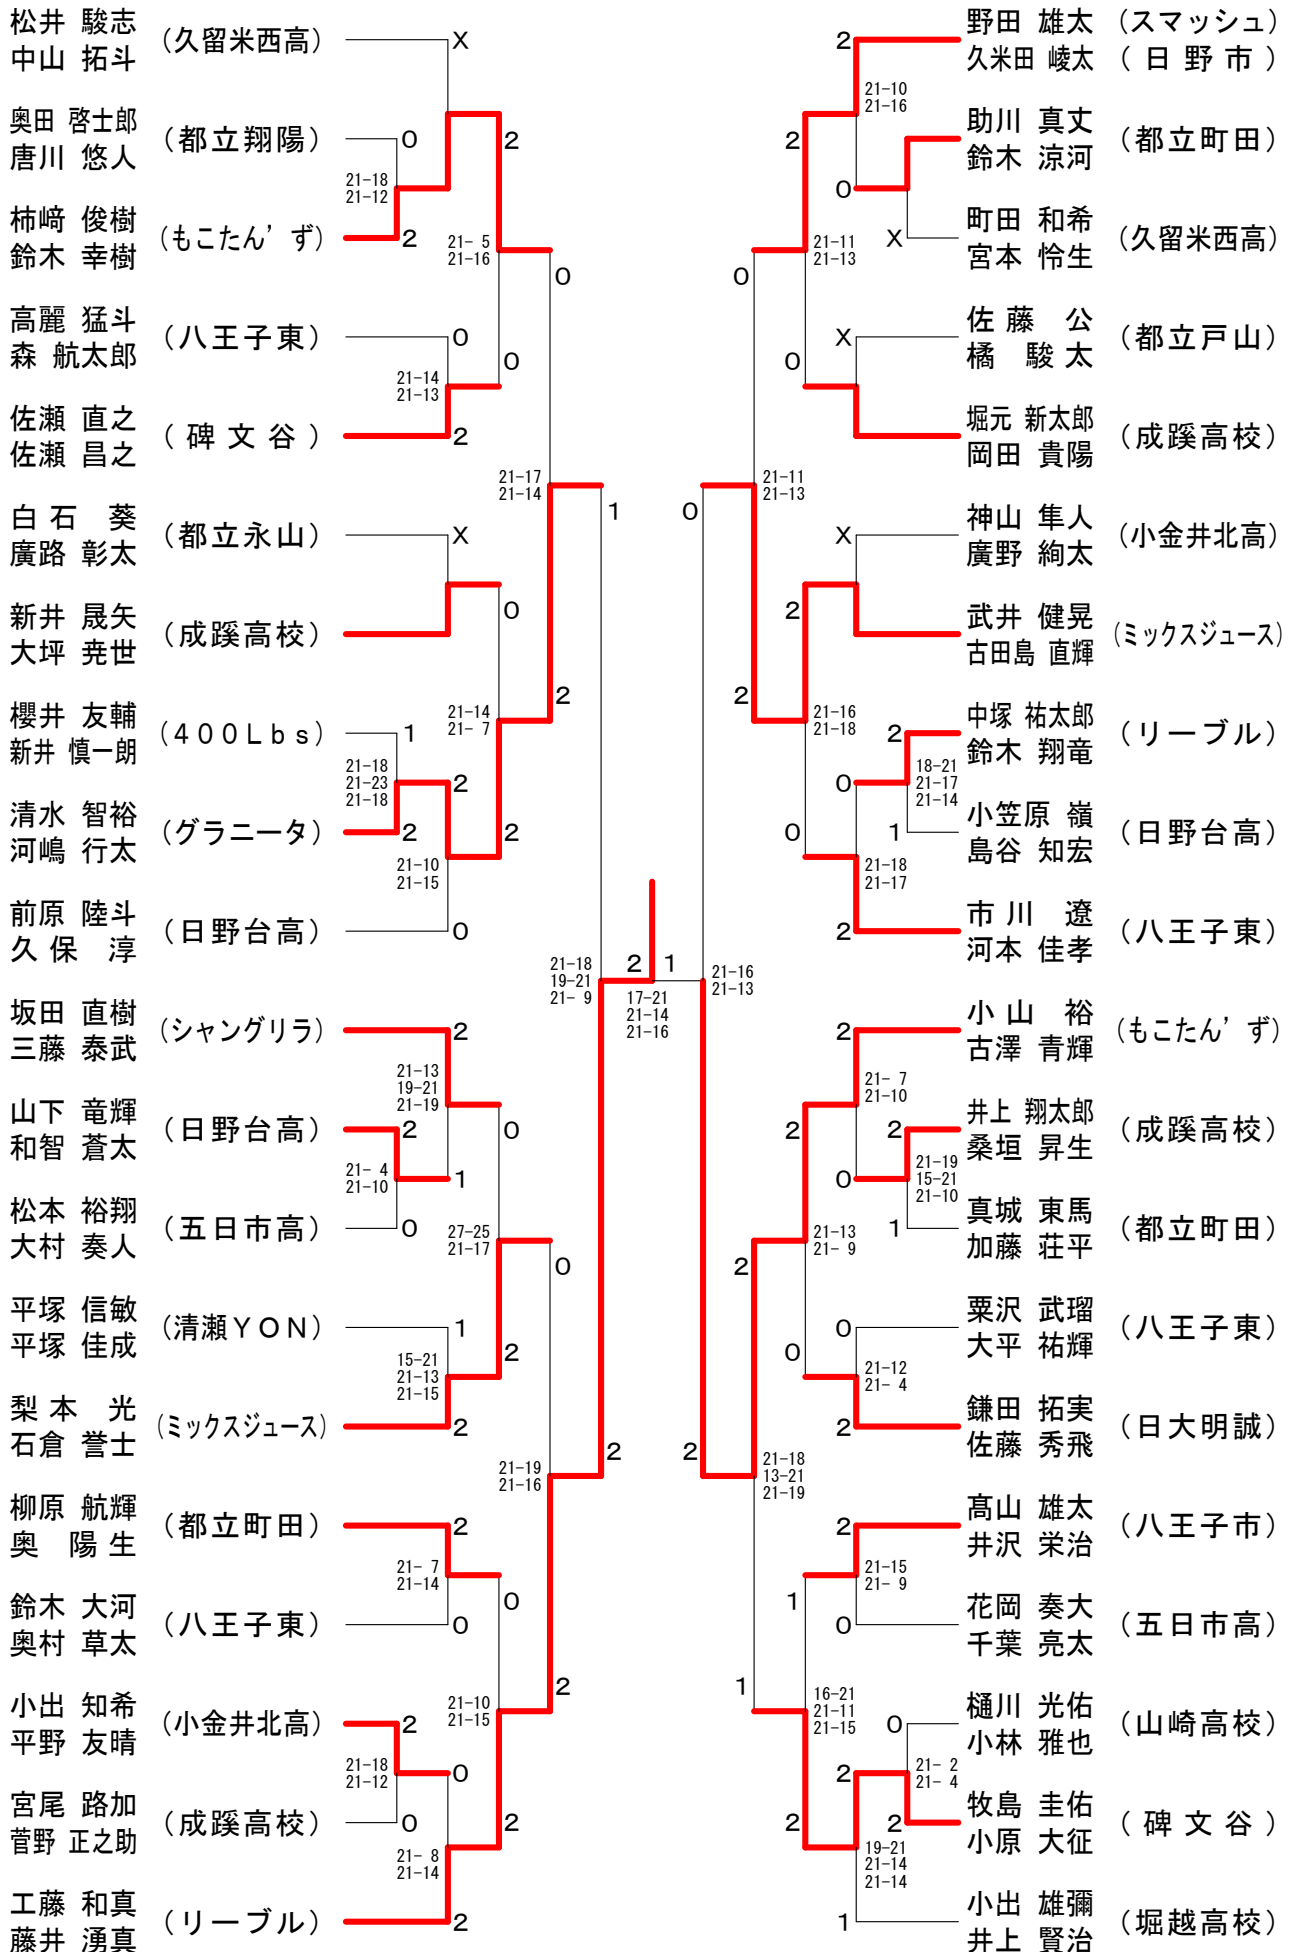

第38回三多摩オープンバドミントン選手権大会

令和元年8月18日 日野市民の森ふれあいホール

男子ダブルス3部