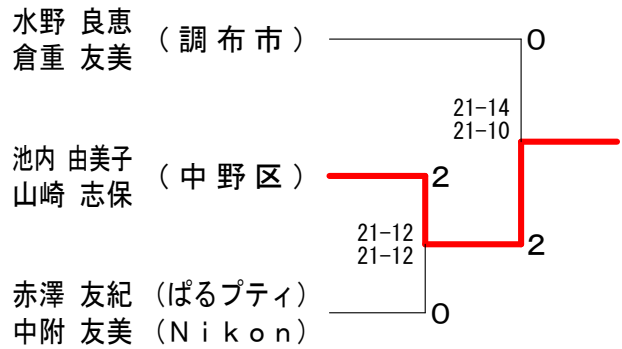

第38回三多摩オープンバドミントン選手権大会

令和元年8月18日 日野市民の森ふれあいホール

女子ダブルス4部 Aブロック	町赤	田間	相米	宮澤	木渡	全邊	水倉	野重	勝敗	順位
町田 佳子 (レインボー) 赤間 昌子 (三春台BC)			×	○	×	M 1-2 G 3-4 P 112-128				3
相宮 多恵子 (府中クラブ) 米澤 貴子 (スリーファイブ)	○			○	×	M 2-1 G 5-2 P 134-108				2
木全 陽子 (白菊) 渡邊 純子	×	×			×	M 0-3 G 0-6 P 78-128				4
水野 良恵 (調布市) 倉重 友美	○	○	○			M 3-0 G 6-2 P 152-112				1

女子ダブルス4部 Bブロック	大山	島下	池山	内崎	土並	屋木	齊藤	尾森	勝敗	順位
大島 美穂 (国分寺市) 山下 由記子 (狭山市)			×	○	○	M 2-1 G 5-2 P 132-104				2
池内 由美子 (中野区) 山崎 志保	○			○	○	M 3-0 G 6-1 P 140-95				1
土屋 月子 (練馬区) 並木 晶 (杉並区)	×	×			×	M 0-3 G 0-6 P 71-126				4
齊尾 泰子 (町田) 藤森 美恵 (足立区)	×	×	○			M 1-2 G 2-4 P 95-113				3

女子ダブルス4部 Cブロック	島足	崎助	赤中	澤附	池大	田森	勝敗	順位
島崎 朋子 (白菊) 足助 祥子			×	○		M 1-1 G 3-3 P 103-110		2
赤澤 友紀 (ぱるプティ) 中附 友美 (Nikon)	○			○		M 2-0 G 4-1 P 97-83		1
池田 泰子 (渋谷区) 大森 美菜子	×	×				M 0-2 G 1-4 P 92-99		3

女子ダブルス4部 決勝トーナメント