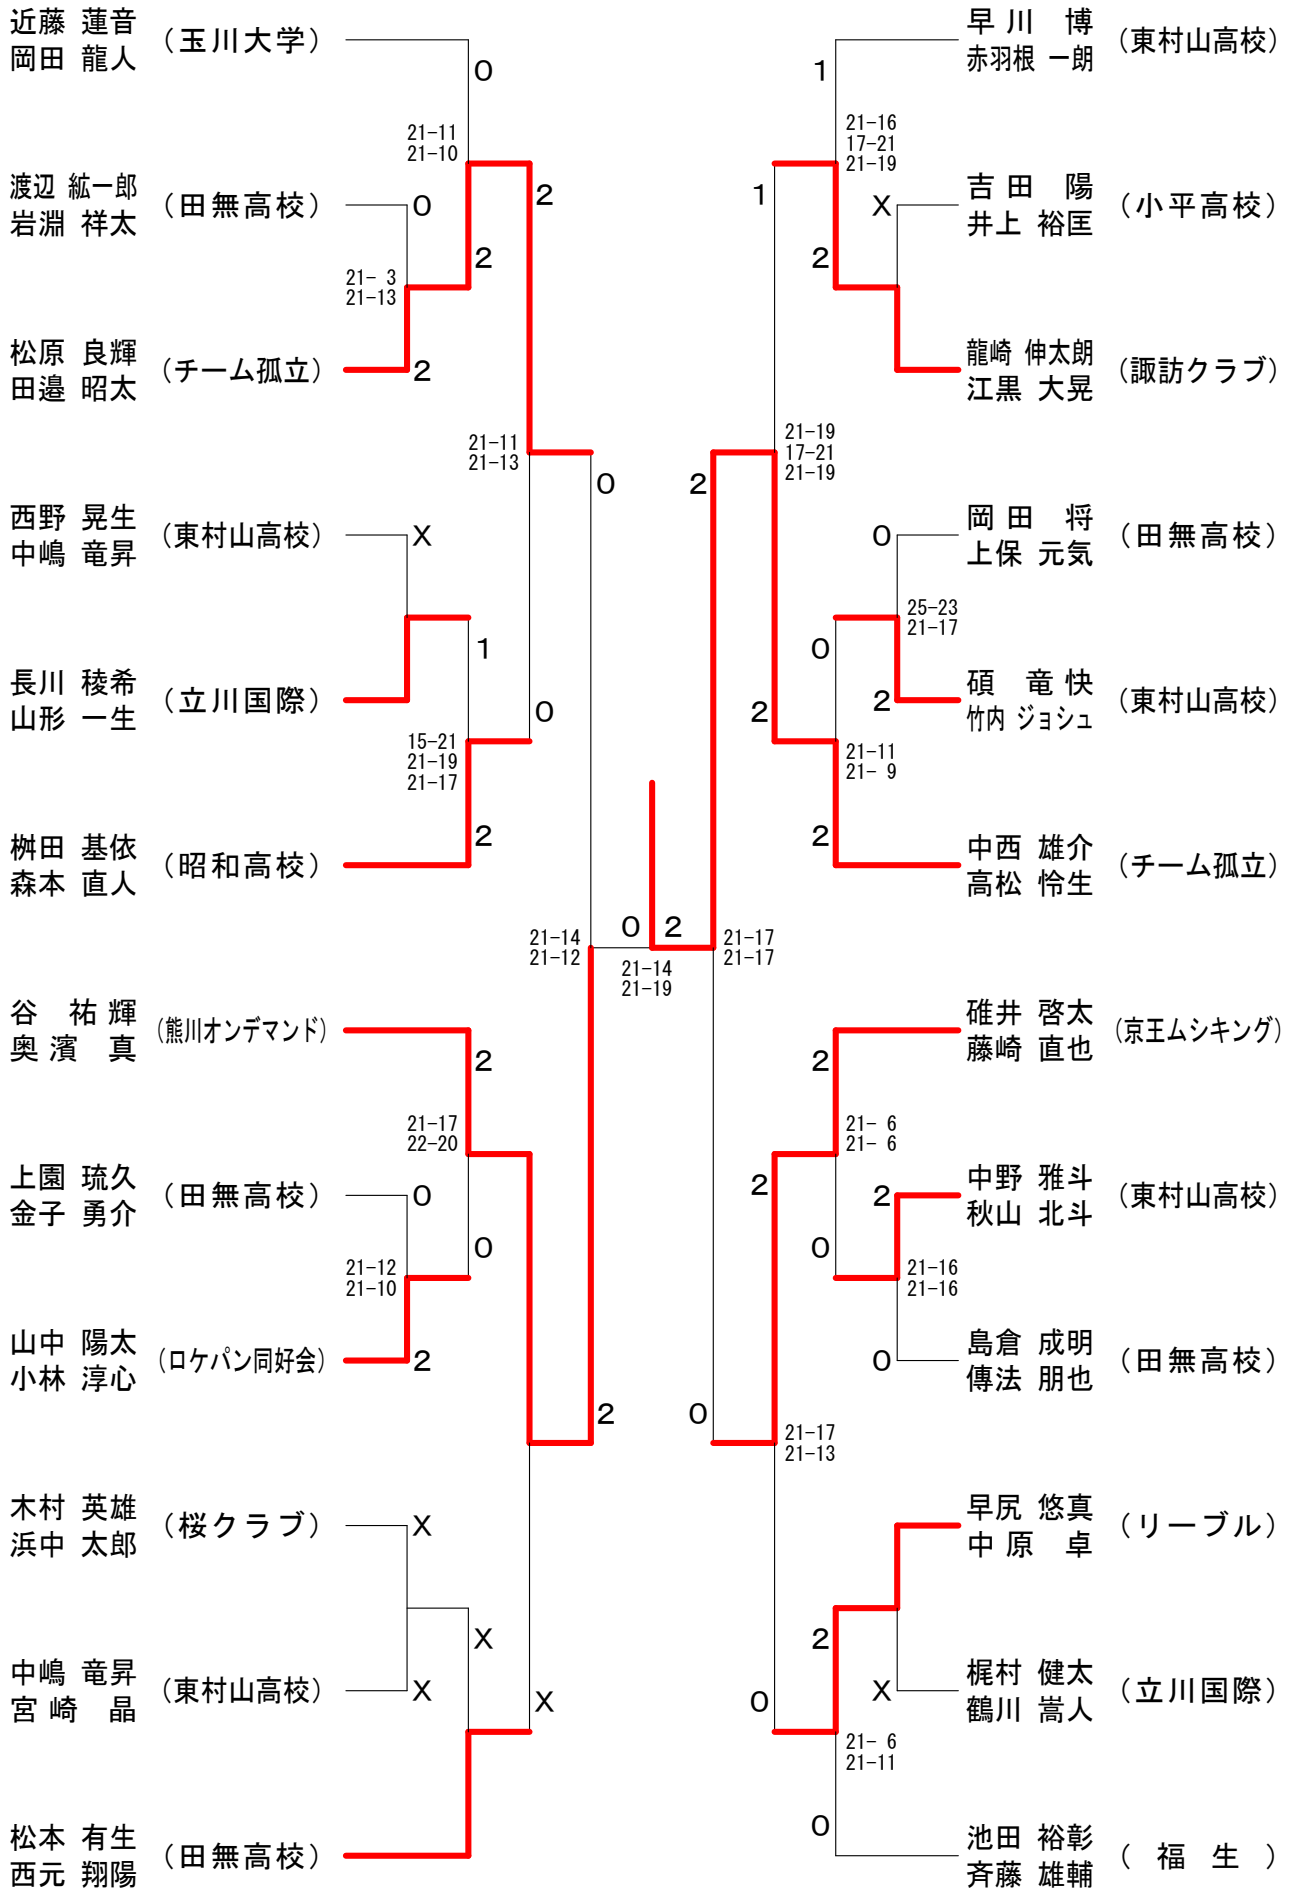

第38回三多摩オープンバドミントン選手権大会

令和元年 8月18日 日野市民の森ふれあいホール

男子ダブルス 2部