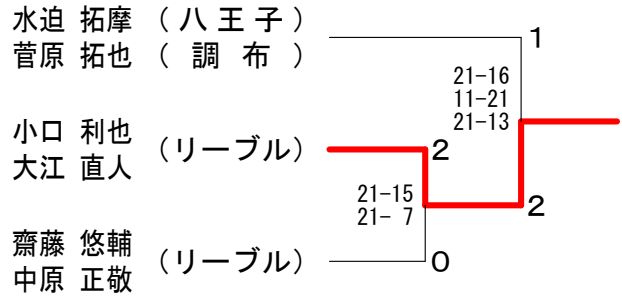

第38回三多摩オープンバドミントン選手権大会

令和元年8月18日 日野市民の森ふれあいホール

男子ダブルス1部 Aブロック	水迫 菅	迫原 拓	中鈴 鈴	井木 片	藤本 山	木村 伊	村東 勝	勝敗	順位
水迫 拓摩 (八王子) 菅原 拓也 (調布)		○	○	○	○	M 3-0 G 6-2 P 161-135		1	
中井 晴也 (玉川大学) 鈴木 勇真	×			×	×	M 0-3 G 3-6 P 161-180		4	
藤本 楓太 (リーブル) 片山 諒太	×	○				M 2-1 G 5-3 P 156-144		2	
木村 匠 (カレーパンマン) 伊東 勇哉	×	○		×		M 1-2 G 2-5 P 120-139		3	

男子ダブルス1部 Bブロック	小口 大江	山口 小	山井 津西	浦垣 勝	勝敗	順位
小口 利也 (リーブル) 大江 直人		○	○	M 2-0 G 4-0 P 84-69		1
小山 諒大 (都立永山) 木津 優	×		×	M 0-2 G 0-4 P 59-84		3
井浦 太郎 (調布) 西垣 遼 (板橋)	×	○		M 1-1 G 2-2 P 78-68		2

男子ダブルス1部 Cブロック	北岡 徳	岡永 圭	齋藤 中	藤原 大	猪狩 西	勝敗	順位
北岡 幸一 (福生市) 徳永 圭吾 (立川市)		×	×	×	M 0-2 G 0-4 P 0-84		3
齋藤 悠輔 (リーブル) 中原 正敬	○			○	M 2-0 G 4-0 P 84-36		1
猪狩 健人 (玉川大学) 大西 泰悟	○	×			M 1-1 G 2-2 P 78-42		2

男子ダブルス1部 決勝トーナメント