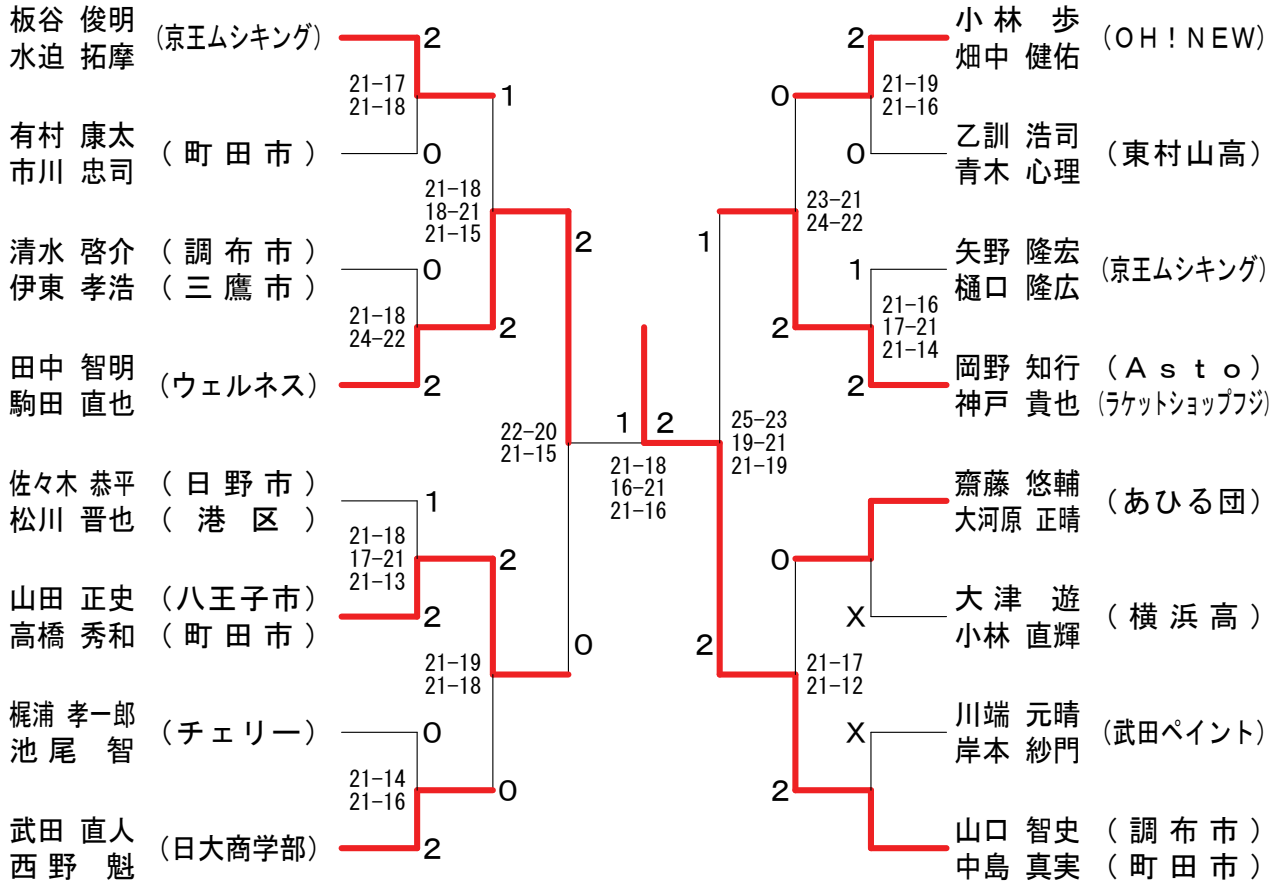

第32回三多摩オープンダブルス選手権大会 平成25年11月30日 日野市民の森ふれあいホール  
男子1部

女子1部

第32回三多摩オープンダブルス選手権大会 平成25年11月30日 日野市民の森ふれあいホール  
男子2部

第32回三多摩オープンダブルス選手権大会 平成25年11月30日 日野市民の森ふれあいホール  
男子3部

第32回三多摩オープンダブルス選手権大会 平成25年11月30日 日野市民の森ふれあいホール  
女子2部

第32回三多摩オープンダブルス選手権大会 平成25年11月30日 日野市民の森ふれあいホール  
女子3部