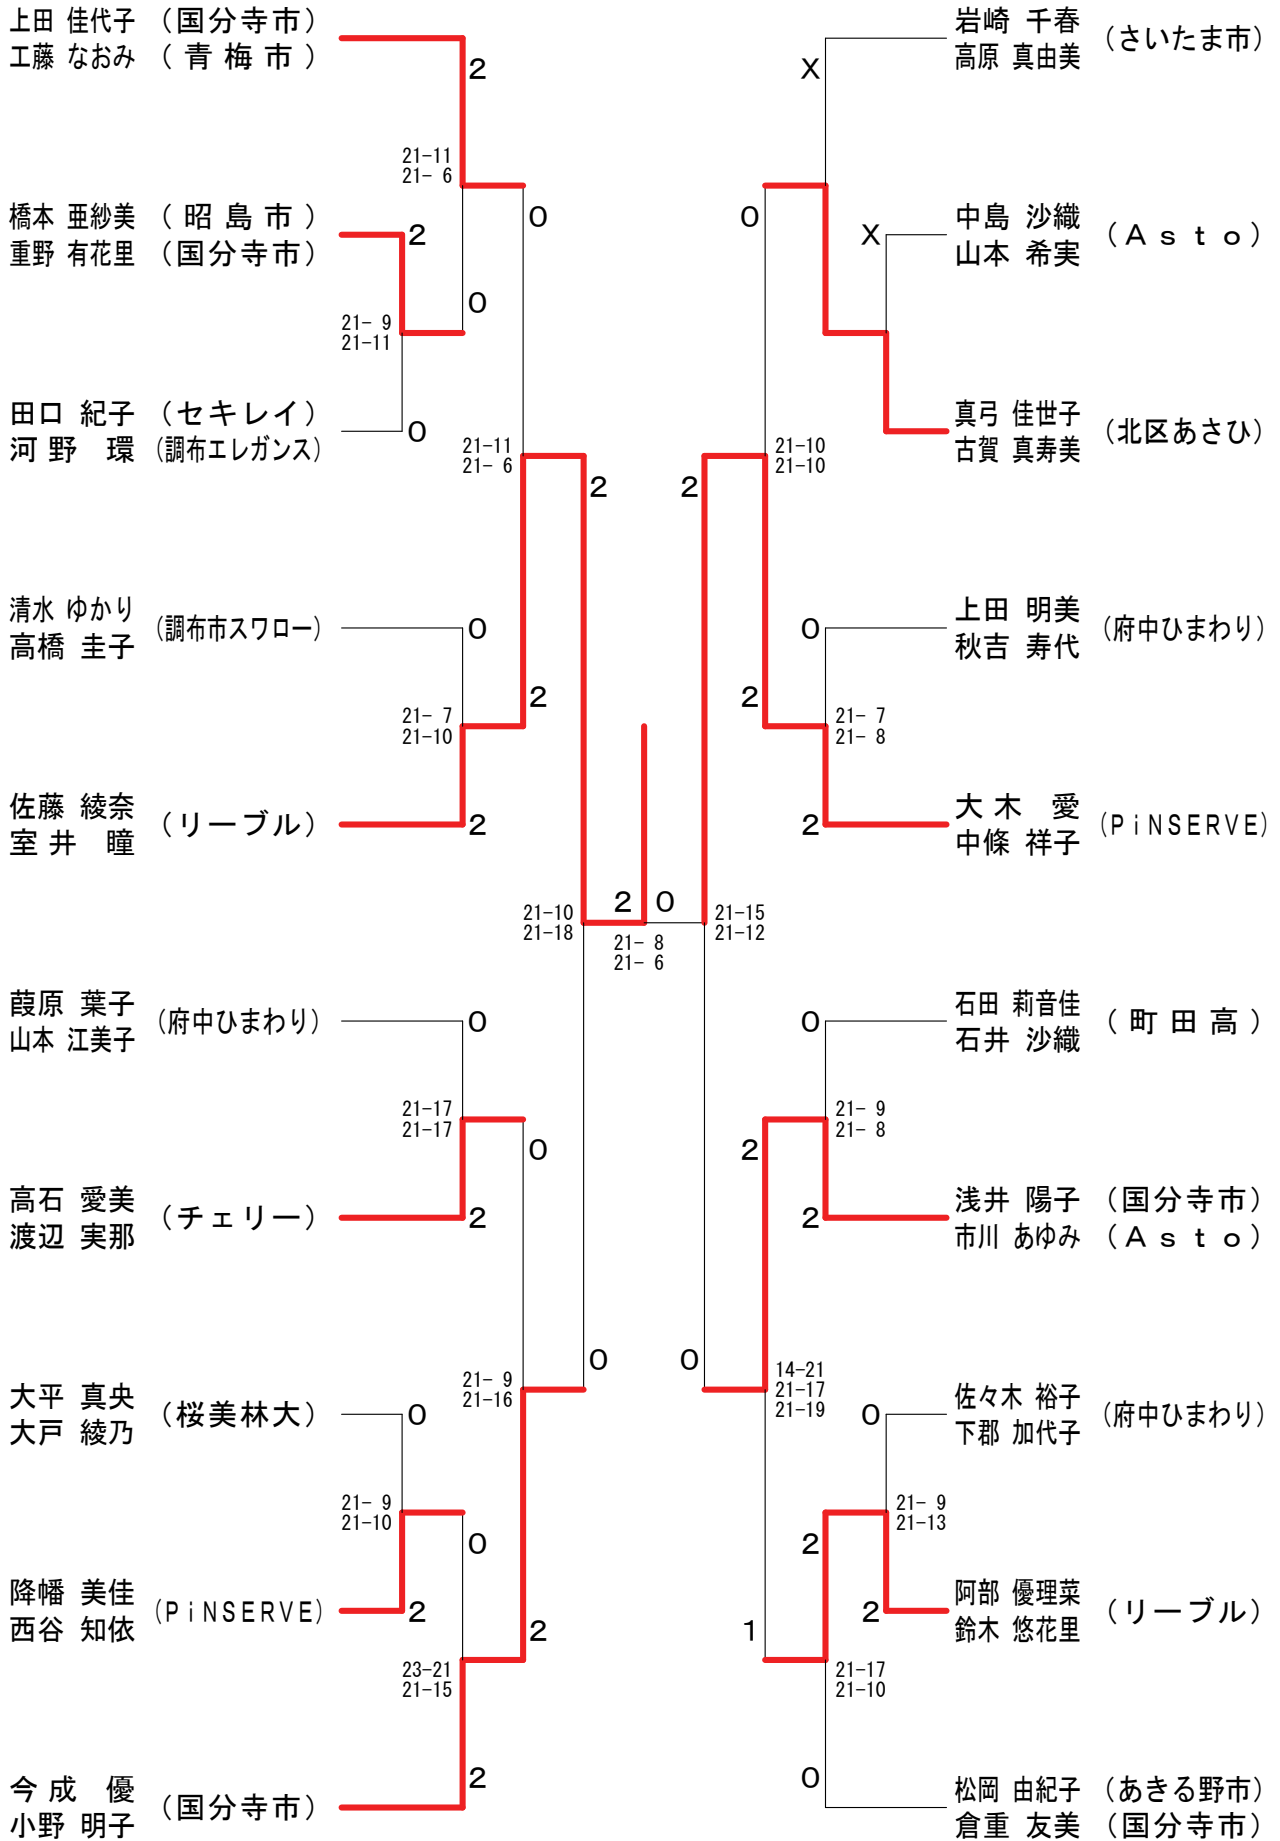

第32回三多摩オープンダブルス選手権大会 平成25年11月30日 日野市民の森ふれあいホール  
男子1部

女子1部

第32回三多摩オープンダブルス選手権大会 平成25年11月30日 日野市民の森ふれあいホール  
男子2部

第32回三多摩オープンダブルス選手権大会 平成25年11月30日 日野市民の森ふれあいホール  
男子3部

第32回三多摩オープンダブルス選手権大会 平成25年11月30日 日野市民の森ふれあいホール  
女子2部

第32回三多摩オープンダブルス選手権大会 平成25年11月30日 日野市民の森ふれあいホール  
女子3部