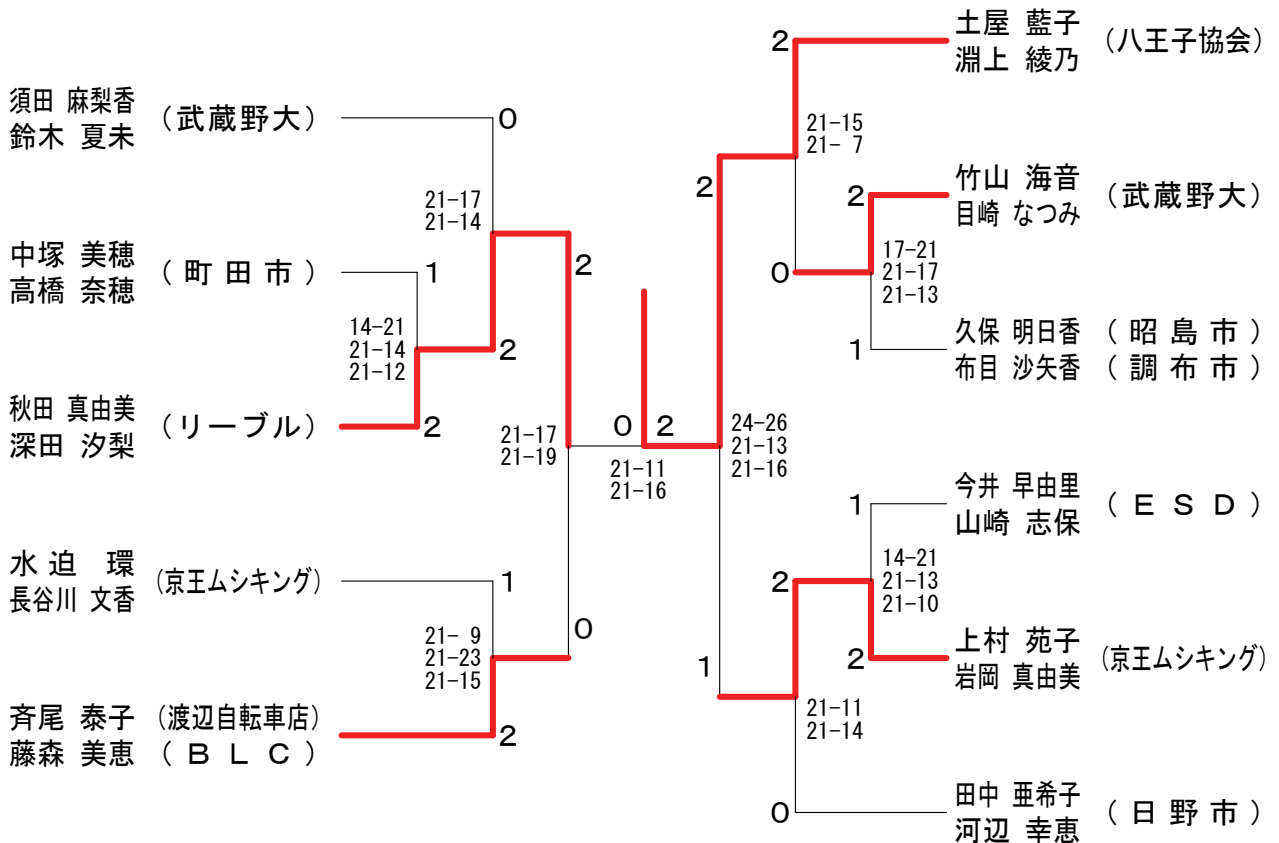

第32回三多摩オープンダブルス選手権大会 平成25年11月30日 日野市民の森ふれあいホール  
男子1部

女子1部

第32回三多摩オープンダブルス選手権大会 平成25年11月30日 日野市民の森ふれあいホール  
男子2部

第32回三多摩オープンダブルス選手権大会 平成25年11月30日 日野市民の森ふれあいホール  
男子3部

第32回三多摩オープンダブルス選手権大会 平成25年11月30日 日野市民の森ふれあいホール  
女子2部

第32回三多摩オープンダブルス選手権大会 平成25年11月30日 日野市民の森ふれあいホール  
女子3部