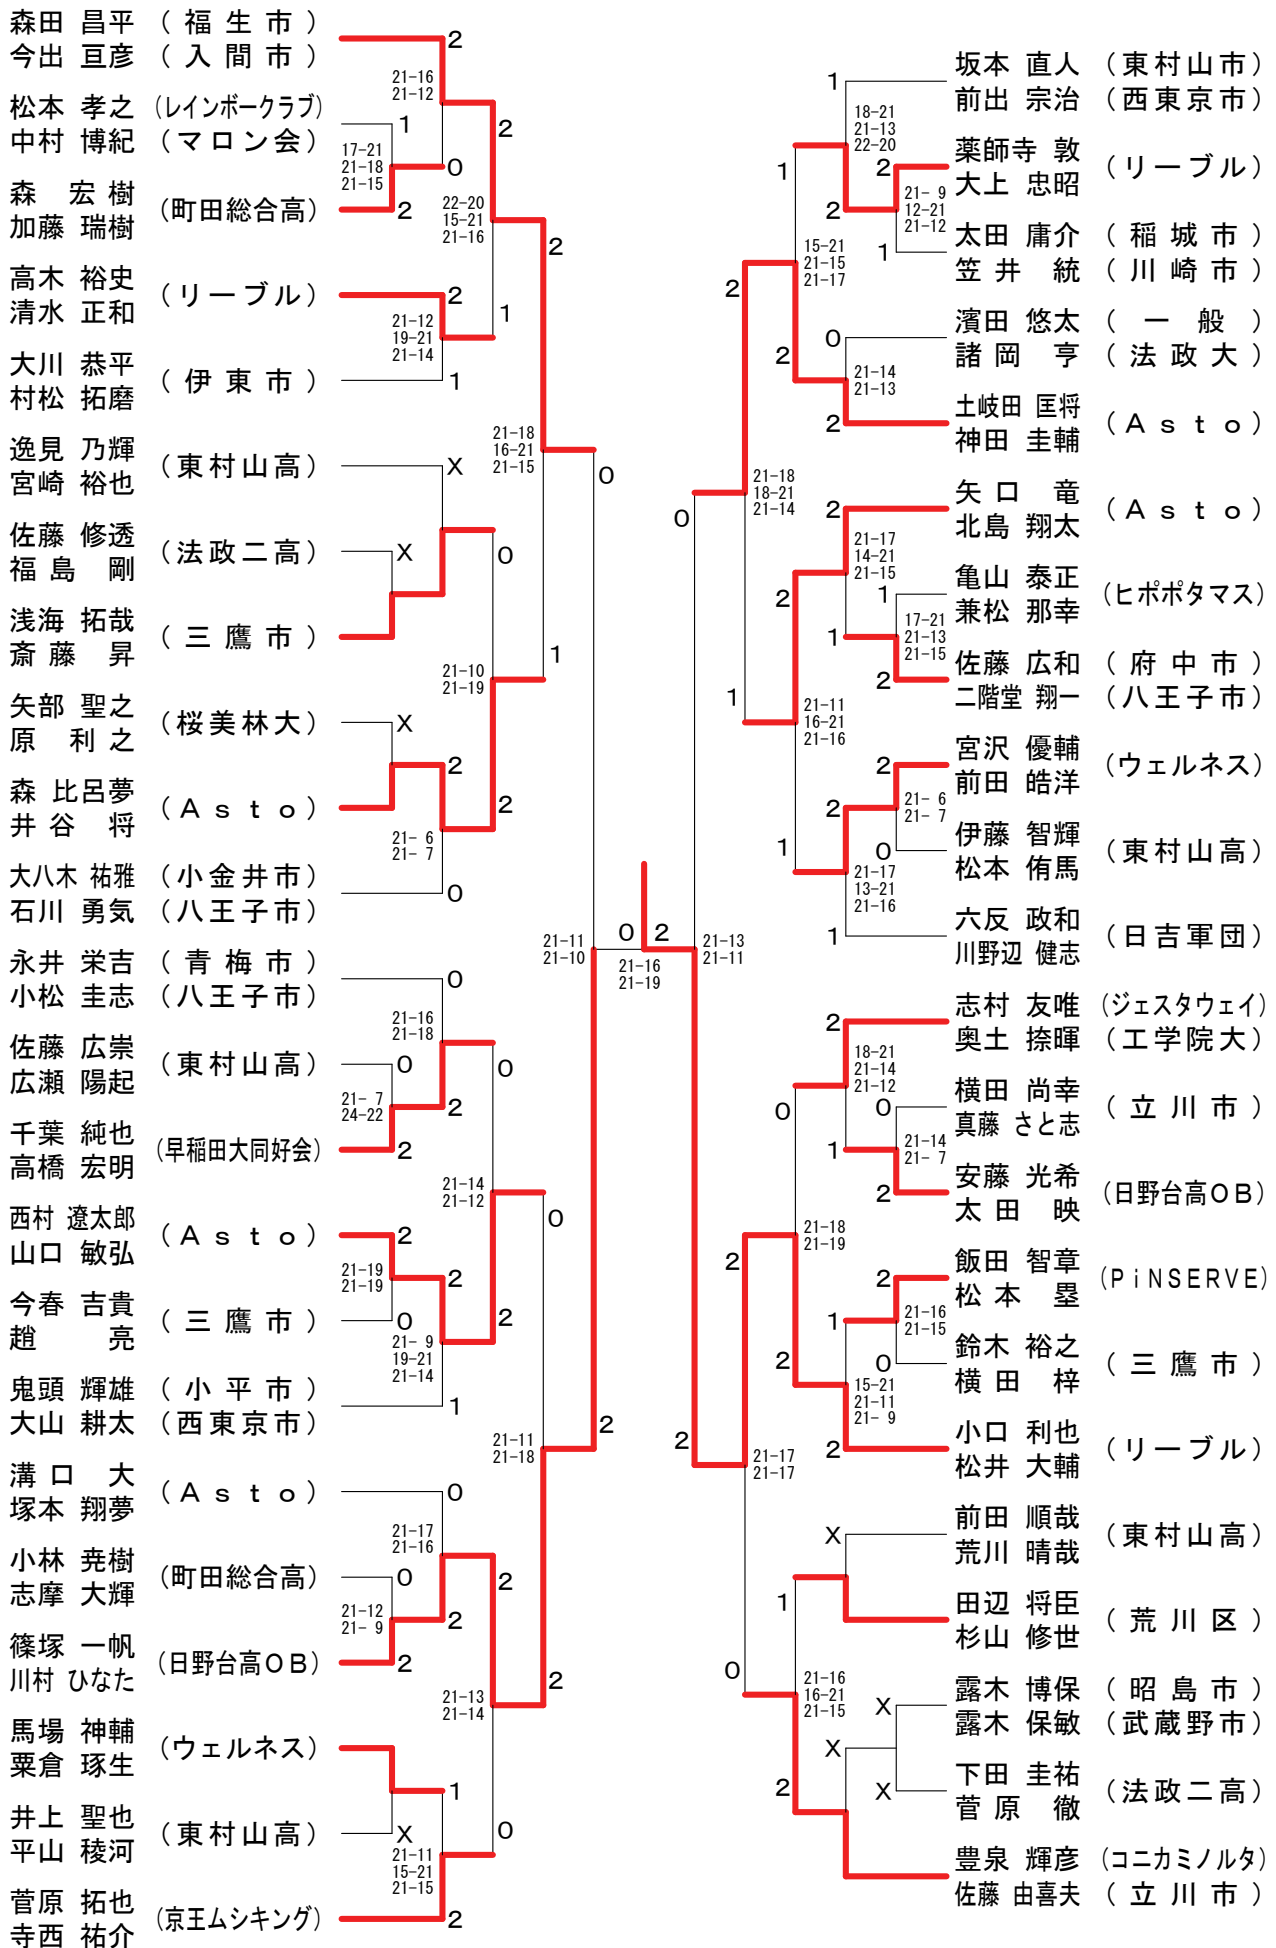

第32回三多摩オープンダブルス選手権大会 平成25年11月30日 日野市民の森ふれあいホール  
男子1部

女子1部

第32回三多摩オープンダブルス選手権大会 平成25年11月30日 日野市民の森ふれあいホール  
男子2部

第32回三多摩オープンダブルス選手権大会 平成25年11月30日 日野市民の森ふれあいホール  
男子3部

第32回三多摩オープンダブルス選手権大会 平成25年11月30日 日野市民の森ふれあいホール  
女子2部

第32回三多摩オープンダブルス選手権大会 平成25年11月30日 日野市民の森ふれあいホール  
女子3部