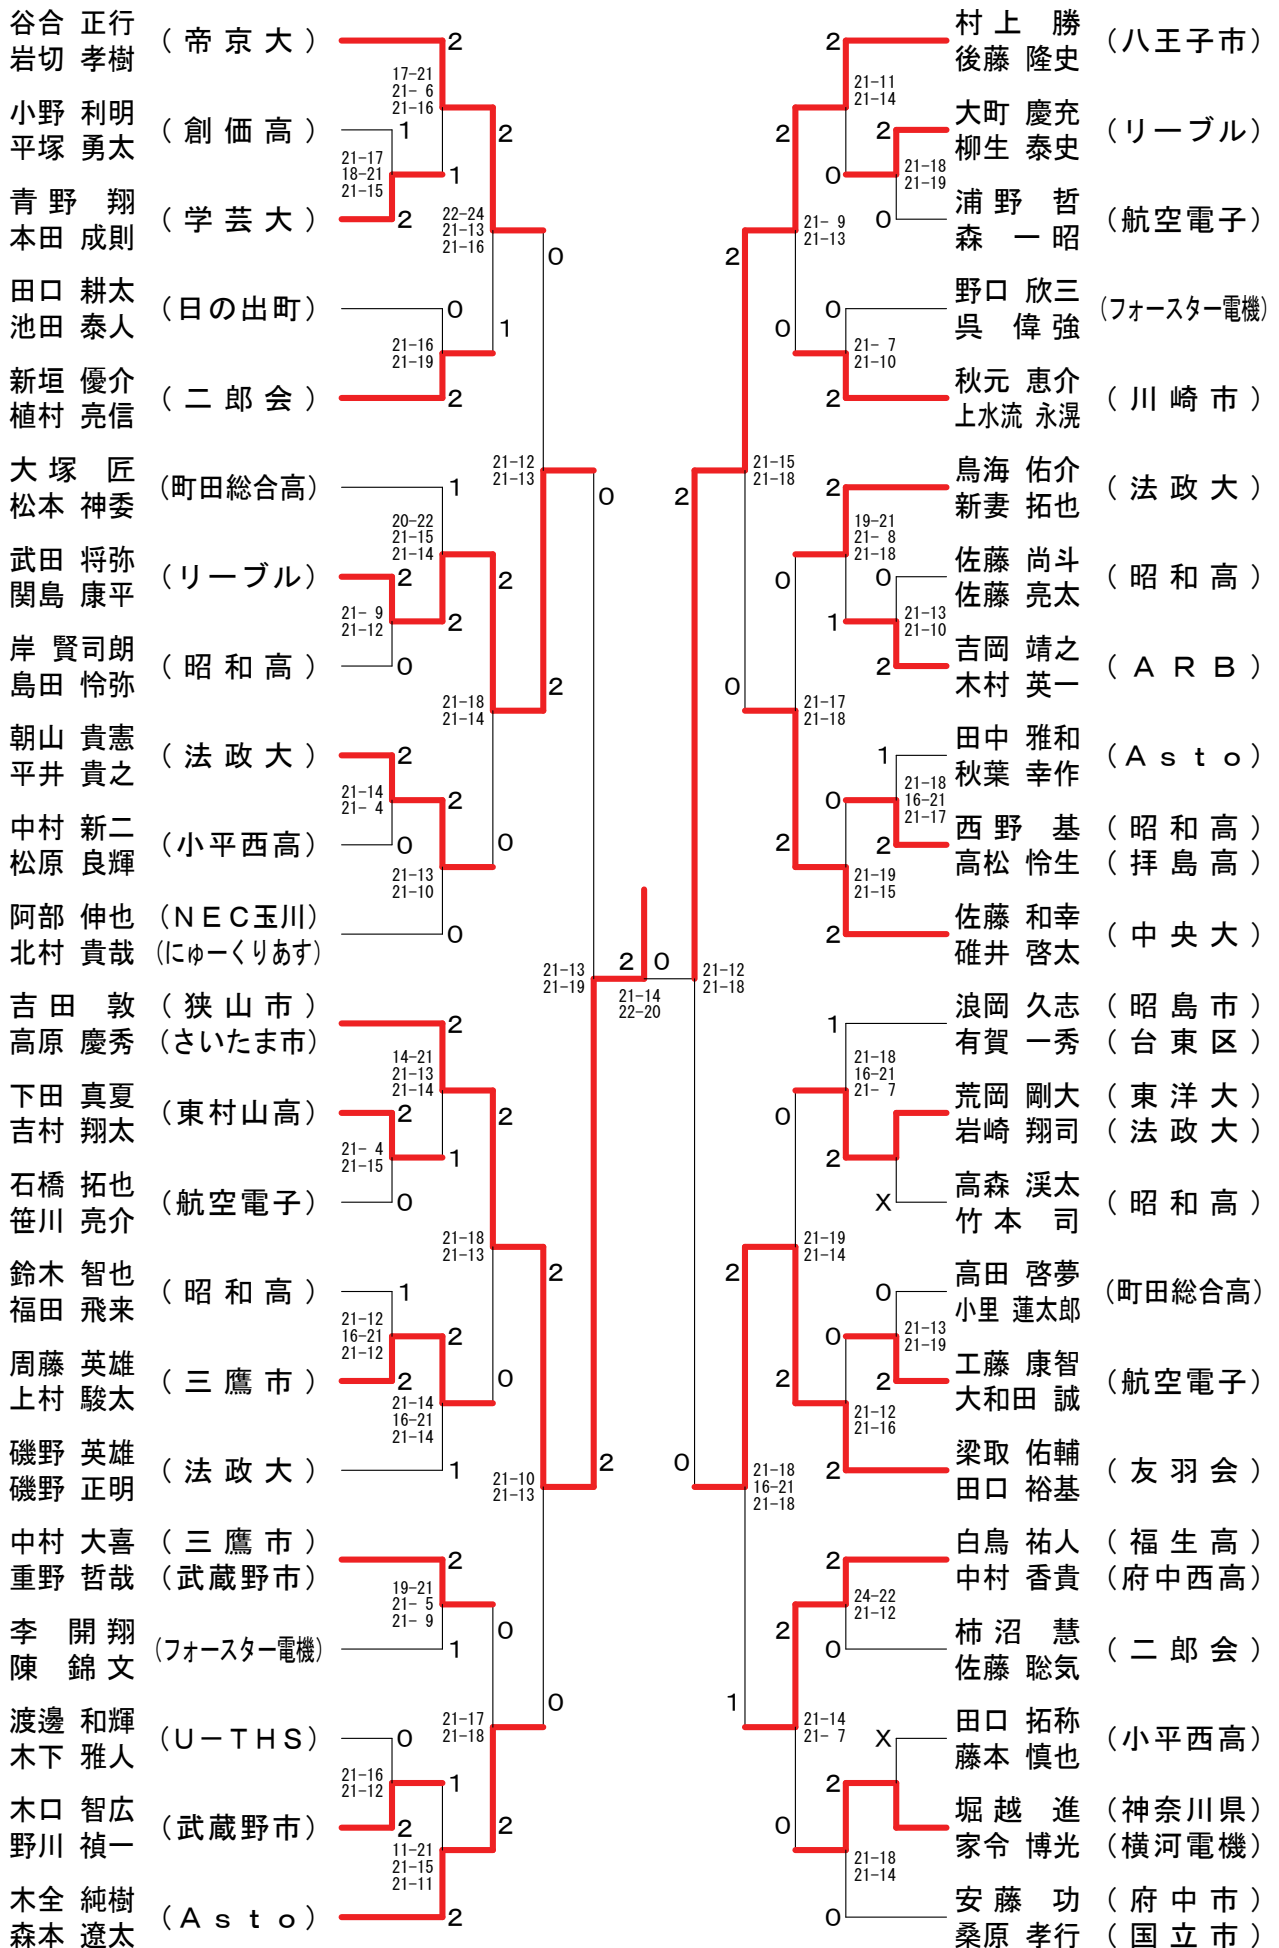

第32回三多摩オープンダブルス選手権大会 平成25年11月30日 日野市民の森ふれあいホール  
男子1部

女子1部

第32回三多摩オープンダブルス選手権大会 平成25年11月30日 日野市民の森ふれあいホール  
男子2部

第32回三多摩オープンダブルス選手権大会 平成25年11月30日 日野市民の森ふれあいホール  
男子3部

第32回三多摩オープンダブルス選手権大会 平成25年11月30日 日野市民の森ふれあいホール  
女子2部

第32回三多摩オープンダブルス選手権大会 平成25年11月30日 日野市民の森ふれあいホール  
女子3部