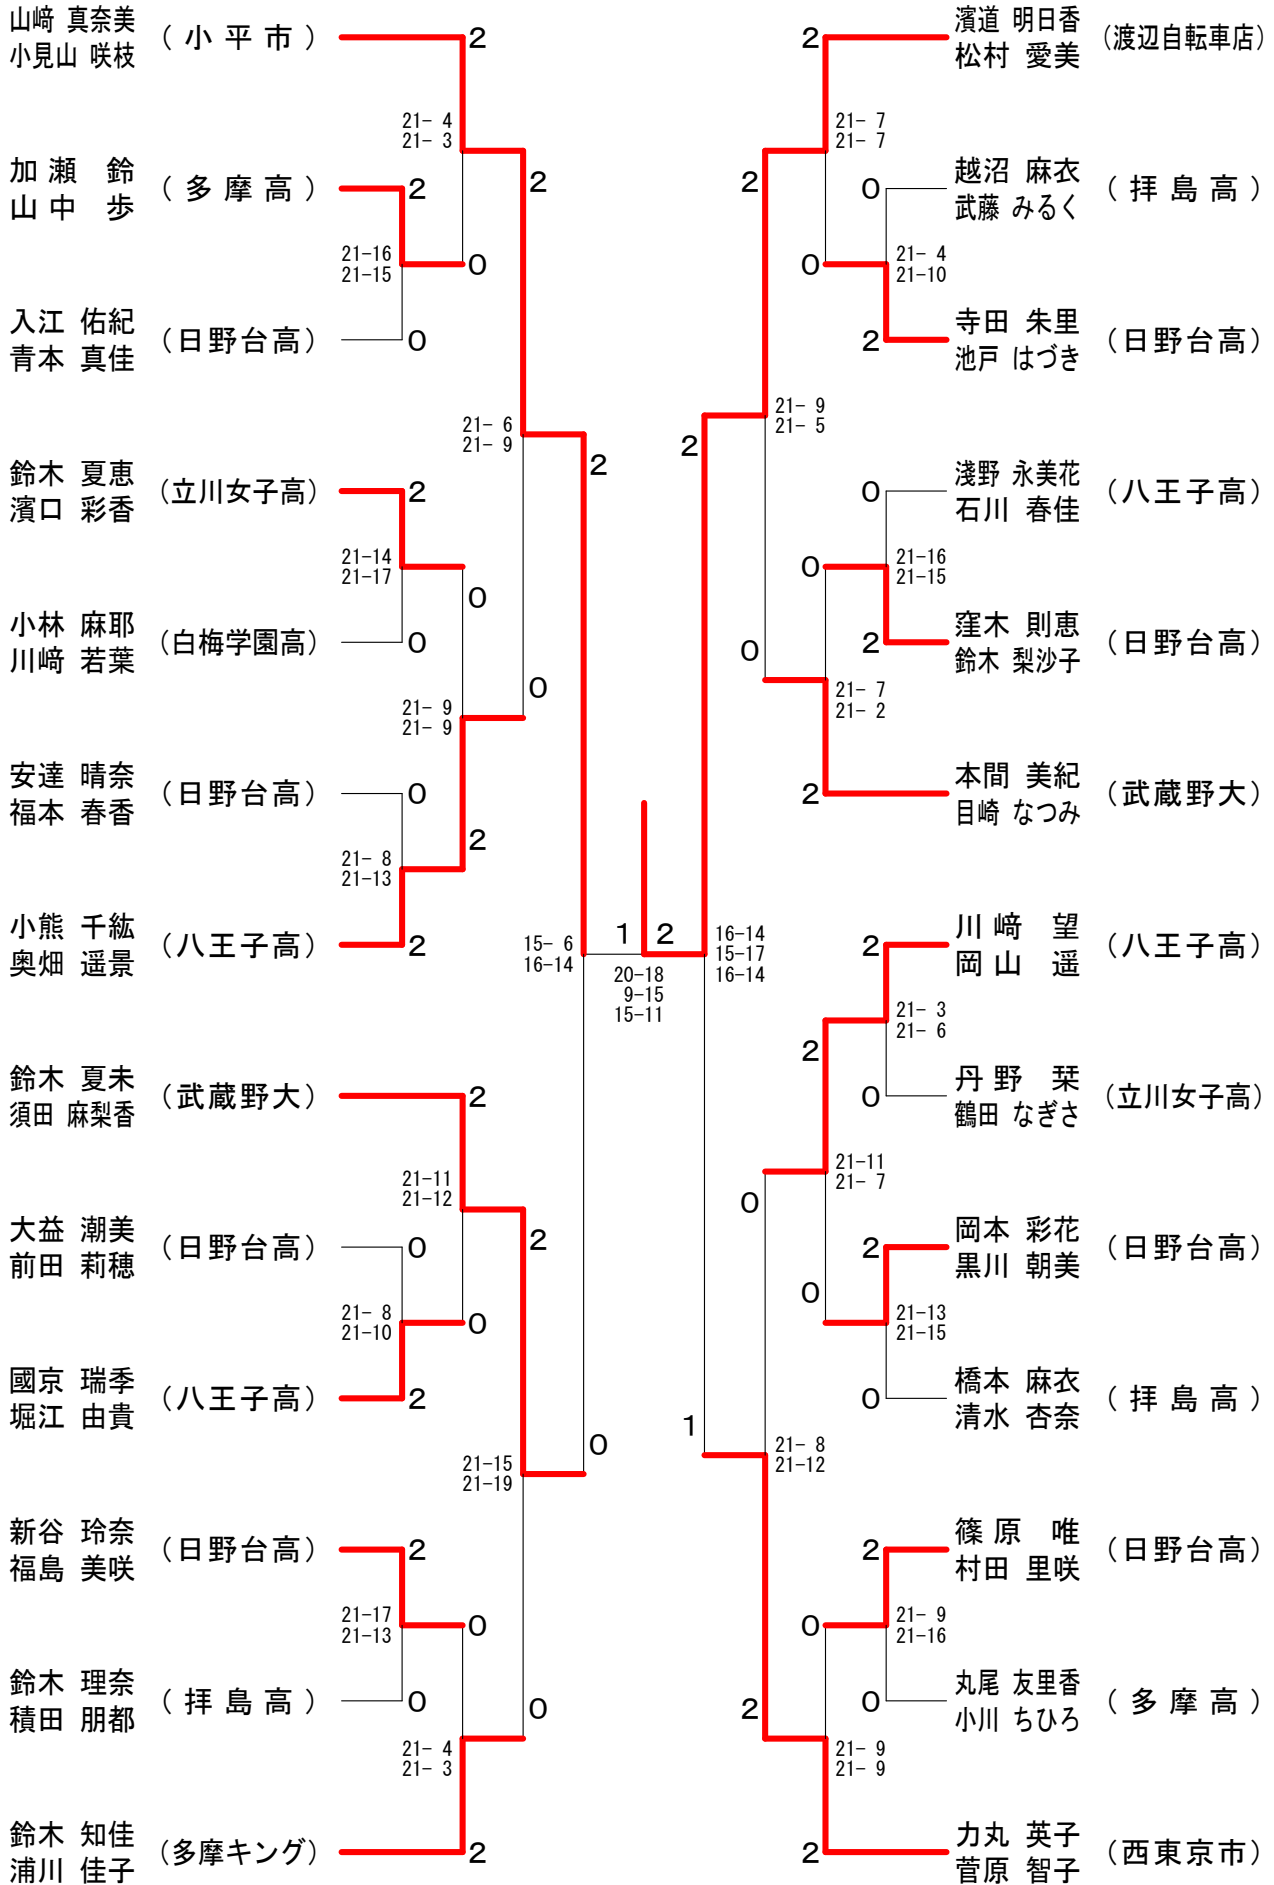

第29回三多摩オープンダブルス選手権

平成22年8月1日 羽村市スポーツセンター

女子1部