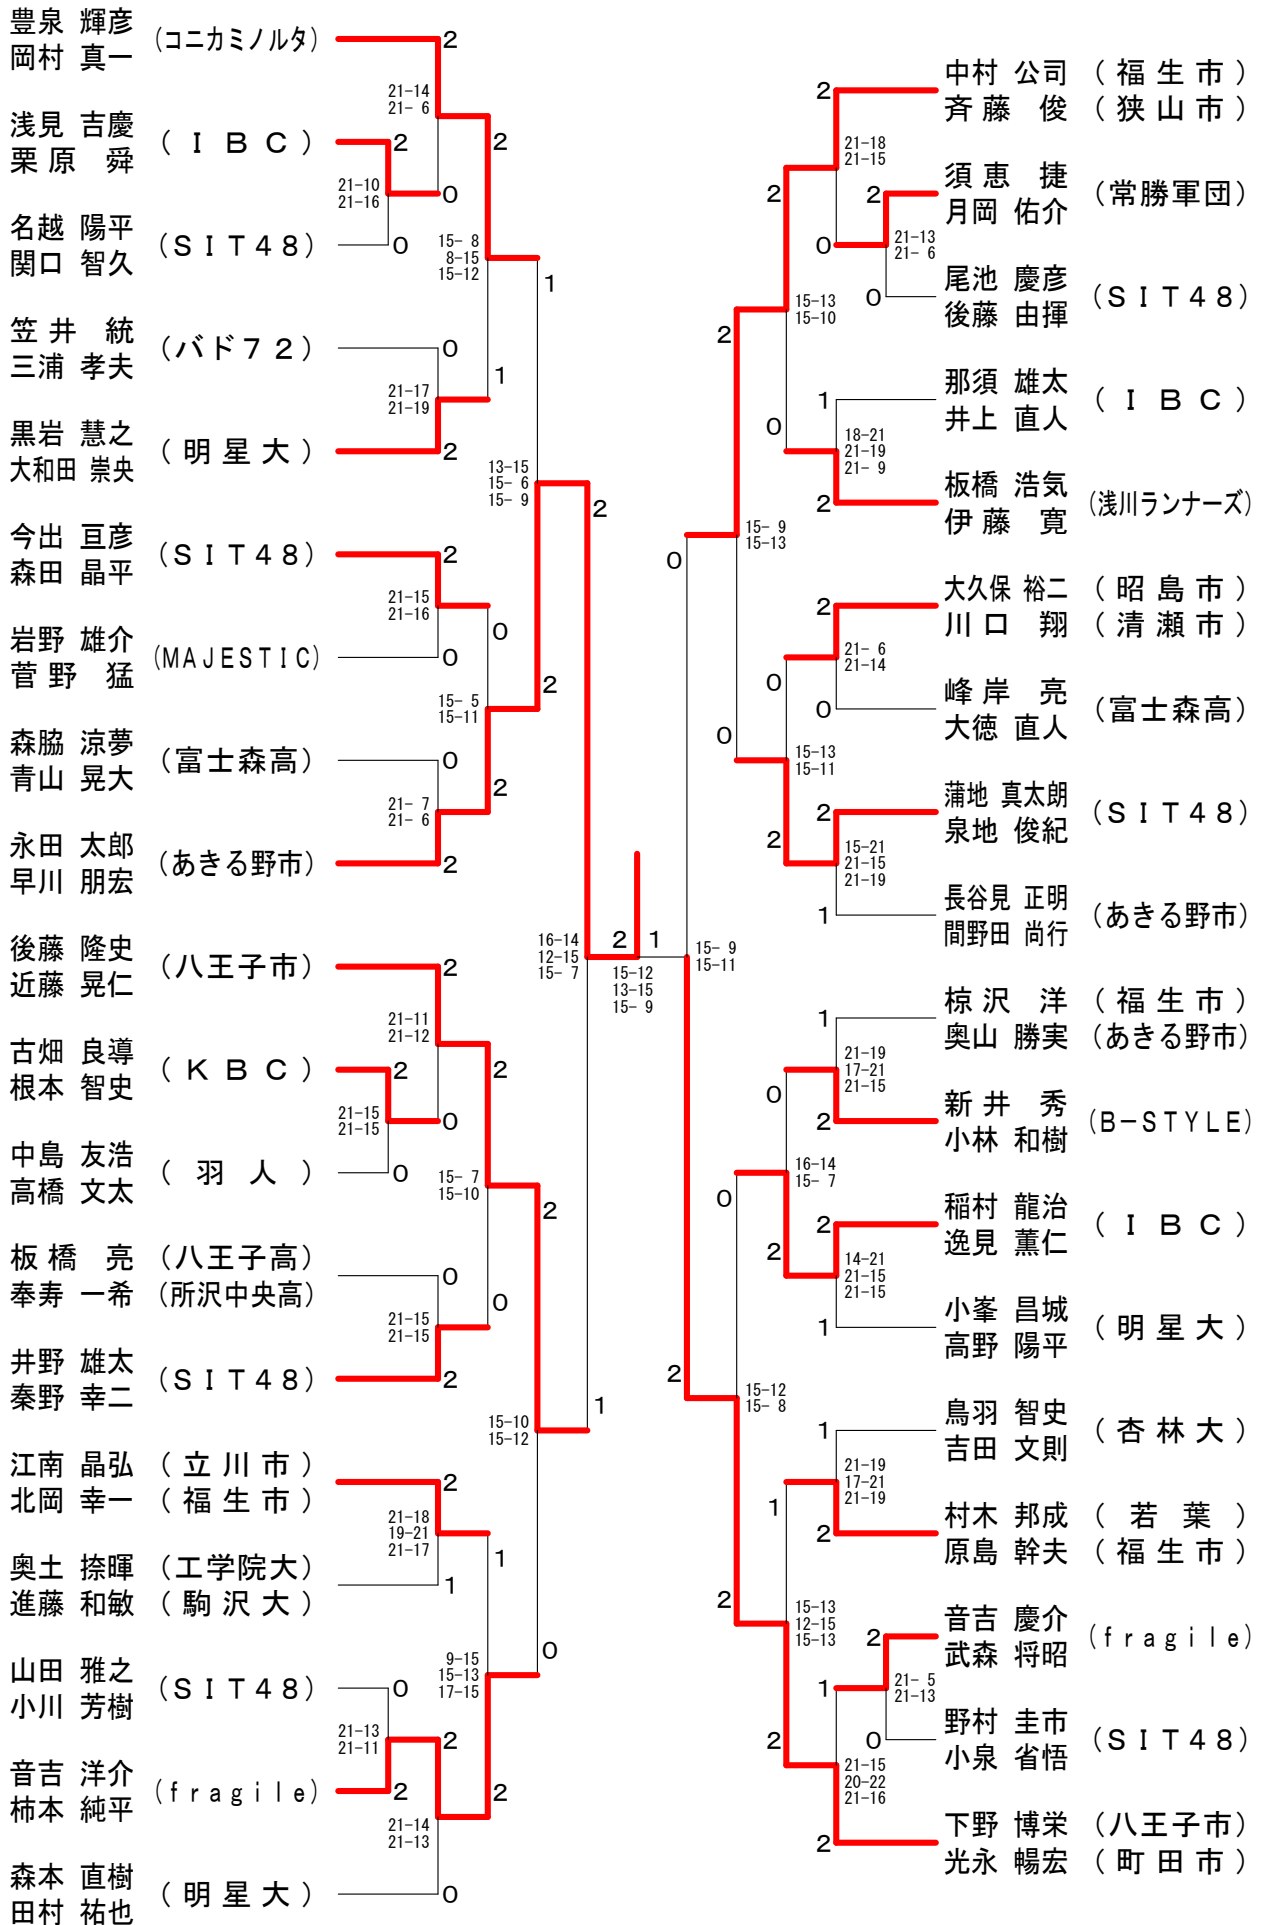

第29回三多摩オープンダブルス選手権

平成22年8月1日 羽村市スポーツセンター

男子1部

第29回三多摩オープンダブルス選手権

平成22年8月1日 羽村市スポーツセンター

男子2部

第29回三多摩オープンダブルス選手権

平成22年8月1日 羽村市スポーツセンター