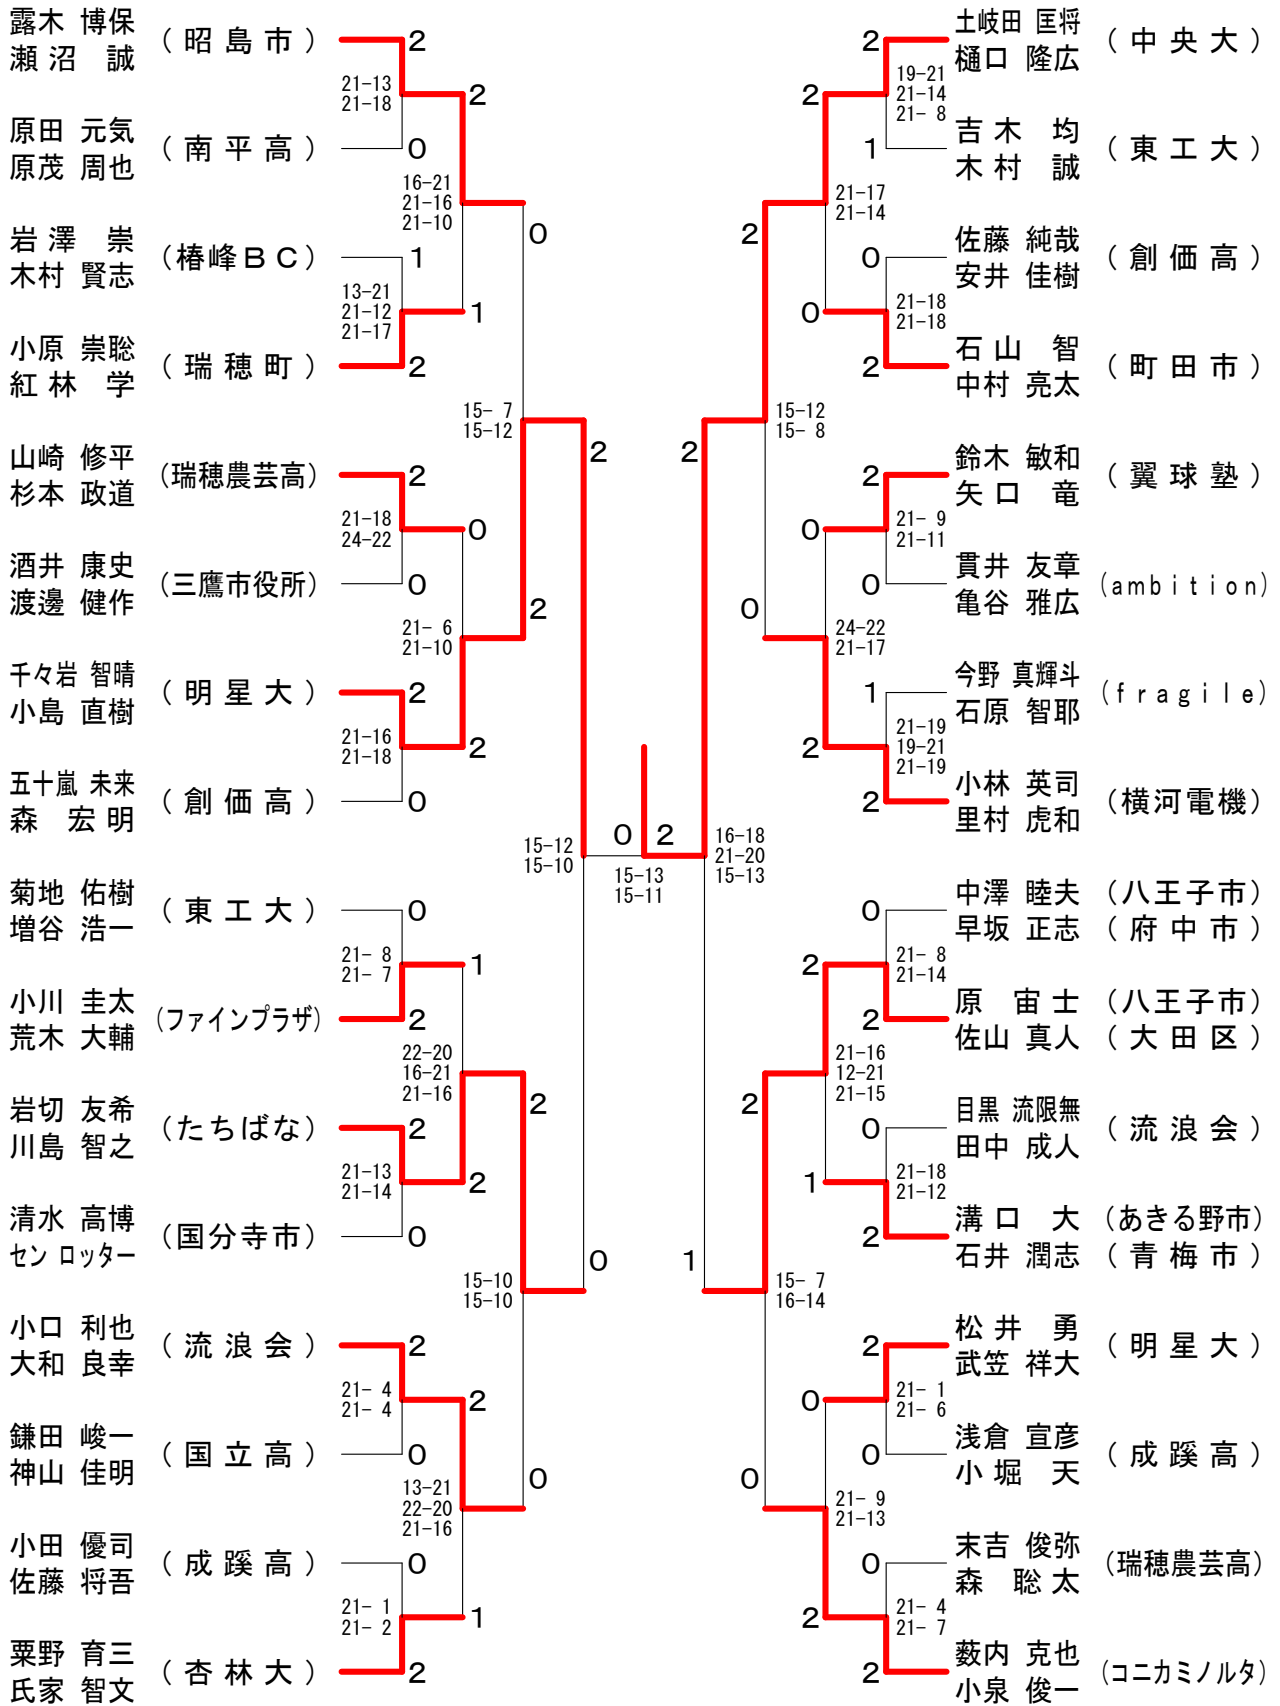

第29回三多摩オープンダブルス選手権

平成22年8月1日 羽村市スポーツセンター

男子3部-2