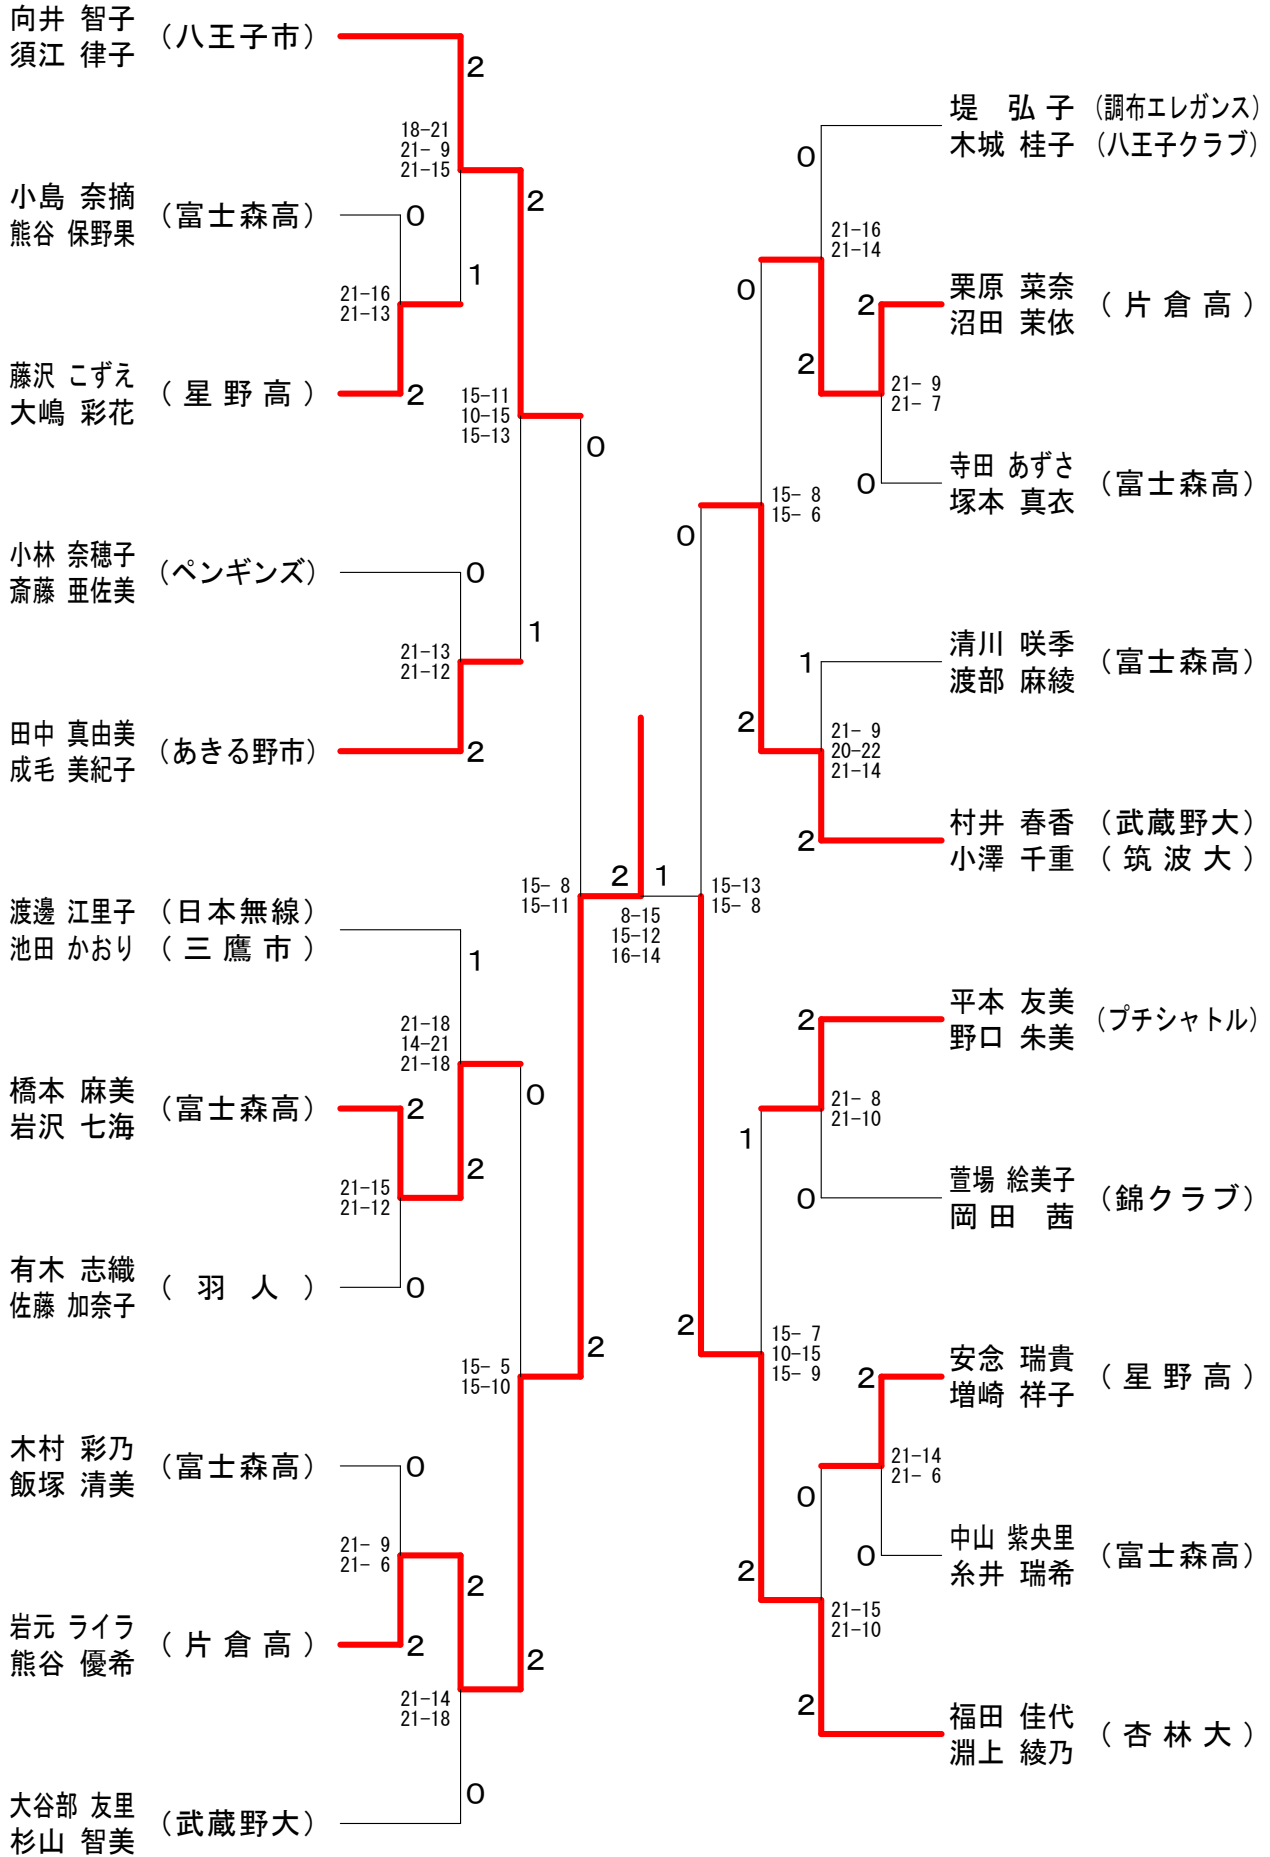

第29回三多摩オープンダブルス選手権

平成22年8月1日 羽村市スポーツセンター

女子2部