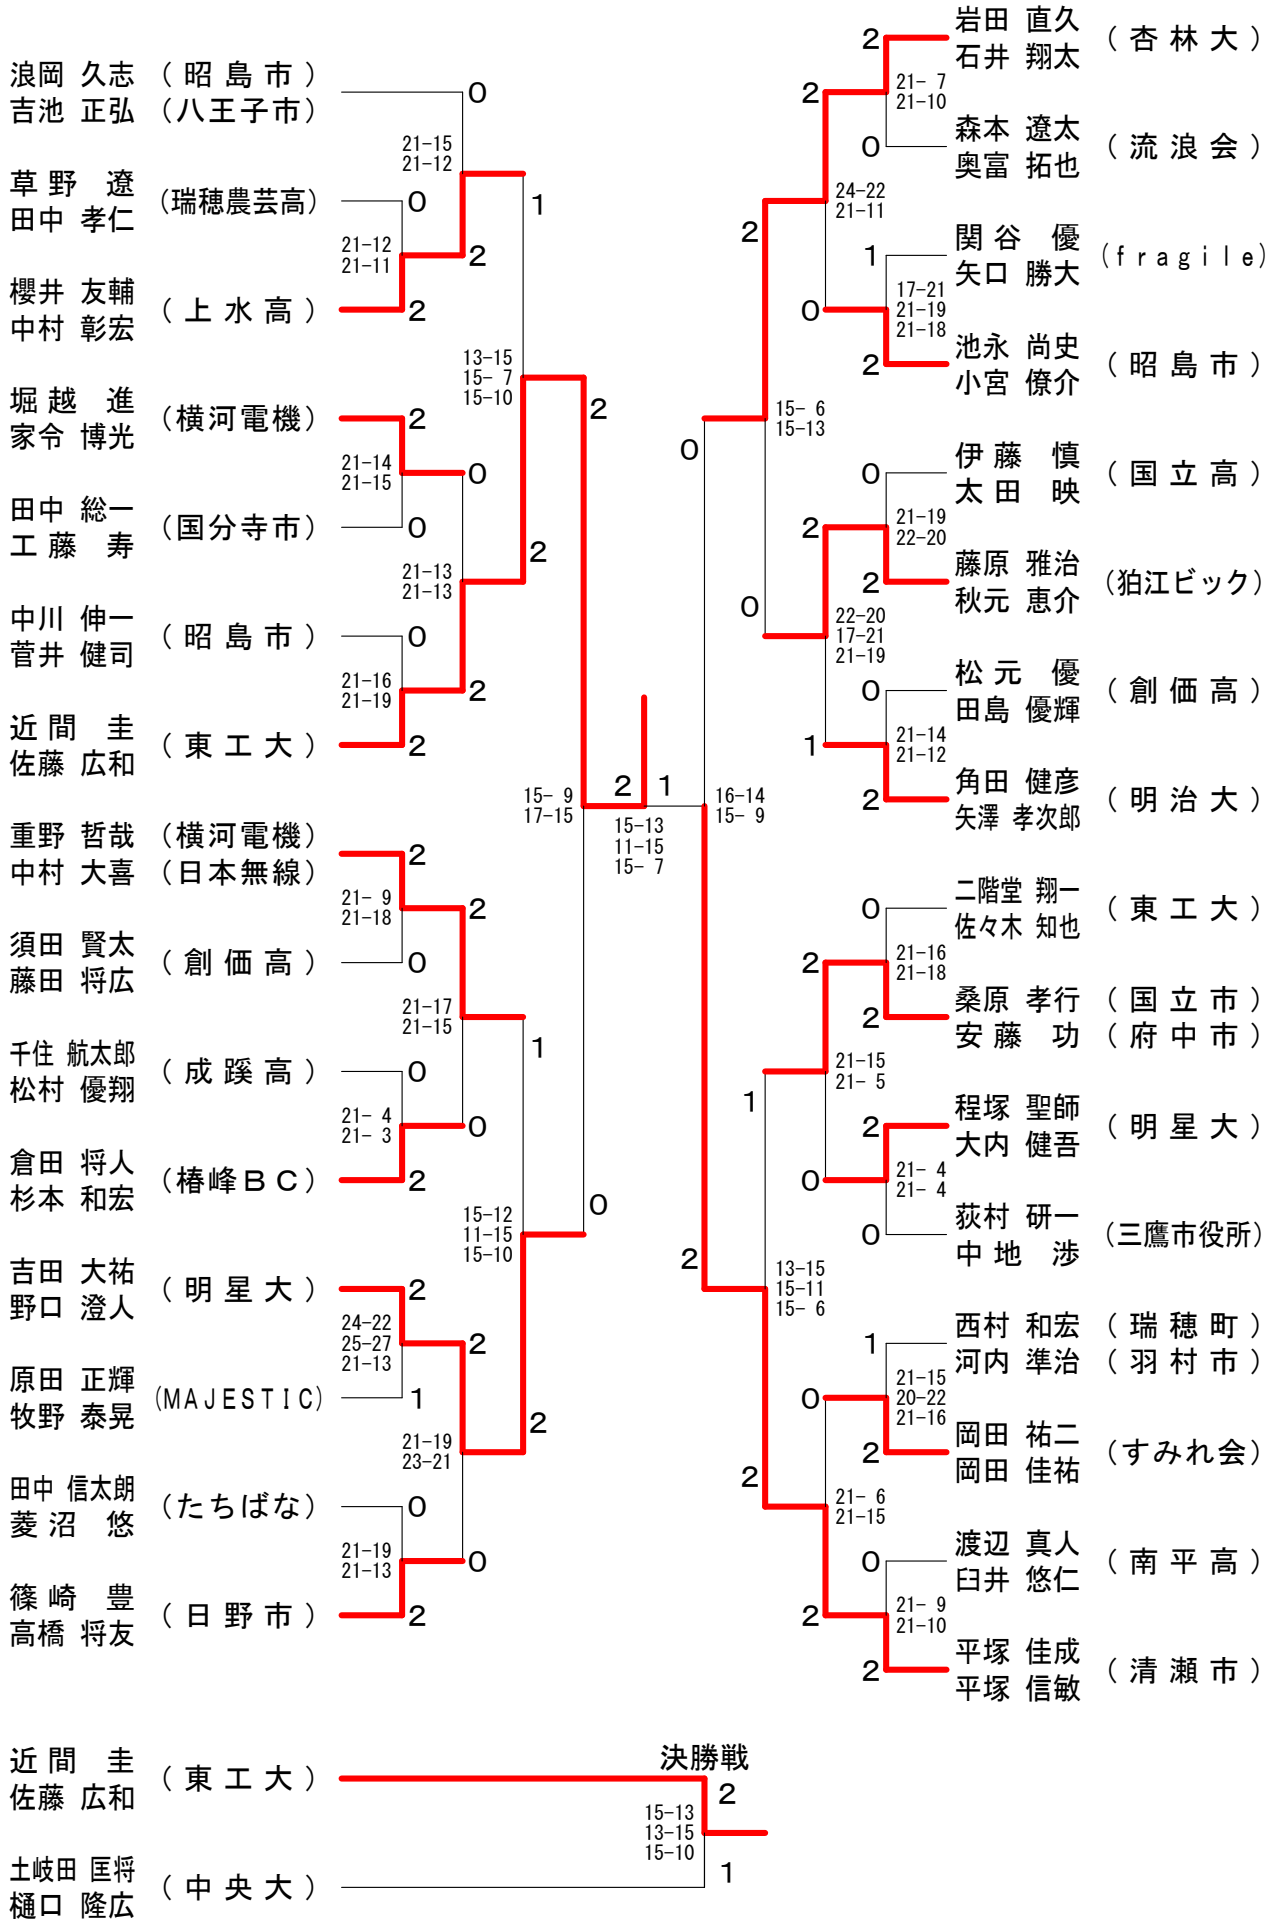

第29回三多摩オープンダブルス選手権

平成22年8月1日 羽村市スポーツセンター

男子3部-1