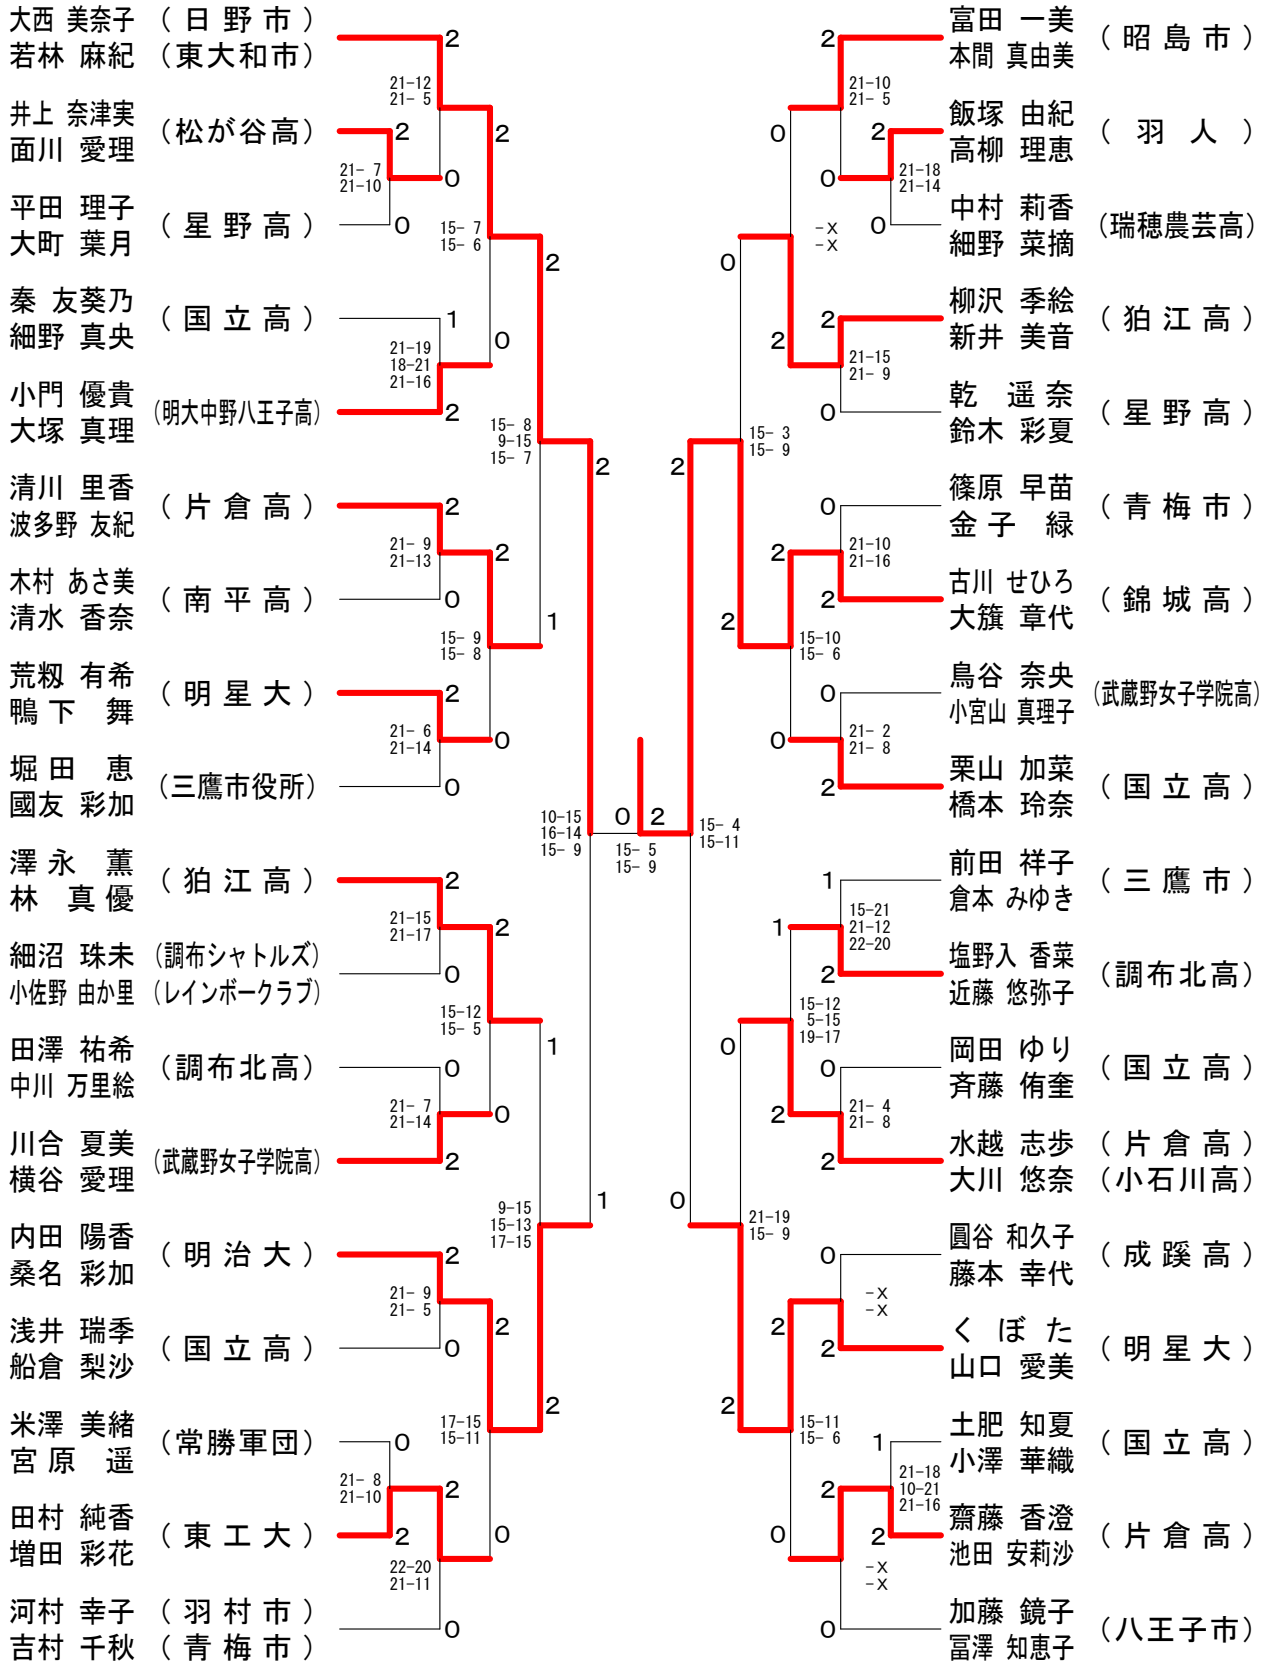

平成22年8月1日 羽村市スポーツセンター

女子2部

第29回三多摩オープンダブルス選手権

平成22年8月1日 羽村市スポーツセンター

女子3部-1

第29回三多摩オープンダブルス選手権

平成22年8月1日 羽村市スポーツセンター

女子3部-2

- 大西 美奈子 (日野市)
- 若林 麻紀 (東大和市)
- 井上 奈津美 (松が谷高)
- 面川 愛理 (松が谷高)
- 平田 理子 (星野高)
- 大町 葉月 (星野高)
- 秦 友葵乃 (国立高)
- 細野 真央 (国立高)
- 小門 優貴 (明大中野八王子高)
- 大塚 真理 (明大中野八王子高)
- 清川 里香 (片倉高)
- 波多野 友紀 (片倉高)
- 木村 あさ美 (南平高)
- 清水 香奈 (南平高)
- 荒糴 有希 (明星大)
- 嶋下 舞 (明星大)
- 堀田 恵 (三鷹市役所)
- 國友 彩加 (三鷹市役所)
- 澤永 薫 (狛江高)
- 林 真優 (狛江高)
- 細沼 珠未 (調布シャトルズ)
- 小佐野 由かり (レインボークラブ)
- 田澤 祐希 (調布北高)
- 中川 万里絵 (調布北高)
- 川合 夏美 (武蔵野女子学院高)
- 横谷 愛理 (武蔵野女子学院高)
- 内田 陽香 (明治大)
- 桑名 彩加 (明治大)
- 浅井 瑞季 (国立高)
- 船倉 梨沙 (国立高)
- 米澤 美緒 (常勝軍団)
- 宮原 遥 (常勝軍団)
- 田村 純香 (東工大)
- 増田 彩花 (東工大)
- 河村 幸子 (羽村市)
- 吉村 千秋 (青梅市)