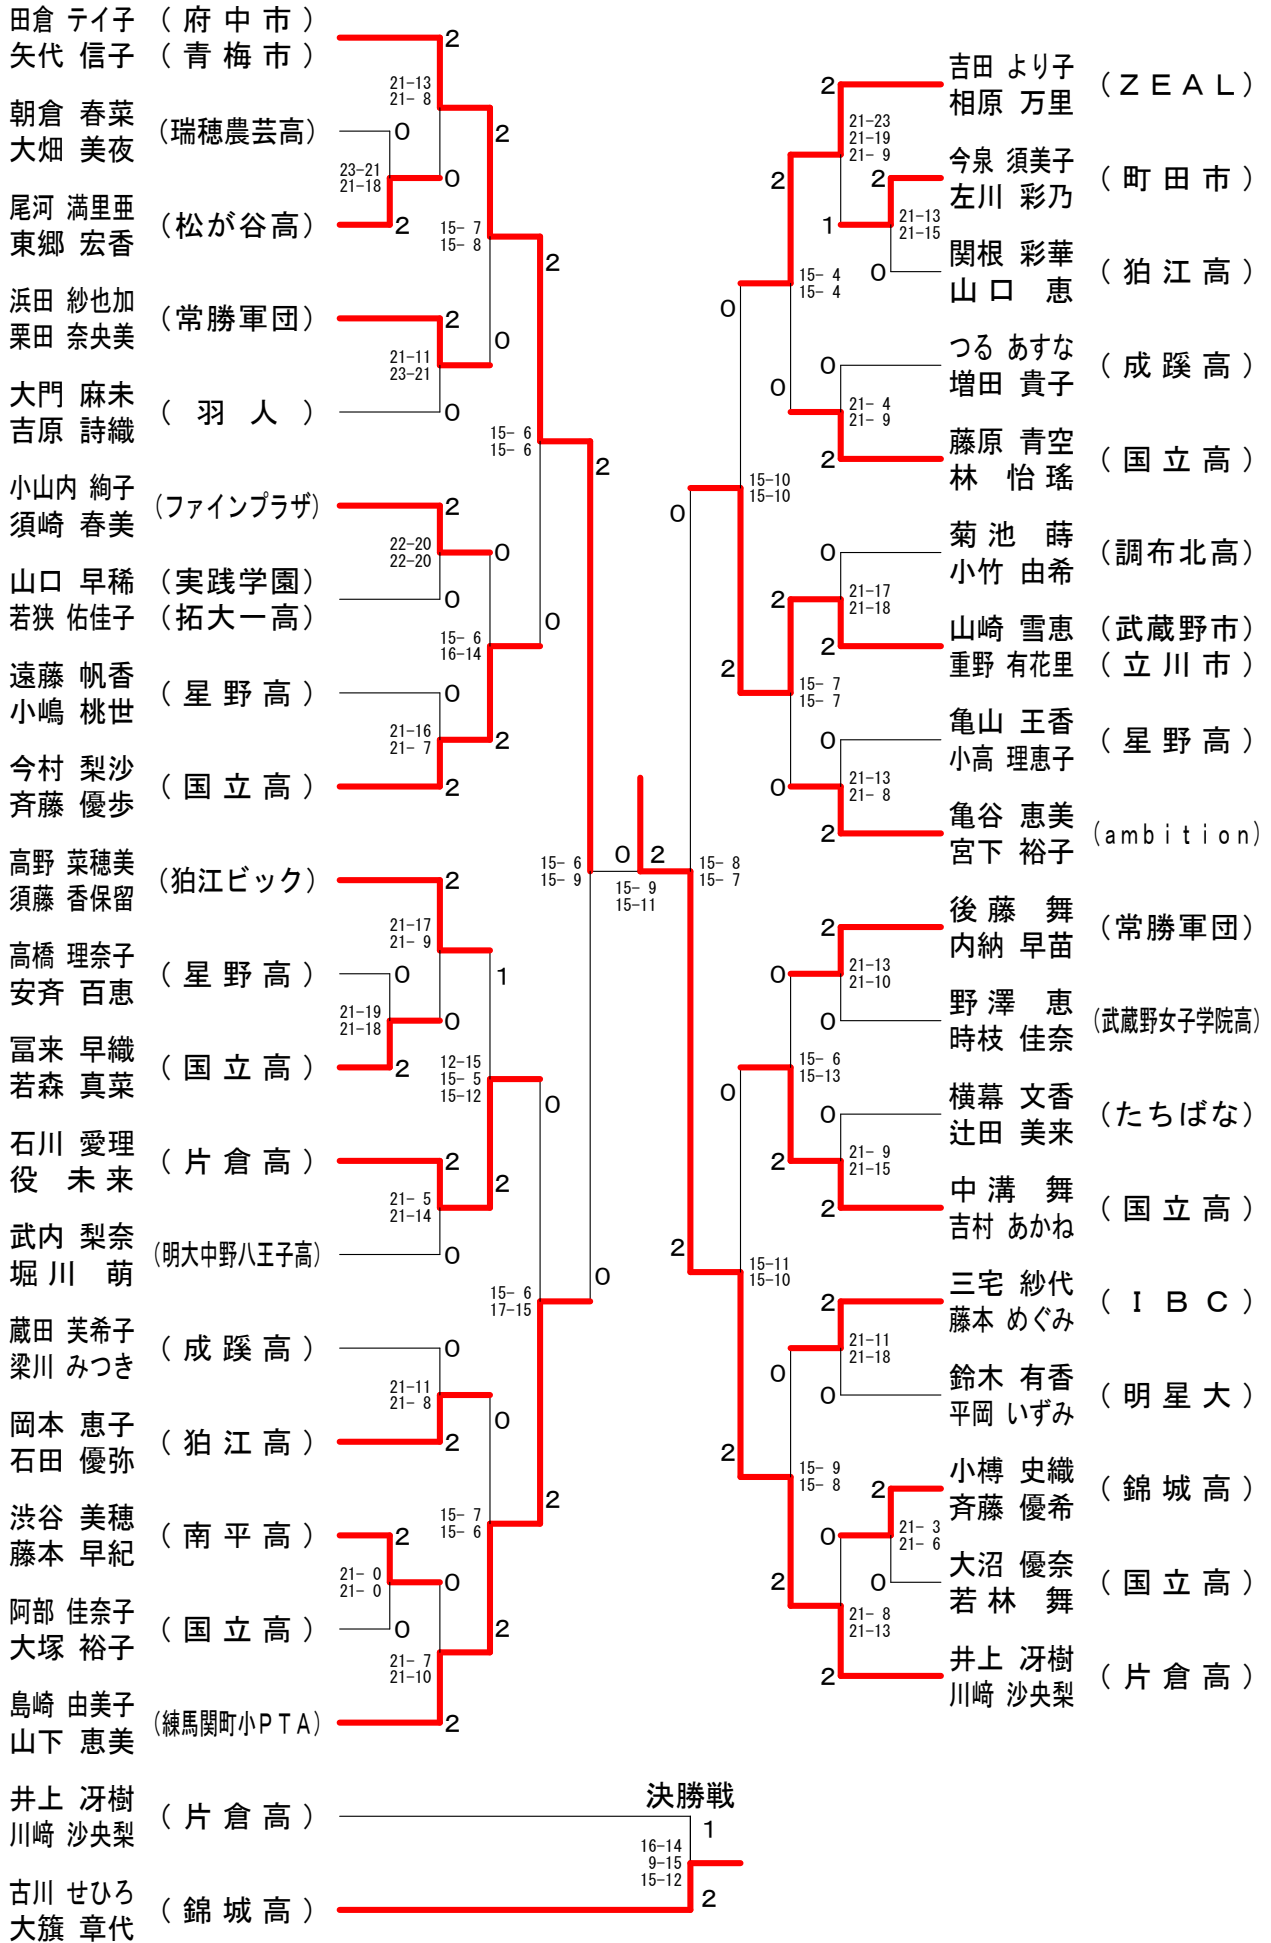

平成22年8月1日 羽村市スポーツセンター

女子2部

第29回三多摩オープンダブルス選手権

平成22年8月1日 羽村市スポーツセンター

女子3部-1

第29回三多摩オープンダブルス選手権

平成22年8月1日 羽村市スポーツセンター

女子3部-2

- 大西 美奈子 (日野市)
- 若林 麻紀 (東大和市)
- 井上 奈津美 (松が谷高)
- 面川 愛理 (松が谷高)
- 平田 理子 (星野高)
- 大町 葉月 (星野高)
- 秦 友葵乃 (国立高)
- 細野 真央 (国立高)
- 小門 優貴 (明大中野八王子高)
- 大塚 真理 (明大中野八王子高)
- 清川 里香 (片倉高)
- 波多野 友紀 (片倉高)
- 木村 あさ美 (南平高)
- 清水 香奈 (南平高)
- 荒糴 有希 (明星大)
- 嶋下 舞 (明星大)
- 堀田 恵 (三鷹市役所)
- 國友 彩加 (三鷹市役所)
- 澤永 薫 (狛江高)
- 林 真優 (狛江高)
- 細沼 珠未 (調布シャトルズ)
- 小佐野 由かり (レインボークラブ)
- 田澤 祐希 (調布北高)
- 中川 万里絵 (調布北高)
- 川合 夏美 (武蔵野女子学院高)
- 横谷 愛理 (武蔵野女子学院高)
- 内田 陽香 (明治大)
- 桑名 彩加 (明治大)
- 浅井 瑞季 (国立高)
- 船倉 梨沙 (国立高)
- 米澤 美緒 (常勝軍団)
- 宮原 遥 (常勝軍団)
- 田村 純香 (東工大)
- 増田 彩花 (東工大)
- 河村 幸子 (羽村市)
- 吉村 千秋 (青梅市)