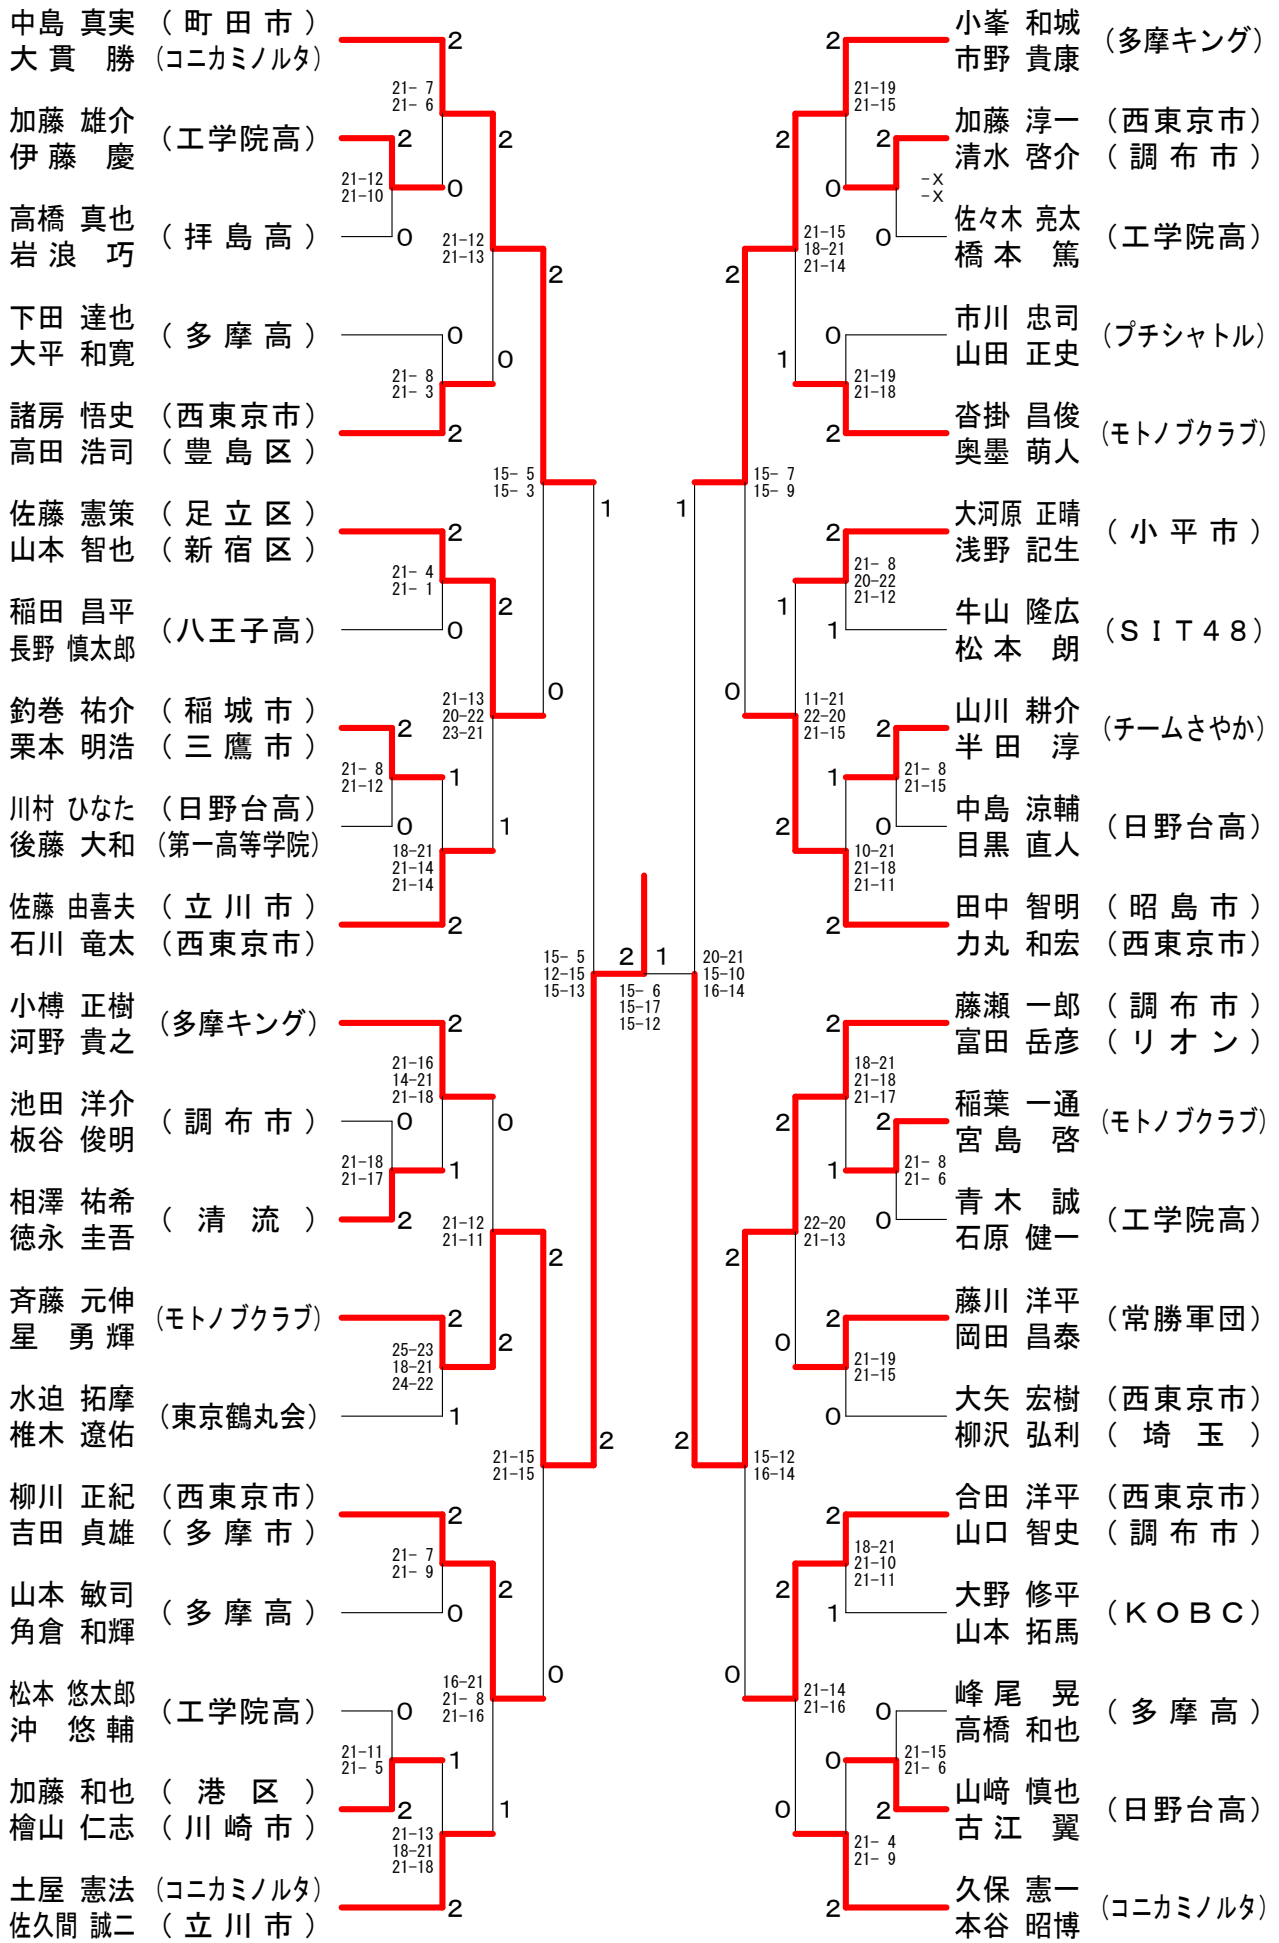

第29回三多摩オープンダブルス選手権

平成22年8月1日 羽村市スポーツセンター

男子1部

第29回三多摩オープンダブルス選手権

平成22年8月1日 羽村市スポーツセンター

男子2部

第29回三多摩オープンダブルス選手権

平成22年8月1日 羽村市スポーツセンター