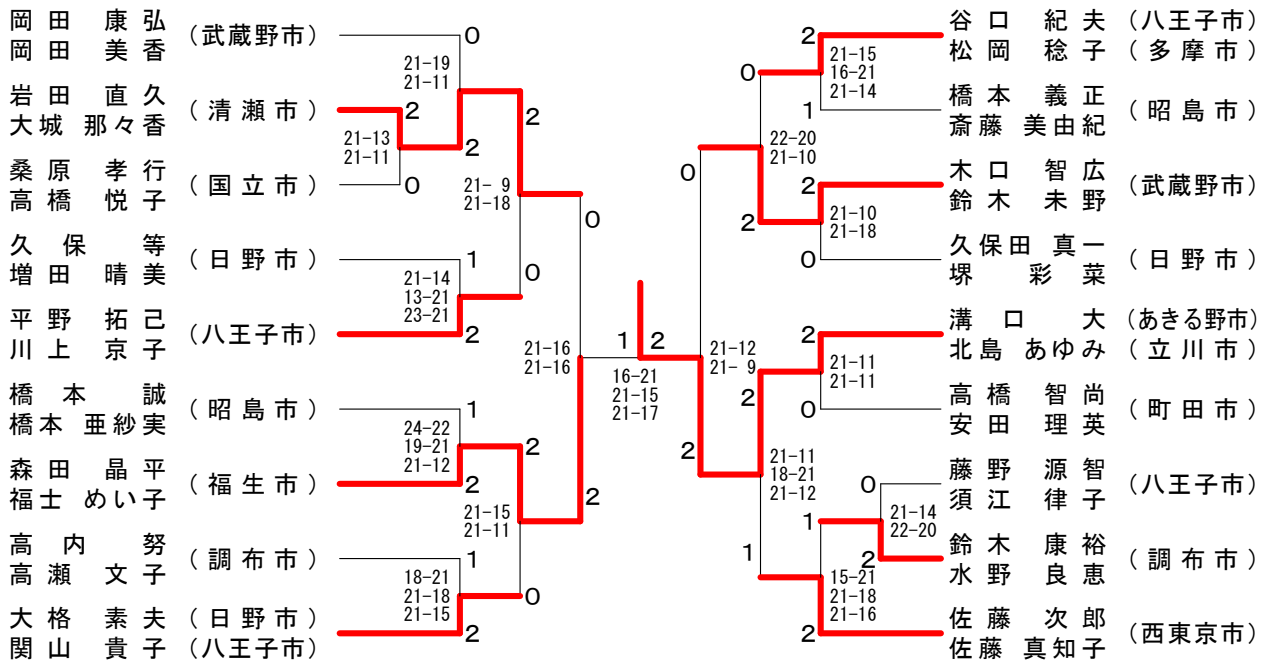

第43回三多摩総合混合ダブルス選手権大会 平成28年6月5日 福生市中央体育館

1	部	青山 青山	山 山	佐怒賀 村田	明 明	田 田	勝敗	順位
	青山 天将 (町田市) 青山 裕美			○ 21-8 21-8	○ 21-10 21-11		M 2-0 G 4-0 P 84-37	1
	佐怒賀 直仁 (東大和市) 村田 美鈴 (小平市)	× 8-21 8-21			○ 21-11 21-17		M 1-1 G 2-2 P 58-70	2
	明田 城利 (国立市) 明田 由佳	× 10-21 11-21	× 11-21 17-21				M 0-2 G 0-4 P 49-84	3

2部

第43回三多摩総合混合ダブルス選手権大会 平成28年6月5日 福生市中央体育館

3部

4部