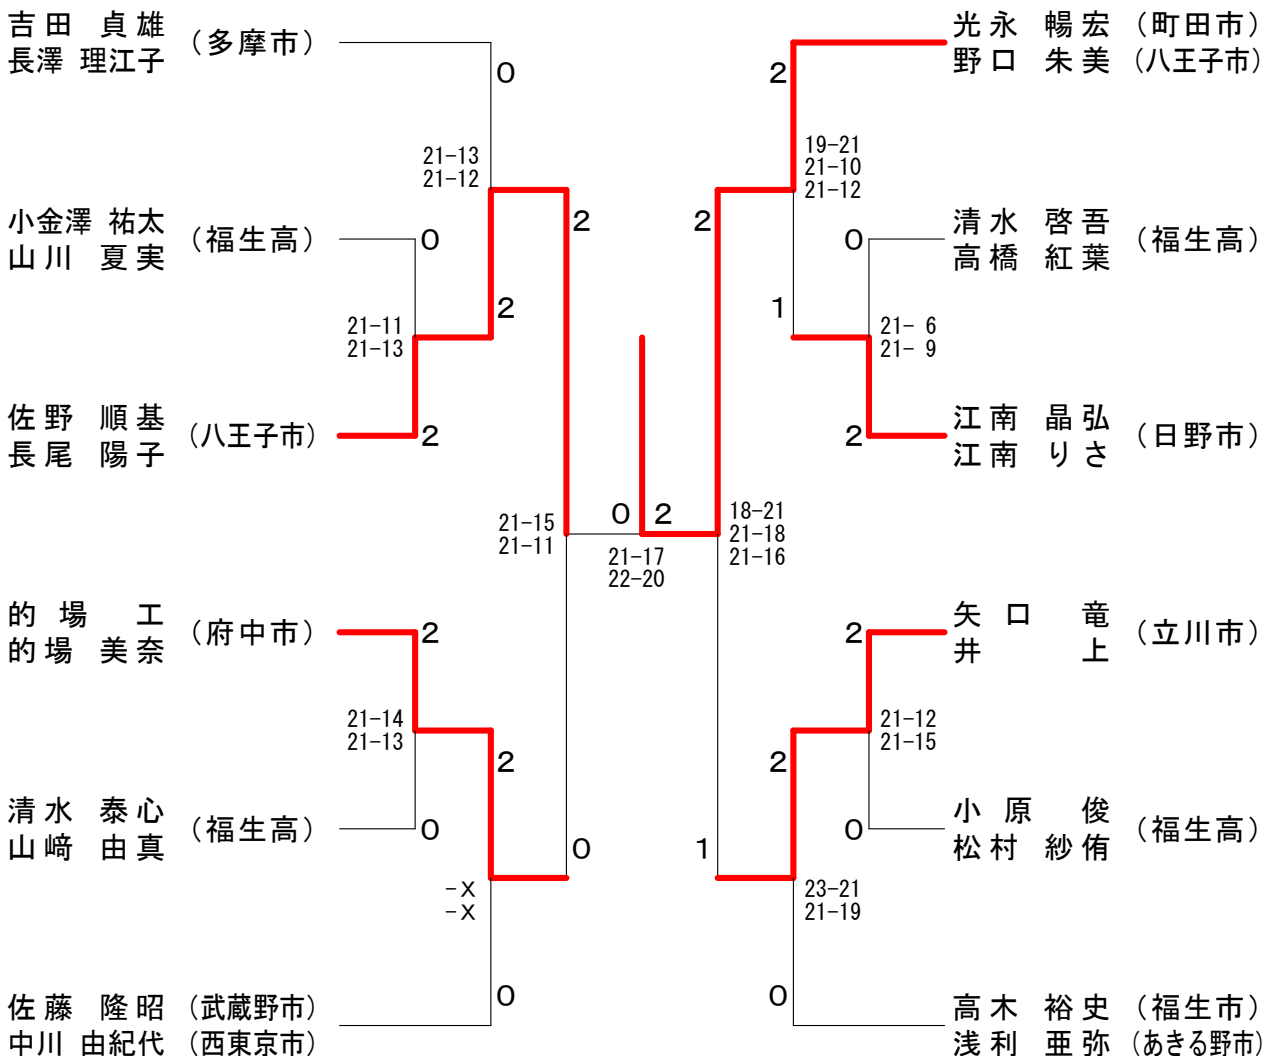

第43回三多摩総合混合ダブルス選手権大会 平成28年6月5日 福生市中央体育館

1	部	青山 青山	山 山	佐怒賀 村田	明 明	田 田	勝敗	順位
	青山 天将 (町田市) 青山 裕美			○ 21-8 21-8	○ 21-10 21-11		M 2-0 G 4-0 P 84-37	1
	佐怒賀 直仁 (東大和市) 村田 美鈴 (小平市)	× 8-21 8-21			○ 21-11 21-17		M 1-1 G 2-2 P 58-70	2
	明田 城利 (国立市) 明田 由佳	× 10-21 11-21	× 11-21 17-21				M 0-2 G 0-4 P 49-84	3

2部

第43回三多摩総合混合ダブルス選手権大会 平成28年6月5日 福生市中央体育館

3部

4部