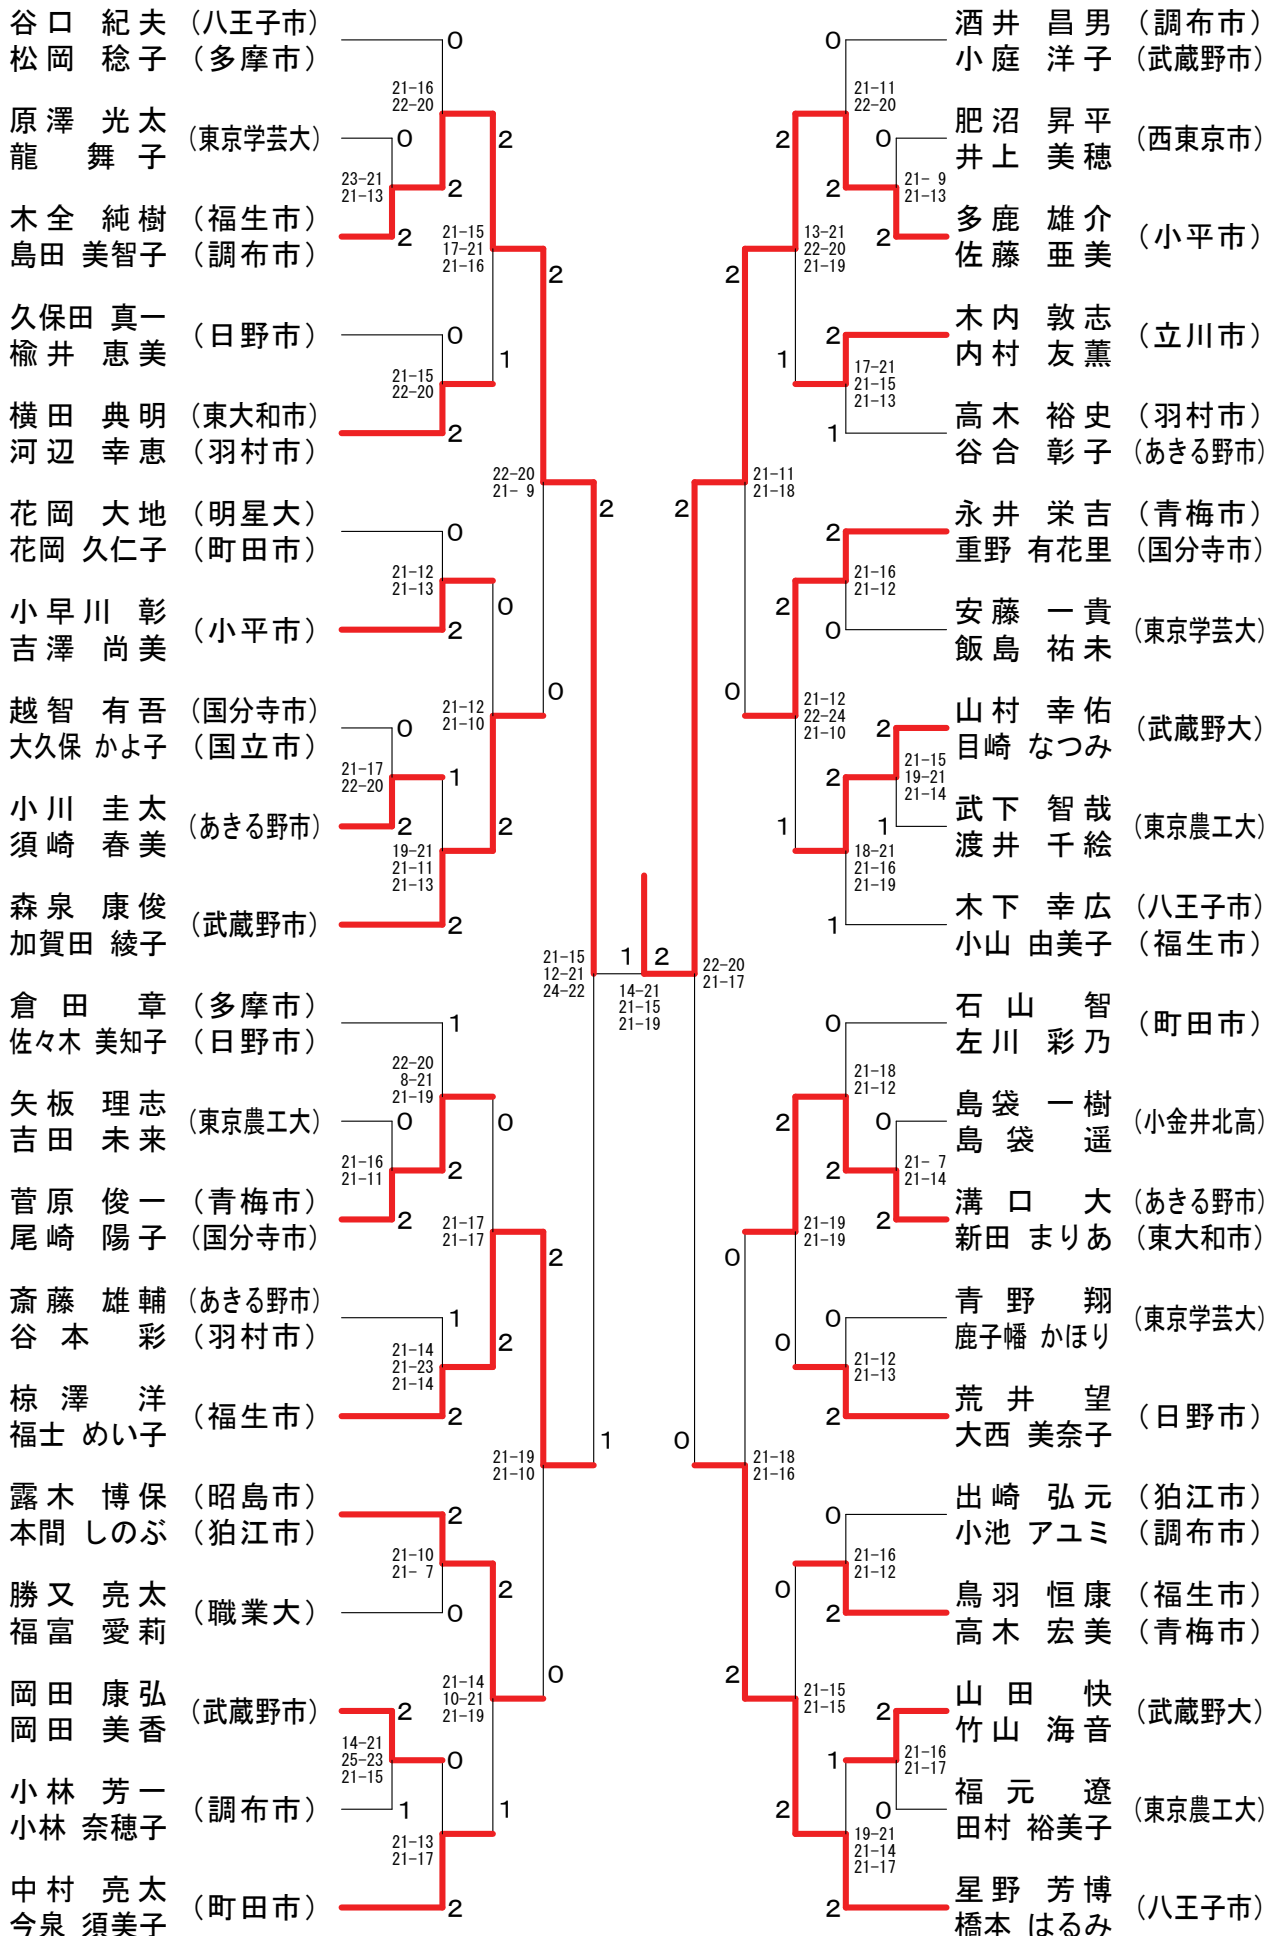

3部

第39回三多摩総合混合ダブルス選手権大会 平成24年6月10日 福生市中央体育館

4部

浪岡 久志 (昭島市)	2	21-11 21-15	2	0	21-11 21-15	1	14-21 21-19 21-16	中村 大喜 (三鷹市)
富田 一美 (昭島市)	0	21-10 17-21 21-9	0	0	21-10 17-21 21-9	2	19-21 21-14 21-14	倉本 みゆき (三鷹市)
藤原 飛鳥 (日野市)	2	21-11 21-16	2	2	21-11 21-16	2	15-21 21-9 21-15	高木 翔平 (東海大菅生高)
大崎 沙央莉 (日野市)	0	21-11 21-16	0	2	21-11 21-16	2	21-14 21-15	荒井 晴香 (東海大菅生高)
猪俣 亮 (瑞穂町)	1	21-17 21-14	2	2	21-17 21-14	1	21-13 21-12	岩城 伸明 (調布市)
松田 京香 (武蔵村山高)	0	21-17 21-14	0	0	21-17 21-14	0	21-13 21-12	山本 縁 (調布市)
高内 努 (調布市)	2	21-11 21-16	2	2	21-11 21-16	2	21-14 21-15	幅上 武次 (昭島市)
阿部 知香 (調布市)	0	21-17 21-14	0	0	21-17 21-14	2	21-14 21-15	原 純子 (昭島市)
築瀬 佑平 (青梅総合高)	2	21-17 21-14	2	2	21-17 21-14	1	21-13 21-12	菅野 猛 (日野市)
織田 悠希 (青梅総合高)	0	21-17 21-14	0	0	21-17 21-14	0	21-13 21-12	山崎 美奈子 (日野市)
佐々木 泰範 (八王子市)	0	21-17 21-14	0	0	21-17 21-14	0	21-13 21-12	岡田 佳祐 (武蔵野市)
山下 三千代 (八王子市)	0	21-17 21-14	0	0	21-17 21-14	0	21-13 21-12	今井 靖子 (武蔵野市)
亀谷 雅広 (国分寺市)	2	22-20 19-21 21-15	2	0	22-20 19-21 21-15	2	23-21 21-7	大塚 敏之 (日野市)
亀谷 恵美 (国分寺市)	0	21-6 21-7	1	0	21-6 21-7	0	21-18 21-14	高橋 美紀子 (日野市)
若林 優輝 (八王子桑志高)	2	10-21 21-17 21-16	0	0	10-21 21-17 21-16	0	21-13 21-12	村田 龍也 (武蔵村山高)
大塚 珠美 (八王子桑志高)	1	21-14 10-21 21-17	0	1	21-14 10-21 21-17	2	21-10 21-7	関谷 未帆 (武蔵村山高)
片岡 省吾 (武蔵野市)	2	21-14 10-21 21-17	0	1	21-14 10-21 21-17	2	21-17 16-21 21-16	安藤 功 (府中市)
岡田 茜 (あきる野市)	0	21-14 10-21 21-17	0	1	21-14 10-21 21-17	2	21-17 16-21 21-16	柳井 美代子 (府中市)
松本 孝之 (調布市)	1	21-14 10-21 21-17	0	1	21-14 10-21 21-17	2	21-17 16-21 21-16	渡辺 力也 (八王子桑志高)
小佐野 由かり (八王子市)	0	21-14 10-21 21-17	0	1	21-14 10-21 21-17	2	21-10 21-7	白石 ひなの (八王子桑志高)
幡野 俊介 (青梅総合高)	2	21-17 21-15	2	1	21-17 21-15	2	21-17 16-21 21-16	中村 洋貴 (青梅総合高)
滝澤 悠香 (青梅総合高)	2	21-17 21-15	2	1	21-17 21-15	2	21-17 16-21 21-16	横山 莉奈 (青梅総合高)
縦木 敏朗 (日野市)	2	21-13 21-13	0	2	21-13 21-13	1	21-17 21-14	西沢 慎 (国分寺市)
宮本 薫 (日野市)	0	21-13 21-13	0	2	21-13 21-13	2	21-17 21-14	西沢 真樹子 (八王子市)
佐々木 昭孝 (日野市)	2	21-14 21-12	2	2	21-14 21-12	2	21-15 14-21 21-13	矢口 竜 (立川市)
小林 恵子 (日野市)	0	21-7 21-11	0	2	21-7 21-11	2	21-15 14-21 21-13	福田 美夢 (明星大)
栗原 良輔 (八王子桑志高)	2	19-21 21-19 21-13	2	2	19-21 21-19 21-13	2	21-13 21-7	奥村 雄二 (福生市)
山根 千尋 (八王子桑志高)	0	19-21 21-19 21-13	0	2	19-21 21-19 21-13	2	21-13 21-7	下田 まり子 (福生市)
折元 祐輝 (府中市)	2	19-21 21-19 21-13	2	2	19-21 21-19 21-13	2	21-11 21-13	大格 素夫 (日野市)
折元 真季 (府中市)	0	19-21 21-19 21-13	0	2	19-21 21-19 21-13	2	21-11 21-13	望月 祥子 (八王子市)
道下 裕樹 (武蔵村山高)	2	21-12 21-19	2	1	21-12 21-19	2	21-10 21-7	佐々木 亮 (調布市)
高橋 莉奈 (武蔵村山高)	0	21-12 21-19	0	1	21-12 21-19	2	21-10 21-7	佐々木 恵美 (調布市)
幡野 俊太 (青梅総合高)	2	21-11 21-13	2	1	21-11 21-13	0	21-11 21-19	岩崎 海斗 (八王子桑志高)
龍前 文香 (青梅総合高)	0	21-11 21-13	0	2	21-11 21-13	0	21-11 21-19	友田 知怜 (八王子桑志高)
浦野 哲 (昭島市)	0	21-15 21-18	0	2	21-15 21-18	0	13-21 21-13 21-13	道原 耕生 (三鷹市)
津川 小依 (昭島市)	2	21-15 21-18	2	2	21-15 21-18	2	13-21 21-13 21-13	渡辺 江理子 (三鷹市)
菊池 和彦 (国分寺市)	0	21-18 21-19	0	2	21-18 21-19	2	21-15 21-7	岩本 敬史 (八王子市)
滝野 保子 (国分寺市)	2	21-18 21-19	2	2	21-18 21-19	2	21-15 21-7	志村 佳美 (八王子市)
市橋 宗明 (三鷹市)	2	11-21 22-20 22-20	2	2	11-21 22-20 22-20	1	13-21 22-20 21-11	牧野 舜 (青梅総合高)
小山 紀子 (三鷹市)	0	11-21 22-20 22-20	0	2	11-21 22-20 22-20	2	13-21 22-20 21-11	吉沼 美和 (青梅総合高)
杉田 勉 (日野市)	1	21-19 16-21 21-16	0	0	21-19 16-21 21-16	1	21-17 21-19	森 一昭 (昭島市)
高木 富美子 (日野市)	0	21-19 16-21 21-16	0	0	21-19 16-21 21-16	1	21-17 21-19	増田 淳子 (昭島市)
岸良 晃平 (調布市)	2	21-10 21-7	0	1	21-10 21-7	2	21-19 22-20	山下 勝 (八王子桑志高)
田口 紀子 (調布市)	0	21-10 21-7	0	1	21-10 21-7	2	21-19 22-20	渋谷 みなみ (八王子桑志高)
小林 雅人 (八王子桑志高)	0	21-13 21-15	0	1	21-13 21-15	2	21-6 21-6	佐藤 久 (国分寺市)
須田 唯香 (八王子桑志高)	0	21-13 21-15	0	1	21-13 21-15	2	21-19 22-20	寺沢 美里 (国分寺市)
内田 日出雄 (八王子市)	2	21-13 21-15	2	0	21-13 21-15	0	21-19 22-20	陶山 智鶴 (日野市)
富澤 知恵子 (八王子市)	2	21-13 21-15	2	0	21-13 21-15	0	21-19 22-20	小島 千鶴 (日野市)