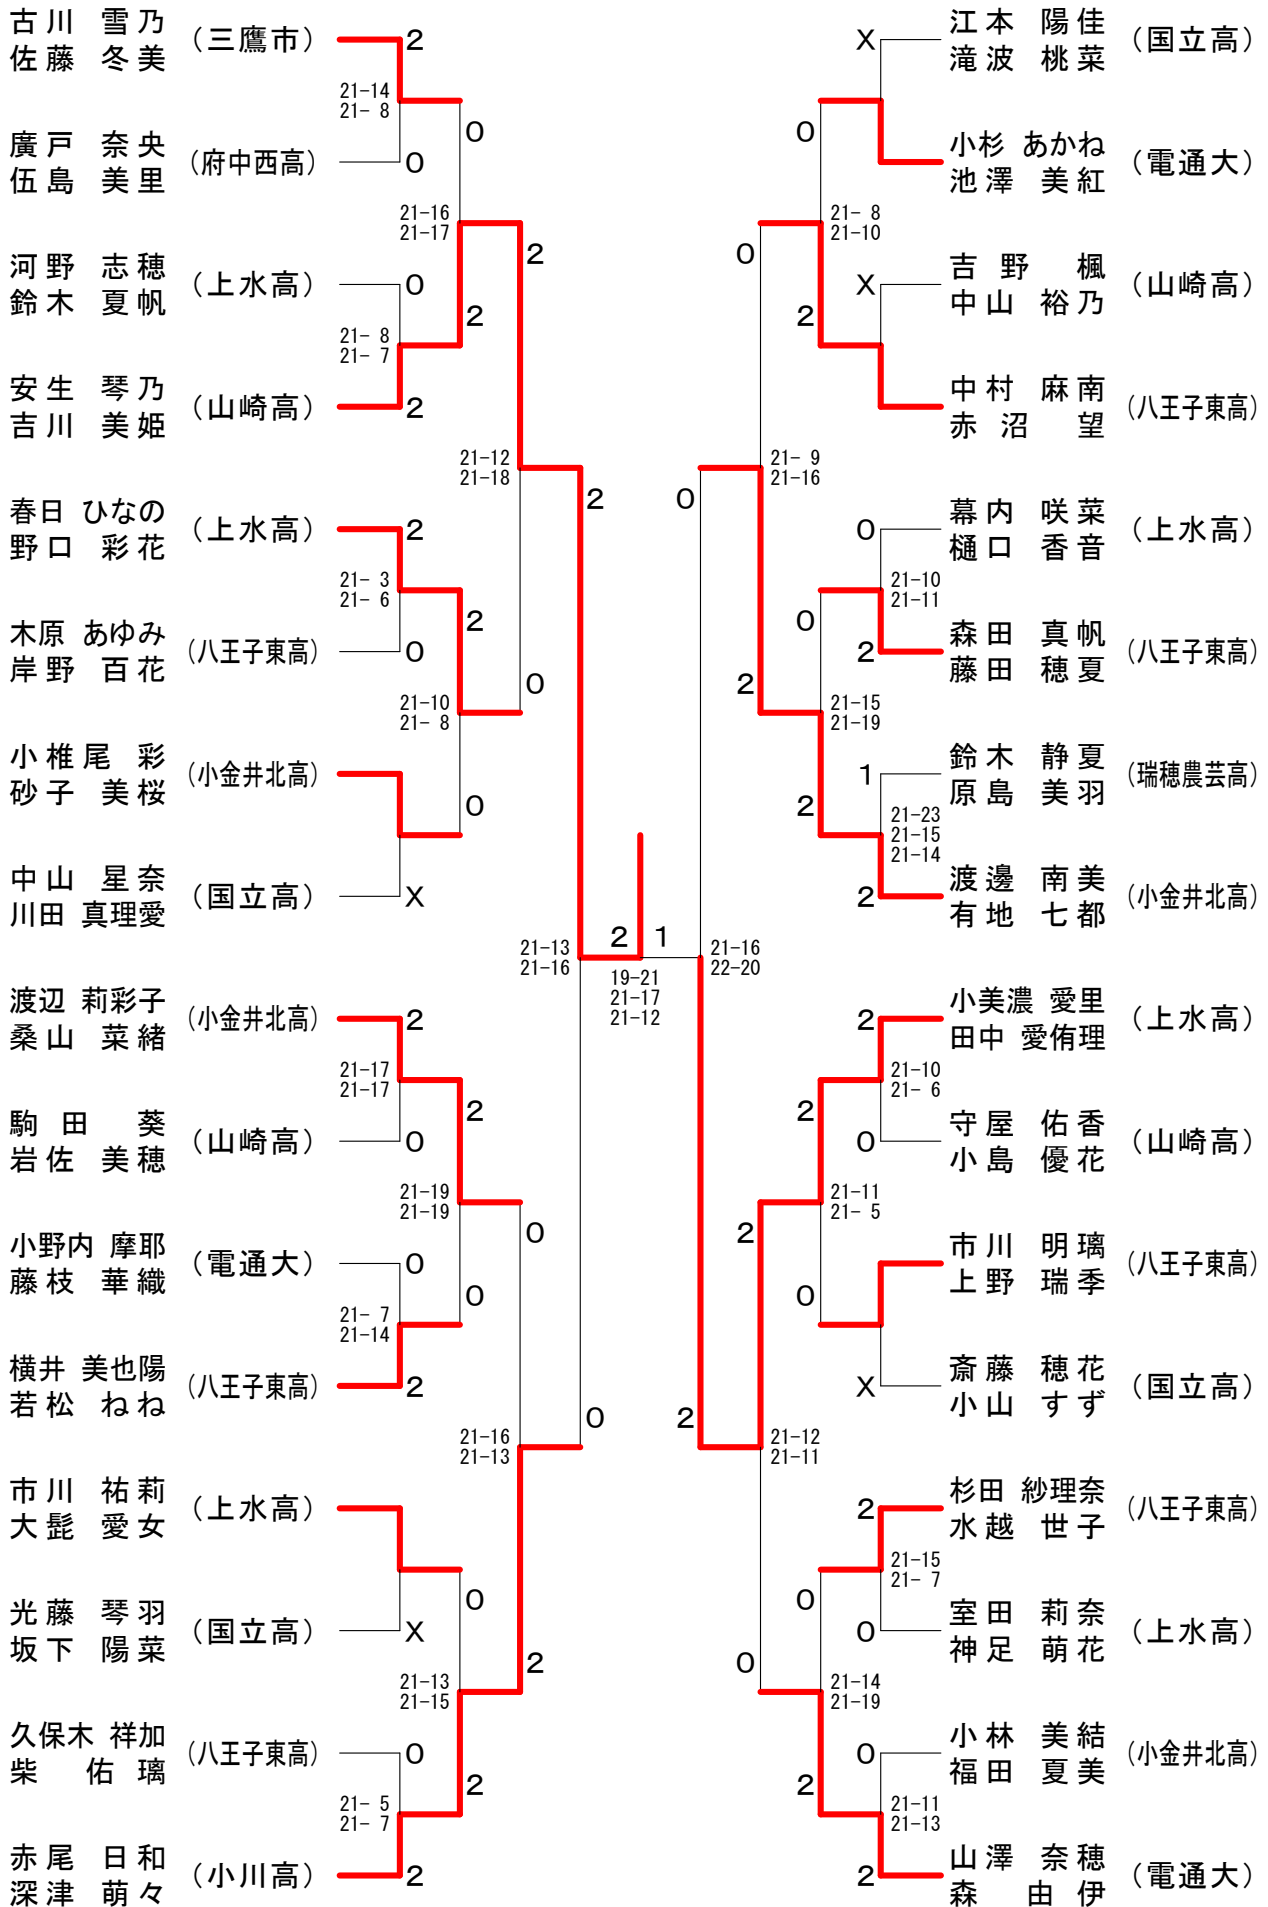

第61回三多摩総合ダブルス選手権大会

平成30年11月10日 稲城市総合体育館

男子1部

第61回三多摩総合ダブルス選手権大会

平成30年11月10日 稲城市総合体育館

男子40歳以上の部	宝高	迫橋	三浦	新井	井田	勝敗	順位
宝迫 俊久 (西東京市) 高橋 俊成 (東村山市)			×	○		M 1-1 G 2-2 P 68-61	2
三浦 猛 (清瀬市) 酒井 裕史 (東村山市)	○			○		M 2-0 G 4-0 P 84-46	1
新井 豊 (昭島市) 和田 哲哉	×	×				M 0-2 G 0-4 P 39-84	3

男子50歳以上の部 Aブロック	山崎	崎野	小泉	成田	田勝	勝敗	順位
山崎 孝 (あきる野市) 星野 芳博 (八王子市)			○	○		M 2-0 G 4-0 P 84-60	1
小泉 俊一 (東村山市) 霜村 敏夫 (八王子市)	×			○		M 1-1 G 2-2 P 72-70	2
成田 隆二 (国分寺市) 福田 栄記	×	×				M 0-2 G 0-4 P 58-84	3

男子50歳以上の部 Bブロック	佐藤	藤隈	澤村	田上	福川	沢島	勝敗	順位
佐藤 大輔 (西東京市) 飯隈 浩文 (武蔵村山市)			○		×		M 1-1 G 3-2 P 99-58	2
澤田 好和 (稲城市) 村上 勝 (八王子市)	×				×		M 0-2 G 0-4 P 0-84	3
福沢 和彦 (調布市) 川島 保 (国分寺市)	○	○					M 2-0 G 4-1 P 100-57	1

男子50歳以上の部 Cブロック	前出	谷口	藤原	勝敗	順位	
前出 宗治 (西東京市) 加藤 孝 (調布市)		○	○		M 2-0 G 4-1 P 101-82	1
谷口 紀夫 (八王子市) 下野 博栄 (八王子市)	×		○		M 1-1 G 3-2 P 92-83	2
藤原 光寿 (日野市) 吉池 正弘 (八王子市)	×	×			M 0-2 G 0-4 P 56-84	3

男子50歳以上の部 決勝トーナメント

平成30年11月10日 稲城市総合体育館

女子1部

第61回三多摩総合ダブルス選手権大会

平成30年11月10日 稲城市総合体育館

女子40歳以上の部 Aブロック	的岡村	菊池水野	田中井	下里市川	勝敗	順位
的場 美奈 (府中市) 岡村 あみか (武蔵村山市)		○ 21-14 21-18	○ 22-20 21-11	○ 21-13 21-13	M 3-0 G 6-0 P 127-89	1
菊池 はるか (調布市) 水野 良恵	×		○ 18-21 22-20 21-17	○ 21-18 21-7	M 2-1 G 4-3 P 135-125	2
田中 亜希子 (日野市) 楡井 恵美	×	×		○ 21-8 21-17	M 1-2 G 3-4 P 131-129	3
下里 公子 (西東京市) 市川 祐子	×	×	×		M 0-3 G 0-6 P 76-126	4