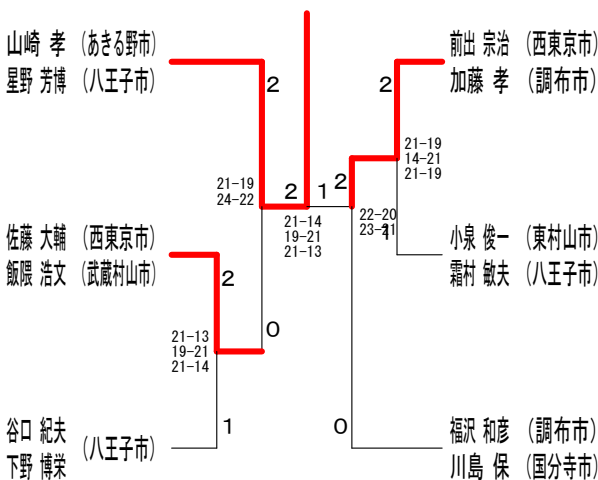

第61回三多摩総合ダブルス選手権大会

平成30年11月10日 稲城市総合体育館

男子40歳以上の部	宝高	迫橋	三浦	新井	井田	勝敗	順位
宝迫 俊久 (西東京市) 高橋 俊成 (東村山市)			×	○		M 1-1 G 2-2 P 68-61	2
三浦 猛 (清瀬市) 酒井 裕史 (東村山市)	○			○		M 2-0 G 4-0 P 84-46	1
新井 豊 (昭島市) 和田 哲哉	×	×				M 0-2 G 0-4 P 39-84	3

男子50歳以上の部 Aブロック	山崎	崎野	小泉	成田	田勝	勝敗	順位
山崎 孝 (あきる野市) 星野 芳博 (八王子市)			○	○		M 2-0 G 4-0 P 84-60	1
小泉 俊一 (東村山市) 霜村 敏夫 (八王子市)	×			○		M 1-1 G 2-2 P 72-70	2
成田 隆二 (国分寺市) 福田 栄記	×	×				M 0-2 G 0-4 P 58-84	3

男子50歳以上の部 Bブロック	佐藤	藤隈	澤村	田上	福川	沢島	勝敗	順位
佐藤 大輔 (西東京市) 飯隈 浩文 (武蔵村山市)			○		×		M 1-1 G 3-2 P 99-58	2
澤田 好和 (稲城市) 村上 勝 (八王子市)	×				×		M 0-2 G 0-4 P 0-84	3
福沢 和彦 (調布市) 川島 保 (国分寺市)	○	○					M 2-0 G 4-1 P 100-57	1

男子50歳以上の部 Cブロック	前出	谷口	藤原	勝敗	順位	
前出 宗治 (西東京市) 加藤 孝 (調布市)		○	○		M 2-0 G 4-1 P 101-82	1
谷口 紀夫 (八王子市) 下野 博栄 (八王子市)	×		○		M 1-1 G 3-2 P 92-83	2
藤原 光寿 (日野市) 吉池 正弘 (八王子市)	×	×			M 0-2 G 0-4 P 56-84	3

男子50歳以上の部 決勝トーナメント

男子60歳以上の部	藤内	野田	露木	安藤	藤岡	勝敗	順位
藤野 源智 (八王子市) 内田 日出雄 (八王子市)			×	○		M 1-1 G 2-2 P 78-66	2
露木 博保 (昭島市) 深澤 清八 (八王子市)	○			×		M 1-1 G 3-2 P 98-91	1
安藤 功 (八王子市) 浪岡 久志 (昭島市)	×	○				M 1-1 G 2-3 P 79-98	3