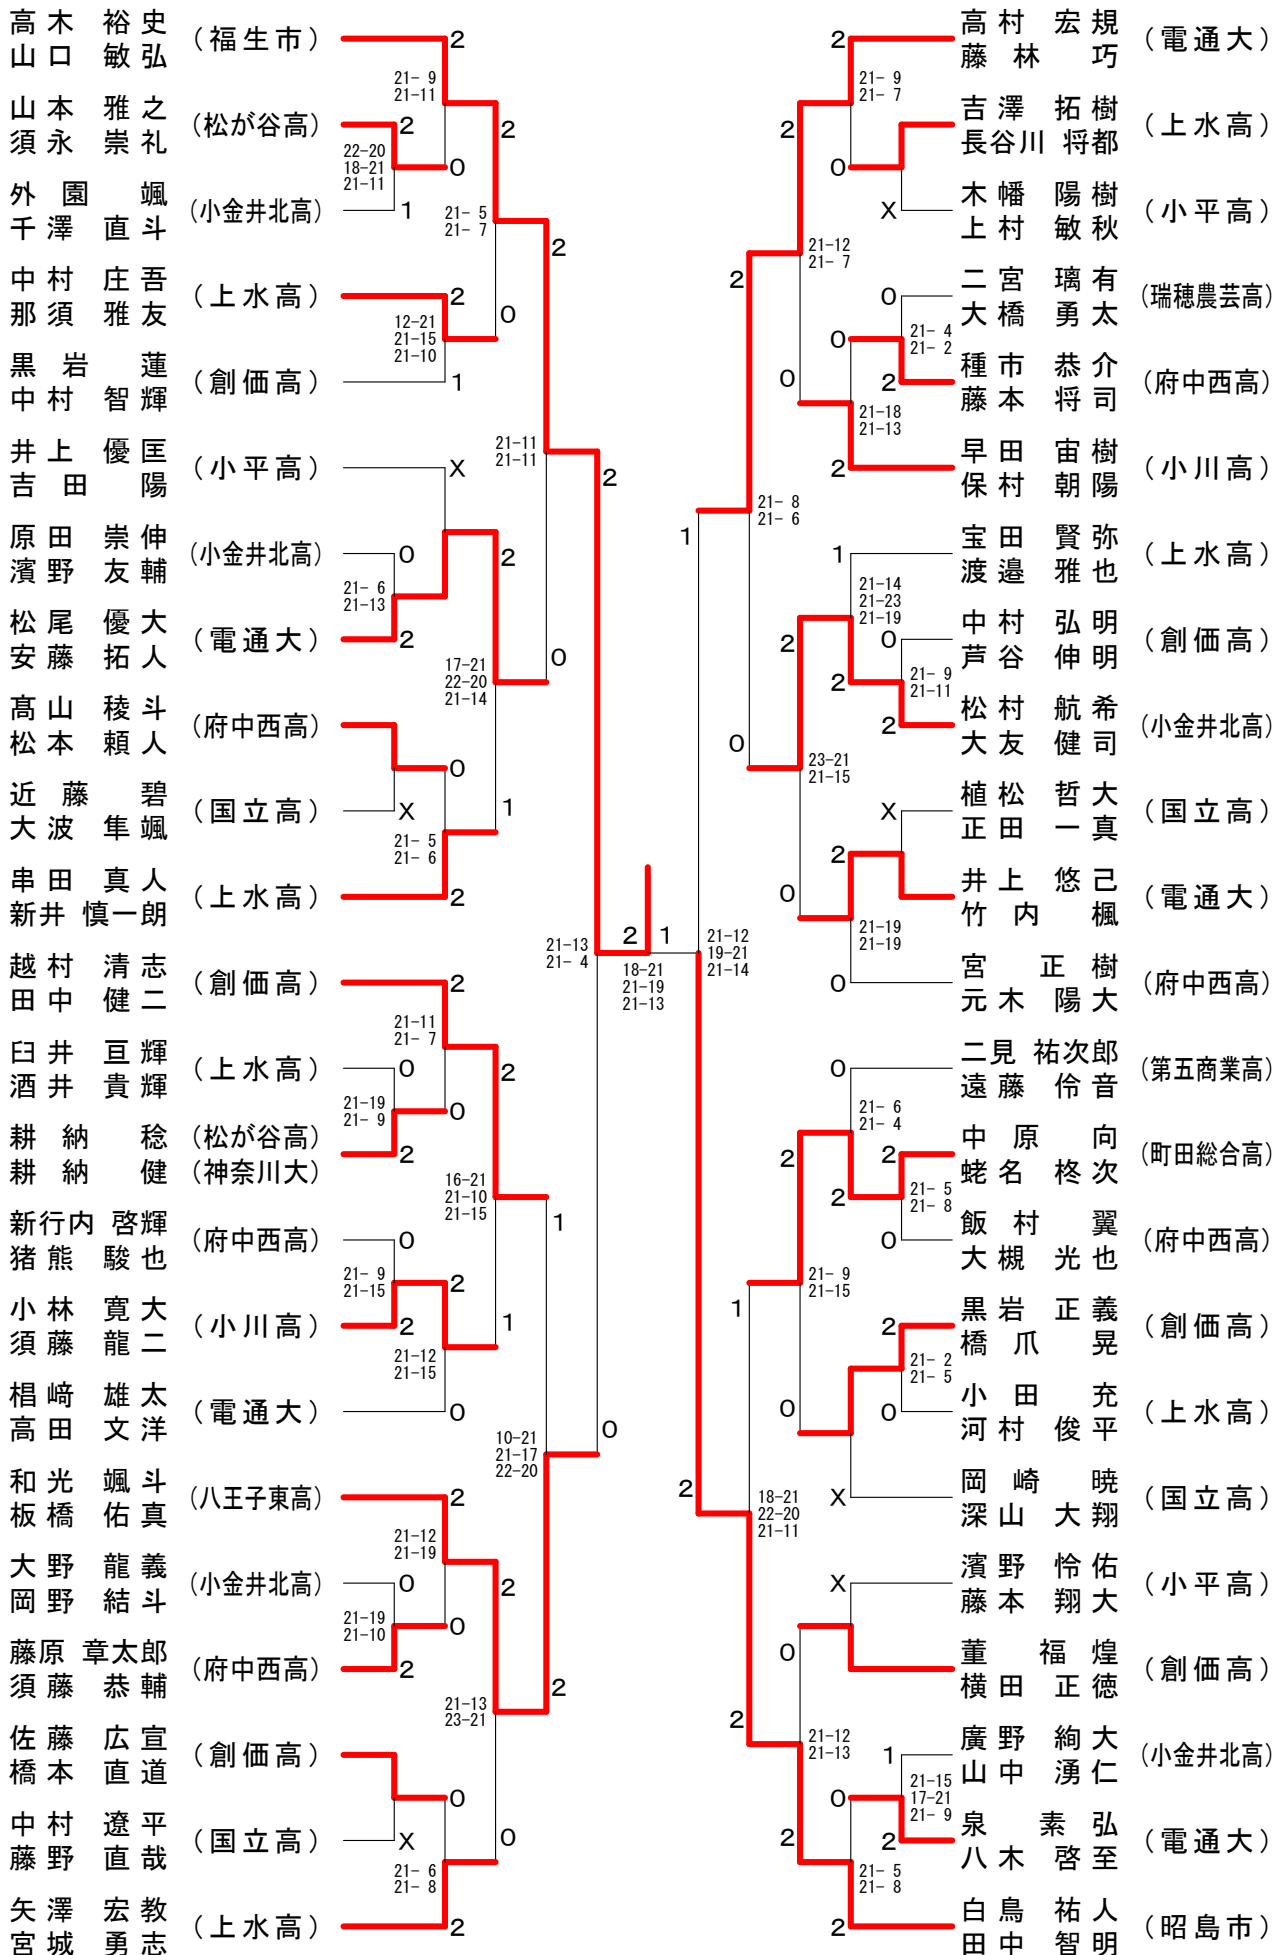

第61回三多摩総合ダブルス選手権大会

平成30年11月10日 稲城市総合体育館

男子1部

第61回三多摩総合ダブルス選手権大会

平成30年11月10日 稲城市総合体育館

男子40歳以上の部	宝高	迫橋	三浦	新井	井田	勝敗	順位
宝迫 俊久 (西東京市) 高橋 俊成 (東村山市)			×	○		M 1-1 G 2-2 P 68-61	2
三浦 猛 (清瀬市) 酒井 裕史 (東村山市)	○			○		M 2-0 G 4-0 P 84-46	1
新井 豊 (昭島市) 和田 哲哉	×	×				M 0-2 G 0-4 P 39-84	3

男子50歳以上の部 Aブロック	山崎	崎野	小泉	成田	田勝	勝敗	順位
山崎 孝 (あきる野市) 星野 芳博 (八王子市)			○	○		M 2-0 G 4-0 P 84-60	1
小泉 俊一 (東村山市) 霜村 敏夫 (八王子市)	×			○		M 1-1 G 2-2 P 72-70	2
成田 隆二 (国分寺市) 福田 栄記	×	×				M 0-2 G 0-4 P 58-84	3

男子50歳以上の部 Bブロック	佐藤	藤隈	澤村	田上	福川	沢島	勝敗	順位
佐藤 大輔 (西東京市) 飯隈 浩文 (武蔵村山市)			○		×		M 1-1 G 3-2 P 99-58	2
澤田 好和 (稲城市) 村上 勝 (八王子市)	×				×		M 0-2 G 0-4 P 0-84	3
福沢 和彦 (調布市) 川島 保 (国分寺市)	○	○					M 2-0 G 4-1 P 100-57	1

女子40歳以上の部 決勝トーナメント

女子50歳以上の部 Aブロック	小堂秦	須江富澤	神崎山田	勝敗	順位
小堂 順子 (稲城市) 秦 ひとみ		○ 24-22 21-9	○ 21-14 21-16	M 2-0 G 4-0 P 87-61	1
須江 律子 (八王子市) 富澤 知恵子	×		○ 21-6 21-9	M 1-1 G 2-2 P 73-60	2
神崎 淳子 (西東京市) 山田 優子 (調布市)	×	×		M 0-2 G 0-4 P 45-84	3

女子50歳以上の部 決勝トーナメント

女子50歳以上の部 Bブロック	石原野	清谷水垣	相原山	勝敗	順位
石原 美香子 (八王子市) 野口 朱美		○ 21-9 21-8	○ 21-10 21-12	M 2-0 G 4-0 P 84-39	1
清水 ゆかり (調布市) 谷垣 ゆう子 (武蔵野市)	×		○ 21-13 13-21 21-19	M 1-1 G 2-3 P 72-95	2
相原 万理 (多摩市) 杉山 和子	×	×		M 0-2 G 1-4 P 75-97	3