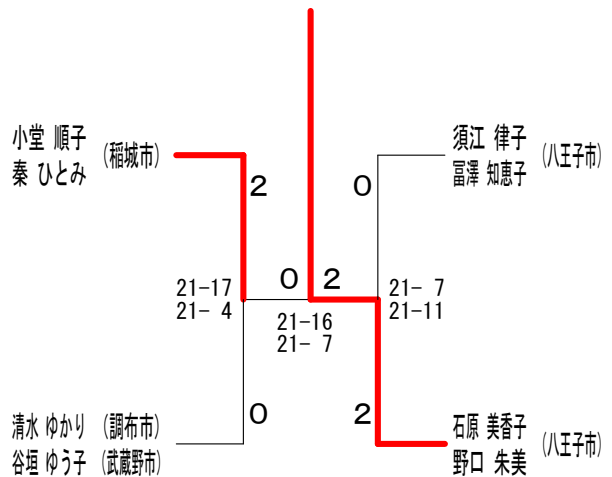

女子50歳以上の部 決勝トーナメント

女子50歳以上の部 Bブロック	石原野	清谷水垣	相原山	勝敗	順位
石原 美香子 (八王子市) 野口 朱美		○ 21-9 21-8	○ 21-10 21-12	M 2-0 G 4-0 P 84-39	1
清水 ゆかり (調布市) 谷垣 ゆう子 (武蔵野市)	×		○ 21-13 13-21 21-19	M 1-1 G 2-3 P 72-95	2
相原 万理 (多摩市) 杉山 和子	×	×		M 0-2 G 1-4 P 75-97	3