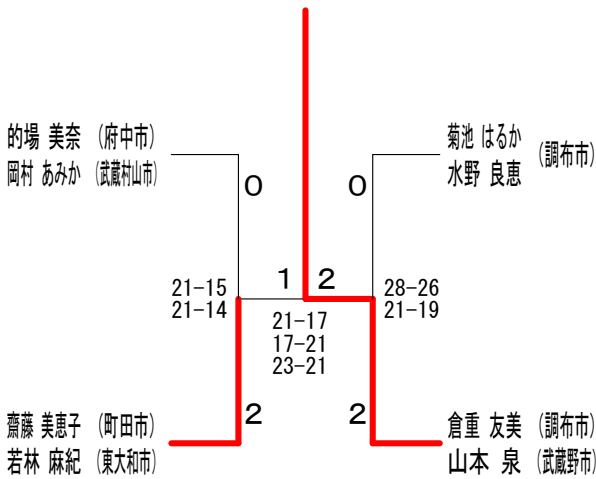

第61回三多摩総合ダブルス選手権大会

平成30年11月10日 稲城市総合体育館

女子40歳以上の部 Aブロック	的岡村	菊池水野	田中井	下里市川	勝敗	順位
的場 美奈 (府中市) 岡村 あみか (武蔵村山市)		○ 21-14 21-18	○ 22-20 21-11	○ 21-13 21-13	M 3-0 G 6-0 P 127-89	1
菊池 はるか (調布市) 水野 良恵	×		○ 18-21 22-20 21-17	○ 21-18 21-7	M 2-1 G 4-3 P 135-125	2
田中 亜希子 (日野市) 楡井 恵美	×	×		○ 21-8 21-17	M 1-2 G 3-4 P 131-129	3
下里 公子 (西東京市) 市川 祐子	×	×	×		M 0-3 G 0-6 P 76-126	4

女子40歳以上の部 Bブロック	倉山重本	長谷川澤村	稲福藤井	齋藤若林	勝敗	順位
倉重 友美 (調布市) 山本 泉 (武蔵野市)		○ 21-12 21-8	○ 21-12 21-8	○ 14-21 21-13 21-14	M 3-0 G 6-1 P 140-68	1
長谷川 起世子 (稲城市) 澤村 奈美	×		×	×	M 0-3 G 0-6 P 0-126	4
稲福 朋子 (三鷹市) 藤井 民子	×	○ 12-21 8-21		×	M 1-2 G 2-4 P 81-84	3
齋藤 美恵子 (町田市) 若林 麻紀 (東大和市)	×	○ 13-21 14-21	○ 21-9 21-10		M 2-1 G 5-2 P 132-75	2

女子40歳以上の部 決勝トーナメント

女子50歳以上の部 Aブロック	小堂秦	須江富澤	神崎山田	勝敗	順位
小堂 順子 (稲城市) 秦 ひとみ		○ 24-22 21-9	○ 21-14 21-16	M 2-0 G 4-0 P 87-61	1
須江 律子 (八王子市) 富澤 知恵子	×		○ 21-6 21-9	M 1-1 G 2-2 P 73-60	2
神崎 淳子 (西東京市) 山田 優子 (調布市)	×	×		M 0-2 G 0-4 P 45-84	3