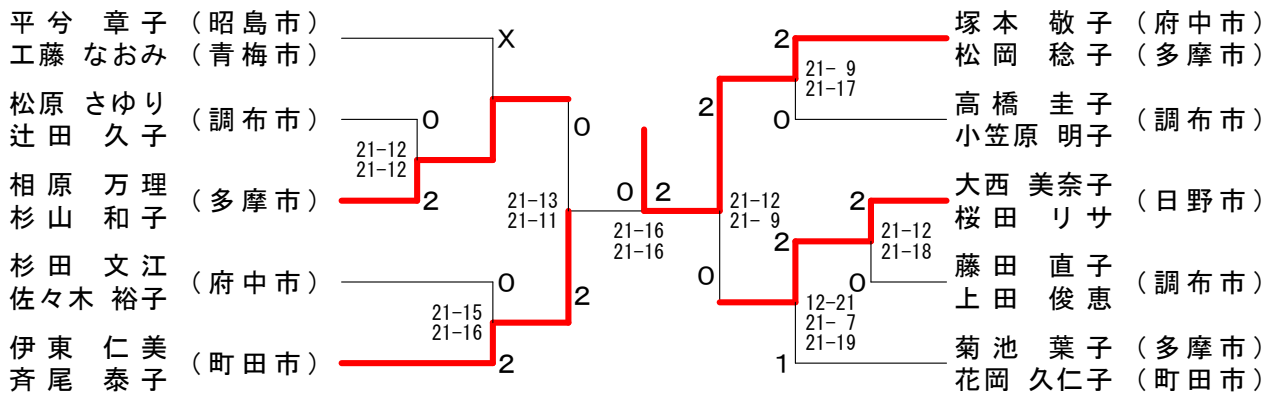

第54回三多摩総合ダブルス選手権大会

平成23年11月13日 稲城市総合体育館

男子40歳以上の部

男子50歳以上の部

女子40歳以上の部

女子50歳以上の部