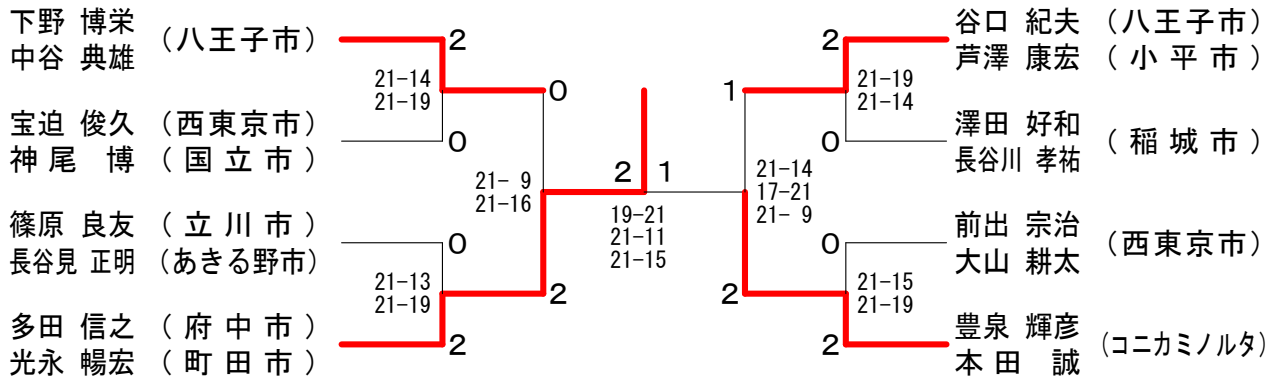

第54回三多摩総合ダブルス選手権大会

平成23年11月13日 稲城市総合体育館

男子40歳以上の部