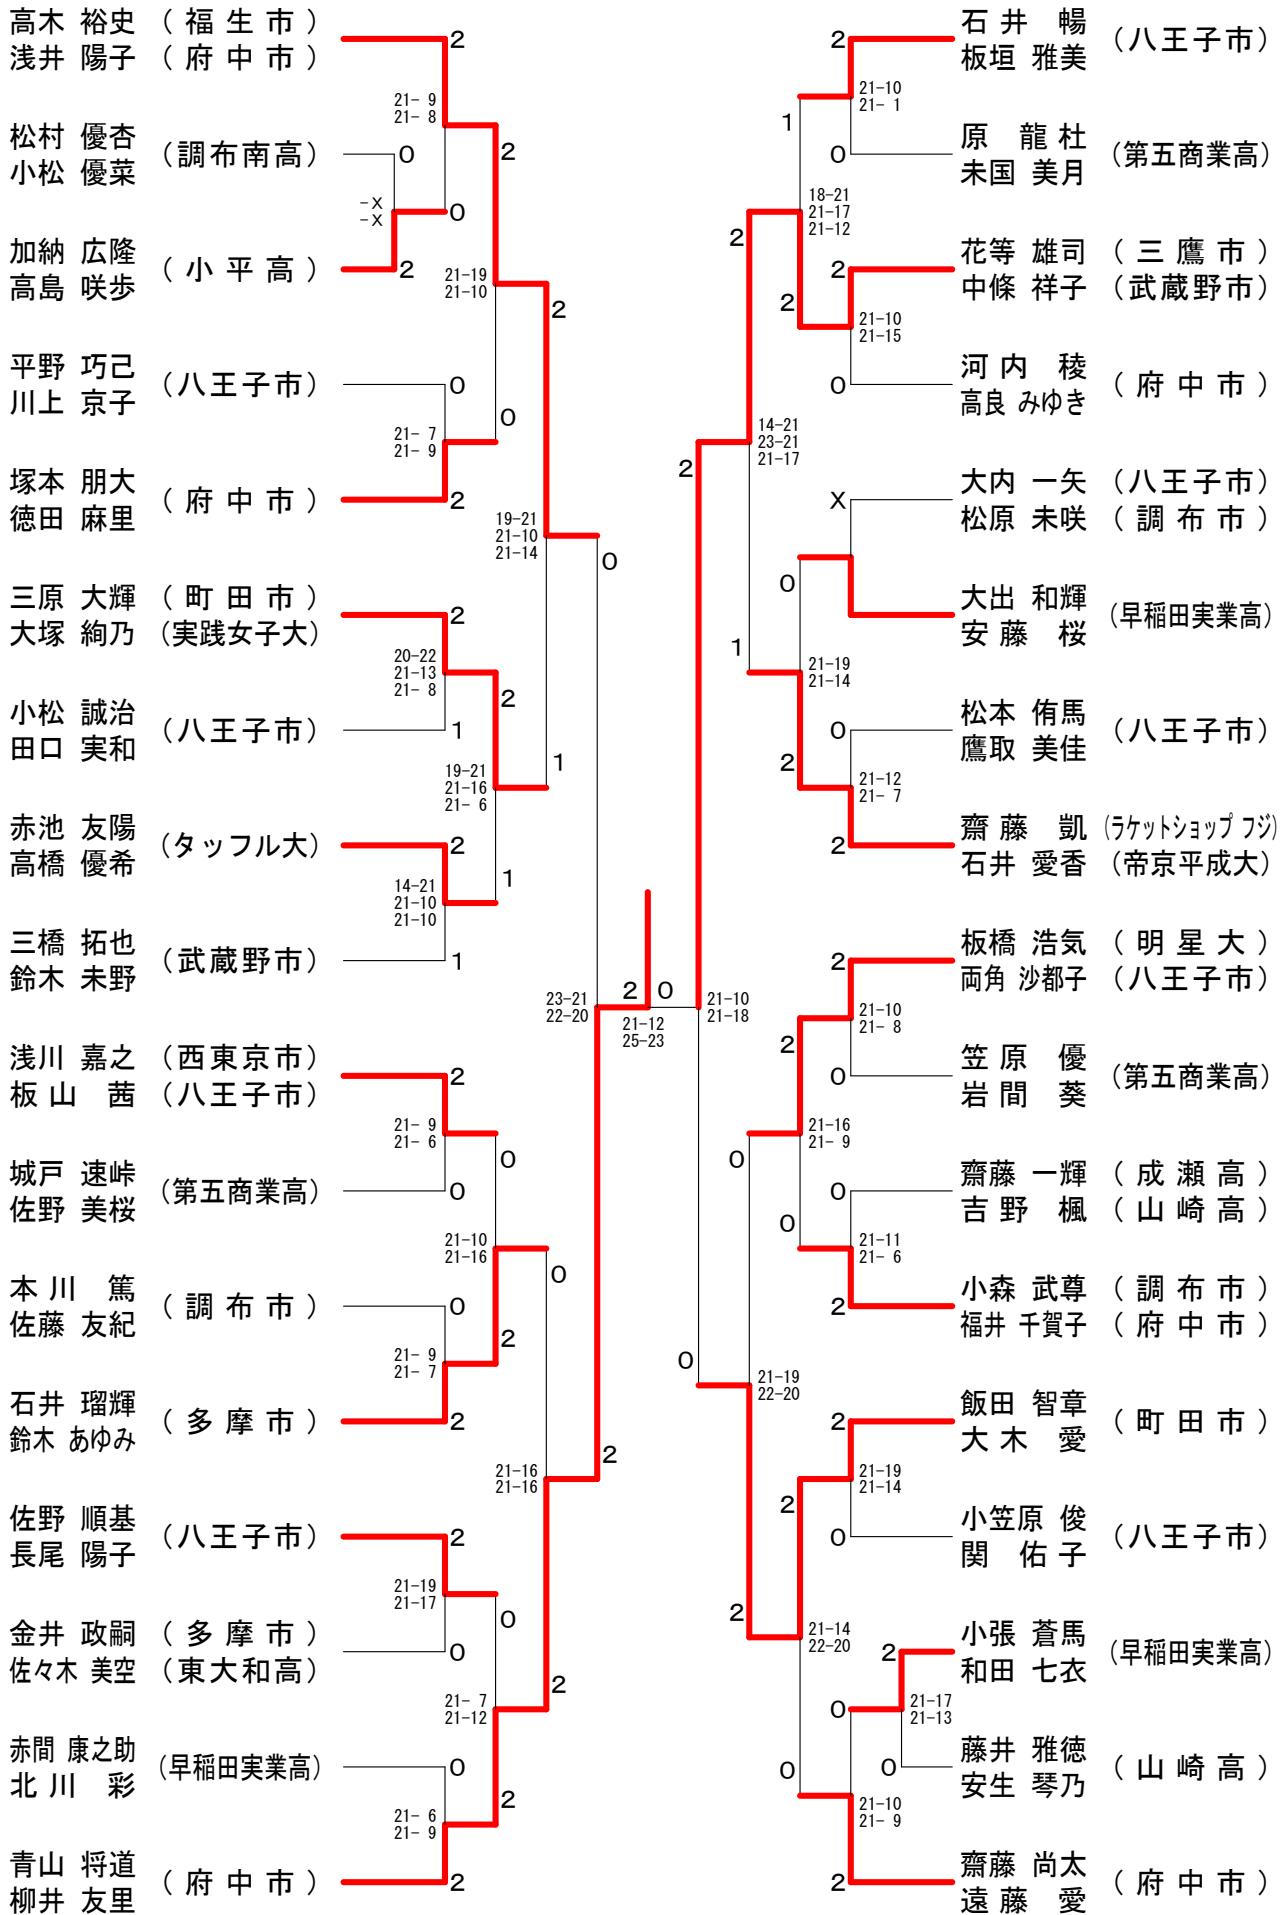

第42回三多摩年齢別混合ダブルス選手権大会

平成30年9月17日 八王子富士森体育館

1部

第42回三多摩年齢別混合ダブルス選手権大会

平成30年9月17日 八王子富士森体育館

2部	中梅	村澤	武田	岡村	元井	船木	勝敗	順位
中村 公司 (福生市) 梅澤 峰子 (福生市)		○	○	○	M 3-0 G 6-0 P 126-27		1	
武田 孝行 (八王子市) 中村 恵 (立川市)	×		○	○	M 2-1 G 4-2 P 111-42		2	
岡元 俊 (国分寺市) 寺井 ふみえ (三鷹市)	×	×		△	M 0-2 G 0-4 P 0-84		3	
船木 康司 (武蔵野市) 船木 三枝 (武蔵野市)	×	×	△		M 0-2 G 0-4 P 0-84		3	

4部 Aブロック	光野	永口	吉長	田澤	高山	城本	野今	村泉	勝敗	順位
光永 暢宏 (町田市) 野口 朱美 (八王子市)			○	○	○	M 3-0 G 6-0 P 129-63			1	
吉田 貞雄 (多摩市) 長澤 理江子 (多摩市)	×			×	×	M 0-3 G 0-6 P 0-126			4	
高城 伸一 (西東京市) 山本 泉 (武蔵野市)	×	○		○		M 2-1 G 4-3 P 135-97			2	
野村 康一 (町田市) 今泉 須美子 (町田市)	×	○		×	×	M 1-2 G 3-4 P 127-105			3	

4部 Bブロック	酒若	井林	荒大	木島	宝長	迫谷	露水	木越	勝敗	順位
酒井 裕史 (東村山市) 若林 麻紀 (東大和市)			×	×	○	M 1-2 G 2-4 P 108-96			3	
荒木 康伸 (町田市) 大島 実穂 (国分寺市)	○			○	○	M 3-0 G 6-0 P 126-59			1	
宝迫 俊久 (西東京市) 長谷川 起世子 (稲城市)	○	×		○		M 2-1 G 4-2 P 99-91			2	
露木 博保 (昭島市) 水越 奈津美 (昭島市)	×	×	×			M 0-3 G 0-6 P 39-126			4	