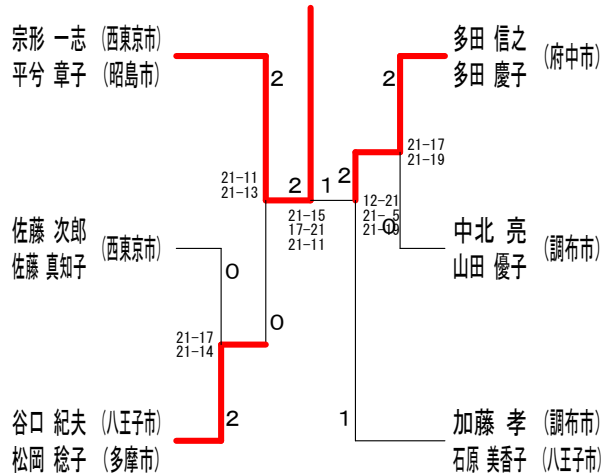

第42回三多摩年齢別混合ダブルス選手権大会

平成30年9月17日 八王子富士森体育館

5 部 Aブロック	宗平	形兮	後藤	藤菱	福田	中山	北田	勝敗	順位
宗形 一志 (西東京市) 平兮 章子 (昭島市)			○	○	○			M 3-0 G 6-0 P 126-82	1
後藤 隆史 (八王子市) 堤 弘子 (調布市)	×			○	×			M 1-2 G 2-4 P 104-114	3
福田 英樹 (八王子市) 菱田 美栄子	×	×			○			M 1-2 G 2-5 P 110-140	4
中北 亮 (調布市) 山田 優子	×	○	×					M 1-2 G 3-4 P 128-132	2

5 部 Bブロック	加藤	藤原	佐藤	藤原	平兮	兮中	勝敗	順位
加藤 孝 (調布市) 石原 美香子 (八王子市)			○	○			M 2-0 G 4-0 P 87-70	1
佐藤 次郎 (西東京市) 佐藤 真知子	×			○			M 1-1 G 2-3 P 96-93	2
平兮 忍 (昭島市) 杉中 左知子 (国分寺市)	×	×					M 0-2 G 1-4 P 78-98	3

5 部 Cブロック	多多	田田	谷松	口岡	根増	本子	勝敗	順位
多田 信之 (府中市) 多田 慶子			○	○			M 2-0 G 4-0 P 84-54	1
谷口 紀夫 (八王子市) 松岡 稔子 (多摩市)	×			○			M 1-1 G 2-3 P 95-84	2
根本 聖司 (八王子市) 増子 佳美	×	×					M 0-2 G 1-4 P 65-106	3

5 部 決勝トーナメント

6 部	星橋	野本	小遠	池江	森蒲	泉池	幅村	上田	勝敗	順位
星野 芳博 (八王子市) 橋本 はるみ			○	○	○				M 3-0 G 6-1 P 149-119	1
小池 真道 (八王子市) 遠江 久美子 (町田市)	×			○	○				M 2-1 G 4-3 P 136-122	2
森泉 康俊 (武蔵野市) 蒲池 悦子	×	×			○				M 1-2 G 4-5 P 165-169	3
幅上 武次 (昭島市) 村田 真紀 (狛江市)	×	×	×						M 0-3 G 1-6 P 101-141	4