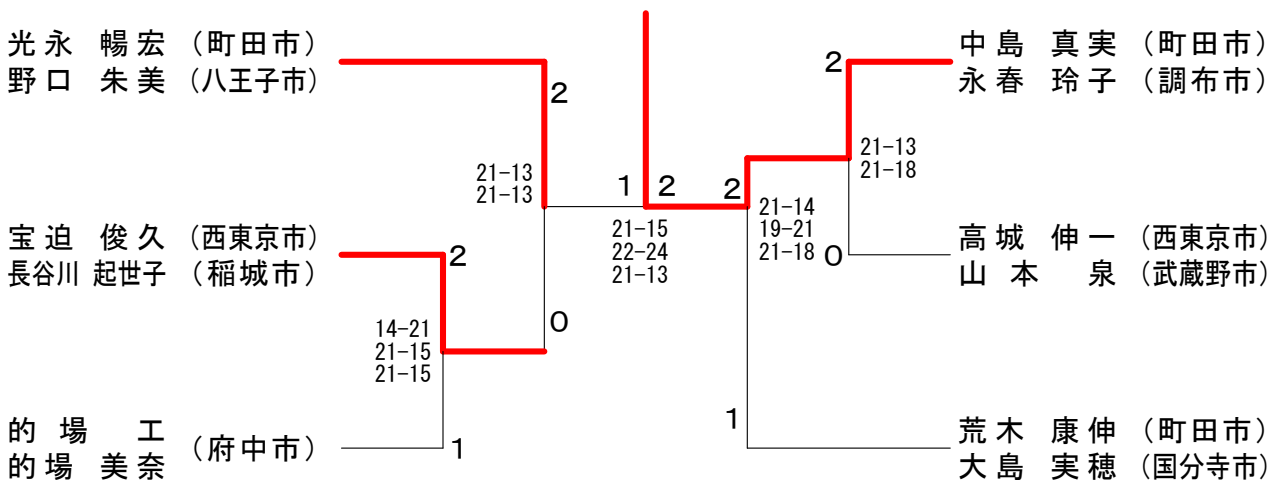

第42回三多摩年齢別混合ダブルス選手権大会

平成30年9月17日 八王子富士森体育館

2部	中梅	村澤	武田	岡村	元井	船木	勝敗	順位
中村 公司 (福生市) 梅澤 峰子 (福生市)		○	○	○	M 3-0 G 6-0 P 126-27		1	
武田 孝行 (八王子市) 中村 恵 (立川市)	×		○	○	M 2-1 G 4-2 P 111-42		2	
岡元 俊 (国分寺市) 寺井 ふみえ (三鷹市)	×	×		△	M 0-2 G 0-4 P 0-84		3	
船木 康司 (武蔵野市) 船木 三枝 (武蔵野市)	×	×	△		M 0-2 G 0-4 P 0-84		3	

4部 Aブロック	光野	永口	吉長	田澤	高山	城本	野今	村泉	勝敗	順位
光永 暢宏 (町田市) 野口 朱美 (八王子市)			○	○	○	M 3-0 G 6-0 P 129-63			1	
吉田 貞雄 (多摩市) 長澤 理江子 (多摩市)	×			×	×	M 0-3 G 0-6 P 0-126			4	
高城 伸一 (西東京市) 山本 泉 (武蔵野市)	×	○		○		M 2-1 G 4-3 P 135-97			2	
野村 康一 (町田市) 今泉 須美子 (町田市)	×	○		×	×	M 1-2 G 3-4 P 127-105			3	

4部 Bブロック	酒若	井林	荒大	木島	宝長	迫谷	露水	木越	勝敗	順位
酒井 裕史 (東村山市) 若林 麻紀 (東大和市)			×	×	○	M 1-2 G 2-4 P 108-96			3	
荒木 康伸 (町田市) 大島 実穂 (国分寺市)	○			○	○	M 3-0 G 6-0 P 126-59			1	
宝迫 俊久 (西東京市) 長谷川 起世子 (稲城市)	○	×		○		M 2-1 G 4-2 P 99-91			2	
露木 博保 (昭島市) 水越 奈津美 (昭島市)	×	×	×			M 0-3 G 0-6 P 39-126			4	

4部 Cブロック	的場	中永	島春	西富	沢澤	勝敗	順位
的場 工 (府中市) 的場 美奈 (府中市)			×	○	M 1-1 G 2-2 P 53-75		2
中島 真実 (町田市) 永春 玲子 (調布市)	○			○	M 2-0 G 4-0 P 84-27		1
西沢 慎 (国分寺市) 富澤 知恵子 (八王子市)	×	×			M 0-2 G 0-4 P 50-85		3

4部 決勝トーナメント