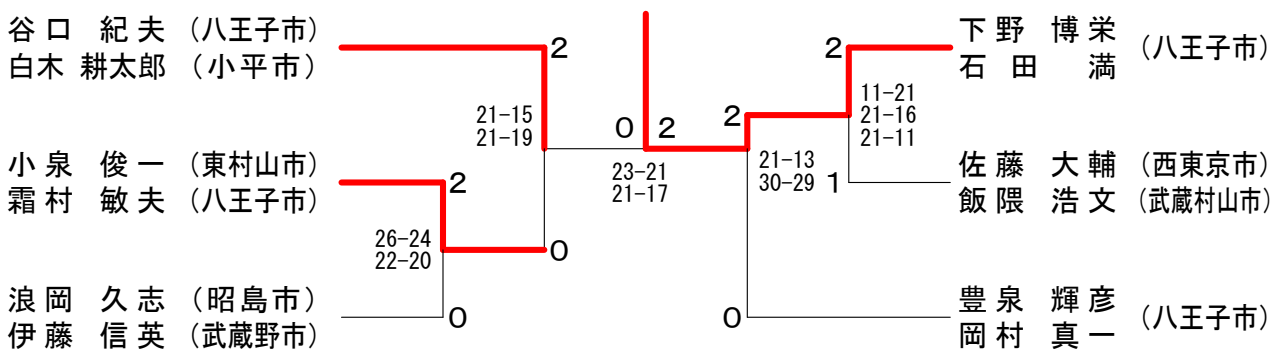

男子50歳の部 A ブロックス	谷口 紀夫 (八王子市) 白木 耕太郎 (小平市)	佐藤 大輔 (西東京市) 飯隈 浩文 (武蔵村山市)	成田 隆二 (国分寺市) 福田 栄記	勝敗	順位
	○ 21-18 21-14	○ -x	M 2-0 G 4-0 P 84-32		1
	x 18-21 14-21	○ -x	M 1-1 G 2-2 P 74-42		2
	x x-	x x-	M 0-2 G 0-4 P 0-84		3

男子50歳の部 B ブロックス	小泉 俊一 (東村山市) 霜村 敏夫 (八王子市)	豊岡 村 真一 (八王子市)	平酒 昌男 (調布市)	栄藤 浩史 (稲城市) 佐藤 幸正	勝敗	順位
	x 9-21 16-21	○ 21-14 21-7	○ 21-16 21-11	M 2-1 G 4-2 P 109-90		2
	○ 21-9 21-16	x 25-27 21-15 22-24	○ 21-10 21-10	M 2-1 G 5-2 P 152-111		1
	x 14-21 7-21	○ 27-25 15-21 24-22	○ 21-9 21-10	M 2-1 G 4-3 P 129-129		3
	x 16-21 11-21	x 10-21 10-21	x 9-21 10-21	M 0-3 G 0-6 P 66-126		4

男子50歳の部 C ブロックス	下野 博栄 (八王子市) 石田 満	澤田 好和 (稲城市) 村上 勝 (八王子市)	浪岡 久志 (昭島市) 伊藤 信英 (武蔵野市)	大村 久雄 (福生市) 林 延行 (多摩市)	勝敗	順位
	○ 21-13 21-17	x -x	○ 21-19 21-16	M 3-0 G 6-0 P 126-65		1
	x 13-21 17-21	x 23-21 21-17	x 21-13 30-29	x 11-21 21-16 21-11	M 0-3 G 0-6 P 0-126	4
	x 19-21 16-21	○ -x	x 21-17 18-21 15-21	○ 17-21 21-18 21-15	M 2-1 G 4-3 P 131-96	2
	x 26-24 22-20	○ -x	x 21-17 18-21 15-21	○ 17-21 21-18 21-15	M 1-2 G 3-4 P 131-101	3

男子50歳の部 決勝トーナメント