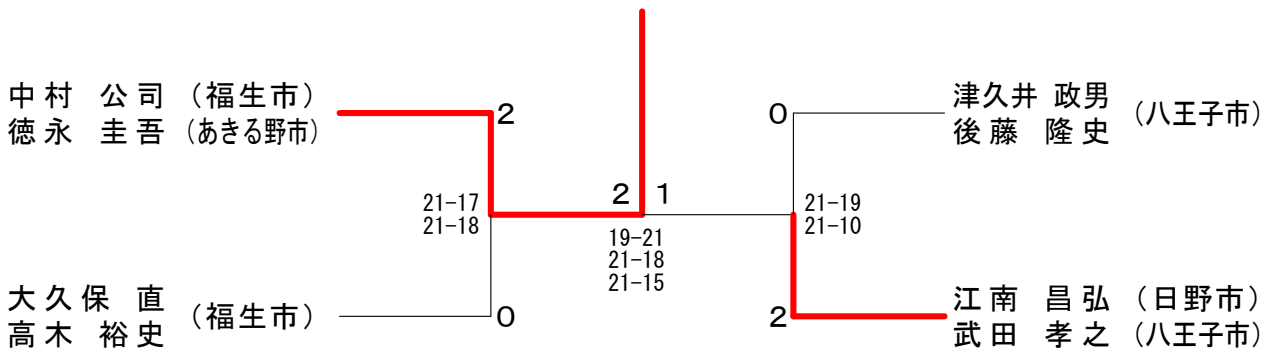

男子30歳の部 A ブロックス	板谷 俊明 井手野 悠一 (調布市)	中村 公司 徳永 圭吾 (福生市) (あきる野市)	津久井 政男 後藤 隆史 (八王子市)	勝 敗	順位
		× 1-21 21-12 11-21	× 18-21 13-21	M 0-2 G 1-4 P 64-96	3
	○ 21-1 12-21 21-11		○ 21-18 21-16	M 2-0 G 4-1 P 96-67	1
	○ 21-18 21-13	× 18-21 16-21		M 1-1 G 2-2 P 76-73	2

男子30歳の部 B ブロックス	大久保 直 高木 裕史 (福生市)	江 南 昌弘 武田 孝之 (日野市) (八王子市)	太 田 庸介 清水 雄大 (稲城市) (府中市)	田 山 敦史 山口 義人 (西東京市) (小金井市)	勝 敗	順位
		○ 19-21 21-12 21-17	× 19-21 24-22 9-21	○ -x	M 2-1 G 5-3 P 155-114	2
	× 21-19 12-21 17-21		○ 21-13 21-16	○ -x	M 2-1 G 5-2 P 134-90	1
	○ 21-19 22-24 21-9	× 13-21 16-21		○ -x	M 2-1 G 4-3 P 135-94	3
	× x-	× x-	× x-		M 0-3 G 0-6 P 0-126	4

男子30歳の部 決勝トーナメント

男子40歳の部	古 宝 谷 迫 村 光 永 暢 谷 口 泰 教 本 田 誠 (八王子市)	上 永 谷 本 口 田 高 井 橋 黒 小 池	酒 井 裕 史 高 橋 俊 成 (東村山市)	黒 岩 孝 広 小 池 哲 (福生市)	勝 敗	順位
		× 18-21 8-21	× 21-14 18-21 18-21	○ 21-19 21-14	M 2-2 G 5-4 P 167-158	3
	○ 21-18 21-8		○ 21-18 21-10	× 21-16 13-21 17-21	M 3-1 G 7-2 P 177-141	1
	○ 14-21 21-18 21-18	× 18-21 10-21		× 13-21 22-24	M 2-2 G 4-5 P 161-175	4
	× 19-21 14-21	○ 16-21 21-13 21-17	○ 21-13 24-22		M 3-1 G 6-4 P 194-177	2
	× 16-21 11-21	× 15-21 14-21	× 17-21 14-21	× 14-21 21-16 14-21	M 0-4 G 1-8 P 136-184	5