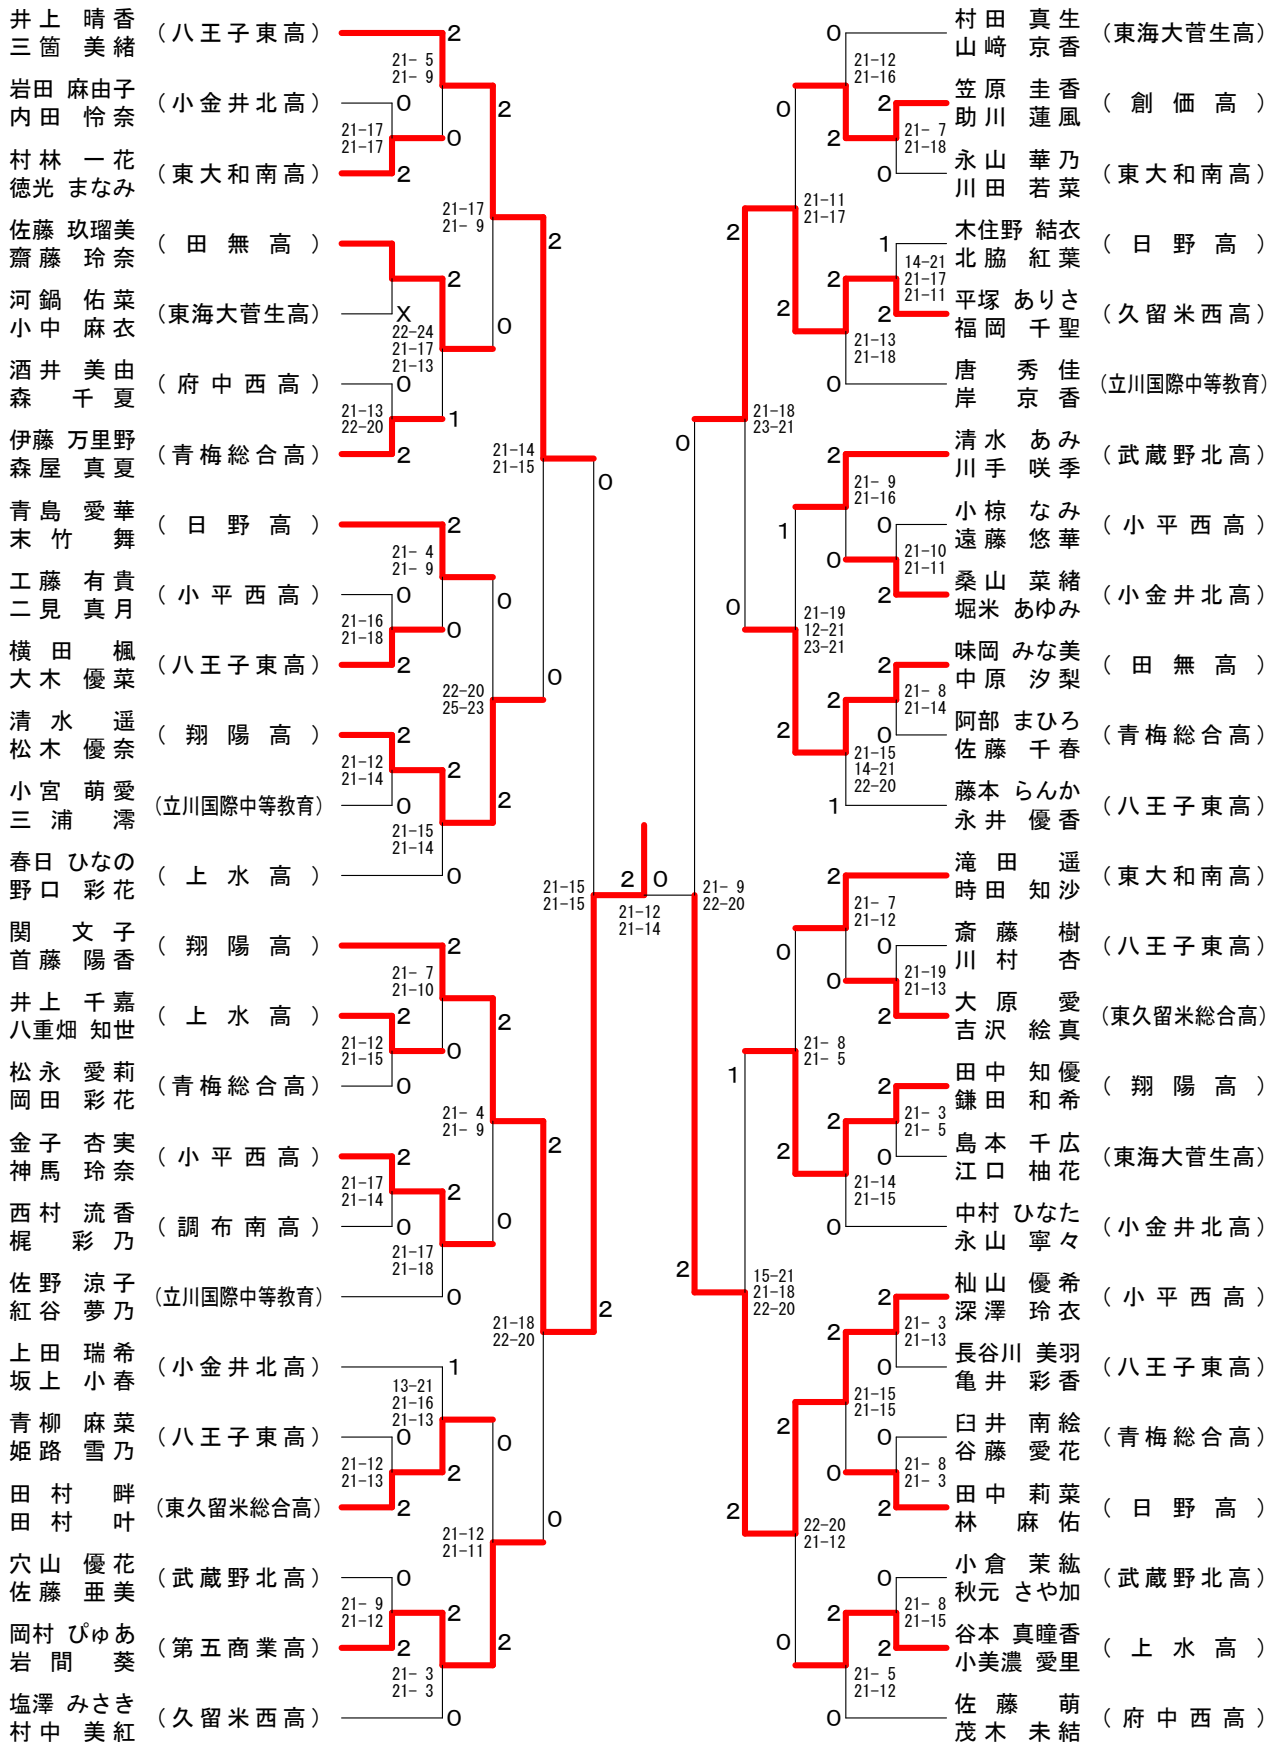

平成30年4月28日 稲城市総合体育館

女子2部-1

第59回三多摩年齢別ダブルス選手権大会

平成30年4月28日 稲城市総合体育館

女子2部-2

男子30歳の部 A ブロックス	板谷 俊明 井手野 悠一 (調布市)	中村 公司 徳永 圭吾 (福生市) (あきる野市)	津久井 政男 後藤 隆史 (八王子市)	勝 敗	順位
		× 1-21 21-12 11-21	× 18-21 13-21	M 0-2 G 1-4 P 64-96	3
	○ 21-1 12-21 21-11		○ 21-18 21-16	M 2-0 G 4-1 P 96-67	1
	○ 21-18 21-13	× 18-21 16-21		M 1-1 G 2-2 P 76-73	2

男子30歳の部 B ブロックス	大久保 直 高木 裕史 (福生市)	江 南 昌弘 武田 孝之 (日野市) (八王子市)	太 田 庸介 清水 雄大 (稲城市) (府中市)	田 山 敦史 山口 義人 (西東京市) (小金井市)	勝 敗	順位
		○ 19-21 21-12 21-17	× 19-21 24-22 9-21	○ -x	M 2-1 G 5-3 P 155-114	2
	× 21-19 12-21 17-21		○ 21-13 21-16	○ -x	M 2-1 G 5-2 P 134-90	1
	○ 21-19 22-24 21-9	× 13-21 16-21		○ -x	M 2-1 G 4-3 P 135-94	3
	× x-	× x-	× x-		M 0-3 G 0-6 P 0-126	4

男子30歳の部 決勝トーナメント

男子40歳の部	古 宝 谷 迫 村 光 永 暢 谷 口 泰 教 本 田 誠 (八王子市)	上 永 谷 本 口 田 高 井 橋 黒 小 池	酒 井 裕 史 高 橋 俊 成 (東村山市)	黒 岩 孝 広 小 池 哲 (福生市)	勝 敗	順位
		× 18-21 8-21	× 21-14 18-21 18-21	○ 21-19 21-14	M 2-2 G 5-4 P 167-158	3
	○ 21-18 21-8		○ 21-18 21-10	× 21-16 13-21 17-21	M 3-1 G 7-2 P 177-141	1
	○ 14-21 21-18 21-18	× 18-21 10-21		× 13-21 22-24	M 2-2 G 4-5 P 161-175	4
	× 19-21 14-21	○ 16-21 21-13 21-17	○ 21-13 24-22		M 3-1 G 6-4 P 194-177	2
	× 16-21 11-21	× 15-21 14-21	× 17-21 14-21	× 14-21 21-16 14-21	M 0-4 G 1-8 P 136-184	5