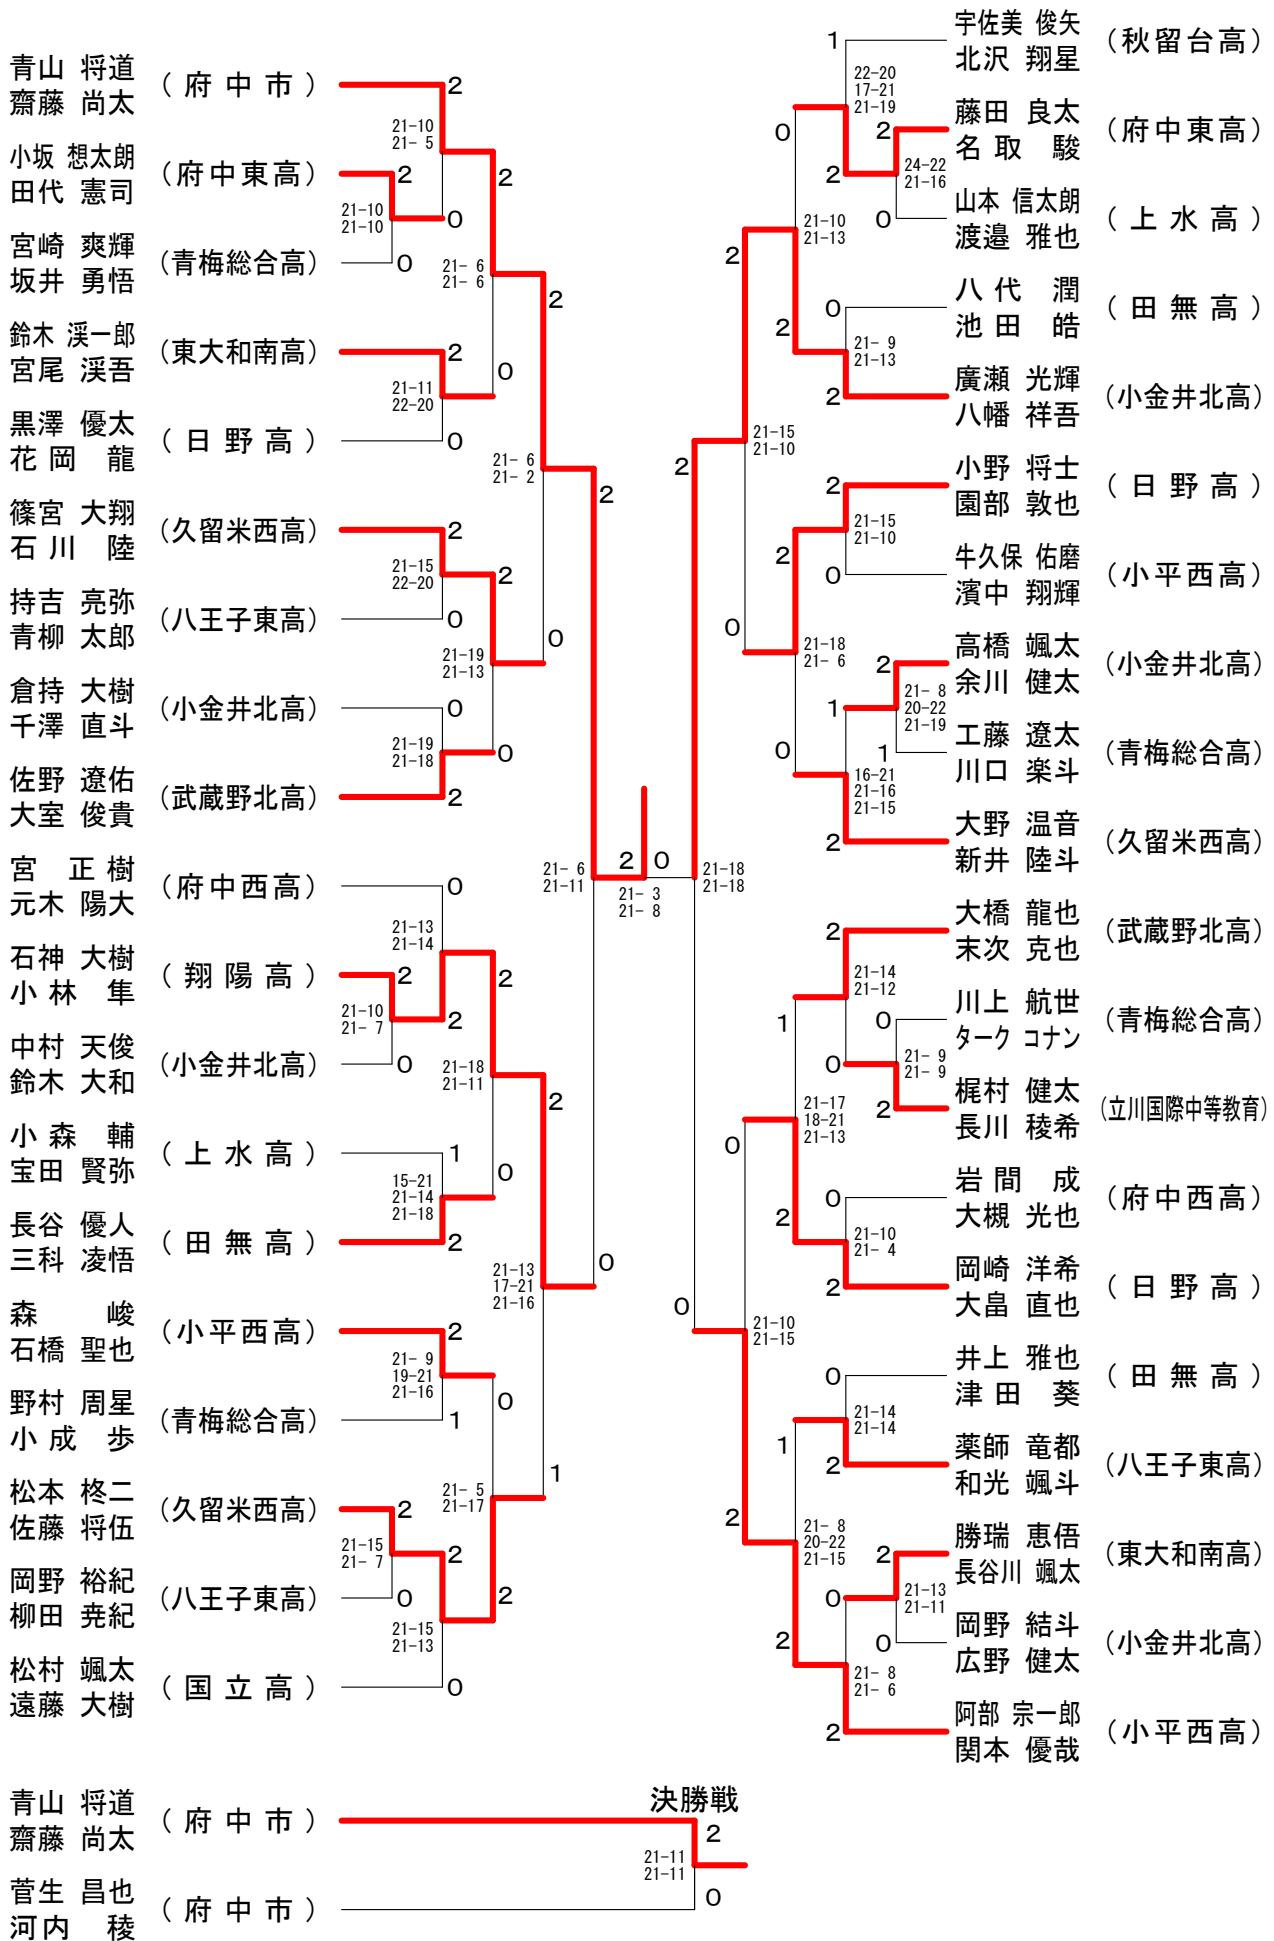

第59回三多摩年齢別ダブルス選手権大会

平成30年4月28日 稲城市総合体育館

男子2部-1

青山 将道 (府中市) 決勝戦
 齋藤 尚太 (府中市) 2
 菅生 昌也 (府中市) 21-11
 河内 稜 (府中市) 0

第59回三多摩年齢別ダブルス選手権大会

平成30年4月28日 稲城市総合体育館

男子2部-2

第59回三多摩年齢別ダブルス選手権大会

平成30年4月28日 稲城市総合体育館

女子2部-1

第59回三多摩年齢別ダブルス選手権大会

平成30年4月28日 稲城市総合体育館

女子2部-2

男子30歳の部 A ブロックス	板谷 俊明 井手野 悠一 (調布市)	中村 公司 徳永 圭吾 (福生市) (あきる野市)	津久井 政男 後藤 隆史 (八王子市)	勝 敗	順位
		× 1-21 21-12 11-21	× 18-21 13-21	M 0-2 G 1-4 P 64-96	3
	○ 21-1 12-21 21-11		○ 21-18 21-16	M 2-0 G 4-1 P 96-67	1
	○ 21-18 21-13	× 18-21 16-21		M 1-1 G 2-2 P 76-73	2

男子30歳の部 B ブロックス	大久保 直 高木 裕史 (福生市)	江 南 昌弘 武田 孝之 (日野市) (八王子市)	太 田 庸介 清水 雄大 (稲城市) (府中市)	田 山 敦史 山口 義人 (西東京市) (小金井市)	勝 敗	順位
		○ 19-21 21-12 21-17	× 19-21 24-22 9-21	○ -x	M 2-1 G 5-3 P 155-114	2
	× 21-19 12-21 17-21		○ 21-13 21-16	○ -x	M 2-1 G 5-2 P 134-90	1
	○ 21-19 22-24 21-9	× 13-21 16-21		○ -x	M 2-1 G 4-3 P 135-94	3
	× x-	× x-	× x-		M 0-3 G 0-6 P 0-126	4

男子30歳の部 決勝トーナメント

男子40歳の部	古 宝 谷 迫 村 光 永 暢 谷 口 泰 教 本 田 誠 (八王子市)	上 永 谷 本 口 田 高 井 橋 黒 小 池	酒 井 裕 史 高 橋 俊 成 (東村山市)	黒 岩 孝 広 小 池 哲 (福生市)	勝 敗	順位
		× 18-21 8-21	× 21-14 18-21 18-21	○ 21-19 21-14	M 2-2 G 5-4 P 167-158	3
	○ 21-18 21-8		○ 21-18 21-10	× 21-16 13-21 17-21	M 3-1 G 7-2 P 177-141	1
	○ 14-21 21-18 21-18	× 18-21 10-21		× 13-21 22-24	M 2-2 G 4-5 P 161-175	4
	× 19-21 14-21	○ 16-21 21-13 21-17	○ 21-13 24-22		M 3-1 G 6-4 P 194-177	2
	× 16-21 11-21	× 15-21 14-21	× 17-21 14-21	× 14-21 21-16 14-21	M 0-4 G 1-8 P 136-184	5