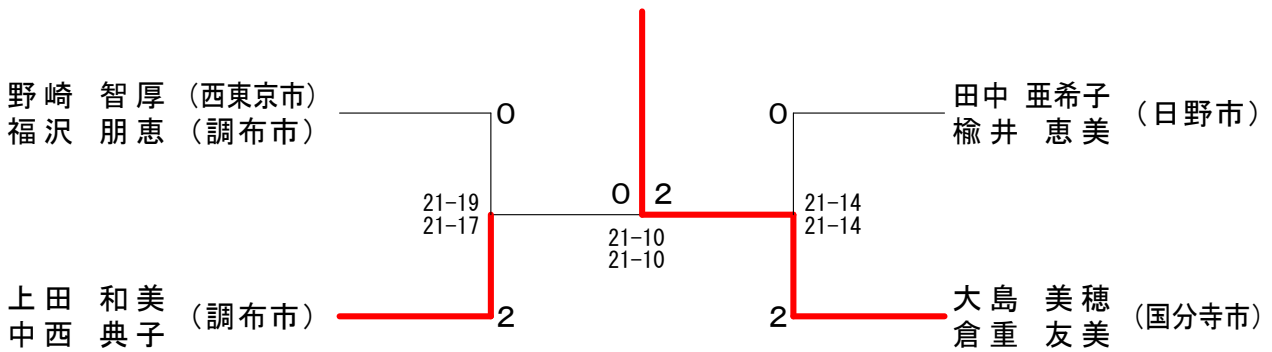

第59回三多摩年齢別ダブルス選手権大会

平成30年4月28日 稲城市総合体育館

女子40歳の部 A ブ ロ ッ ク	田 中 山 下 野 崎 中 井	中 井 関 山 福 沢 澁 澤	勝 敗	順 位	
田中 亜希子 (日野市) 榎井 恵美	○ 21-18 21-11	× 21-14 14-21 21-23	○ 21-13 21-14	M 2-1 G 5-2 P 140-114	2
山下 三千代 (八王子市) 関山 貴子	× 18-21 11-21		○ 21-14 21-13	M 1-2 G 2-4 P 94-111	3
野崎 智厚 (西東京市) 福沢 朋恵 (調布市)	○ 14-21 21-14 23-21	○ 21-10 21-13	○ 21-11 21-15	M 3-0 G 6-1 P 142-105	1
中井 由美子 (町田市) 澁澤 香奈 (稲城市)	× 13-21 14-21	× 14-21 13-21	× 11-21 15-21	M 0-3 G 0-6 P 80-126	4

女子40歳の部 B ブ ロ ッ ク	田 村 大 上 中 田 西	村 辺 倉 島 重	五十嵐 赤	嵐 間	勝 敗	順 位
田村 留美 (八王子市) 河辺 幸恵	× 12-21 10-21	× 21-18 17-21 18-21	× 7-21 20-22	M 0-3 G 1-6 P 105-145	4	
大島 美穂 (国分寺市) 倉重 友美	○ 21-12 21-10		○ 21-12 21-15	○ 21-18 19-21 21-14	M 3-0 G 6-1 P 145-102	1
上田 和美 (調布市) 中西 典子	○ 18-21 21-17 21-18	× 12-21 15-21		○ 21-19 21-12	M 2-1 G 4-3 P 129-129	2
五十嵐 秀美 (稲城市) 赤間 正子	○ 21-7 22-20	× 18-21 21-19 14-21	× 19-21 12-21	M 1-2 G 3-4 P 127-130	3	

女子40歳の部 決勝トーナメント