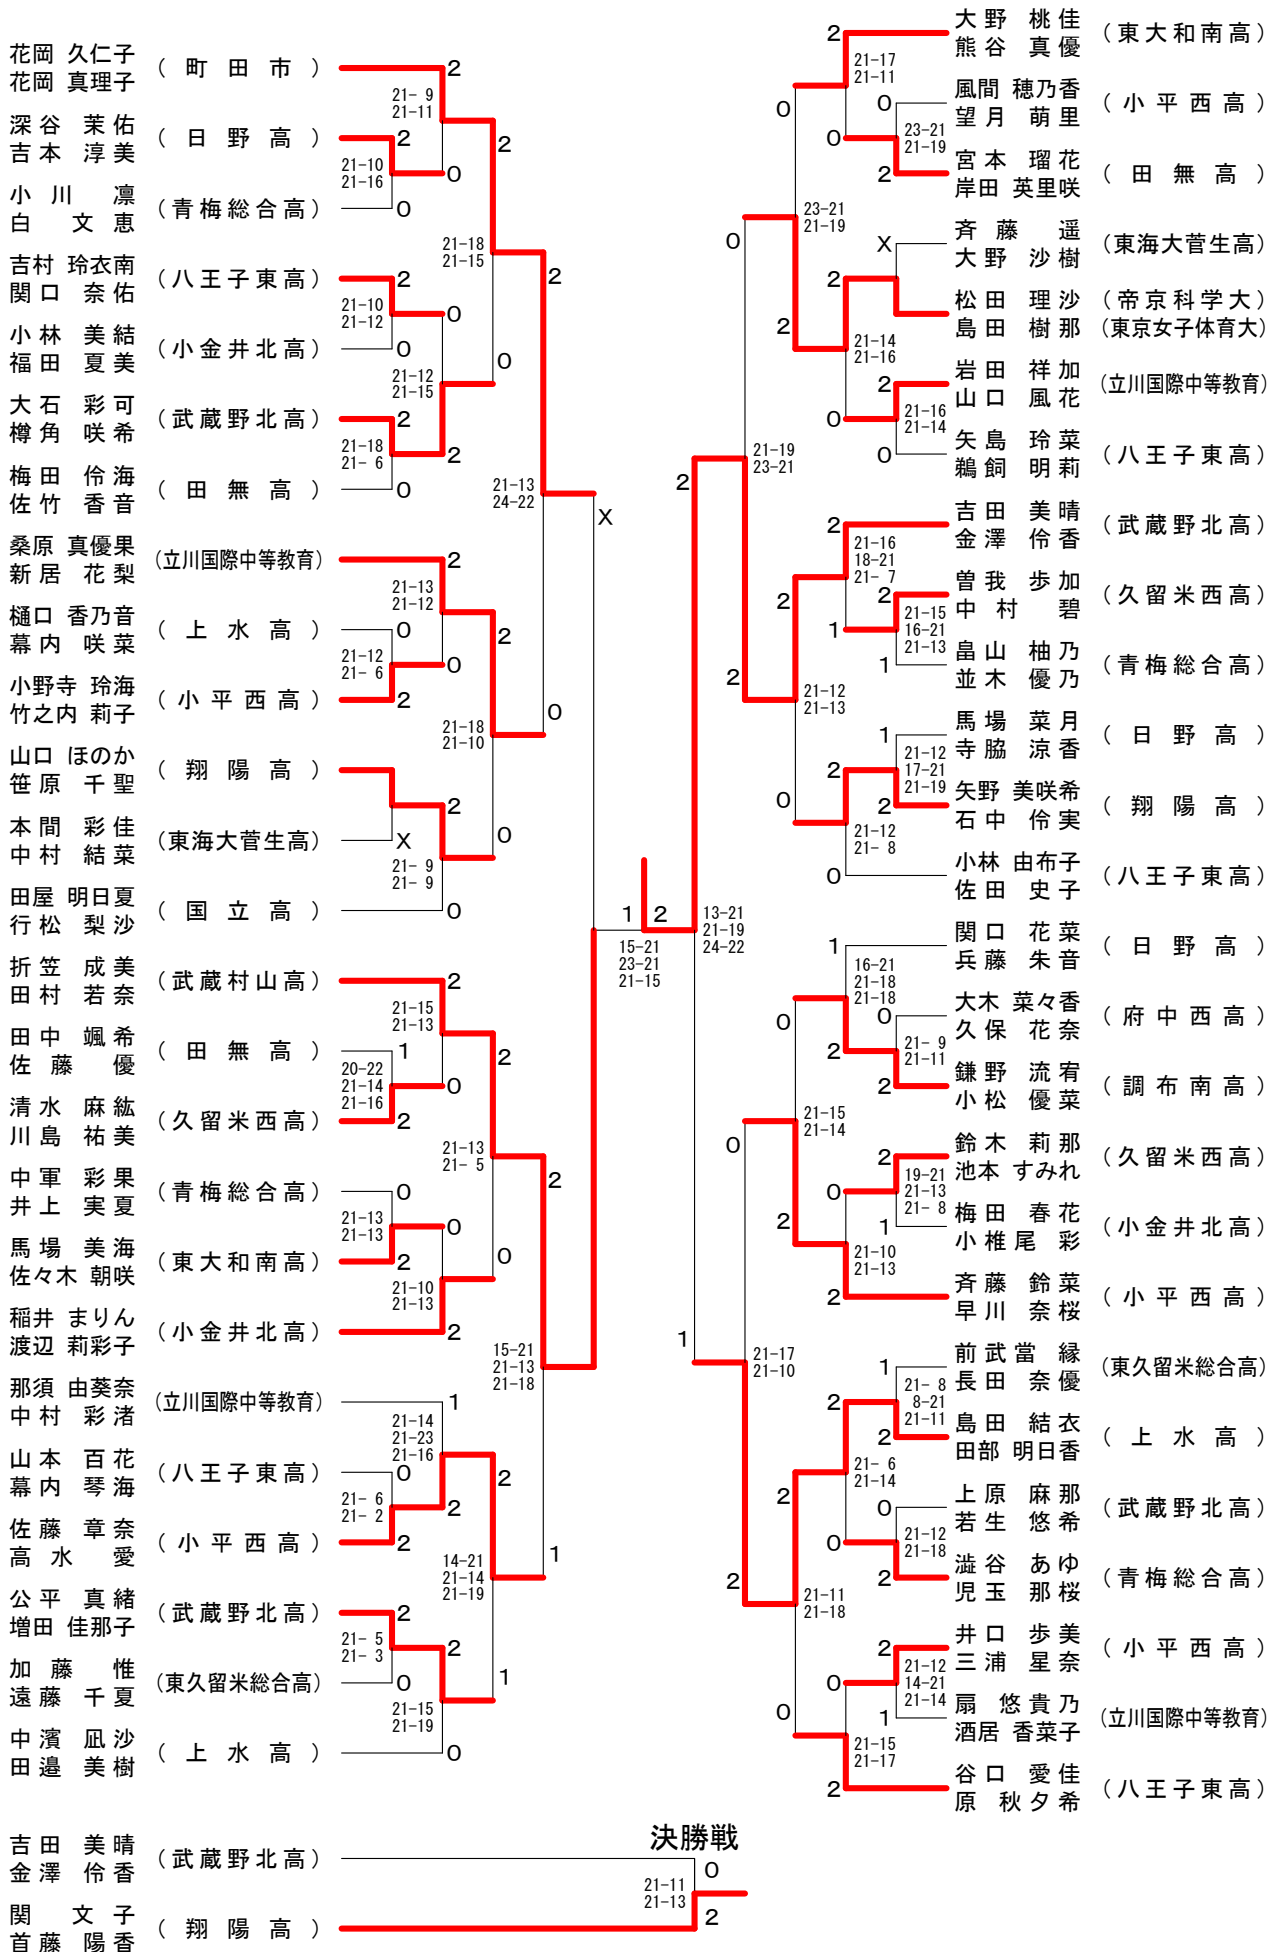

第59回三多摩年齢別ダブルス選手権大会

平成30年4月28日 稲城市総合体育館

男子2部-1

青山 将道 (府中市) 決勝戦
 齋藤 尚太 (府中市) 2
 菅生 昌也 (府中市) 21-11
 河内 稜 (府中市) 0

第59回三多摩年齢別ダブルス選手権大会

平成30年4月28日 稲城市総合体育館

男子2部-2

第59回三多摩年齢別ダブルス選手権大会

平成30年4月28日 稲城市総合体育館

女子2部-1

第59回三多摩年齢別ダブルス選手権大会

平成30年4月28日 稲城市総合体育館

女子2部-2

男子30歳の部 A ブロックス	板谷 俊明 井手野 悠一 (調布市)	中村 公司 徳永 圭吾 (福生市) (あきる野市)	津久井 政男 後藤 隆史 (八王子市)	勝 敗	順位
		× 1-21 21-12 11-21	× 18-21 13-21	M 0-2 G 1-4 P 64-96	3
	○ 21-1 12-21 21-11		○ 21-18 21-16	M 2-0 G 4-1 P 96-67	1
	○ 21-18 21-13	× 18-21 16-21		M 1-1 G 2-2 P 76-73	2

男子30歳の部 B ブロックス	大久保 直 高木 裕史 (福生市)	江 南 昌弘 武田 孝之 (日野市) (八王子市)	太 田 庸介 清水 雄大 (稲城市) (府中市)	田 山 敦史 山口 義人 (西東京市) (小金井市)	勝 敗	順位
		○ 19-21 21-12 21-17	× 19-21 24-22 9-21	○ -x	M 2-1 G 5-3 P 155-114	2
	× 21-19 12-21 17-21		○ 21-13 21-16	○ -x	M 2-1 G 5-2 P 134-90	1
	○ 21-19 22-24 21-9	× 13-21 16-21		○ -x	M 2-1 G 4-3 P 135-94	3
	× x-	× x-	× x-		M 0-3 G 0-6 P 0-126	4

男子30歳の部 決勝トーナメント

男子40歳の部	古 宝 谷 迫 村 光 永 暢 谷 口 泰 教 本 田 誠 (八王子市)	上 永 谷 本 口 田 高 井 橋 黒 小 池	酒 井 裕 史 高 橋 俊 成 (東村山市)	黒 岩 孝 広 小 池 哲 (福生市)	勝 敗	順位
		× 18-21 8-21	× 21-14 18-21 18-21	○ 21-19 21-14	M 2-2 G 5-4 P 167-158	3
	○ 21-18 21-8		○ 21-18 21-10	× 21-16 13-21 17-21	M 3-1 G 7-2 P 177-141	1
	○ 14-21 21-18 21-18	× 18-21 10-21		× 13-21 22-24	M 2-2 G 4-5 P 161-175	4
	× 19-21 14-21	○ 16-21 21-13 21-17	○ 21-13 24-22		M 3-1 G 6-4 P 194-177	2
	× 16-21 11-21	× 15-21 14-21	× 17-21 14-21	× 14-21 21-16 14-21	M 0-4 G 1-8 P 136-184	5