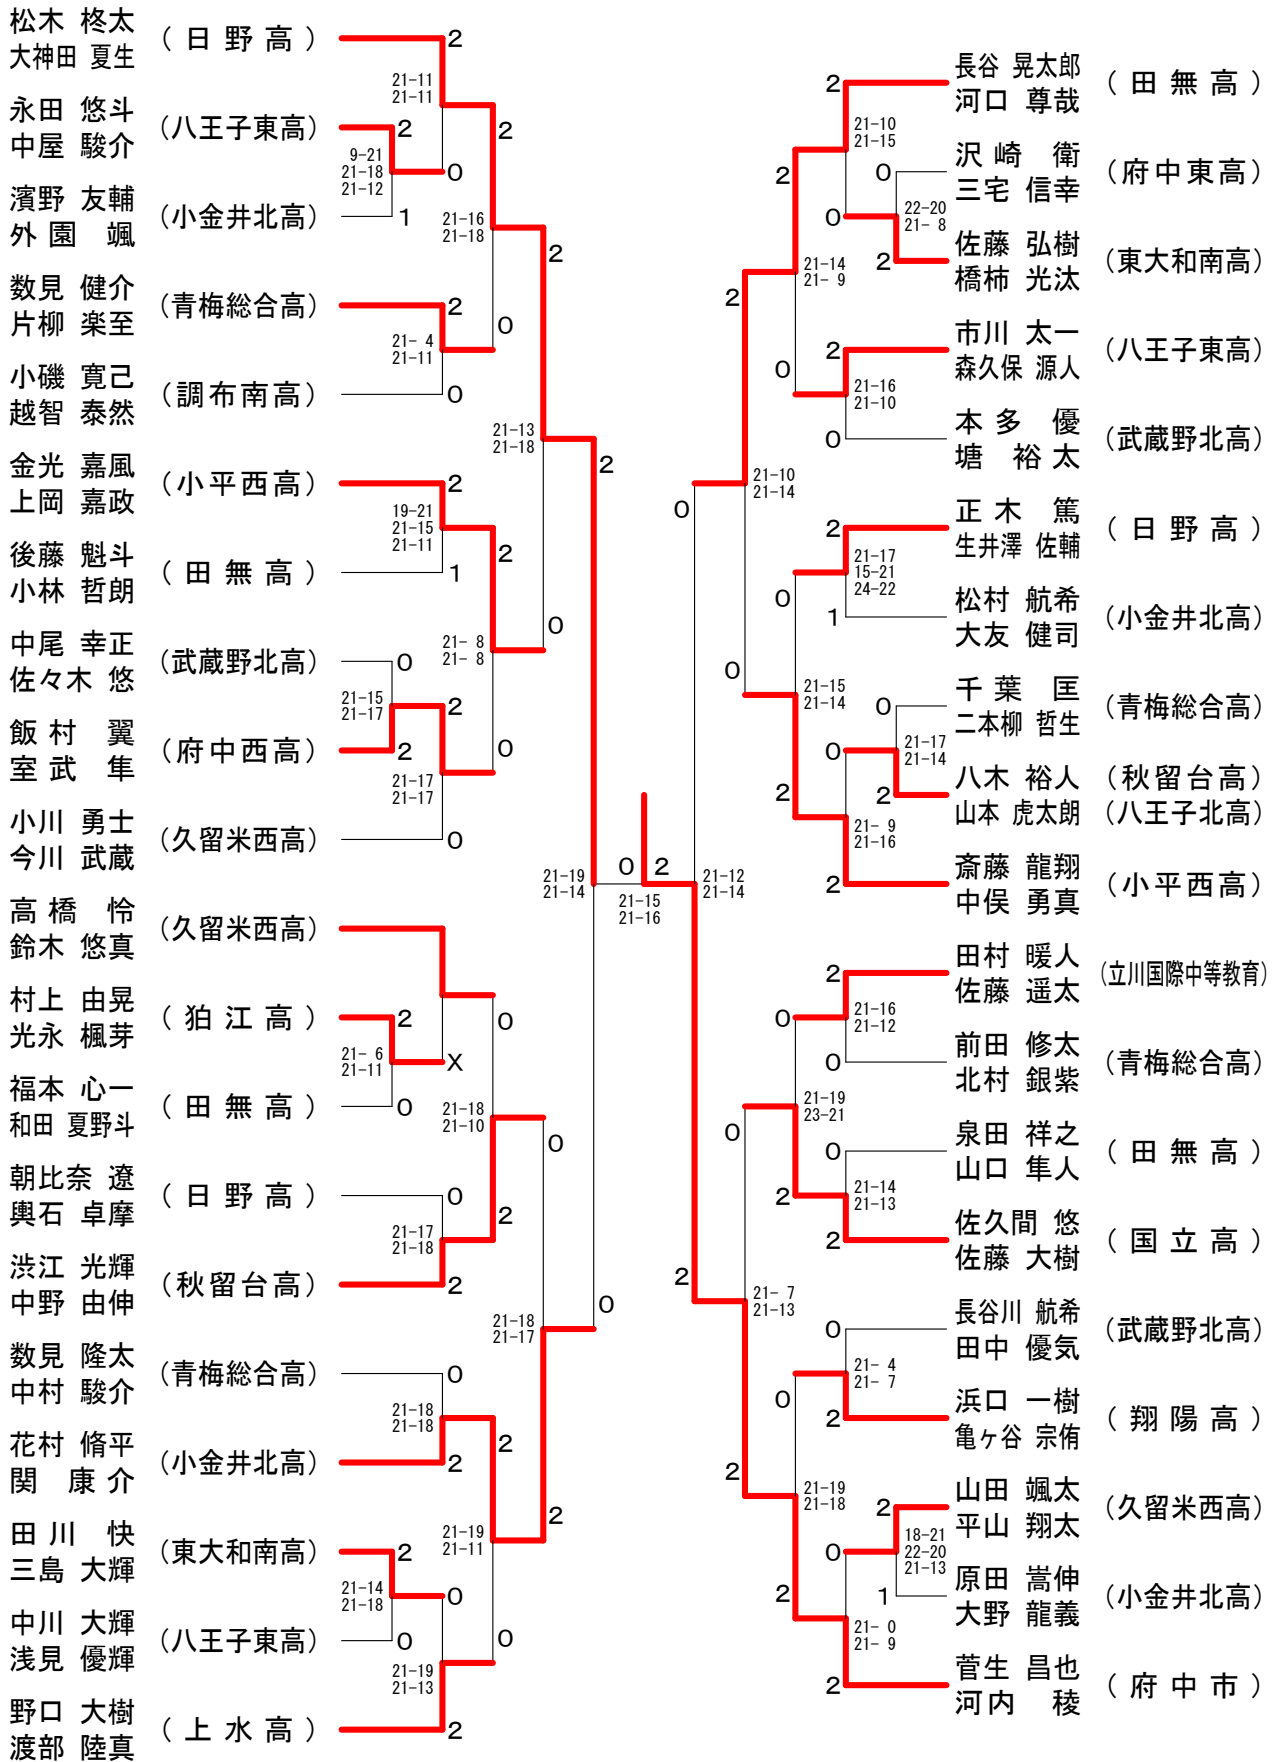

第59回三多摩年齢別ダブルス選手権大会

平成30年4月28日 稲城市総合体育館

男子2部-1

青山 将道 (府中市) 決勝戦
 齋藤 尚太 (府中市) 2
 菅生 昌也 (府中市) 21-11
 河内 稜 (府中市) 0

第59回三多摩年齢別ダブルス選手権大会

平成30年4月28日 稲城市総合体育館

男子2部-2

第59回三多摩年齢別ダブルス選手権大会

平成30年4月28日 稲城市総合体育館

女子2部-1

第59回三多摩年齢別ダブルス選手権大会

平成30年4月28日 稲城市総合体育館

女子2部-2

男子30歳の部 A ブロックス	板谷 俊明 井手野 悠一 (調布市)	中村 公司 徳永 圭吾 (福生市) (あきる野市)	津久井 政男 後藤 隆史 (八王子市)	勝 敗	順位
		× 1-21 21-12 11-21	× 18-21 13-21	M 0-2 G 1-4 P 64-96	3
	○ 21-1 12-21 21-11		○ 21-18 21-16	M 2-0 G 4-1 P 96-67	1
	○ 21-18 21-13	× 18-21 16-21		M 1-1 G 2-2 P 76-73	2

男子30歳の部 B ブロックス	大久保 直 高木 裕史 (福生市)	江 南 昌弘 武田 孝之 (日野市) (八王子市)	太 田 庸介 清水 雄大 (稲城市) (府中市)	田 山 敦史 山口 義人 (西東京市) (小金井市)	勝 敗	順位
		○ 19-21 21-12 21-17	× 19-21 24-22 9-21	○ -x	M 2-1 G 5-3 P 155-114	2
	× 21-19 12-21 17-21		○ 21-13 21-16	○ -x	M 2-1 G 5-2 P 134-90	1
	○ 21-19 22-24 21-9	× 13-21 16-21		○ -x	M 2-1 G 4-3 P 135-94	3
	× x-	× x-	× x-		M 0-3 G 0-6 P 0-126	4

男子30歳の部 決勝トーナメント

男子40歳の部	古 宝 谷 迫 村 光 永 暢 谷 口 泰 教 本 田 誠 (八王子市)	上 永 谷 本 口 田 高 井 橋 黒 小 池	酒 井 裕 史 高 橋 俊 成 (東村山市)	黒 岩 孝 広 小 池 哲 (福生市)	勝 敗	順位
		× 18-21 8-21	× 21-14 18-21 18-21	○ 21-19 21-14	M 2-2 G 5-4 P 167-158	3
	○ 21-18 21-8		○ 21-18 21-10	× 21-16 13-21 17-21	M 3-1 G 7-2 P 177-141	1
	○ 14-21 21-18 21-18	× 18-21 10-21		× 13-21 22-24	M 2-2 G 4-5 P 161-175	4
	× 19-21 14-21	○ 16-21 21-13 21-17	○ 21-13 24-22		M 3-1 G 6-4 P 194-177	2
	× 16-21 11-21	× 15-21 14-21	× 17-21 14-21	× 14-21 21-16 14-21	M 0-4 G 1-8 P 136-184	5