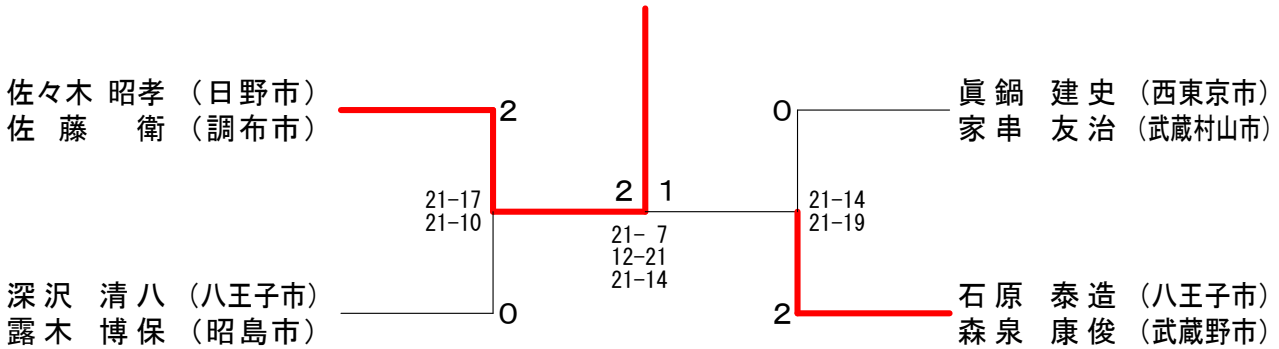

第59回三多摩年齢別ダブルス選手権大会

平成30年4月28日 稲城市総合体育館

男子60歳の部 A ブロツク	佐々木 佐藤	眞家 家串	鍋串 内田	藤野 野田	勝敗	順位
佐々木 昭孝 (日野市) 佐藤 衛 (調布市)		○ 23-21 19-21 21-14	○ 22-20 21- 8		M 2-0 G 4-1 P 106-84	1
眞鍋 建史 (西東京市) 家串 友治 (武蔵村山市)	× 21-23 21-19 14-21		○ 21-19 21-13		M 1-1 G 3-2 P 98-95	2
藤野 源智 (八王子市) 内田 日出雄	× 20-22 8-21	× 19-21 13-21			M 0-2 G 0-4 P 60-85	3

男子60歳の部 B ブロツク	石森 森	原泉 露	深沢 沢木	菊池 渡	池辺 安阿	藤部	勝敗	順位
石原 泰造 (八王子市) 森泉 康俊 (武蔵野市)		○ 21-14 21-13	○ 21-18 21-17	○ 21-12 21-14			M 3-0 G 6-0 P 126-88	1
深沢 清八 (八王子市) 露木 博保 (昭島市)	× 14-21 13-21		○ 21-16 21- 9	○ 21-14 21- 9			M 2-1 G 4-2 P 111-90	2
菊池 和彦 (国分寺市) 渡辺 重己	× 18-21 17-21	× 16-21 9-21		○ 21-19 21-11			M 1-2 G 2-4 P 102-114	3
安藤 功 (八王子市) 阿部 正行	× 12-21 14-21	× 14-21 9-21	× 19-21 11-21				M 0-3 G 0-6 P 79-126	4

男子60歳の部 決勝トーナメント