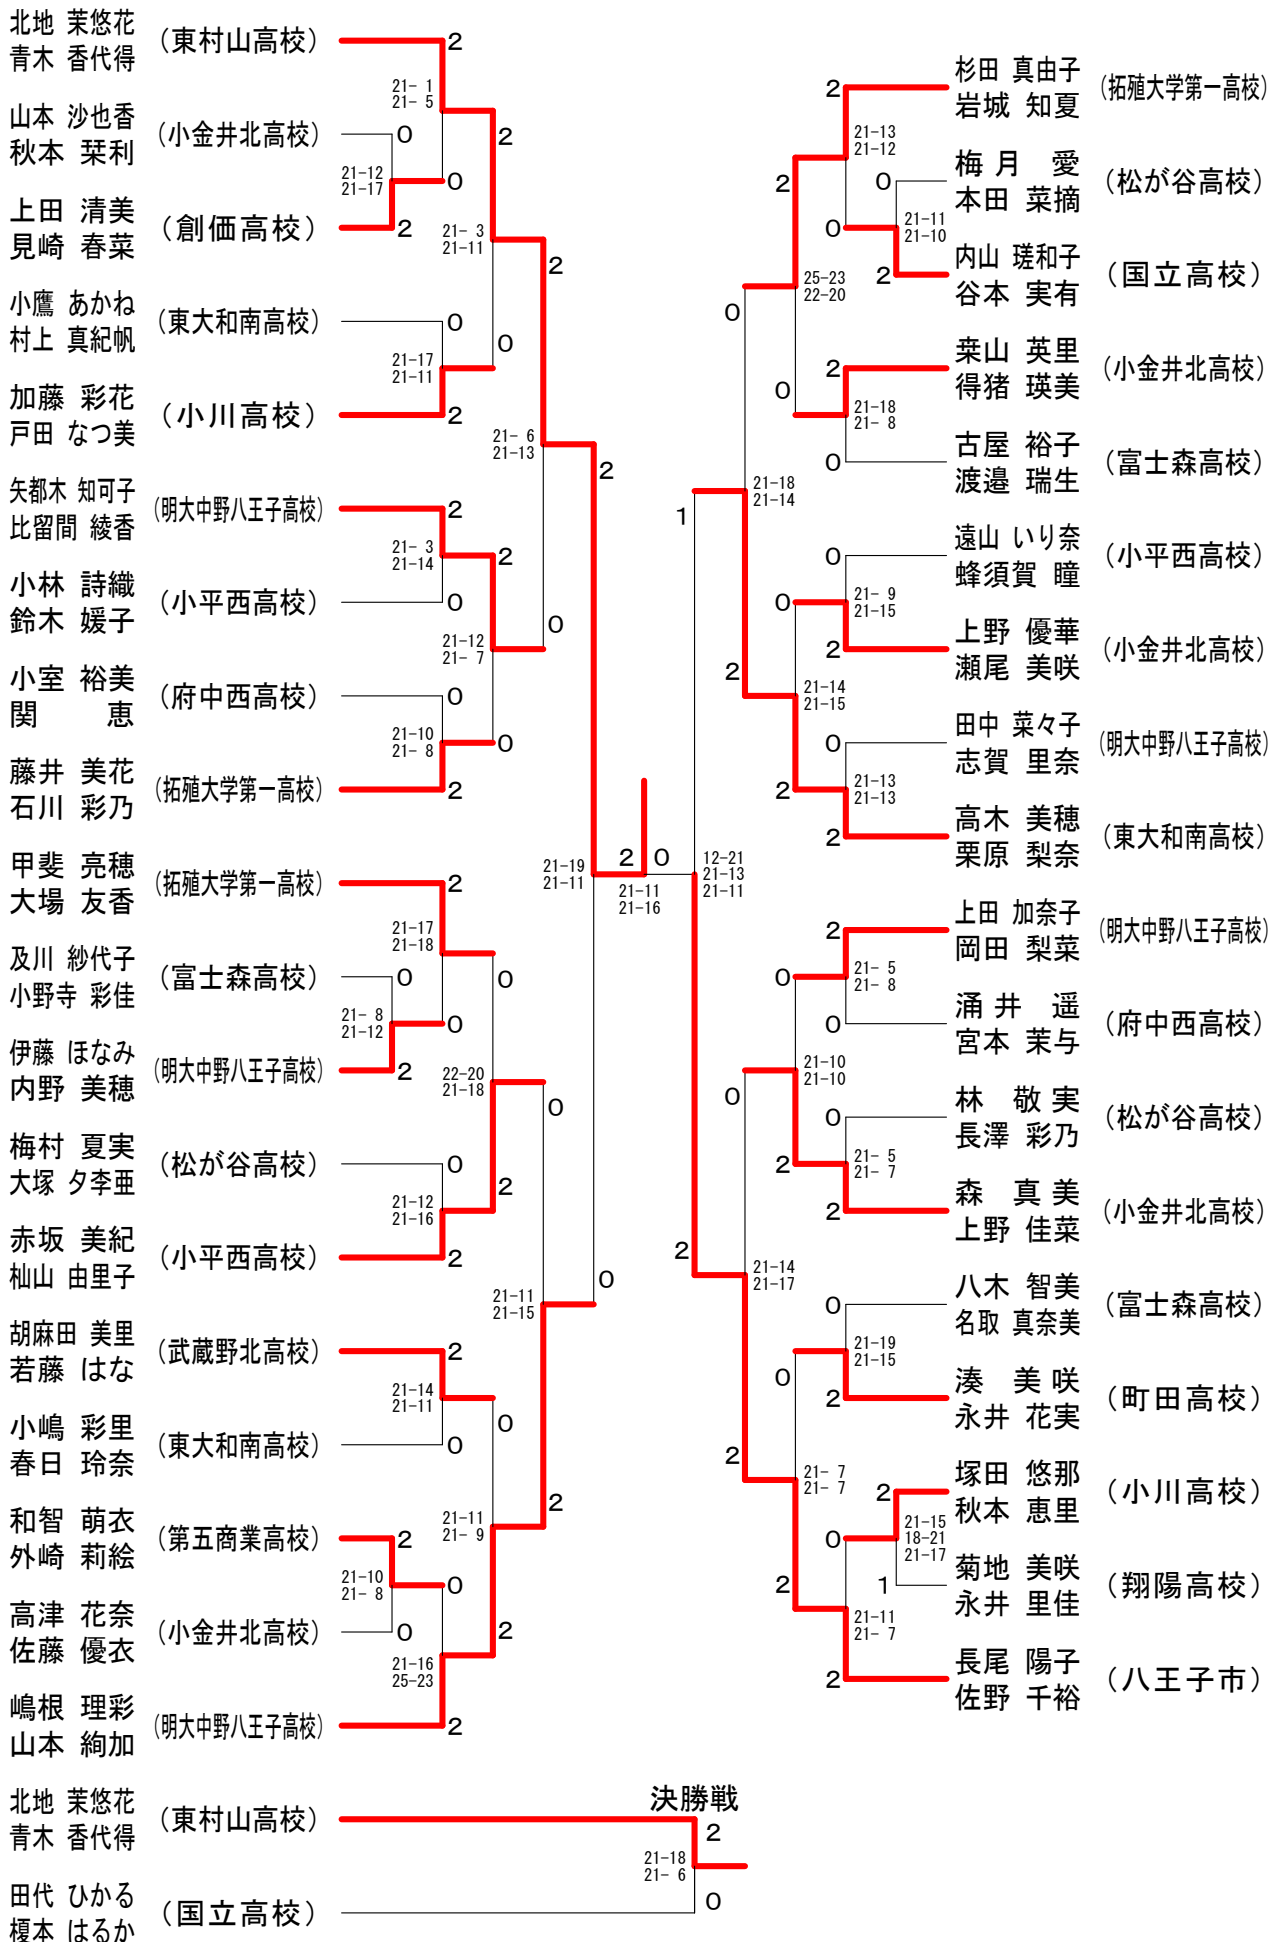

第55回三多摩年齢別ダブルス選手権大会

平成26年4月29日 稲城市総合体育館

女子2部-1