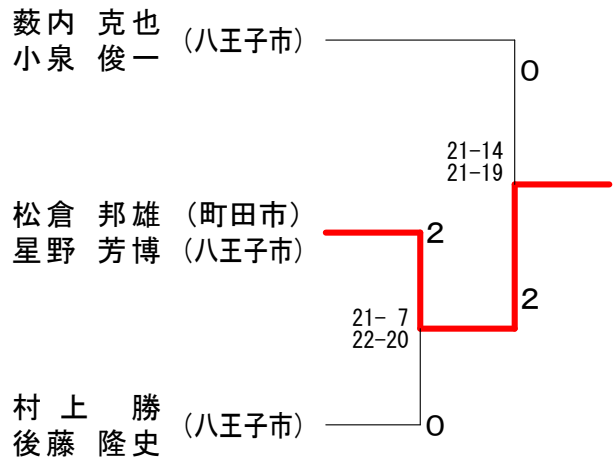

第55回三多摩年齢別ダブルス選手権大会

平成26年4月29日 稲城市総合体育館

男子50歳以上 Aブロック	佐々木 山崎	藪 小	内 泉	幅 秋	上 元	勝 敗	順位
佐々木 昭孝 (日野市) 山崎 孝 (あきる野市)		×	○			M 1-1 G 3-2 P 96-77	2
藪内 克也 (八王子市) 小泉 俊一 (八王子市)	○			○		M 2-0 G 4-1 P 100-80	1
幅上 武次 (昭島市) 秋元 恵介 (町田市)	×	×				M 0-2 G 0-4 P 45-84	3

男子50歳以上 Bブロック	浪 伊	岡 藤	村 後	上 藤	田 矢	中 野	勝 敗	順位
浪岡 久志 (昭島市) 伊藤 信英 (武蔵野市)			×		○		M 1-1 G 2-2 P 80-70	2
村上 勝 (八王子市) 後藤 隆史 (八王子市)	○				○		M 2-0 G 4-0 P 88-44	1
田中 友広 (西東京市) 矢野 尊久 (西東京市)	×	×					M 0-2 G 0-4 P 30-84	3

男子50歳以上 Cブロック	松 星	倉 野	露 遠	木 藤	酒 佐	井 藤	吉 荒	池 井	勝 敗	順位
松倉 邦雄 (町田市) 星野 芳博 (八王子市)			○		○				M 3-0 G 6-1 P 138-94	1
露木 博保 (昭島市) 遠藤 誠司 (西東京市)	×			×		○			M 1-2 G 3-4 P 120-135	3
酒井 昌男 (調布市) 佐藤 衛 (調布市)	×		○				○		M 2-1 G 5-4 P 166-158	2
吉池 正弘 (八王子市) 荒井 望 (日野市)	×	×	×						M 0-3 G 1-6 P 106-143	4

男子50歳以上 決勝トーナメント

男子60歳以上	佐 倉	藤 田	水 藤	上 野	菊 北	池 本	阿 大	部 原	勝 敗	順位
佐藤 正 (小平市) 倉田 章 (多摩市)			○		○				M 3-0 G 6-0 P 126-75	1
水上 英二 (八王子市) 藤野 源智 (八王子市)	×				○				M 2-1 G 4-3 P 128-135	2
菊池 泰次郎 (多摩市) 北本 清行 (昭島市)	×	×					○		M 1-2 G 2-4 P 106-105	3
阿部 正行 (横河電機) 大原 政義 (武蔵野)	×	×	×						M 0-3 G 1-6 P 99-144	4