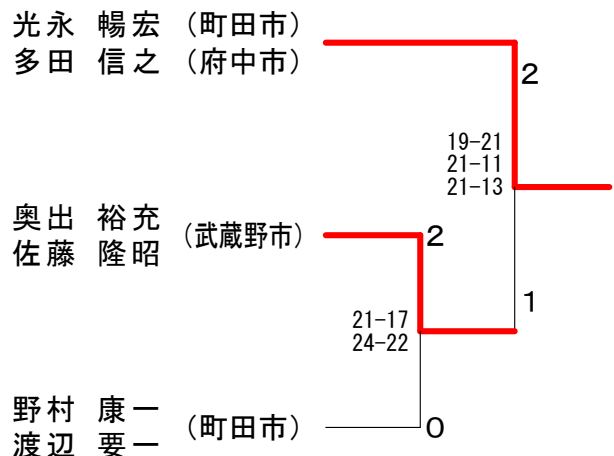

第55回三多摩年齢別ダブルス選手権大会

平成26年4月29日 稲城市総合体育館

男子1部	富藤 田	菊地 水	力丸 中	篠塚 丸	勝敗	順位
富田 岳彦 (国分寺市) 藤瀬 一郎 (調布市)		×	×	○	M 1-2 G 3-4 P 138-103	3
菊地 功太郎 (八王子市) 水迫 拓摩	○		×	○	M 2-1 G 5-2 P 139-100	2
力丸 和宏 (西東京市) 中木 広大	○	○		○	M 3-0 G 6-2 P 159-107	1
篠塚 一帆 (東京工業大学) 細木 渉	×	×	×		M 0-3 G 0-6 P 0-126	4

男子30歳以上	佐藤 中	藤村 荒	木沼 小	小林 新	勝敗	順位
佐藤 創一 (国分寺市) 中村 公司 (福生市)		○	○		M 2-0 G 4-0 P 86-65	1
荒木 大輔 (日の出町) 瀬沼 誠 (昭島市)	×		×		M 0-2 G 1-4 P 75-103	3
小林 恭介 (三鷹市) 新井 翔太	×	○			M 1-1 G 2-3 P 98-91	2

男子40歳以上 Aブロック	光永 多	前出 小	周藤 金	藤子 藤	勝敗	順位
光永 暢宏 (町田市) 多田 信之 (府中市)		○	○		M 2-0 G 4-0 P 84-50	1
前出 宗治 (西東京市) 小田 栄治	×		○		M 1-1 G 2-2 P 65-68	2
周藤 英雄 (三鷹市) 金子 一広	×	×			M 0-2 G 0-4 P 53-84	3

男子40歳以上 Bブロック	下野 中	野村 谷	高木 江	木面 剛	勝敗	順位
下野 博栄 (八王子市) 中谷 典雄		×	○		M 1-1 G 3-2 P 100-93	2
野村 康一 (町田市) 渡辺 要一	○		○		M 2-0 G 4-1 P 98-92	1
高木 淳 (青梅市) 江面 剛 (日野市)	×	×			M 0-2 G 0-4 P 71-84	3

男子40歳以上 Cブロック	豊泉 真	奥出 藤	山本 松	牧岡 福	勝敗	順位
豊泉 輝彦 (八王子市) 真藤 さと志 (立川市)		×	○	○	M 2-1 G 4-2 P 99-107	2
奥出 裕充 (武蔵野市) 佐藤 隆昭	○		○	×	M 2-1 G 4-2 P 119-85	1
山本 秀男 (府中市) 松木 雅隆	×	×		○	M 1-2 G 2-5 P 117-141	4
牧岡 宏典 (調布市) 福沢 和彦	×	○	×		M 1-2 G 3-4 P 136-138	3

男子40歳以上 決勝トーナメント