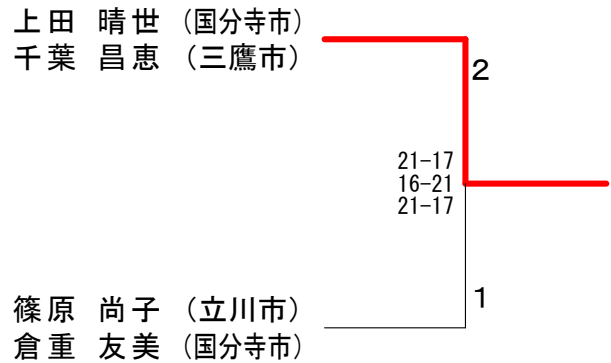

第55回三多摩年齢別ダブルス選手権大会

平成26年4月29日 稲城市総合体育館

女子1部	小見山明	成毛渡	渡辺山	石井田	加藤市	藤村勝	勝敗	順位
小見山 咲枝 (小平市) 明田 由佳 (国立市)		×	×	×	×	M 0-4 G 0-8 P 0-168		5
成毛 美紀子 (あきる野市) 渡辺 香里	○		×	○	○	M 3-1 G 7-2 P 182-94		2
渡辺 友美 (町田市) 山田 希巳江 (八王子市)	○	○		○	○	M 4-0 G 8-1 P 184-88		1
石井 沙織 (町田高校) 石田 莉音佳	○	×	×		○	M 2-2 G 4-5 P 138-127		3
加藤 佑梨 (府中西高校) 市村 桃佳	○	×	×	×		M 1-3 G 3-6 P 117-144		4

女子40歳以上の部 Aブロック	上千田	相原山	瀬戸長谷川	勝敗	順位
上田 晴世 (国分寺市) 千葉 昌恵 (三鷹市)		○	○	M 2-0 G 4-0 P 84-35	1
相原 万理 (多摩市) 杉山 和子	×		○	M 1-1 G 2-2 P 77-42	2
瀬戸 京子 (稲城市) 長谷川 起世子	×	×		M 0-2 G 0-4 P 0-84	3

女子40歳以上の部 Bブロック	松岡村	篠原重	丹野野	野島勝	勝敗	順位
松岡 稔子 (多摩市) 岡村 敦子 (三鷹市)		×	○		M 1-1 G 2-2 P 76-59	2
篠原 尚子 (立川市) 倉重 友美 (国分寺市)	○		○		M 2-0 G 4-0 P 84-51	1
丹野 美佐子 (三鷹市) 野島 理恵子	×	×			M 0-2 G 0-4 P 34-84	3

女子40歳以上の部 決勝トーナメント

女子50歳以上の部	菊池花	田口村	金子中	渡部藤	勝敗	順位
菊池 葉子 (多摩市) 花岡 久仁子 (町田市)		○	○	○	M 3-0 G 6-0 P 126-76	1
田口 葉月 (多摩市) 村松 典子	×		○	○	M 2-1 G 4-2 P 117-82	2
金子 緑 (青梅市) 杉中 左知子 (国分寺市)	×	×		○	M 1-2 G 2-4 P 91-110	3
渡部 京子 (稲城市) 佐藤 恵美子	×	×	×		M 0-3 G 0-6 P 60-126	4

女子60歳以上の部	矢代田	大野小	暮倉	勝敗	順位
矢代 信子 (青梅市) 田倉 テイ子 (府中市)		○	○	M 2-0 G 4-1 P 104-81	1
大野 明美 (青梅市) 大野 ふみ子 (八王子市)	×		○	M 1-1 G 3-2 P 94-93	2
小暮 美千子 (日野市) 横倉 民子	×	×		M 0-2 G 0-4 P 61-85	3