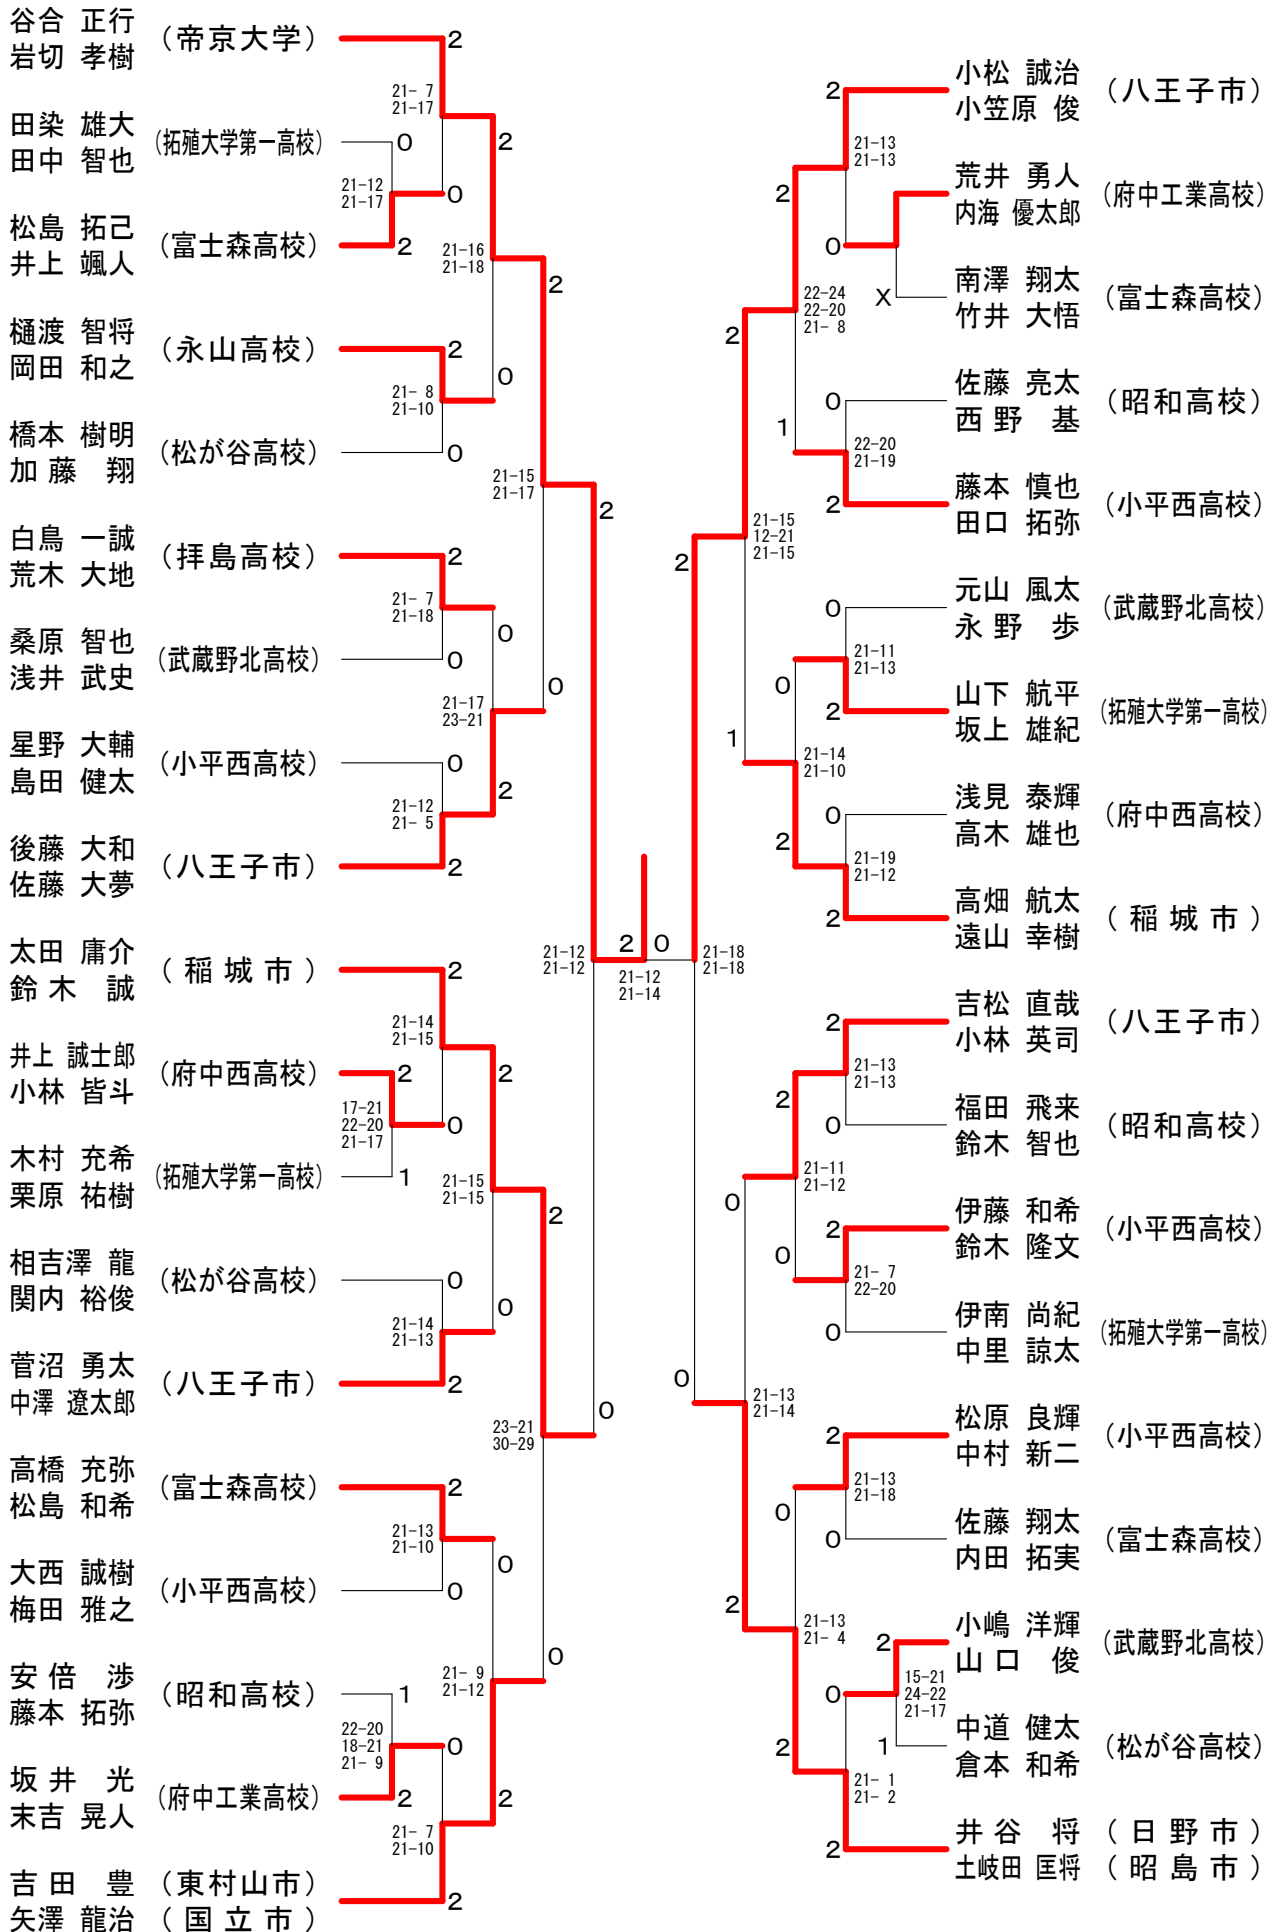

第55回三多摩年齢別ダブルス選手権大会

平成26年4月29日 稲城市総合体育館

男子2部