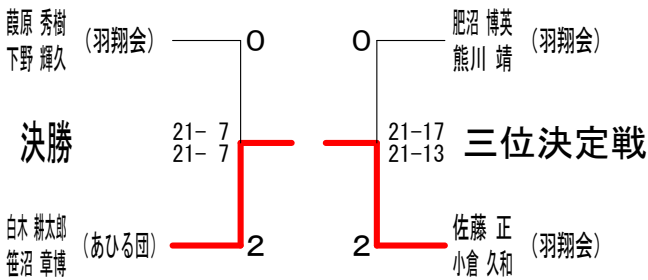

第61回春季ダブルス大会

令和5年5月7日 小平市民総合体育館

男子壮年 Aブロック	葭原 下野	肥沼 熊川	加藤 深澤	藤澤 勝敗	順位
葭原 秀樹 (羽翔会) 下野 輝久	○ 21-12 21-17	○ 21-17 20-22 21-16	M 2-0 G 4-1 P 104-84	1	
肥沼 博英 (羽翔会) 熊川 靖	×	○ 21-17 21-19	M 1-1 G 2-2 P 71-78	2	
加藤 清志 (小平FKバドミントンクラブ) 深澤 伸幸	×	×	M 0-2 G 1-4 P 91-104	3	

男子壮年 Bブロック	白木 笹沼	田口 萩原	佐藤 小倉	藤倉 勝敗	順位
白木 耕太郎 (あひる団) 笹沼 章博	○ 21- 6 21- 7	○ 21-12 21- 7	M 2-0 G 4-0 P 84-32	1	
田口 清司 (羽翔会) 萩原 豪経	×	×	M 0-2 G 1-4 P 79-110	3	
佐藤 正 (羽翔会) 小倉 久和	×	○ 18-21 29-27 21-18	M 1-1 G 2-3 P 87-108	2	

男子壮年 決勝トーナメント