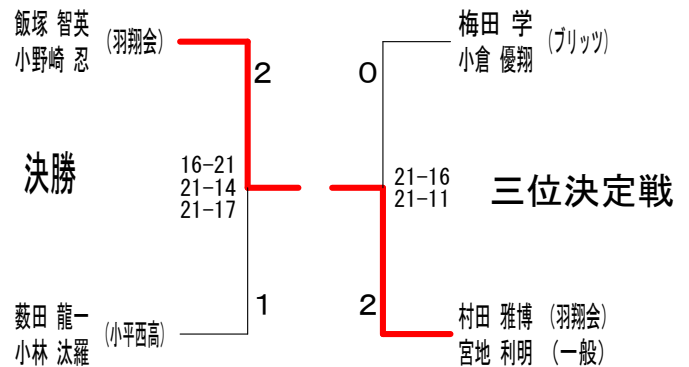

第61回春季ダブルス大会

令和5年5月7日 小平市民総合体育館

男子 1 部	浅野 大河原	佐怒賀 青木	猪瀬 武田	合田 野口	佐々木 本橋	勝敗	順位
浅野 記生 大河原 正晴 (あひる団)	○	○	○	○	M 4-0 G 8-0 P 168-100	1	
佐怒賀 直仁 (羽翔会) 青木 和真 (プリチストン)	×	○	○	○	M 3-1 G 6-2 P 156-119	2	
猪瀬 健 武田 純志 (羽翔会)	×	×	○	○	M 2-2 G 4-4 P 136-148	3	
合田 拓翔 野口 空 (小平二中)	×	×	×	○	M 1-3 G 2-6 P 126-164	4	
佐々木 陽斗 本橋 潤一 (小平二中)	×	×	×	×	M 0-4 G 0-8 P 116-171	5	

男子 2 部 Aブロック	飯塚 小野崎	梅田 小倉	矢野 井嶋	秋山 渡邊	勝敗	順位
飯塚 智英 小野崎 忍 (羽翔会)	○	○	○	M 3-0 G 6-1 P 145-88	1	
梅田 学 小倉 優翔 (ブリッツ)	×	○	○	M 2-1 G 5-4 P 164-160	2	
矢野 雅敏 井嶋 悠翔 (小平西高)	×	×	○	M 1-2 G 3-4 P 116-131	3	
秋山 凜之介 渡邊 秀汰 (小平西高)	×	×	×	M 0-3 G 1-6 P 97-143	4	

男子 2 部 Bブロック	塩木 浜口	村田 宮地	藪田 小	勝敗	順位
塩木 翔太 浜口 英之 (ブリッツ)	×	×	M 0-2 G 0-4 P 68-89	3	
村田 雅博 (羽翔会) 宮地 利明 (一般)	○	×	M 1-1 G 2-2 P 79-75	2	
藪田 龍一 小林 汰羅 (小平西高)	○	○	M 2-0 G 4-0 P 87-70	1	

男子 2 部 決勝トーナメント

男子 3 部	鴨下 坪川	藤澤 佐竹	眞壁 清水	鈴木 木俣	勝敗	順位
鴨下 雄斗 坪川 璃音 (小平西高)	×	○	○	M 2-1 G 5-2 P 143-111	2	
藤澤 拓斗 佐竹 誠 (小平西高)	○	○	○	M 3-0 G 6-2 P 161-119	1	
眞壁 隼人 清水 泰地 (小平西高)	×	×	○	M 1-2 G 2-4 P 93-114	3	
鈴木 健史 木俣 志祐 (小平西高)	×	×	×	M 0-3 G 1-6 P 91-144	4