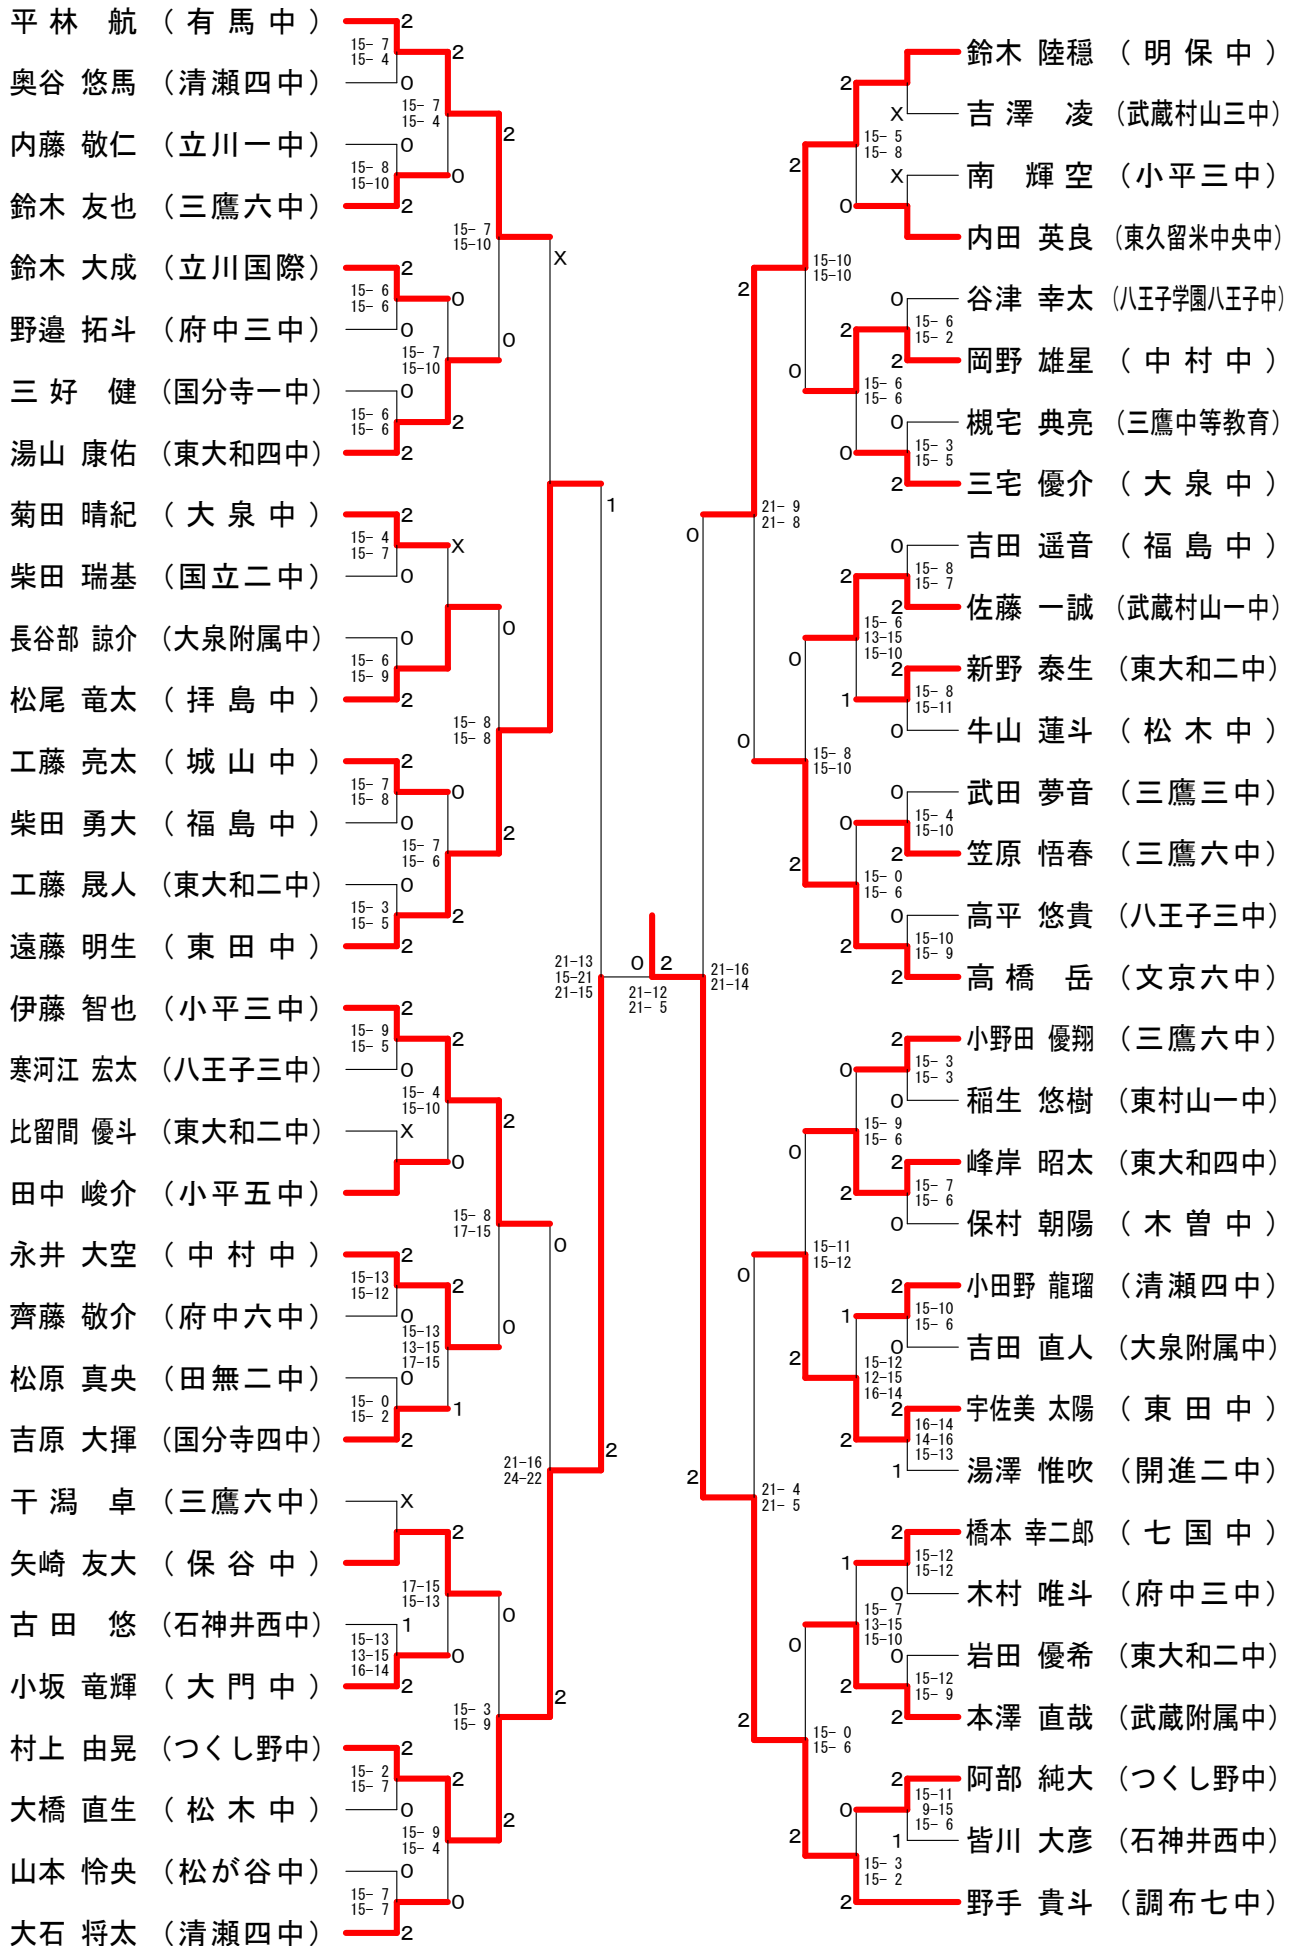

第38回フジ杯シングルス大会

平成27年3月26日 小平市民総合体育館

中学一年生男子シングルスー4