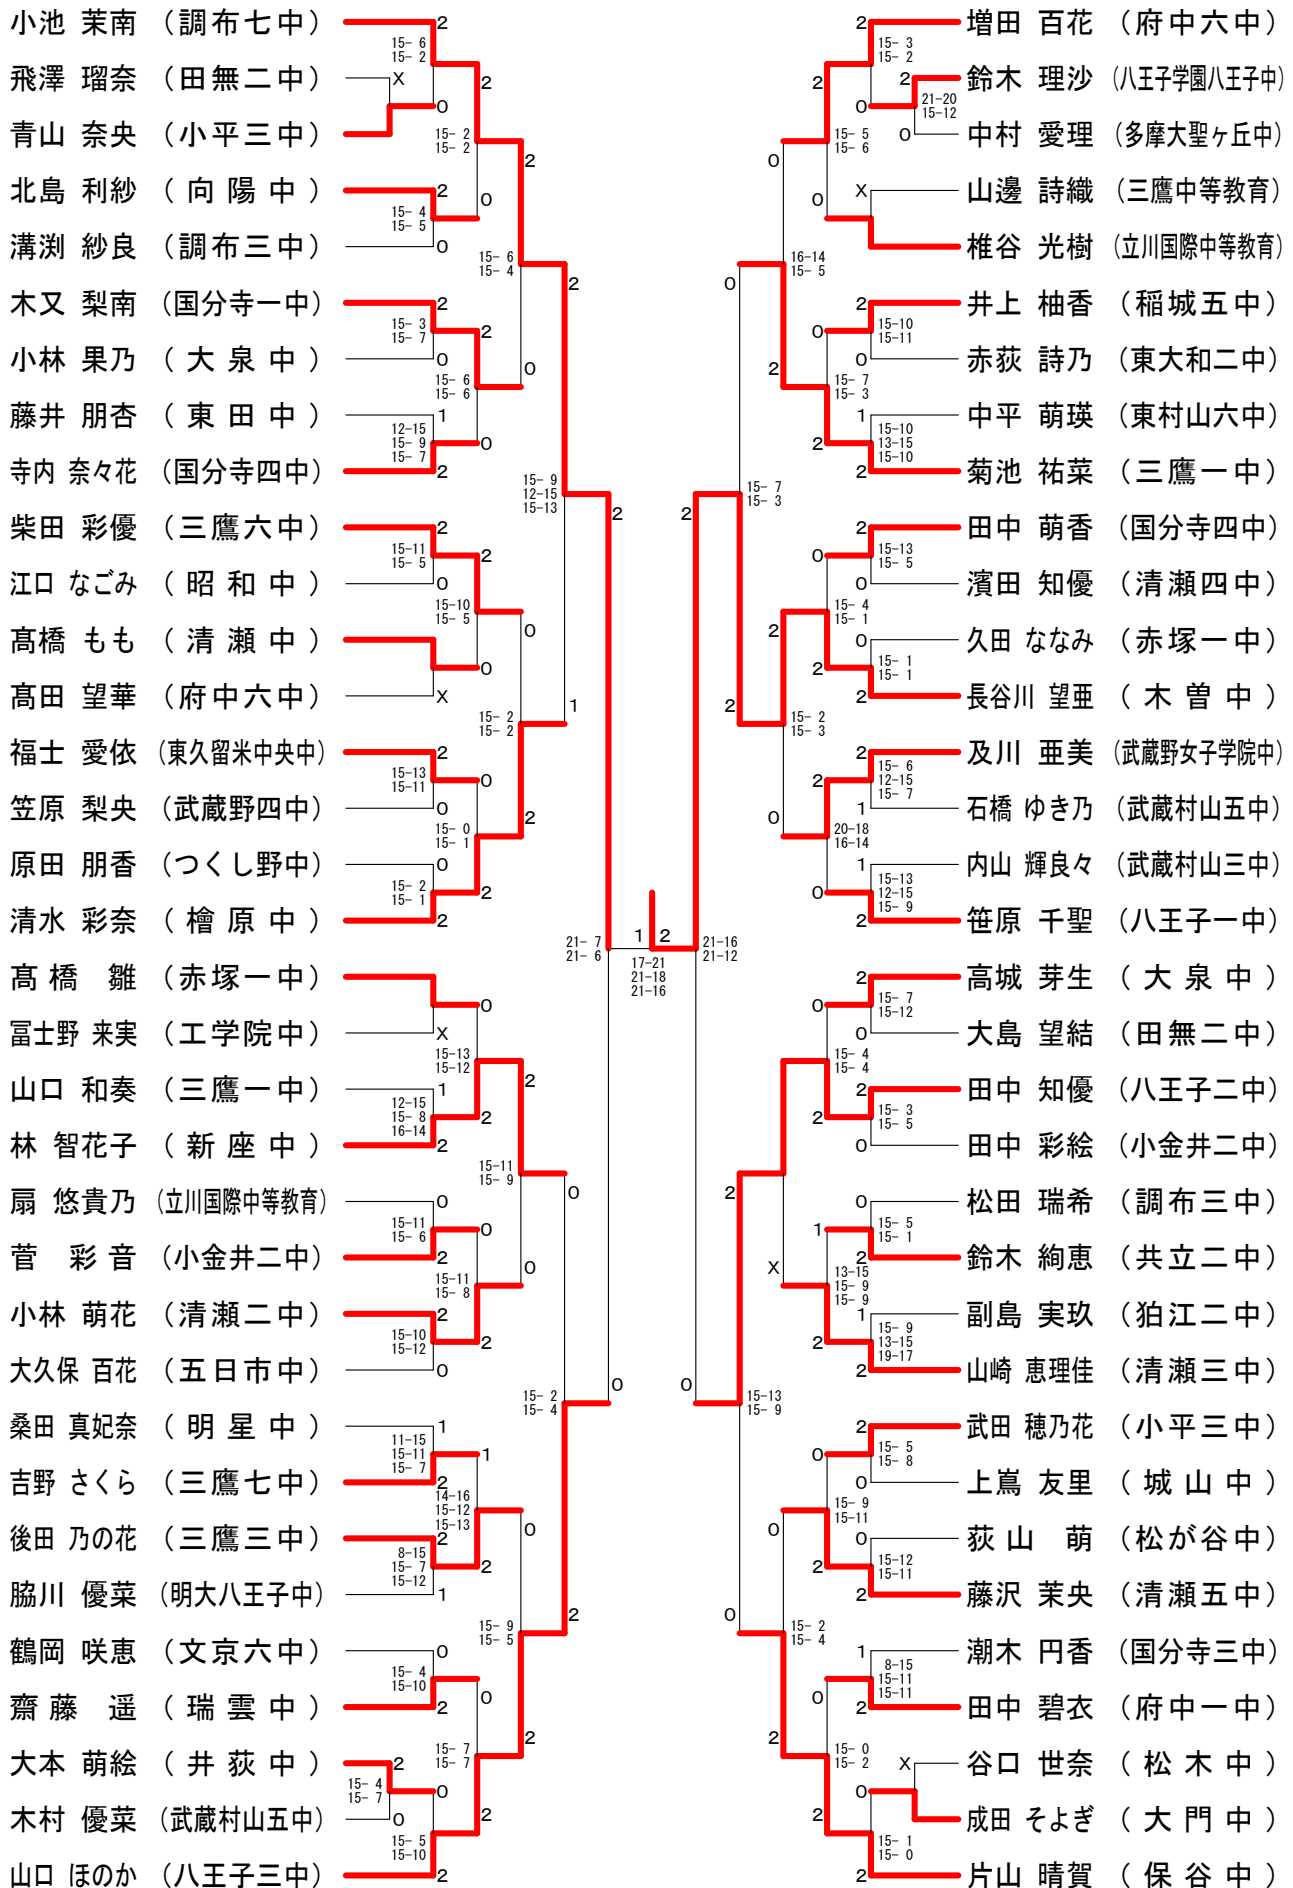

中学一年生女子シングルスー3

第38回フジ杯シングルス大会

平成27年3月26日 小平市民総合体育館

中学一年生女子シングルスー4

第38回フジ杯シングルス大会

平成27年3月26日 小平市民総合体育館

中学一年生女子シングルスー5

第38回フジ杯シングルス大会

平成27年3月26日 小平市民総合体育館

中学一年生女子シングルスー6

第38回フジ杯シングルス大会

平成27年3月26日 小平市民総合体育館

中学一年生女子シングルスー7

第38回フジ杯シングルス大会

平成27年3月26日 小平市民総合体育館

中学一年生女子シングルスー8

第38回フジ杯シングルス大会

平成27年3月26日 小平市民総合体育館

中学一年生男子シングルスー1

第38回フジ杯シングルス大会

平成27年3月26日 小平市民総合体育館

中学一年生男子シングルスー2

第38回フジ杯シングルス大会

平成27年3月26日 小平市民総合体育館