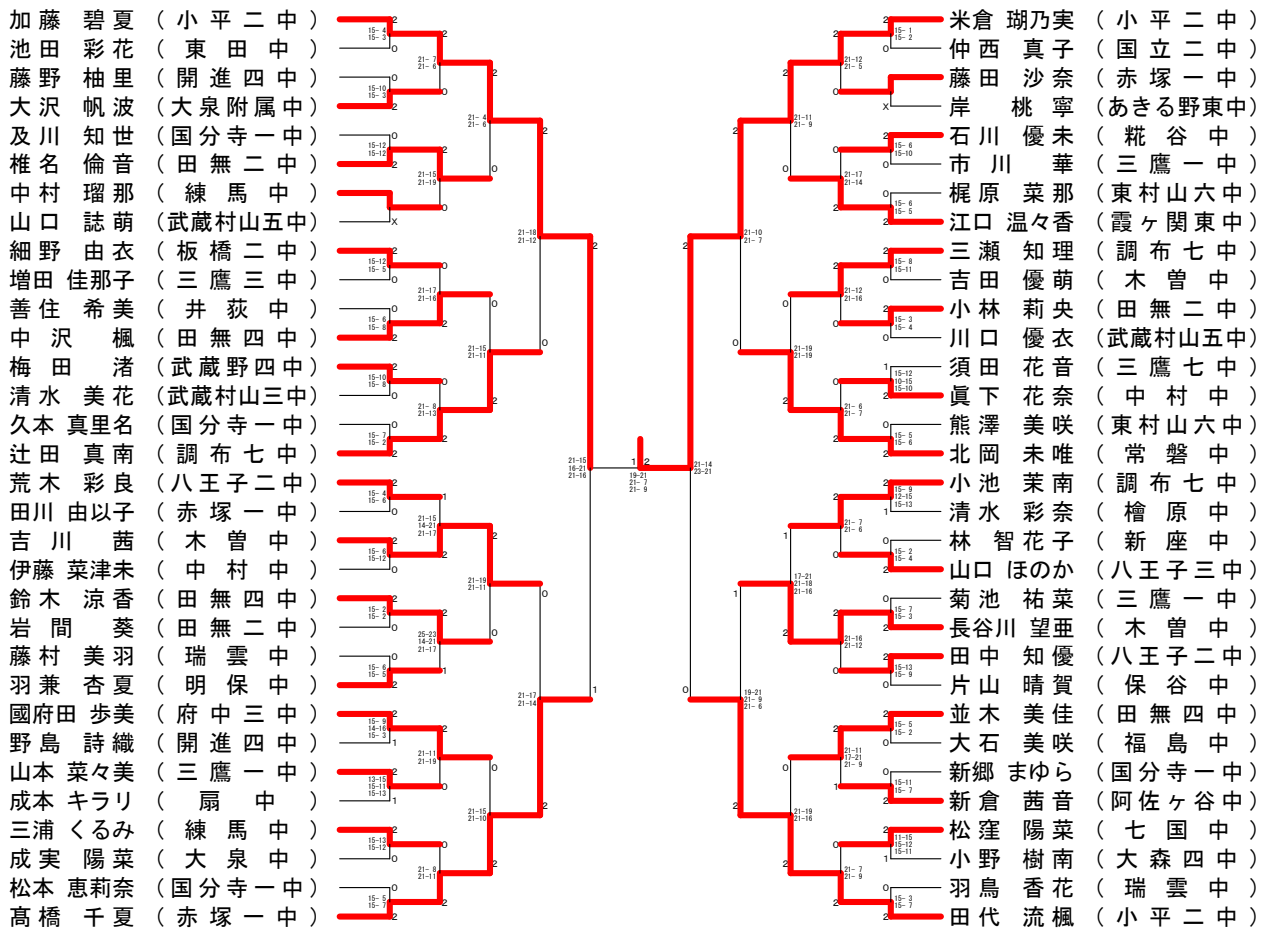

## 15歳以下男子シングルスNブロック

## 15歳以下男子シングルスOブロック

## 15歳以下男子シングルスPブロック

第38回フジ杯シングルス大会

平成27年3月26日 小平市民総合体育館

中学一年生女子シングルス

中学一年生男子シングルス

## 15歳以下男子シングルス決勝トーナメント