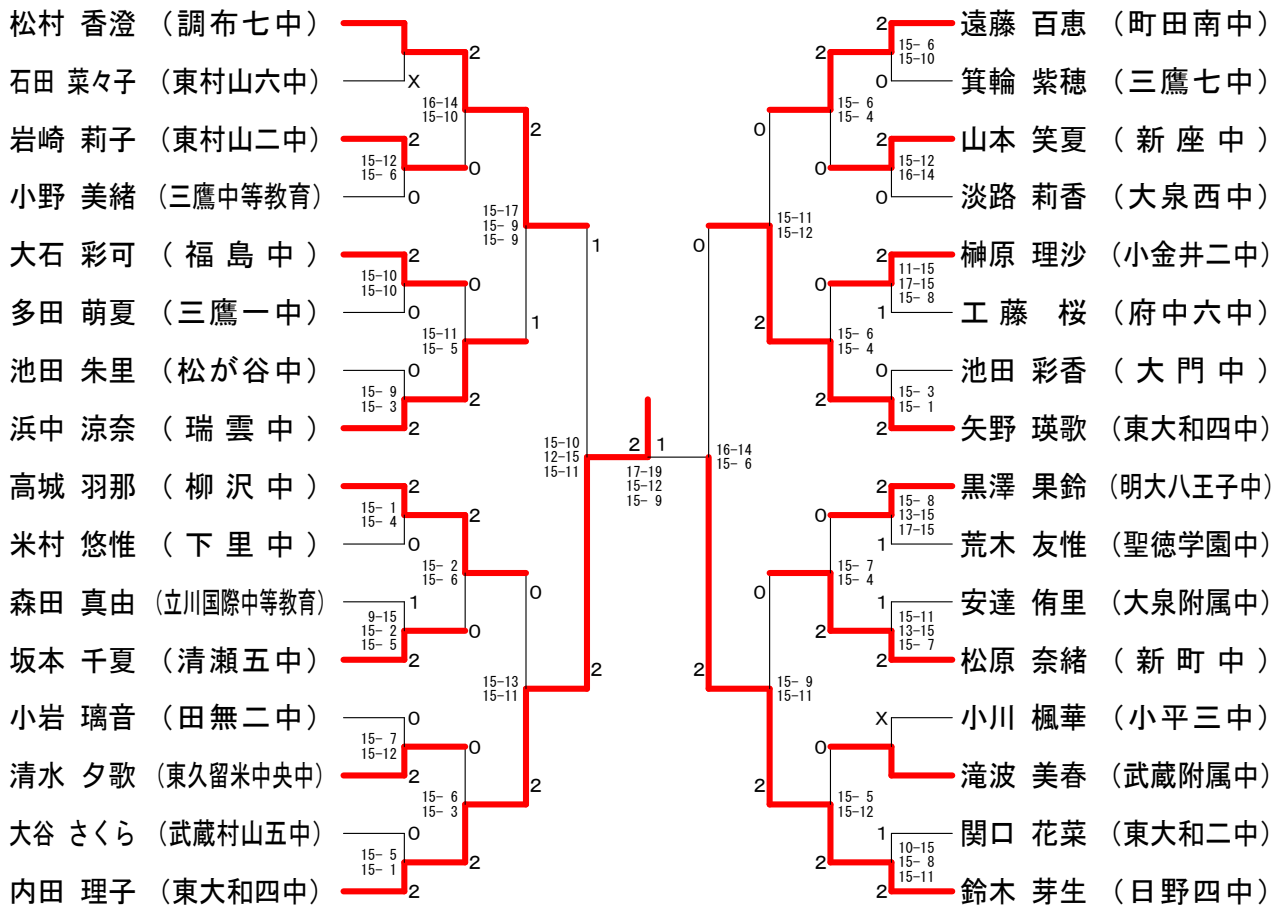

15歳以下女子シングルスLブロック