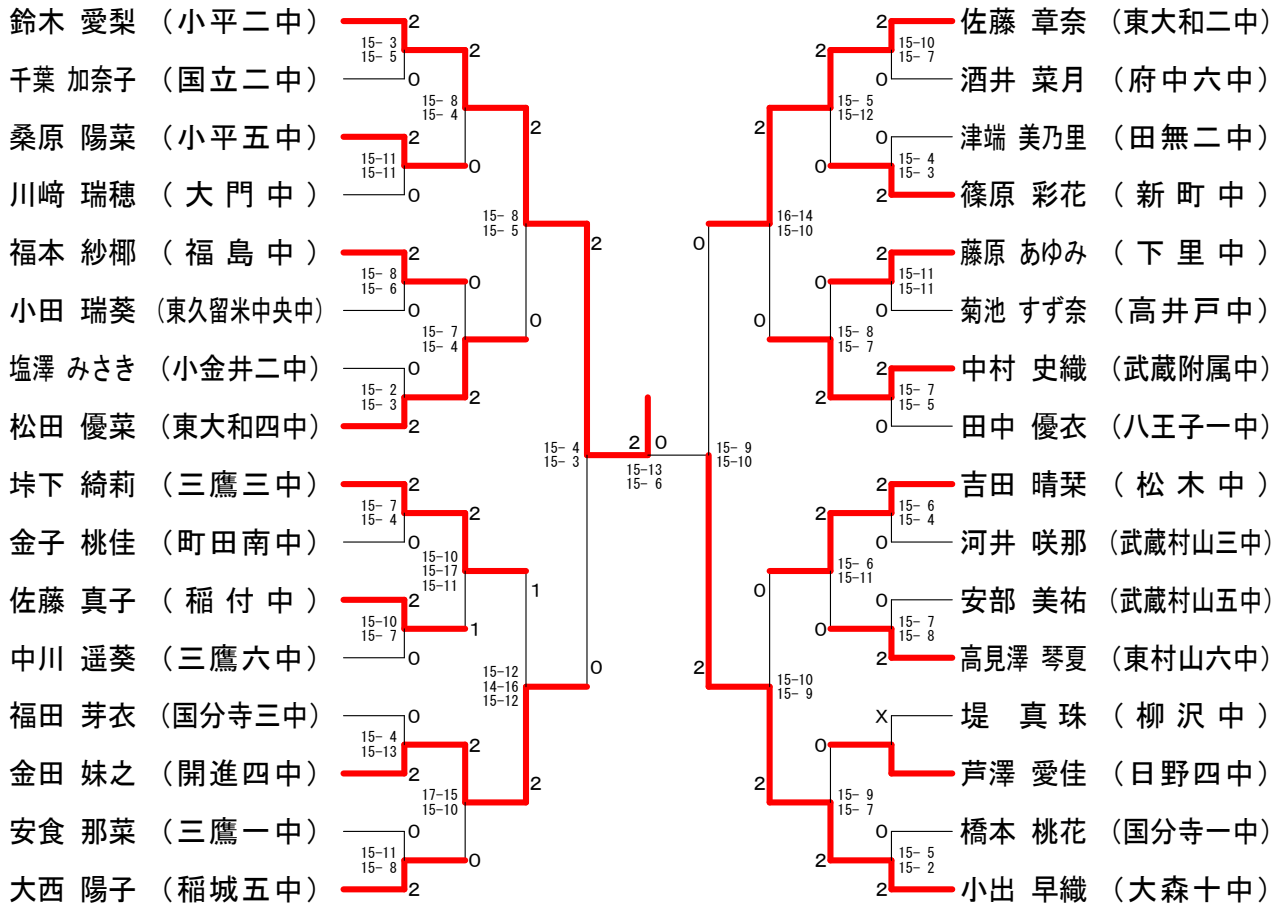

中学一年生男子シングルスー3

第38回フジ杯シングルス大会

平成27年3月26日 小平市民総合体育館

中学一年生男子シングルスー4

第38回フジ杯シングルス大会

平成27年3月26日 小平市民総合体育館

15歳以下女子シングルスAブロック

15歳以下女子シングルスBブロック

# 第38回フジ杯シングルス大会

平成27年3月26日 小平市民総合体育館

## 15歳以下女子シングルスCブロック