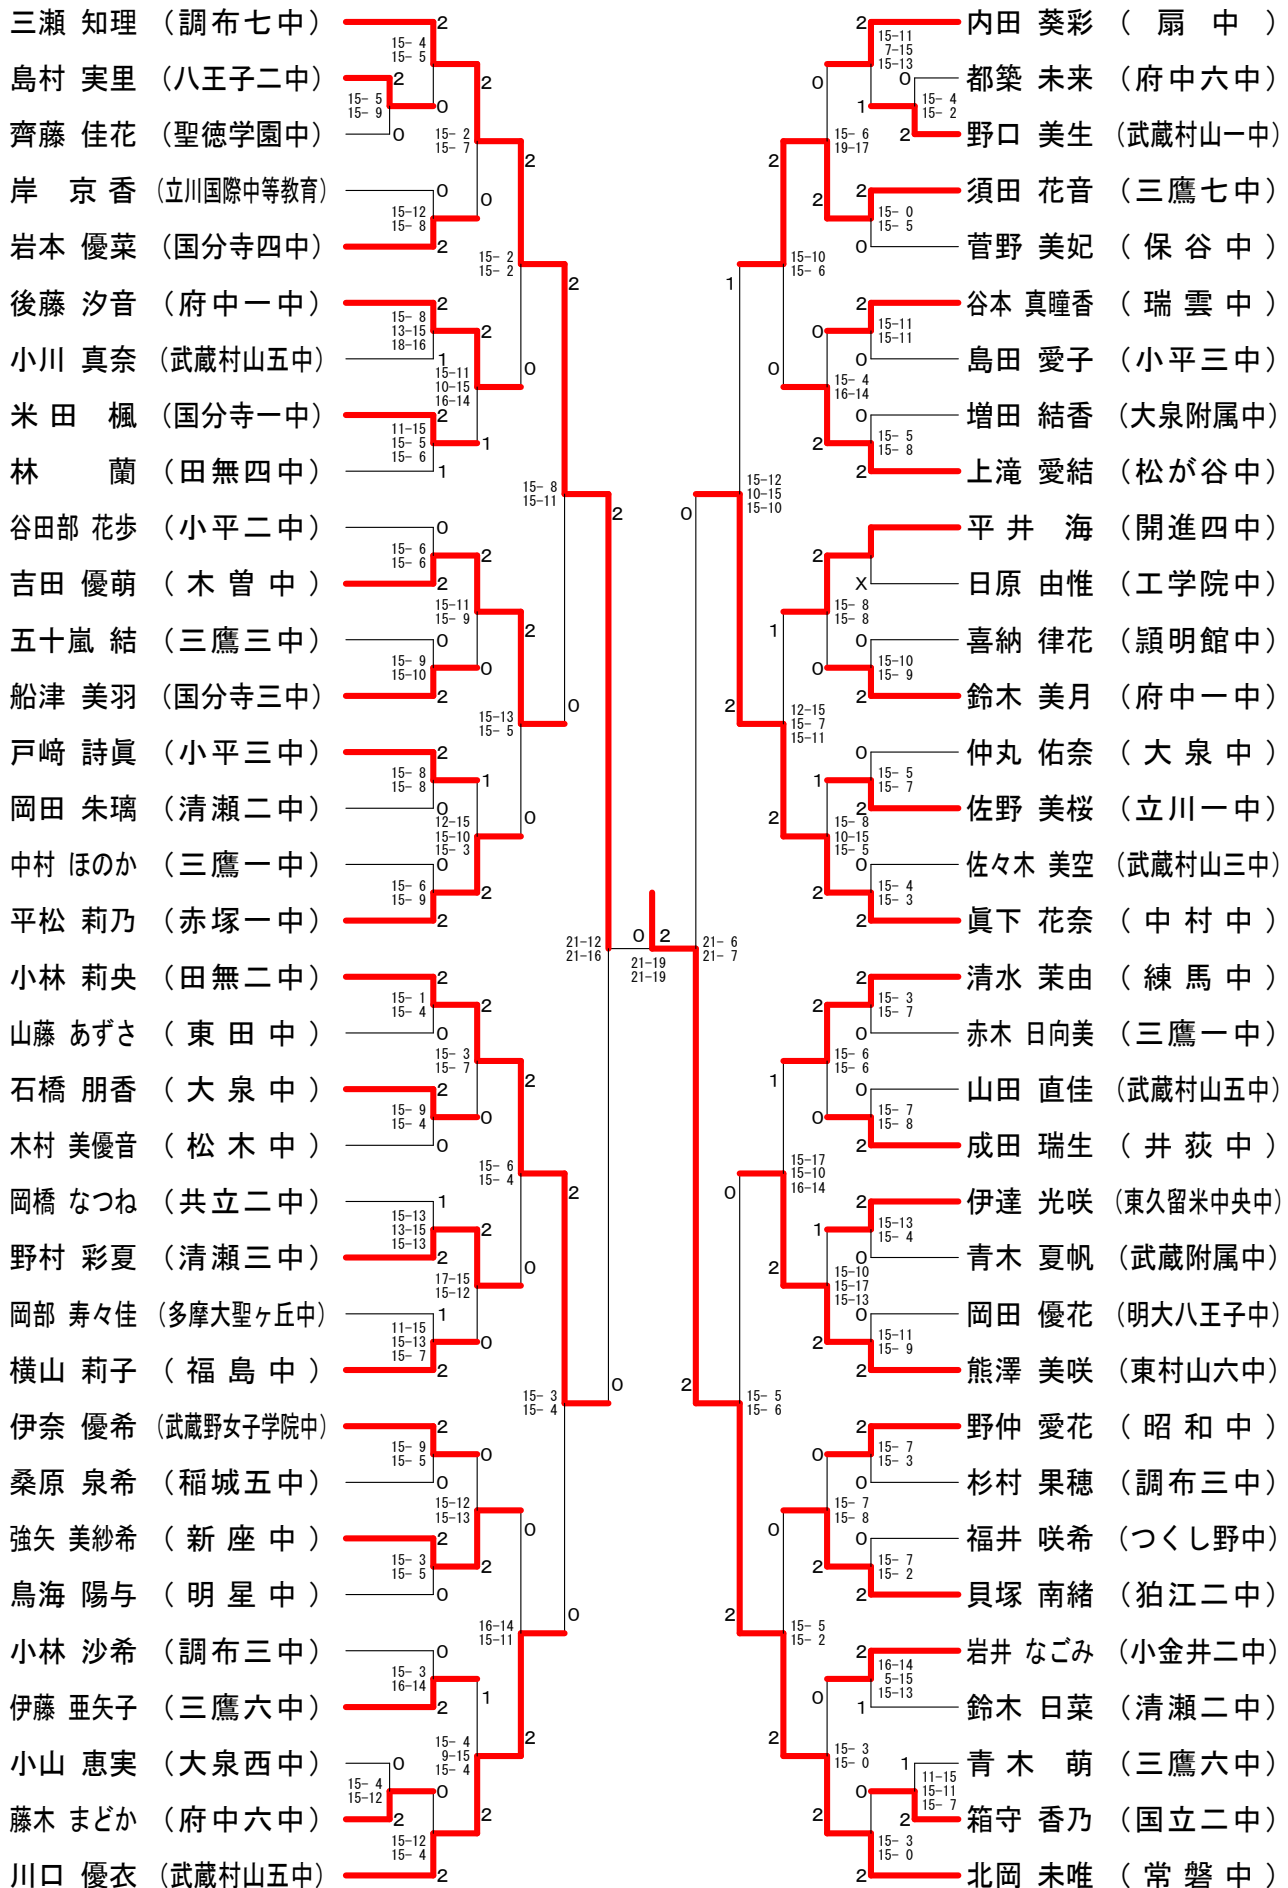

第38回フジ杯シングルス大会

平成27年3月26日 小平市民総合体育館

中学一年生女子シングルスー1

第38回フジ杯シングルス大会

平成27年3月26日 小平市民総合体育館

中学一年生女子シングルスー2

第38回フジ杯シングルス大会

平成27年3月26日 小平市民総合体育館

中学一年生女子シングルスー3

第38回フジ杯シングルス大会

平成27年3月26日 小平市民総合体育館

中学一年生女子シングルスー4

第38回フジ杯シングルス大会

平成27年3月26日 小平市民総合体育館

中学一年生女子シングルスー5

第38回フジ杯シングルス大会

平成27年3月26日 小平市民総合体育館

中学一年生女子シングルスー6

第38回フジ杯シングルス大会

平成27年3月26日 小平市民総合体育館

中学一年生女子シングルスー7

第38回フジ杯シングルス大会

平成27年3月26日 小平市民総合体育館

中学一年生女子シングルスー8