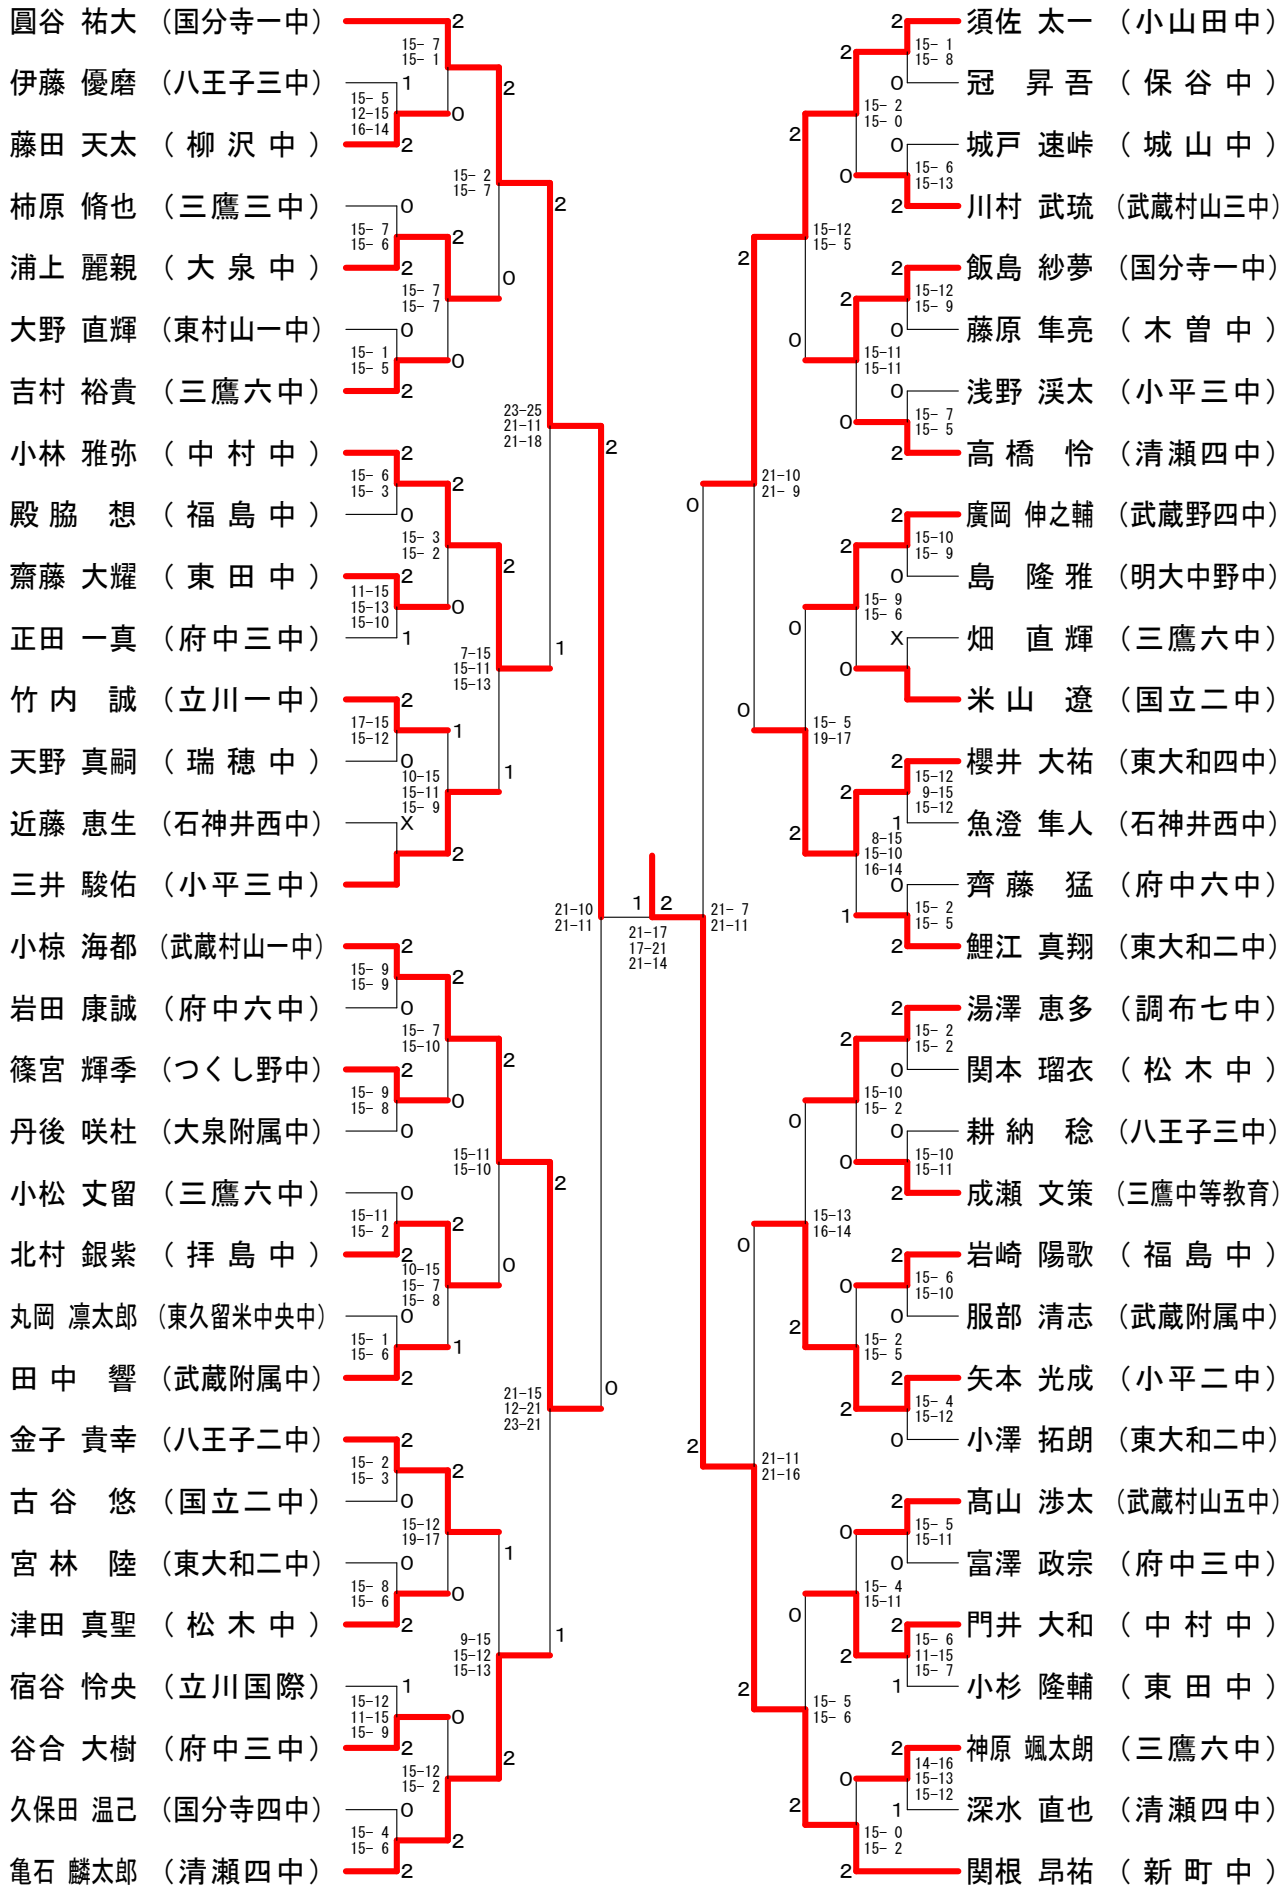

平成27年3月26日 小平市民総合体育館

中学一年生女子シングルスー6

第38回フジ杯シングルス大会

平成27年3月26日 小平市民総合体育館

中学一年生女子シングルスー7

第38回フジ杯シングルス大会

平成27年3月26日 小平市民総合体育館

中学一年生女子シングルスー8

第38回フジ杯シングルス大会

平成27年3月26日 小平市民総合体育館

中学一年生男子シングルスー1

第38回フジ杯シングルス大会

平成27年3月26日 小平市民総合体育館

中学一年生男子シングルスー2

第38回フジ杯シングルス大会

平成27年3月26日 小平市民総合体育館

中学一年生男子シングルスー3

第38回フジ杯シングルス大会

平成27年3月26日 小平市民総合体育館

中学一年生男子シングルスー4

第38回フジ杯シングルス大会

平成27年3月26日 小平市民総合体育館

15歳以下女子シングルスAブロック

15歳以下女子シングルスBブロック