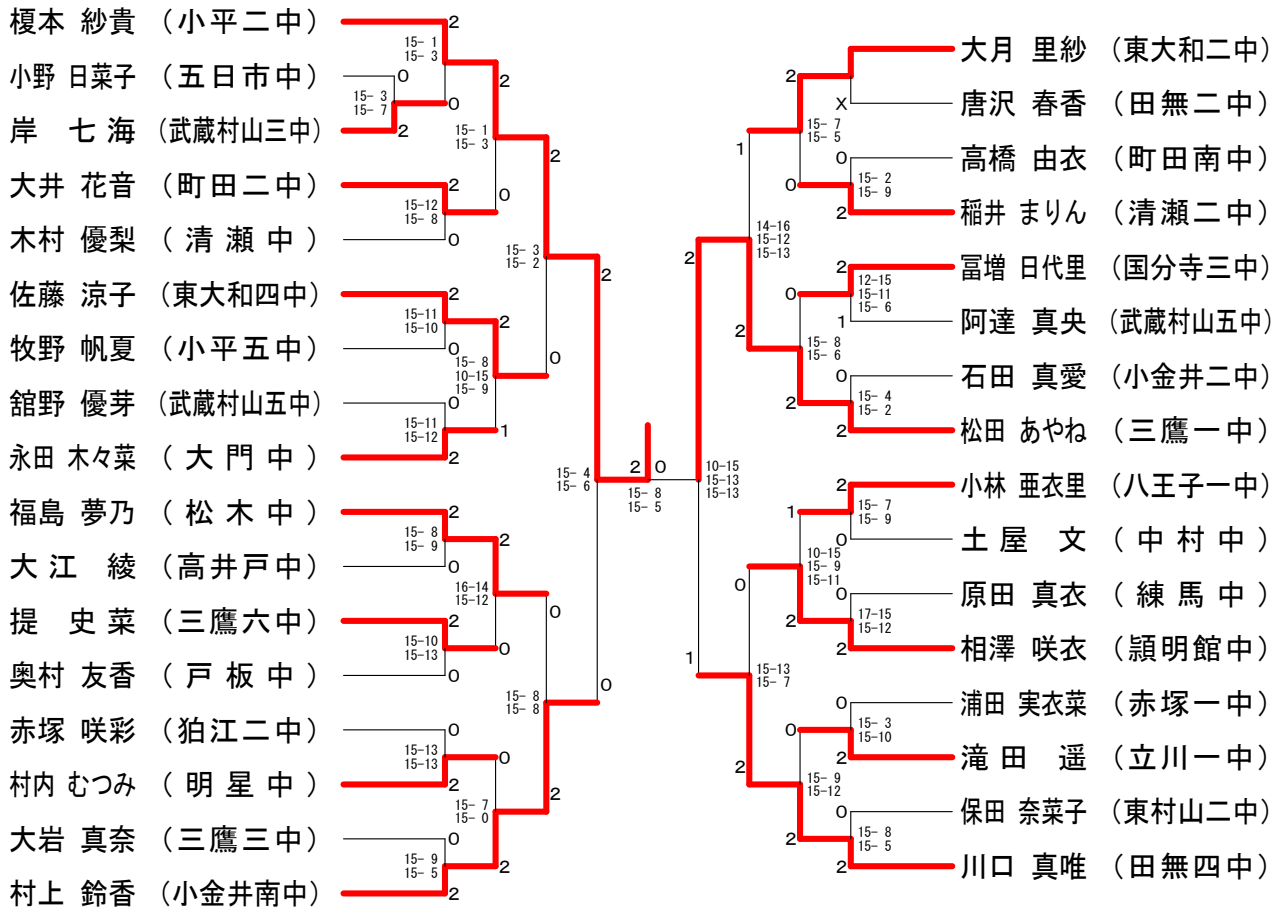

## 15歳以下女子シングルスGブロック

## 15歳以下女子シングルスHブロック

第38回フジ杯シングルス大会

平成27年3月26日 小平市民総合体育館

15歳以下女子シングルスIブロック

15歳以下女子シングルスJブロック

## 15歳以下女子シングルスKブロック