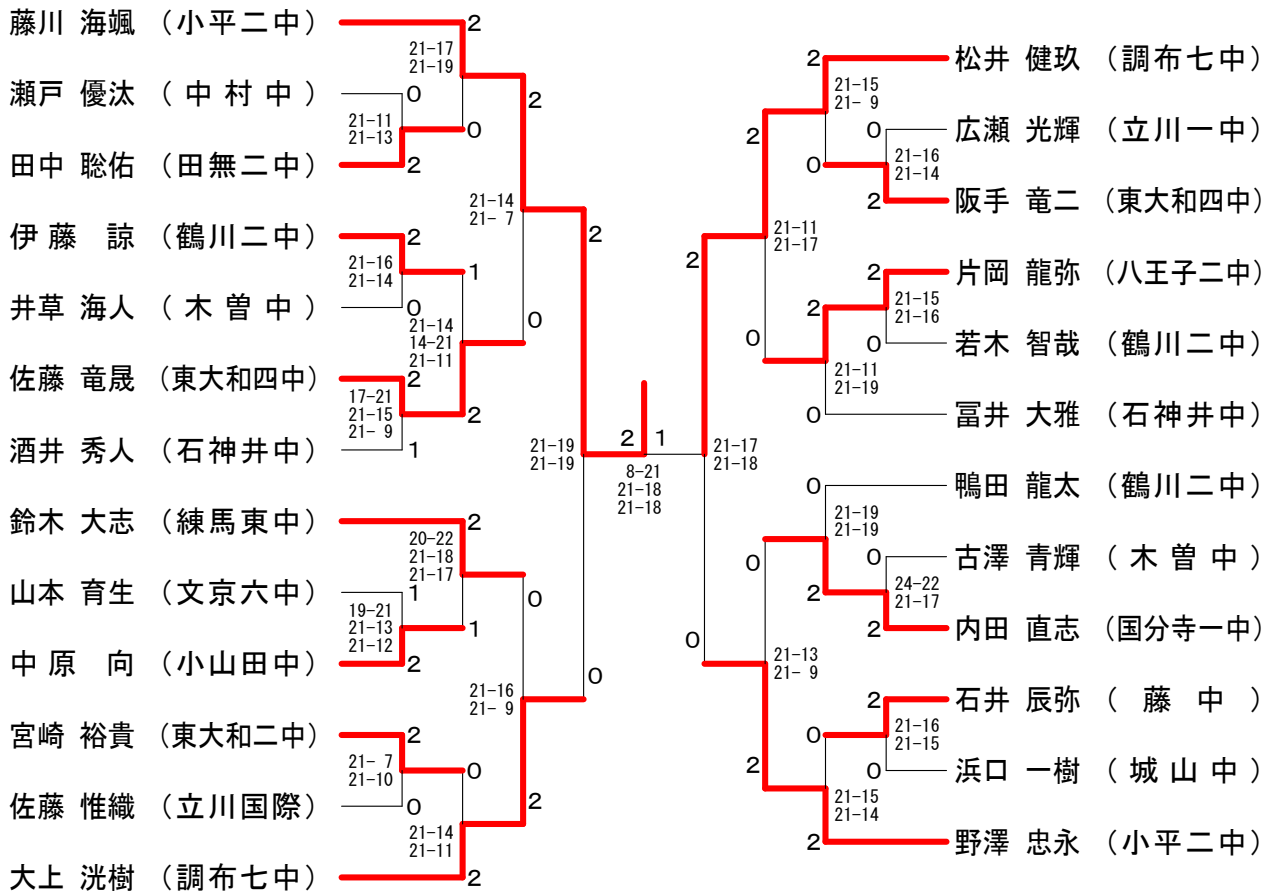

第38回フジ杯シングルス大会

平成27年3月26日 小平市民総合体育館

15歳以下男子シングルス決勝トーナメント