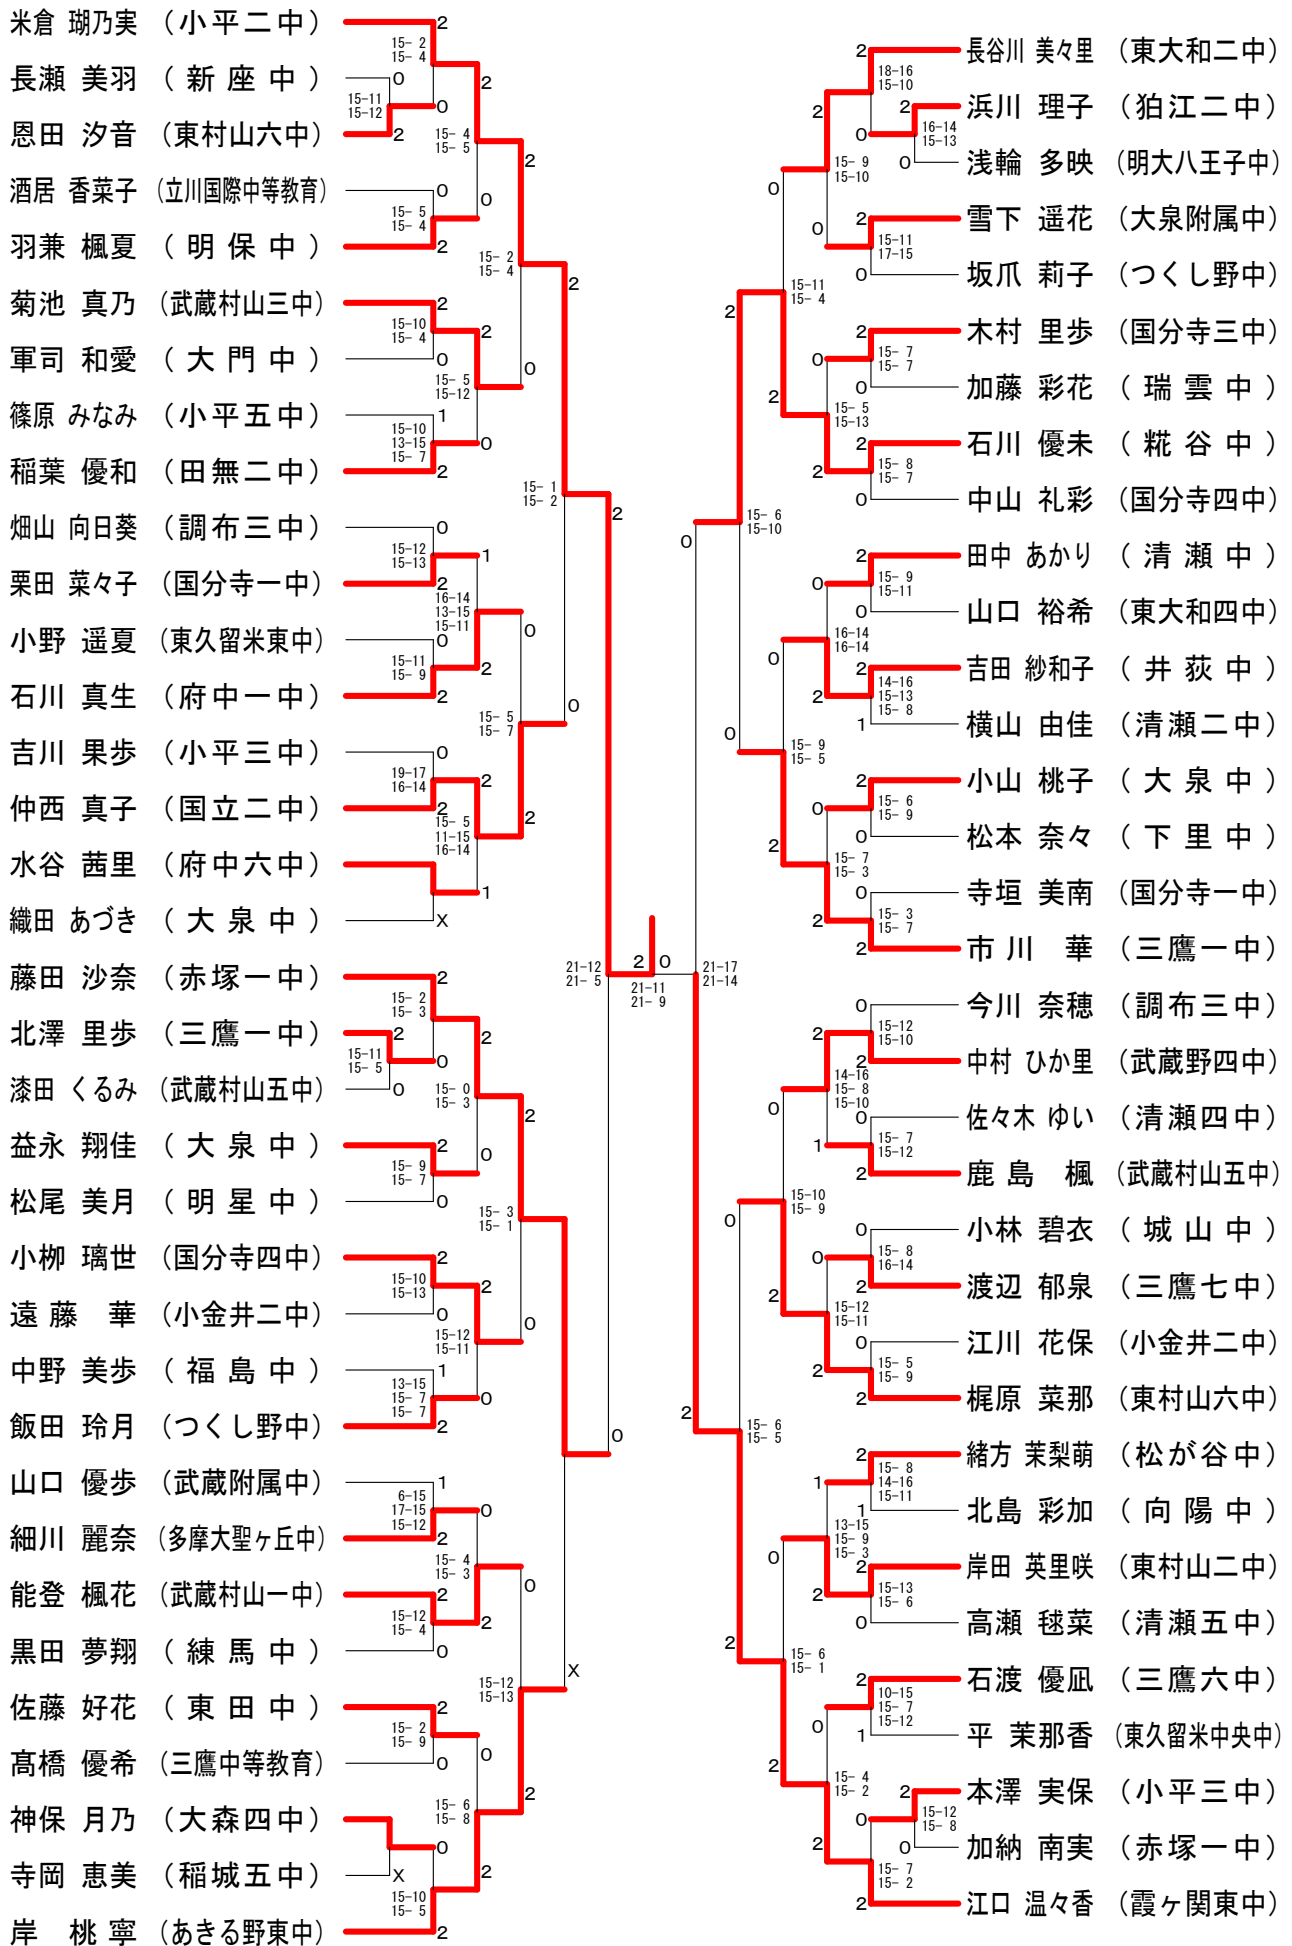

第38回フジ杯シングルス大会

平成27年3月26日 小平市民総合体育館

中学一年生女子シングルスー1

第38回フジ杯シングルス大会

平成27年3月26日 小平市民総合体育館

中学一年生女子シングルスー2

第38回フジ杯シングルス大会

平成27年3月26日 小平市民総合体育館

中学一年生女子シングルスー3

第38回フジ杯シングルス大会

平成27年3月26日 小平市民総合体育館

中学一年生女子シングルスー4

第38回フジ杯シングルス大会

平成27年3月26日 小平市民総合体育館

中学一年生女子シングルスー5

第38回フジ杯シングルス大会

平成27年3月26日 小平市民総合体育館

中学一年生女子シングルスー6

第38回フジ杯シングルス大会

平成27年3月26日 小平市民総合体育館

中学一年生女子シングルスー7

第38回フジ杯シングルス大会

平成27年3月26日 小平市民総合体育館

中学一年生女子シングルスー8