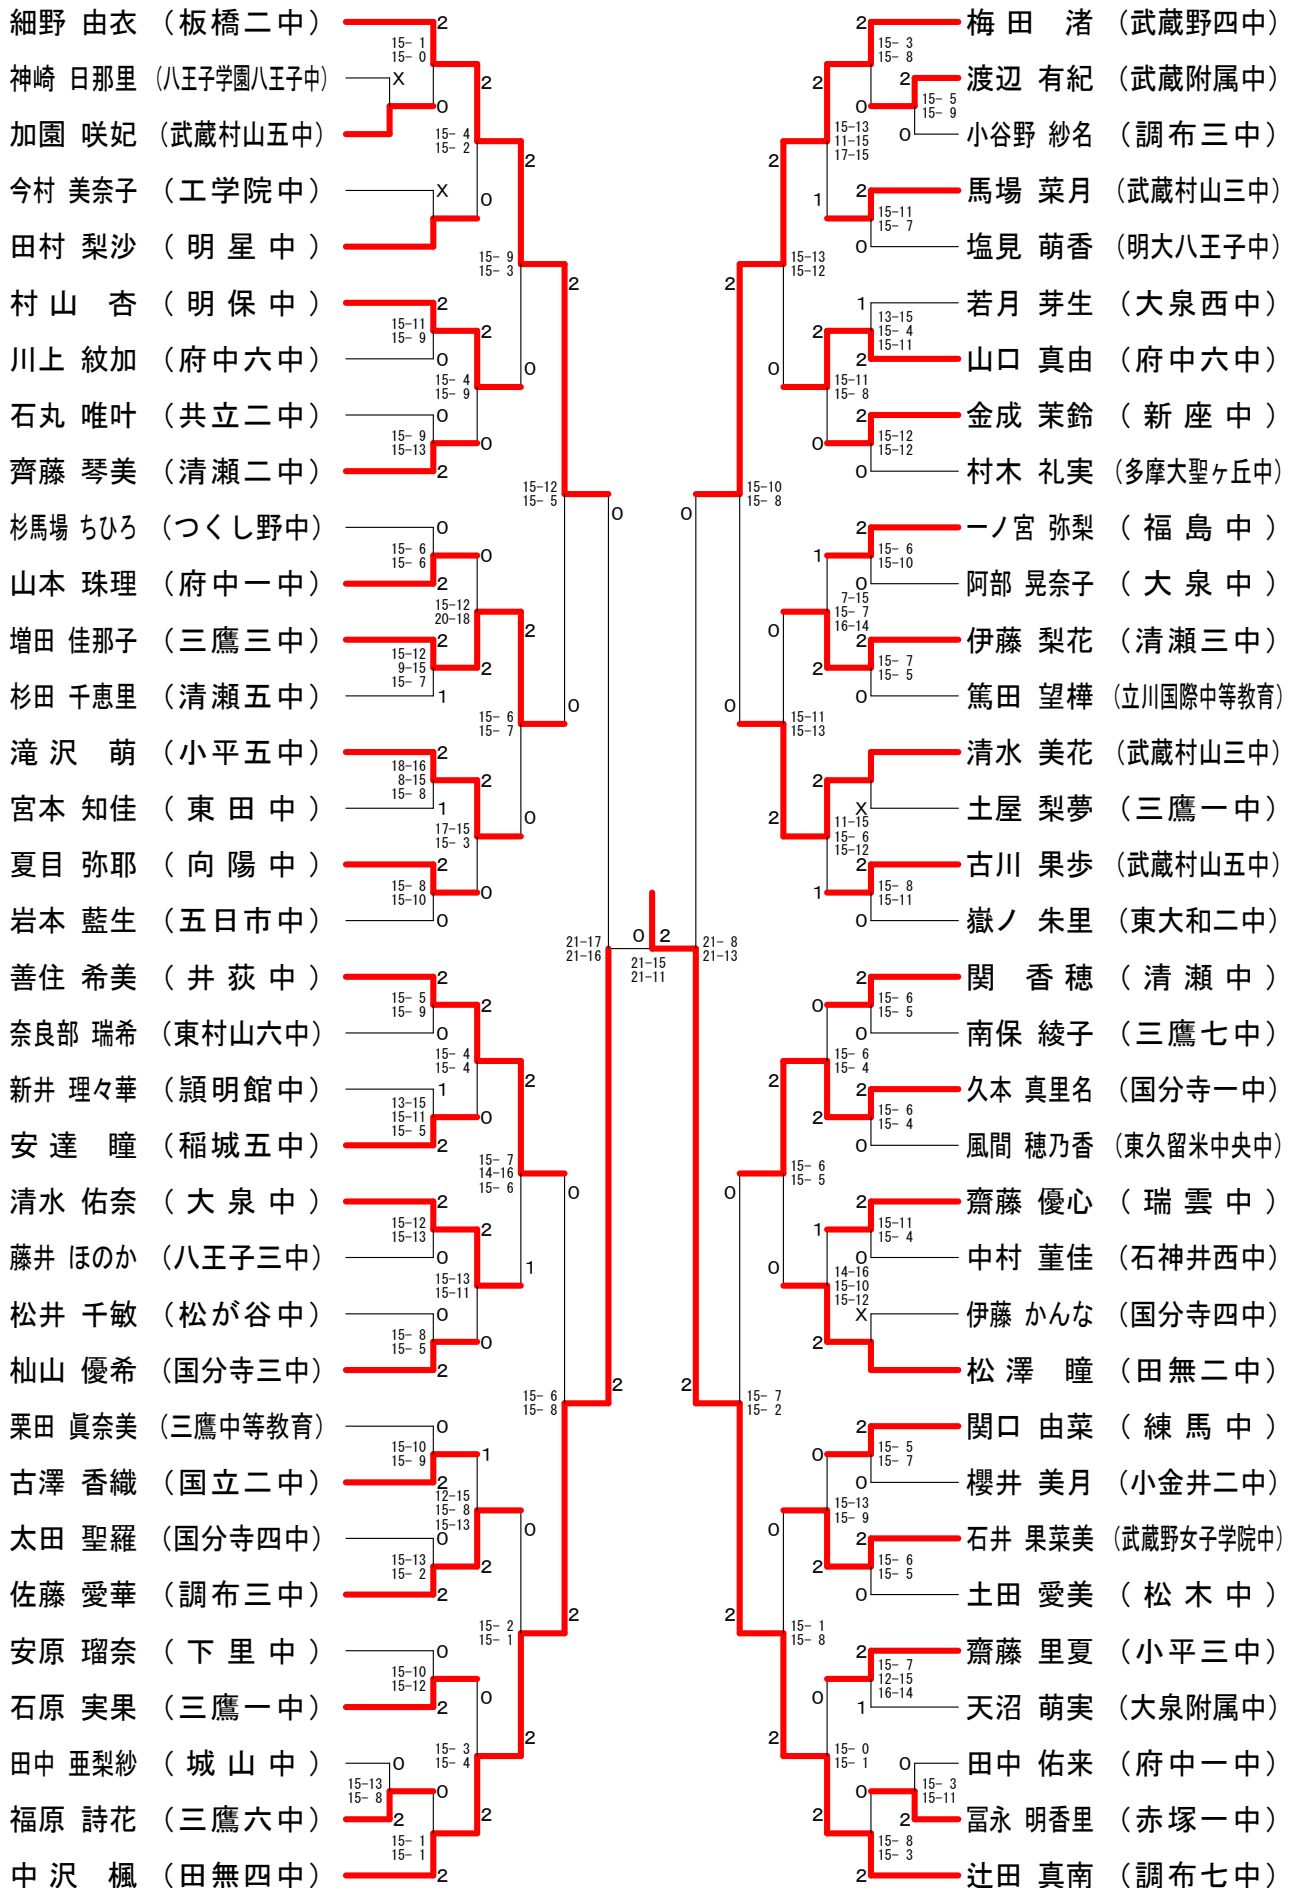

第38回フジ杯シングルス大会

平成27年3月26日 小平市民総合体育館

中学一年生女子シングルスー1

第38回フジ杯シングルス大会

平成27年3月26日 小平市民総合体育館

中学一年生女子シングルスー2

第38回フジ杯シングルス大会

平成27年3月26日 小平市民総合体育館

中学一年生女子シングルスー3

第38回フジ杯シングルス大会

平成27年3月26日 小平市民総合体育館

中学一年生女子シングルスー4

第38回フジ杯シングルス大会

平成27年3月26日 小平市民総合体育館

中学一年生女子シングルスー5

第38回フジ杯シングルス大会