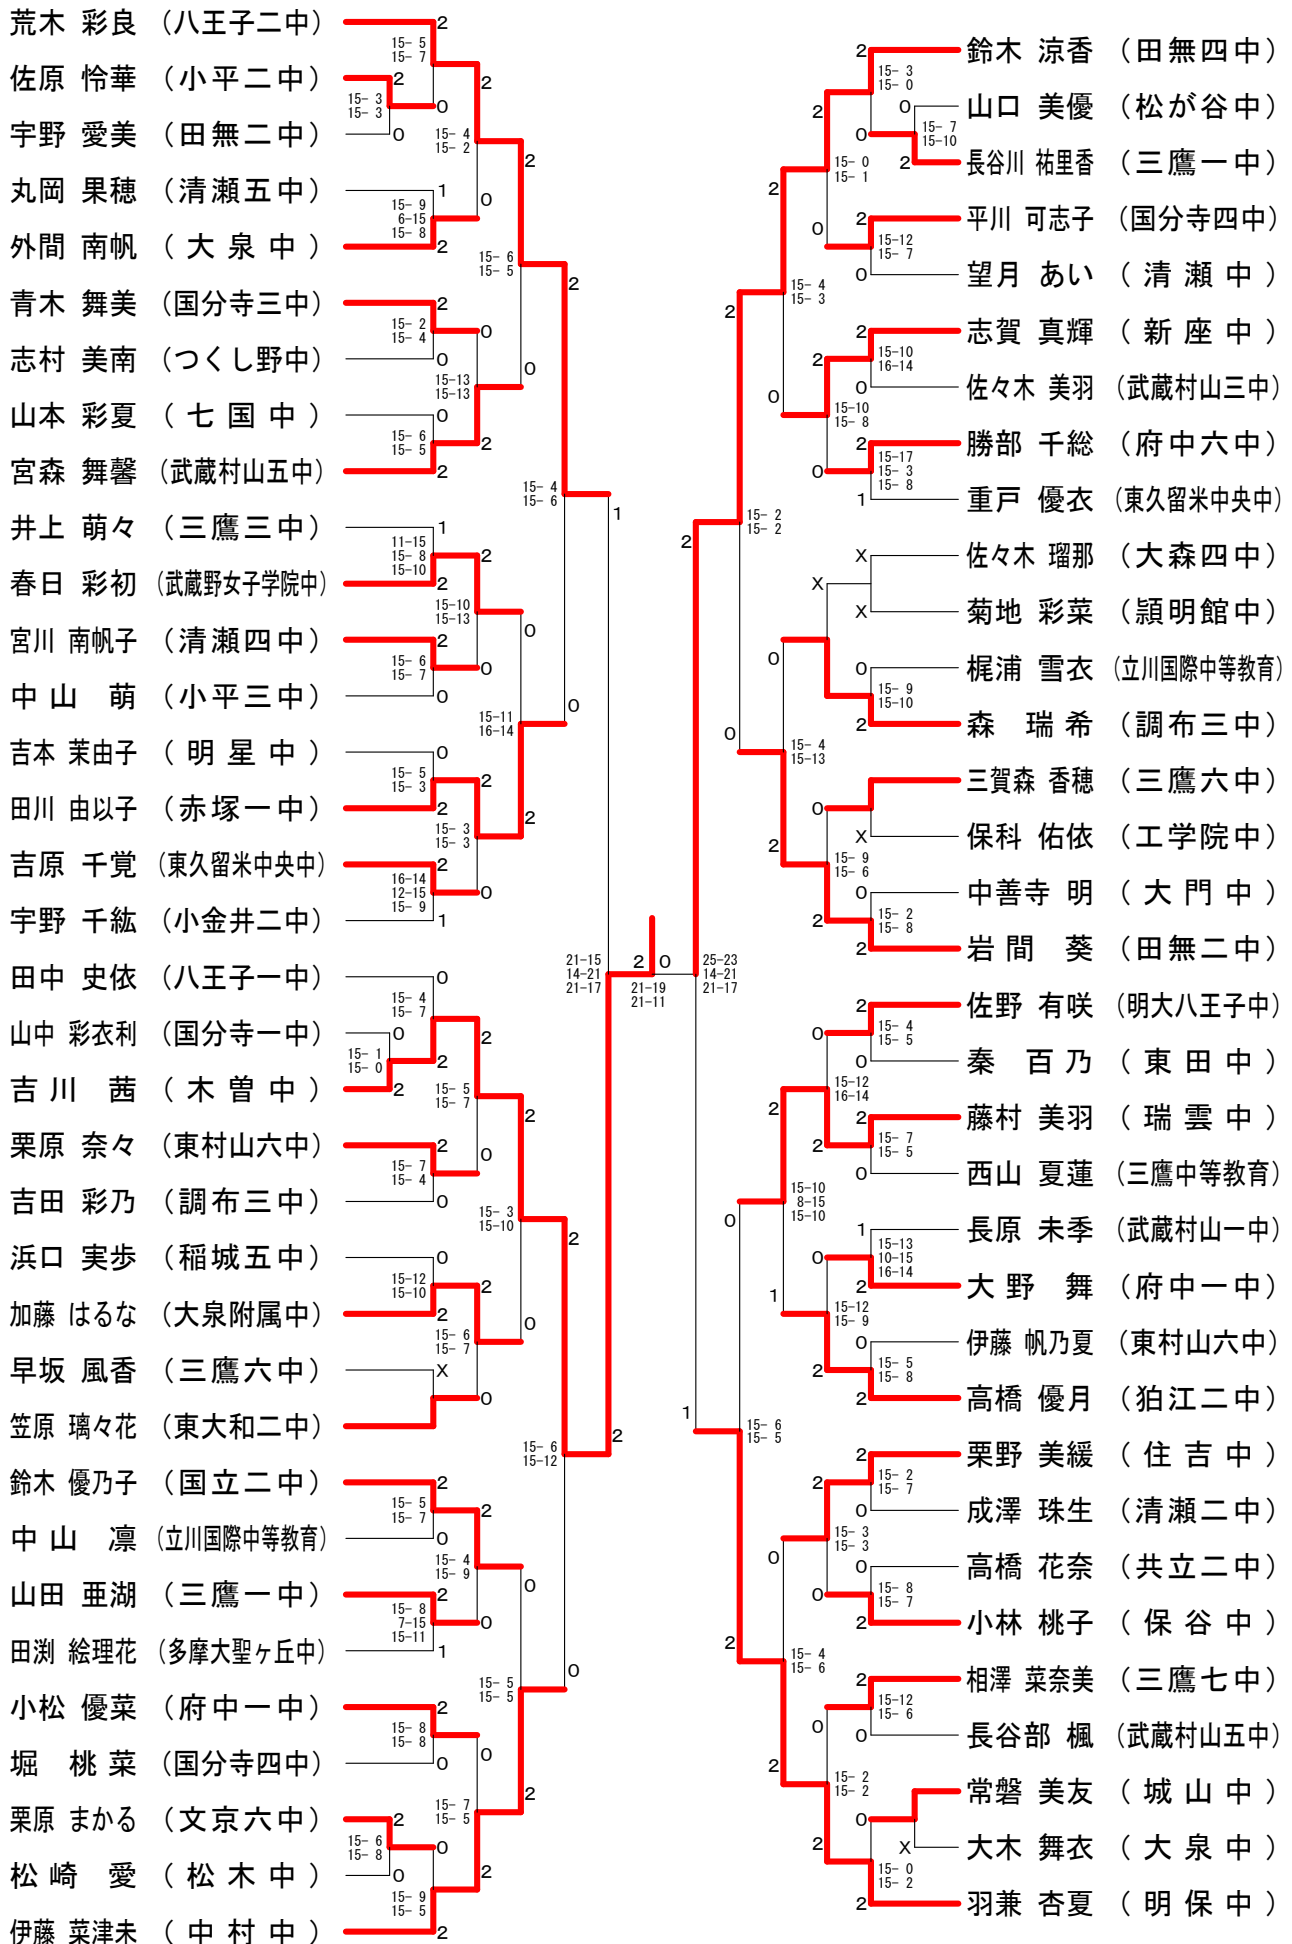

第38回フジ杯シングルス大会

平成27年3月26日 小平市民総合体育館

中学一年生女子シングルスー1

第38回フジ杯シングルス大会

平成27年3月26日 小平市民総合体育館

中学一年生女子シングルスー2

第38回フジ杯シングルス大会

平成27年3月26日 小平市民総合体育館

中学一年生女子シングルスー3

第38回フジ杯シングルス大会

平成27年3月26日 小平市民総合体育館

中学一年生女子シングルスー4

第38回フジ杯シングルス大会

平成27年3月26日 小平市民総合体育館

中学一年生女子シングルスー5

第38回フジ杯シングルス大会