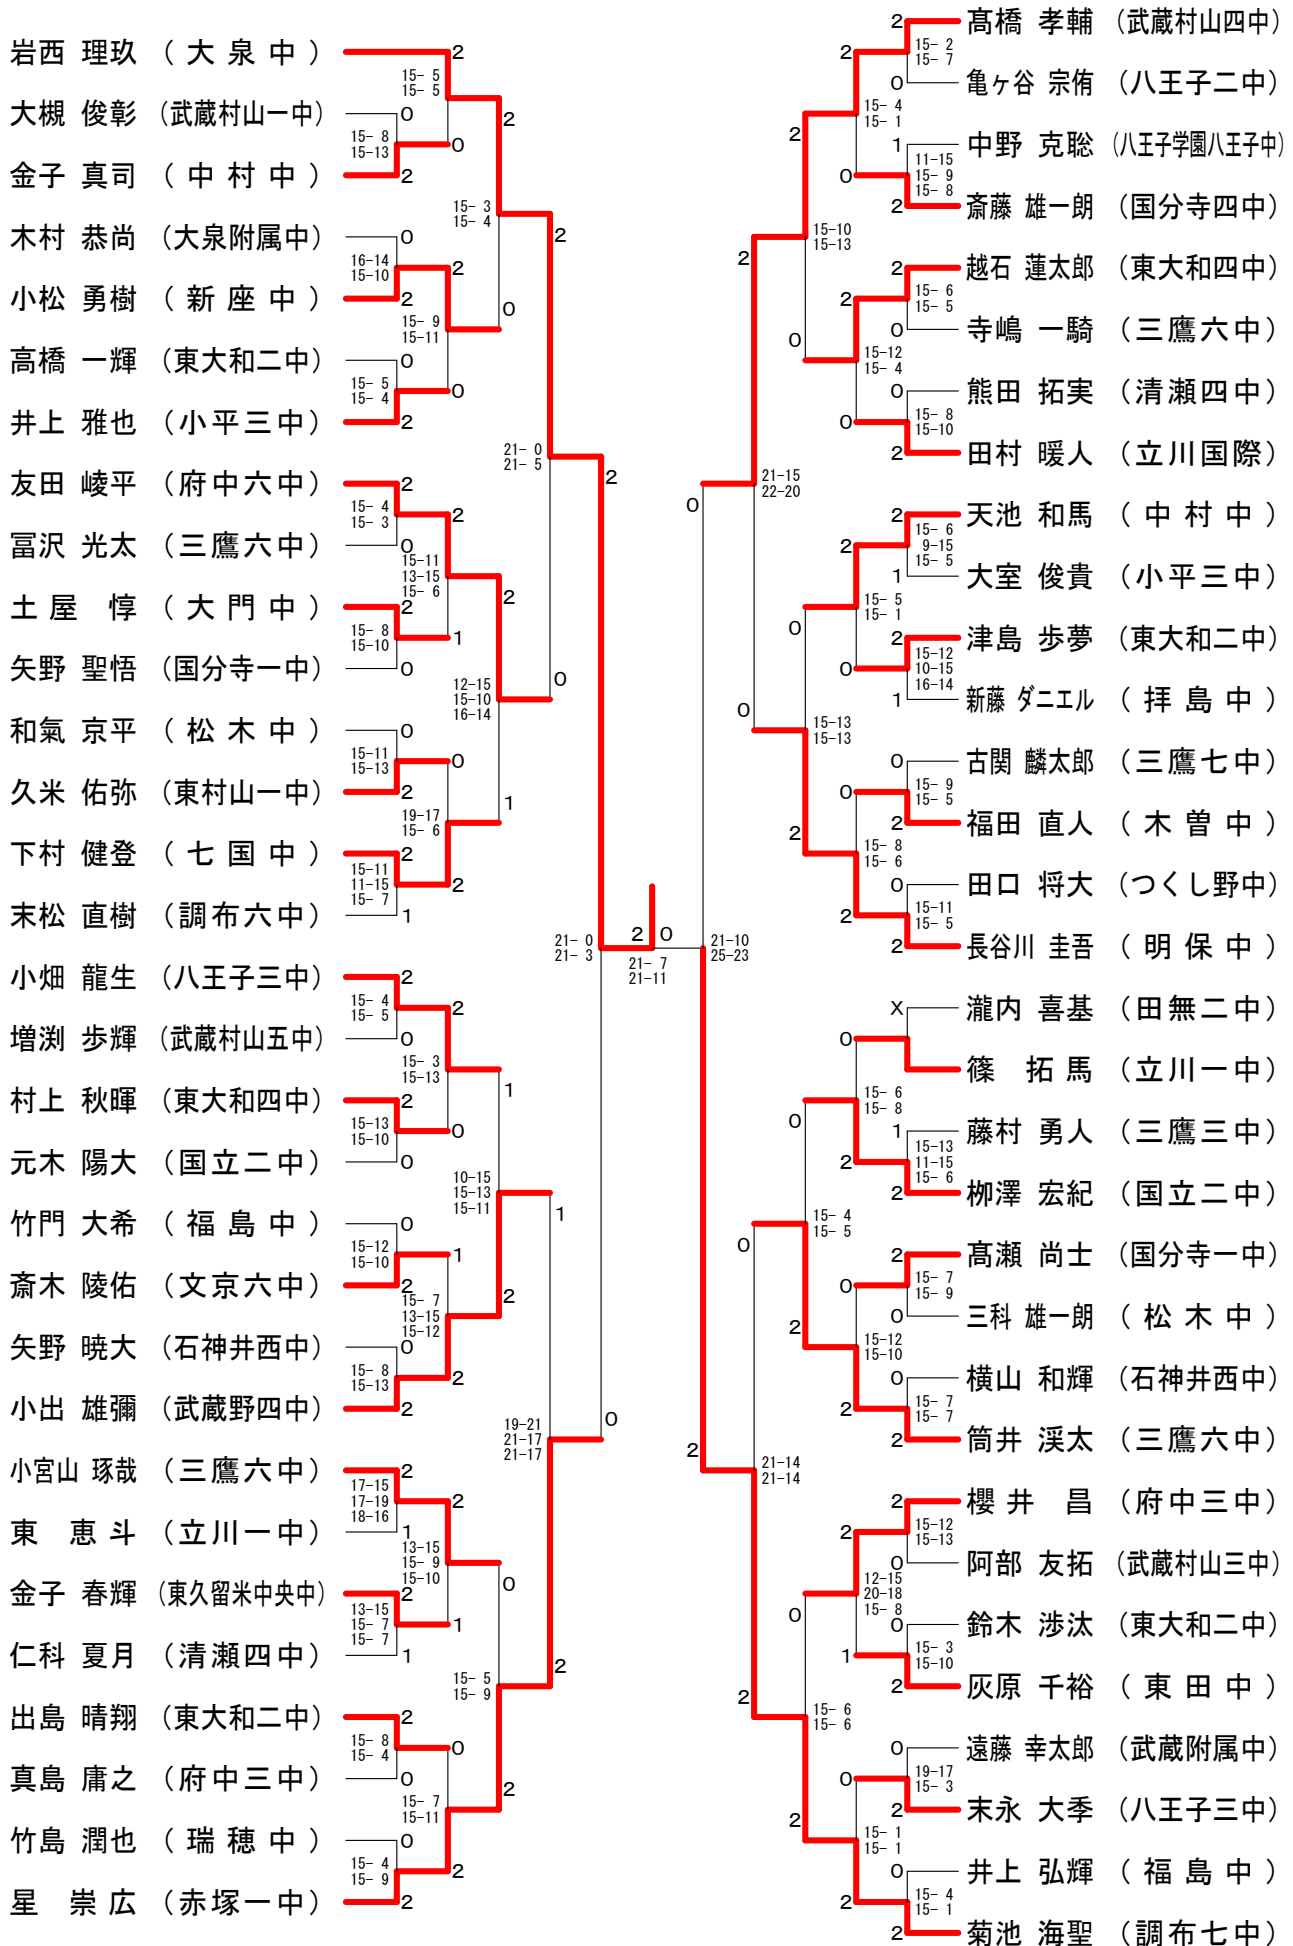

中学一年生女子シングルスー3

第38回フジ杯シングルス大会

平成27年3月26日 小平市民総合体育館

中学一年生女子シングルスー4

第38回フジ杯シングルス大会

平成27年3月26日 小平市民総合体育館

中学一年生女子シングルスー5

第38回フジ杯シングルス大会

平成27年3月26日 小平市民総合体育館

中学一年生女子シングルスー6

第38回フジ杯シングルス大会

平成27年3月26日 小平市民総合体育館

中学一年生女子シングルスー7

第38回フジ杯シングルス大会

平成27年3月26日 小平市民総合体育館

中学一年生女子シングルスー8

第38回フジ杯シングルス大会

平成27年3月26日 小平市民総合体育館

中学一年生男子シングルスー1

第38回フジ杯シングルス大会

平成27年3月26日 小平市民総合体育館

中学一年生男子シングルスー2

第38回フジ杯シングルス大会

平成27年3月26日 小平市民総合体育館