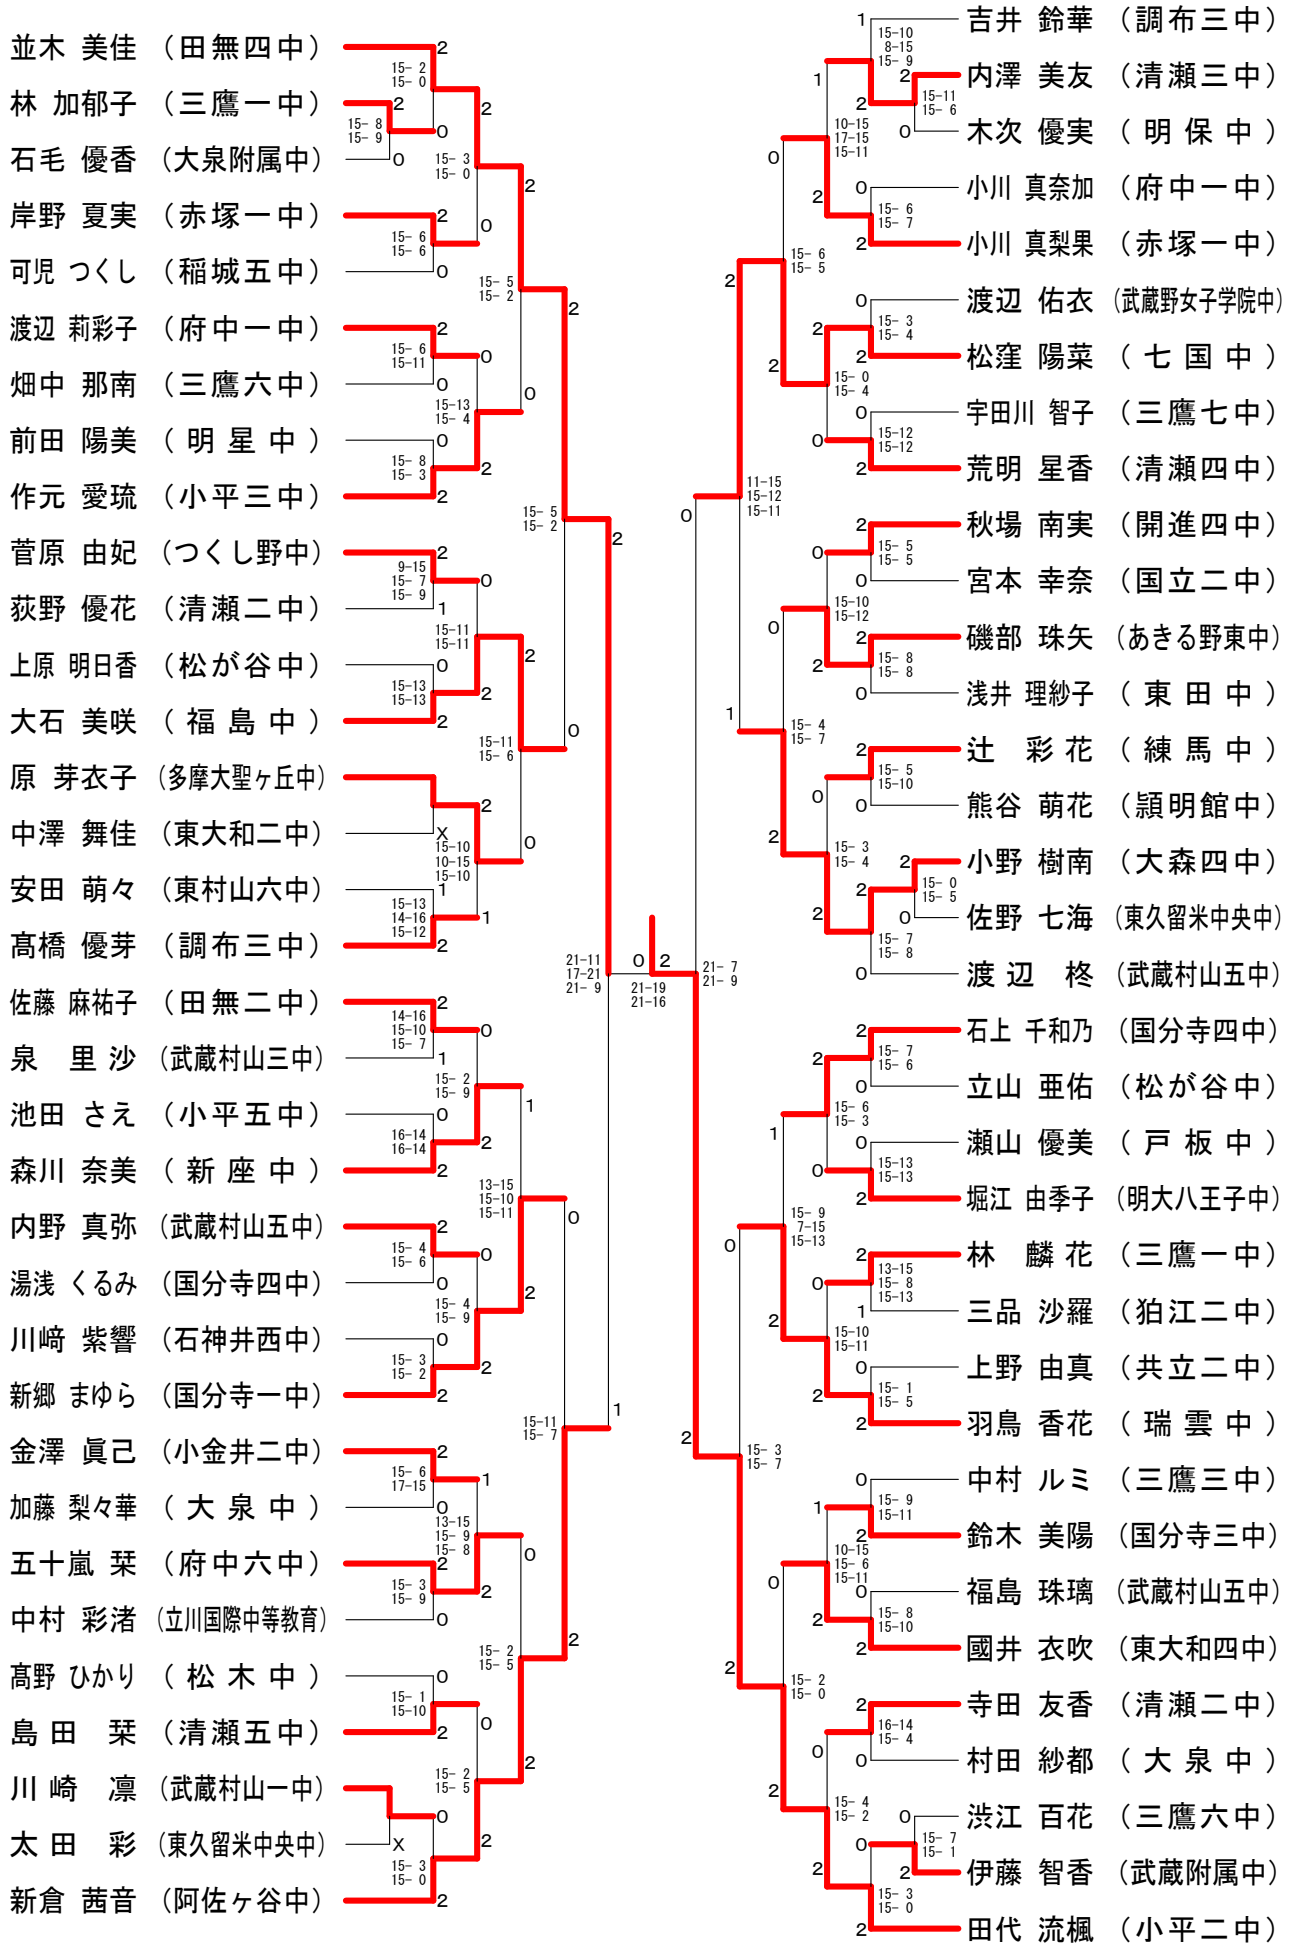

中学一年生女子シングルスー3

第38回フジ杯シングルス大会

平成27年3月26日 小平市民総合体育館

中学一年生女子シングルスー4

第38回フジ杯シングルス大会

平成27年3月26日 小平市民総合体育館

中学一年生女子シングルスー5

第38回フジ杯シングルス大会

平成27年3月26日 小平市民総合体育館

中学一年生女子シングルスー6

第38回フジ杯シングルス大会

平成27年3月26日 小平市民総合体育館

中学一年生女子シングルスー7

第38回フジ杯シングルス大会

平成27年3月26日 小平市民総合体育館

中学一年生女子シングルスー8

第38回フジ杯シングルス大会

平成27年3月26日 小平市民総合体育館

中学一年生男子シングルスー1

第38回フジ杯シングルス大会

平成27年3月26日 小平市民総合体育館

中学一年生男子シングルスー2

第38回フジ杯シングルス大会

平成27年3月26日 小平市民総合体育館