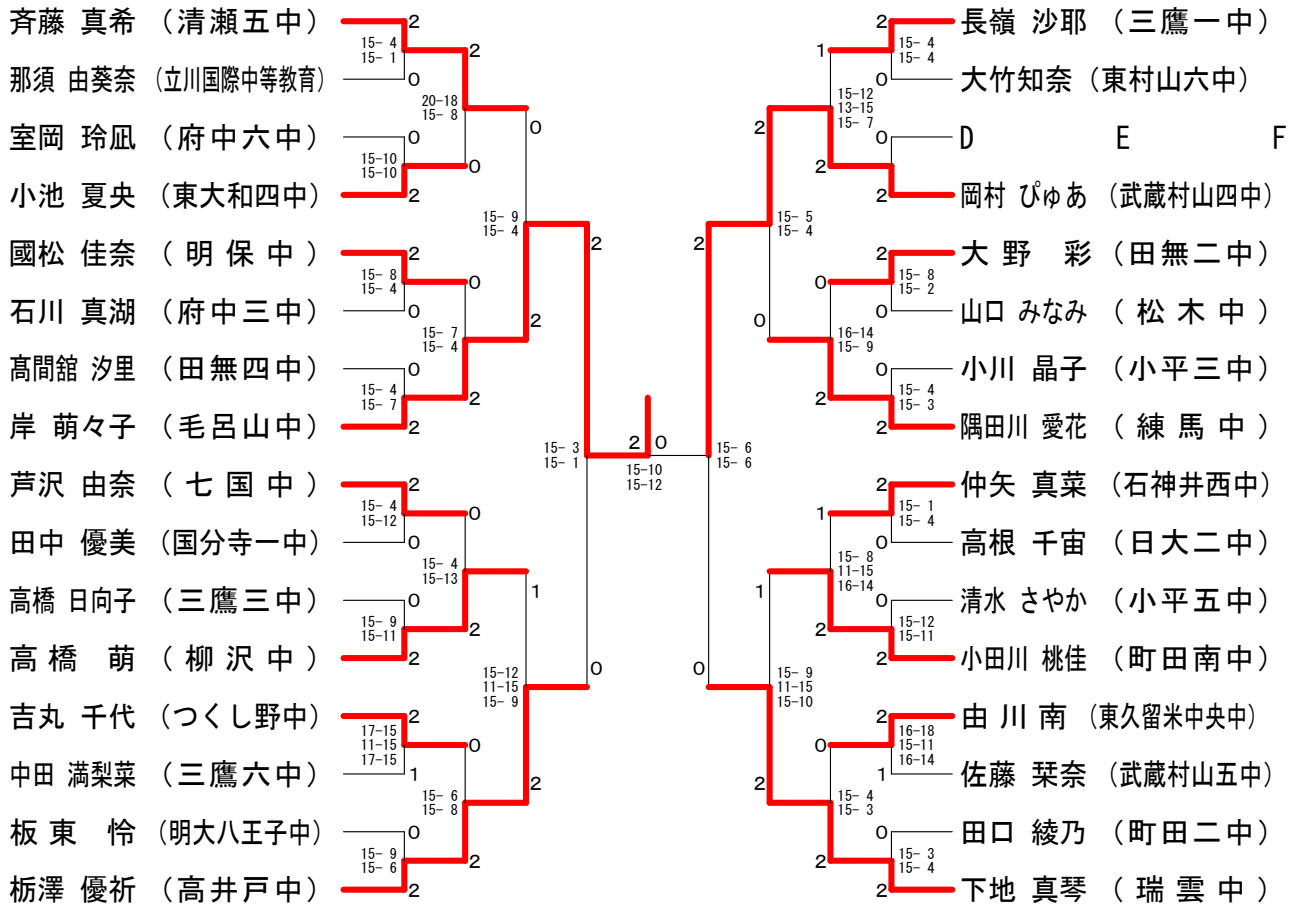

## 15歳以下女子シングルスGブロック

## 15歳以下女子シングルスHブロック

第38回フジ杯シングルス大会

平成27年3月26日 小平市民総合体育館

15歳以下女子シングルスIブロック

15歳以下女子シングルスJブロック

## 15歳以下女子シングルスKブロック