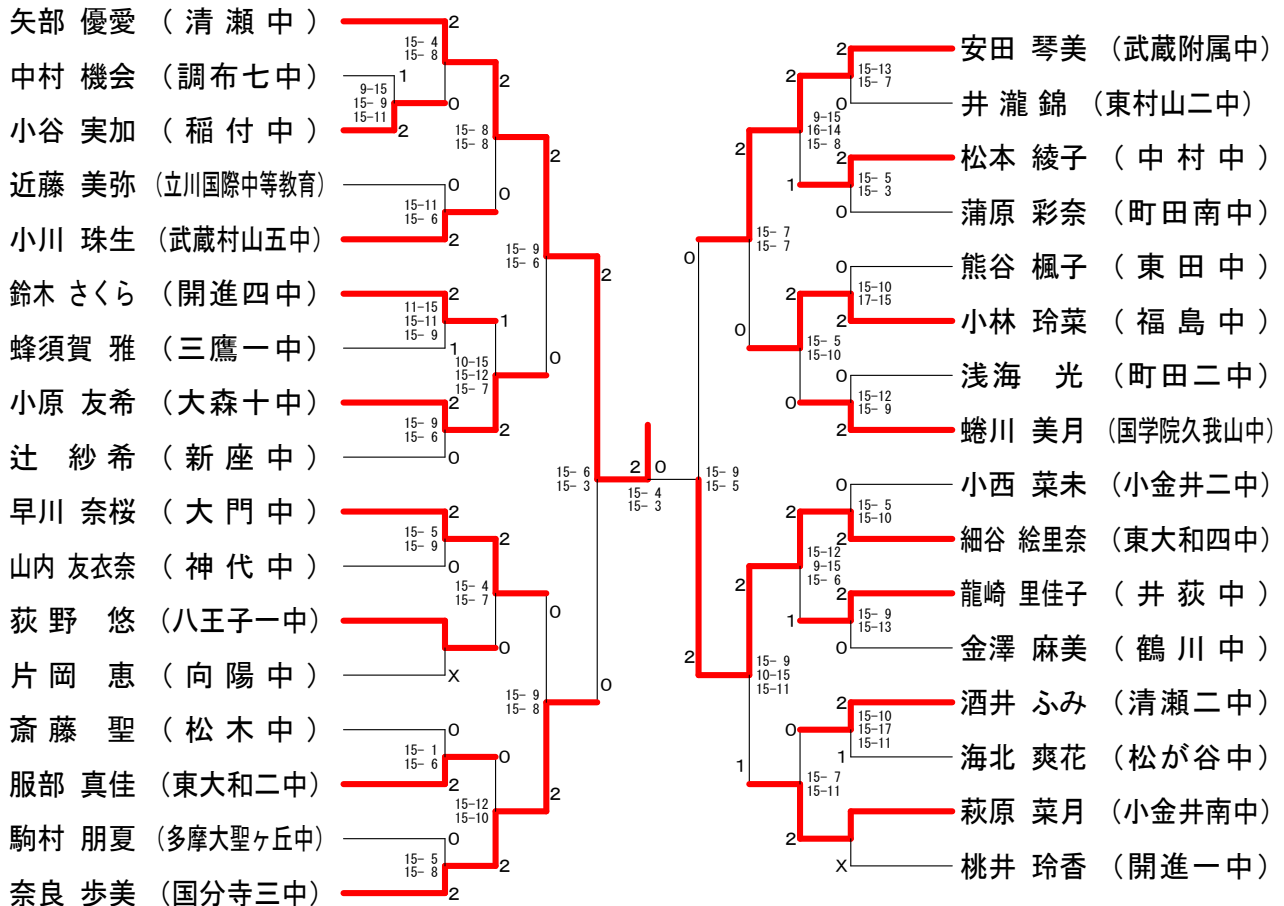

## 15歳以下女子シングルスGブロック

## 15歳以下女子シングルスHブロック

第38回フジ杯シングルス大会

平成27年3月26日 小平市民総合体育館

15歳以下女子シングルスIブロック

15歳以下女子シングルスJブロック

## 15歳以下女子シングルスKブロック