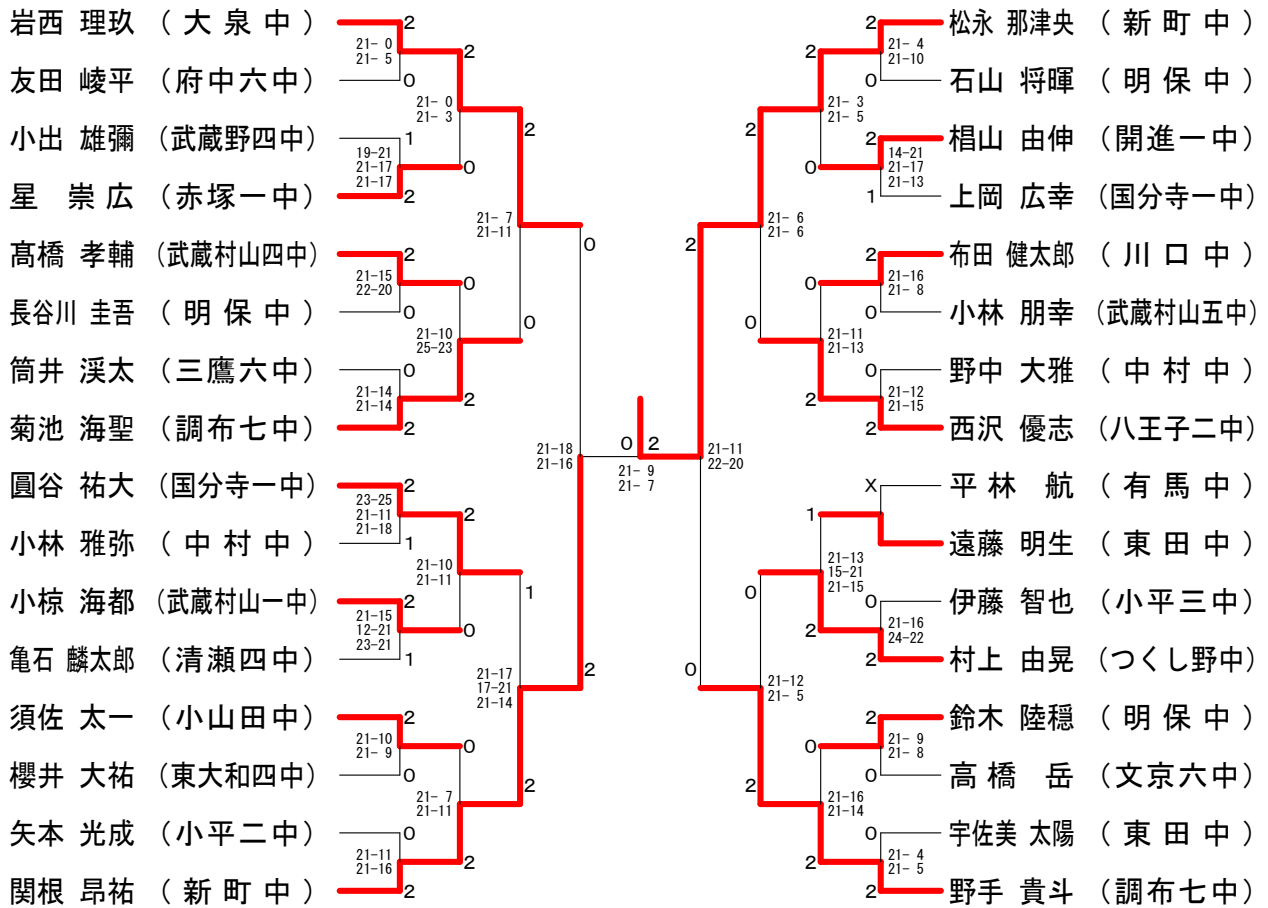

## 15歳以下男子シングルスNブロック

## 15歳以下男子シングルスOブロック

## 15歳以下男子シングルスPブロック

第38回フジ杯シングルス大会

平成27年3月26日 小平市民総合体育館

中学一年生女子シングルス

中学一年生男子シングルス