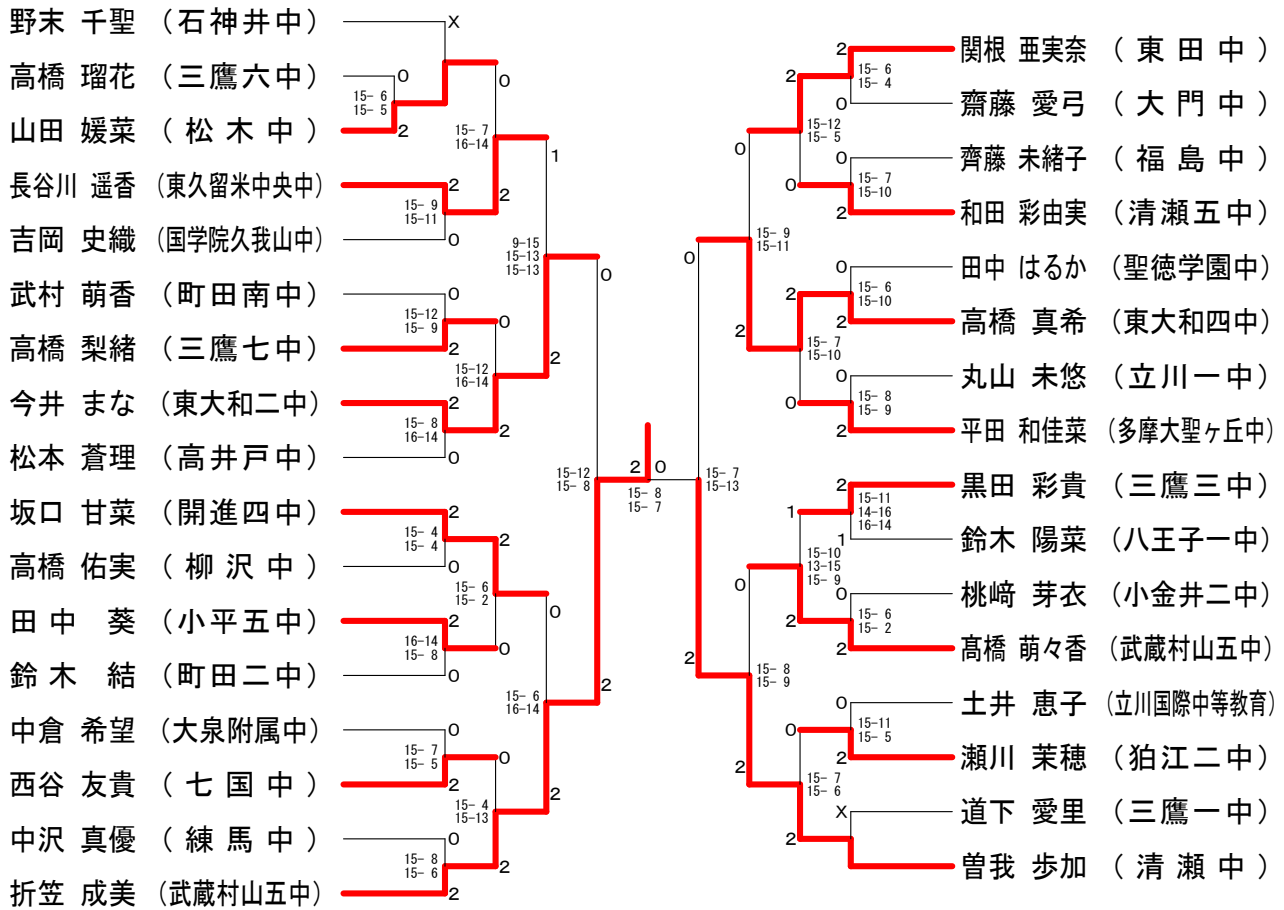

中学一年生男子シングルスー3

第38回フジ杯シングルス大会

平成27年3月26日 小平市民総合体育館

中学一年生男子シングルスー4

第38回フジ杯シングルス大会

平成27年3月26日 小平市民総合体育館

15歳以下女子シングルスAブロック

15歳以下女子シングルスBブロック

## 15歳以下女子シングルスCブロック