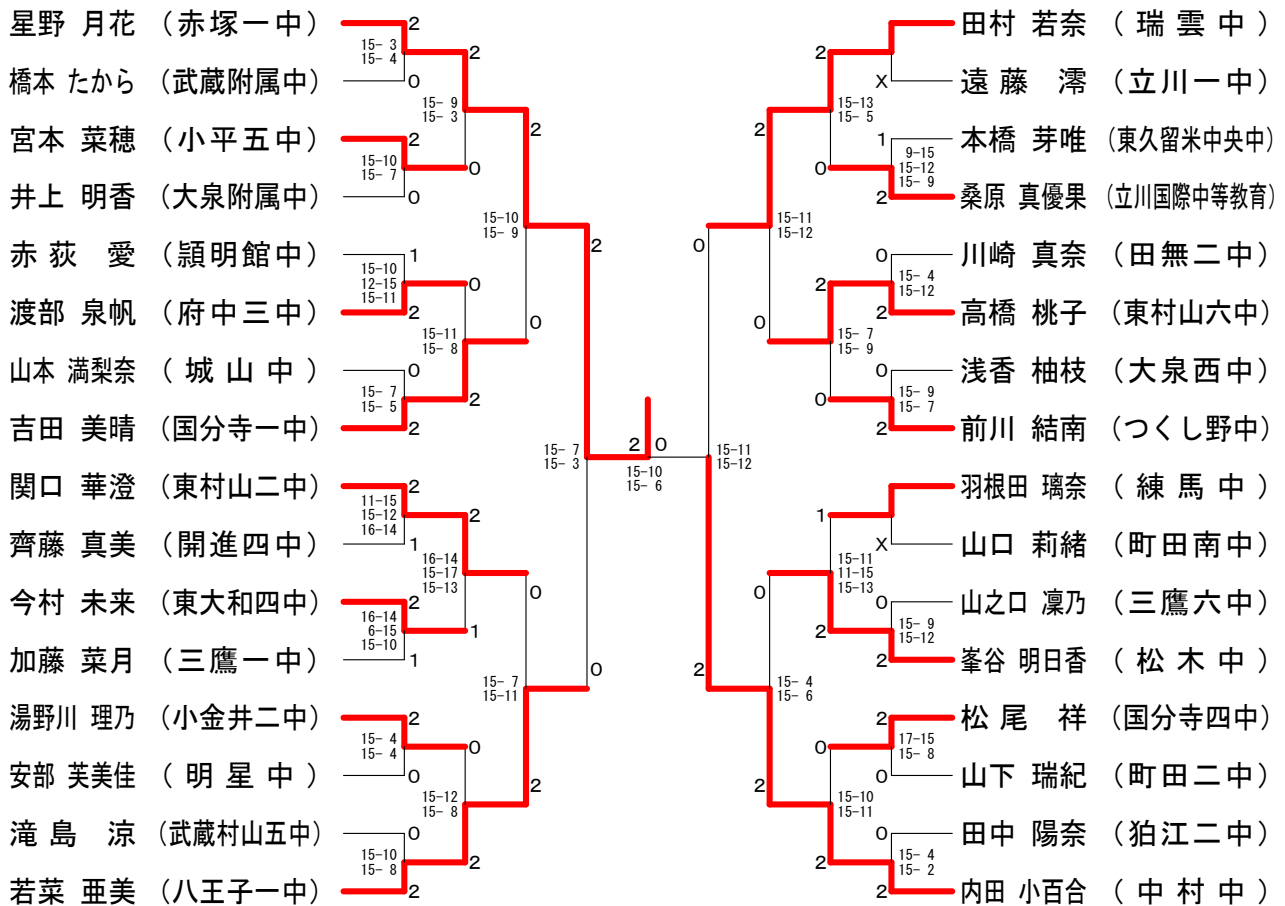

15歳以下女子シングルスHブロック