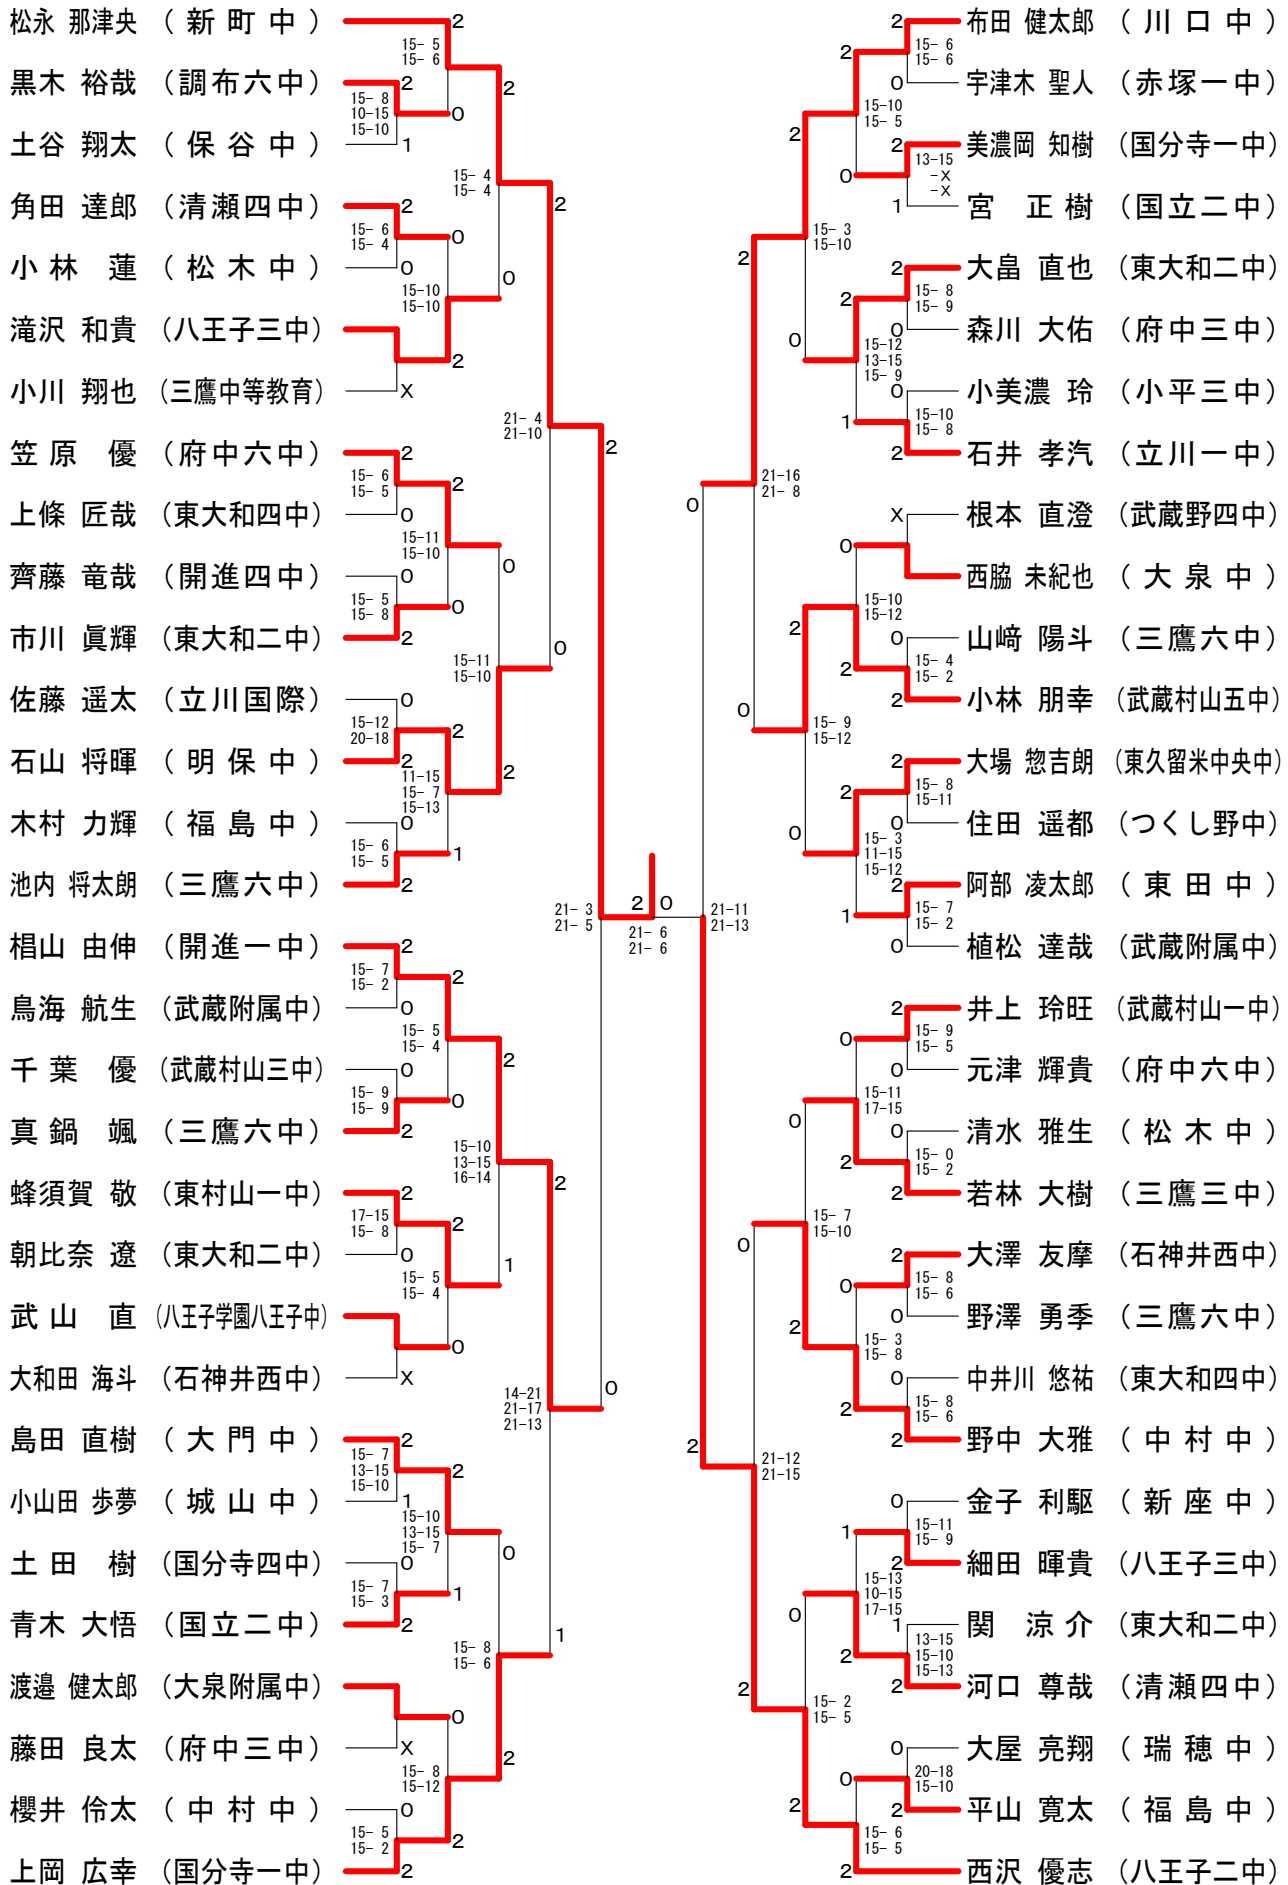

第38回フジ杯シングルス大会

平成27年3月26日 小平市民総合体育館

中学一年生男子シングルスー3