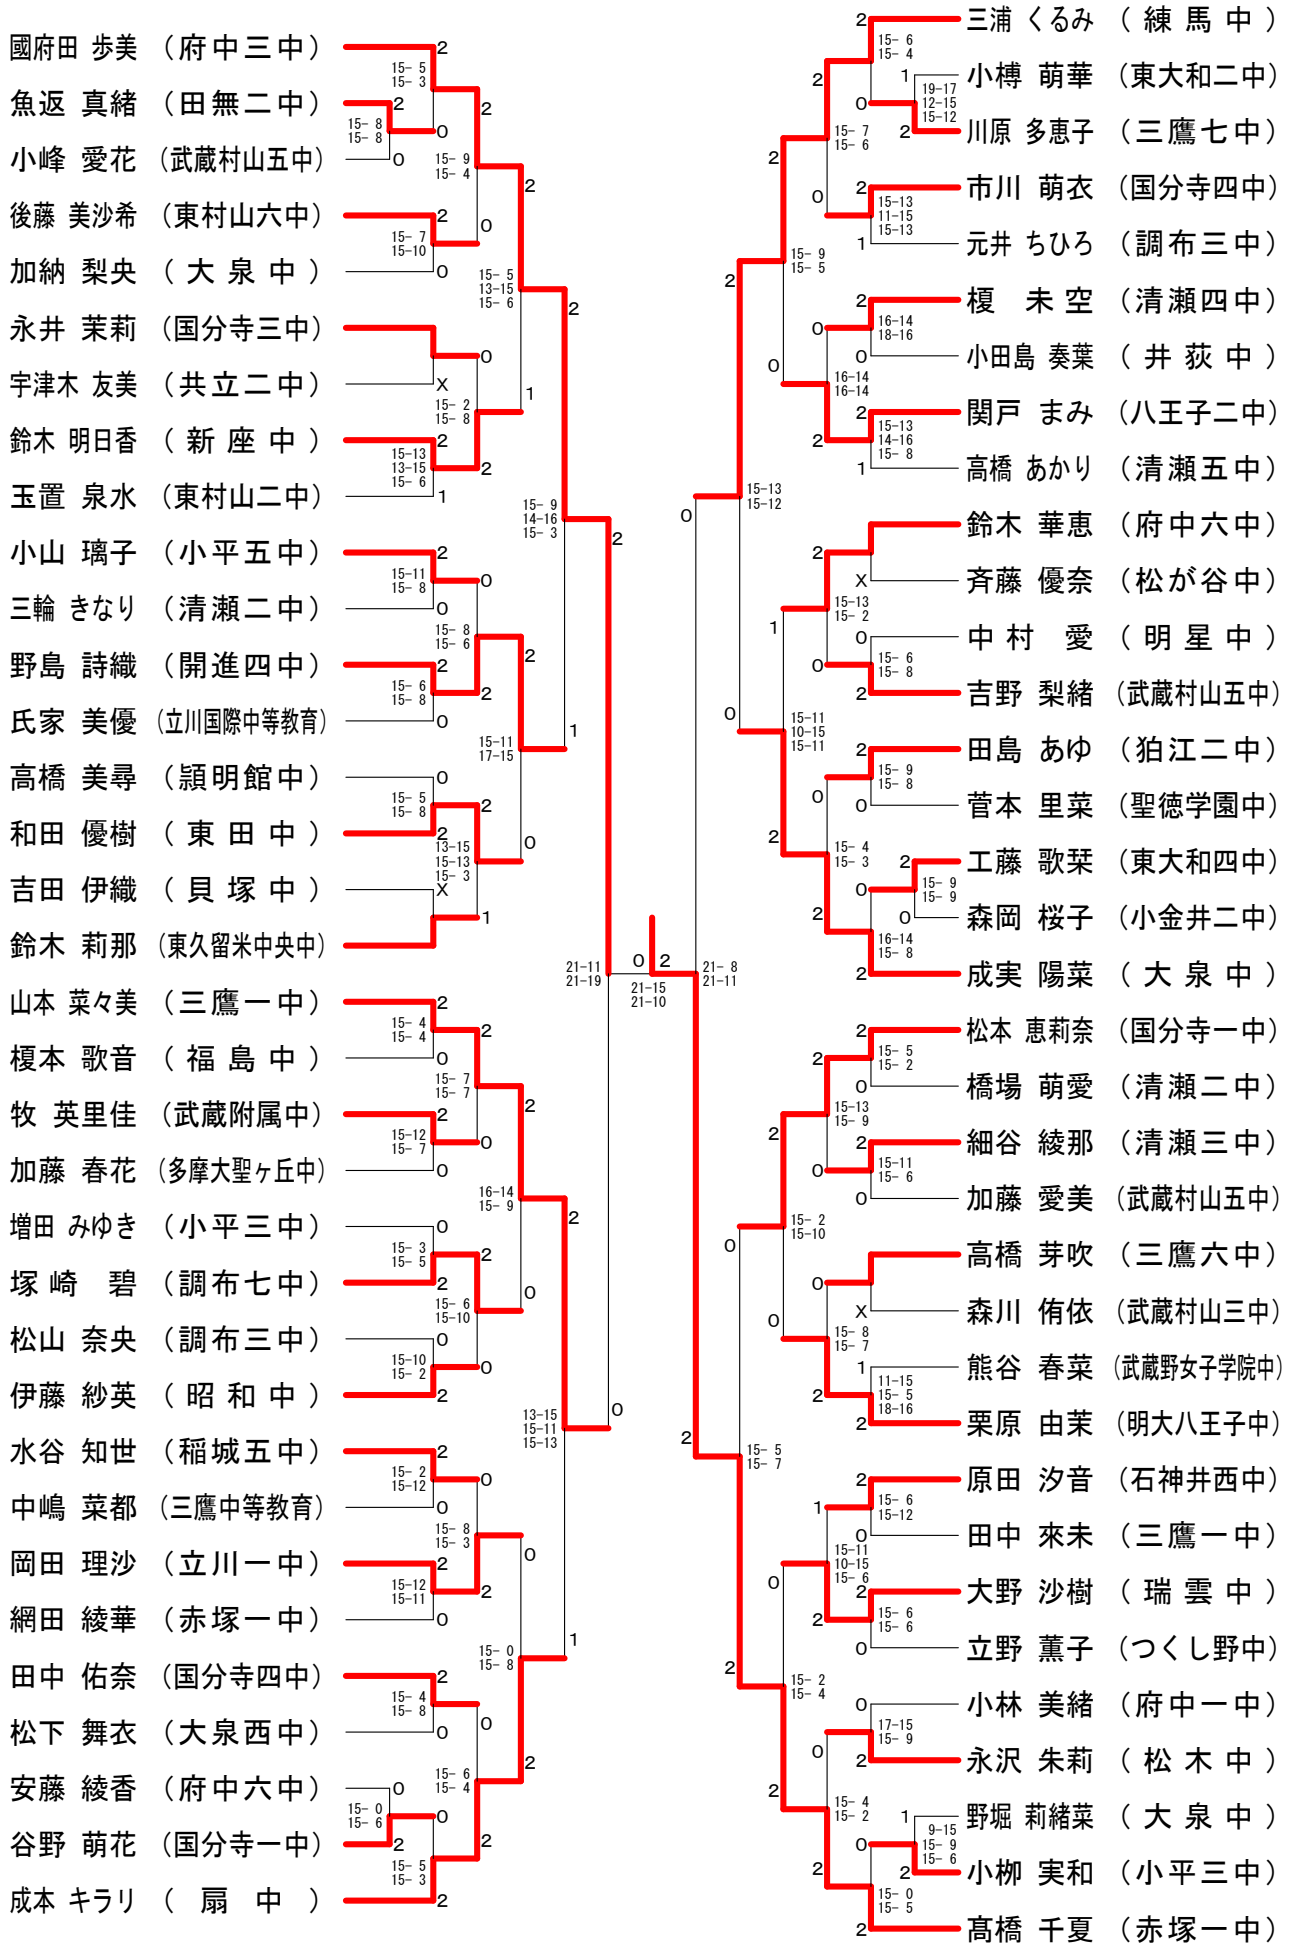

第38回フジ杯シングルス大会

平成27年3月26日 小平市民総合体育館

中学一年生女子シングルスー1

第38回フジ杯シングルス大会

平成27年3月26日 小平市民総合体育館

中学一年生女子シングルスー2

第38回フジ杯シングルス大会

平成27年3月26日 小平市民総合体育館

中学一年生女子シングルスー3

第38回フジ杯シングルス大会

平成27年3月26日 小平市民総合体育館

中学一年生女子シングルスー4

第38回フジ杯シングルス大会

平成27年3月26日 小平市民総合体育館

中学一年生女子シングルスー5

第38回フジ杯シングルス大会