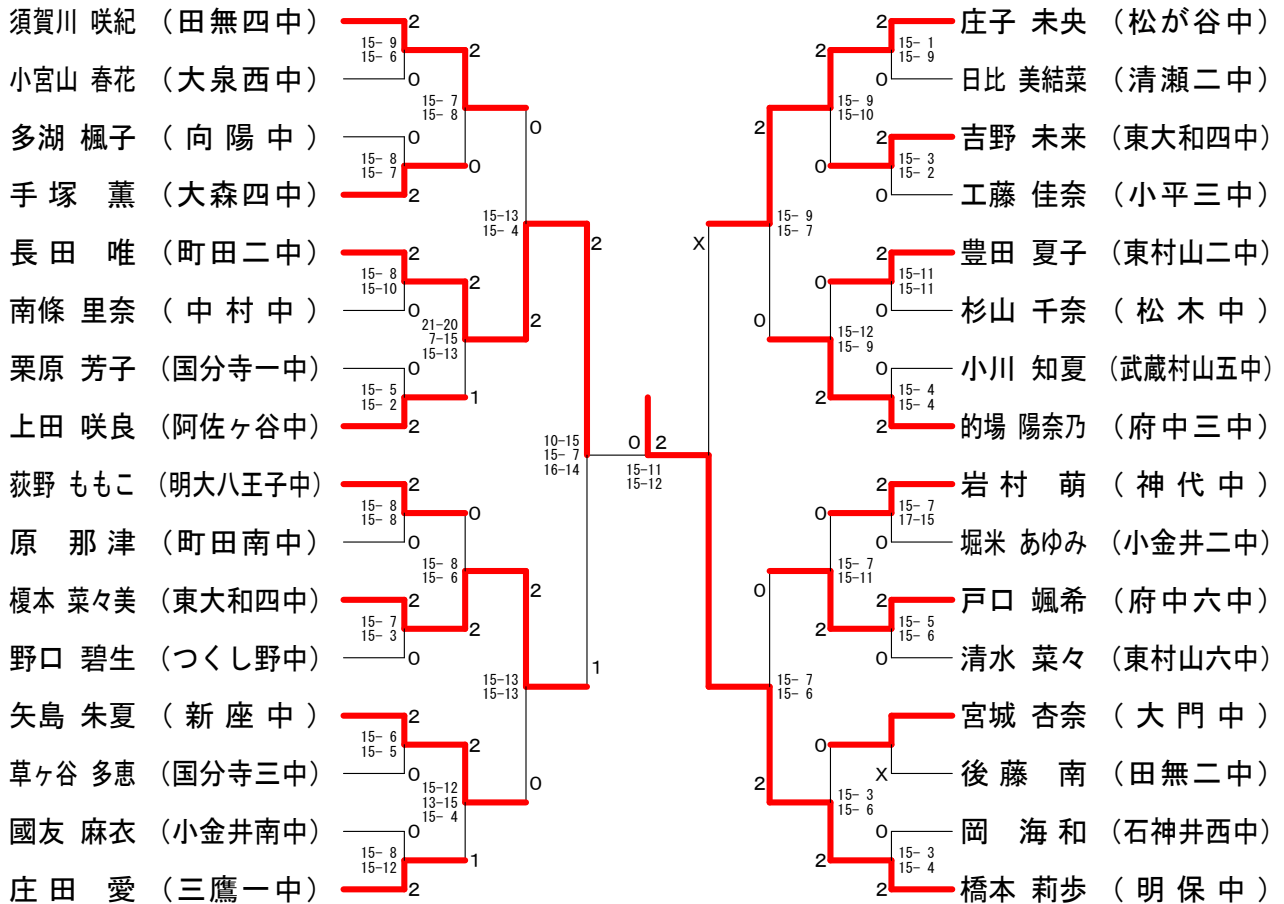

15歳以下女子シングルスDブロック