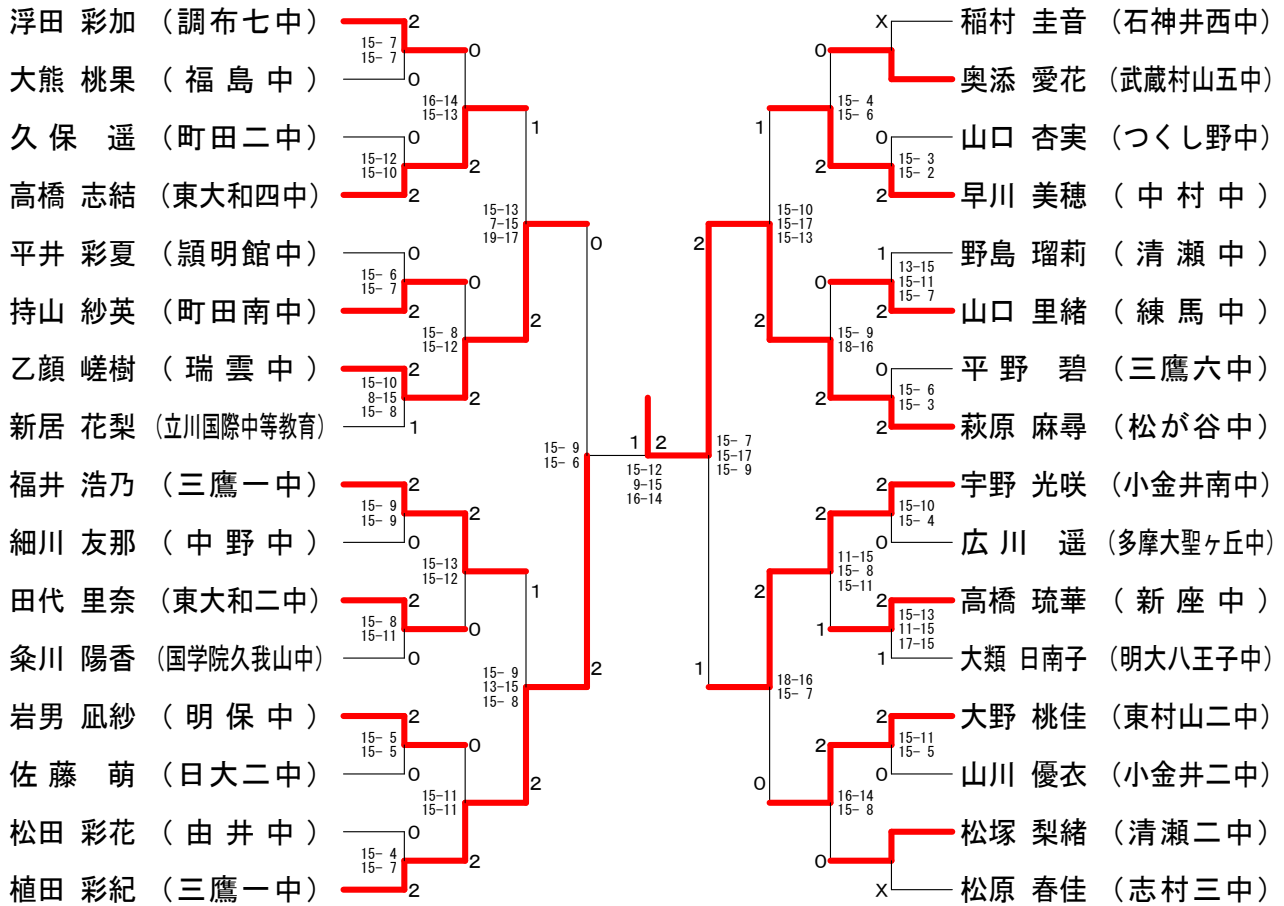

中学一年生男子シングルスー3

第38回フジ杯シングルス大会

平成27年3月26日 小平市民総合体育館

中学一年生男子シングルスー4

第38回フジ杯シングルス大会

平成27年3月26日 小平市民総合体育館

15歳以下女子シングルスAブロック

15歳以下女子シングルスBブロック

## 15歳以下女子シングルスCブロック