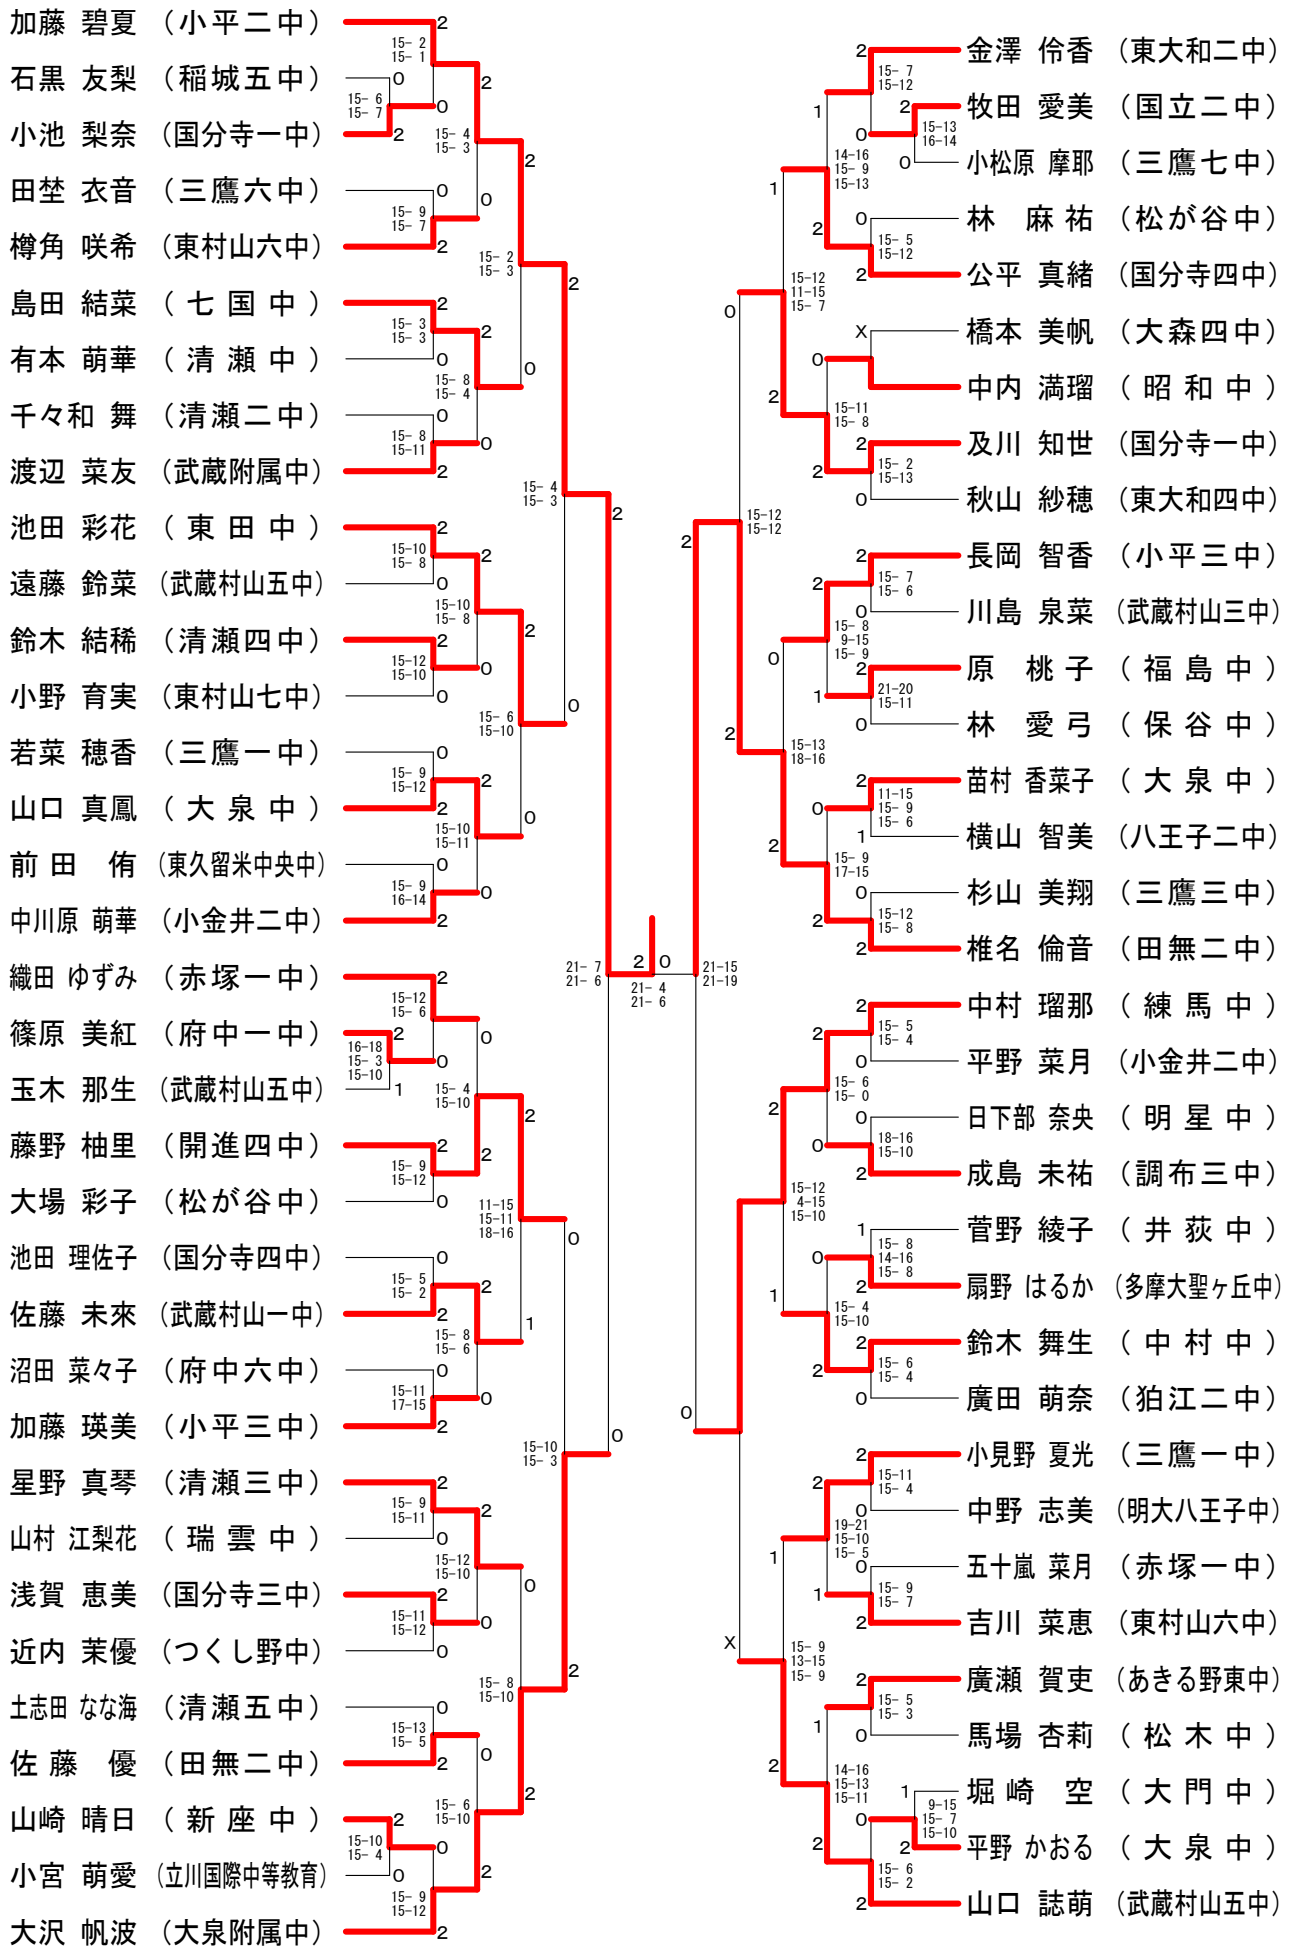

第38回フジ杯シングルス大会

平成27年3月26日 小平市民総合体育館

中学一年生女子シングルスー1

第38回フジ杯シングルス大会

平成27年3月26日 小平市民総合体育館

中学一年生女子シングルスー2

第38回フジ杯シングルス大会

平成27年3月26日 小平市民総合体育館

中学一年生女子シングルスー3

第38回フジ杯シングルス大会

平成27年3月26日 小平市民総合体育館

中学一年生女子シングルスー4

第38回フジ杯シングルス大会

平成27年3月26日 小平市民総合体育館

中学一年生女子シングルスー5

第38回フジ杯シングルス大会