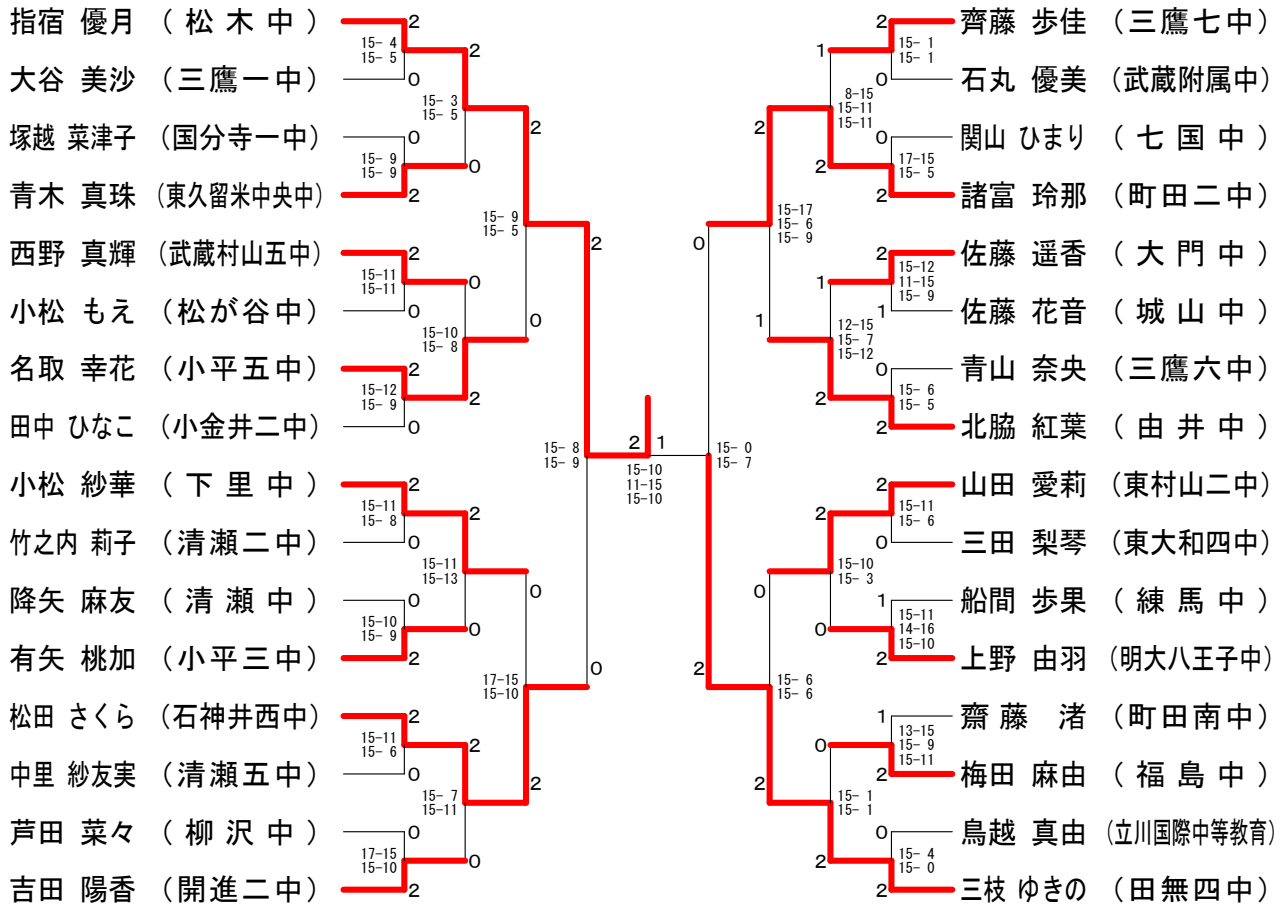

## 15歳以下女子シングルスKブロック

## 15歳以下女子シングルスLブロック

第38回フジ杯シングルス大会

平成27年3月26日 小平市民総合体育館

15歳以下女子シングルスMブロック

15歳以下女子シングルスNブロック

## 15歳以下女子シングルスOブロック