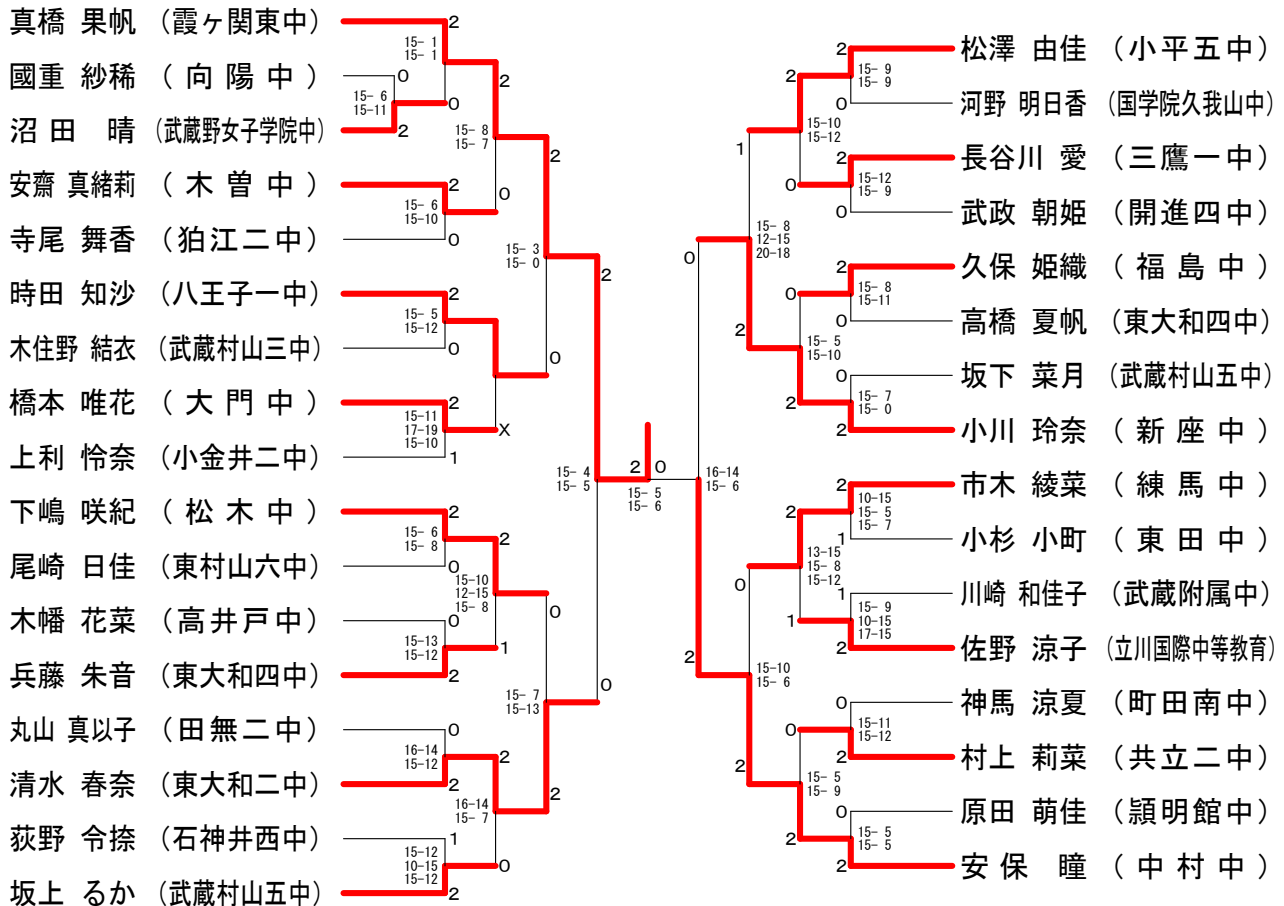

## 15歳以下女子シングルスKブロック

## 15歳以下女子シングルスLブロック

第38回フジ杯シングルス大会

平成27年3月26日 小平市民総合体育館

15歳以下女子シングルスMブロック

15歳以下女子シングルスNブロック

## 15歳以下女子シングルスOブロック