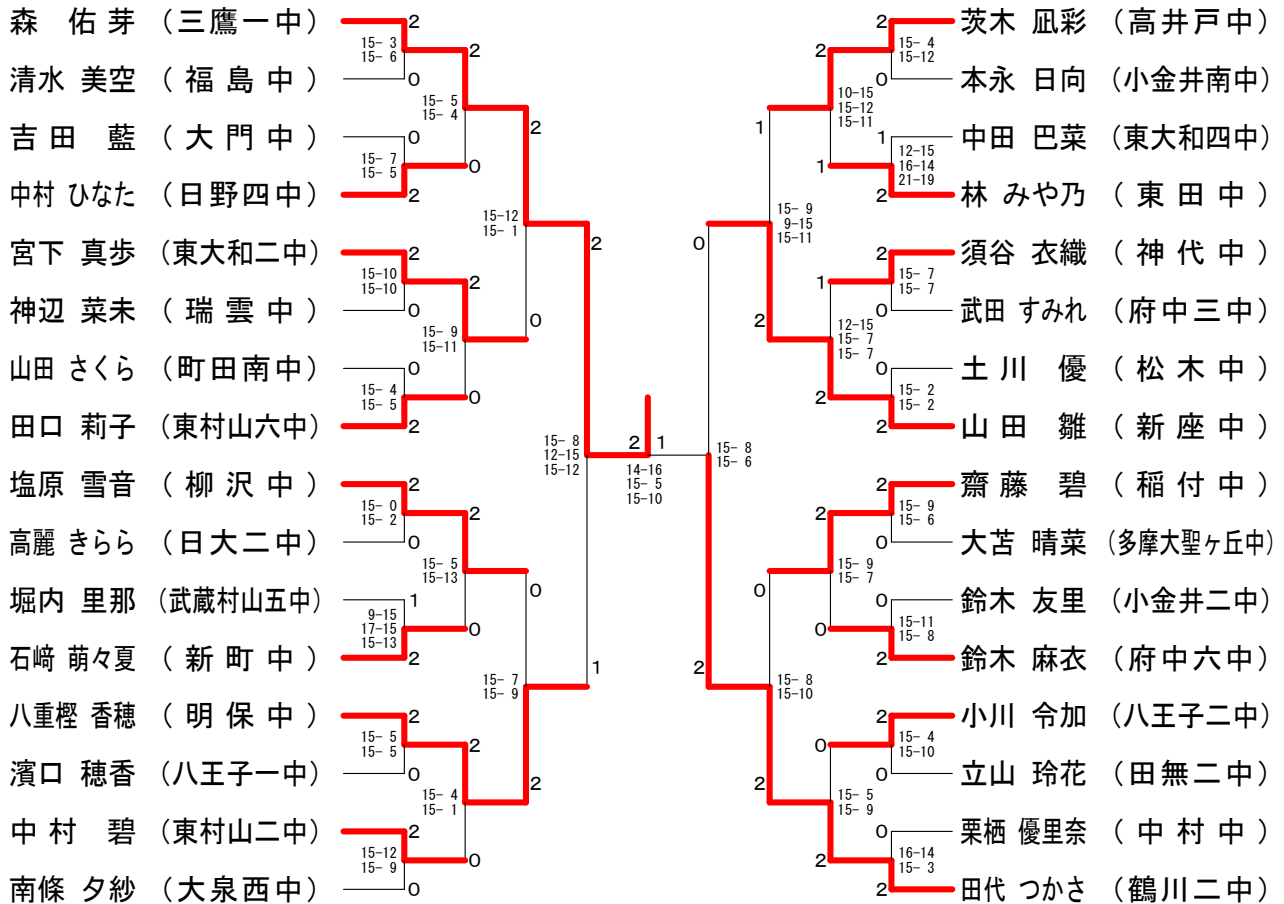

15歳以下女子シングルスPブロック