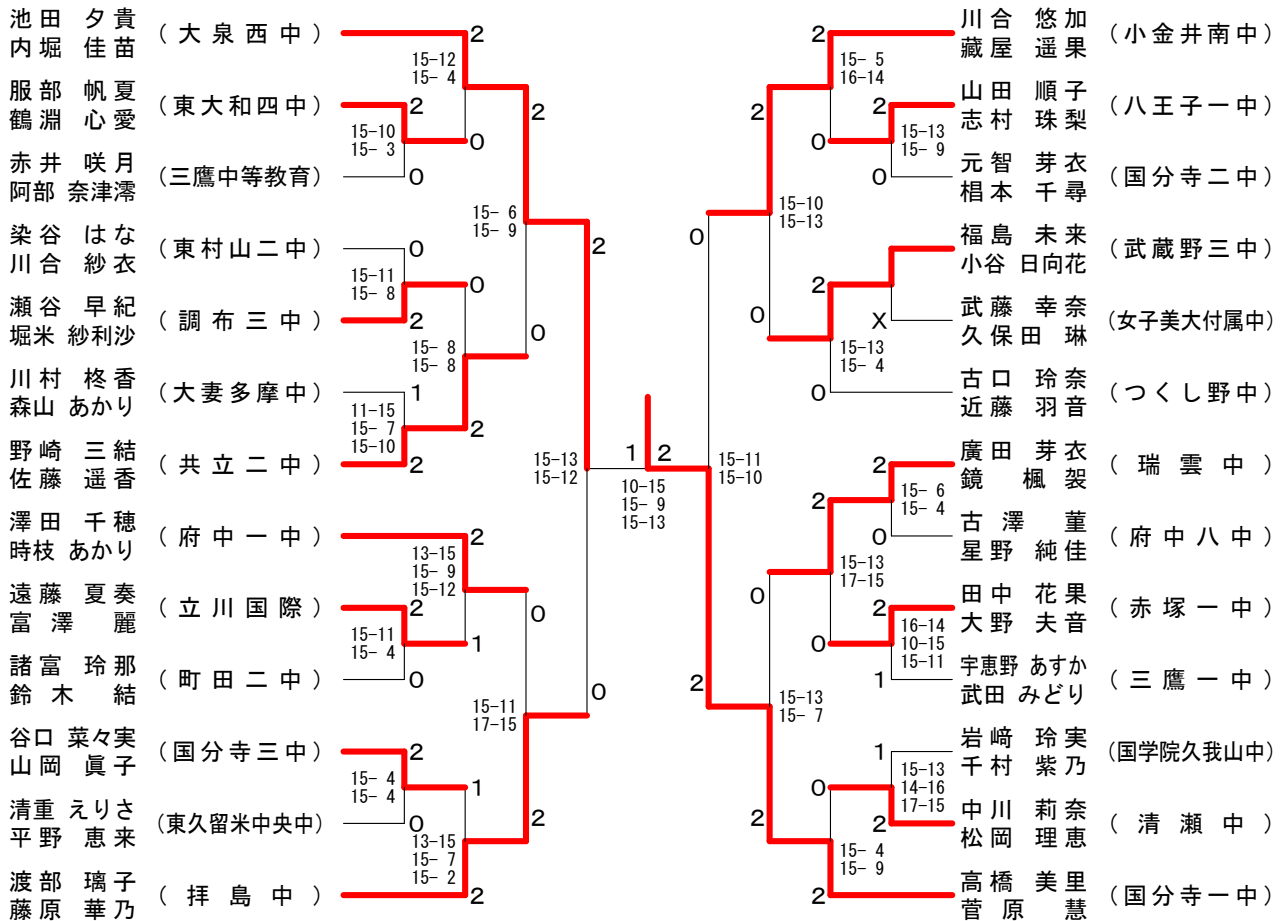

15歳以下女子予選トーナメントAブロック

15歳以下女子予選トーナメントBブロック

第38回フジ杯ダブルス大会

平成25年12月15日 小平市民総合体育館

15歳以下女子予選トーナメントCブロック

15歳以下女子予選トーナメントDブロック

第38回フジ杯ダブルス大会

平成25年12月15日 小平市民総合体育館

15歳以下女子予選トーナメントEブロック

15歳以下女子予選トーナメントFブロック

第38回フジ杯ダブルス大会

平成25年12月15日 小平市民総合体育館

15歳以下女子予選トーナメントGブロック

15歳以下女子予選トーナメントHブロック

第38回フジ杯ダブルス大会

平成25年12月15日 小平市民総合体育館

15歳以下女子予選トーナメントIブロック

15歳以下女子予選トーナメントJブロック

第38回フジ杯ダブルス大会

平成25年12月15日 小平市民総合体育館

15歳以下女子予選トーナメントKブロック

15歳以下女子予選トーナメントLブロック

第38回フジ杯ダブルス大会

平成25年12月15日 小平市民総合体育館