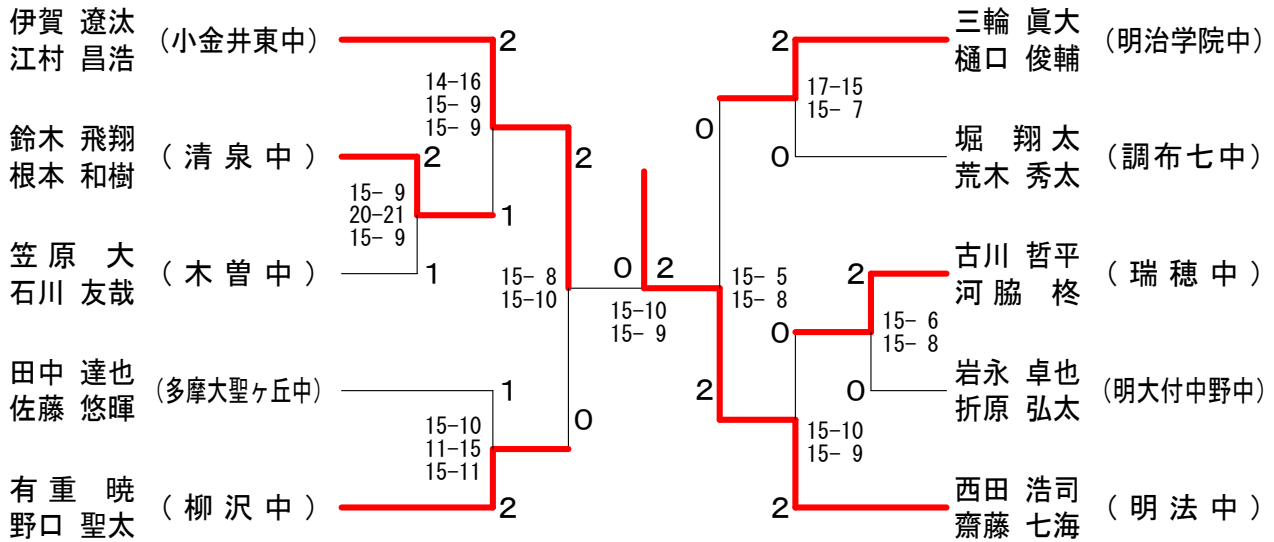

平成25年12月15日 小平市民総合体育館

15歳以下男子予選トーナメントAブロック

15歳以下男子予選トーナメントBブロック

15歳以下男子予選トーナメントCブロック

第38回フジ杯ダブルス大会

平成25年12月15日 小平市民総合体育館

15歳以下男子予選トーナメントGブロック

15歳以下男子予選トーナメントHブロック

15歳以下男子予選トーナメントIブロック

第38回フジ杯ダブルス大会

平成25年12月15日 小平市民総合体育館

15歳以下男子予選トーナメントJブロック

15歳以下男子予選トーナメントKブロック

15歳以下男子予選トーナメントLブロック

第38回フジ杯ダブルス大会

平成25年12月15日 小平市民総合体育館