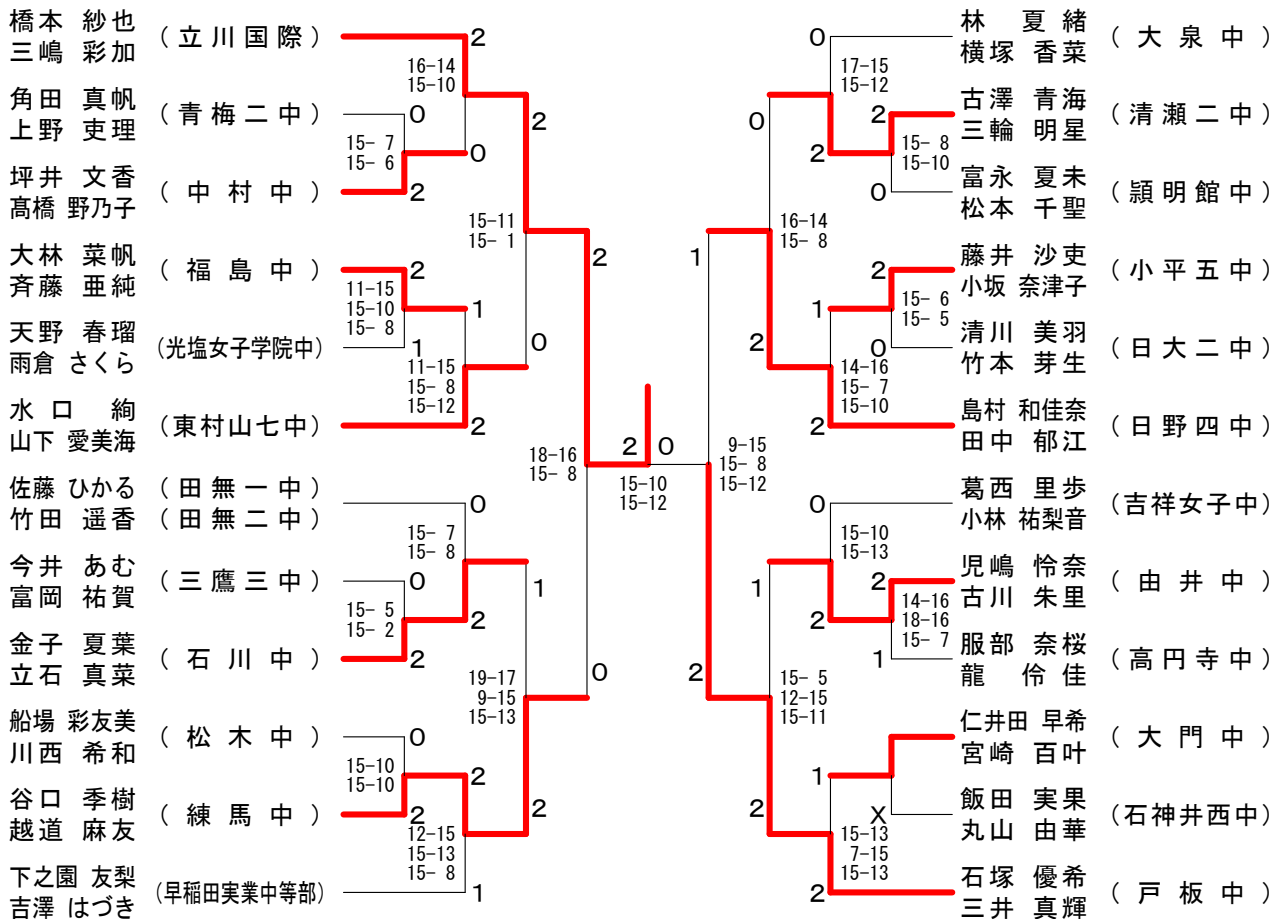

15歳以下女子予選トーナメントEブロック

15歳以下女子予選トーナメントFブロック

第38回フジ杯ダブルス大会

平成25年12月15日 小平市民総合体育館

15歳以下女子予選トーナメントGブロック

15歳以下女子予選トーナメントHブロック

第38回フジ杯ダブルス大会

平成25年12月15日 小平市民総合体育館

15歳以下女子予選トーナメントIブロック

15歳以下女子予選トーナメントJブロック

第38回フジ杯ダブルス大会

平成25年12月15日 小平市民総合体育館

15歳以下女子予選トーナメントKブロック

15歳以下女子予選トーナメントLブロック

第38回フジ杯ダブルス大会

平成25年12月15日 小平市民総合体育館