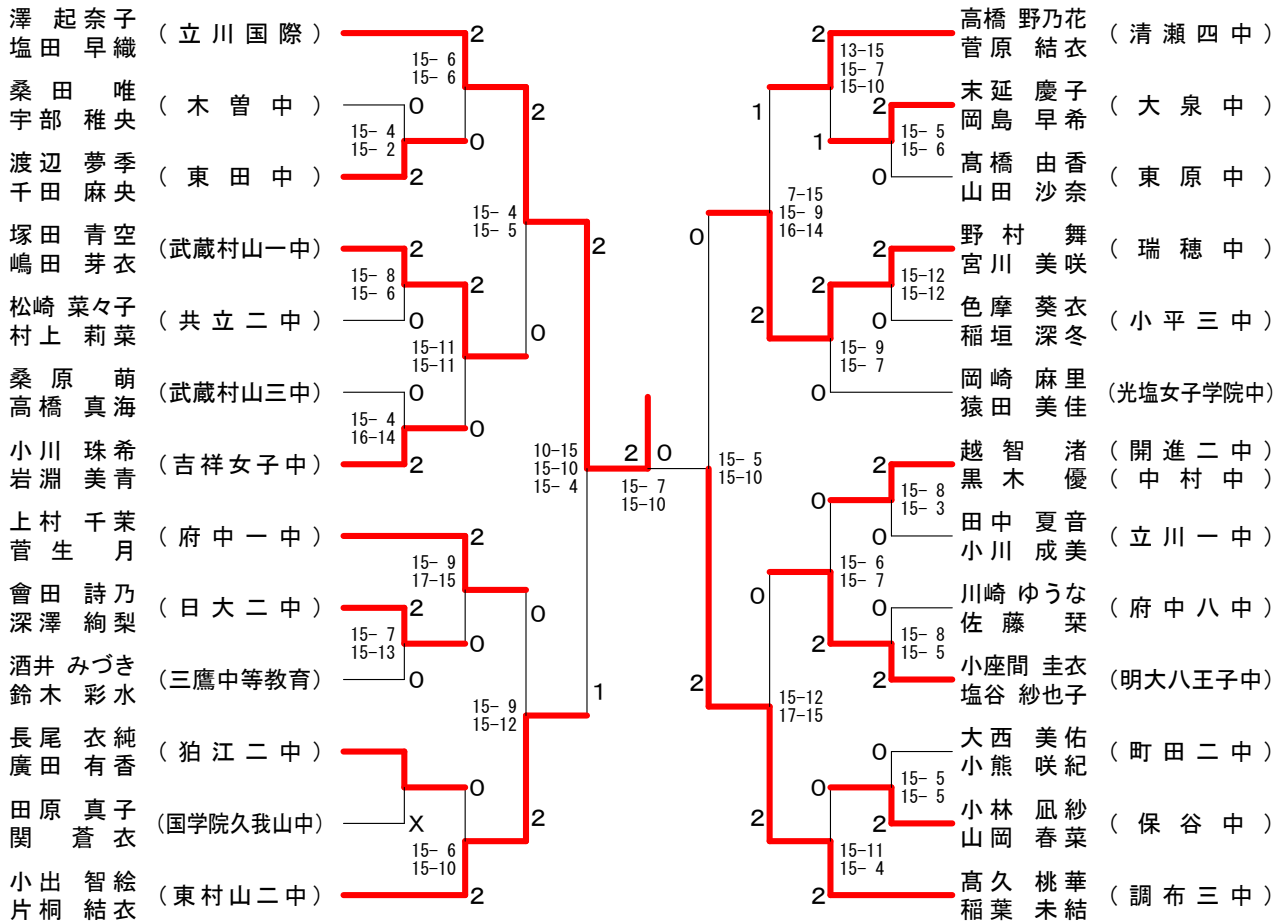

15歳以下女子予選トーナメントMブロック

15歳以下女子予選トーナメントNブロック

第38回フジ杯ダブルス大会

平成25年12月15日 小平市民総合体育館

15歳以下女子予選トーナメントOブロック

15歳以下女子予選トーナメントPブロック

第38回フジ杯ダブルス大会

平成25年12月15日 小平市民総合体育館