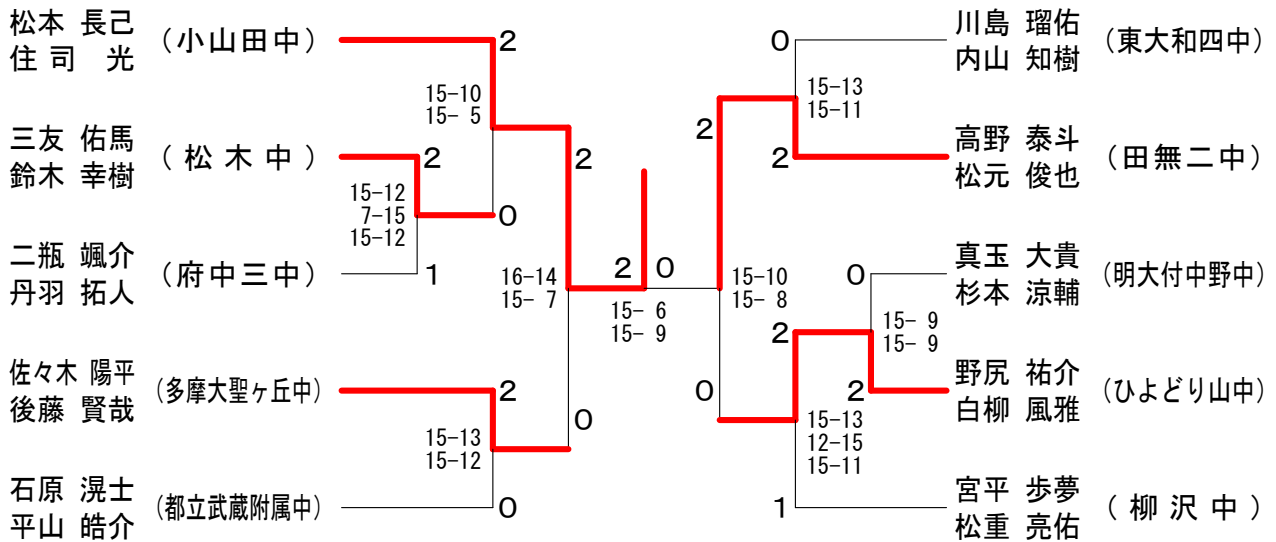

平成25年12月15日 小平市民総合体育館

15歳以下男子予選トーナメントAブロック

15歳以下男子予選トーナメントBブロック

15歳以下男子予選トーナメントCブロック

第38回フジ杯ダブルス大会

平成25年12月15日 小平市民総合体育館

15歳以下男子予選トーナメントGブロック

15歳以下男子予選トーナメントHブロック

15歳以下男子予選トーナメントIブロック

第38回フジ杯ダブルス大会

平成25年12月15日 小平市民総合体育館

15歳以下男子予選トーナメントJブロック

15歳以下男子予選トーナメントKブロック

15歳以下男子予選トーナメントLブロック

第38回フジ杯ダブルス大会

平成25年12月15日 小平市民総合体育館