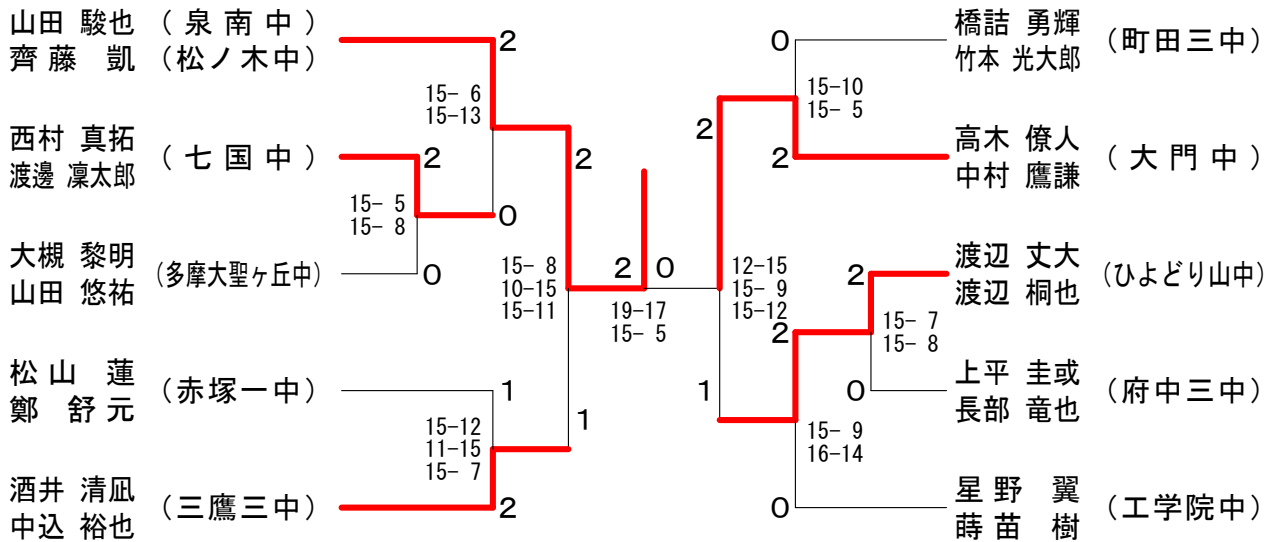

15歳以下男子予選トーナメントBブロック