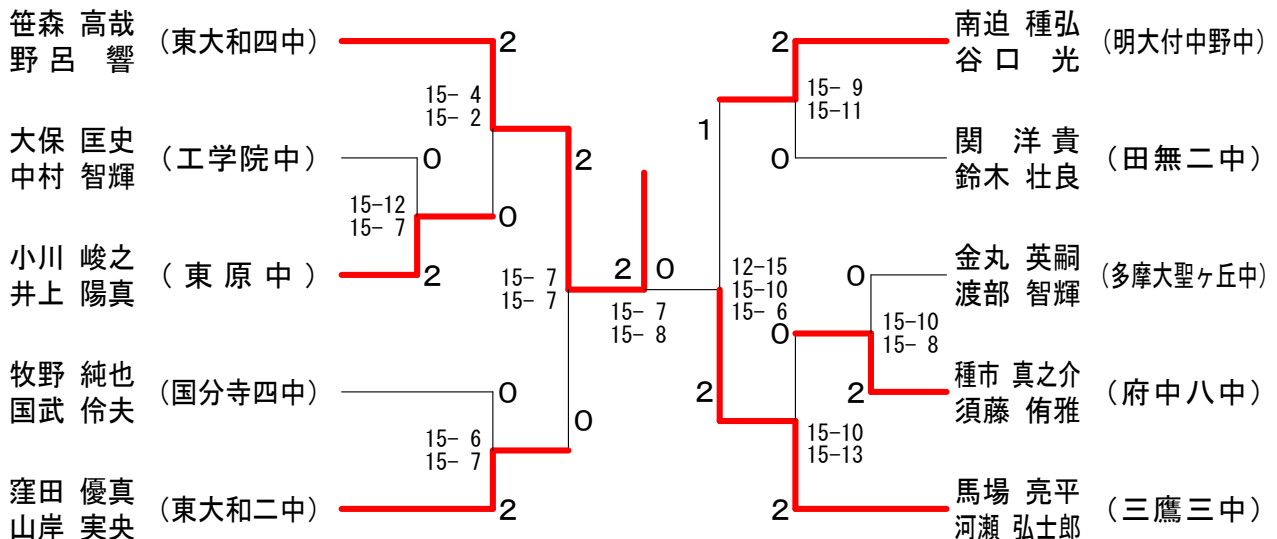

15歳以下男子予選トーナメントIブロック

第38回フジ杯ダブルス大会

平成25年12月15日 小平市民総合体育館

15歳以下男子予選トーナメントJブロック

15歳以下男子予選トーナメントKブロック

15歳以下男子予選トーナメントLブロック

第38回フジ杯ダブルス大会

平成25年12月15日 小平市民総合体育館