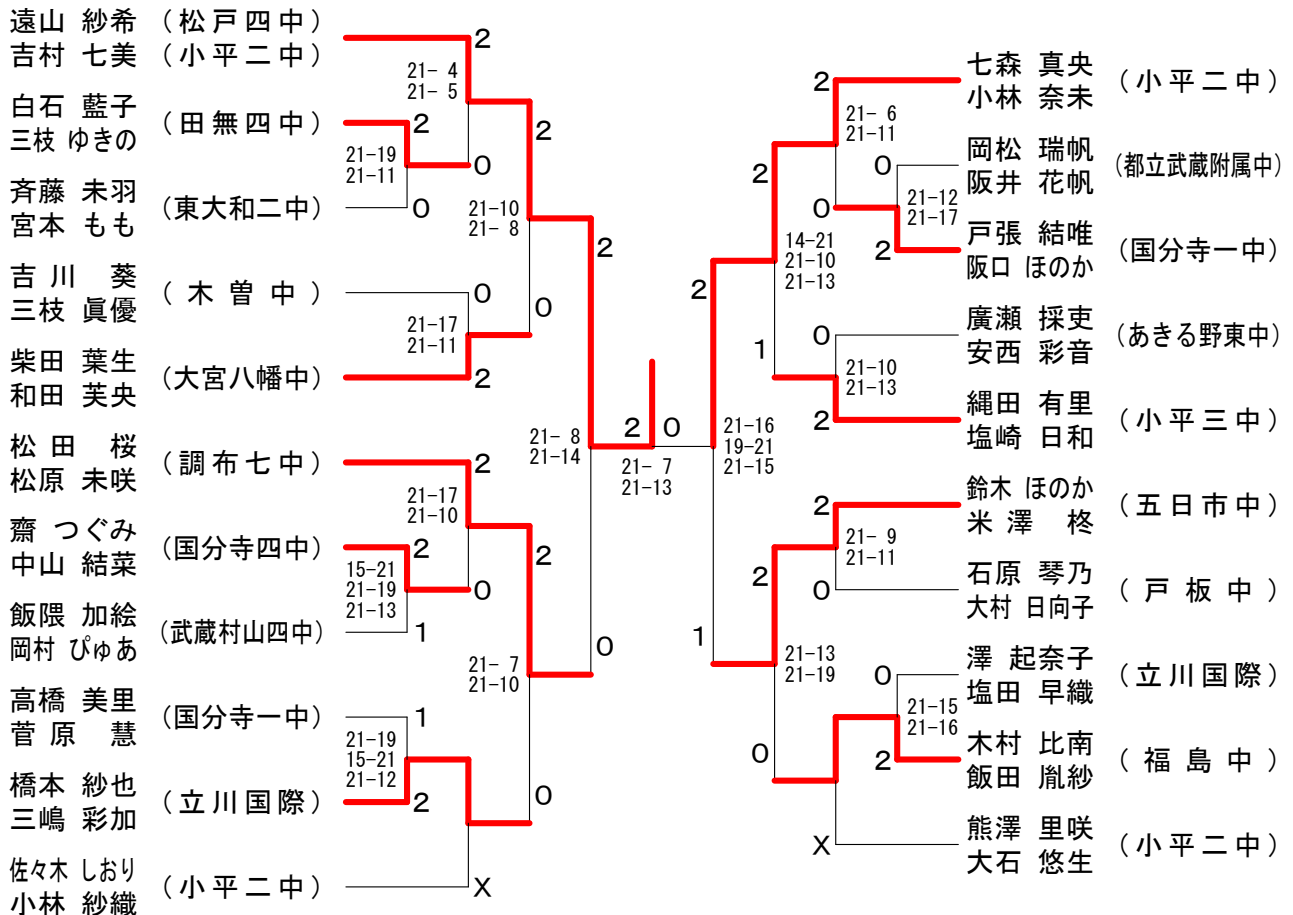

第38回フジ杯ダブルス大会

平成25年12月15日 小平市民総合体育館

中学一年生女子ダブルス

第38回フジ杯ダブルス大会

平成25年12月15日 小平市民総合体育館

15歳以下男子決勝トーナメント

15歳以下女子決勝トーナメント

第38回フジ杯ダブルス大会