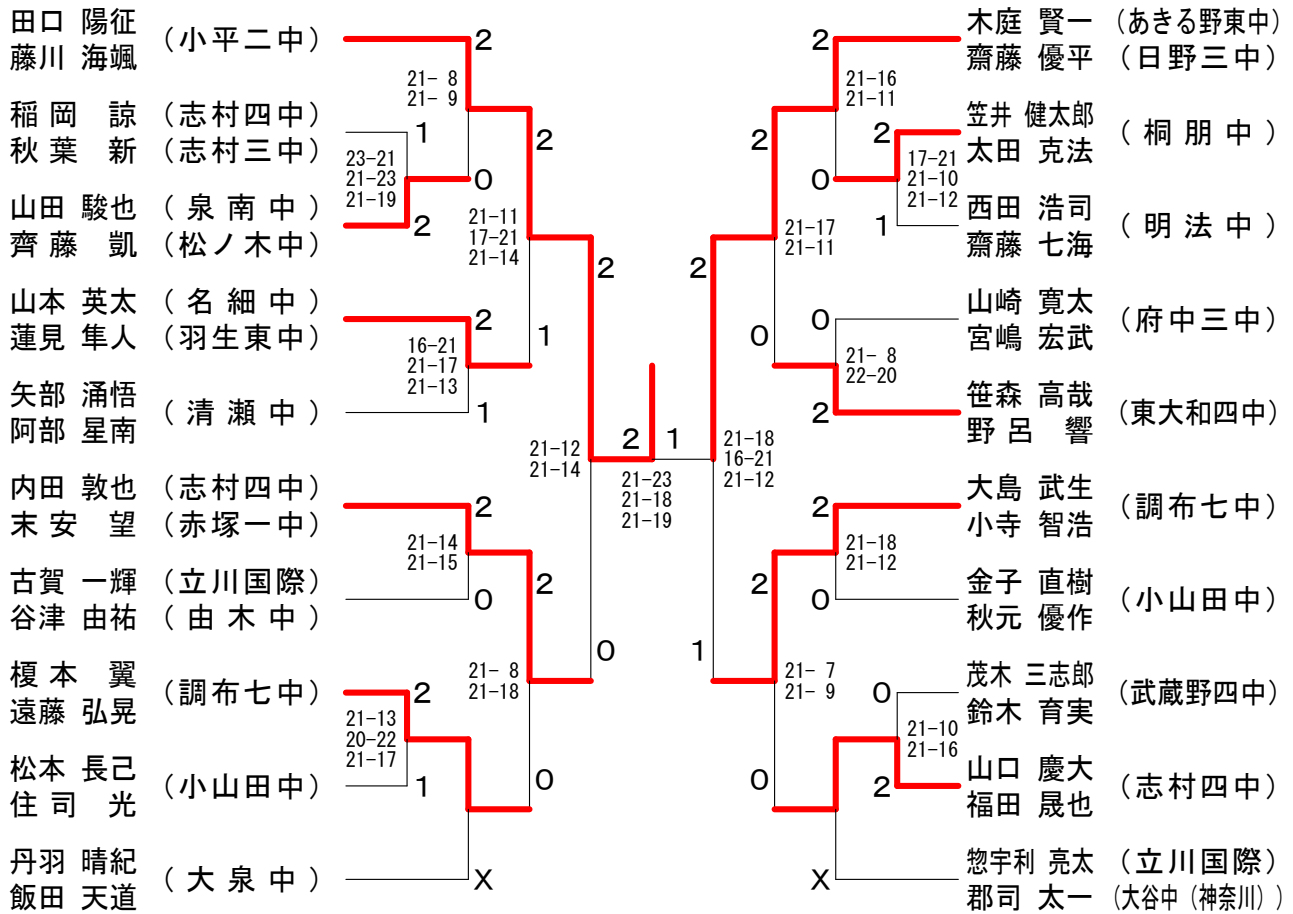

第38回フジ杯ダブルス大会

平成25年12月15日 小平市民総合体育館

中学一年生女子ダブルス

第38回フジ杯ダブルス大会

平成25年12月15日 小平市民総合体育館

15歳以下男子決勝トーナメント

15歳以下女子決勝トーナメント

第38回フジ杯ダブルス大会

平成25年12月15日 小平市民総合体育館

18歳以下男子ダブルス

第38回フジ杯ダブルス大会

平成25年12月15日 小平市民総合体育館

18歳以下女子ダブルス