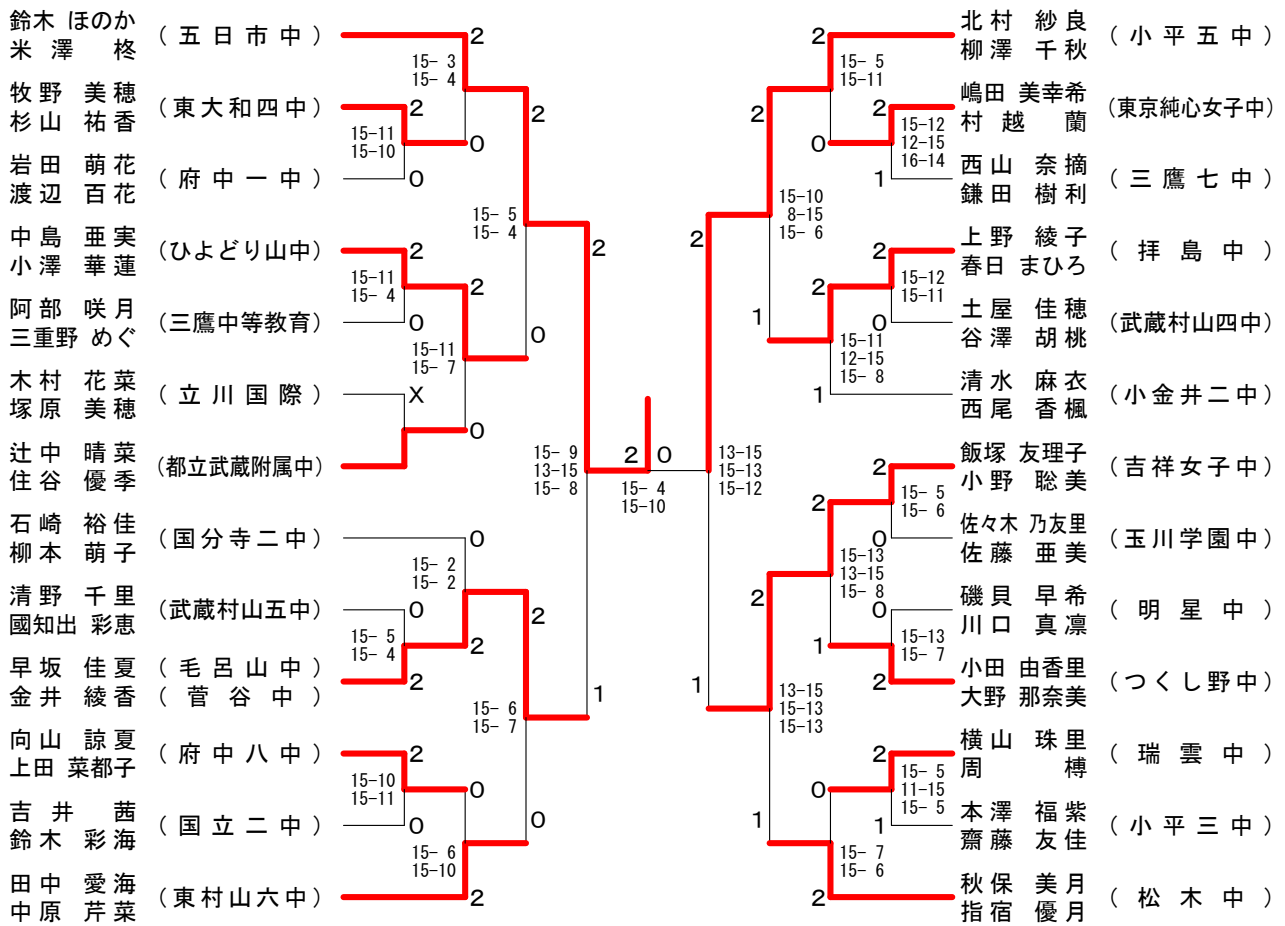

15歳以下女子予選トーナメントIブロック

15歳以下女子予選トーナメントJブロック

第38回フジ杯ダブルス大会

平成25年12月15日 小平市民総合体育館

15歳以下女子予選トーナメントKブロック

15歳以下女子予選トーナメントLブロック

第38回フジ杯ダブルス大会

平成25年12月15日 小平市民総合体育館

15歳以下女子予選トーナメントMブロック

15歳以下女子予選トーナメントNブロック

第38回フジ杯ダブルス大会

平成25年12月15日 小平市民総合体育館

15歳以下女子予選トーナメントOブロック

15歳以下女子予選トーナメントPブロック

第38回フジ杯ダブルス大会

平成25年12月15日 小平市民総合体育館