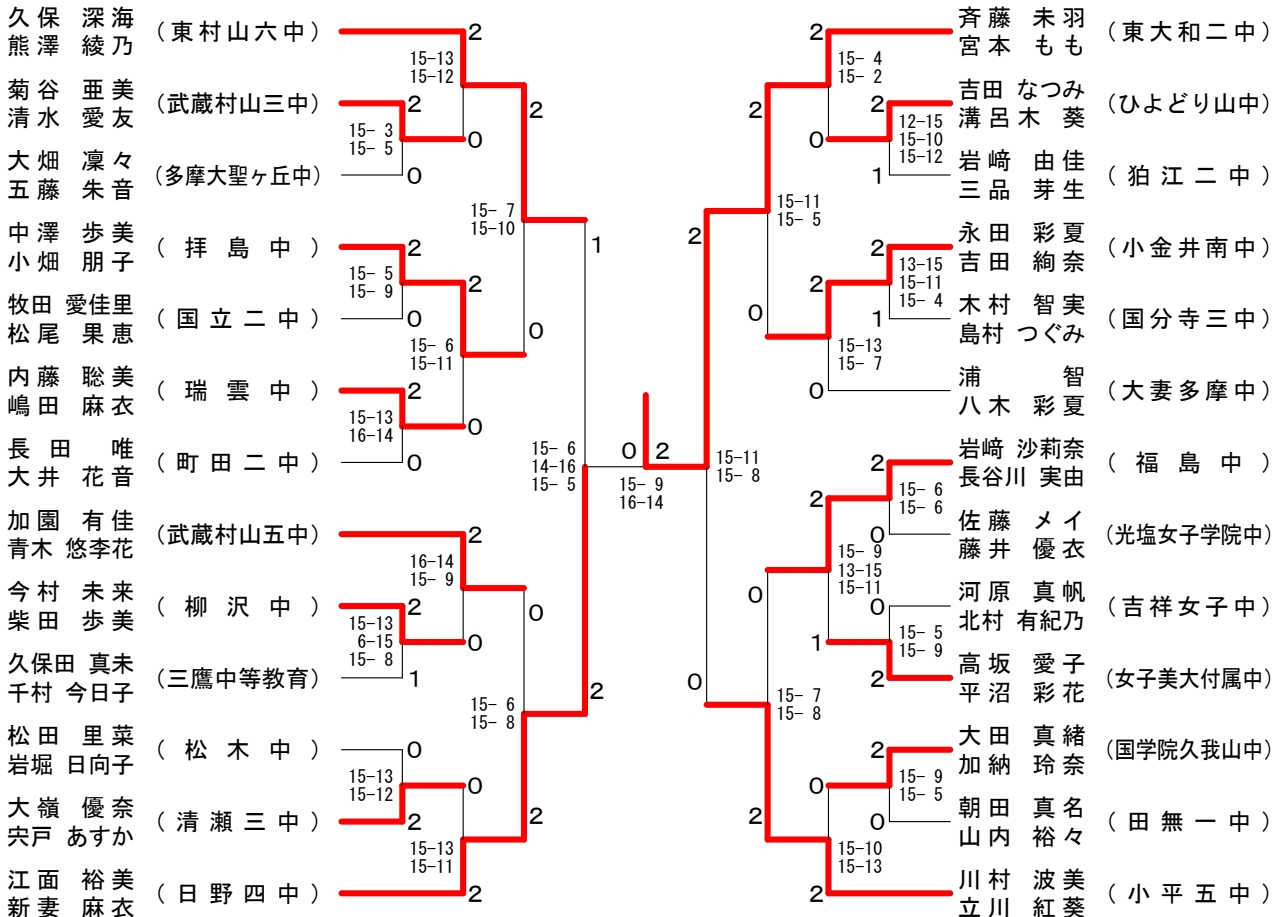

15歳以下男子予選トーナメントMブロック

15歳以下男子予選トーナメントNブロック

15歳以下男子予選トーナメントOブロック

第38回フジ杯ダブルス大会

平成25年12月15日 小平市民総合体育館

15歳以下男子予選トーナメントPブロック

第38回フジ杯ダブルス大会

平成25年12月15日 小平市民総合体育館

15歳以下女子予選トーナメントAブロック

15歳以下女子予選トーナメントBブロック

第38回フジ杯ダブルス大会

平成25年12月15日 小平市民総合体育館

15歳以下女子予選トーナメントCブロック

15歳以下女子予選トーナメントDブロック

第38回フジ杯ダブルス大会

平成25年12月15日 小平市民総合体育館