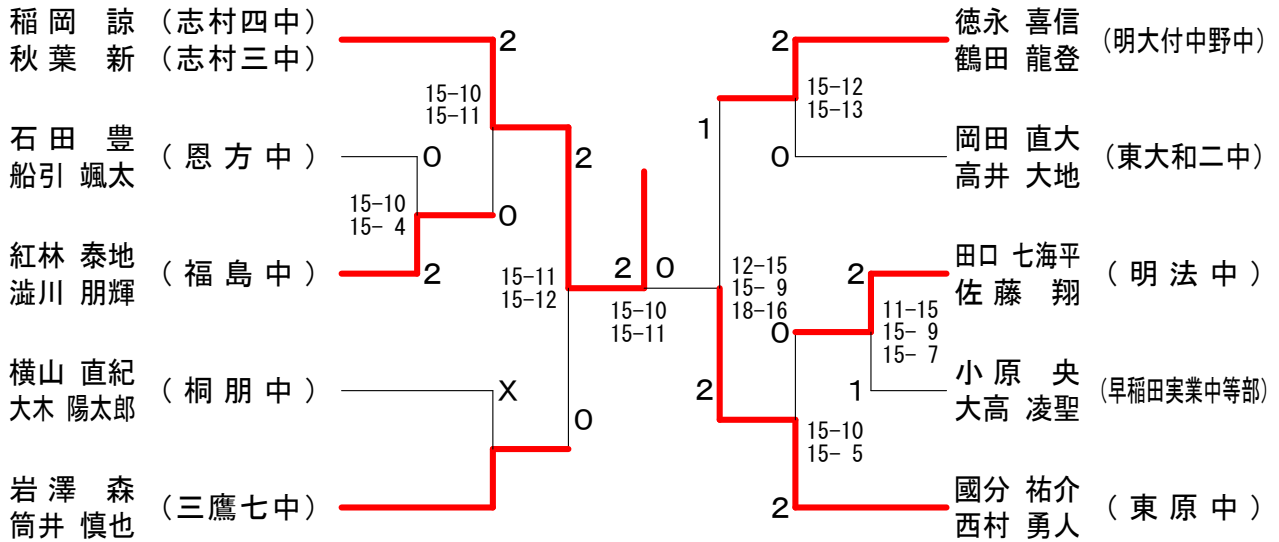

第38回フジ杯ダブルス大会

平成25年12月15日 小平市民総合体育館

15歳以下男子予選トーナメントAブロック