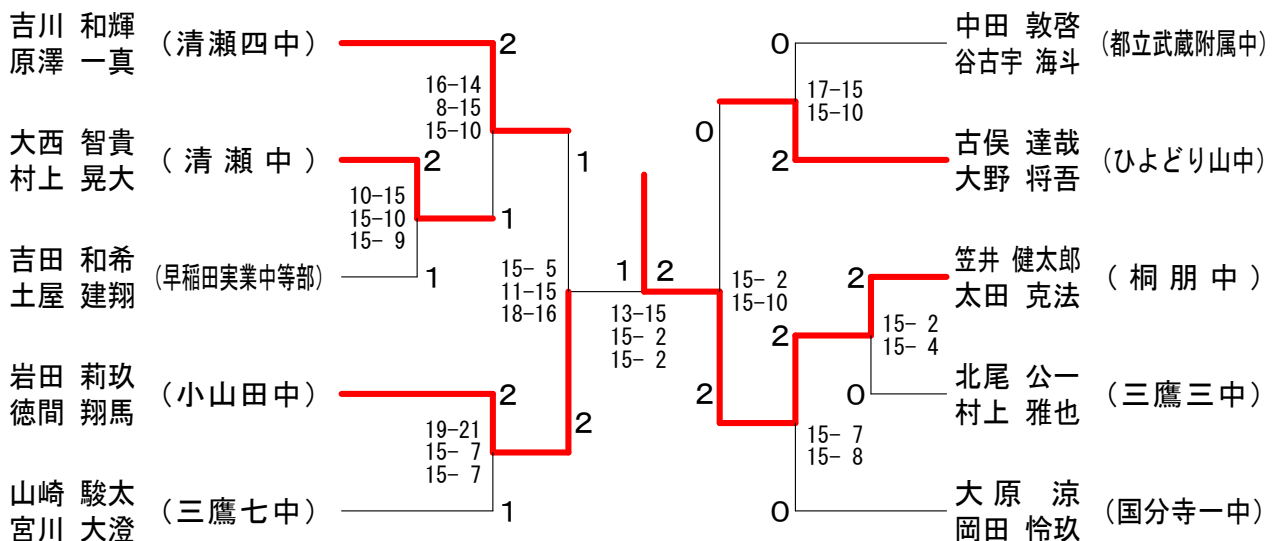

15歳以下男子予選トーナメントIブロック