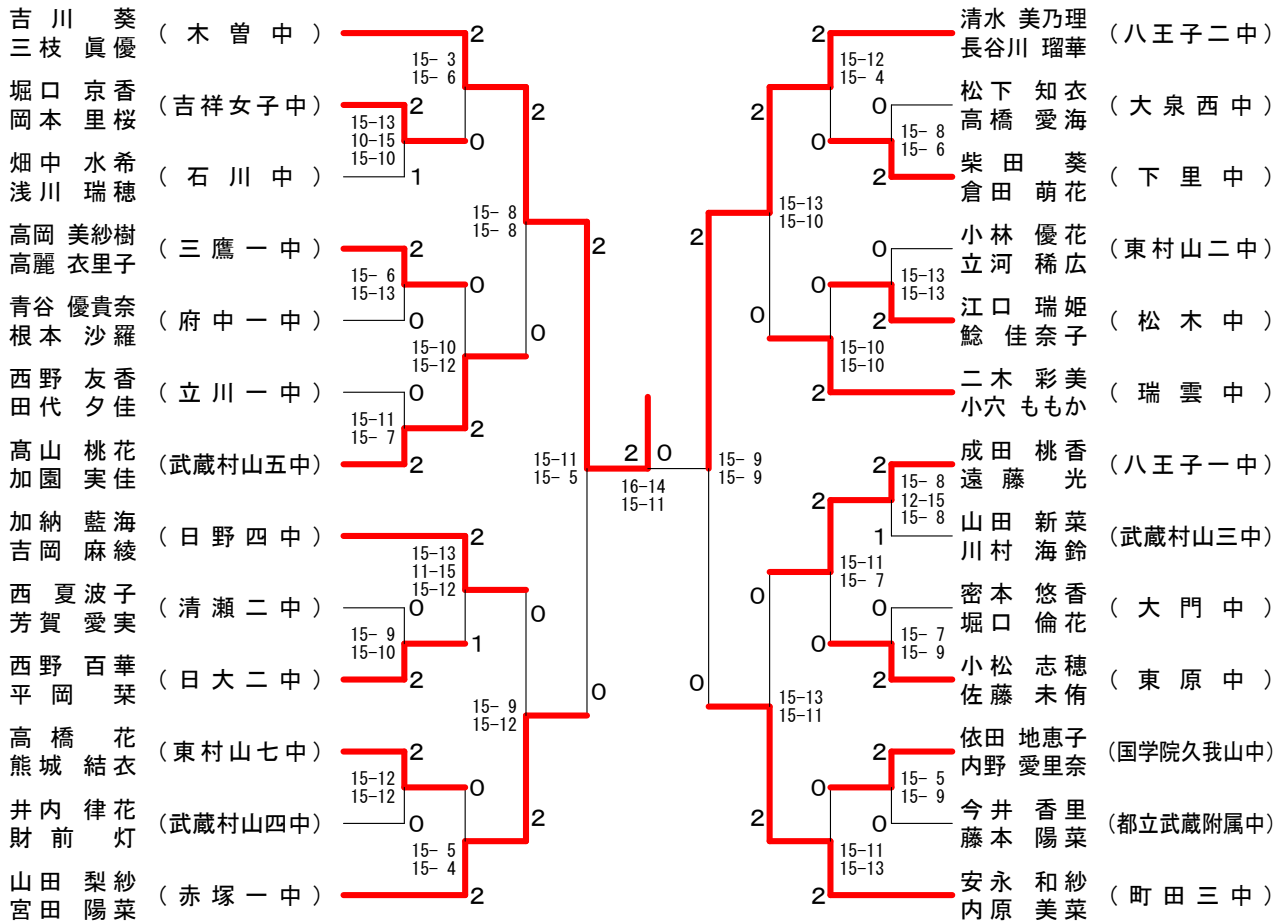

15歳以下女子予選トーナメントAブロック

15歳以下女子予選トーナメントBブロック

第38回フジ杯ダブルス大会

平成25年12月15日 小平市民総合体育館

15歳以下女子予選トーナメントCブロック

15歳以下女子予選トーナメントDブロック

第38回フジ杯ダブルス大会

平成25年12月15日 小平市民総合体育館

15歳以下女子予選トーナメントEブロック

15歳以下女子予選トーナメントFブロック

第38回フジ杯ダブルス大会

平成25年12月15日 小平市民総合体育館

15歳以下女子予選トーナメントGブロック

15歳以下女子予選トーナメントHブロック

第38回フジ杯ダブルス大会

平成25年12月15日 小平市民総合体育館