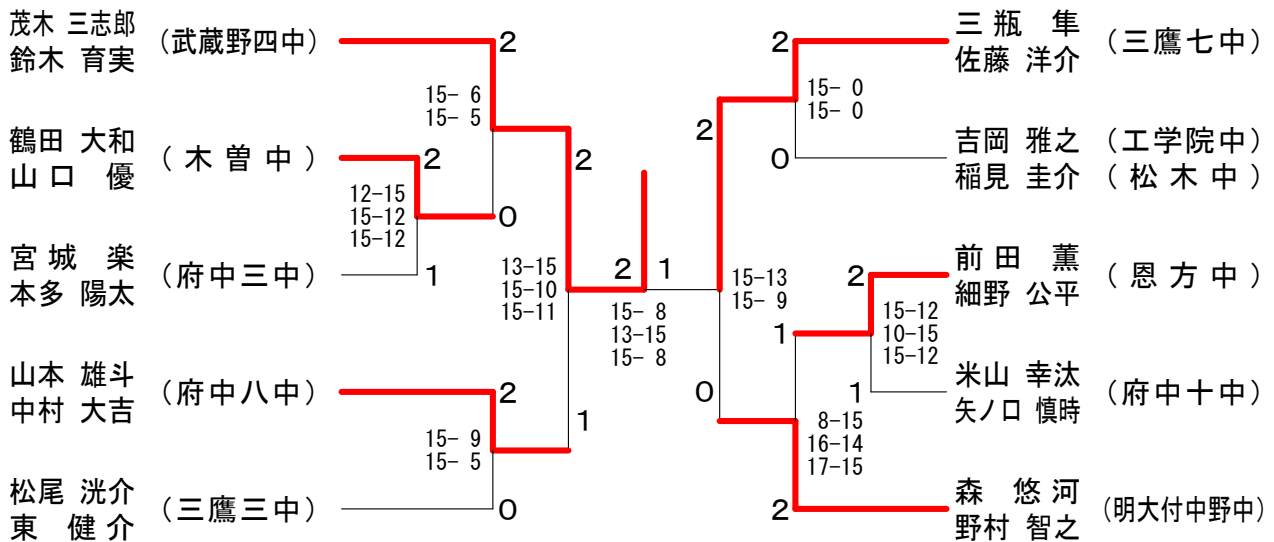

15歳以下男子予選トーナメントIブロック

第38回フジ杯ダブルス大会

平成25年12月15日 小平市民総合体育館

15歳以下男子予選トーナメントJブロック

15歳以下男子予選トーナメントKブロック

15歳以下男子予選トーナメントLブロック

第38回フジ杯ダブルス大会

平成25年12月15日 小平市民総合体育館

15歳以下男子予選トーナメントMブロック

15歳以下男子予選トーナメントNブロック

15歳以下男子予選トーナメントOブロック

第38回フジ杯ダブルス大会

平成25年12月15日 小平市民総合体育館

15歳以下男子予選トーナメントPブロック

第38回フジ杯ダブルス大会

平成25年12月15日 小平市民総合体育館