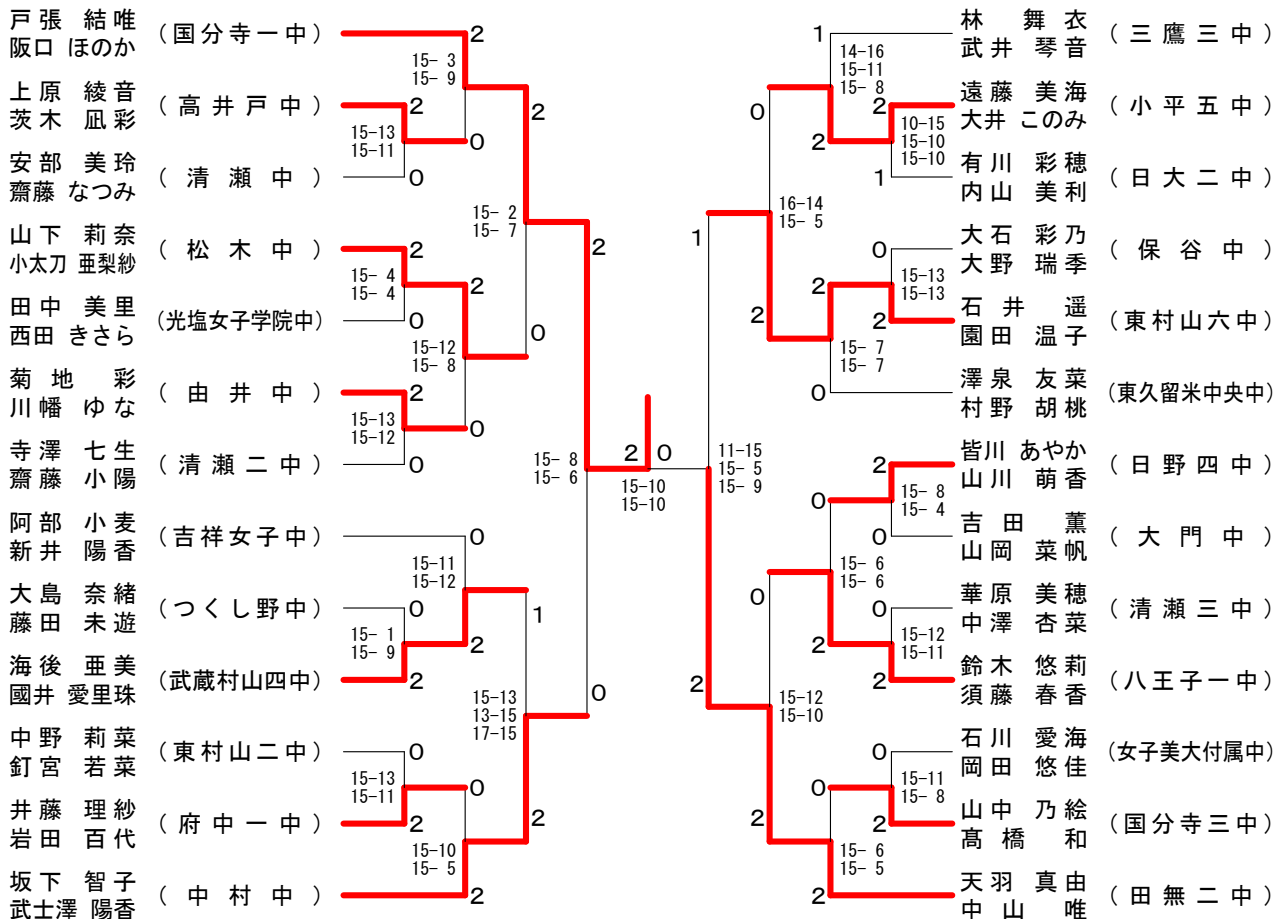

15歳以下女子予選トーナメントEブロック

15歳以下女子予選トーナメントFブロック

第38回フジ杯ダブルス大会

平成25年12月15日 小平市民総合体育館

15歳以下女子予選トーナメントGブロック

15歳以下女子予選トーナメントHブロック

第38回フジ杯ダブルス大会

平成25年12月15日 小平市民総合体育館

15歳以下女子予選トーナメントIブロック

15歳以下女子予選トーナメントJブロック

第38回フジ杯ダブルス大会

平成25年12月15日 小平市民総合体育館

15歳以下女子予選トーナメントKブロック

15歳以下女子予選トーナメントLブロック

第38回フジ杯ダブルス大会

平成25年12月15日 小平市民総合体育館