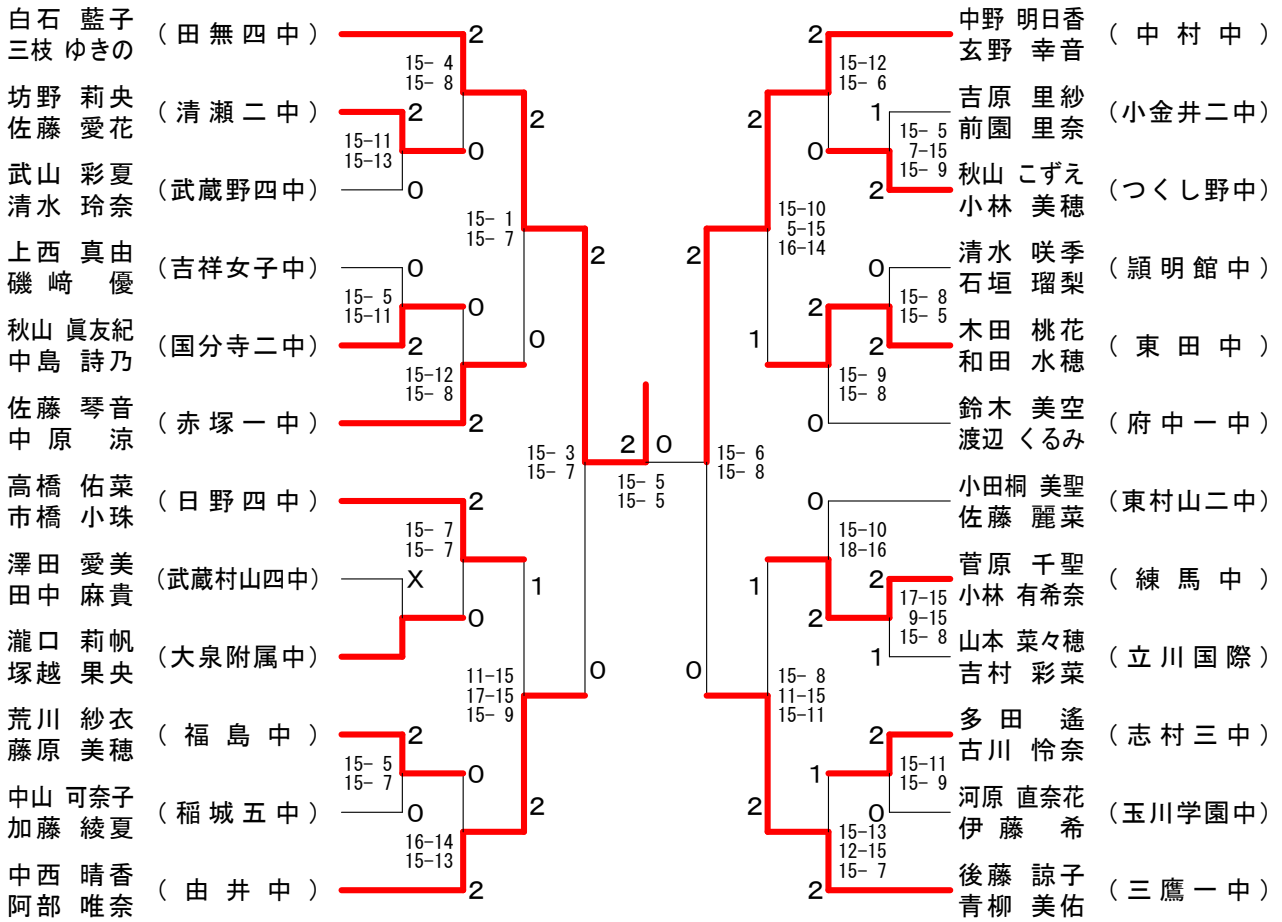

15歳以下男子予選トーナメントMブロック

15歳以下男子予選トーナメントNブロック

15歳以下男子予選トーナメントOブロック

第38回フジ杯ダブルス大会

平成25年12月15日 小平市民総合体育館

15歳以下男子予選トーナメントPブロック

第38回フジ杯ダブルス大会

平成25年12月15日 小平市民総合体育館

15歳以下女子予選トーナメントAブロック

15歳以下女子予選トーナメントBブロック

第38回フジ杯ダブルス大会

平成25年12月15日 小平市民総合体育館

15歳以下女子予選トーナメントCブロック

15歳以下女子予選トーナメントDブロック

第38回フジ杯ダブルス大会

平成25年12月15日 小平市民総合体育館