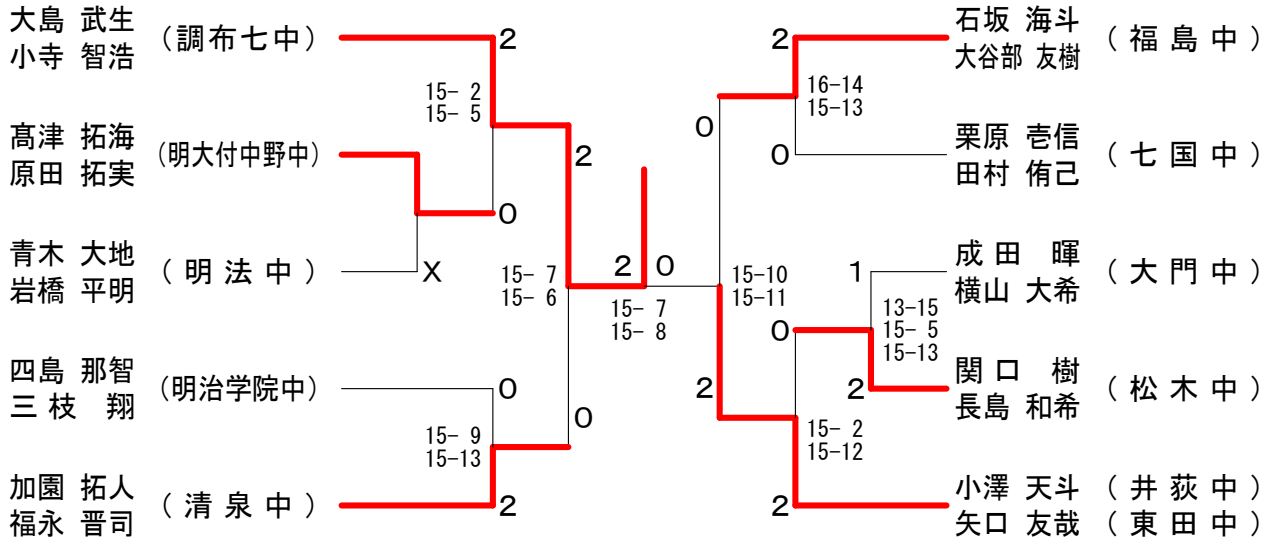

第38回フジ杯ダブルス大会

平成25年12月15日 小平市民総合体育館

15歳以下男子予選トーナメントMブロック