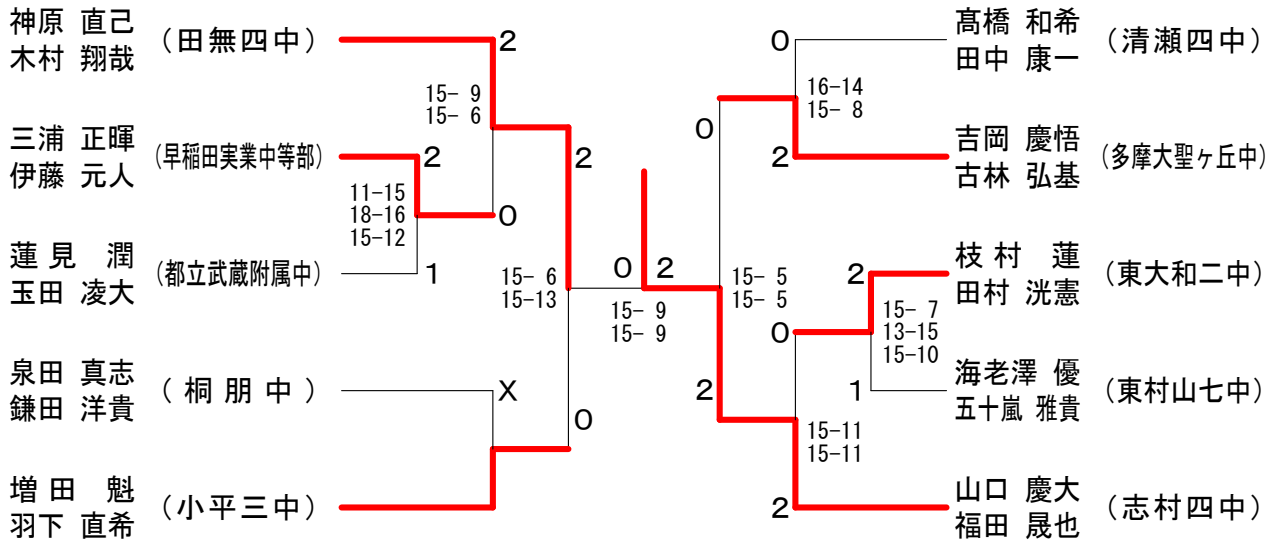

15歳以下男子予選トーナメントMブロック

15歳以下男子予選トーナメントNブロック

15歳以下男子予選トーナメントOブロック

第38回フジ杯ダブルス大会

平成25年12月15日 小平市民総合体育館

15歳以下男子予選トーナメントPブロック

第38回フジ杯ダブルス大会

平成25年12月15日 小平市民総合体育館

15歳以下女子予選トーナメントAブロック

15歳以下女子予選トーナメントBブロック

第38回フジ杯ダブルス大会

平成25年12月15日 小平市民総合体育館

15歳以下女子予選トーナメントCブロック

15歳以下女子予選トーナメントDブロック

第38回フジ杯ダブルス大会

平成25年12月15日 小平市民総合体育館