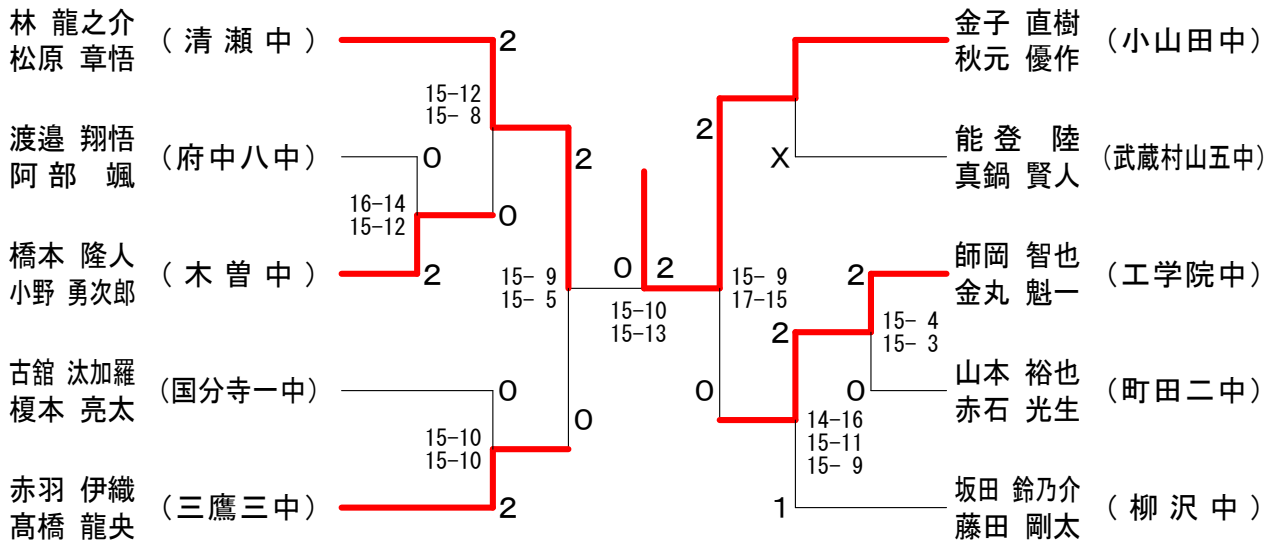

15歳以下男子予選トーナメントIブロック

第38回フジ杯ダブルス大会

平成25年12月15日 小平市民総合体育館

15歳以下男子予選トーナメントJブロック

15歳以下男子予選トーナメントKブロック

15歳以下男子予選トーナメントLブロック

第38回フジ杯ダブルス大会

平成25年12月15日 小平市民総合体育館

15歳以下男子予選トーナメントMブロック

15歳以下男子予選トーナメントNブロック

15歳以下男子予選トーナメントOブロック

第38回フジ杯ダブルス大会

平成25年12月15日 小平市民総合体育館

15歳以下男子予選トーナメントPブロック

第38回フジ杯ダブルス大会

平成25年12月15日 小平市民総合体育館