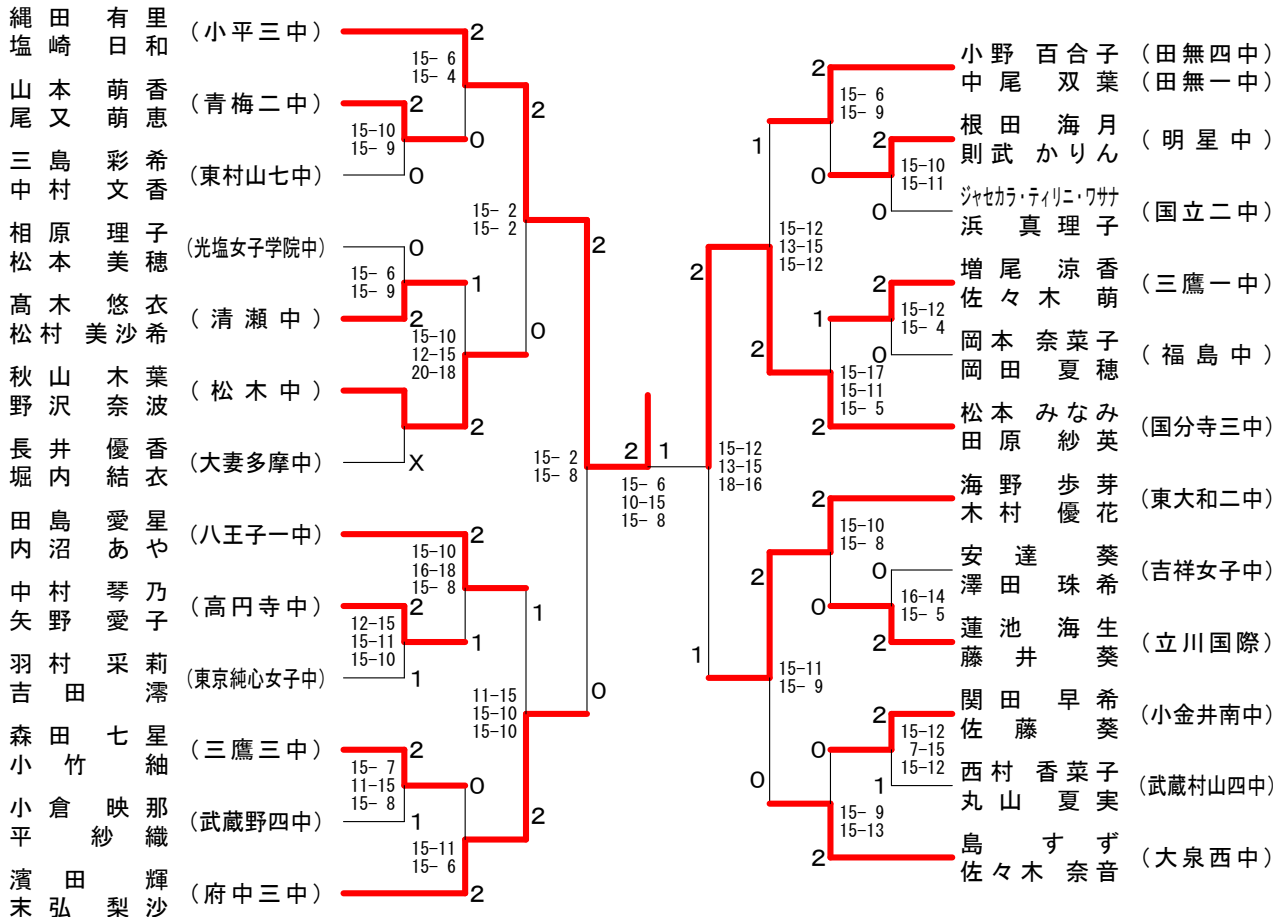

15歳以下女子予選トーナメントIブロック

15歳以下女子予選トーナメントJブロック

第38回フジ杯ダブルス大会

平成25年12月15日 小平市民総合体育館

15歳以下女子予選トーナメントKブロック

15歳以下女子予選トーナメントLブロック

第38回フジ杯ダブルス大会

平成25年12月15日 小平市民総合体育館

15歳以下女子予選トーナメントMブロック

15歳以下女子予選トーナメントNブロック

第38回フジ杯ダブルス大会

平成25年12月15日 小平市民総合体育館

15歳以下女子予選トーナメントOブロック

15歳以下女子予選トーナメントPブロック

第38回フジ杯ダブルス大会

平成25年12月15日 小平市民総合体育館