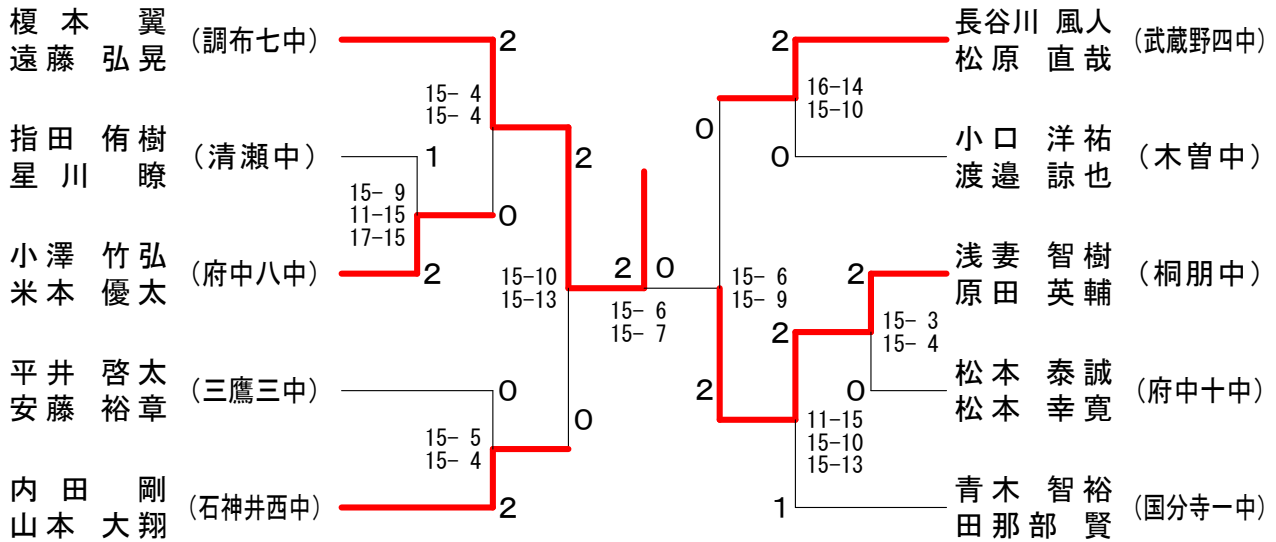

平成25年12月15日 小平市民総合体育館

15歳以下男子予選トーナメントAブロック

15歳以下男子予選トーナメントBブロック

15歳以下男子予選トーナメントCブロック

第38回フジ杯ダブルス大会

平成25年12月15日 小平市民総合体育館

15歳以下男子予選トーナメントGブロック

15歳以下男子予選トーナメントHブロック

15歳以下男子予選トーナメントIブロック

第38回フジ杯ダブルス大会

平成25年12月15日 小平市民総合体育館

15歳以下男子予選トーナメントJブロック

15歳以下男子予選トーナメントKブロック

15歳以下男子予選トーナメントLブロック

第38回フジ杯ダブルス大会

平成25年12月15日 小平市民総合体育館