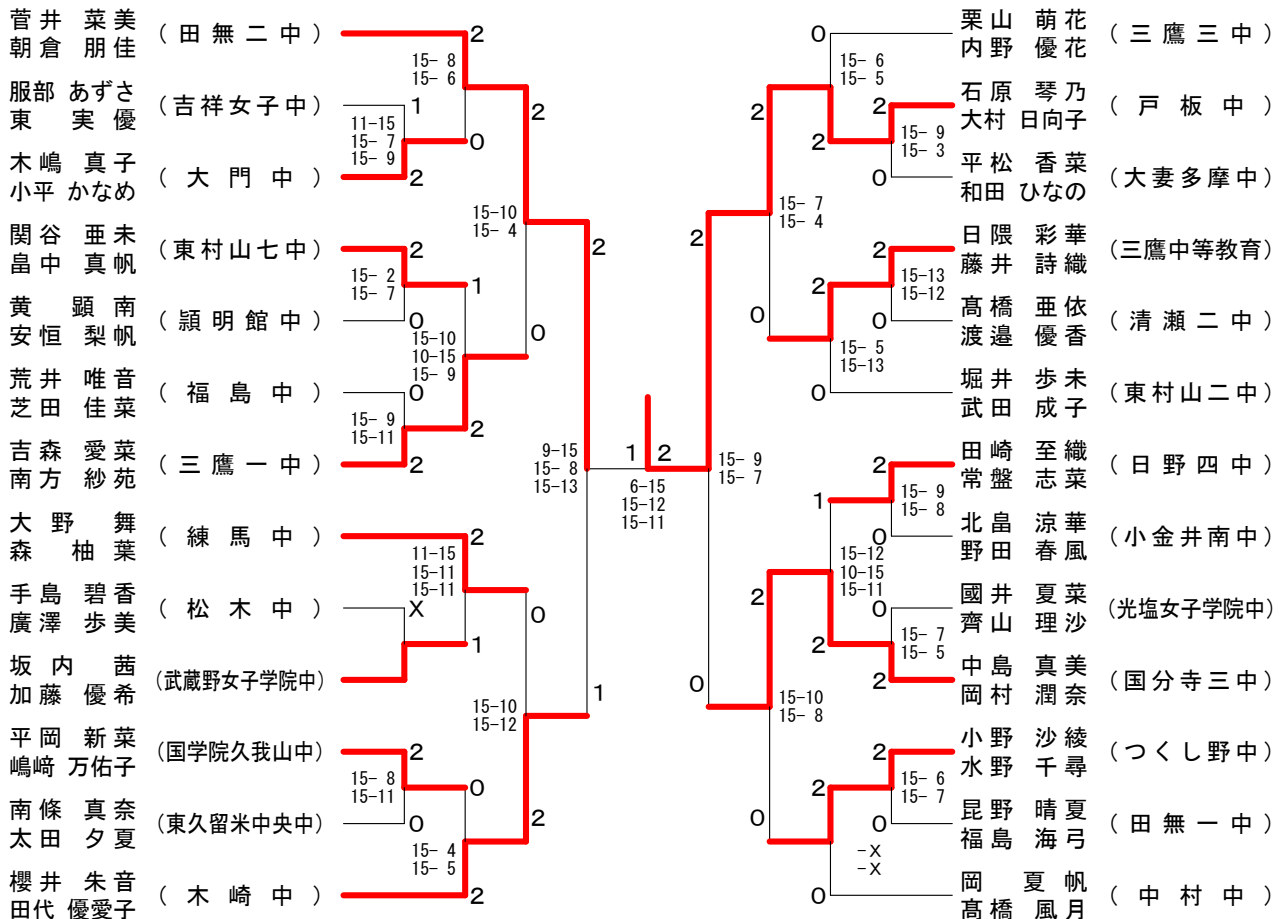

15歳以下女子予選トーナメントIブロック

15歳以下女子予選トーナメントJブロック

第38回フジ杯ダブルス大会

平成25年12月15日 小平市民総合体育館

15歳以下女子予選トーナメントKブロック

15歳以下女子予選トーナメントLブロック

第38回フジ杯ダブルス大会

平成25年12月15日 小平市民総合体育館

15歳以下女子予選トーナメントMブロック

15歳以下女子予選トーナメントNブロック

第38回フジ杯ダブルス大会

平成25年12月15日 小平市民総合体育館

15歳以下女子予選トーナメントOブロック

15歳以下女子予選トーナメントPブロック

第38回フジ杯ダブルス大会

平成25年12月15日 小平市民総合体育館