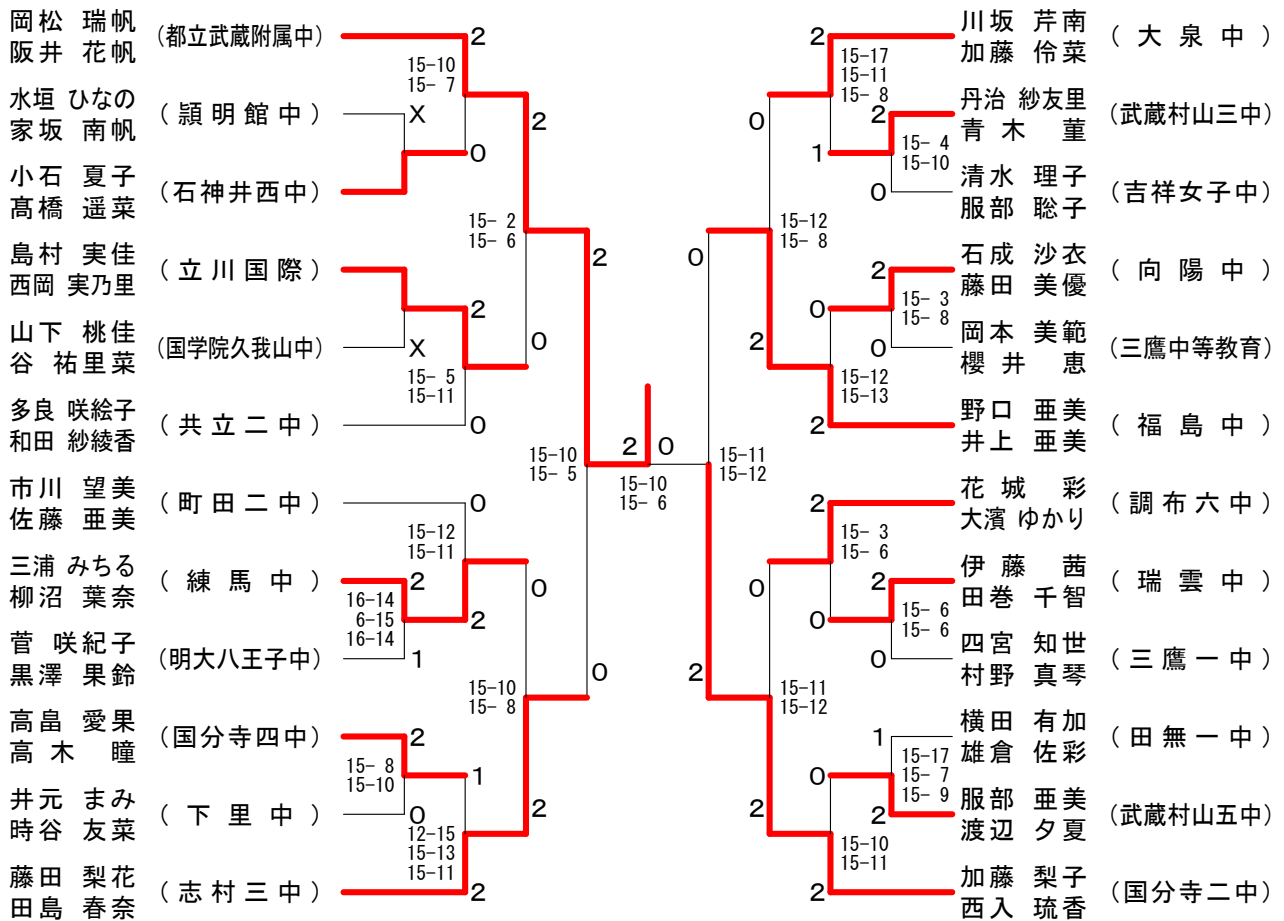

15歳以下女子予選トーナメントEブロック

15歳以下女子予選トーナメントFブロック

第38回フジ杯ダブルス大会

平成25年12月15日 小平市民総合体育館

15歳以下女子予選トーナメントGブロック

15歳以下女子予選トーナメントHブロック

第38回フジ杯ダブルス大会

平成25年12月15日 小平市民総合体育館

15歳以下女子予選トーナメントIブロック

15歳以下女子予選トーナメントJブロック

第38回フジ杯ダブルス大会

平成25年12月15日 小平市民総合体育館

15歳以下女子予選トーナメントKブロック

15歳以下女子予選トーナメントLブロック

第38回フジ杯ダブルス大会

平成25年12月15日 小平市民総合体育館