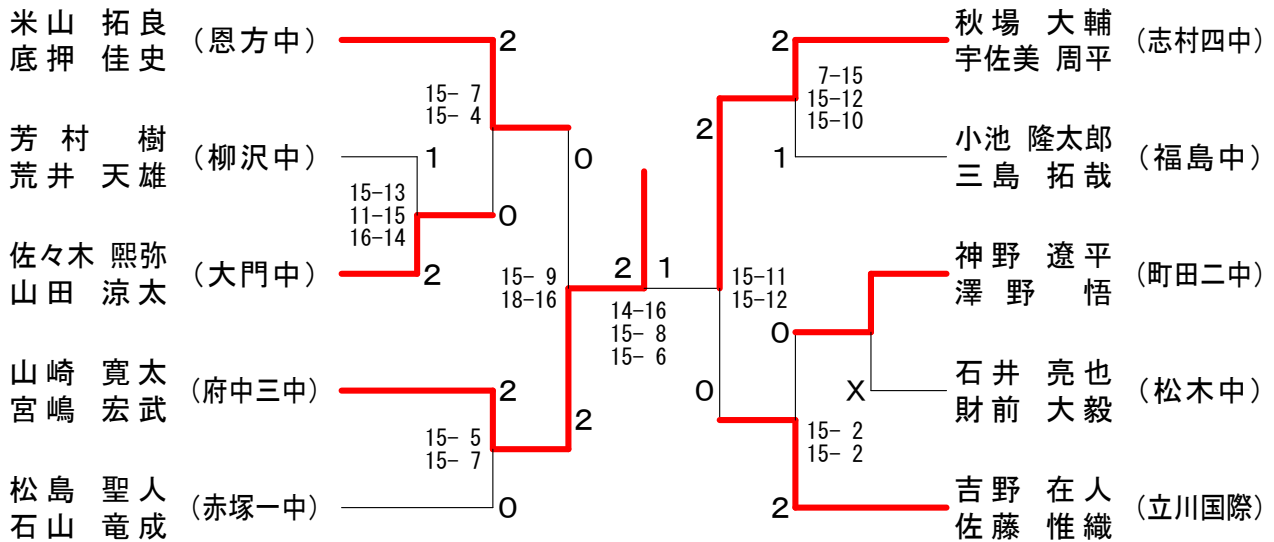

15歳以下男子予選トーナメントIブロック

第38回フジ杯ダブルス大会

平成25年12月15日 小平市民総合体育館

15歳以下男子予選トーナメントJブロック

15歳以下男子予選トーナメントKブロック

15歳以下男子予選トーナメントLブロック

第38回フジ杯ダブルス大会

平成25年12月15日 小平市民総合体育館

15歳以下男子予選トーナメントMブロック

15歳以下男子予選トーナメントNブロック

15歳以下男子予選トーナメントOブロック

第38回フジ杯ダブルス大会

平成25年12月15日 小平市民総合体育館

15歳以下男子予選トーナメントPブロック

第38回フジ杯ダブルス大会

平成25年12月15日 小平市民総合体育館