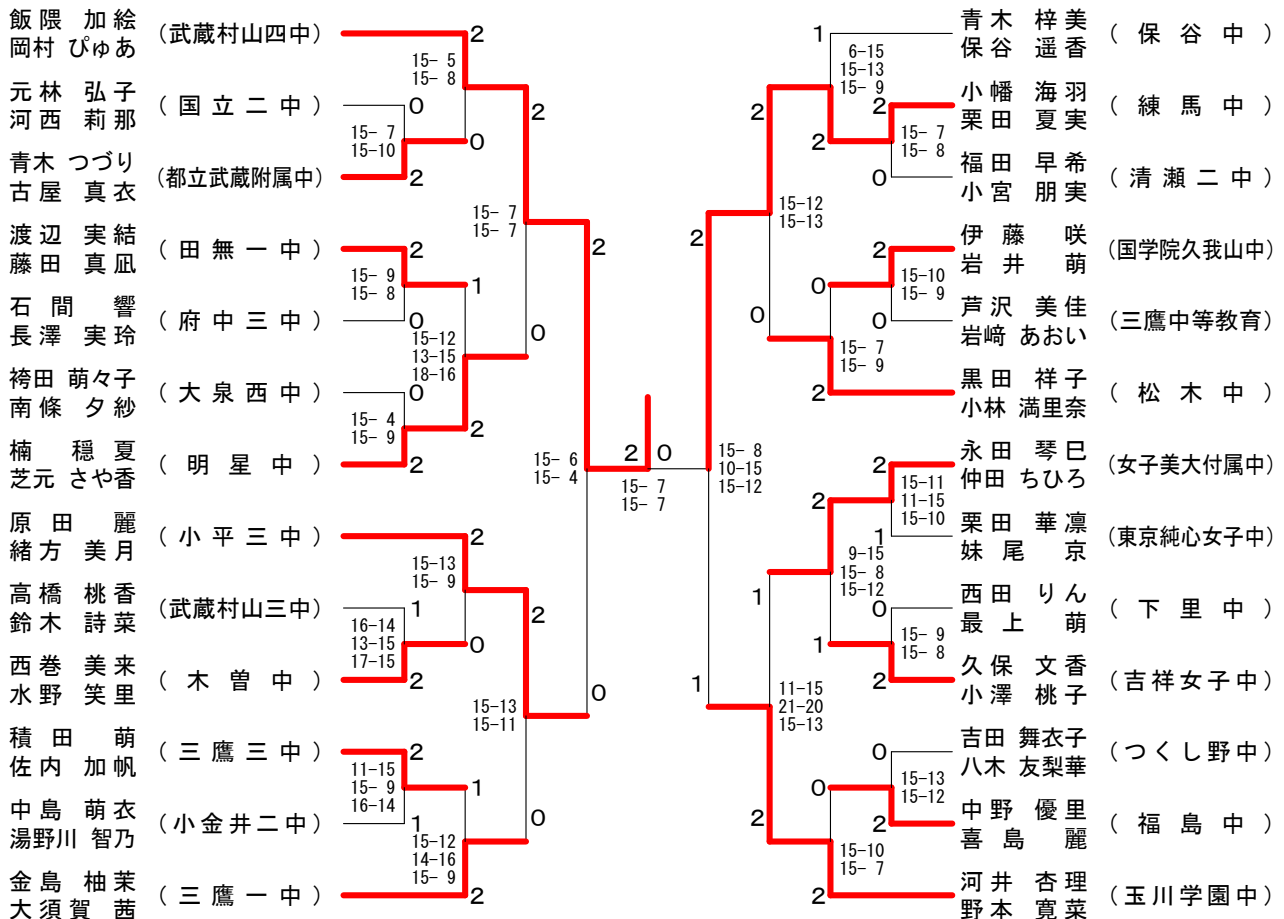

15歳以下女子予選トーナメントAブロック

15歳以下女子予選トーナメントBブロック

第38回フジ杯ダブルス大会

平成25年12月15日 小平市民総合体育館

15歳以下女子予選トーナメントCブロック

15歳以下女子予選トーナメントDブロック

第38回フジ杯ダブルス大会

平成25年12月15日 小平市民総合体育館

15歳以下女子予選トーナメントEブロック

15歳以下女子予選トーナメントFブロック

第38回フジ杯ダブルス大会

平成25年12月15日 小平市民総合体育館

15歳以下女子予選トーナメントGブロック

15歳以下女子予選トーナメントHブロック

第38回フジ杯ダブルス大会

平成25年12月15日 小平市民総合体育館