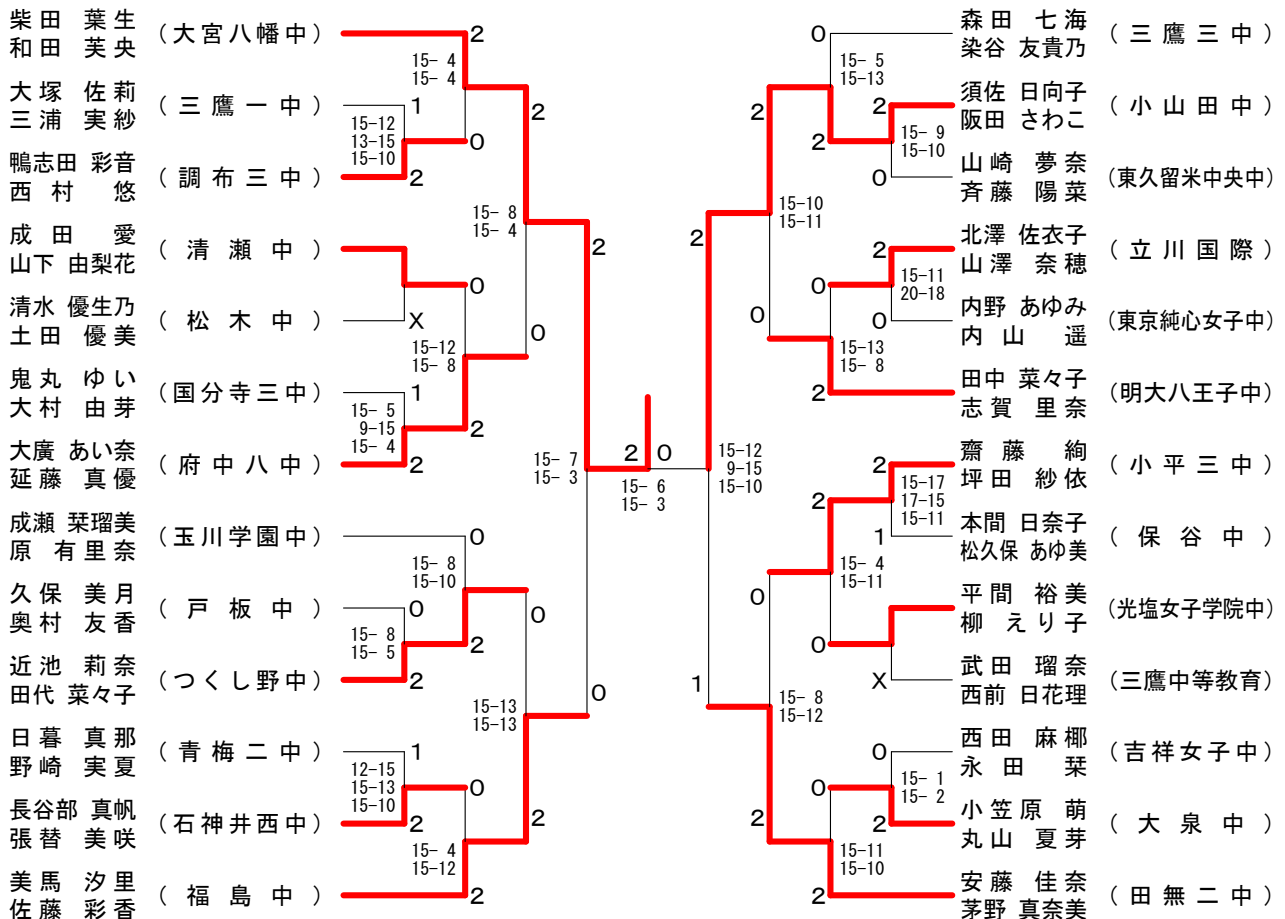

15歳以下女子予選トーナメントAブロック

15歳以下女子予選トーナメントBブロック

第38回フジ杯ダブルス大会

平成25年12月15日 小平市民総合体育館

15歳以下女子予選トーナメントCブロック

15歳以下女子予選トーナメントDブロック

第38回フジ杯ダブルス大会

平成25年12月15日 小平市民総合体育館

15歳以下女子予選トーナメントEブロック

15歳以下女子予選トーナメントFブロック

第38回フジ杯ダブルス大会

平成25年12月15日 小平市民総合体育館

15歳以下女子予選トーナメントGブロック

15歳以下女子予選トーナメントHブロック

第38回フジ杯ダブルス大会

平成25年12月15日 小平市民総合体育館