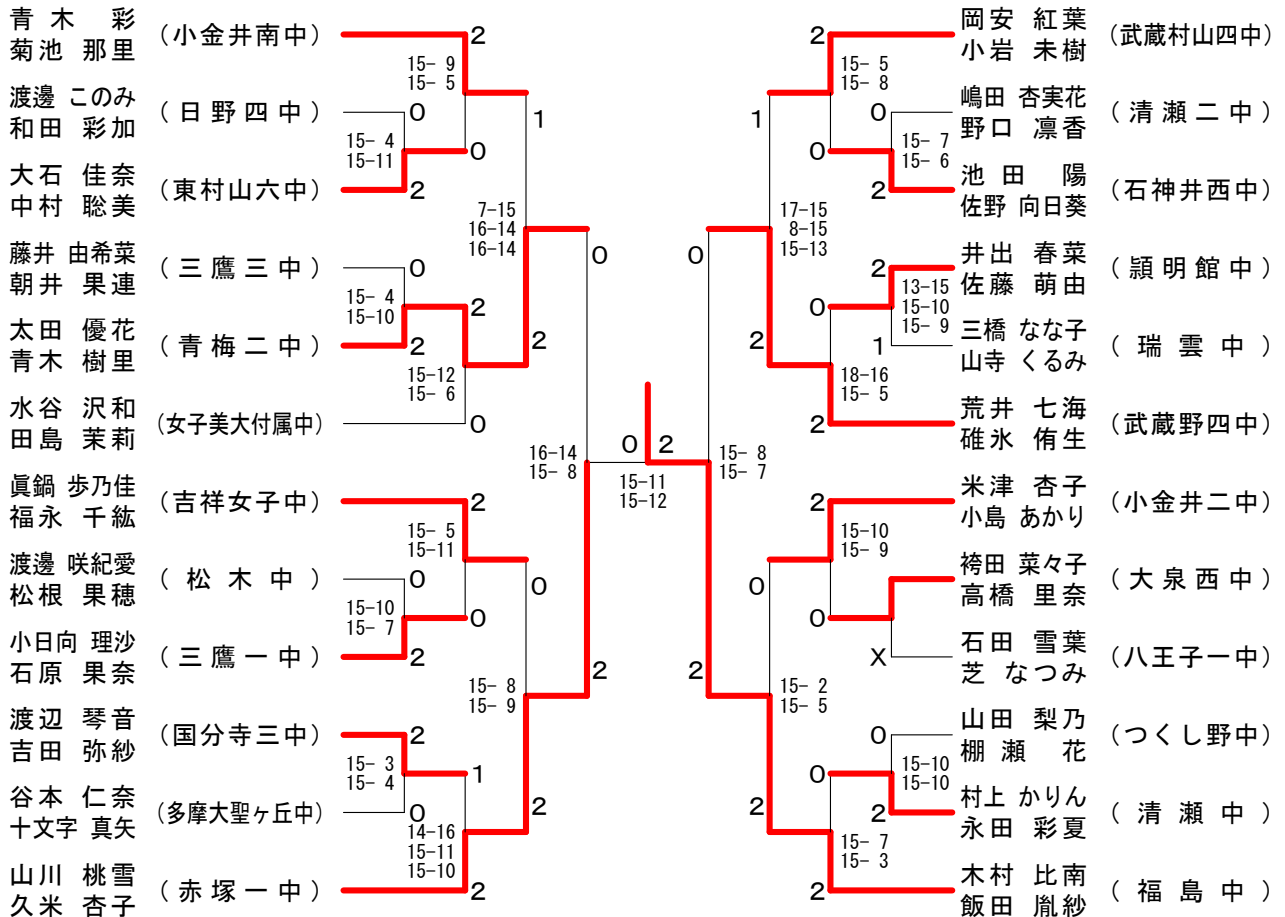

15歳以下女子予選トーナメントMブロック

15歳以下女子予選トーナメントNブロック

第38回フジ杯ダブルス大会

平成25年12月15日 小平市民総合体育館

15歳以下女子予選トーナメントOブロック

15歳以下女子予選トーナメントPブロック

第38回フジ杯ダブルス大会

平成25年12月15日 小平市民総合体育館