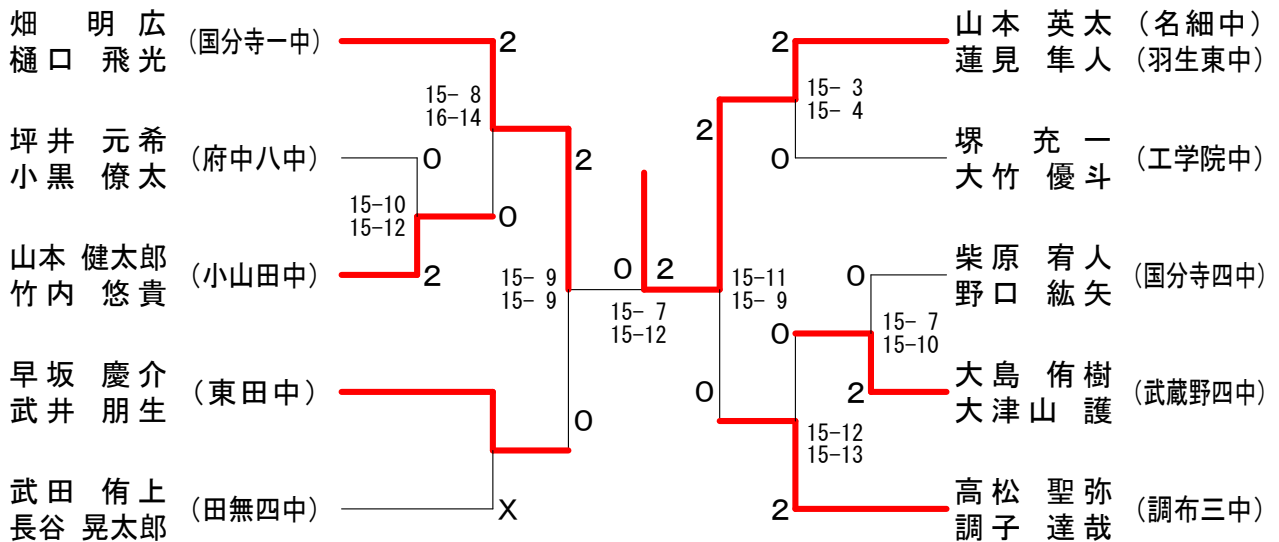

平成25年12月15日 小平市民総合体育館

15歳以下男子予選トーナメントAブロック

15歳以下男子予選トーナメントBブロック

15歳以下男子予選トーナメントCブロック

第38回フジ杯ダブルス大会

平成25年12月15日 小平市民総合体育館

15歳以下男子予選トーナメントGブロック

15歳以下男子予選トーナメントHブロック