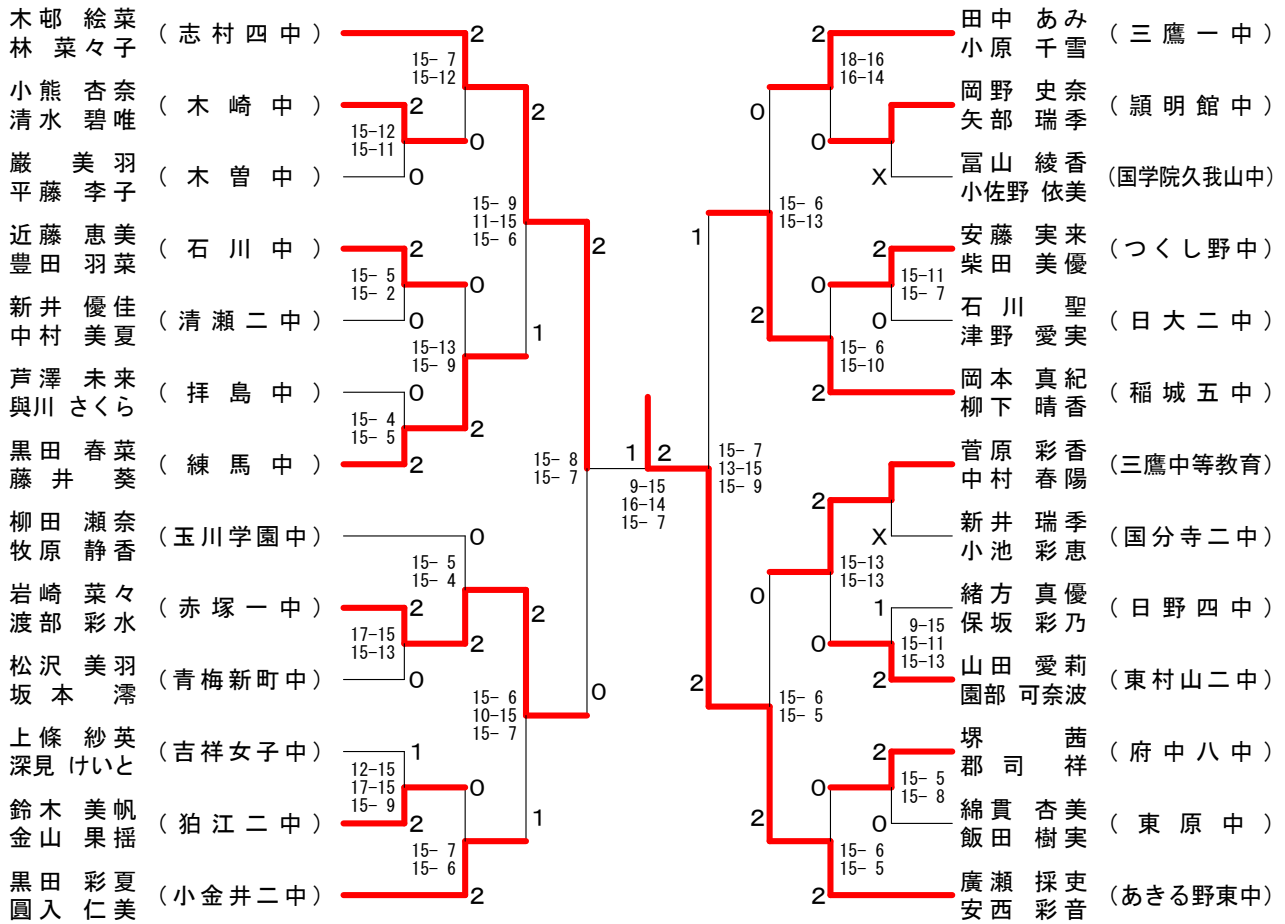

15歳以下女子予選トーナメントIブロック

15歳以下女子予選トーナメントJブロック

第38回フジ杯ダブルス大会

平成25年12月15日 小平市民総合体育館

15歳以下女子予選トーナメントKブロック

15歳以下女子予選トーナメントLブロック

第38回フジ杯ダブルス大会

平成25年12月15日 小平市民総合体育館

15歳以下女子予選トーナメントMブロック

15歳以下女子予選トーナメントNブロック

第38回フジ杯ダブルス大会

平成25年12月15日 小平市民総合体育館

15歳以下女子予選トーナメントOブロック

15歳以下女子予選トーナメントPブロック

第38回フジ杯ダブルス大会

平成25年12月15日 小平市民総合体育館