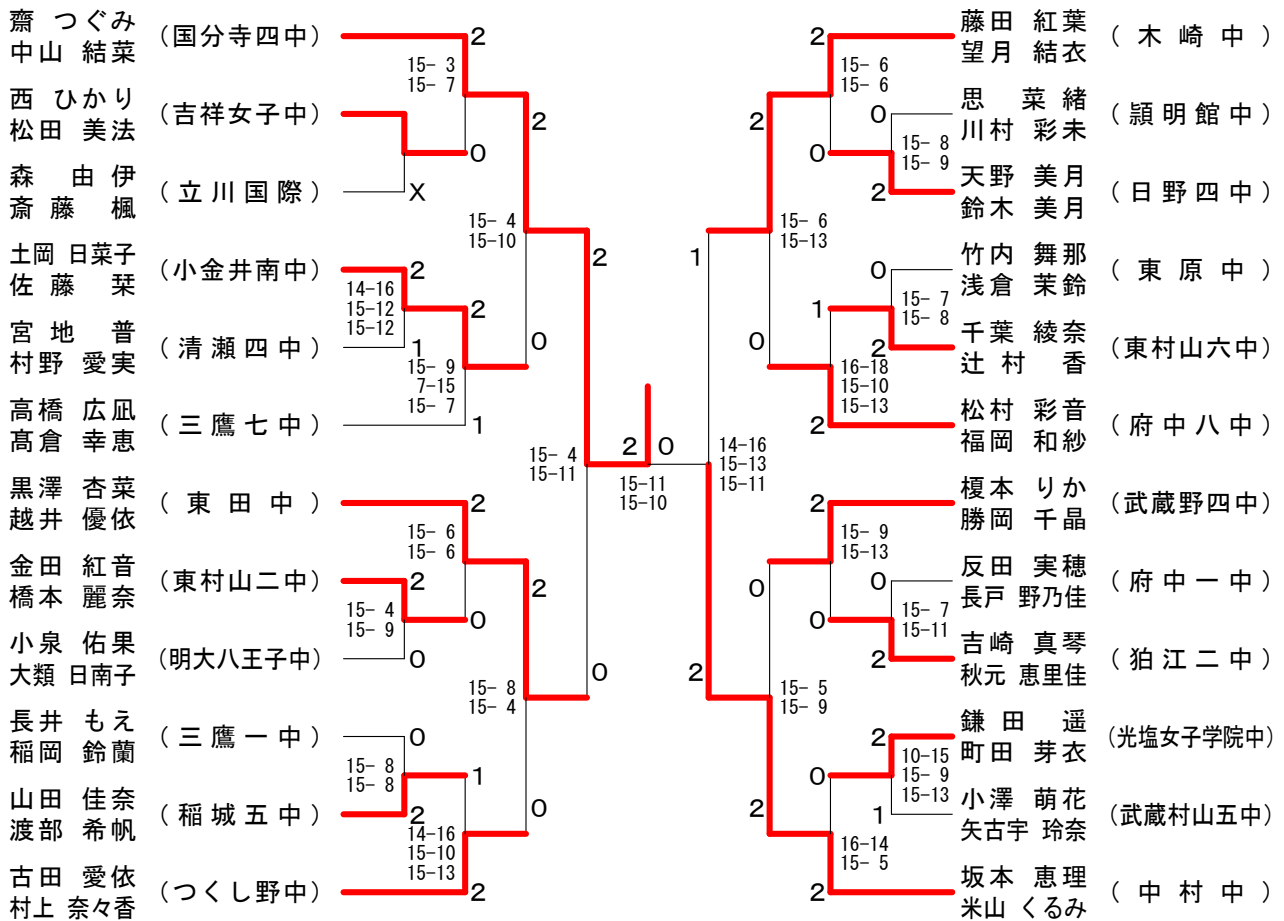

15歳以下女子予選トーナメントAブロック

15歳以下女子予選トーナメントBブロック

第38回フジ杯ダブルス大会

平成25年12月15日 小平市民総合体育館

15歳以下女子予選トーナメントCブロック

15歳以下女子予選トーナメントDブロック

第38回フジ杯ダブルス大会

平成25年12月15日 小平市民総合体育館

15歳以下女子予選トーナメントEブロック

15歳以下女子予選トーナメントFブロック

第38回フジ杯ダブルス大会

平成25年12月15日 小平市民総合体育館

15歳以下女子予選トーナメントGブロック

15歳以下女子予選トーナメントHブロック

第38回フジ杯ダブルス大会

平成25年12月15日 小平市民総合体育館