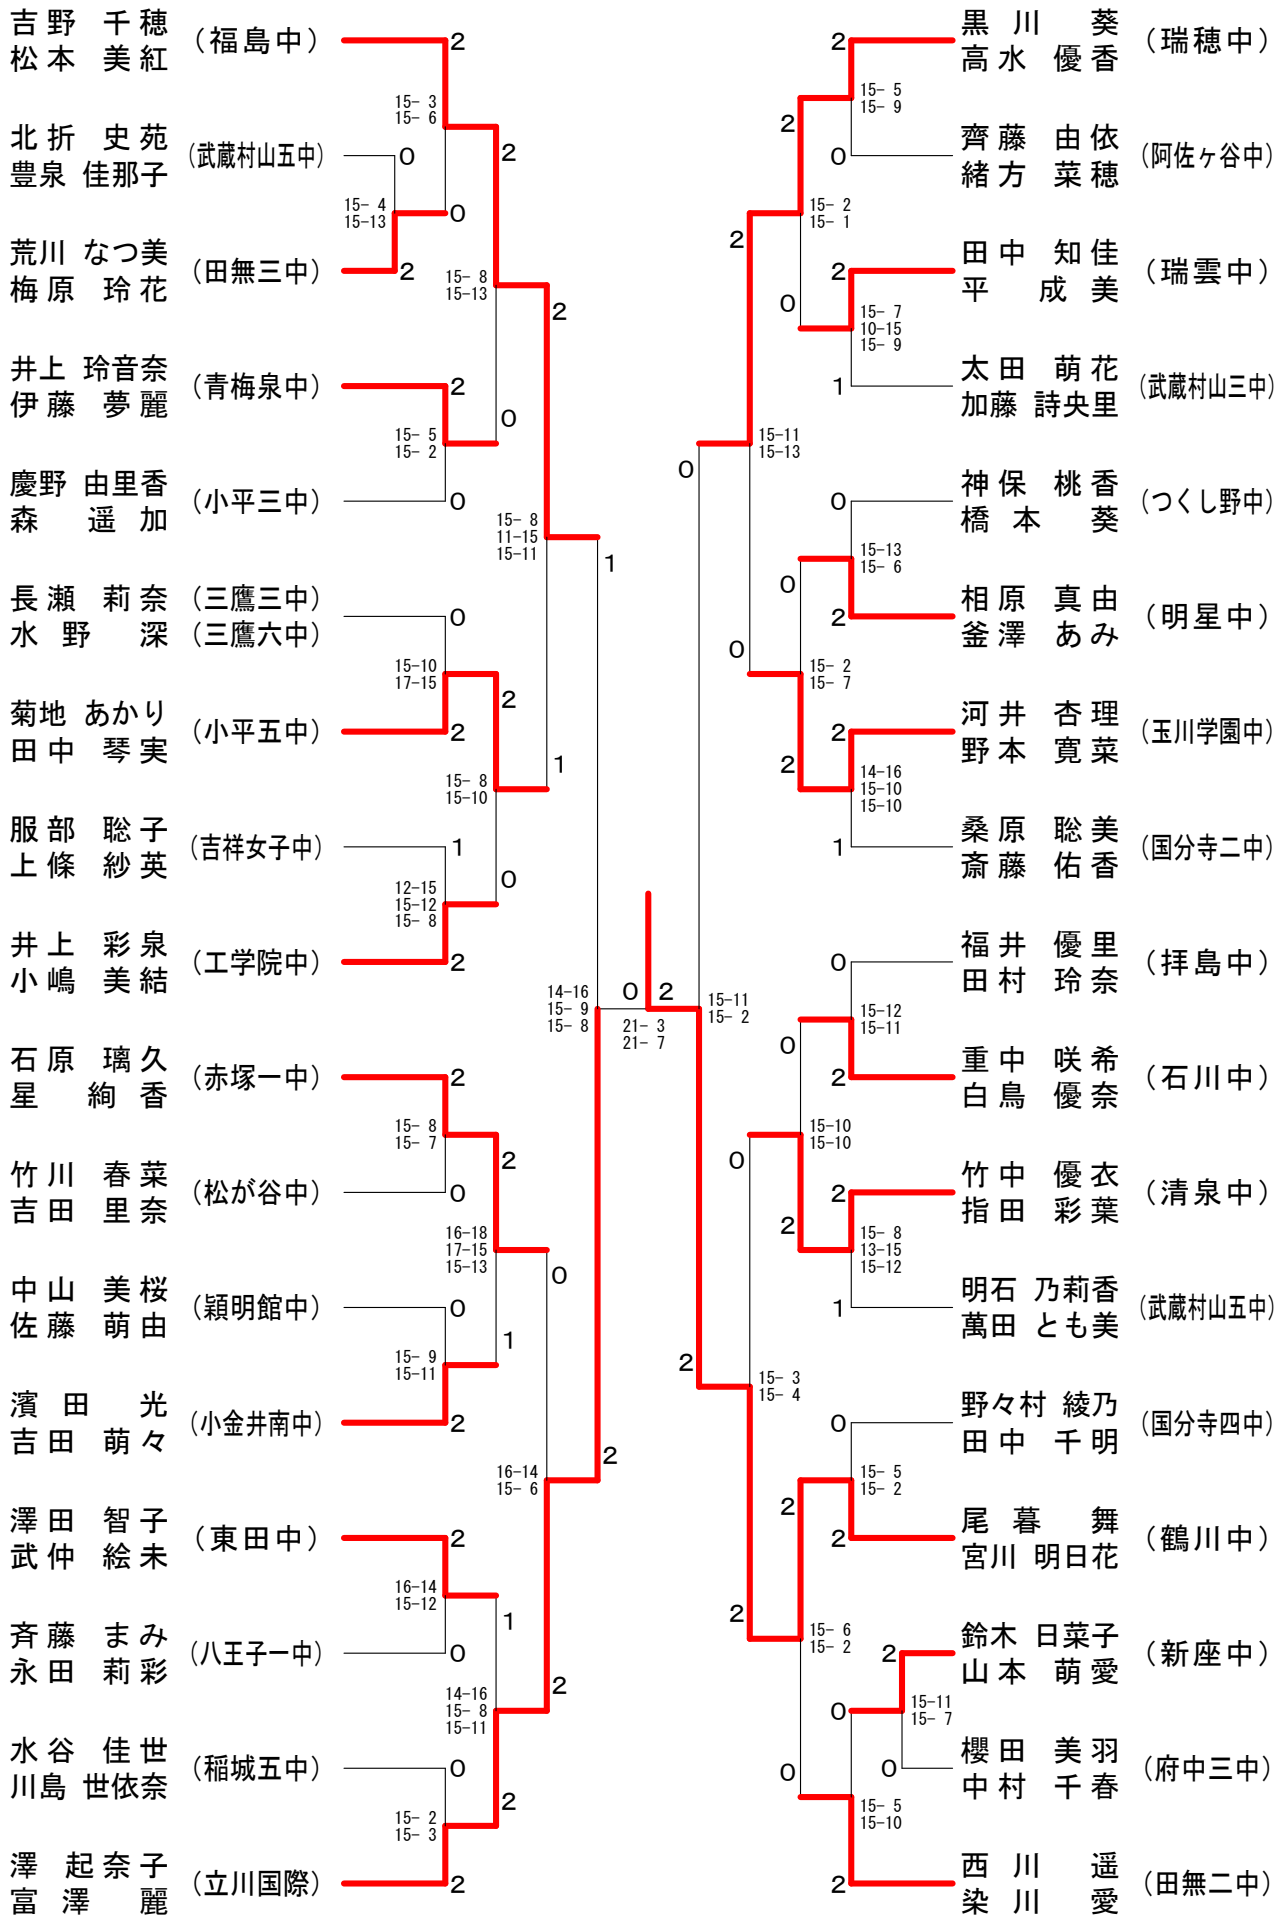

第36回フジ杯ダブルス大会

中学1年生男子ー1

第36回フジ杯ダブルス大会

中学1年生男子-2

第36回フジ杯ダブルス大会

中学1年生男子-3

第36回フジ杯ダブルス大会

中学1年生男子 - 4

第36回フジ杯ダブルス大会

中学1年生女子-1

第36回フジ杯ダブルス大会

中学1年生女子ー 2

第36回フジ杯ダブルス大会

中学1年生女子-3

第36回フジ杯ダブルス大会

中学1年生女子 - 4

第36回フジ杯ダブルス大会

中学1年生女子ー6

第36回フジ杯ダブルス大会

中学1年生女子ー7

第36回フジ杯ダブルス大会

中学1年生女子ー8

第36回フジ杯ダブルス大会

18歳以下男子-2

第36回フジ杯ダブルス大会

18歳以下男子-3

第36回フジ杯ダブルス大会

18歳以下男子 - 4

第36回フジ杯ダブルス大会

18歳以下男子ー5

第36回フジ杯ダブルス大会

18歳以下男子-6