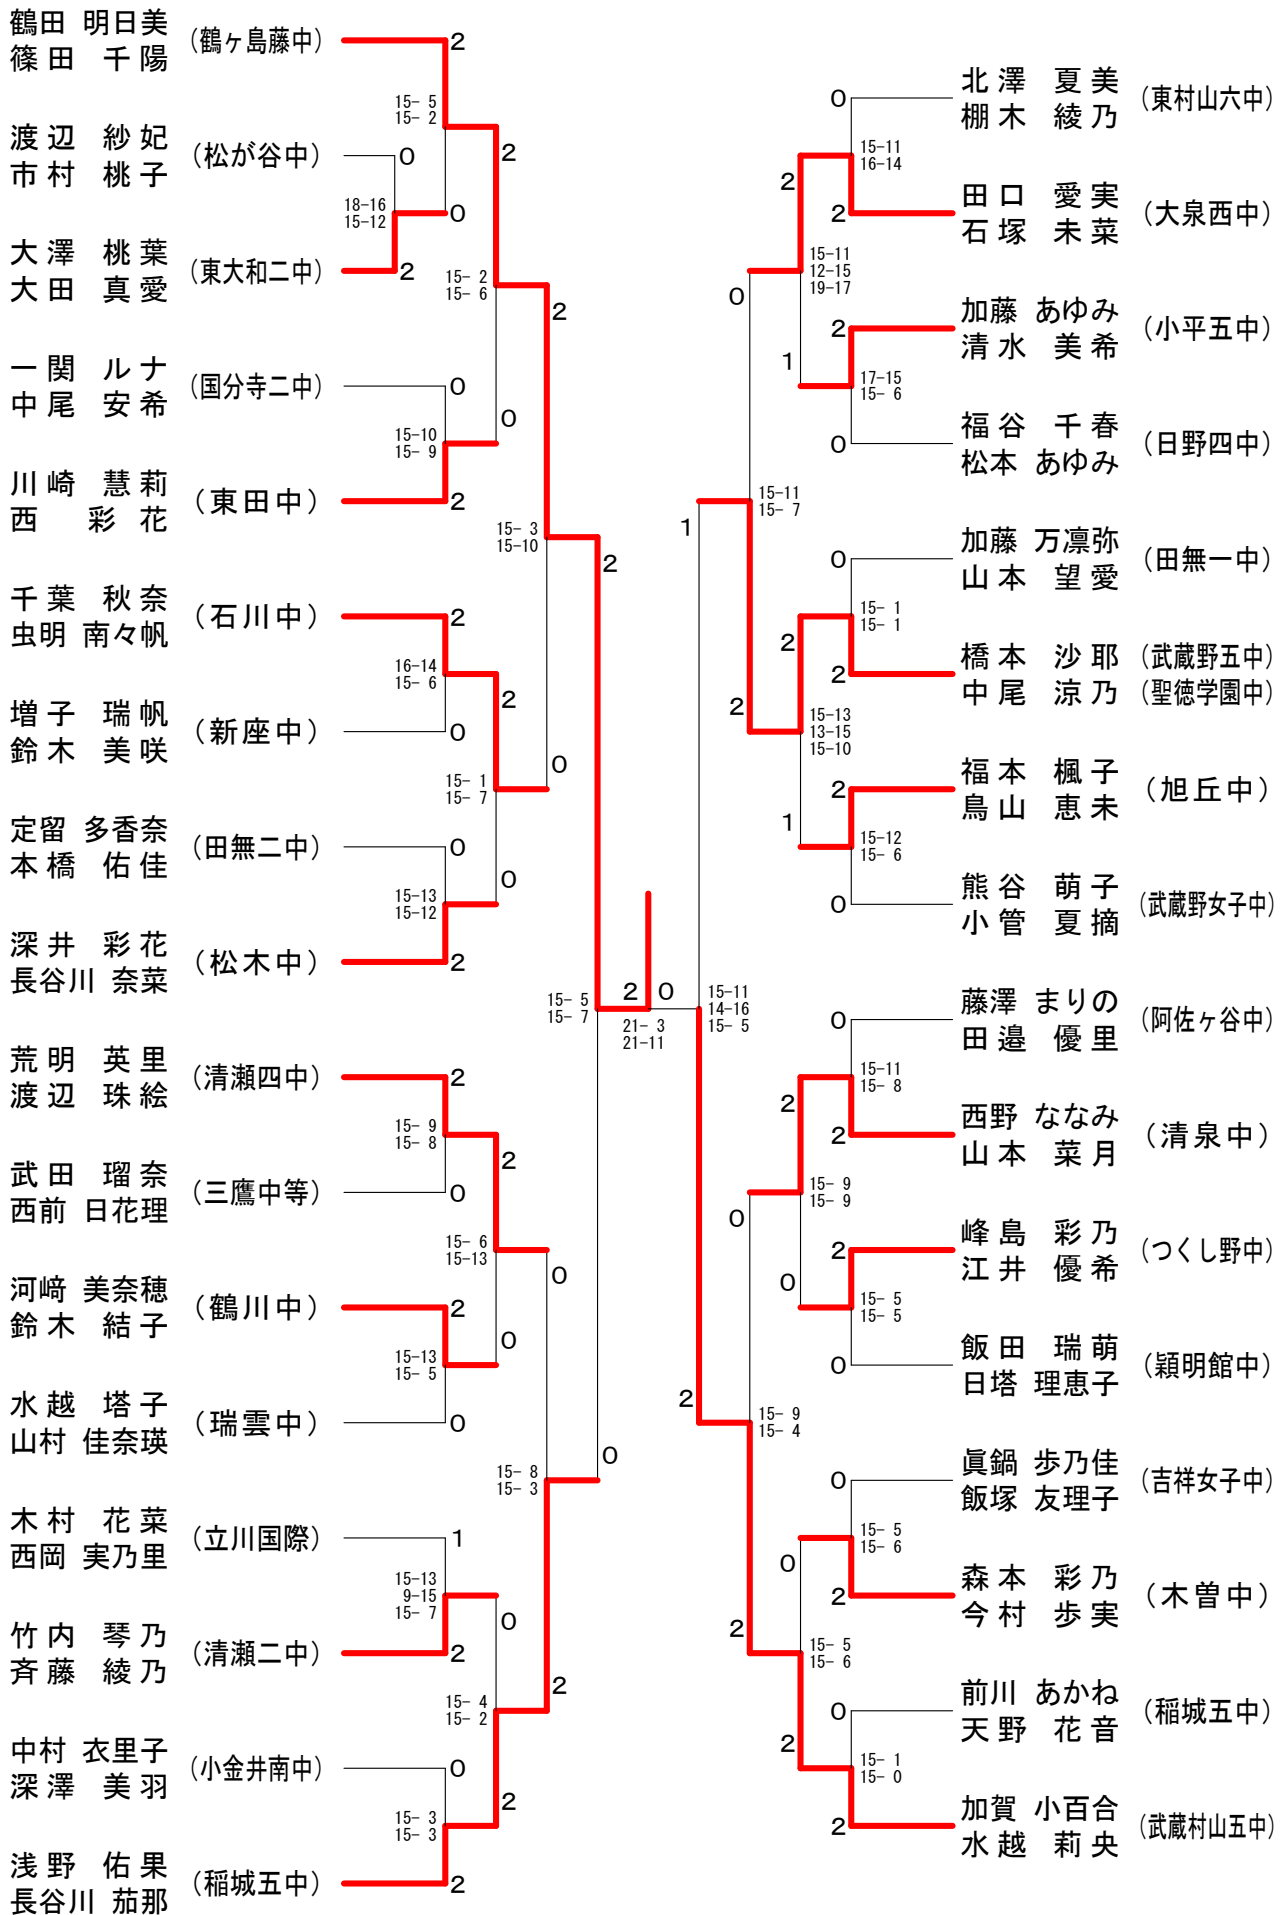

第36回フジ杯ダブルス大会

中学1年生男子ー1

第36回フジ杯ダブルス大会

中学1年生男子-2

第36回フジ杯ダブルス大会

中学1年生男子-3

第36回フジ杯ダブルス大会

中学1年生男子 - 4

第36回フジ杯ダブルス大会

中学1年生女子-1

第36回フジ杯ダブルス大会

中学1年生女子ー 2

第36回フジ杯ダブルス大会

中学1年生女子-3

第36回フジ杯ダブルス大会

中学1年生女子 - 4

第36回フジ杯ダブルス大会

中学1年生女子ー6

第36回フジ杯ダブルス大会

中学1年生女子ー7

第36回フジ杯ダブルス大会

中学1年生女子ー8

第36回フジ杯ダブルス大会

18歳以下男子-2