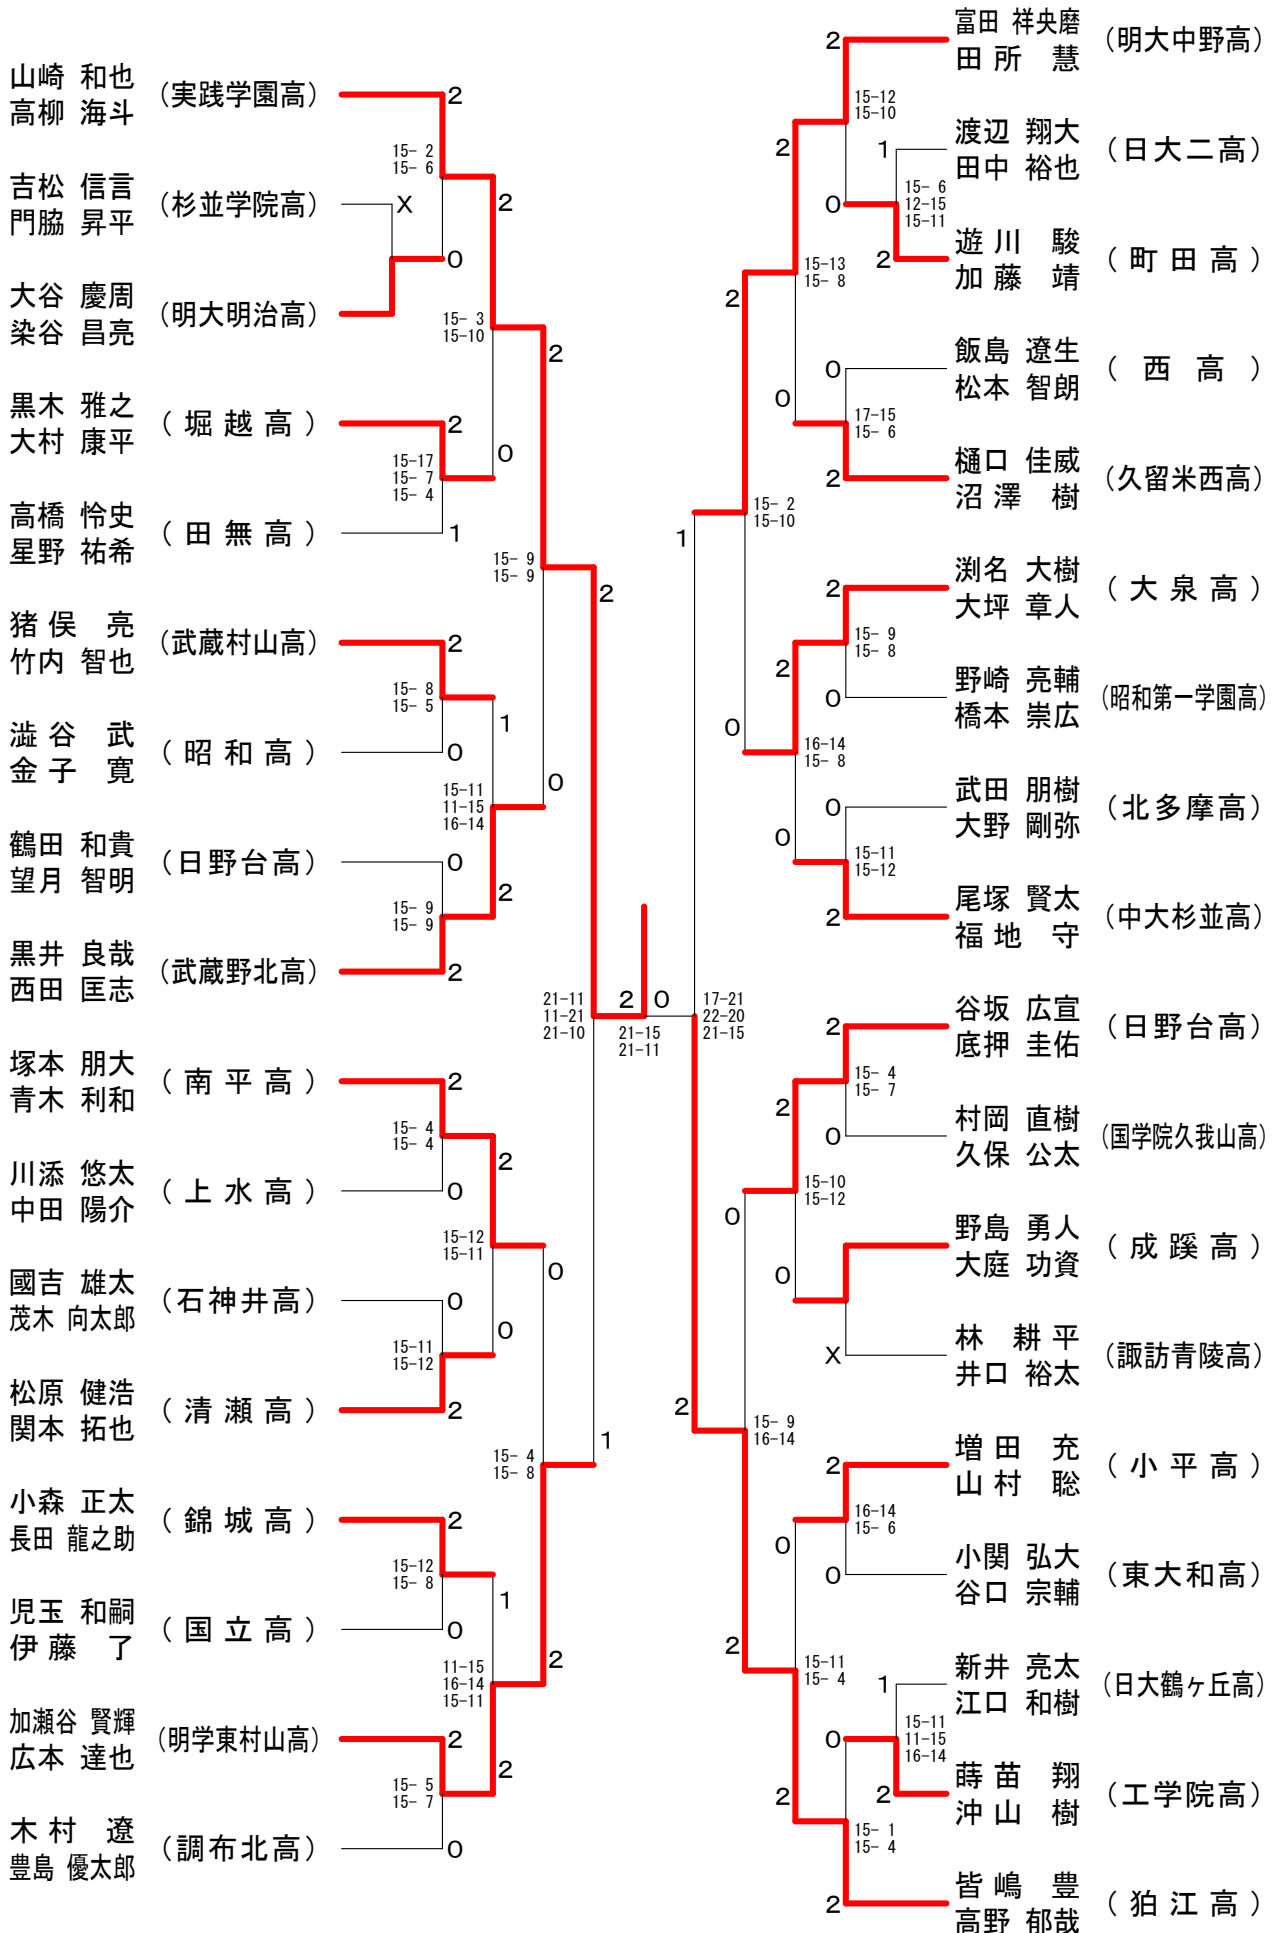

第36回フジ杯ダブルス大会

中学1年生女子-1

第36回フジ杯ダブルス大会

中学1年生女子ー 2

第36回フジ杯ダブルス大会

中学1年生女子-3

第36回フジ杯ダブルス大会

中学1年生女子 - 4

第36回フジ杯ダブルス大会

18歳以下男子-3

第36回フジ杯ダブルス大会

18歳以下男子 - 4

第36回フジ杯ダブルス大会

18歳以下男子ー5

第36回フジ杯ダブルス大会

18歳以下男子-6

第36回フジ杯ダブルス大会

18歳以下男子ー7

第36回フジ杯ダブルス大会

18歳以下男子-8

第36回フジ杯ダブルス大会

18歳以下女子-1

第36回フジ杯ダブルス大会

18歳以下女子-2

第36回フジ杯ダブルス大会

18歳以下女子-4

第36回フジ杯ダブルス大会

18歳以下女子ー5

第36回フジ杯ダブルス大会

18歳以下女子ー6

第36回フジ杯ダブルス大会

18歳以下女子ー7