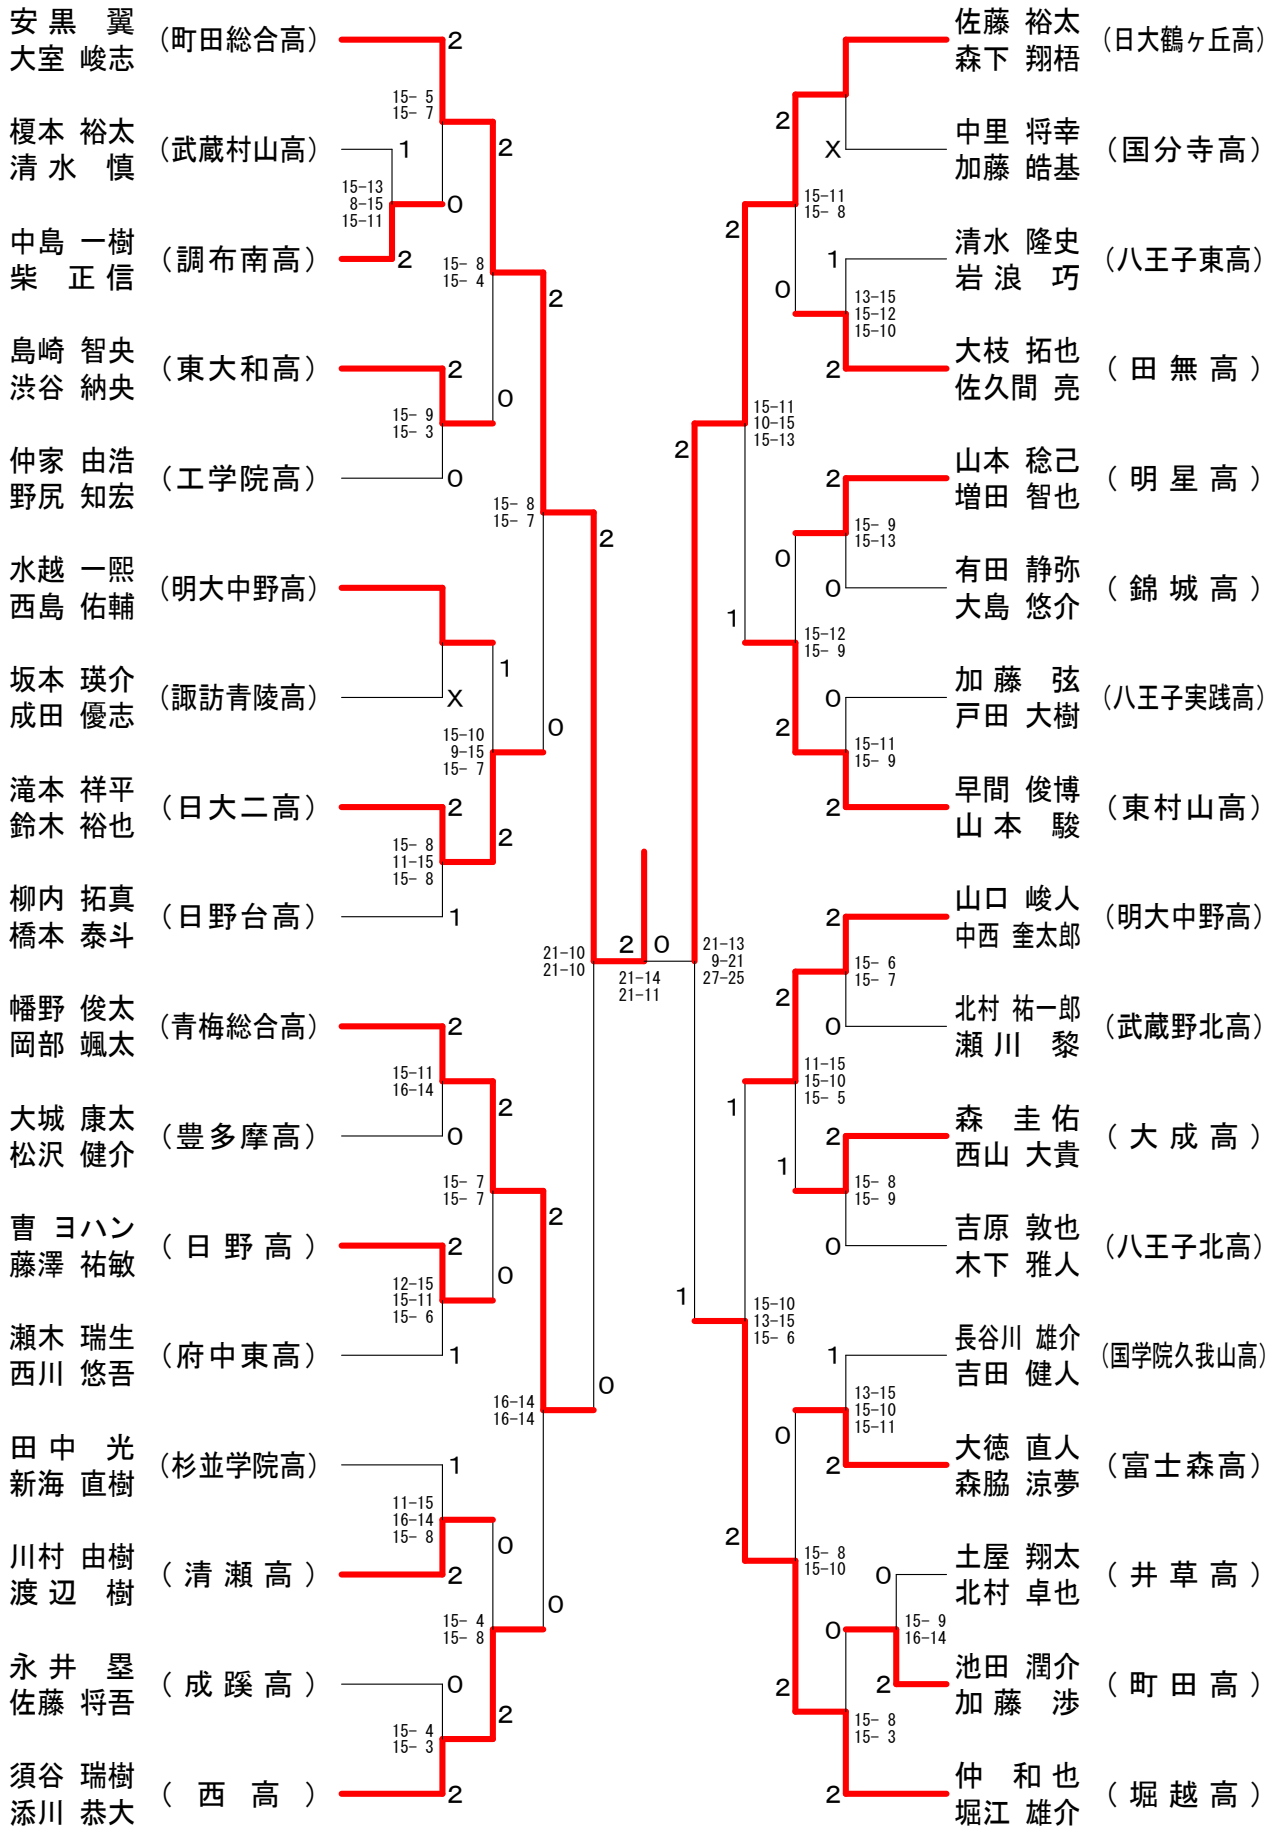

第36回フジ杯ダブルス大会

中学1年生女子-1

第36回フジ杯ダブルス大会

中学1年生女子ー 2

第36回フジ杯ダブルス大会

中学1年生女子-3

第36回フジ杯ダブルス大会

中学1年生女子 - 4

第36回フジ杯ダブルス大会

18歳以下男子-3

第36回フジ杯ダブルス大会

18歳以下男子 - 4

第36回フジ杯ダブルス大会

18歳以下男子ー5

第36回フジ杯ダブルス大会

18歳以下男子-6

第36回フジ杯ダブルス大会

18歳以下男子ー7

第36回フジ杯ダブルス大会

18歳以下男子-8

第36回フジ杯ダブルス大会

18歳以下女子-1

第36回フジ杯ダブルス大会

18歳以下女子-2

第36回フジ杯ダブルス大会

18歳以下女子-4

第36回フジ杯ダブルス大会

18歳以下女子ー5

第36回フジ杯ダブルス大会

18歳以下女子ー6

第36回フジ杯ダブルス大会

18歳以下女子ー7