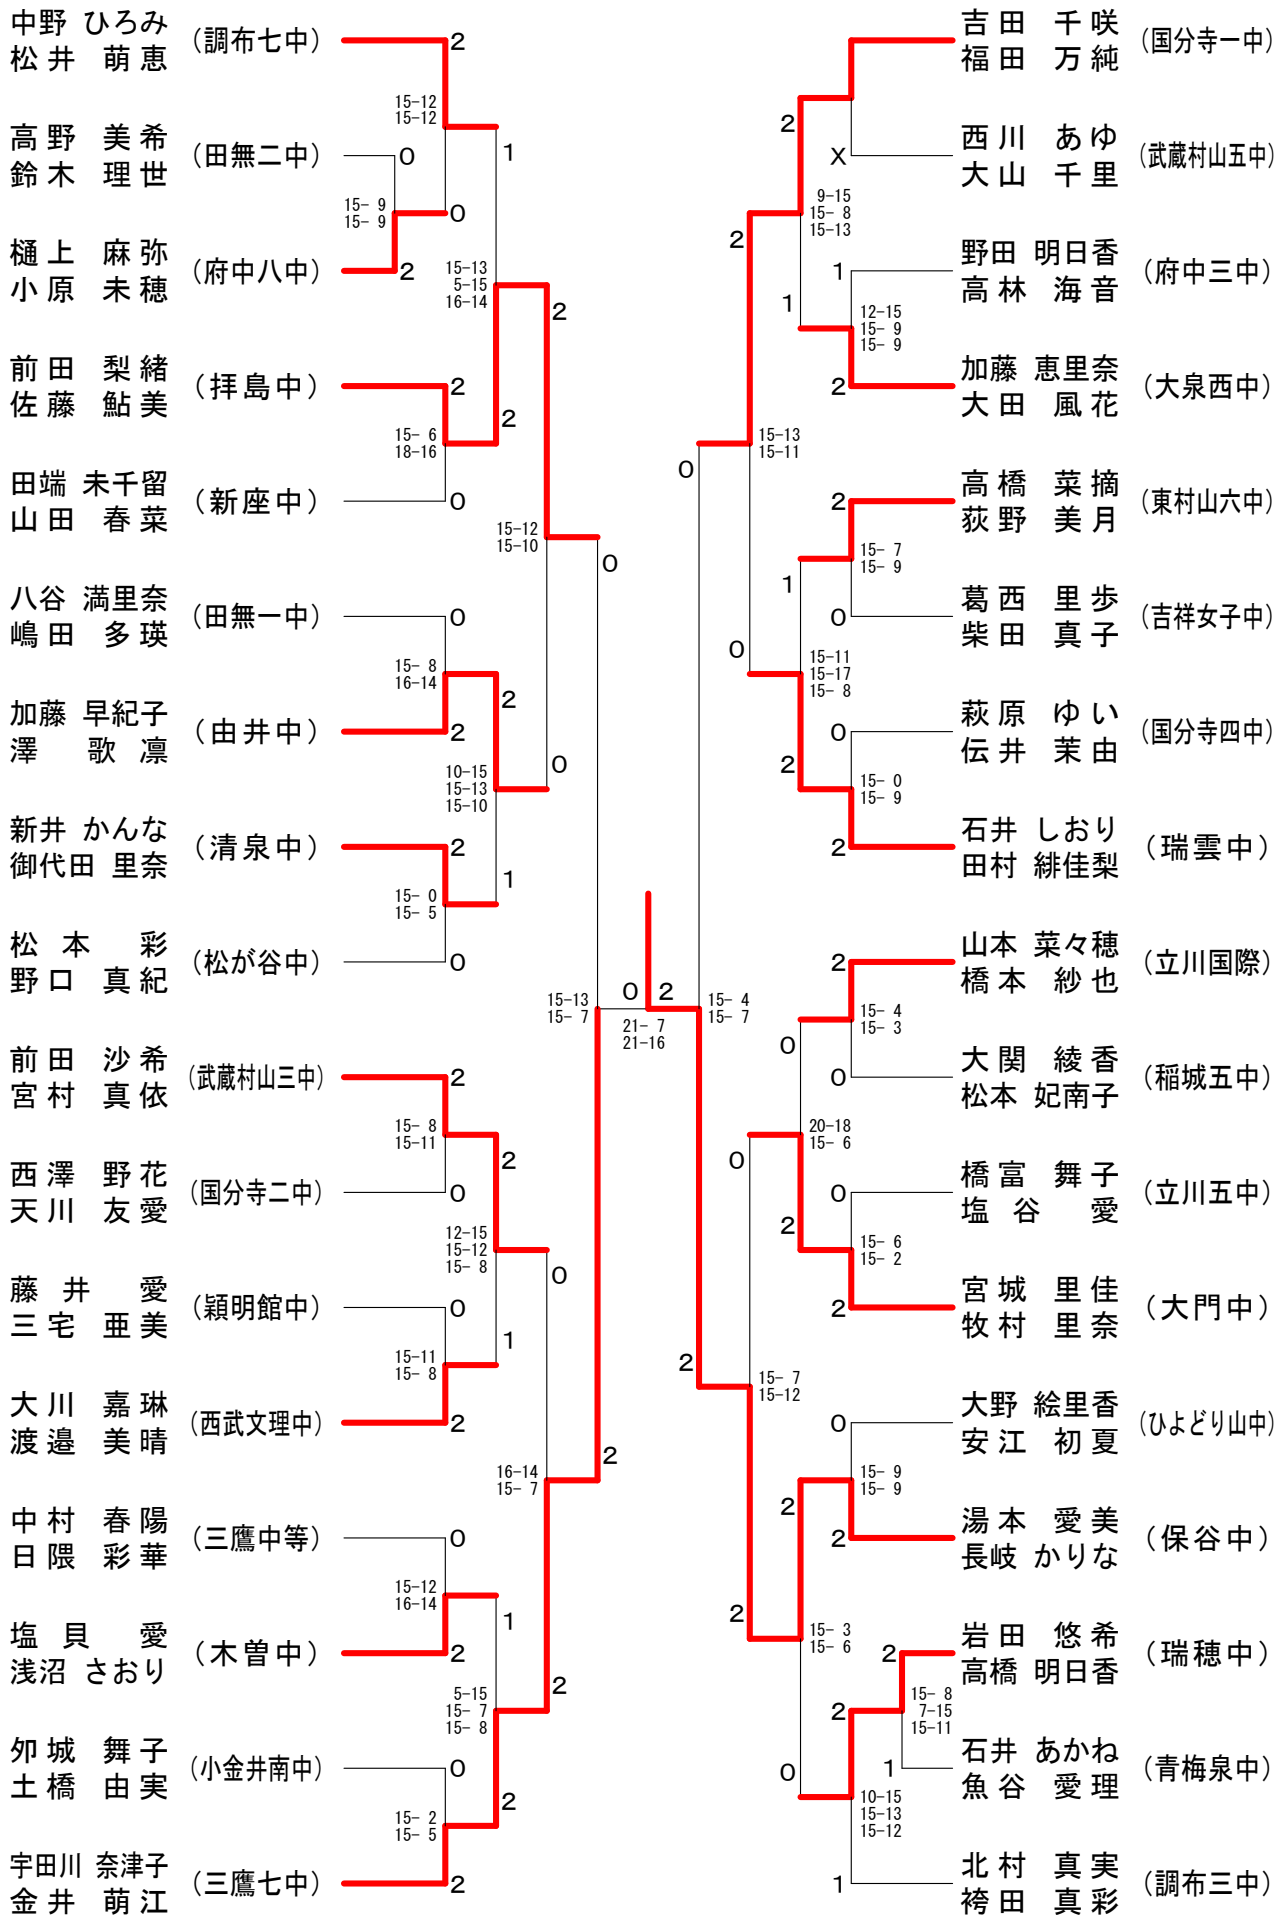

第36回フジ杯ダブルス大会

中学1年生男子ー1

第36回フジ杯ダブルス大会

中学1年生男子-2

第36回フジ杯ダブルス大会

中学1年生男子-3

第36回フジ杯ダブルス大会

中学1年生男子 - 4

第36回フジ杯ダブルス大会

中学1年生女子-1

第36回フジ杯ダブルス大会

中学1年生女子ー 2

第36回フジ杯ダブルス大会

中学1年生女子-3

第36回フジ杯ダブルス大会

中学1年生女子 - 4

第36回フジ杯ダブルス大会

中学1年生女子ー6

第36回フジ杯ダブルス大会

中学1年生女子ー7

第36回フジ杯ダブルス大会

中学1年生女子ー8

第36回フジ杯ダブルス大会

18歳以下男子-2

第36回フジ杯ダブルス大会

18歳以下男子-3

第36回フジ杯ダブルス大会

18歳以下男子 - 4

第36回フジ杯ダブルス大会

18歳以下男子ー5

第36回フジ杯ダブルス大会

18歳以下男子-6