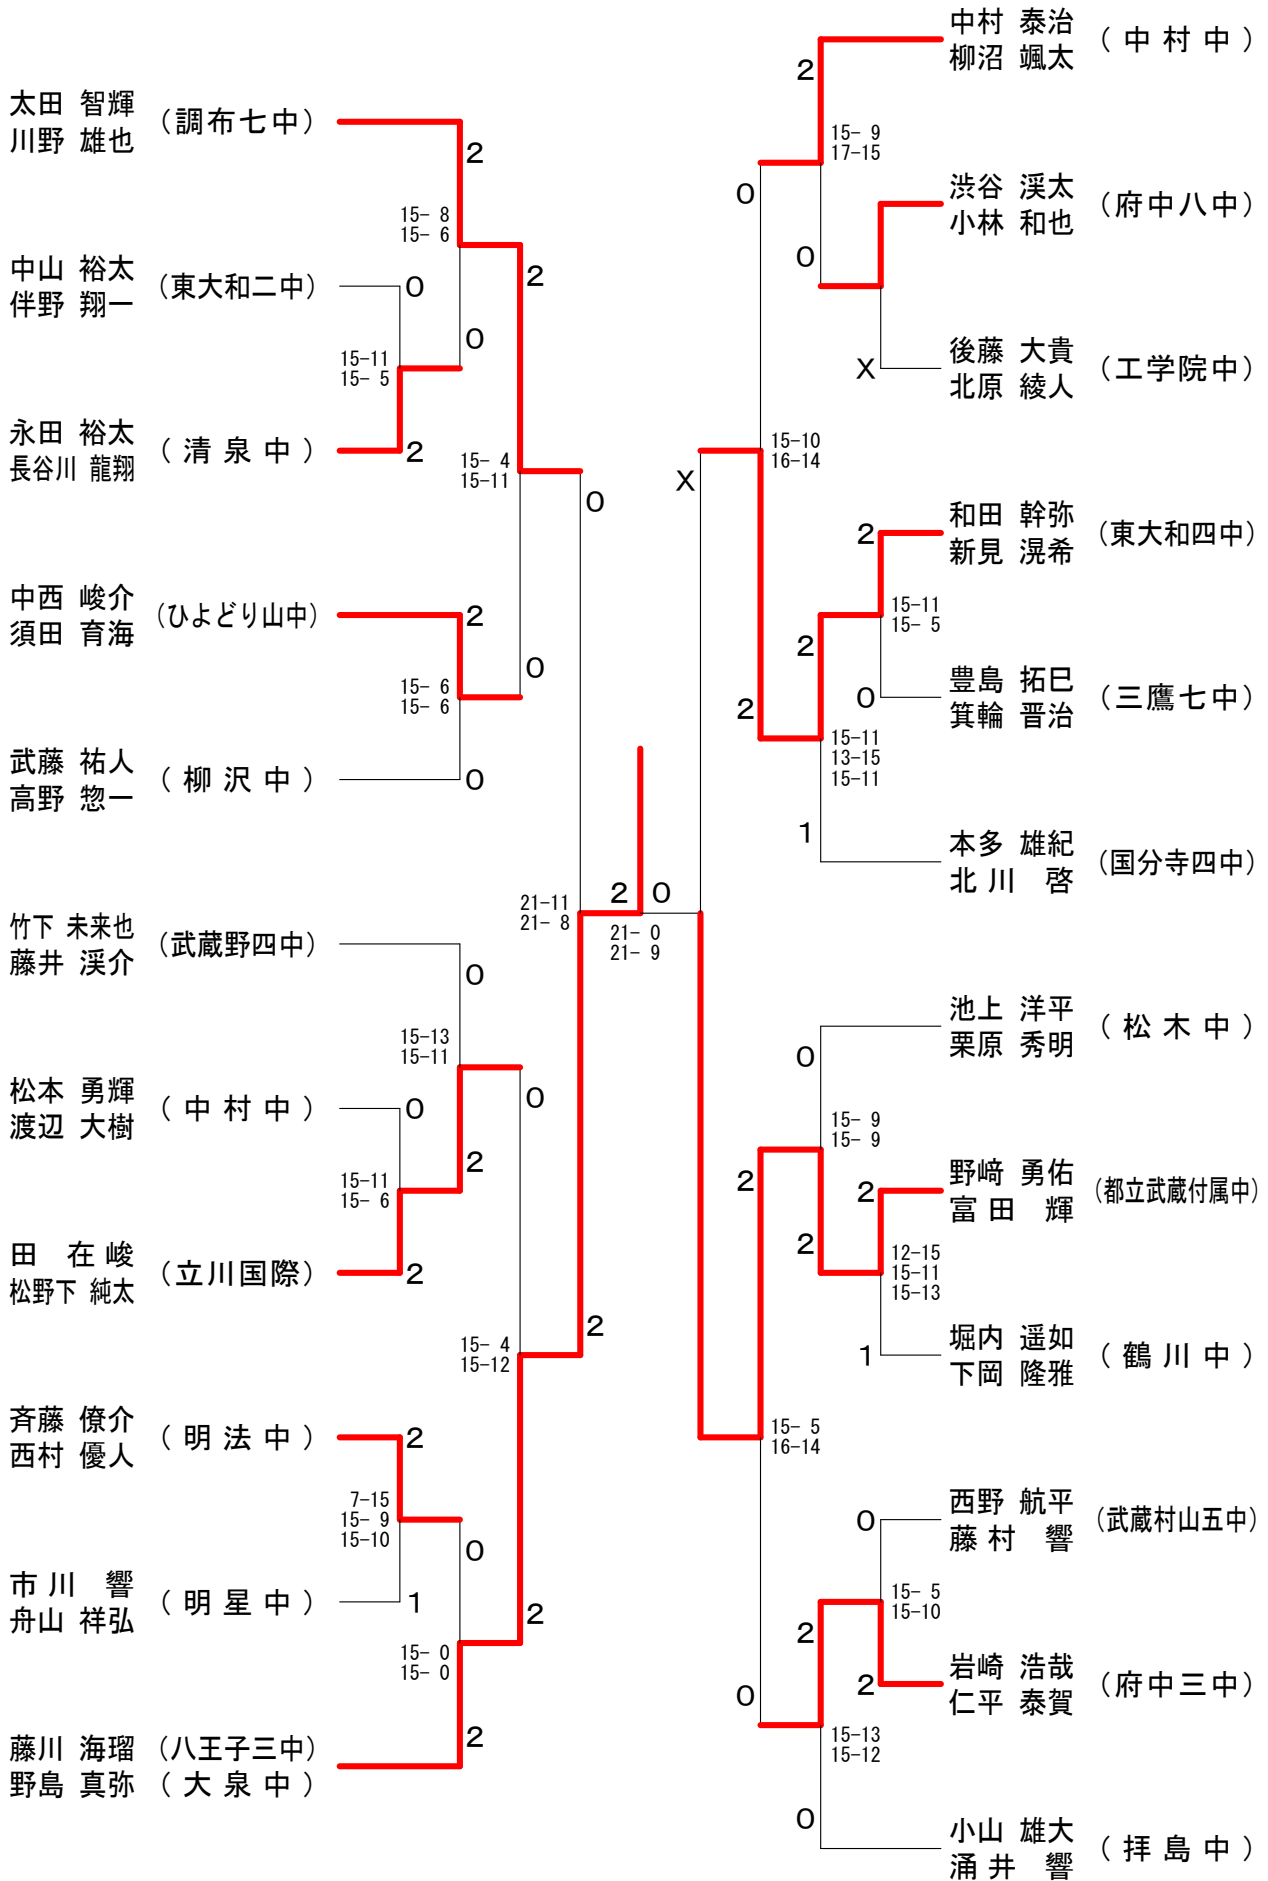

第36回フジ杯ダブルス大会

中学1年生男子ー1

第36回フジ杯ダブルス大会

中学1年生男子-2

第36回フジ杯ダブルス大会

中学1年生男子-3

第36回フジ杯ダブルス大会

中学1年生男子 - 4

第36回フジ杯ダブルス大会

中学1年生女子-1

第36回フジ杯ダブルス大会

中学1年生女子ー 2

第36回フジ杯ダブルス大会

中学1年生女子-3

第36回フジ杯ダブルス大会

中学1年生女子 - 4