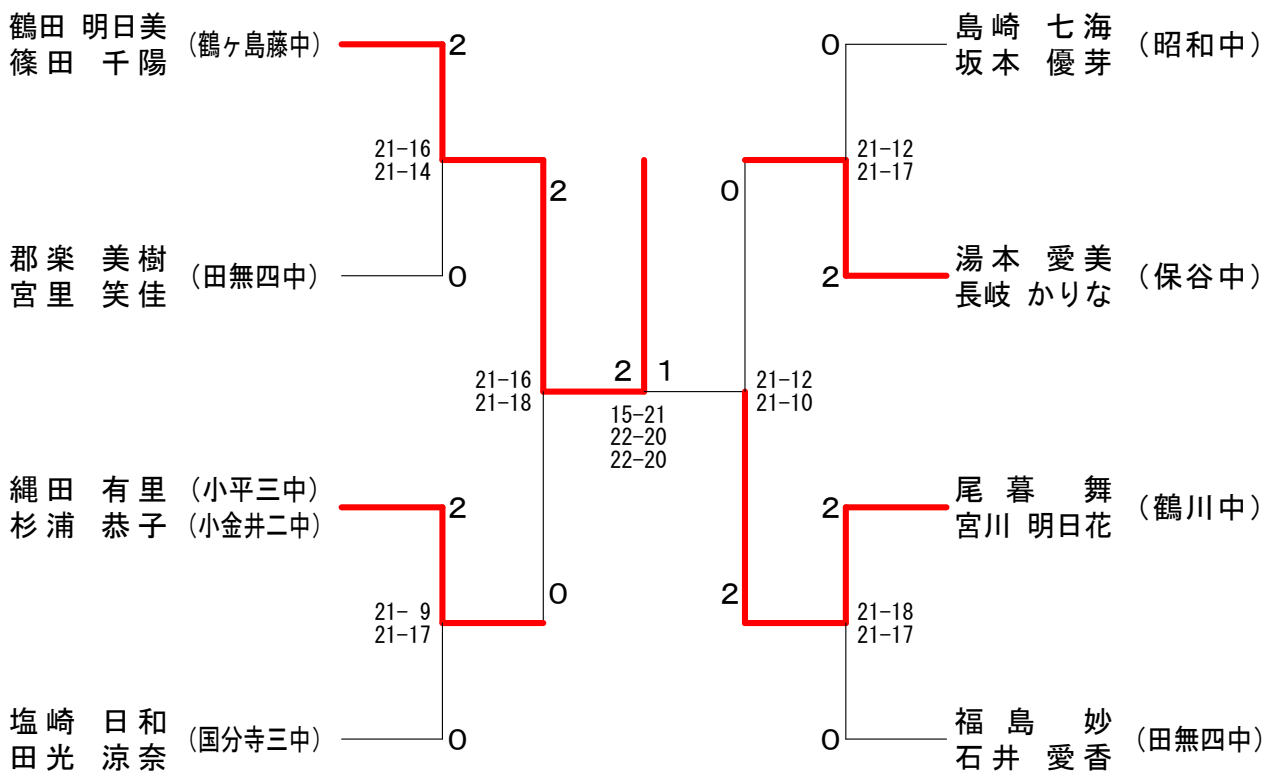

第36回フジ杯ダブルス大会

18歳以下女子ー8

第36回フジ杯ダブルス大会

中学1年生男子

中学1年生女子

第36回フジ杯ダブルス大会

18歳以下男子

第36回フジ杯ダブルス大会

18歳以下女子

第36回フジ杯ダブルス大会

15歳以下男子ダブルス決勝

第36回フジ杯ダブルス大会

15歳以下女子ダブルス決勝

第36回フジ杯ダブルス大会

15歳以下男子ダブルスAブロック

15歳以下男子ダブルスBブロック

15歳以下男子ダブルスCブロック

15歳以下男子ダブルスDブロック

第36回フジ杯ダブルス大会

15歳以下男子ダブルスEブロック

15歳以下男子ダブルスFブロック

15歳以下男子ダブルスGブロック

15歳以下男子ダブルスHブロック

第36回フジ杯ダブルス大会