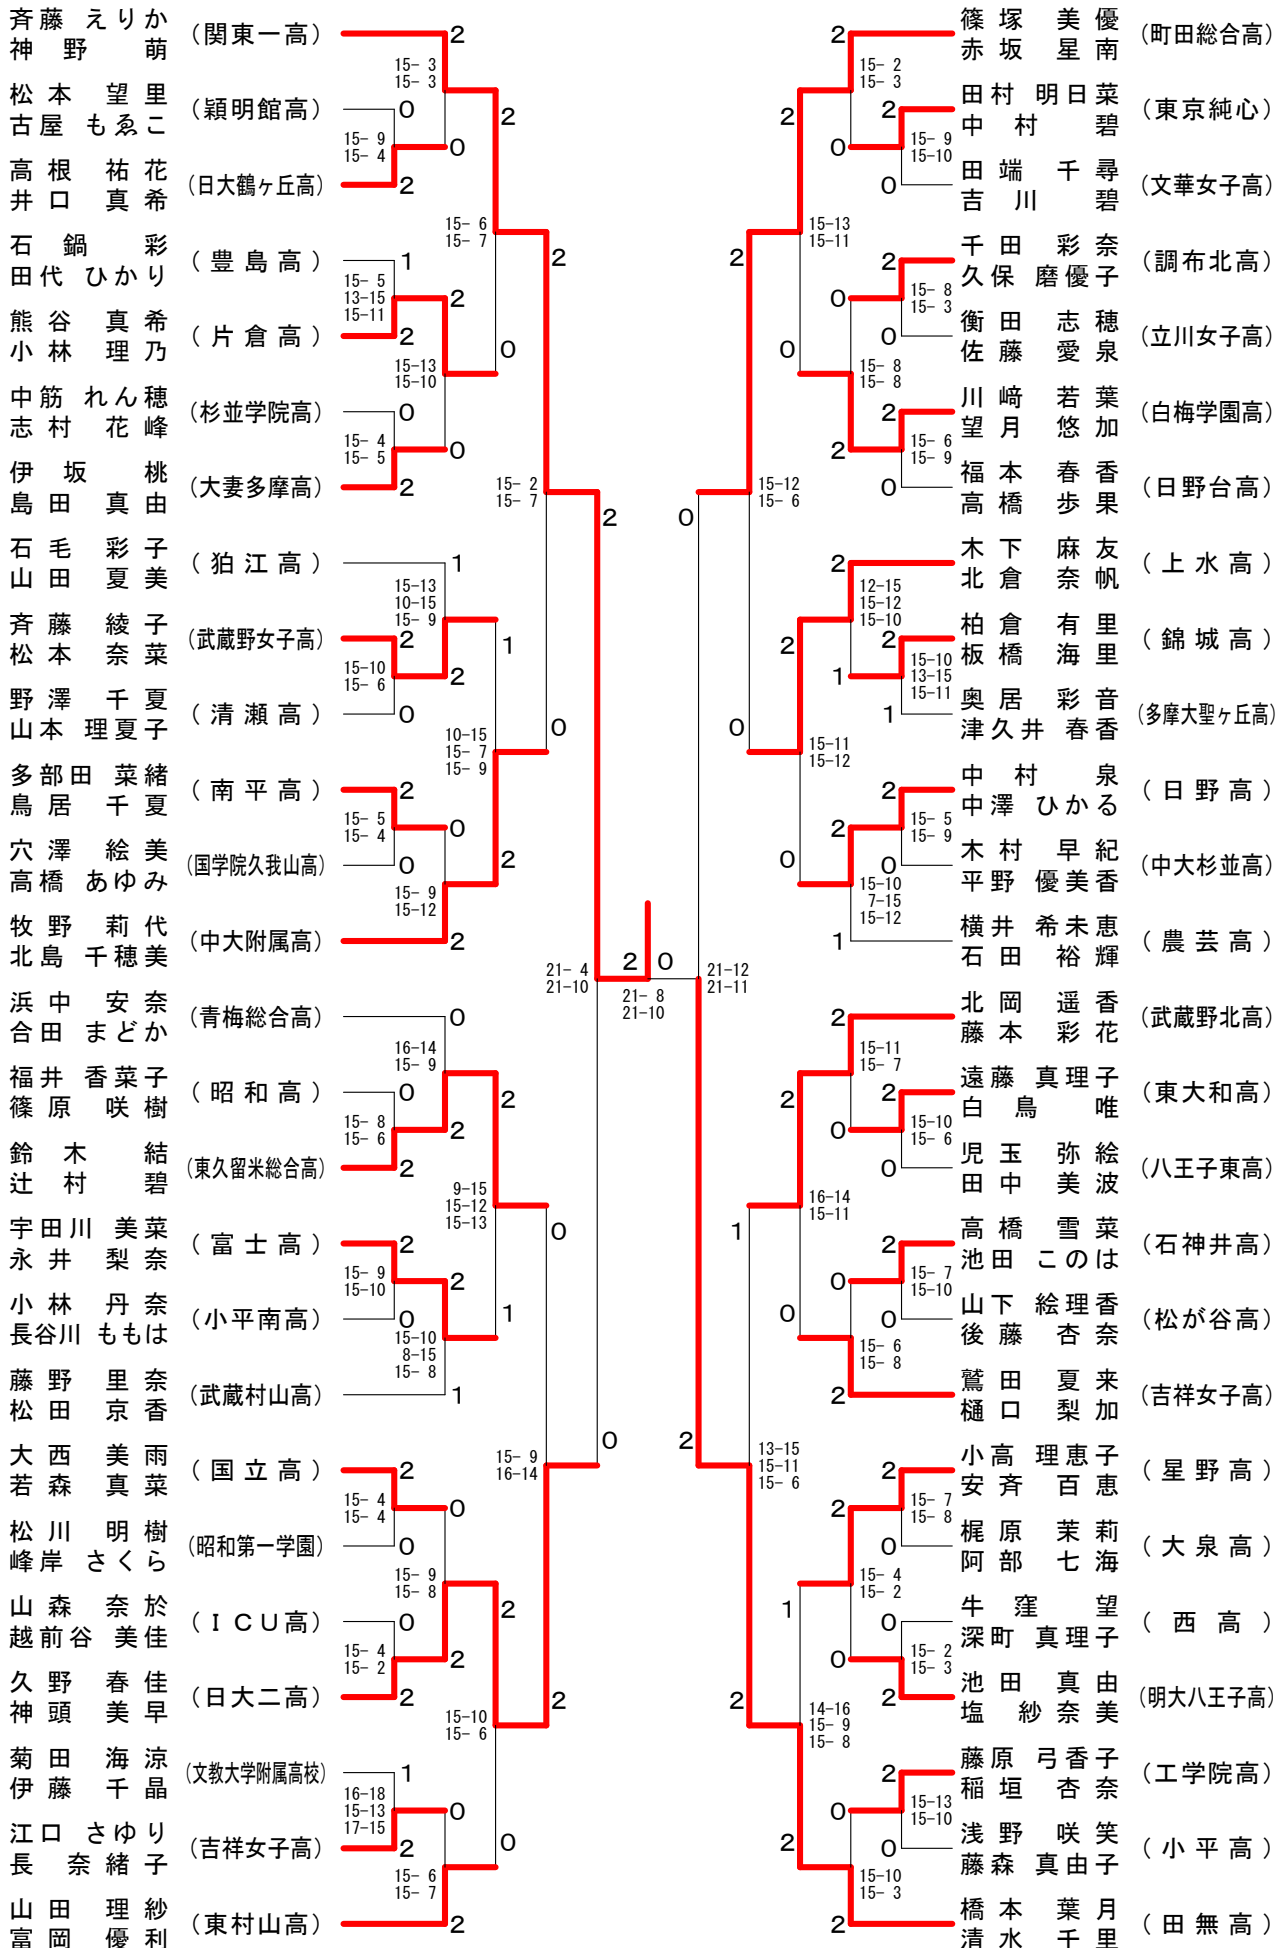

第36回フジ杯ダブルス大会

18歳以下男子-3

第36回フジ杯ダブルス大会

18歳以下男子 - 4

第36回フジ杯ダブルス大会

18歳以下男子ー5

第36回フジ杯ダブルス大会

18歳以下男子-6

第36回フジ杯ダブルス大会

18歳以下男子ー7

第36回フジ杯ダブルス大会

18歳以下男子-8

第36回フジ杯ダブルス大会

18歳以下女子-1

第36回フジ杯ダブルス大会

18歳以下女子-2

第36回フジ杯ダブルス大会

18歳以下女子-4

第36回フジ杯ダブルス大会

18歳以下女子ー5

第36回フジ杯ダブルス大会

18歳以下女子ー6

第36回フジ杯ダブルス大会

18歳以下女子ー7