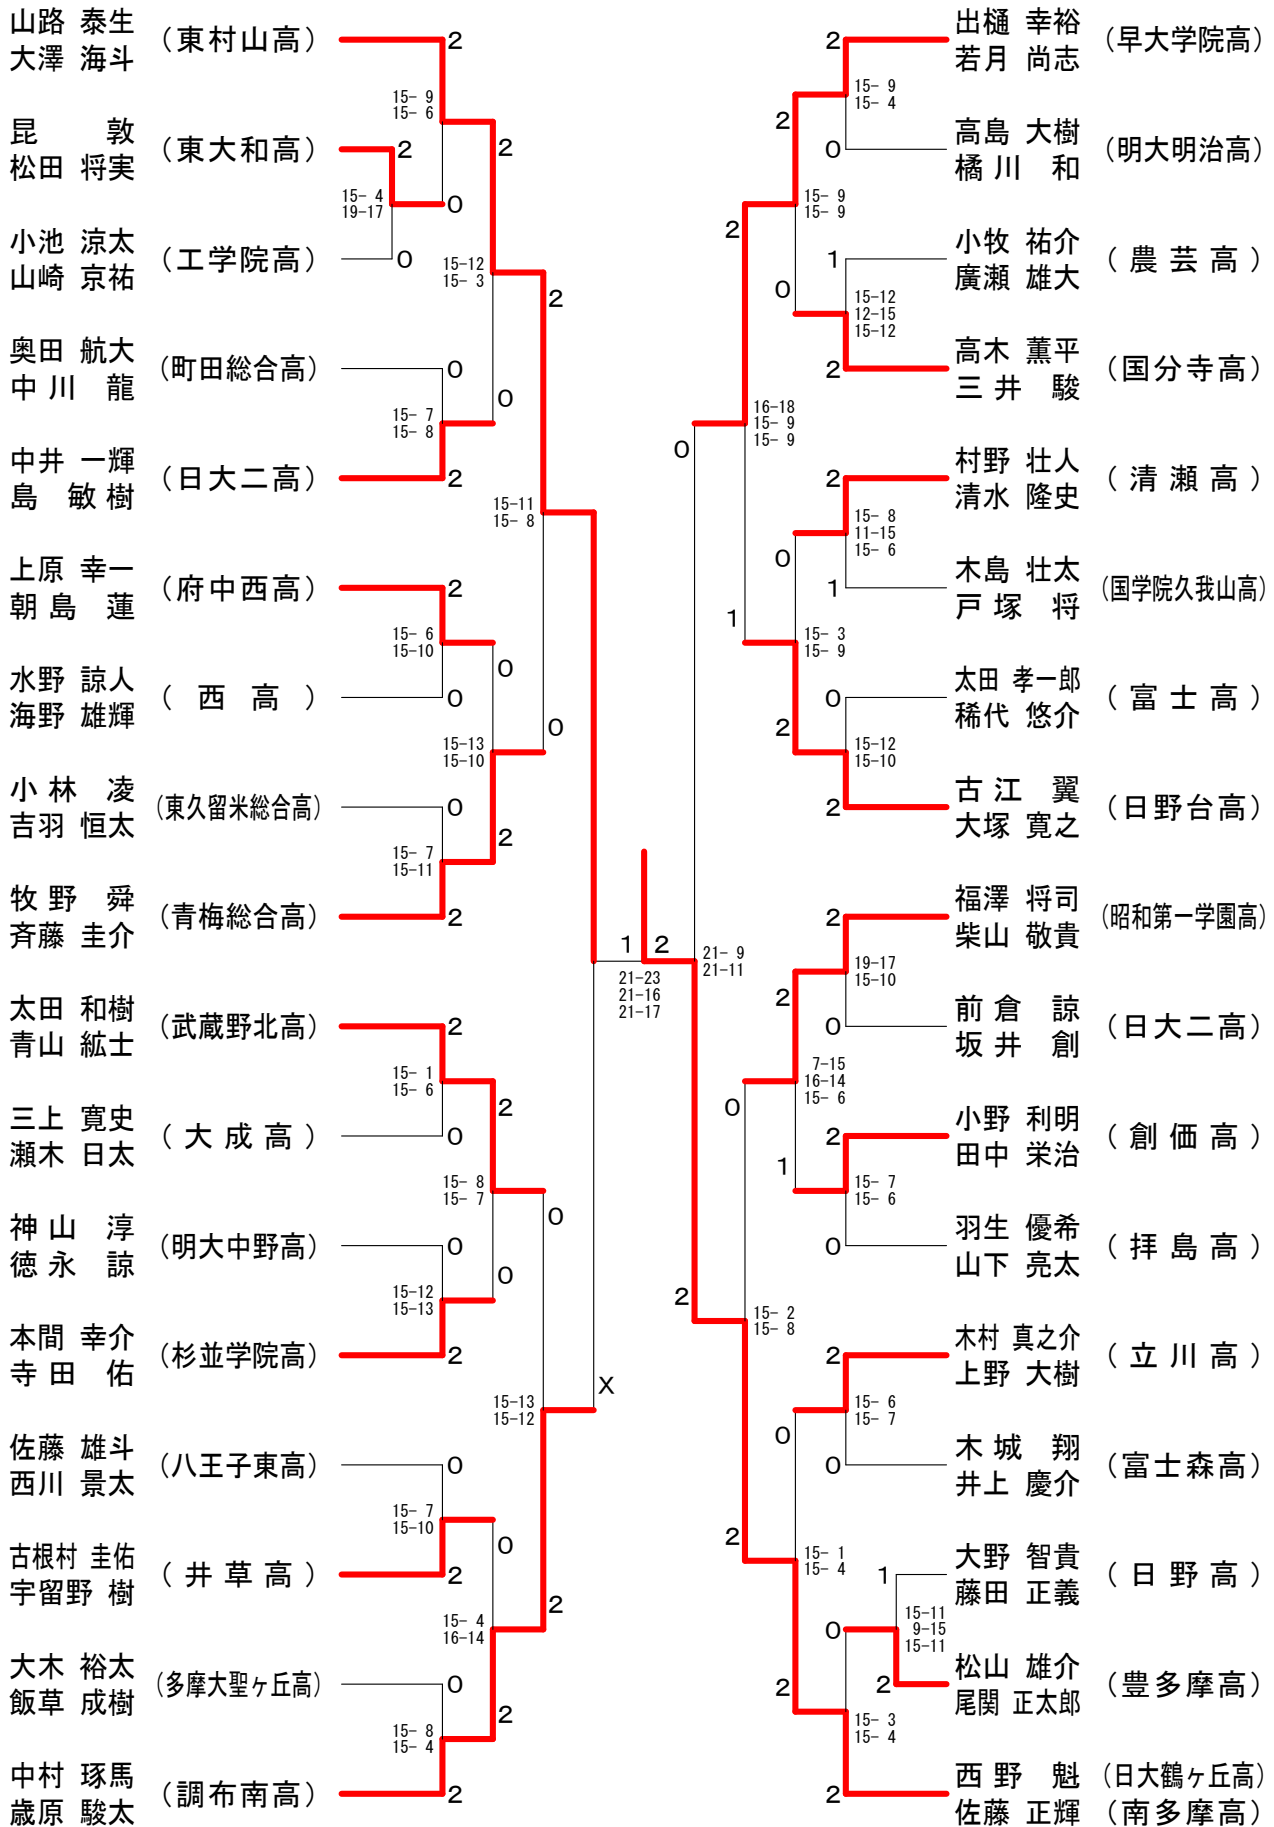

第36回フジ杯ダブルス大会

中学1年生女子-1

第36回フジ杯ダブルス大会

中学1年生女子ー 2

第36回フジ杯ダブルス大会

中学1年生女子-3

第36回フジ杯ダブルス大会

中学1年生女子 - 4

第36回フジ杯ダブルス大会

18歳以下男子-3

第36回フジ杯ダブルス大会

18歳以下男子 - 4

第36回フジ杯ダブルス大会

18歳以下男子ー5

第36回フジ杯ダブルス大会

18歳以下男子-6

第36回フジ杯ダブルス大会

18歳以下男子ー7

第36回フジ杯ダブルス大会

18歳以下男子-8

第36回フジ杯ダブルス大会

18歳以下女子-1

第36回フジ杯ダブルス大会

18歳以下女子-2

第36回フジ杯ダブルス大会

18歳以下女子-4

第36回フジ杯ダブルス大会

18歳以下女子ー5

第36回フジ杯ダブルス大会

18歳以下女子ー6

第36回フジ杯ダブルス大会

18歳以下女子ー7