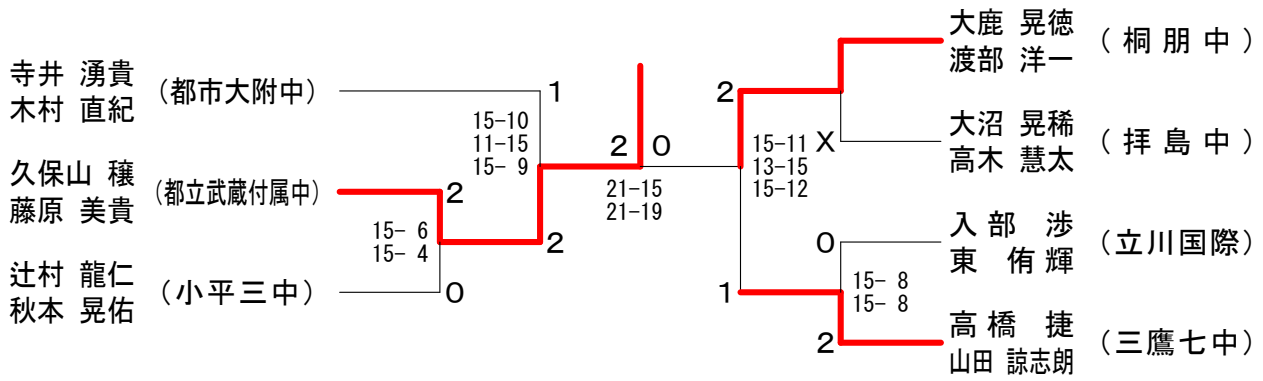

15歳以下男子ダブルスCブロック

15歳以下男子ダブルスDブロック

第36回フジ杯ダブルス大会

15歳以下男子ダブルスEブロック

15歳以下男子ダブルスFブロック

15歳以下男子ダブルスGブロック

15歳以下男子ダブルスHブロック

第36回フジ杯ダブルス大会

15歳以下男子ダブルスIブロック

15歳以下男子ダブルスJブロック

15歳以下男子ダブルスKブロック

15歳以下男子ダブルスLブロック

第36回フジ杯ダブルス大会

15歳以下男子ダブルスMブロック

15歳以下男子ダブルスNブロック

15歳以下男子ダブルスOブロック