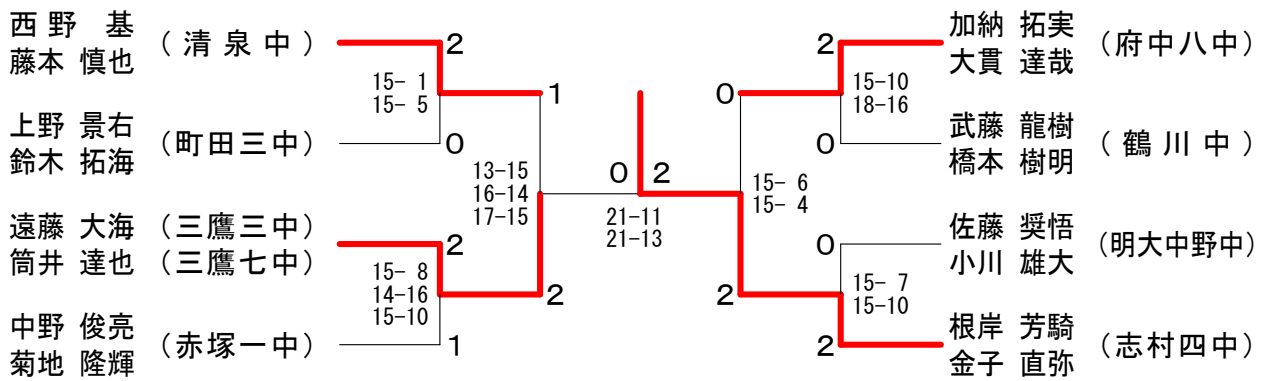

15歳以下男子ダブルスCブロック

15歳以下男子ダブルスDブロック

第36回フジ杯ダブルス大会

15歳以下男子ダブルスEブロック

15歳以下男子ダブルスFブロック

15歳以下男子ダブルスGブロック

15歳以下男子ダブルスHブロック

第36回フジ杯ダブルス大会

15歳以下男子ダブルスIブロック

15歳以下男子ダブルスJブロック

15歳以下男子ダブルスKブロック

15歳以下男子ダブルスLブロック

第36回フジ杯ダブルス大会

15歳以下男子ダブルスMブロック

15歳以下男子ダブルスNブロック

15歳以下男子ダブルスOブロック