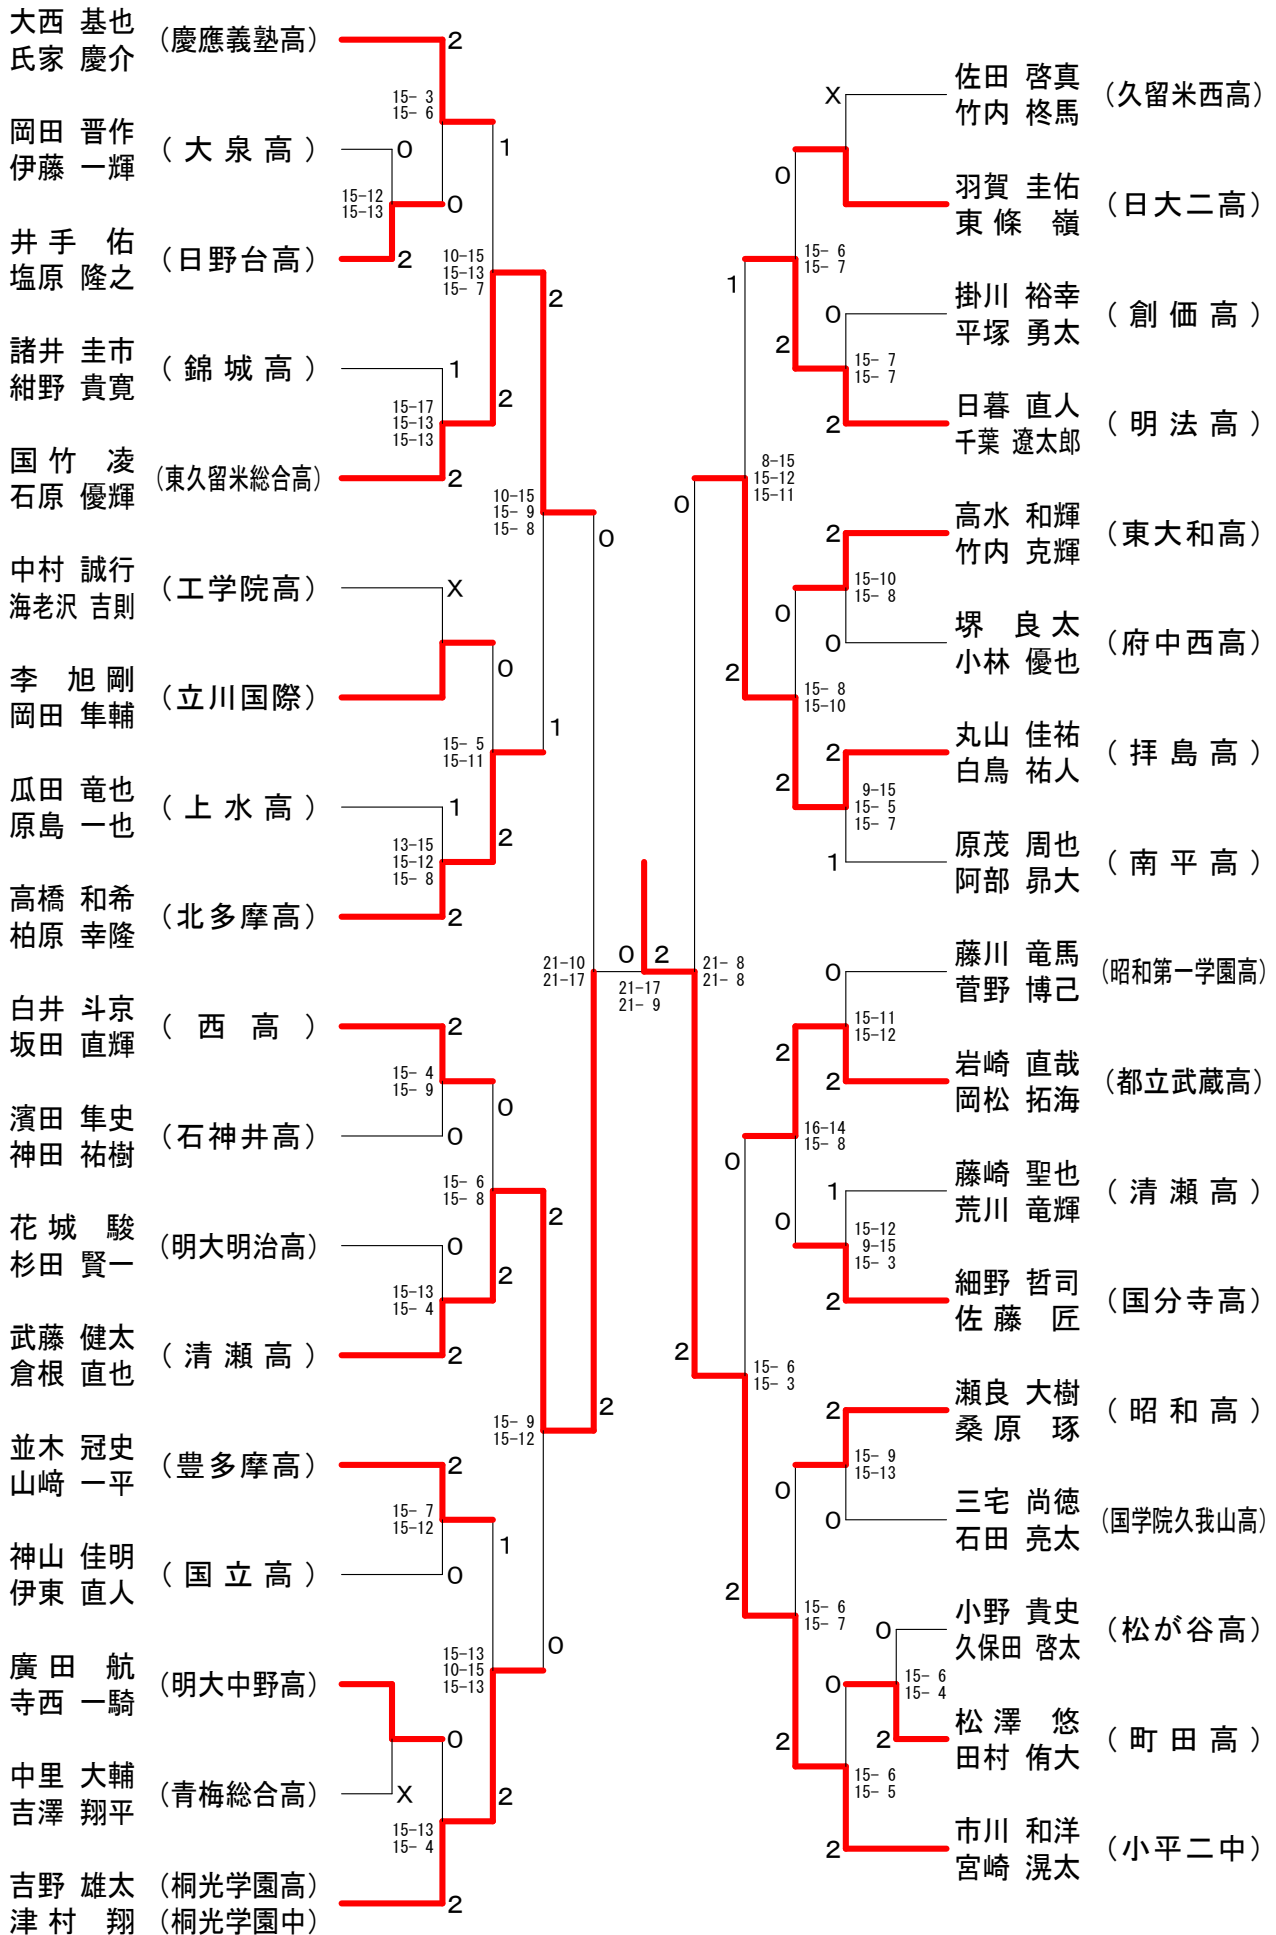

第36回フジ杯ダブルス大会

中学1年生女子-1

第36回フジ杯ダブルス大会

中学1年生女子ー 2

第36回フジ杯ダブルス大会

中学1年生女子-3

第36回フジ杯ダブルス大会

中学1年生女子 - 4

第36回フジ杯ダブルス大会

18歳以下男子-3

第36回フジ杯ダブルス大会

18歳以下男子 - 4

第36回フジ杯ダブルス大会

18歳以下男子ー5

第36回フジ杯ダブルス大会

18歳以下男子-6

第36回フジ杯ダブルス大会

18歳以下男子ー7

第36回フジ杯ダブルス大会

18歳以下男子-8

第36回フジ杯ダブルス大会

18歳以下女子-1

第36回フジ杯ダブルス大会

18歳以下女子-2

第36回フジ杯ダブルス大会

18歳以下女子-4

第36回フジ杯ダブルス大会

18歳以下女子ー5

第36回フジ杯ダブルス大会

18歳以下女子ー6

第36回フジ杯ダブルス大会

18歳以下女子ー7