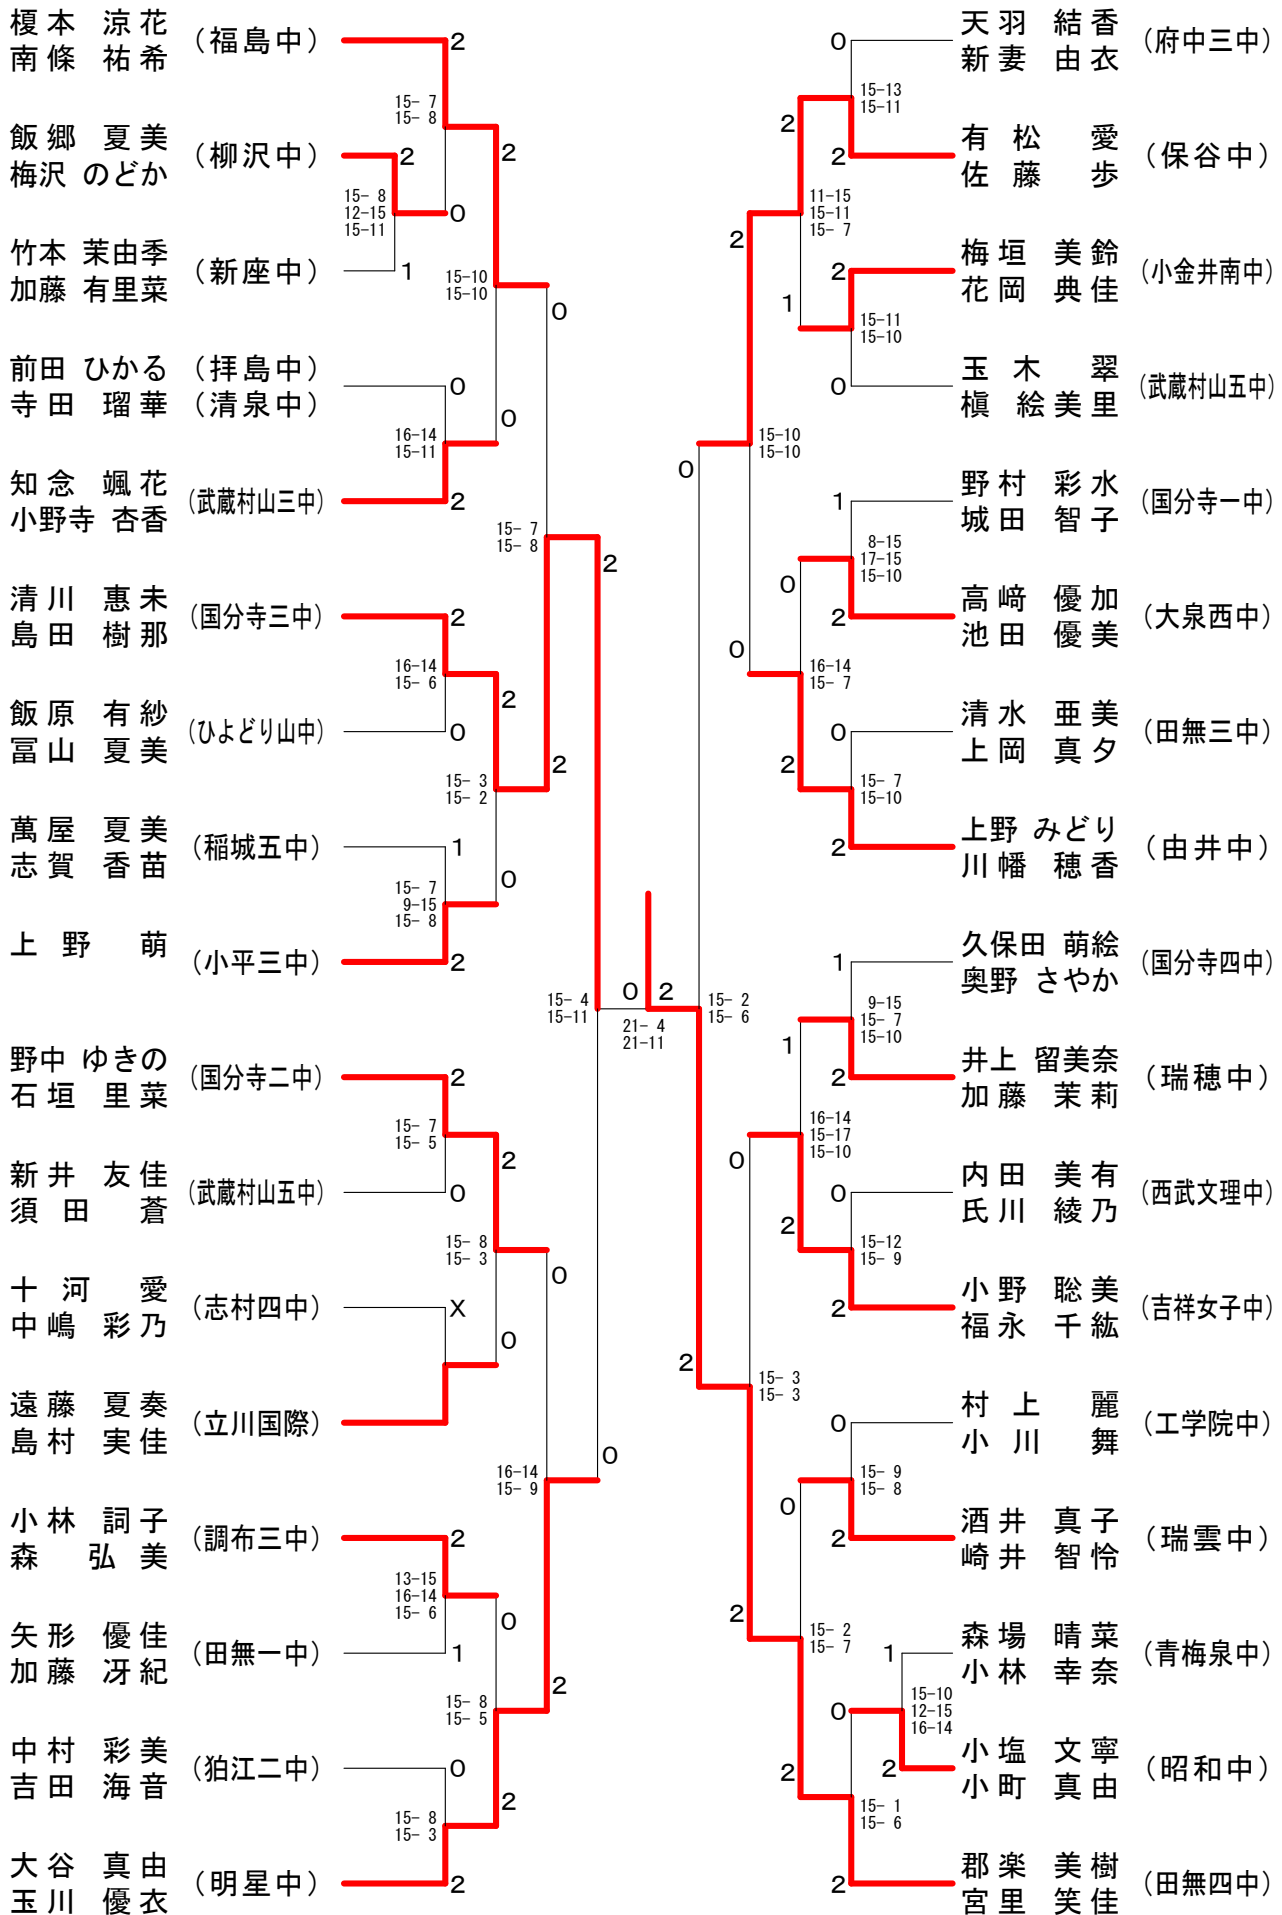

第36回フジ杯ダブルス大会

中学1年生男子ー1

第36回フジ杯ダブルス大会

中学1年生男子-2

第36回フジ杯ダブルス大会

中学1年生男子-3

第36回フジ杯ダブルス大会

中学1年生男子 - 4

第36回フジ杯ダブルス大会

中学1年生女子-1

第36回フジ杯ダブルス大会

中学1年生女子ー 2

第36回フジ杯ダブルス大会

中学1年生女子-3

第36回フジ杯ダブルス大会

中学1年生女子 - 4

第36回フジ杯ダブルス大会

中学1年生女子ー6

第36回フジ杯ダブルス大会

中学1年生女子ー7

第36回フジ杯ダブルス大会

中学1年生女子ー8

第36回フジ杯ダブルス大会

18歳以下男子-2