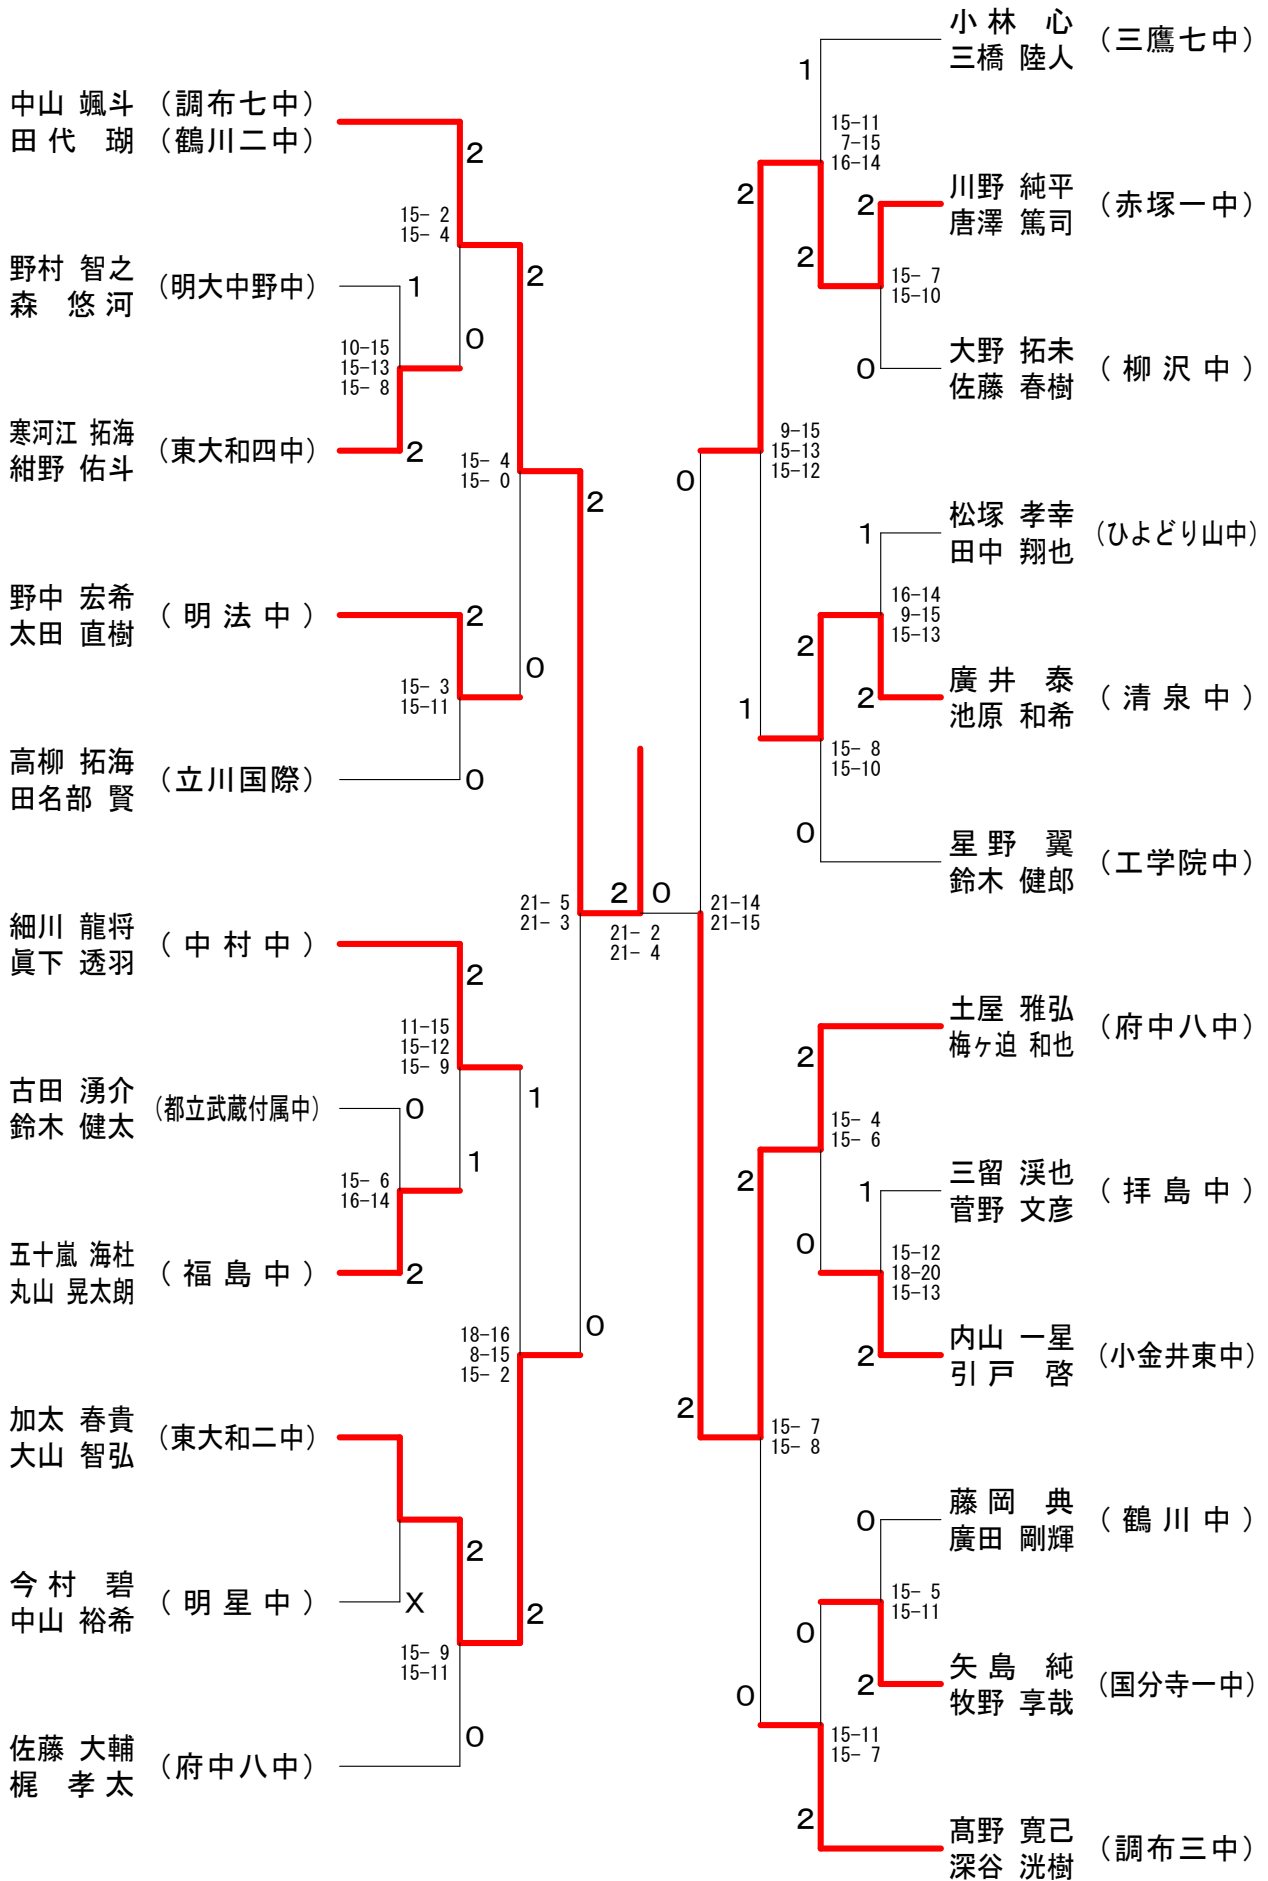

第36回フジ杯ダブルス大会

中学1年生男子ー1

第36回フジ杯ダブルス大会

中学1年生男子-2

第36回フジ杯ダブルス大会

中学1年生男子-3

第36回フジ杯ダブルス大会

中学1年生男子 - 4

第36回フジ杯ダブルス大会

中学1年生女子-1

第36回フジ杯ダブルス大会

中学1年生女子ー 2

第36回フジ杯ダブルス大会

中学1年生女子-3

第36回フジ杯ダブルス大会

中学1年生女子 - 4