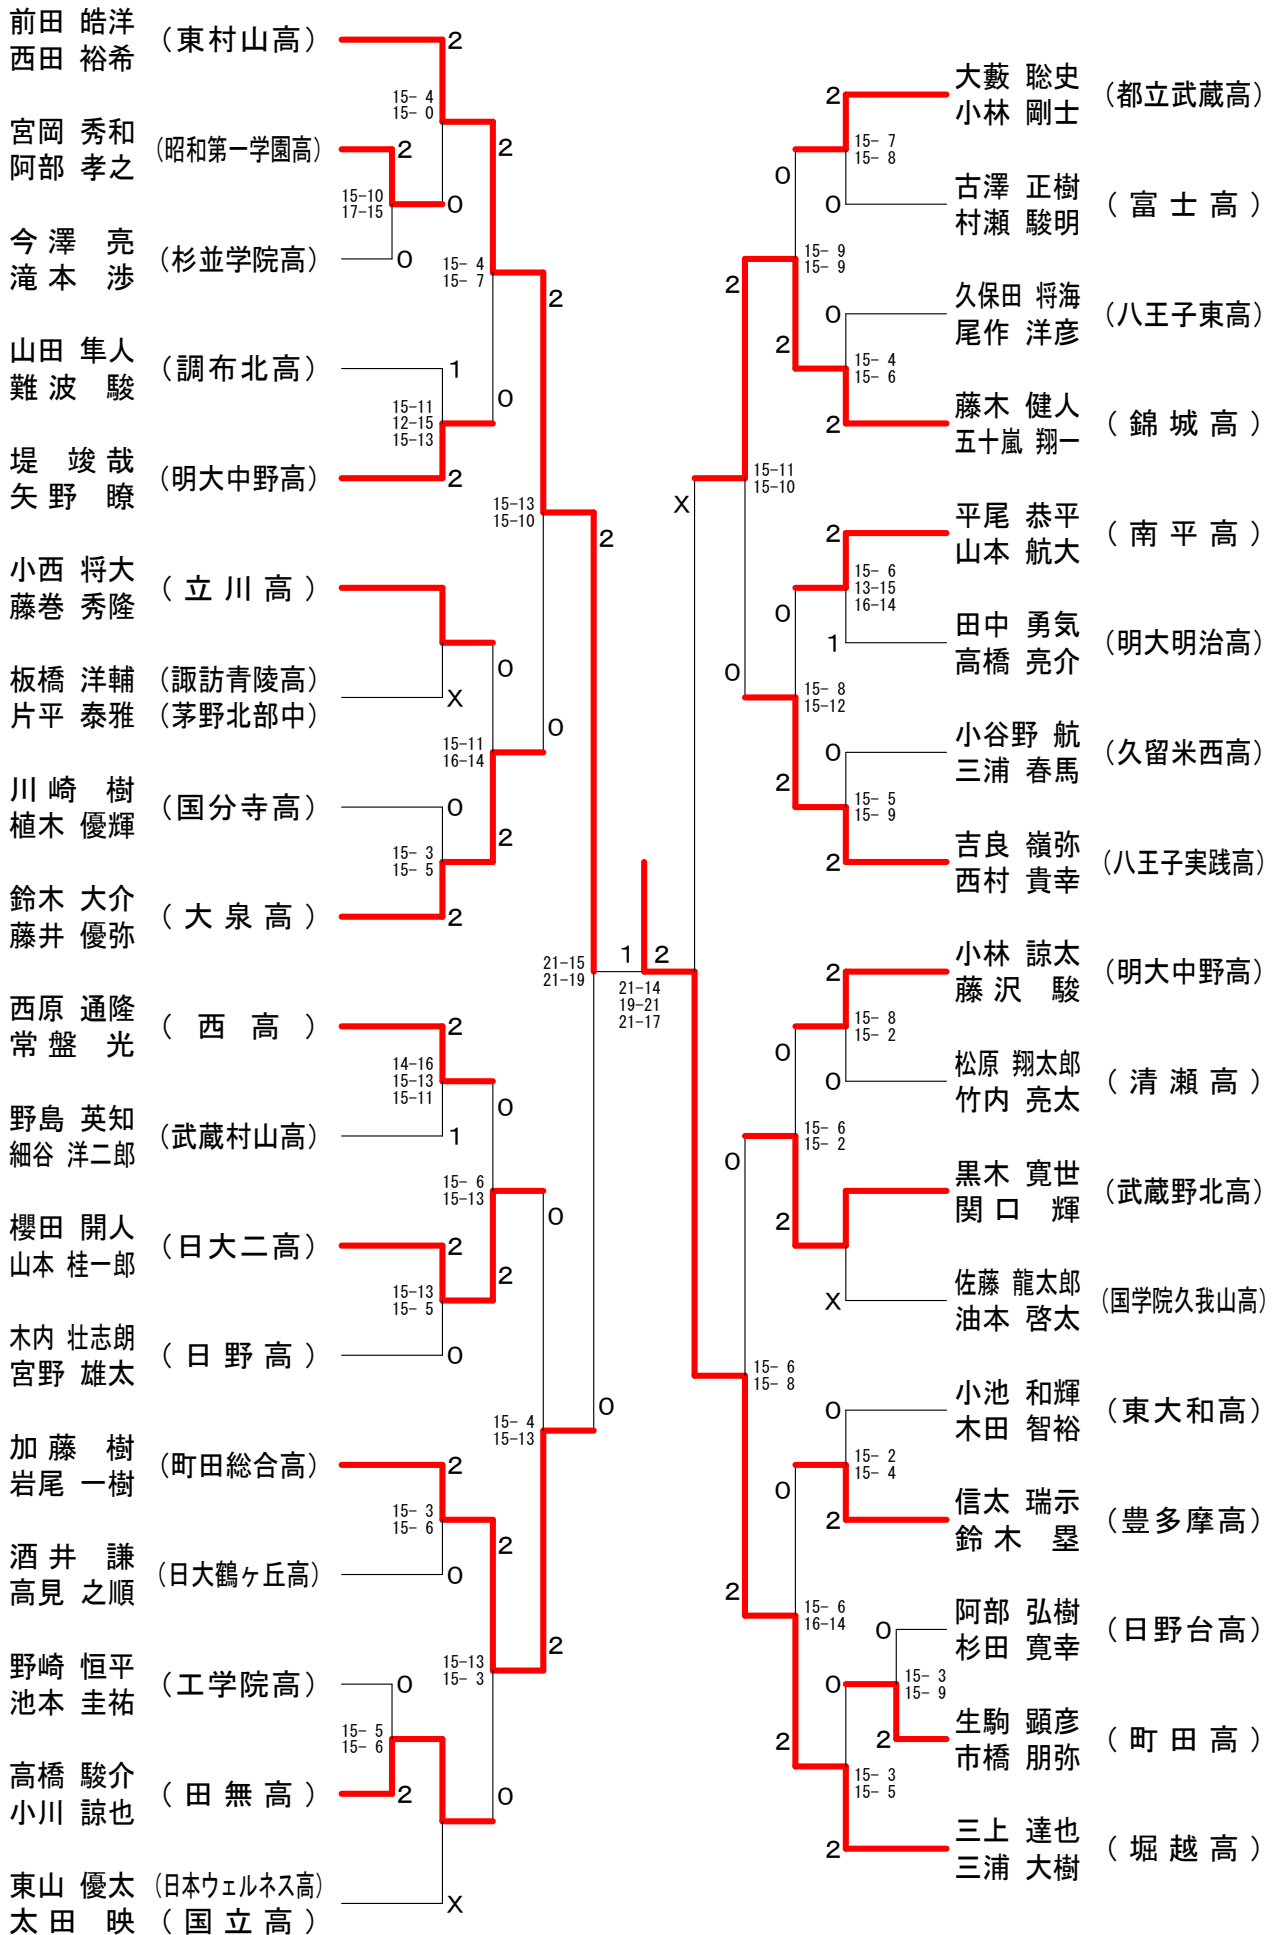

第36回フジ杯ダブルス大会

中学1年生女子-1

第36回フジ杯ダブルス大会

中学1年生女子ー 2

第36回フジ杯ダブルス大会

中学1年生女子-3

第36回フジ杯ダブルス大会

中学1年生女子 - 4

第36回フジ杯ダブルス大会

中学1年生女子ー6

第36回フジ杯ダブルス大会

中学1年生女子ー7

第36回フジ杯ダブルス大会

中学1年生女子ー8

第36回フジ杯ダブルス大会

18歳以下男子-2

第36回フジ杯ダブルス大会

18歳以下男子-3

第36回フジ杯ダブルス大会

18歳以下男子 - 4

第36回フジ杯ダブルス大会

18歳以下男子ー5

第36回フジ杯ダブルス大会

18歳以下男子-6

第36回フジ杯ダブルス大会

18歳以下男子ー7

第36回フジ杯ダブルス大会

18歳以下男子-8

第36回フジ杯ダブルス大会

18歳以下女子-1

第36回フジ杯ダブルス大会

18歳以下女子-2