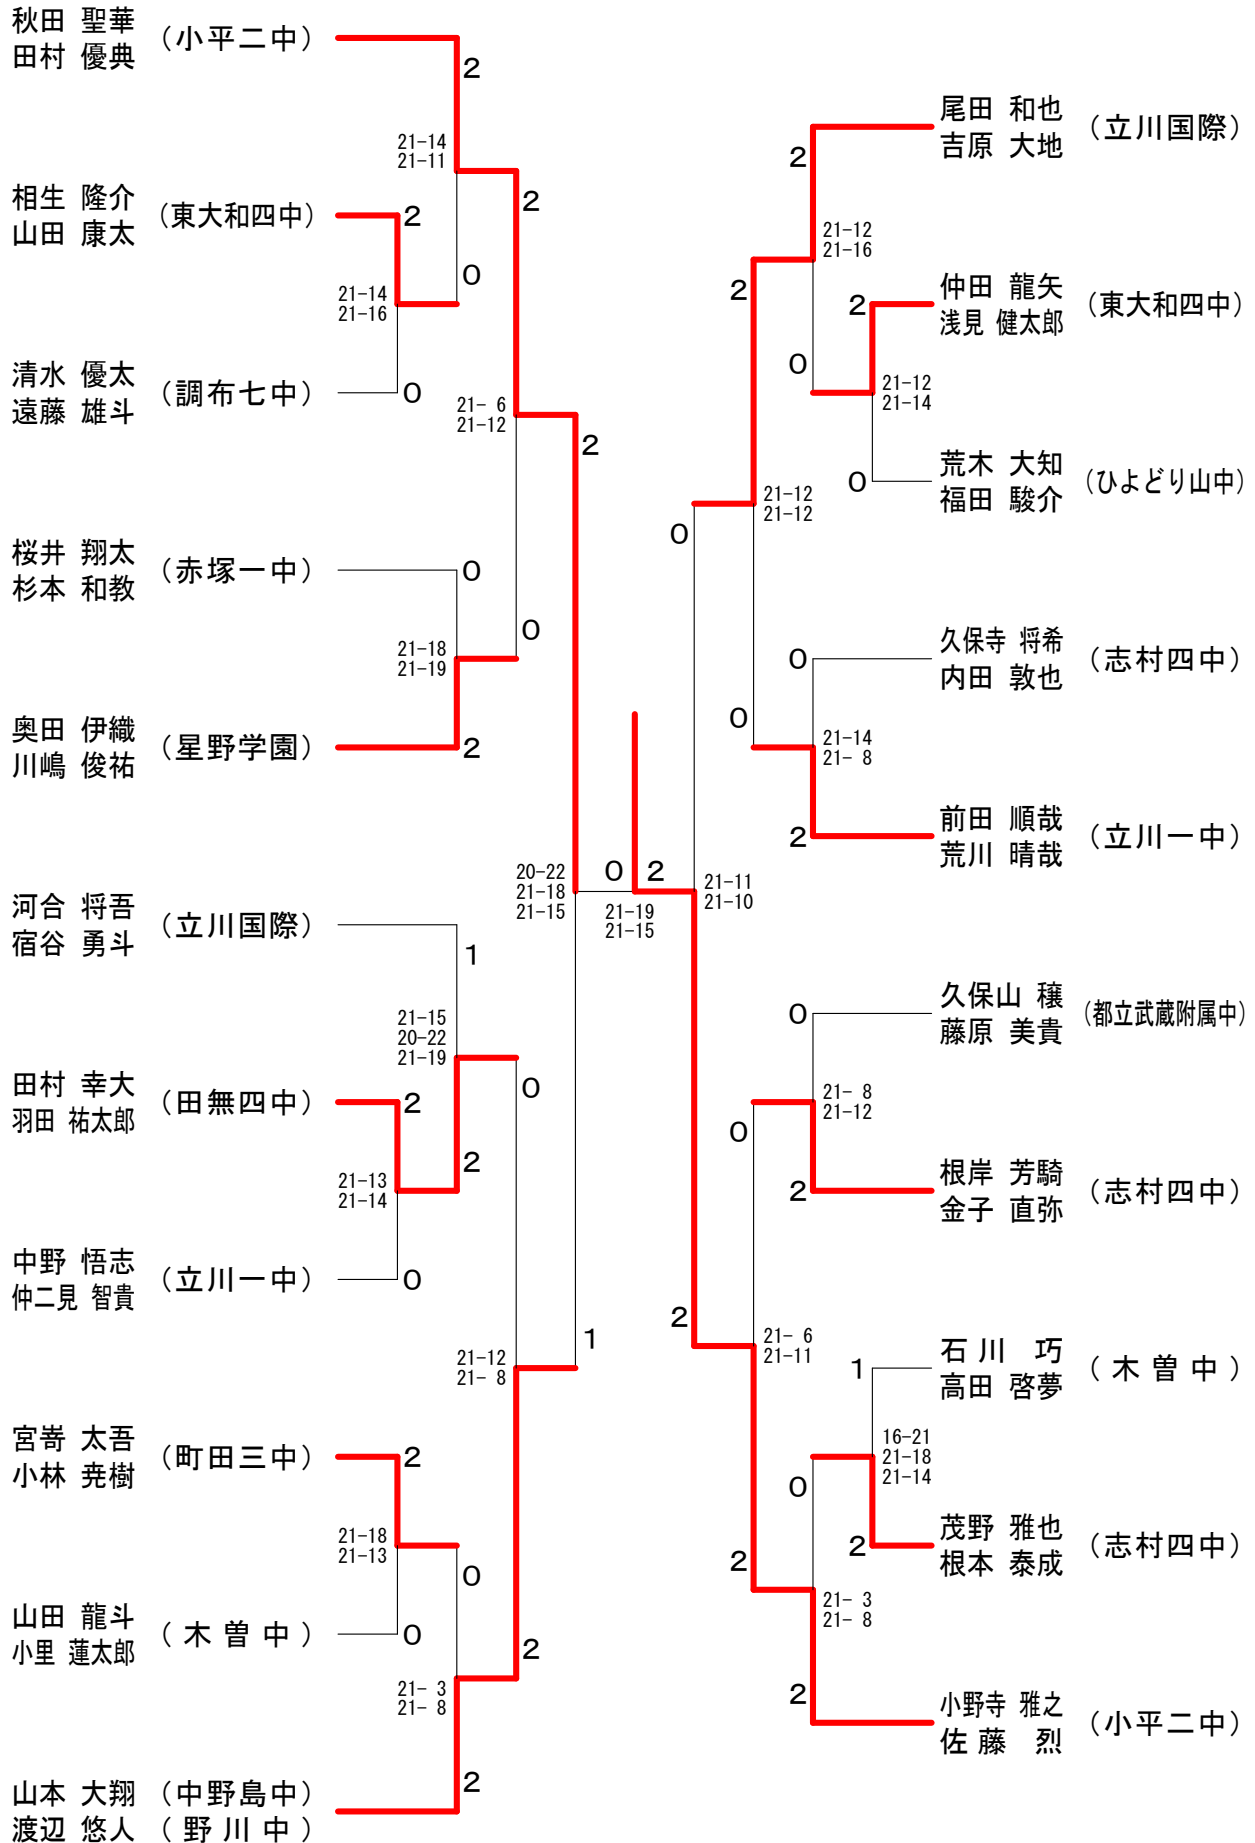

第36回フジ杯ダブルス大会

18歳以下女子ー8

第36回フジ杯ダブルス大会

中学1年生男子

中学1年生女子

第36回フジ杯ダブルス大会

18歳以下男子

第36回フジ杯ダブルス大会

18歳以下女子

第36回フジ杯ダブルス大会

15歳以下男子ダブルス決勝

第36回フジ杯ダブルス大会

15歳以下女子ダブルス決勝

第36回フジ杯ダブルス大会

15歳以下男子ダブルスAブロック

15歳以下男子ダブルスBブロック

15歳以下男子ダブルスCブロック

15歳以下男子ダブルスDブロック

第36回フジ杯ダブルス大会

15歳以下男子ダブルスEブロック

15歳以下男子ダブルスFブロック

15歳以下男子ダブルスGブロック

15歳以下男子ダブルスHブロック

第36回フジ杯ダブルス大会