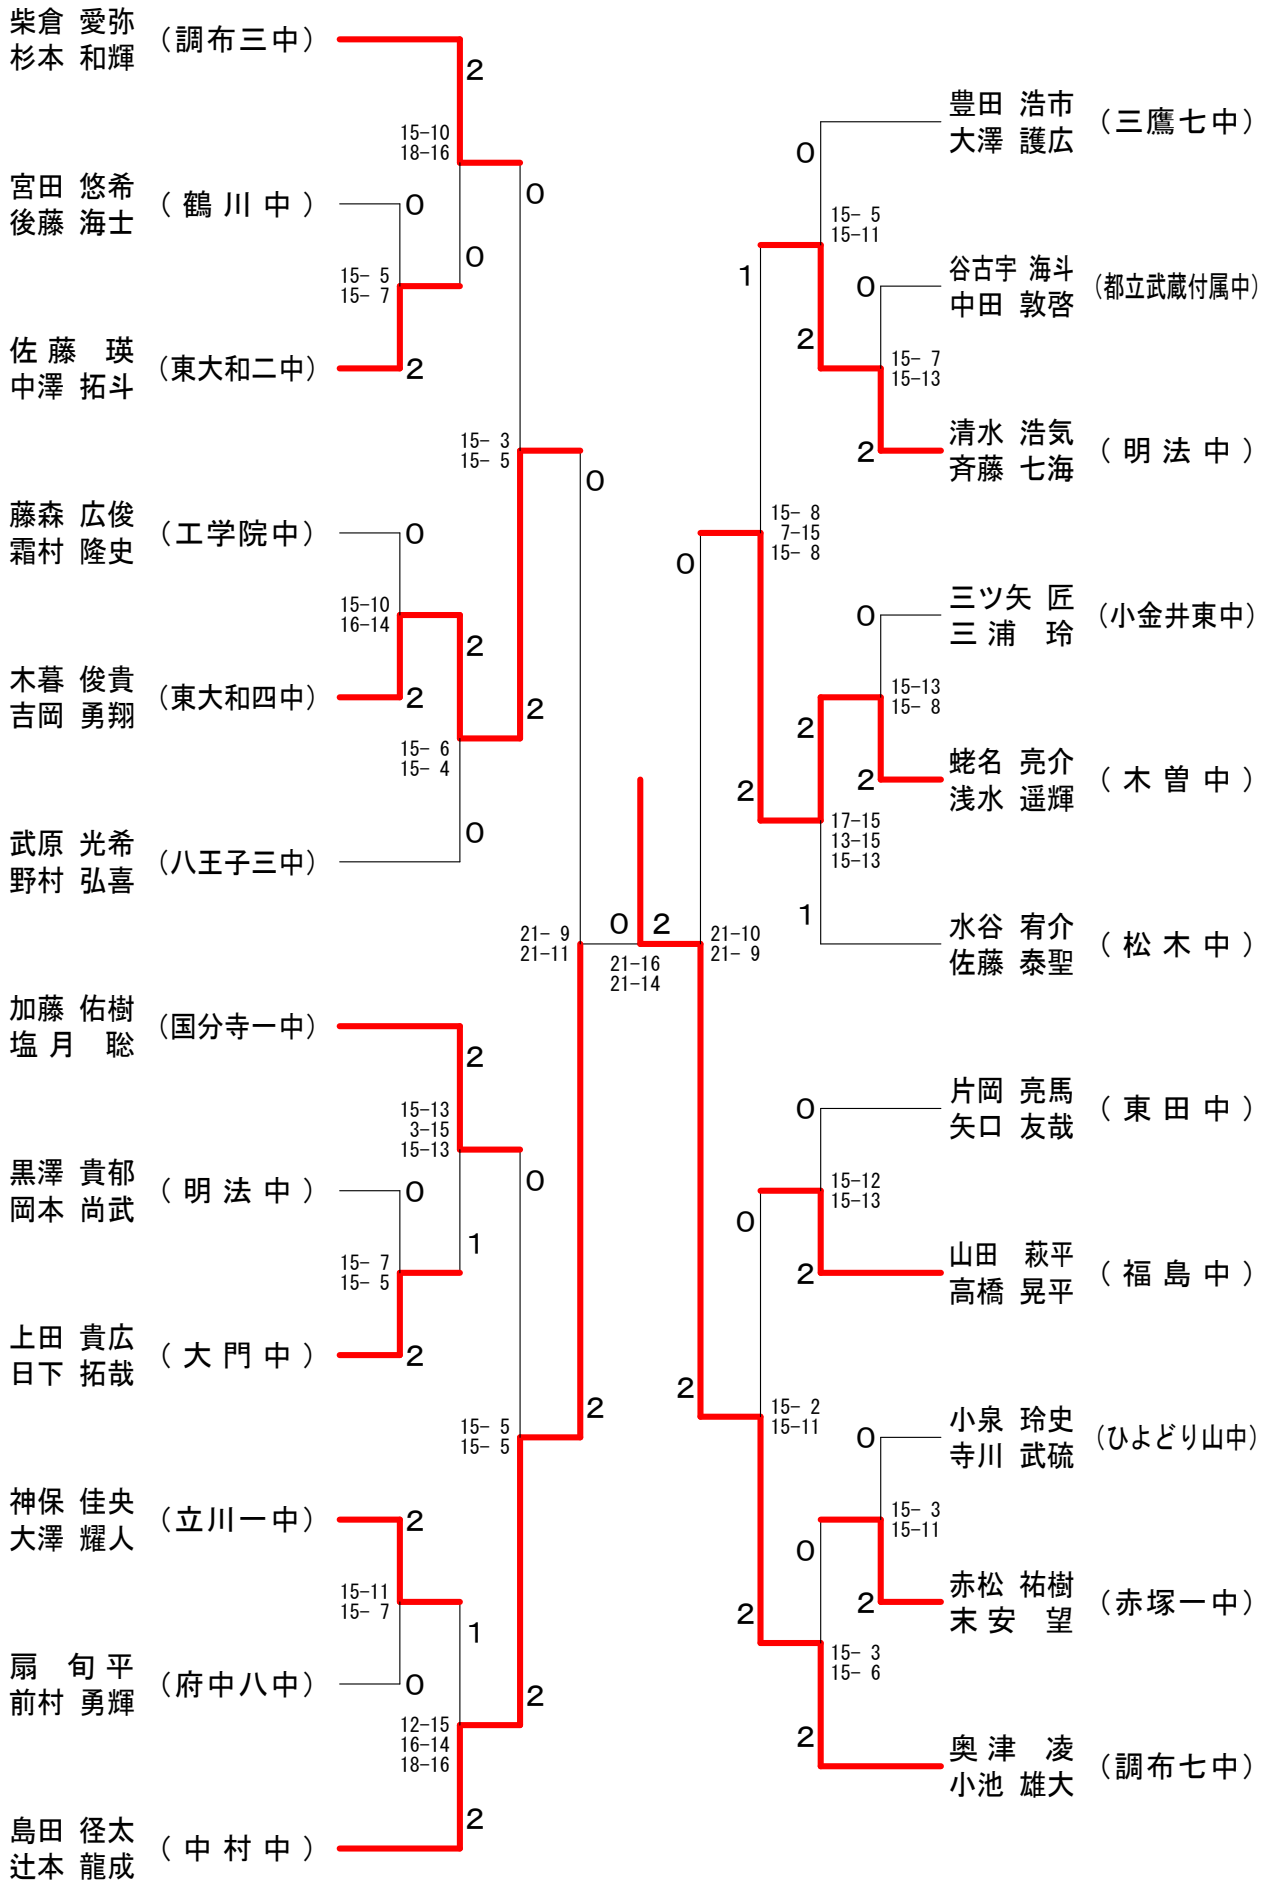

第36回フジ杯ダブルス大会

中学1年生男子ー1

第36回フジ杯ダブルス大会

中学1年生男子-2

第36回フジ杯ダブルス大会

中学1年生男子-3

第36回フジ杯ダブルス大会

中学1年生男子 - 4

第36回フジ杯ダブルス大会

中学1年生女子-1

第36回フジ杯ダブルス大会

中学1年生女子ー 2

第36回フジ杯ダブルス大会

中学1年生女子-3

第36回フジ杯ダブルス大会

中学1年生女子 - 4