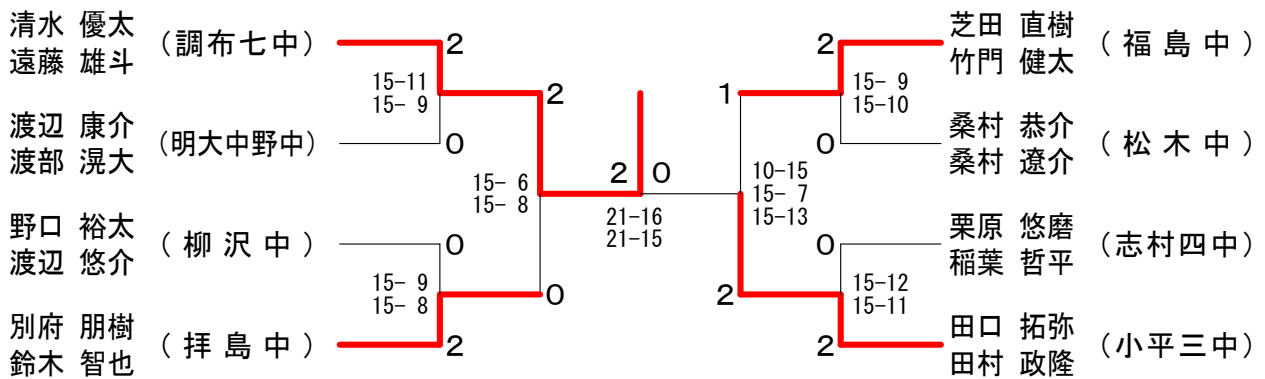

18歳以下女子

第36回フジ杯ダブルス大会

15歳以下男子ダブルス決勝

第36回フジ杯ダブルス大会

15歳以下女子ダブルス決勝

第36回フジ杯ダブルス大会

15歳以下男子ダブルスAブロック

15歳以下男子ダブルスBブロック

15歳以下男子ダブルスCブロック

15歳以下男子ダブルスDブロック

第36回フジ杯ダブルス大会

15歳以下男子ダブルスEブロック

15歳以下男子ダブルスFブロック

15歳以下男子ダブルスGブロック

15歳以下男子ダブルスHブロック

第36回フジ杯ダブルス大会