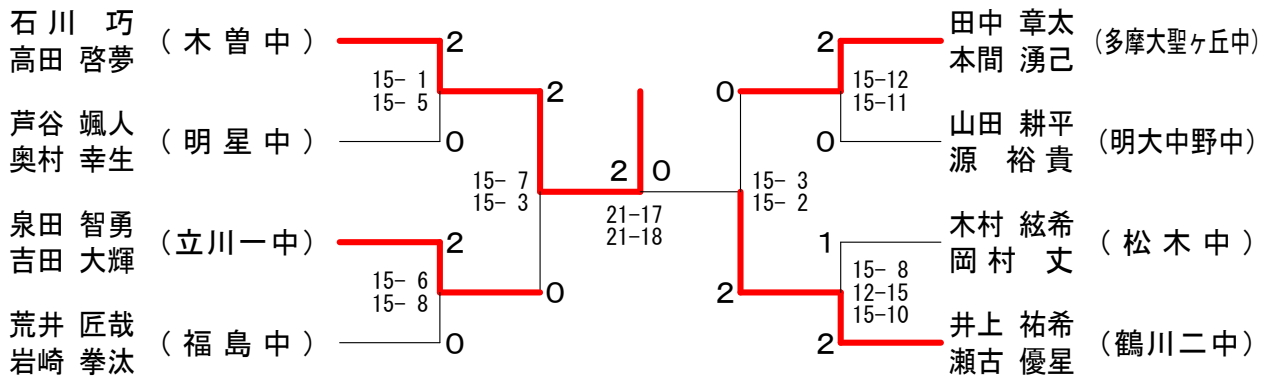

15歳以下男子ダブルスCブロック

15歳以下男子ダブルスDブロック

第36回フジ杯ダブルス大会

15歳以下男子ダブルスEブロック

15歳以下男子ダブルスFブロック

15歳以下男子ダブルスGブロック

15歳以下男子ダブルスHブロック

第36回フジ杯ダブルス大会

15歳以下男子ダブルスIブロック

15歳以下男子ダブルスJブロック

15歳以下男子ダブルスKブロック

15歳以下男子ダブルスLブロック

第36回フジ杯ダブルス大会

15歳以下男子ダブルスMブロック

15歳以下男子ダブルスNブロック

15歳以下男子ダブルスOブロック