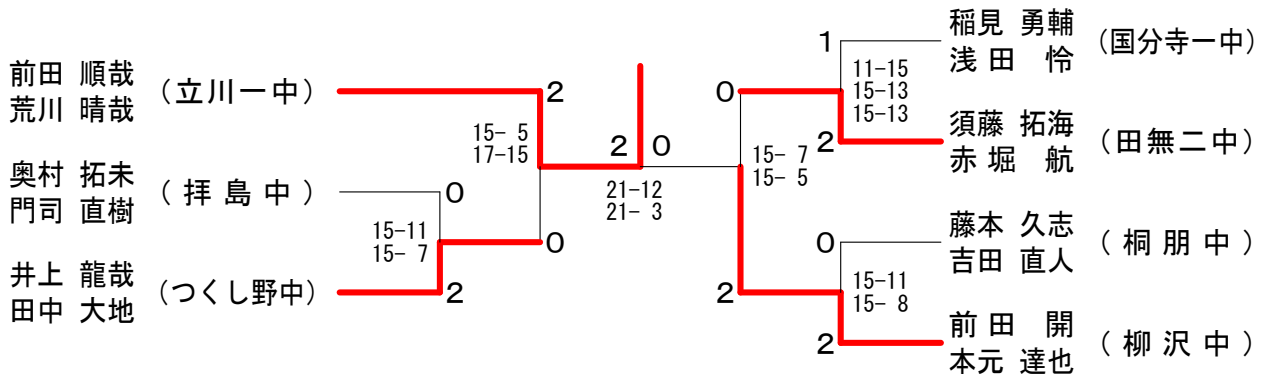

15歳以下男子ダブルスCブロック

15歳以下男子ダブルスDブロック

第36回フジ杯ダブルス大会

15歳以下男子ダブルスEブロック

15歳以下男子ダブルスFブロック

15歳以下男子ダブルスGブロック

15歳以下男子ダブルスHブロック

第36回フジ杯ダブルス大会

15歳以下男子ダブルスIブロック

15歳以下男子ダブルスJブロック

15歳以下男子ダブルスKブロック

15歳以下男子ダブルスLブロック

第36回フジ杯ダブルス大会

15歳以下男子ダブルスMブロック

15歳以下男子ダブルスNブロック

15歳以下男子ダブルスOブロック