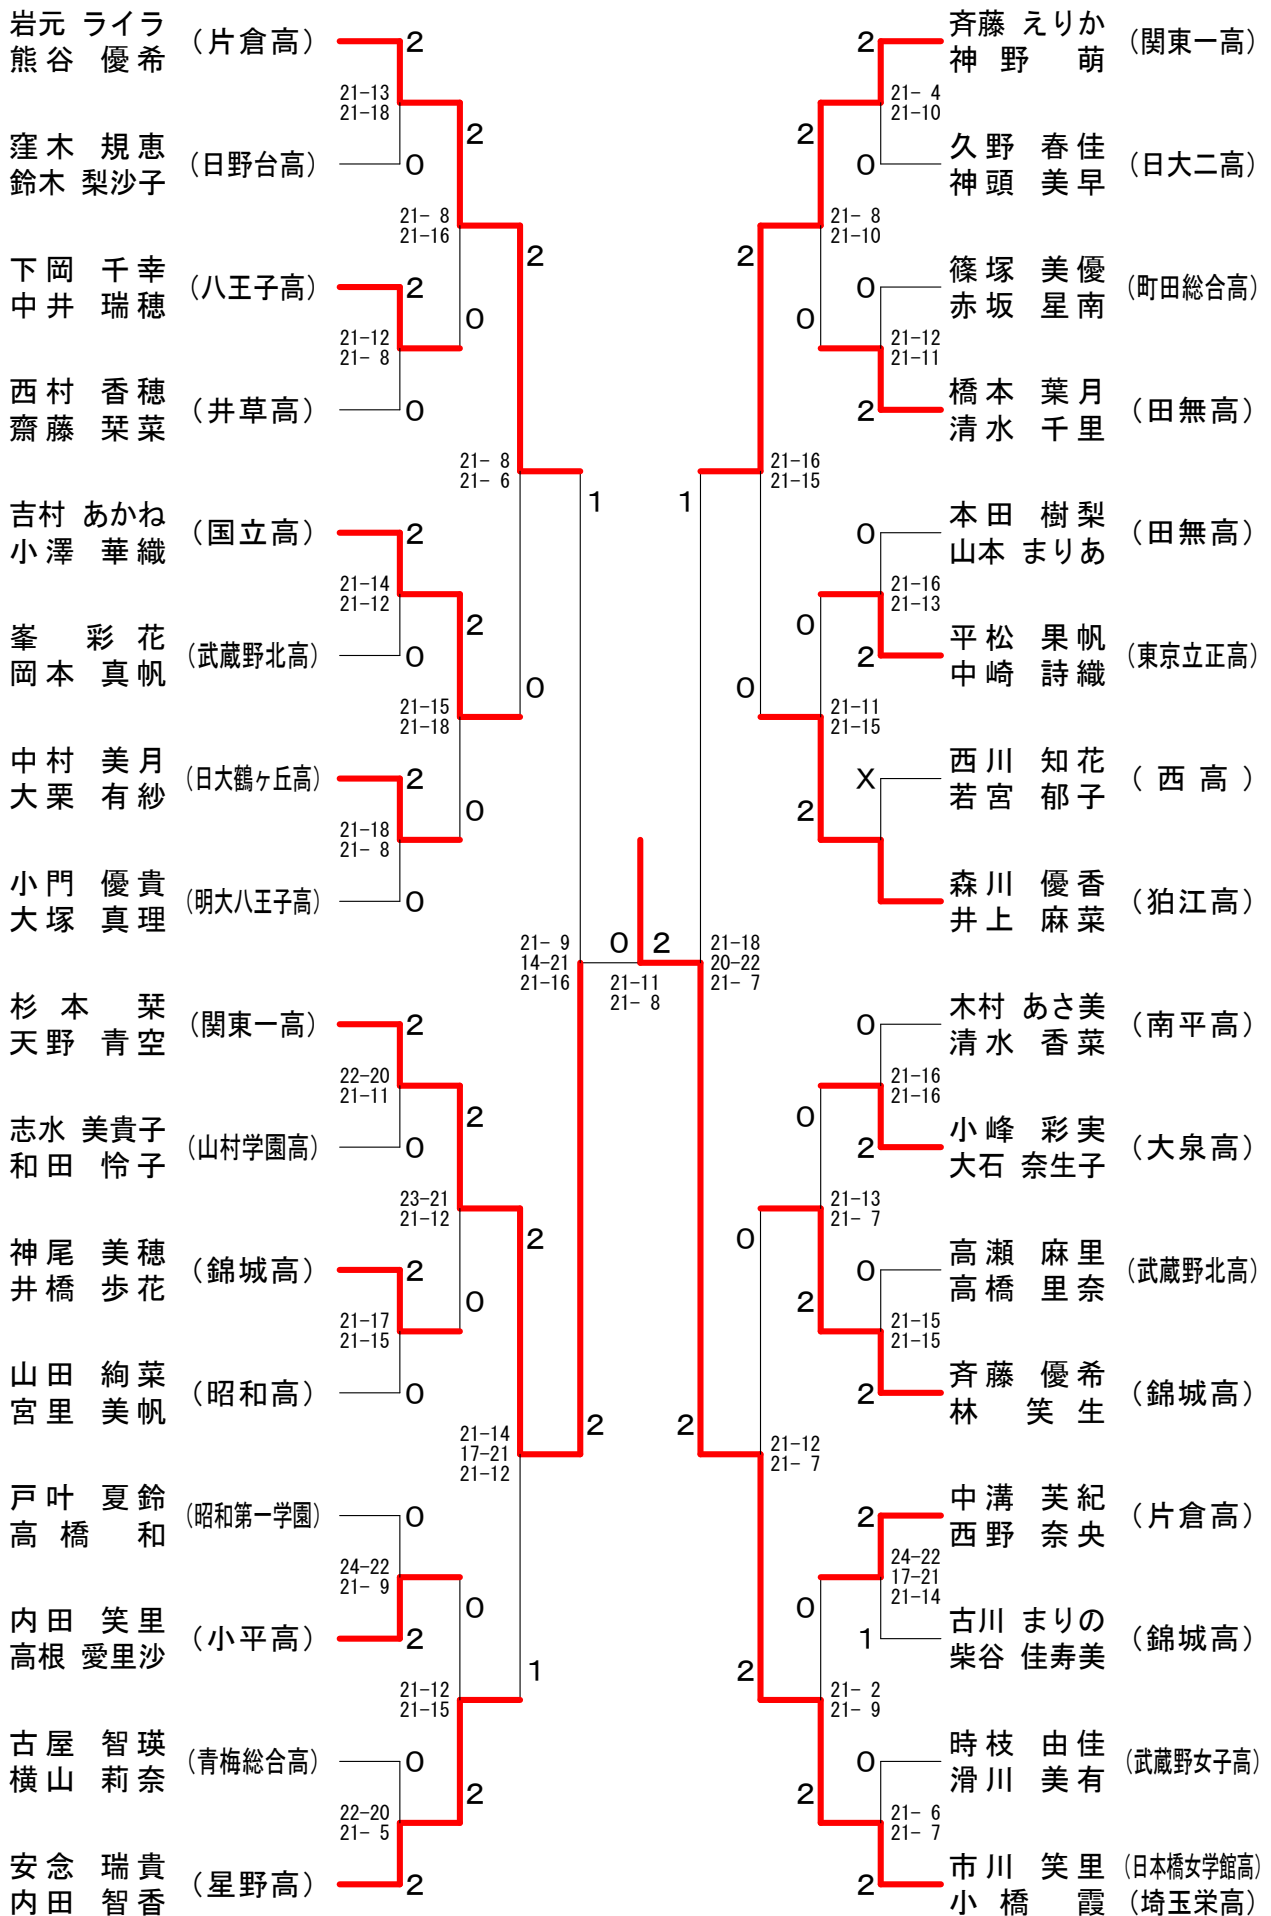

第36回フジ杯ダブルス大会

18歳以下女子-4

第36回フジ杯ダブルス大会

18歳以下女子ー5

第36回フジ杯ダブルス大会

18歳以下女子ー6

第36回フジ杯ダブルス大会

18歳以下女子ー7

第36回フジ杯ダブルス大会

18歳以下女子ー8

第36回フジ杯ダブルス大会

中学1年生男子

中学1年生女子

第36回フジ杯ダブルス大会

18歳以下男子

第36回フジ杯ダブルス大会

18歳以下女子

第36回フジ杯ダブルス大会

15歳以下男子ダブルス決勝

第36回フジ杯ダブルス大会

15歳以下女子ダブルス決勝

第36回フジ杯ダブルス大会

15歳以下男子ダブルスAブロック

15歳以下男子ダブルスBブロック

15歳以下男子ダブルスCブロック

15歳以下男子ダブルスDブロック

第36回フジ杯ダブルス大会

15歳以下男子ダブルスEブロック

15歳以下男子ダブルスFブロック

15歳以下男子ダブルスGブロック

15歳以下男子ダブルスHブロック

第36回フジ杯ダブルス大会