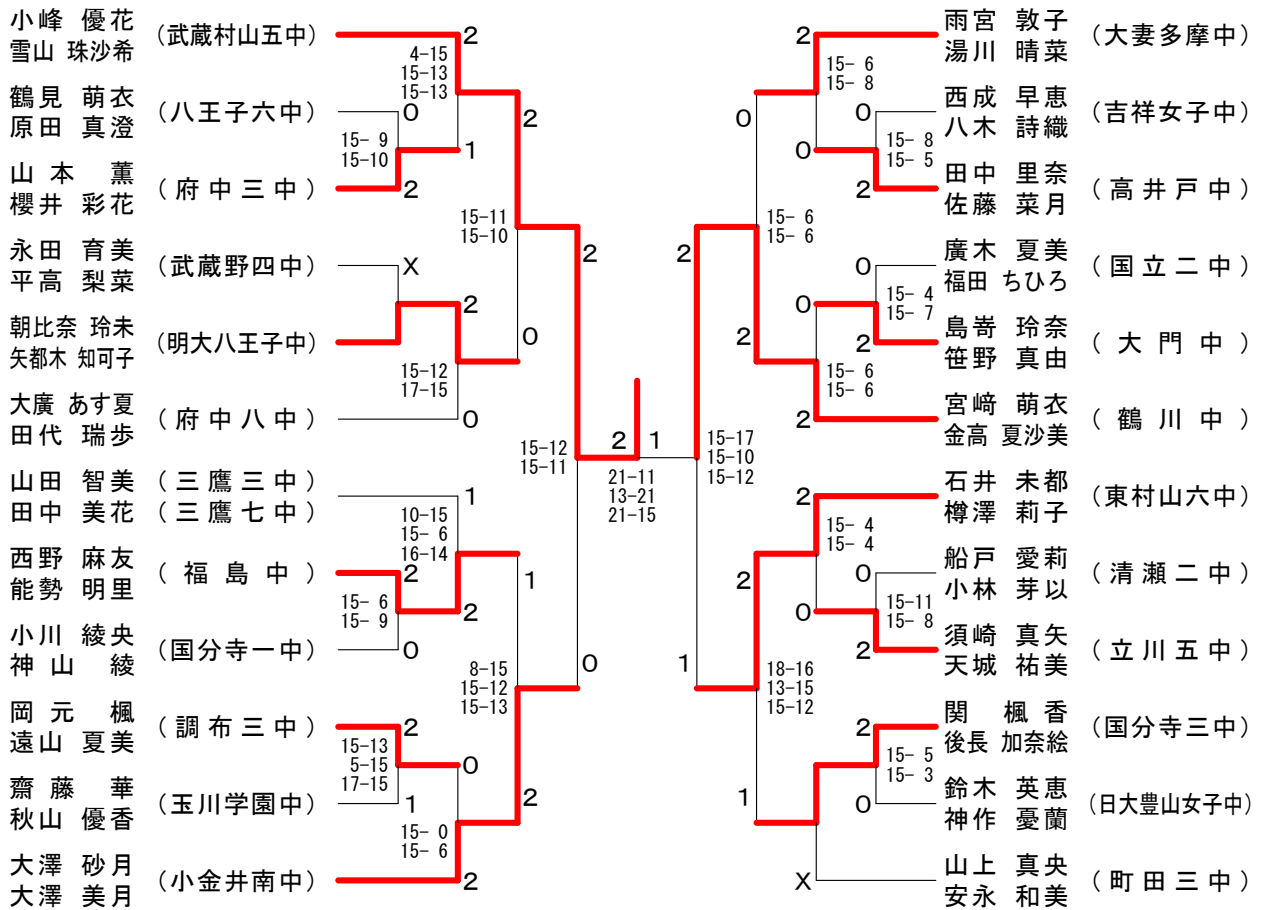

第36回フジ杯ダブルス大会

15歳以下女子ダブルスAブロック