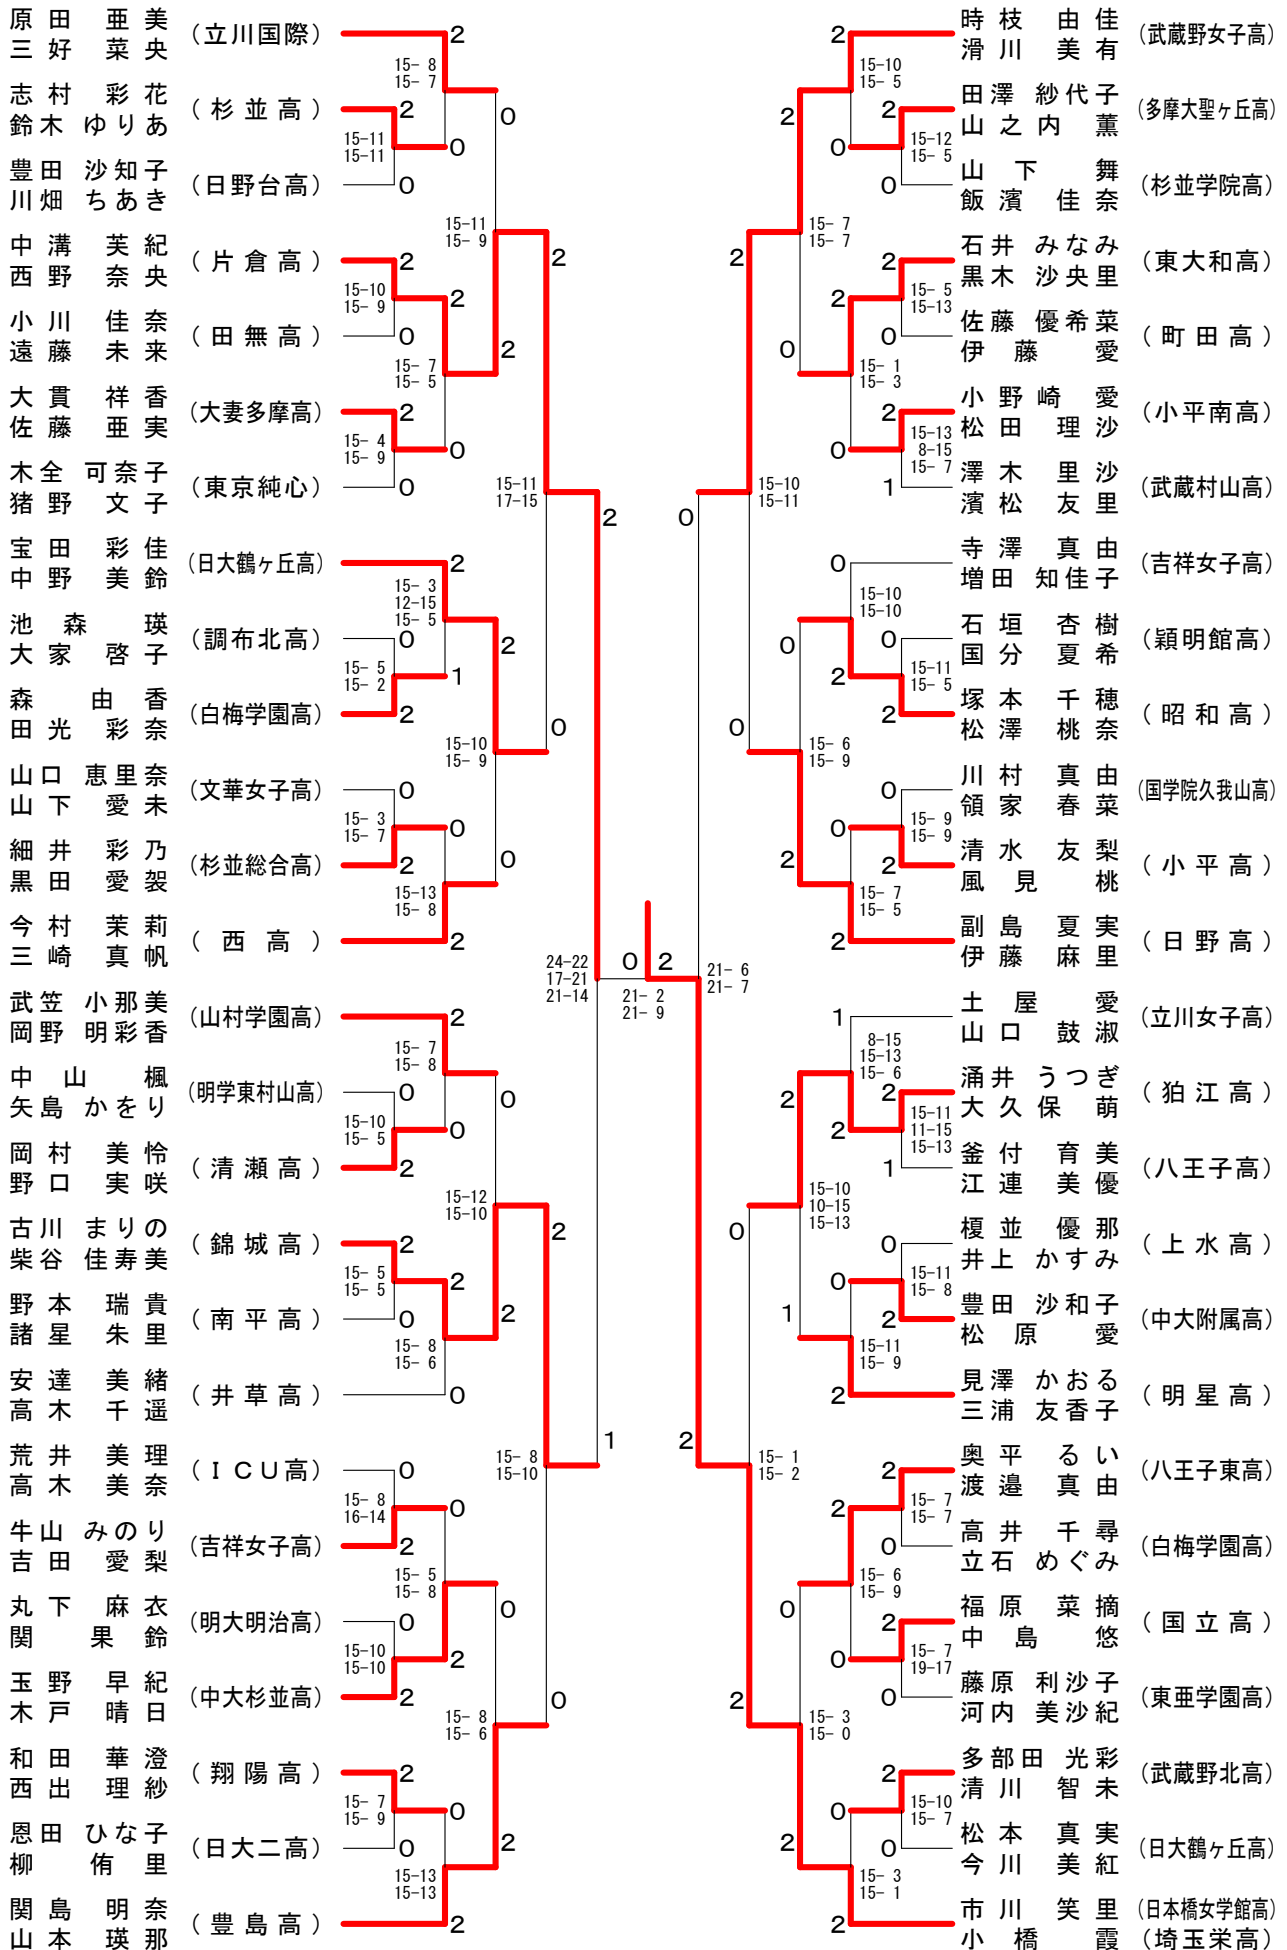

第36回フジ杯ダブルス大会

18歳以下女子ー8