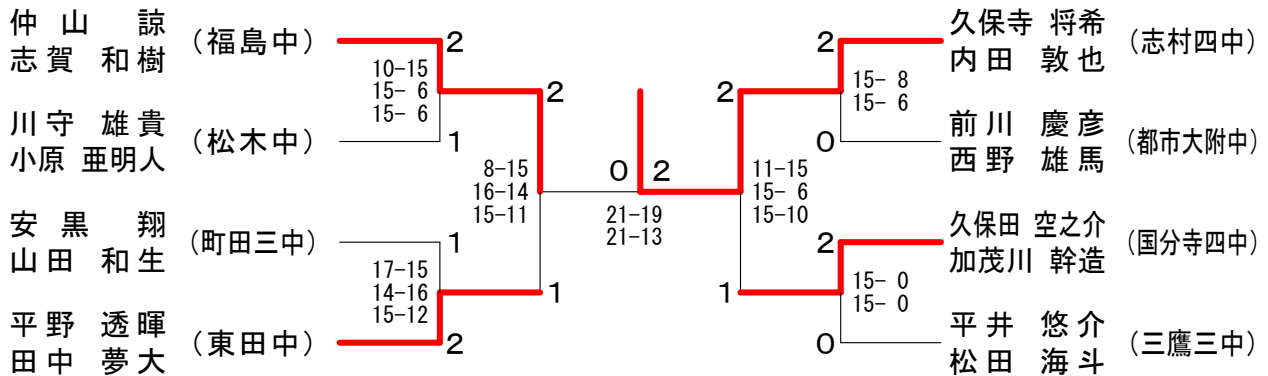

15歳以下男子ダブルスCブロック

15歳以下男子ダブルスDブロック

第36回フジ杯ダブルス大会

15歳以下男子ダブルスEブロック

15歳以下男子ダブルスFブロック

15歳以下男子ダブルスGブロック

15歳以下男子ダブルスHブロック

第36回フジ杯ダブルス大会

15歳以下男子ダブルスIブロック

15歳以下男子ダブルスJブロック

15歳以下男子ダブルスKブロック

15歳以下男子ダブルスLブロック

第36回フジ杯ダブルス大会

15歳以下男子ダブルスMブロック

15歳以下男子ダブルスNブロック

15歳以下男子ダブルスOブロック