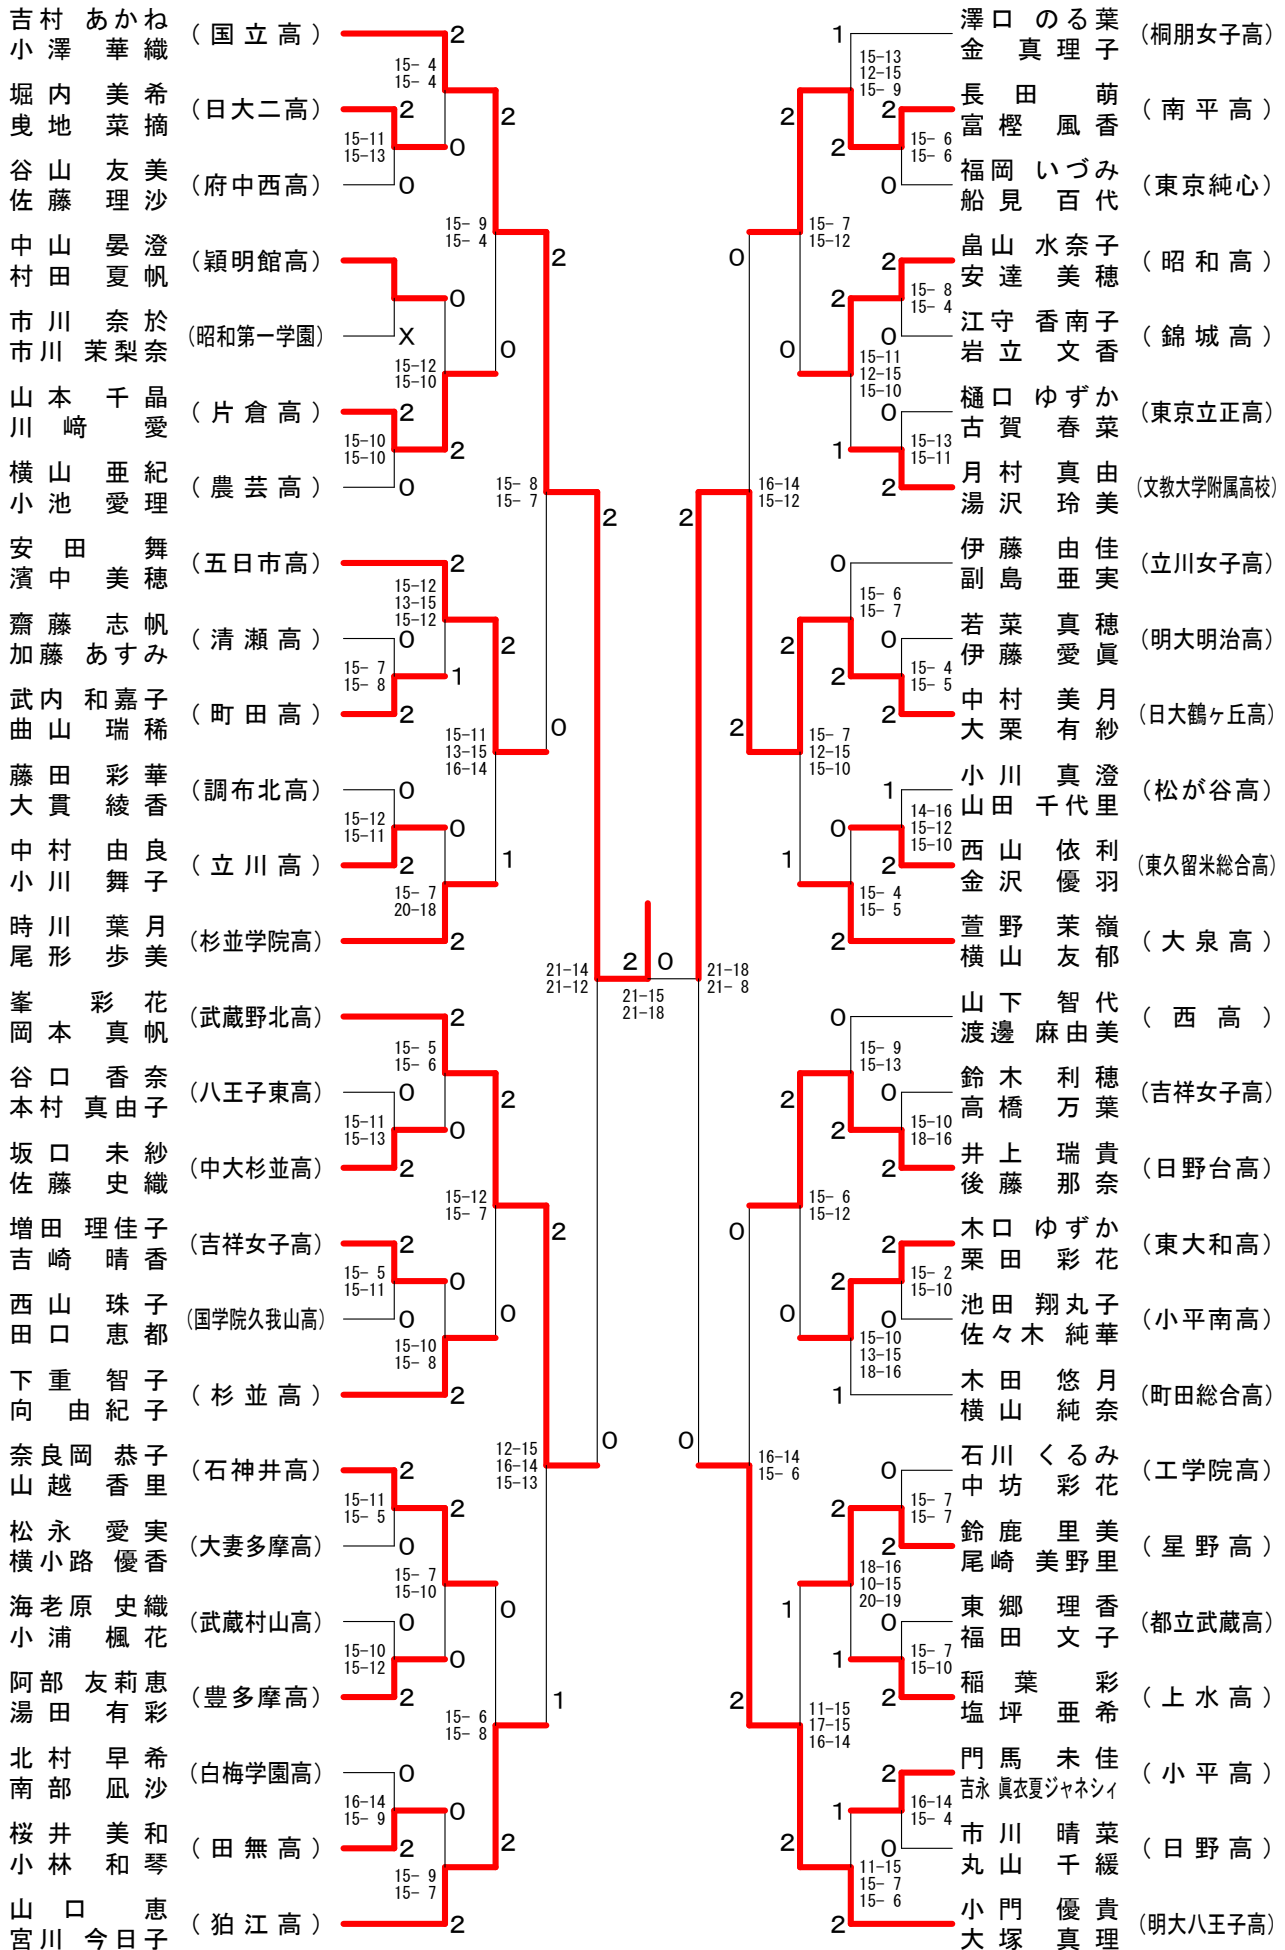

第36回フジ杯ダブルス大会

18歳以下男子-3

第36回フジ杯ダブルス大会

18歳以下男子 - 4

第36回フジ杯ダブルス大会

18歳以下男子ー5

第36回フジ杯ダブルス大会

18歳以下男子-6

第36回フジ杯ダブルス大会

18歳以下男子ー7

第36回フジ杯ダブルス大会

18歳以下男子-8

第36回フジ杯ダブルス大会

18歳以下女子-1

第36回フジ杯ダブルス大会

18歳以下女子-2

第36回フジ杯ダブルス大会

18歳以下女子-4

第36回フジ杯ダブルス大会

18歳以下女子ー5

第36回フジ杯ダブルス大会

18歳以下女子ー6

第36回フジ杯ダブルス大会

18歳以下女子ー7