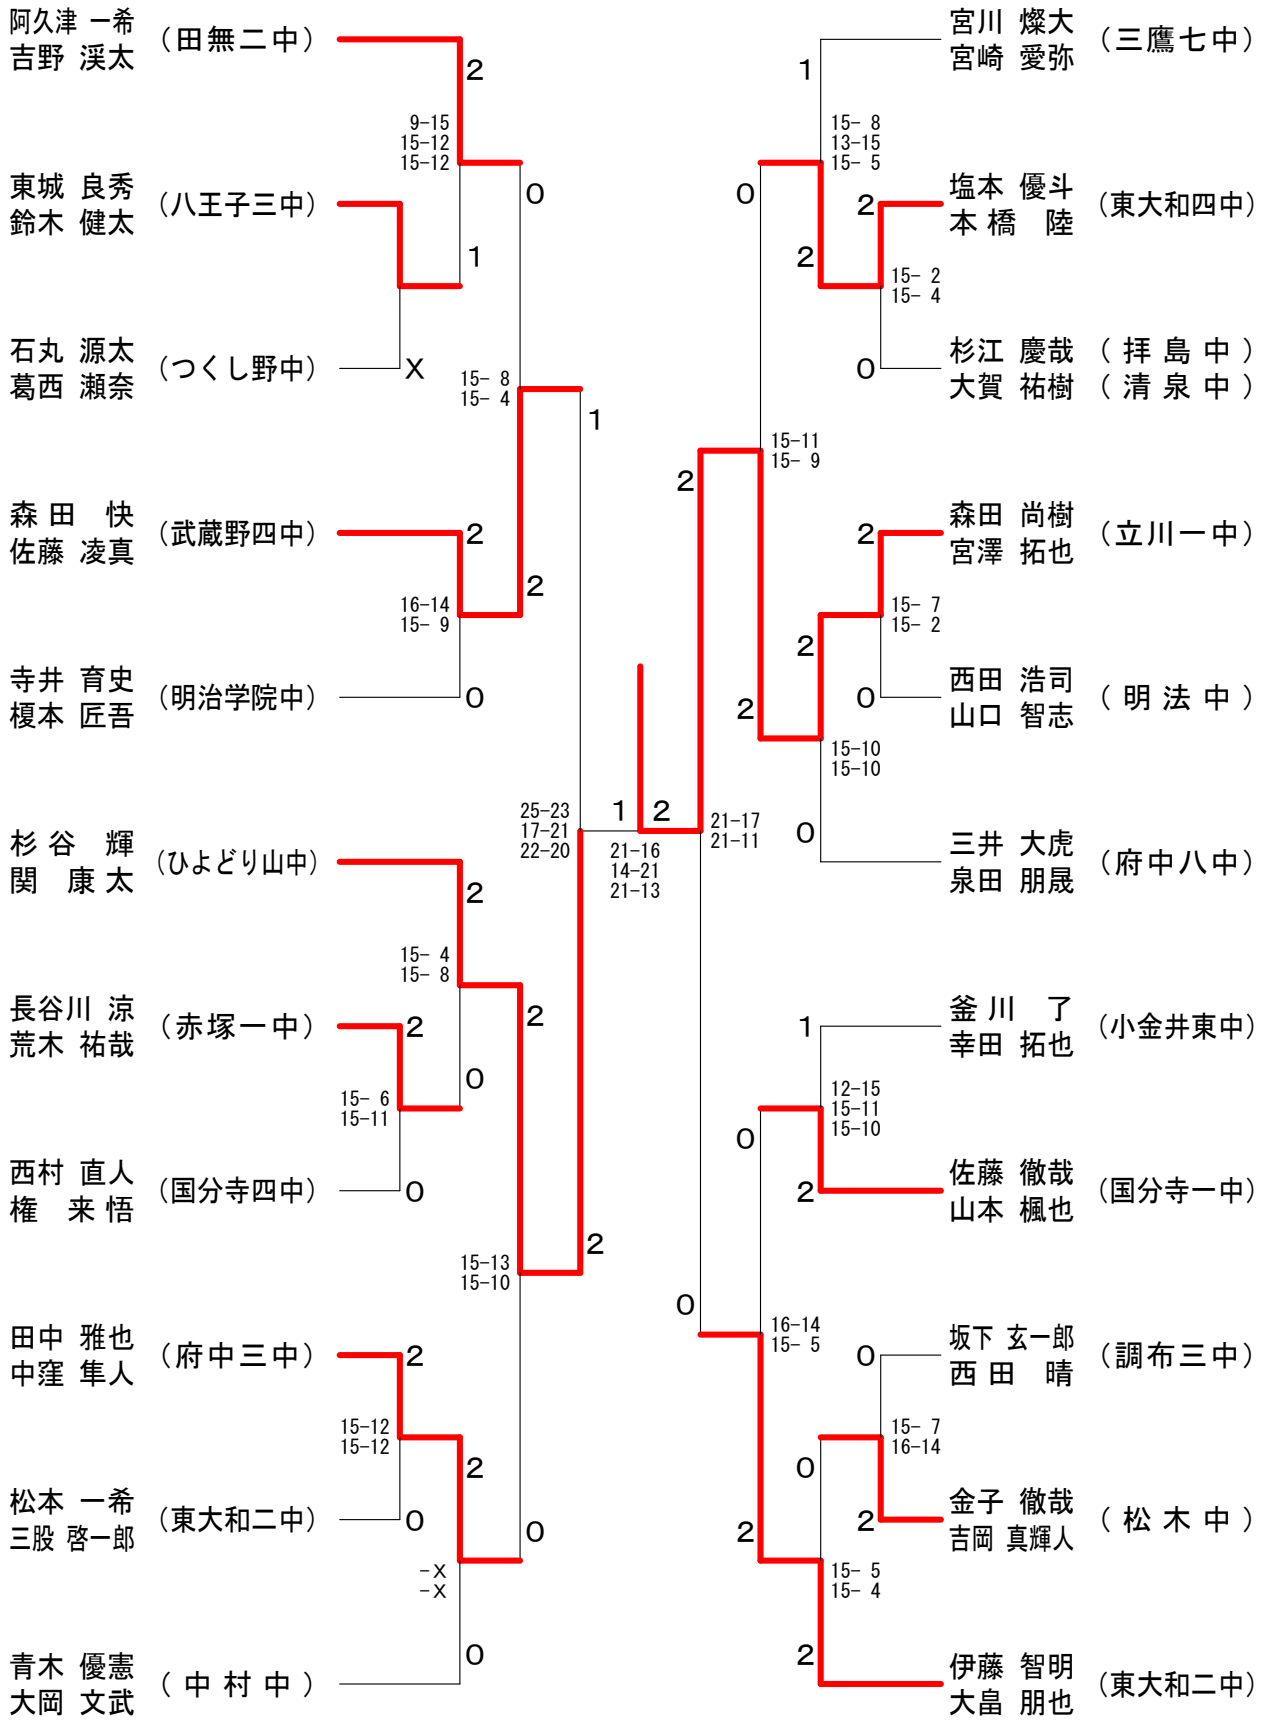

第36回フジ杯ダブルス大会

中学1年生男子ー1

第36回フジ杯ダブルス大会

中学1年生男子-2

第36回フジ杯ダブルス大会

中学1年生男子-3

第36回フジ杯ダブルス大会

中学1年生男子 - 4

第36回フジ杯ダブルス大会

中学1年生女子-1

第36回フジ杯ダブルス大会

中学1年生女子ー 2

第36回フジ杯ダブルス大会

中学1年生女子-3

第36回フジ杯ダブルス大会

中学1年生女子 - 4