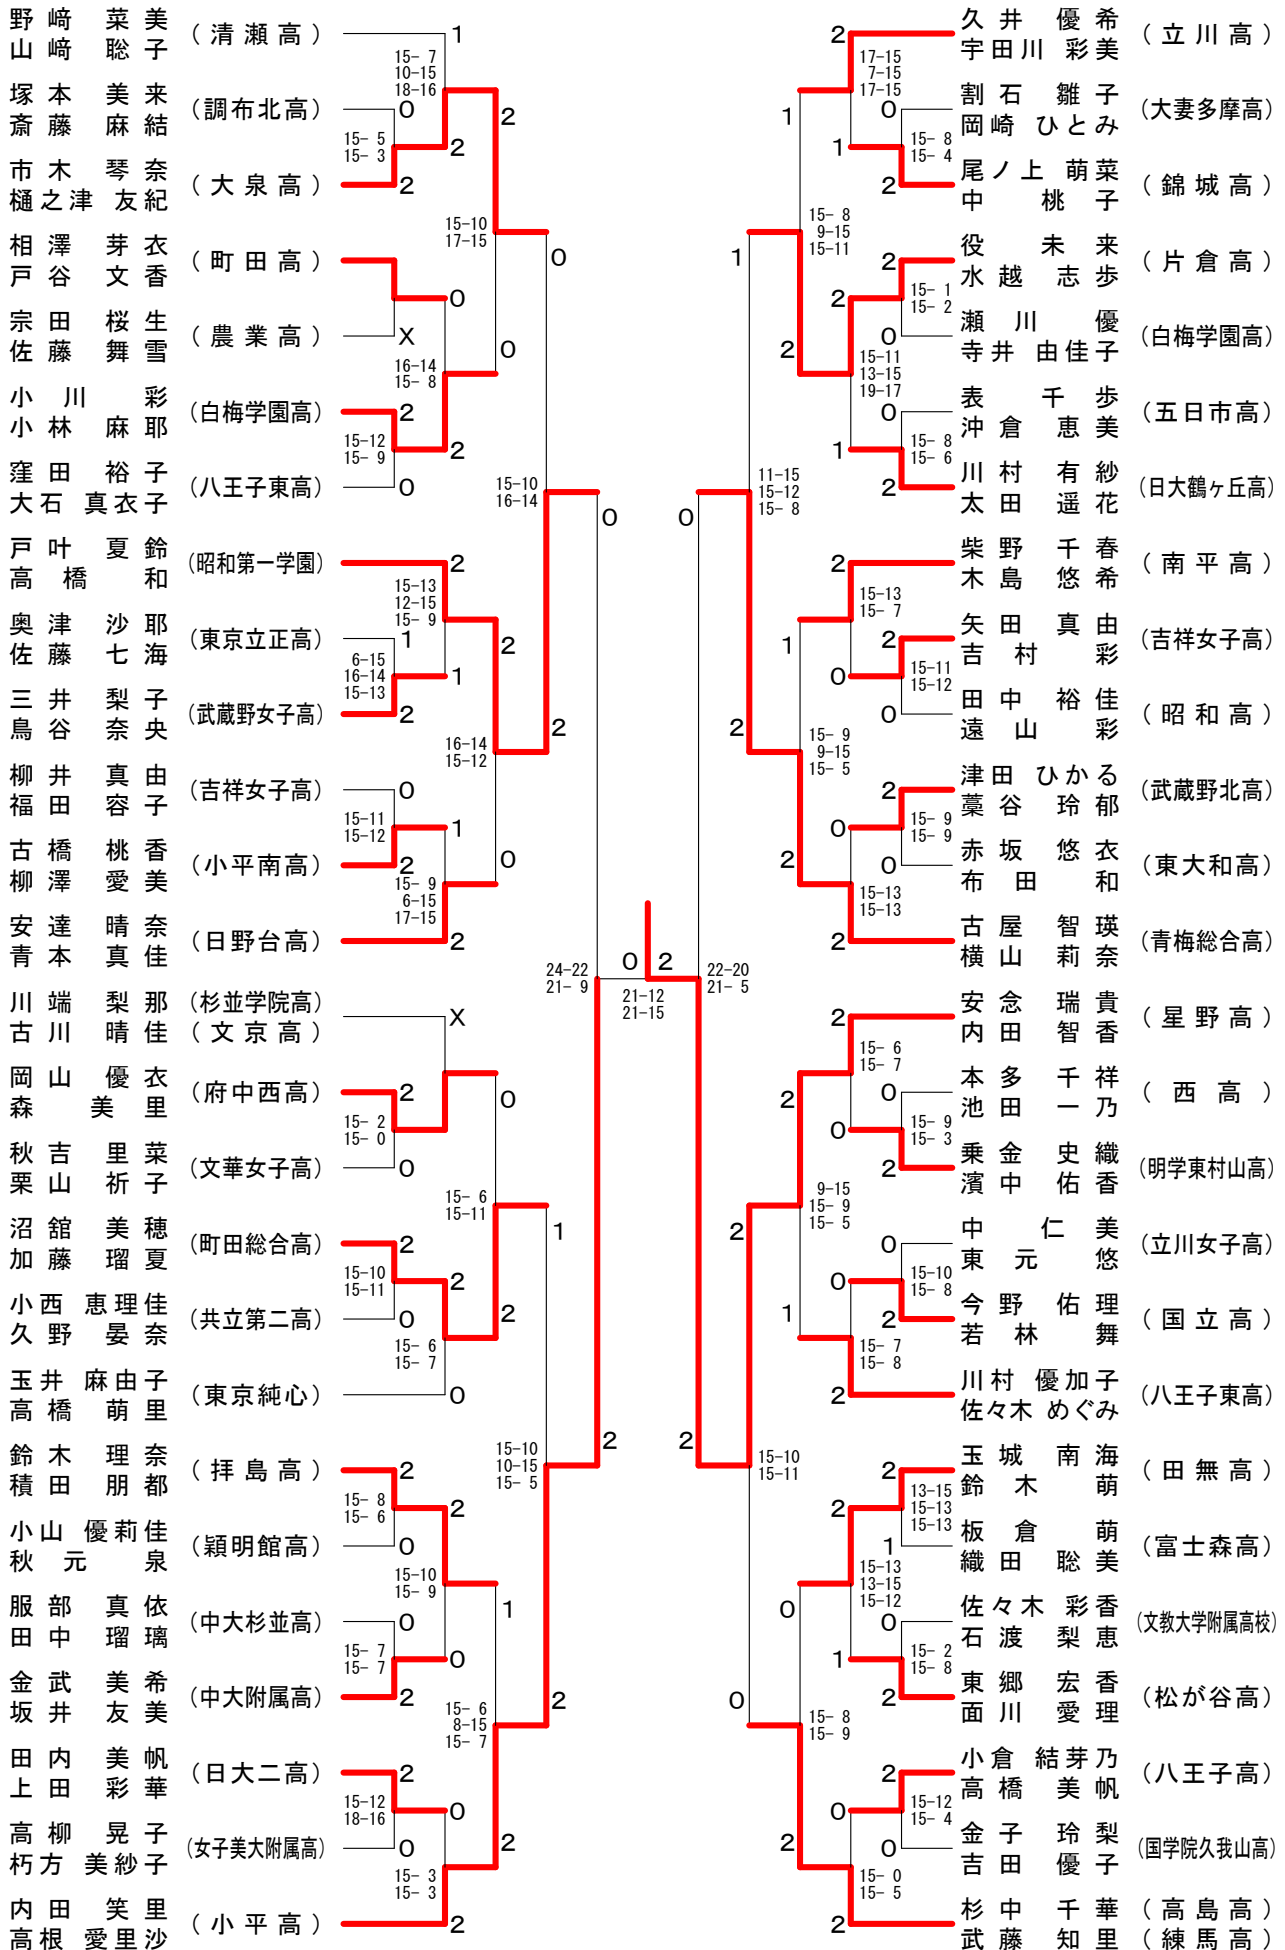

第36回フジ杯ダブルス大会

18歳以下男子-3

第36回フジ杯ダブルス大会

18歳以下男子 - 4

第36回フジ杯ダブルス大会

18歳以下男子ー5

第36回フジ杯ダブルス大会

18歳以下男子-6

第36回フジ杯ダブルス大会

18歳以下男子ー7

第36回フジ杯ダブルス大会

18歳以下男子-8

第36回フジ杯ダブルス大会

18歳以下女子-1

第36回フジ杯ダブルス大会

18歳以下女子-2

第36回フジ杯ダブルス大会

18歳以下女子-4

第36回フジ杯ダブルス大会

18歳以下女子ー5

第36回フジ杯ダブルス大会

18歳以下女子ー6

第36回フジ杯ダブルス大会

18歳以下女子ー7