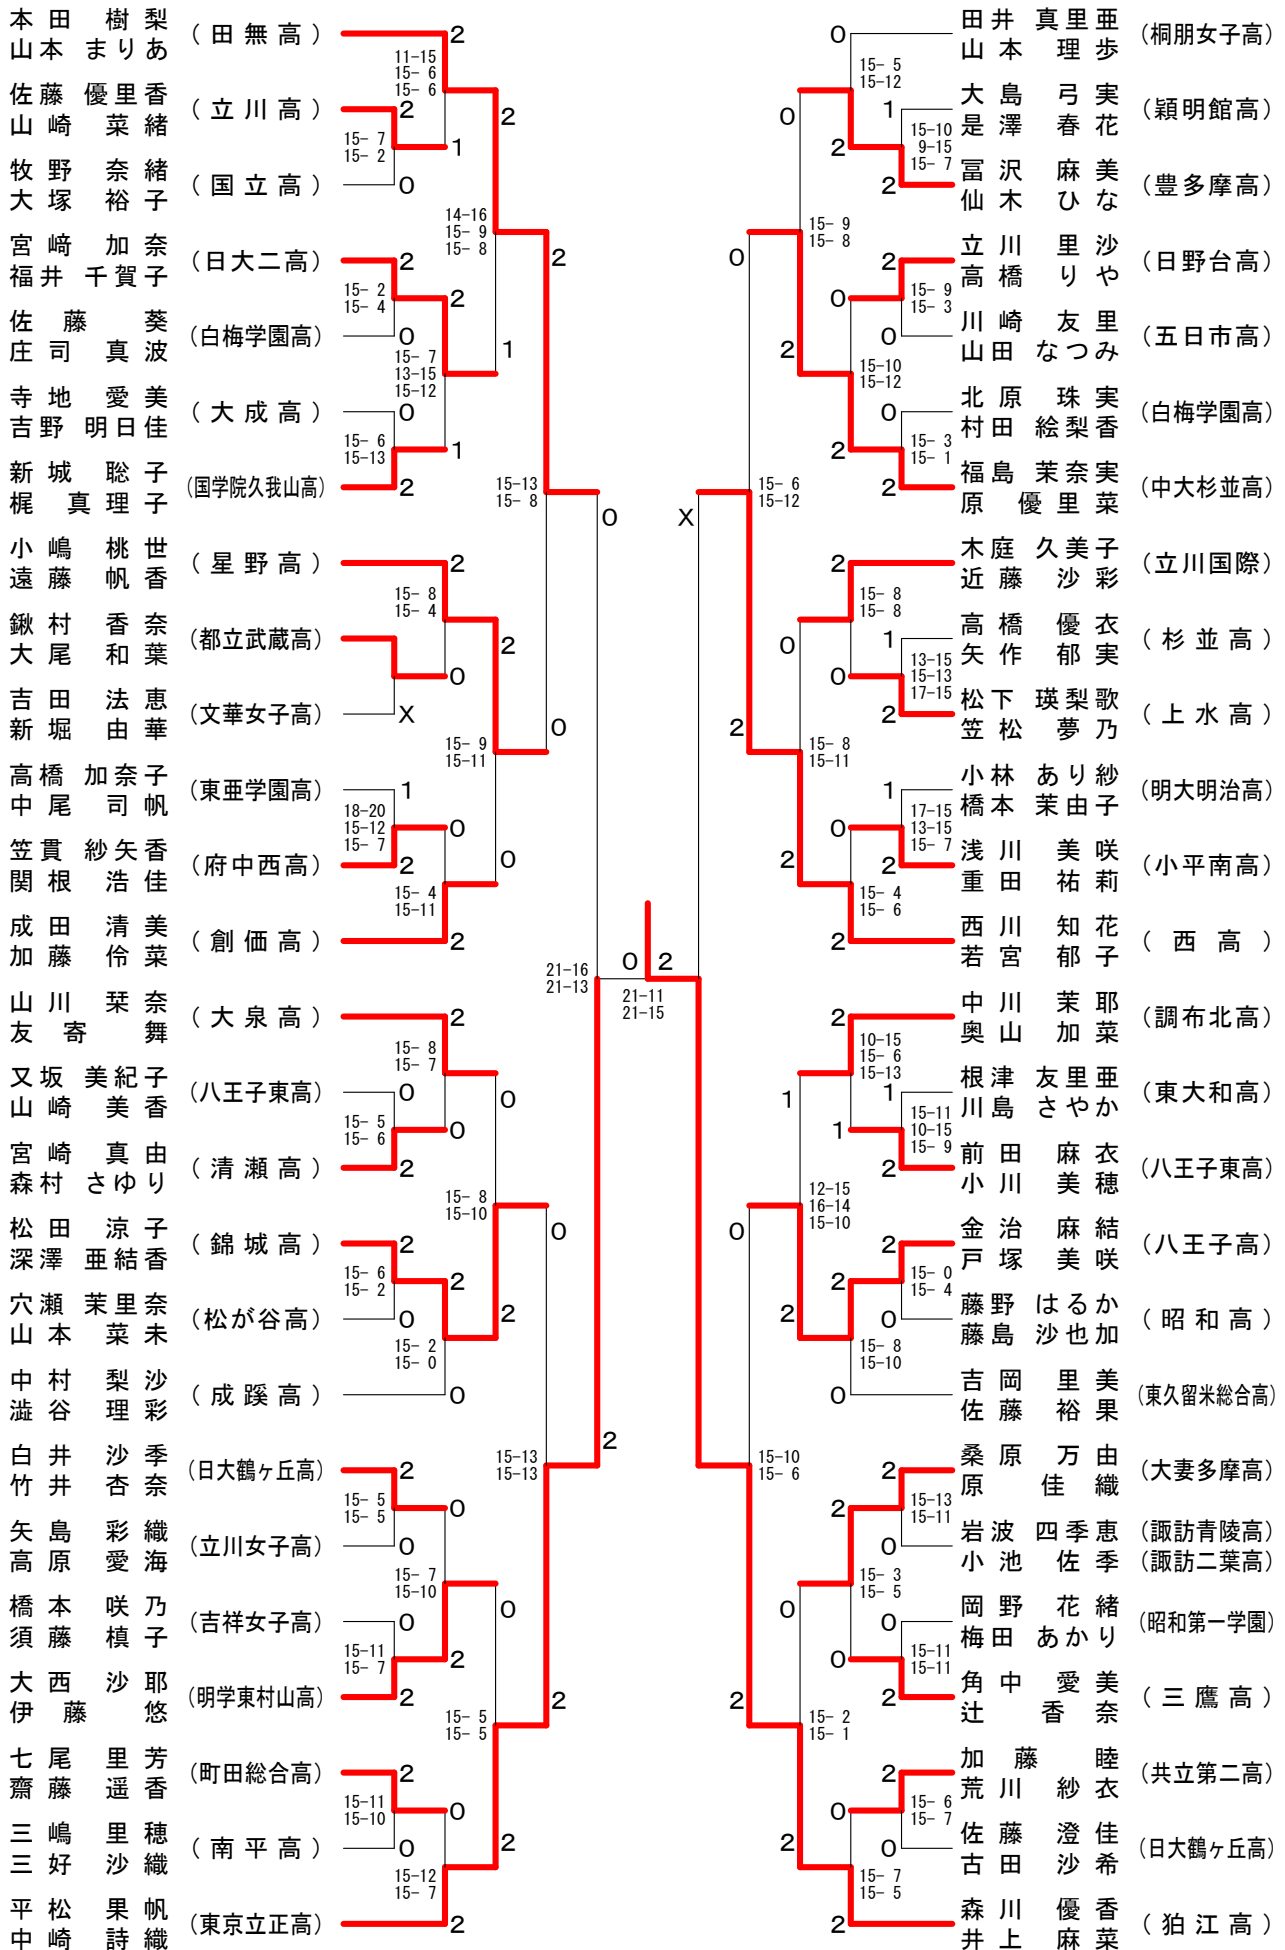

第36回フジ杯ダブルス大会

18歳以下男子ー7

第36回フジ杯ダブルス大会

18歳以下男子-8

第36回フジ杯ダブルス大会

18歳以下女子-1

第36回フジ杯ダブルス大会

18歳以下女子-2

第36回フジ杯ダブルス大会

18歳以下女子-4

第36回フジ杯ダブルス大会

18歳以下女子ー5

第36回フジ杯ダブルス大会

18歳以下女子ー6

第36回フジ杯ダブルス大会

18歳以下女子ー7