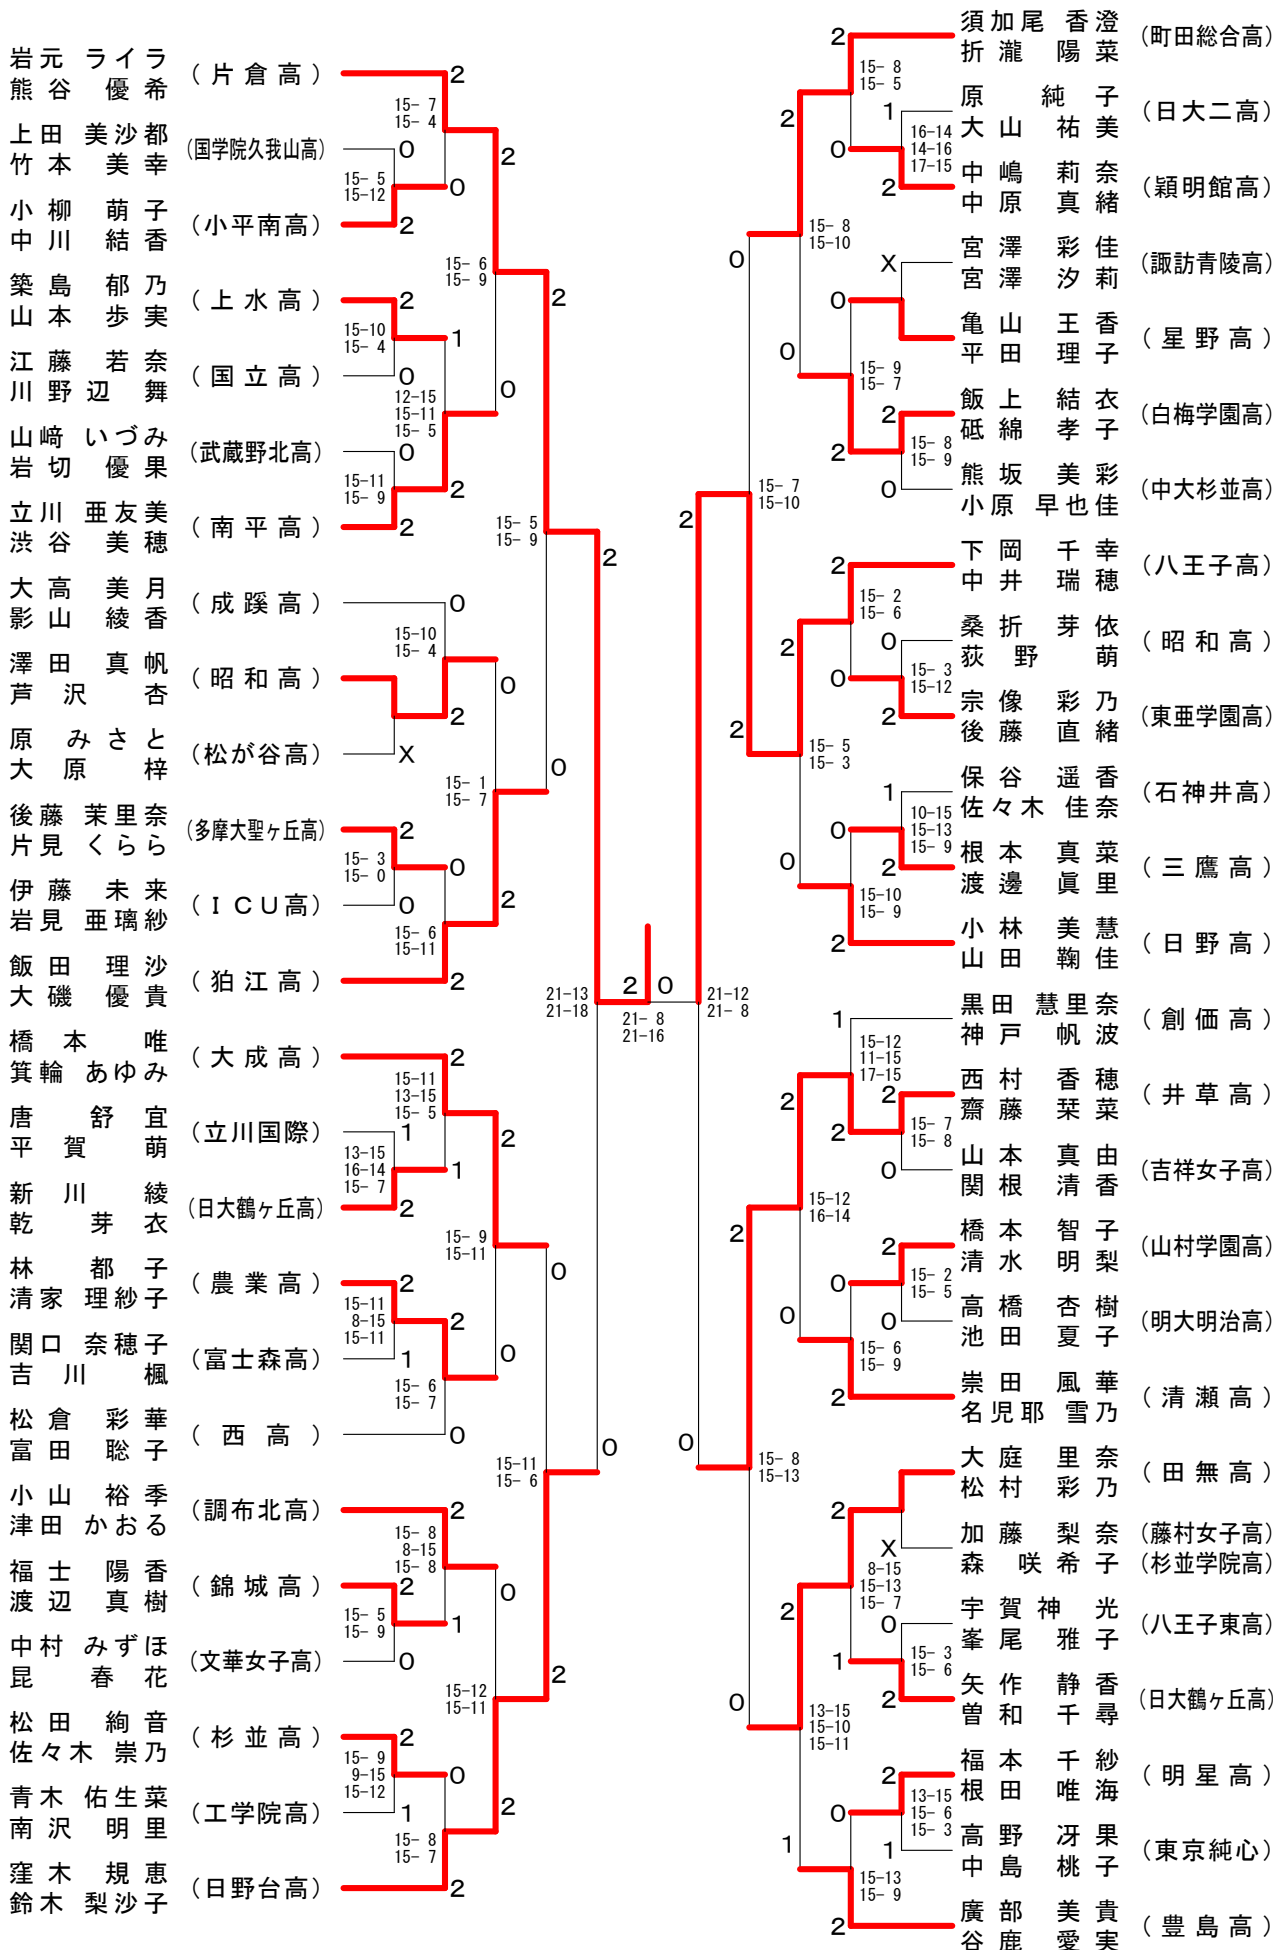

第36回フジ杯ダブルス大会

中学1年生女子-1

第36回フジ杯ダブルス大会

中学1年生女子ー 2

第36回フジ杯ダブルス大会

中学1年生女子-3

第36回フジ杯ダブルス大会

中学1年生女子 - 4

第36回フジ杯ダブルス大会

18歳以下男子-3

第36回フジ杯ダブルス大会

18歳以下男子 - 4

第36回フジ杯ダブルス大会

18歳以下男子ー5

第36回フジ杯ダブルス大会

18歳以下男子-6

第36回フジ杯ダブルス大会

18歳以下男子ー7

第36回フジ杯ダブルス大会

18歳以下男子-8

第36回フジ杯ダブルス大会

18歳以下女子-1

第36回フジ杯ダブルス大会

18歳以下女子-2

第36回フジ杯ダブルス大会

18歳以下女子-4

第36回フジ杯ダブルス大会

18歳以下女子ー5

第36回フジ杯ダブルス大会

18歳以下女子ー6

第36回フジ杯ダブルス大会

18歳以下女子ー7