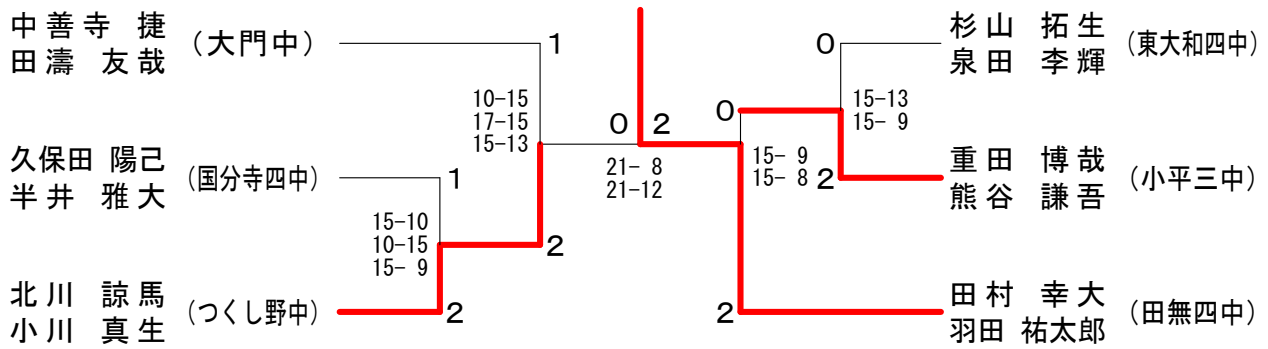

15歳以下男子ダブルスCブロック

15歳以下男子ダブルスDブロック

第36回フジ杯ダブルス大会

15歳以下男子ダブルスEブロック

15歳以下男子ダブルスFブロック

15歳以下男子ダブルスGブロック

15歳以下男子ダブルスHブロック

第36回フジ杯ダブルス大会