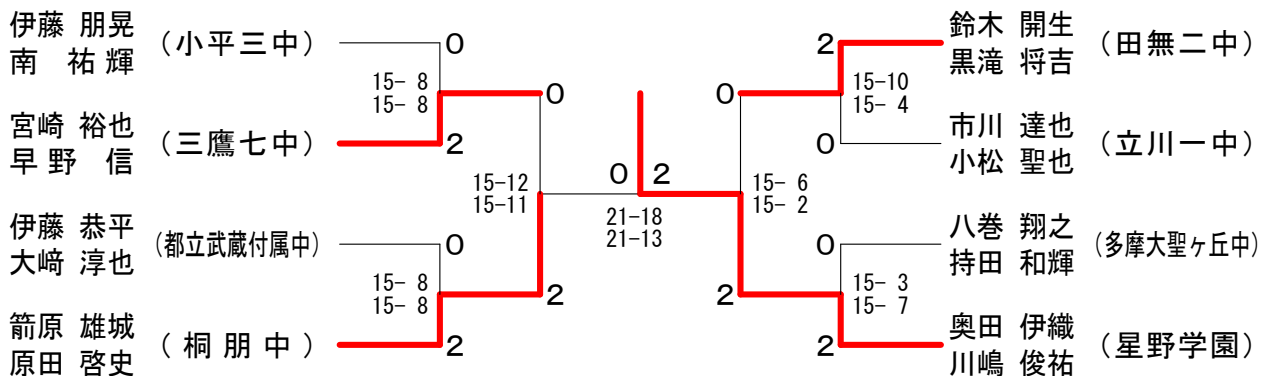

18歳以下女子

第36回フジ杯ダブルス大会

15歳以下男子ダブルス決勝

第36回フジ杯ダブルス大会

15歳以下女子ダブルス決勝

第36回フジ杯ダブルス大会

15歳以下男子ダブルスAブロック

15歳以下男子ダブルスBブロック

15歳以下男子ダブルスCブロック

15歳以下男子ダブルスDブロック

第36回フジ杯ダブルス大会

15歳以下男子ダブルスEブロック

15歳以下男子ダブルスFブロック

15歳以下男子ダブルスGブロック

15歳以下男子ダブルスHブロック

第36回フジ杯ダブルス大会