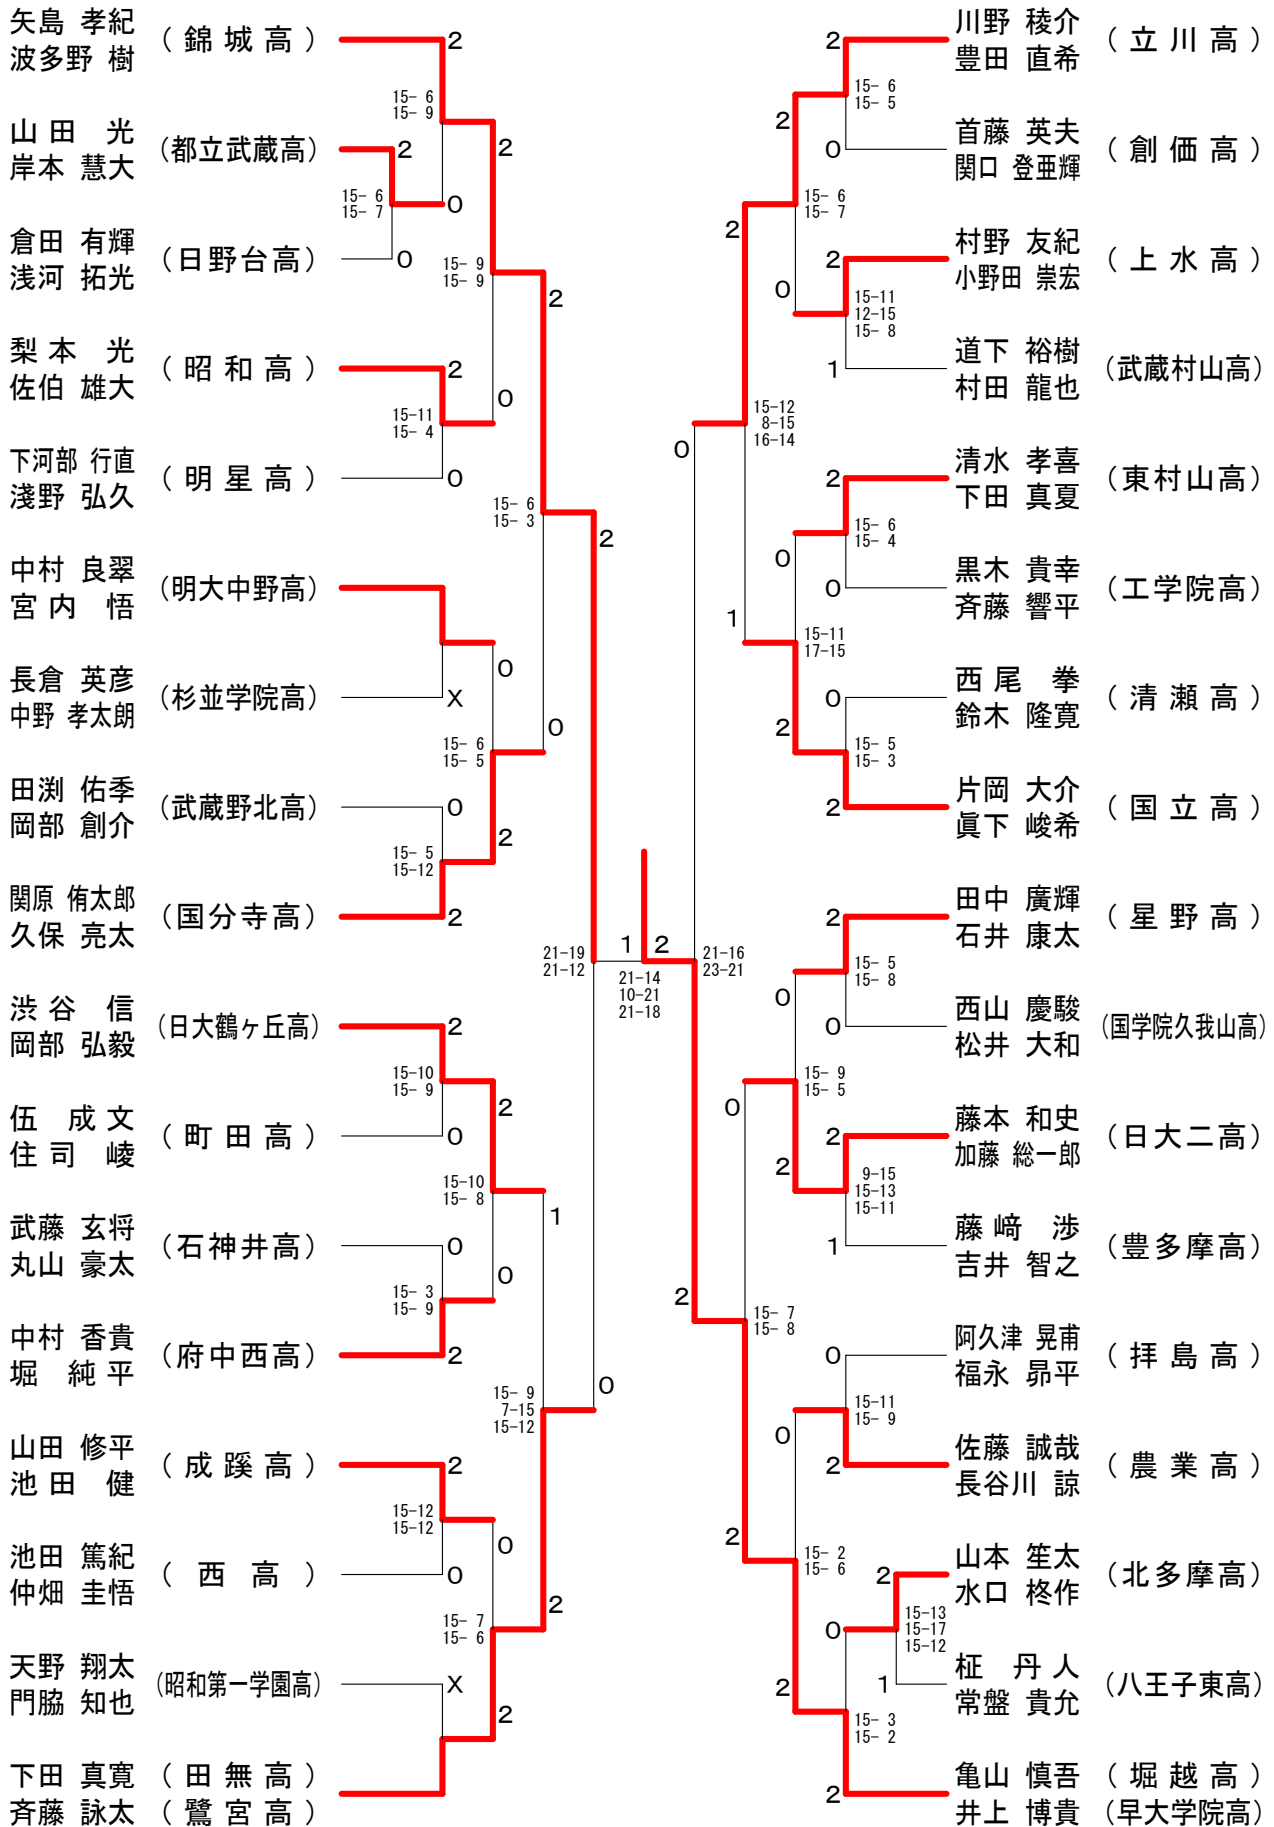

第36回フジ杯ダブルス大会

中学1年生女子-1

第36回フジ杯ダブルス大会

中学1年生女子ー 2

第36回フジ杯ダブルス大会

中学1年生女子-3

第36回フジ杯ダブルス大会

中学1年生女子 - 4

第36回フジ杯ダブルス大会

中学1年生女子ー6

第36回フジ杯ダブルス大会

中学1年生女子ー7

第36回フジ杯ダブルス大会

中学1年生女子ー8

第36回フジ杯ダブルス大会

18歳以下男子-2

第36回フジ杯ダブルス大会

18歳以下男子-3

第36回フジ杯ダブルス大会

18歳以下男子 - 4

第36回フジ杯ダブルス大会

18歳以下男子ー5

第36回フジ杯ダブルス大会

18歳以下男子-6

第36回フジ杯ダブルス大会

18歳以下男子ー7

第36回フジ杯ダブルス大会

18歳以下男子-8

第36回フジ杯ダブルス大会

18歳以下女子-1

第36回フジ杯ダブルス大会

18歳以下女子-2