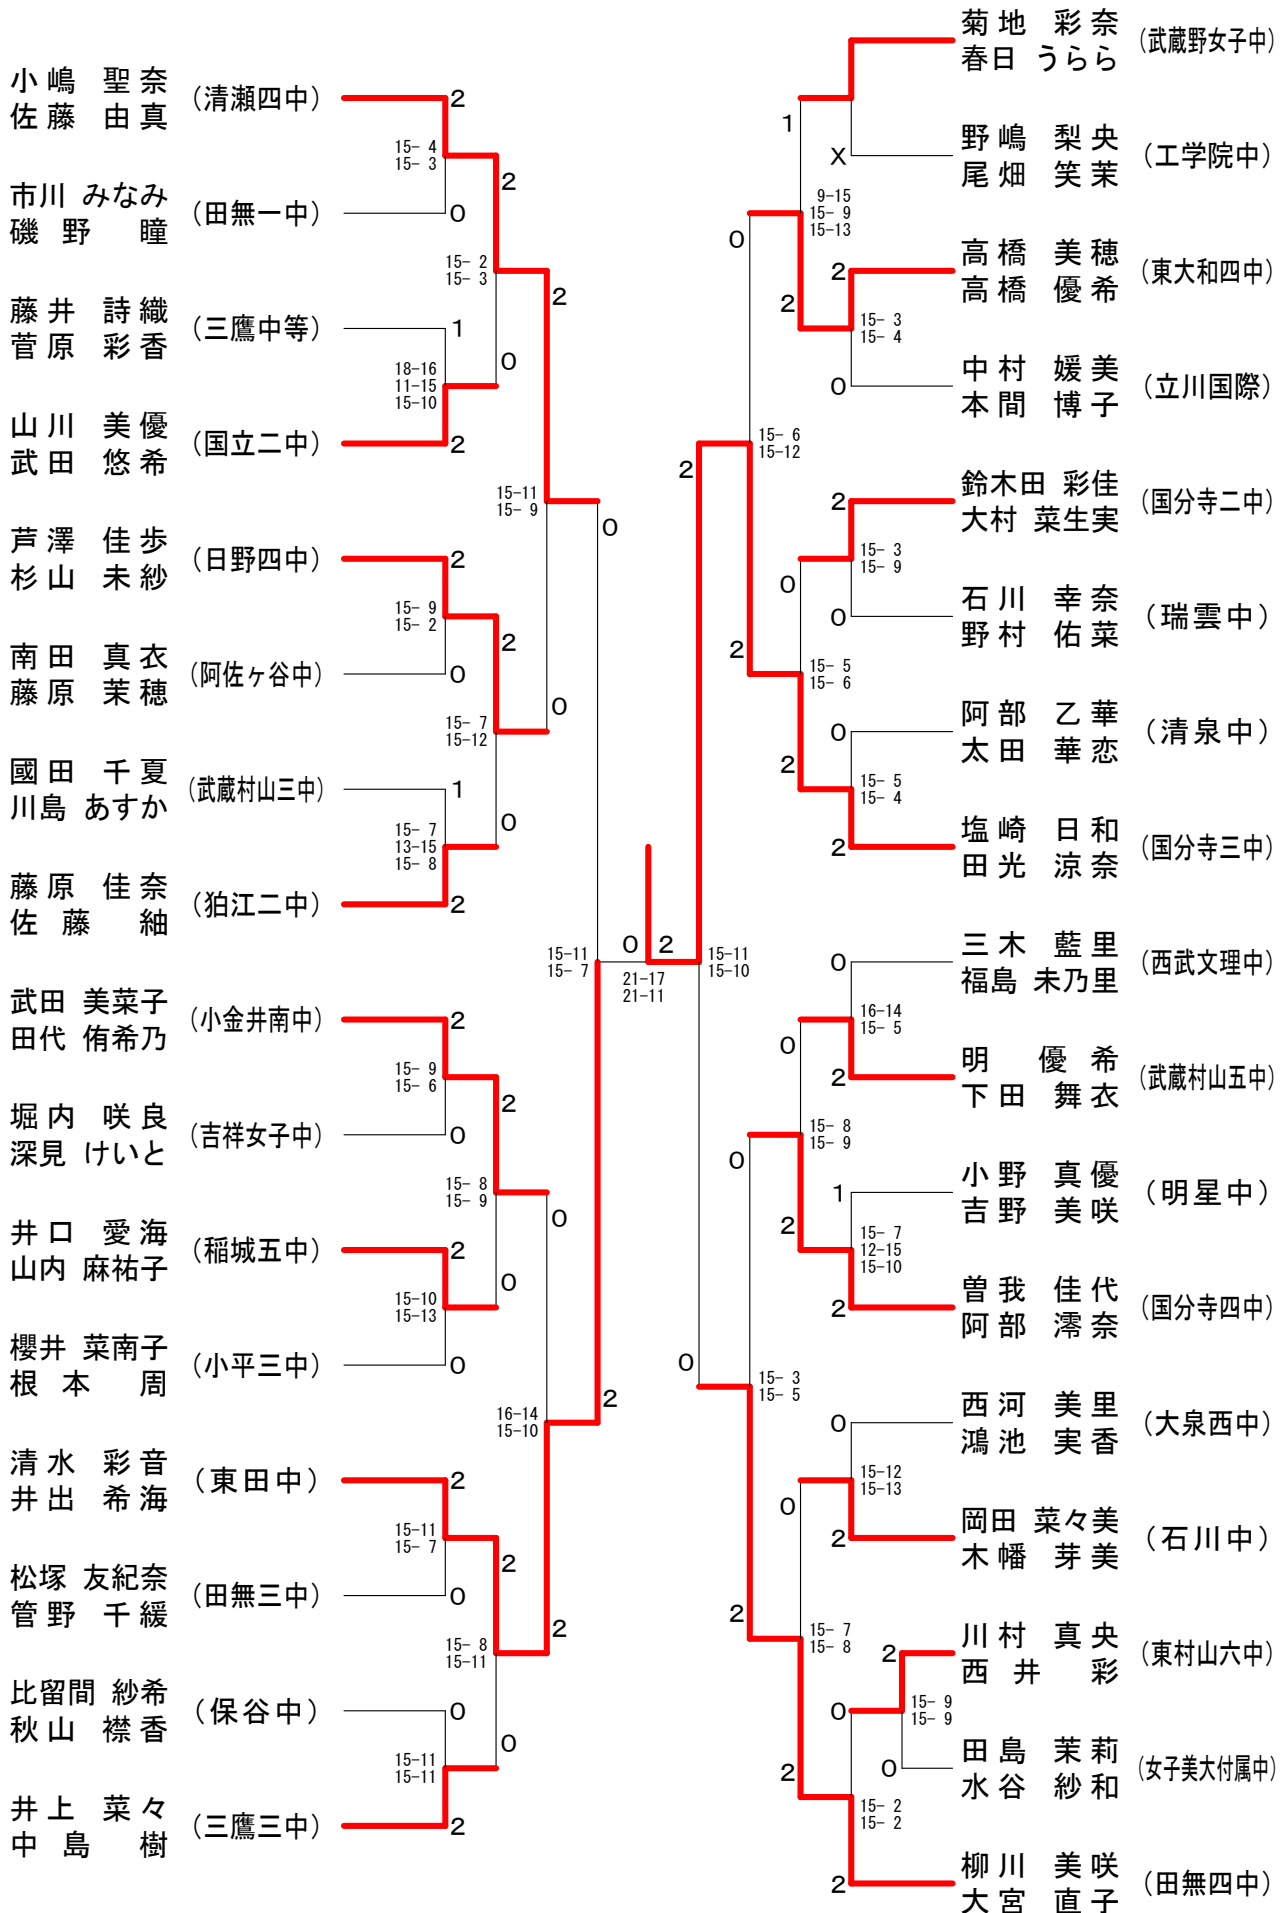

第36回フジ杯ダブルス大会

中学1年生男子ー1

第36回フジ杯ダブルス大会

中学1年生男子-2

第36回フジ杯ダブルス大会

中学1年生男子-3

第36回フジ杯ダブルス大会

中学1年生男子 - 4

第36回フジ杯ダブルス大会

中学1年生女子-1

第36回フジ杯ダブルス大会

中学1年生女子ー 2

第36回フジ杯ダブルス大会

中学1年生女子-3

第36回フジ杯ダブルス大会

中学1年生女子 - 4

第36回フジ杯ダブルス大会

中学1年生女子ー6

第36回フジ杯ダブルス大会

中学1年生女子ー7

第36回フジ杯ダブルス大会

中学1年生女子ー8

第36回フジ杯ダブルス大会

18歳以下男子-2

第36回フジ杯ダブルス大会

18歳以下男子-3

第36回フジ杯ダブルス大会

18歳以下男子 - 4

第36回フジ杯ダブルス大会

18歳以下男子ー5

第36回フジ杯ダブルス大会

18歳以下男子-6