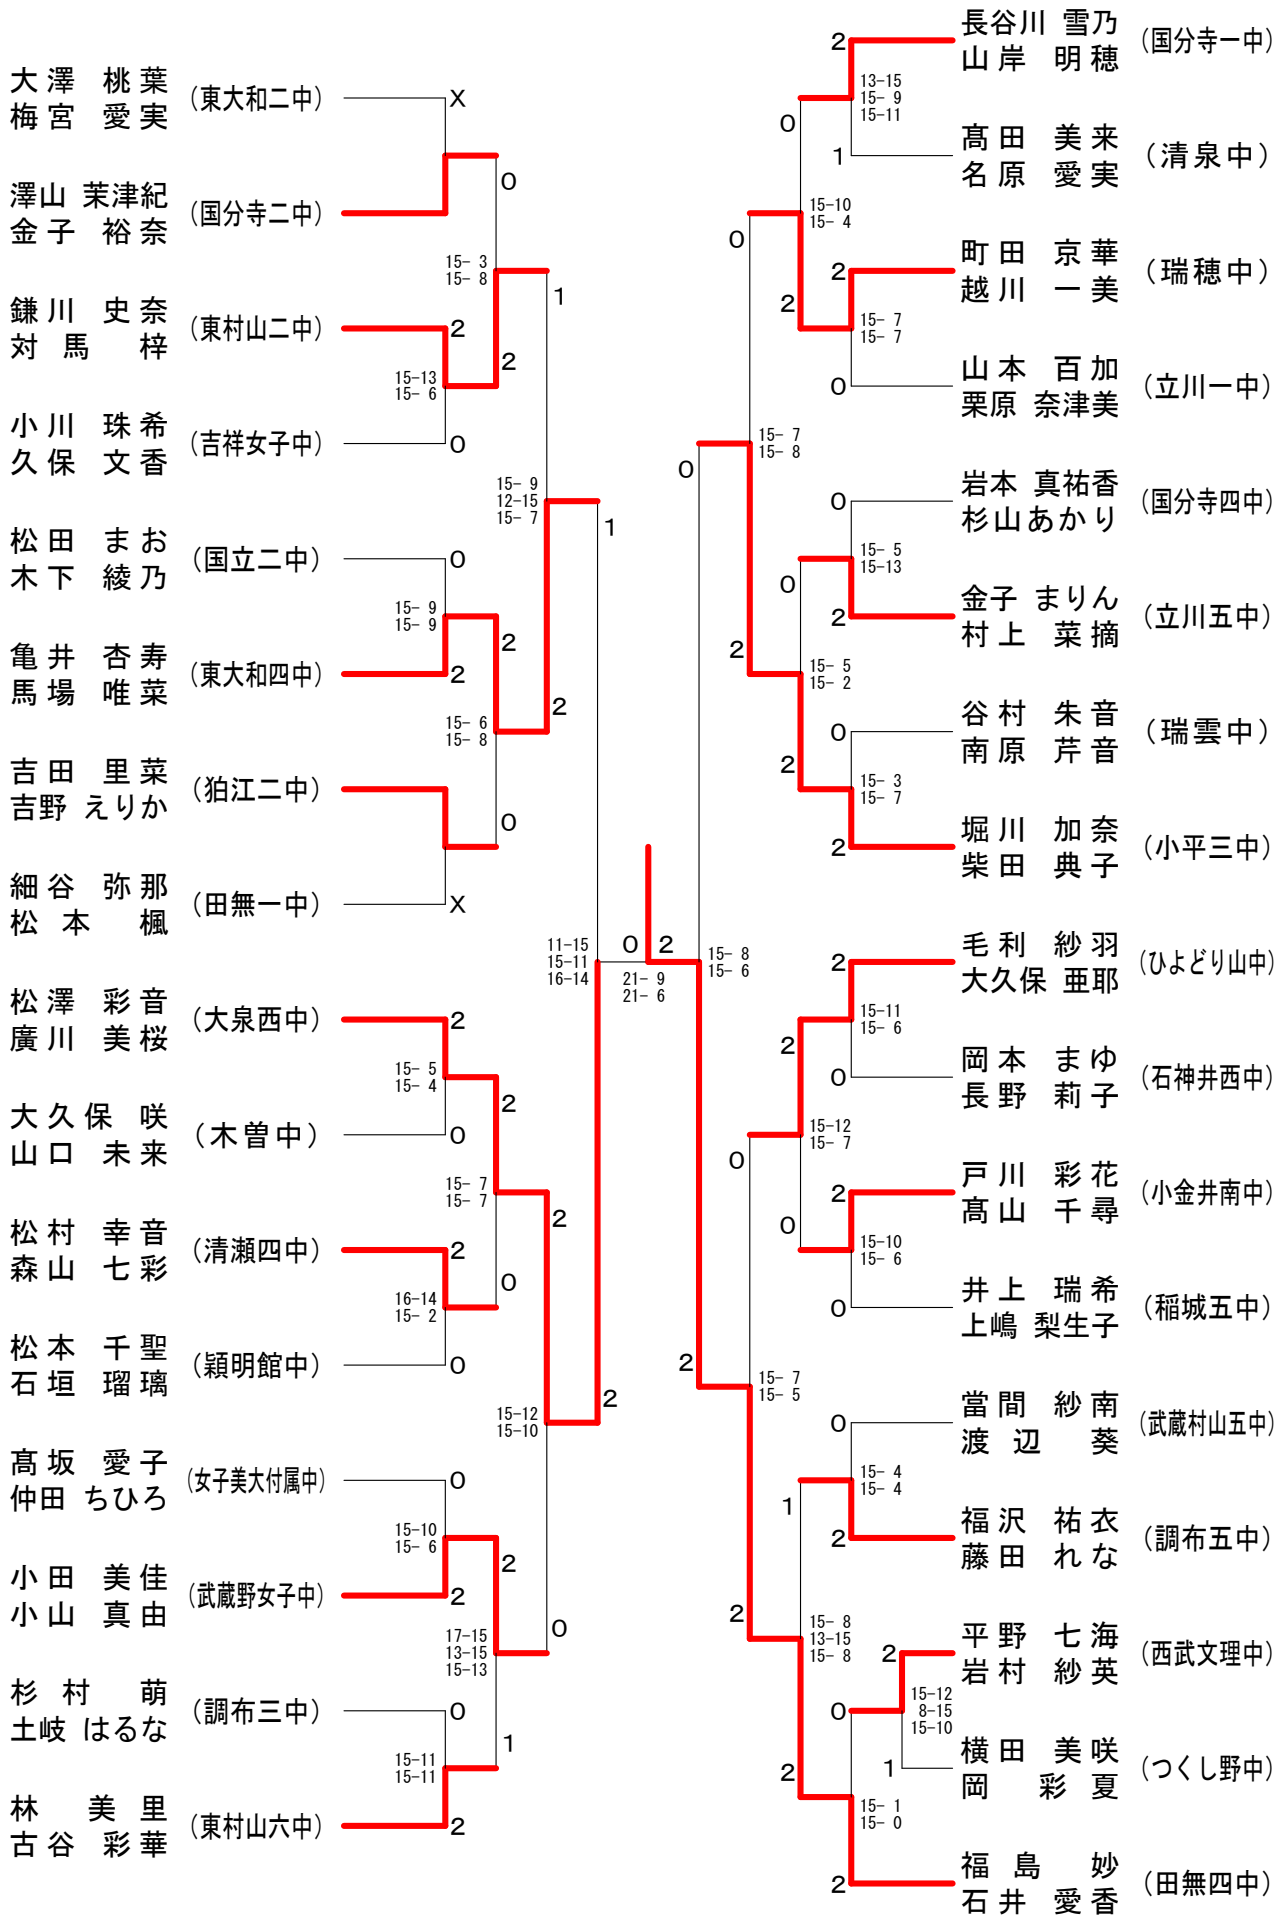

第36回フジ杯ダブルス大会

中学1年生女子-1

第36回フジ杯ダブルス大会

中学1年生女子ー 2

第36回フジ杯ダブルス大会

中学1年生女子-3

第36回フジ杯ダブルス大会

中学1年生女子 - 4

第36回フジ杯ダブルス大会

中学1年生女子ー6

第36回フジ杯ダブルス大会

中学1年生女子ー7

第36回フジ杯ダブルス大会

中学1年生女子ー8

第36回フジ杯ダブルス大会

18歳以下男子-2

第36回フジ杯ダブルス大会

18歳以下男子-3

第36回フジ杯ダブルス大会

18歳以下男子 - 4

第36回フジ杯ダブルス大会

18歳以下男子ー5

第36回フジ杯ダブルス大会

18歳以下男子-6

第36回フジ杯ダブルス大会

18歳以下男子ー7

第36回フジ杯ダブルス大会

18歳以下男子-8

第36回フジ杯ダブルス大会

18歳以下女子-1

第36回フジ杯ダブルス大会

18歳以下女子-2