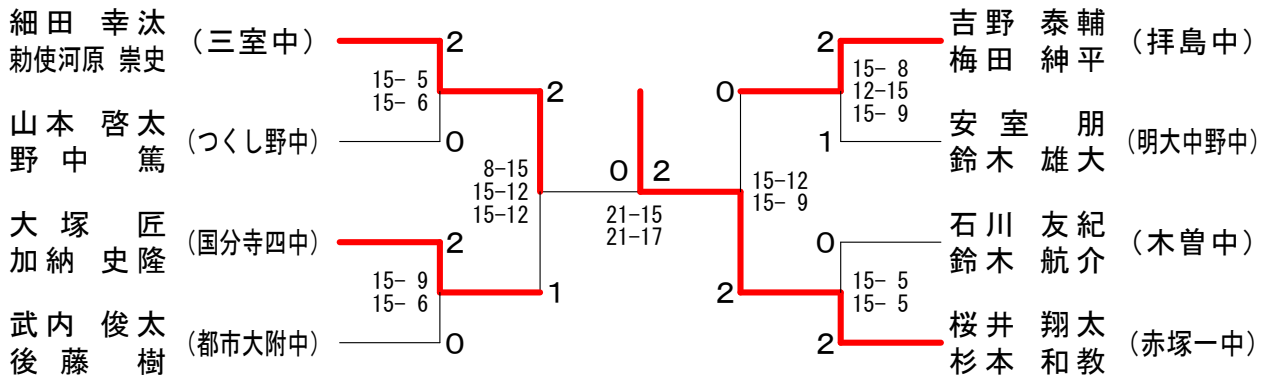

18歳以下女子

第36回フジ杯ダブルス大会

15歳以下男子ダブルス決勝

第36回フジ杯ダブルス大会

15歳以下女子ダブルス決勝

第36回フジ杯ダブルス大会

15歳以下男子ダブルスAブロック

15歳以下男子ダブルスBブロック

15歳以下男子ダブルスCブロック

15歳以下男子ダブルスDブロック

第36回フジ杯ダブルス大会

15歳以下男子ダブルスEブロック

15歳以下男子ダブルスFブロック

15歳以下男子ダブルスGブロック

15歳以下男子ダブルスHブロック

第36回フジ杯ダブルス大会