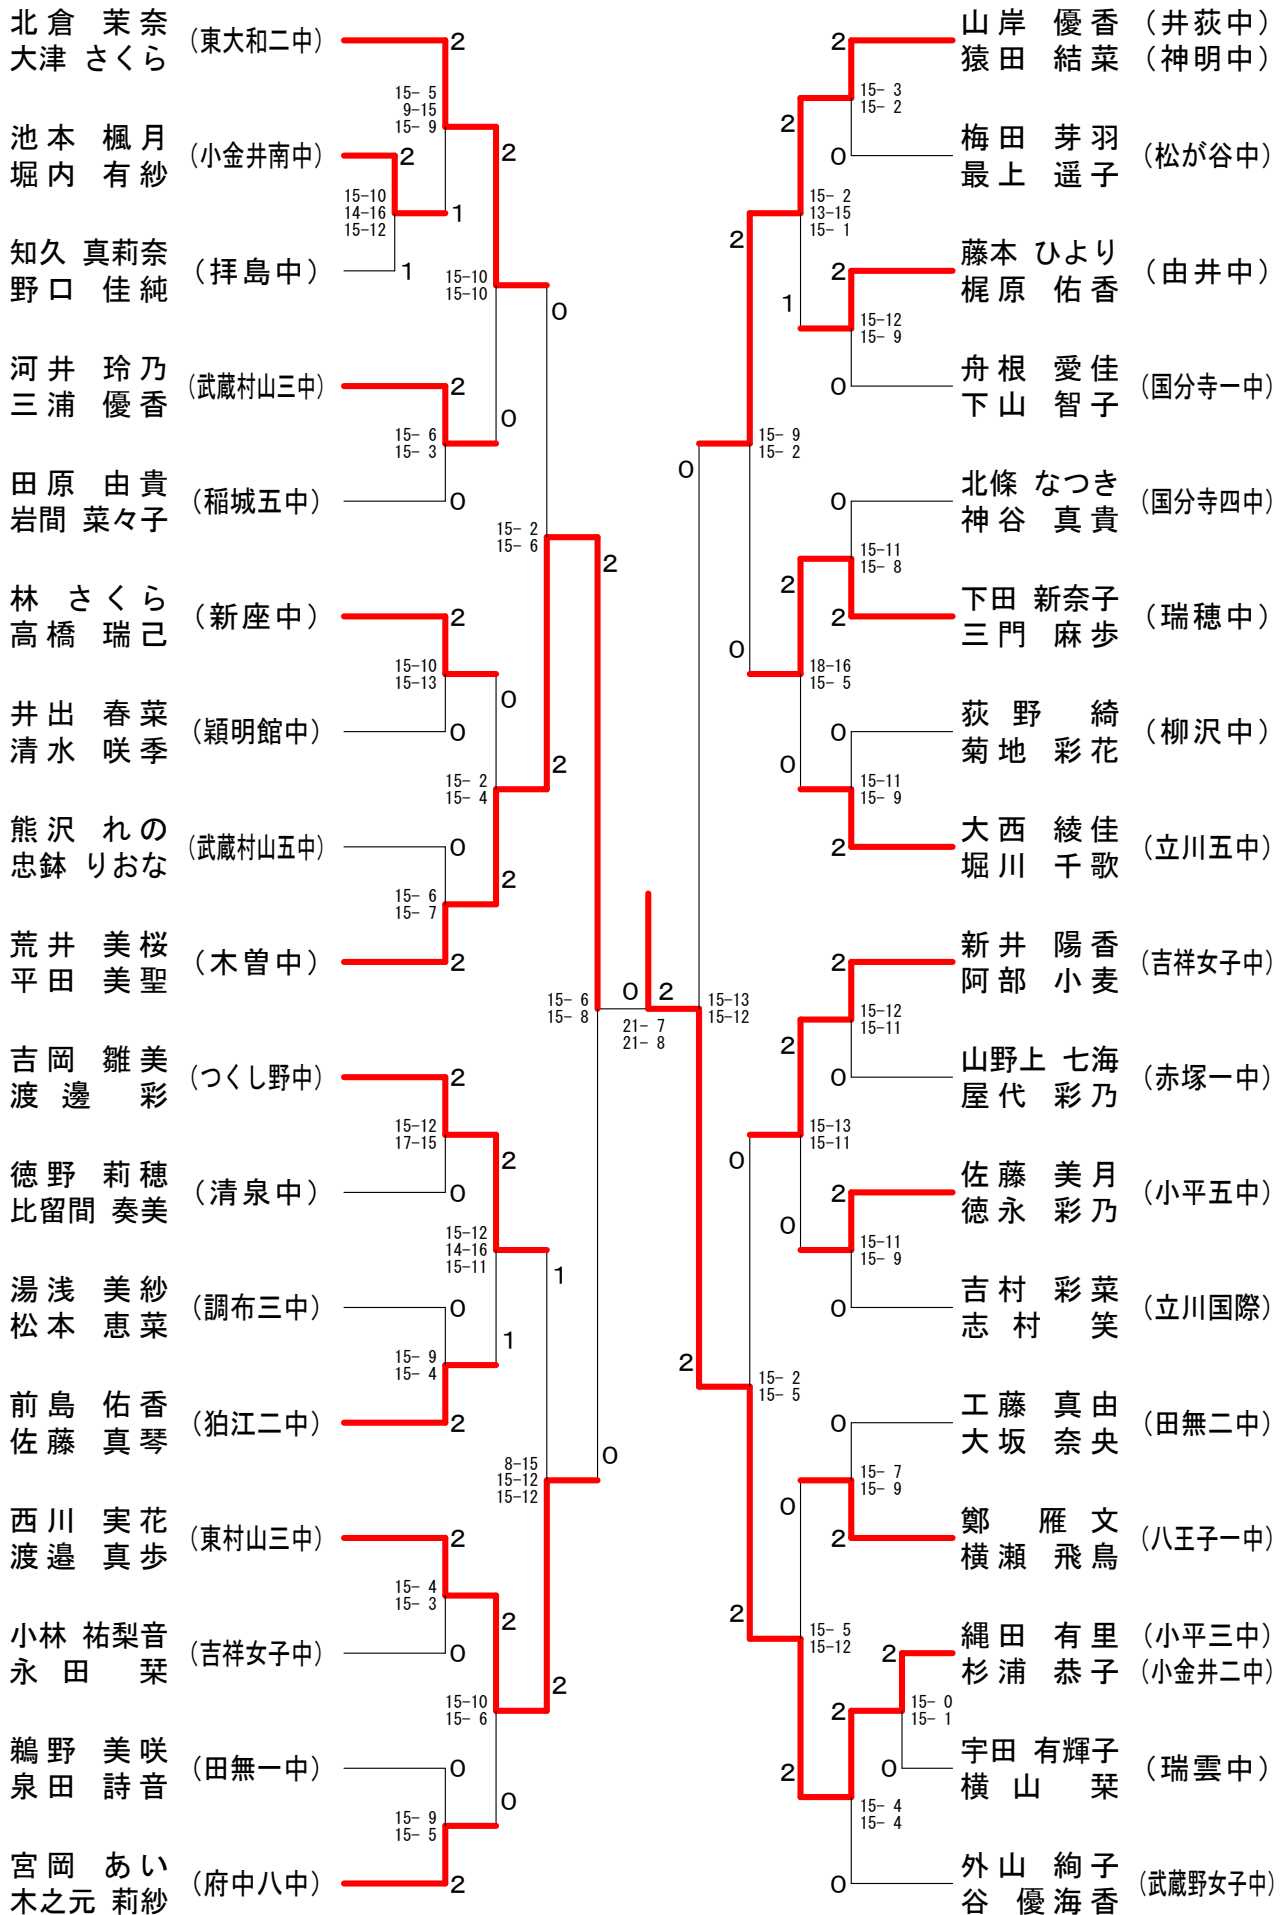

第36回フジ杯ダブルス大会

中学1年生男子ー1

第36回フジ杯ダブルス大会

中学1年生男子-2

第36回フジ杯ダブルス大会

中学1年生男子-3

第36回フジ杯ダブルス大会

中学1年生男子 - 4

第36回フジ杯ダブルス大会

中学1年生女子-1

第36回フジ杯ダブルス大会

中学1年生女子ー 2

第36回フジ杯ダブルス大会

中学1年生女子-3

第36回フジ杯ダブルス大会

中学1年生女子 - 4

第36回フジ杯ダブルス大会

中学1年生女子ー6

第36回フジ杯ダブルス大会

中学1年生女子ー7

第36回フジ杯ダブルス大会

中学1年生女子ー8

第36回フジ杯ダブルス大会

18歳以下男子-2

第36回フジ杯ダブルス大会

18歳以下男子-3

第36回フジ杯ダブルス大会

18歳以下男子 - 4

第36回フジ杯ダブルス大会

18歳以下男子ー5

第36回フジ杯ダブルス大会

18歳以下男子-6