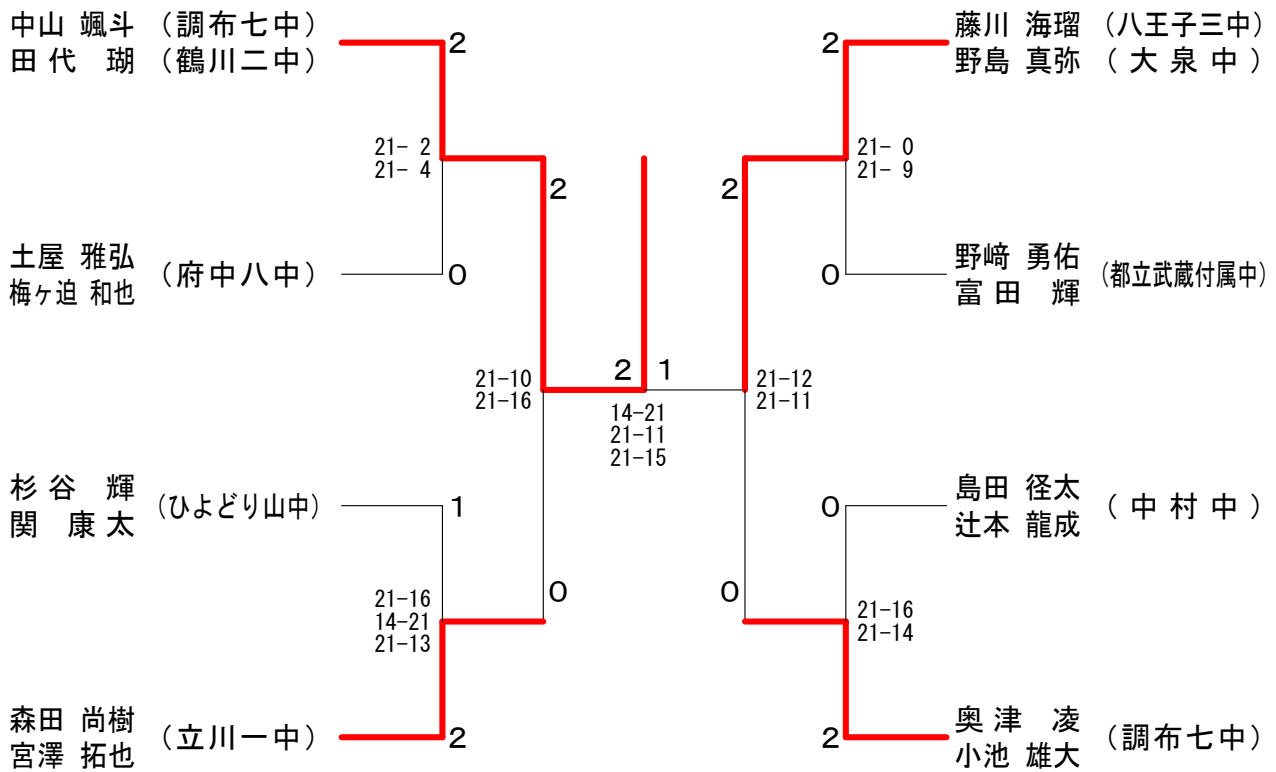

第36回フジ杯ダブルス大会

18歳以下女子-4

第36回フジ杯ダブルス大会

18歳以下女子ー5

第36回フジ杯ダブルス大会

18歳以下女子ー6

第36回フジ杯ダブルス大会

18歳以下女子ー7

第36回フジ杯ダブルス大会

18歳以下女子ー8

第36回フジ杯ダブルス大会

中学1年生男子

中学1年生女子

第36回フジ杯ダブルス大会

18歳以下男子

第36回フジ杯ダブルス大会