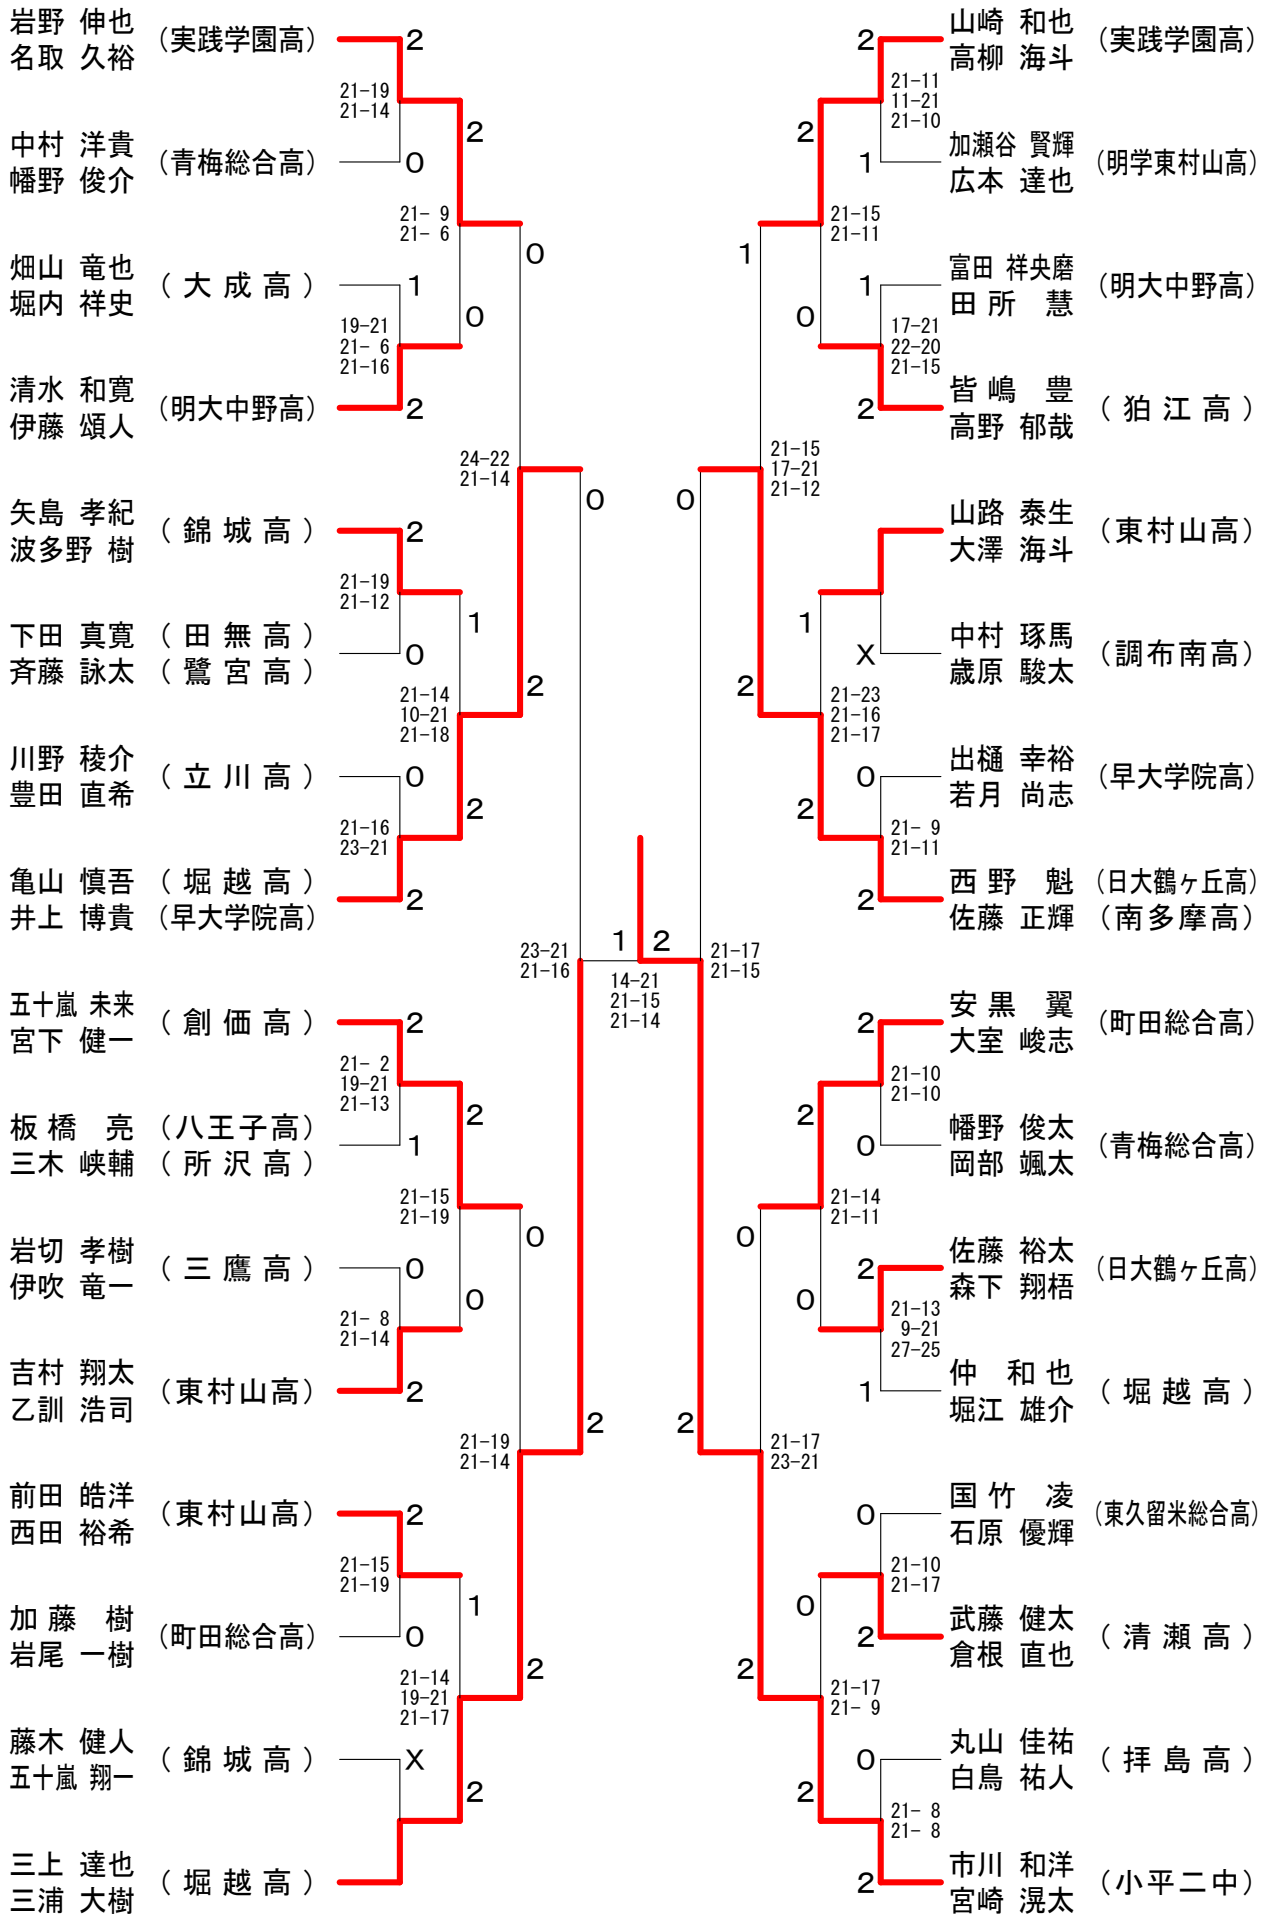

第36回フジ杯ダブルス大会

18歳以下女子-4

第36回フジ杯ダブルス大会

18歳以下女子ー5

第36回フジ杯ダブルス大会

18歳以下女子ー6

第36回フジ杯ダブルス大会

18歳以下女子ー7

第36回フジ杯ダブルス大会

18歳以下女子ー8

第36回フジ杯ダブルス大会

中学1年生男子

中学1年生女子

第36回フジ杯ダブルス大会

18歳以下男子

第36回フジ杯ダブルス大会

18歳以下女子

第36回フジ杯ダブルス大会

15歳以下男子ダブルス決勝

第36回フジ杯ダブルス大会

15歳以下女子ダブルス決勝

第36回フジ杯ダブルス大会

15歳以下男子ダブルスAブロック

15歳以下男子ダブルスBブロック

15歳以下男子ダブルスCブロック

15歳以下男子ダブルスDブロック

第36回フジ杯ダブルス大会

15歳以下男子ダブルスEブロック

15歳以下男子ダブルスFブロック

15歳以下男子ダブルスGブロック

15歳以下男子ダブルスHブロック

第36回フジ杯ダブルス大会