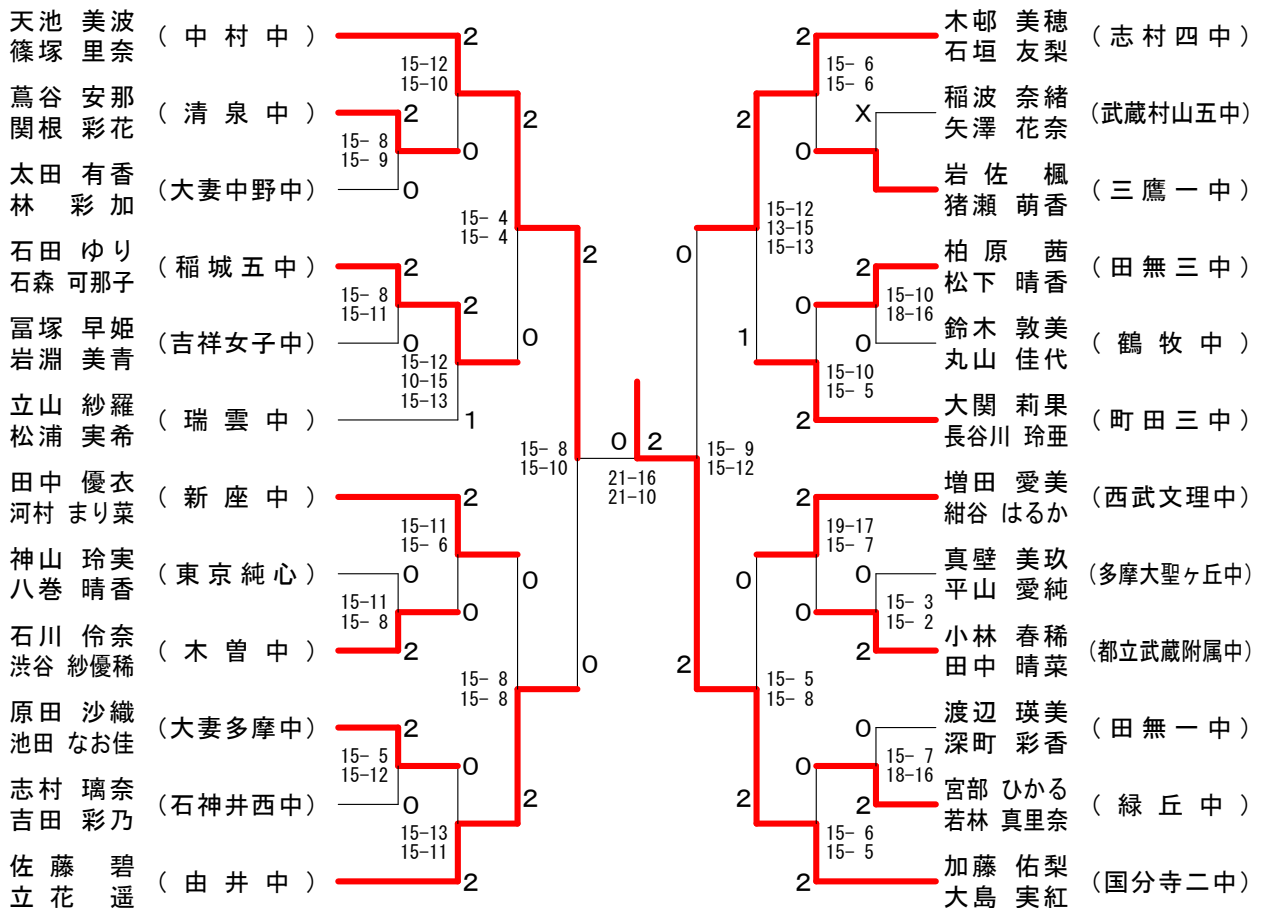

15歳以下男子ダブルスIブロック

15歳以下男子ダブルスJブロック

15歳以下男子ダブルスKブロック

15歳以下男子ダブルスLブロック

第36回フジ杯ダブルス大会

15歳以下男子ダブルスMブロック

15歳以下男子ダブルスNブロック

15歳以下男子ダブルスOブロック

15歳以下男子ダブルスPブロック

第36回フジ杯ダブルス大会

15歳以下女子ダブルスAブロック

15歳以下女子ダブルスBブロック

第36回フジ杯ダブルス大会

15歳以下女子ダブルスIブロック

青木 香代得 (小平五中)	2									萩原 歩美 (昭和中)	2
吉澤 朋恵 (三鷹一中)	15-4	15-4								石田 華菜 (青梅泉中)	15-6
泉 美晴 (府中三中)	2									豊崎 碧 (町田三中)	15-5
山崎 遥香 (桐朋女子中)	15-7	15-12	0							西川 友梨 (国分寺三中)	15-0
柿木 萌寧 (調布三中)	0									安藤 愛美 (新座中)	15-5
長谷川 玲子 (都立武蔵附属中)	0	15-6	15-11	0						眞田 愛羅 (赤塚一中)	0
熊谷 香奈 (鶴牧中)	0									宇田川 初穂 (明大八王子中)	15-8
杉山 雪乃 (東京純心)	15-8	15-12	0							成瀬 汐莉 (大妻多摩中)	15-10
井上 亜美 (都立武蔵附属中)	2									大谷 茉莉菜 (東村山二中)	15-12
木場 迫美涼 (都立武蔵附属中)	15-0	15-2	2							柿本 愛美 (立川五中)	15-9
崎谷 英蘭 (都立武蔵附属中)	2									野添 真由 (啓明学園)	15-9
野坂 朱里 (都立武蔵附属中)	2									笠井 祐希 (啓明学園)	2
田島 帆海香 (鶴牧中)	2									高橋 由菜 (小金井二中)	15-13
秋庭 桃子 (鶴牧中)	15-3	15-3	2							岩崎 双葉 (啓明学園)	8-15
平山 詩織 (陵南中)	2									村上 静郁 (府中八中)	15-2
前田 香菜美 (大妻中野中)	15-6	15-6	0							遠藤 みづき (大妻多摩中)	15-11
小谷 奈由 (大妻中野中)	0									石崎 有里奈 (明大八王子中)	15-9
本橋 彩芽 (東田中)	0									伊藤 ほなみ (啓明学園)	15-5
千田 葉月 (東田中)	2									桃崎 紗菜 (大妻多摩中)	15-10
長島 明日香 (女子美大付属中)	15-6	15-12	0							大浦 万由子 (大妻多摩中)	15-11
橋本 ゆりな (女子美大付属中)	0									川合 彩恵子 (東村山二中)	15-5
彌 富妙 (東大和二中)	0									青木 梨紗 (赤塚一中)	11-15
木原 ももか (東大和二中)	15-13	15-11	2							阿部 花音 (赤塚一中)	15-12
岩田 めぐみ (東大和二中)	2									中田 詩乃 (赤塚一中)	15-13