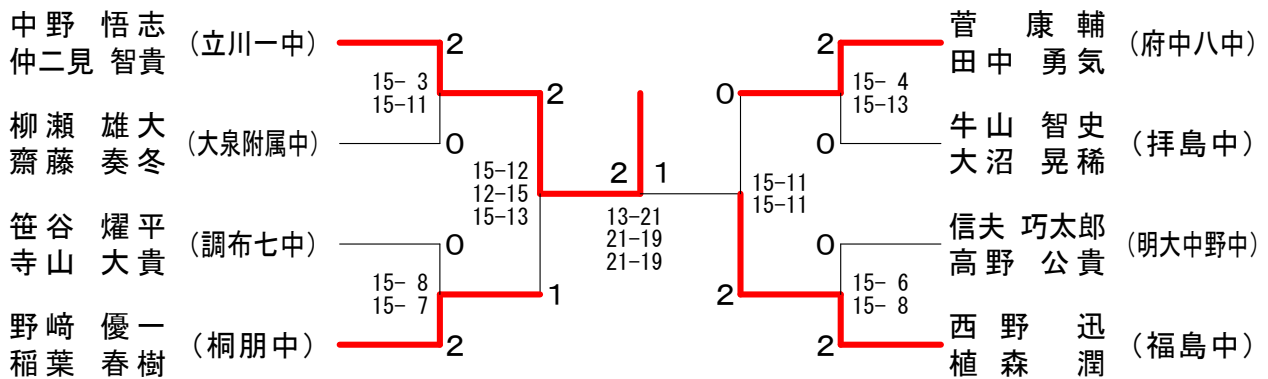

15歳以下男子ダブルスCブロック

15歳以下男子ダブルスDブロック

第36回フジ杯ダブルス大会

15歳以下男子ダブルスEブロック

15歳以下男子ダブルスFブロック

15歳以下男子ダブルスGブロック

15歳以下男子ダブルスHブロック

第36回フジ杯ダブルス大会

15歳以下男子ダブルスIブロック

15歳以下男子ダブルスJブロック

15歳以下男子ダブルスKブロック

15歳以下男子ダブルスLブロック

第36回フジ杯ダブルス大会

15歳以下男子ダブルスMブロック

15歳以下男子ダブルスNブロック

15歳以下男子ダブルスOブロック