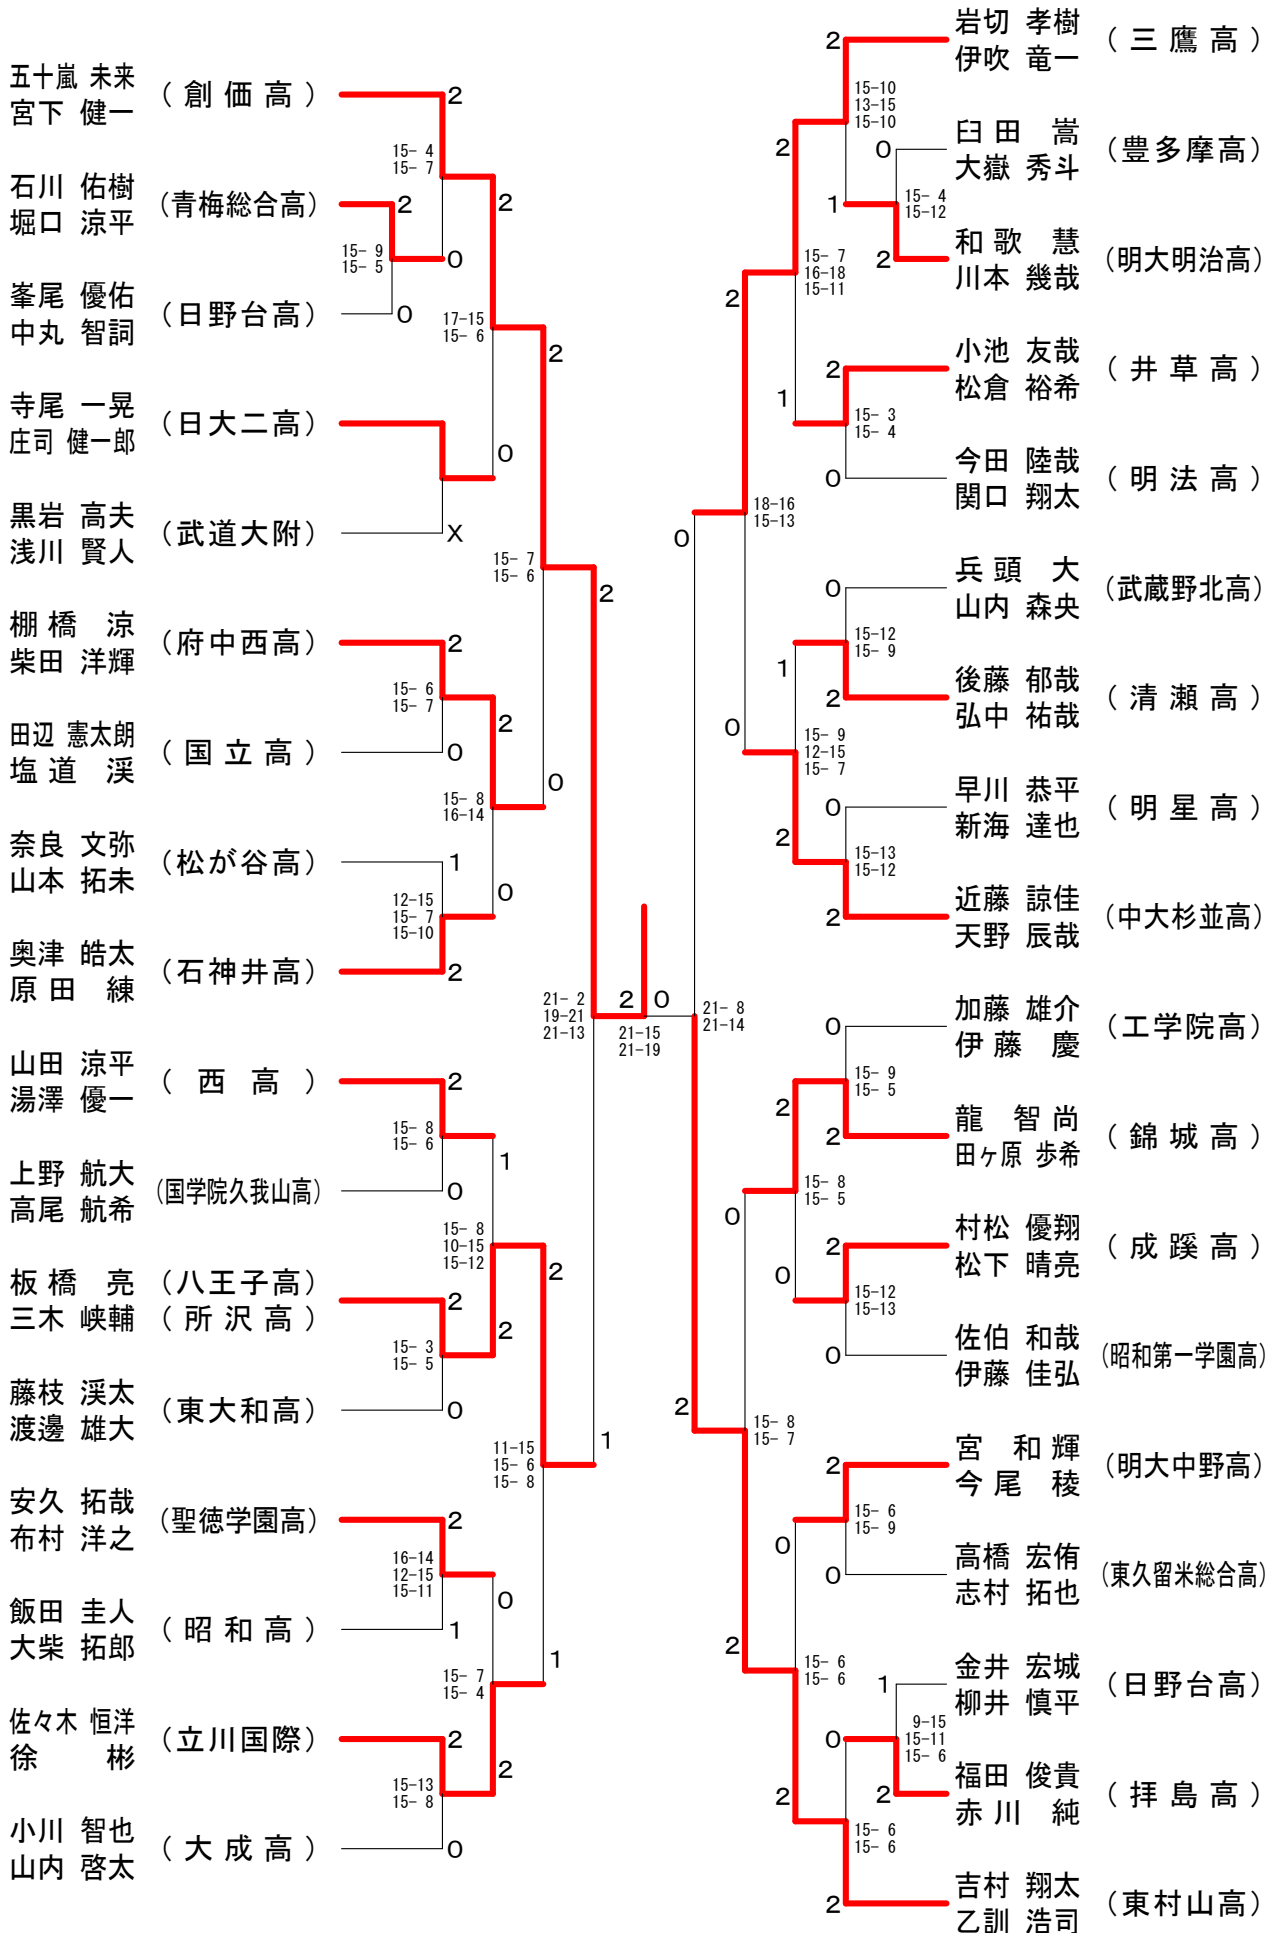

第36回フジ杯ダブルス大会

中学1年生女子-1

第36回フジ杯ダブルス大会

中学1年生女子ー 2

第36回フジ杯ダブルス大会

中学1年生女子-3

第36回フジ杯ダブルス大会

中学1年生女子 - 4

第36回フジ杯ダブルス大会

中学1年生女子ー6

第36回フジ杯ダブルス大会

中学1年生女子ー7

第36回フジ杯ダブルス大会

中学1年生女子ー8

第36回フジ杯ダブルス大会

18歳以下男子-2

第36回フジ杯ダブルス大会

18歳以下男子-3

第36回フジ杯ダブルス大会

18歳以下男子 - 4

第36回フジ杯ダブルス大会

18歳以下男子ー5

第36回フジ杯ダブルス大会

18歳以下男子-6

第36回フジ杯ダブルス大会

18歳以下男子ー7

第36回フジ杯ダブルス大会

18歳以下男子-8

第36回フジ杯ダブルス大会

18歳以下女子-1

第36回フジ杯ダブルス大会

18歳以下女子-2