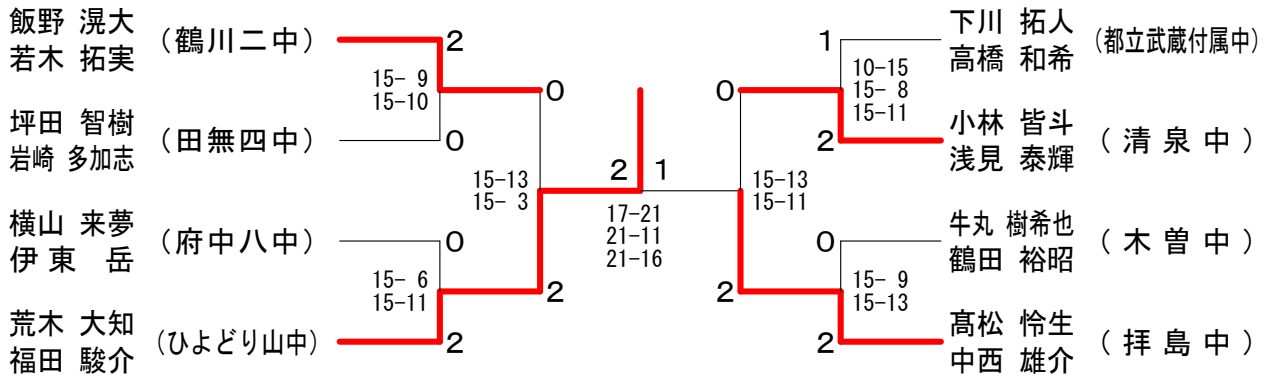

18歳以下女子

第36回フジ杯ダブルス大会

15歳以下男子ダブルス決勝

第36回フジ杯ダブルス大会

15歳以下女子ダブルス決勝

第36回フジ杯ダブルス大会

15歳以下男子ダブルスAブロック

15歳以下男子ダブルスBブロック

15歳以下男子ダブルスCブロック

15歳以下男子ダブルスDブロック

第36回フジ杯ダブルス大会

15歳以下男子ダブルスEブロック

15歳以下男子ダブルスFブロック

15歳以下男子ダブルスGブロック

15歳以下男子ダブルスHブロック

第36回フジ杯ダブルス大会

15歳以下男子ダブルスIブロック

15歳以下男子ダブルスJブロック

15歳以下男子ダブルスKブロック

15歳以下男子ダブルスLブロック

第36回フジ杯ダブルス大会

15歳以下男子ダブルスMブロック

15歳以下男子ダブルスNブロック

15歳以下男子ダブルスOブロック