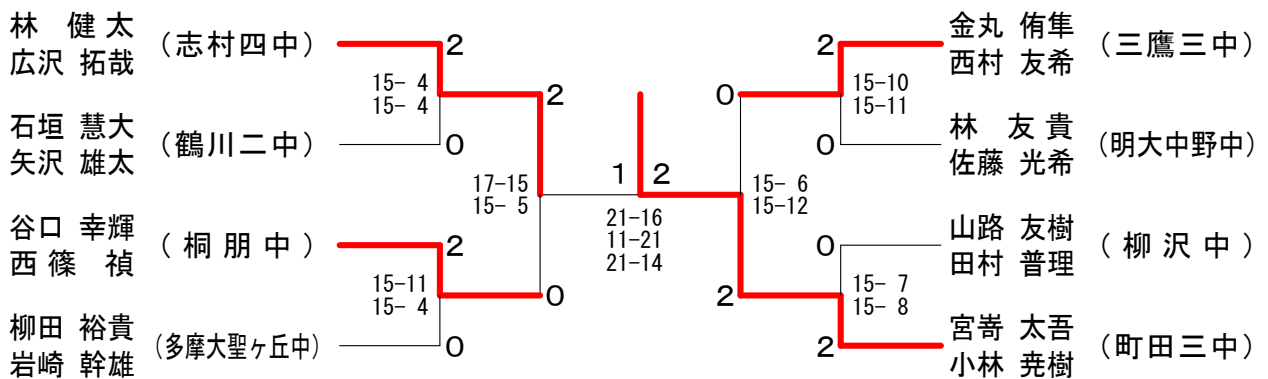

15歳以下男子ダブルスCブロック

15歳以下男子ダブルスDブロック

第36回フジ杯ダブルス大会

15歳以下男子ダブルスEブロック

15歳以下男子ダブルスFブロック

15歳以下男子ダブルスGブロック

15歳以下男子ダブルスHブロック

第36回フジ杯ダブルス大会

15歳以下男子ダブルスIブロック

15歳以下男子ダブルスJブロック

15歳以下男子ダブルスKブロック

15歳以下男子ダブルスLブロック

第36回フジ杯ダブルス大会

15歳以下男子ダブルスMブロック

15歳以下男子ダブルスNブロック

15歳以下男子ダブルスOブロック