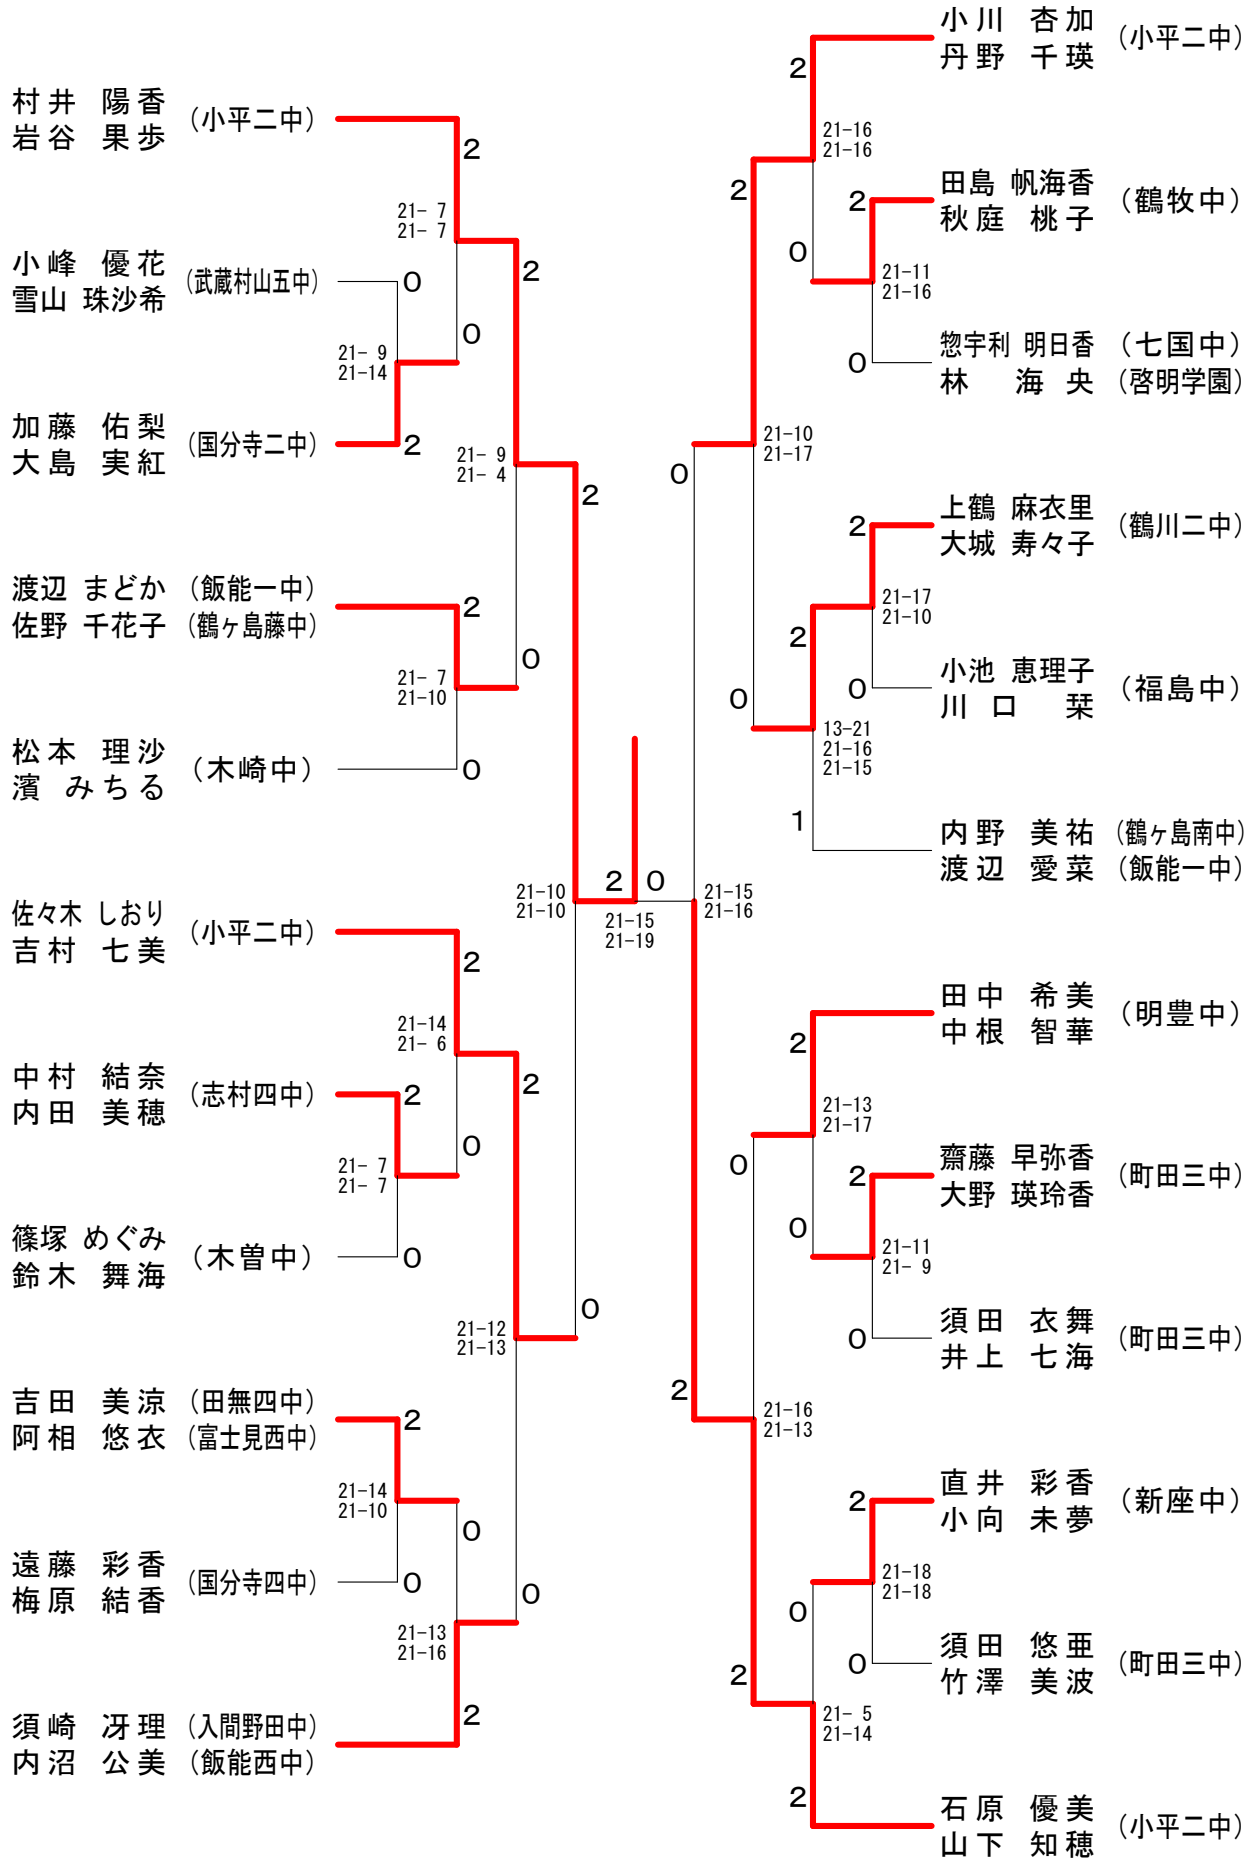

第36回フジ杯ダブルス大会

18歳以下女子ー8

第36回フジ杯ダブルス大会

中学1年生男子

中学1年生女子

第36回フジ杯ダブルス大会

18歳以下男子

第36回フジ杯ダブルス大会

18歳以下女子

第36回フジ杯ダブルス大会

15歳以下男子ダブルス決勝

第36回フジ杯ダブルス大会

15歳以下女子ダブルス決勝

第36回フジ杯ダブルス大会

15歳以下男子ダブルスAブロック

15歳以下男子ダブルスBブロック

15歳以下男子ダブルスCブロック

15歳以下男子ダブルスDブロック

第36回フジ杯ダブルス大会

15歳以下男子ダブルスEブロック

15歳以下男子ダブルスFブロック

15歳以下男子ダブルスGブロック

15歳以下男子ダブルスHブロック

第36回フジ杯ダブルス大会

15歳以下男子ダブルスIブロック

15歳以下男子ダブルスJブロック

15歳以下男子ダブルスKブロック

15歳以下男子ダブルスLブロック

第36回フジ杯ダブルス大会

15歳以下男子ダブルスMブロック

15歳以下男子ダブルスNブロック

15歳以下男子ダブルスOブロック