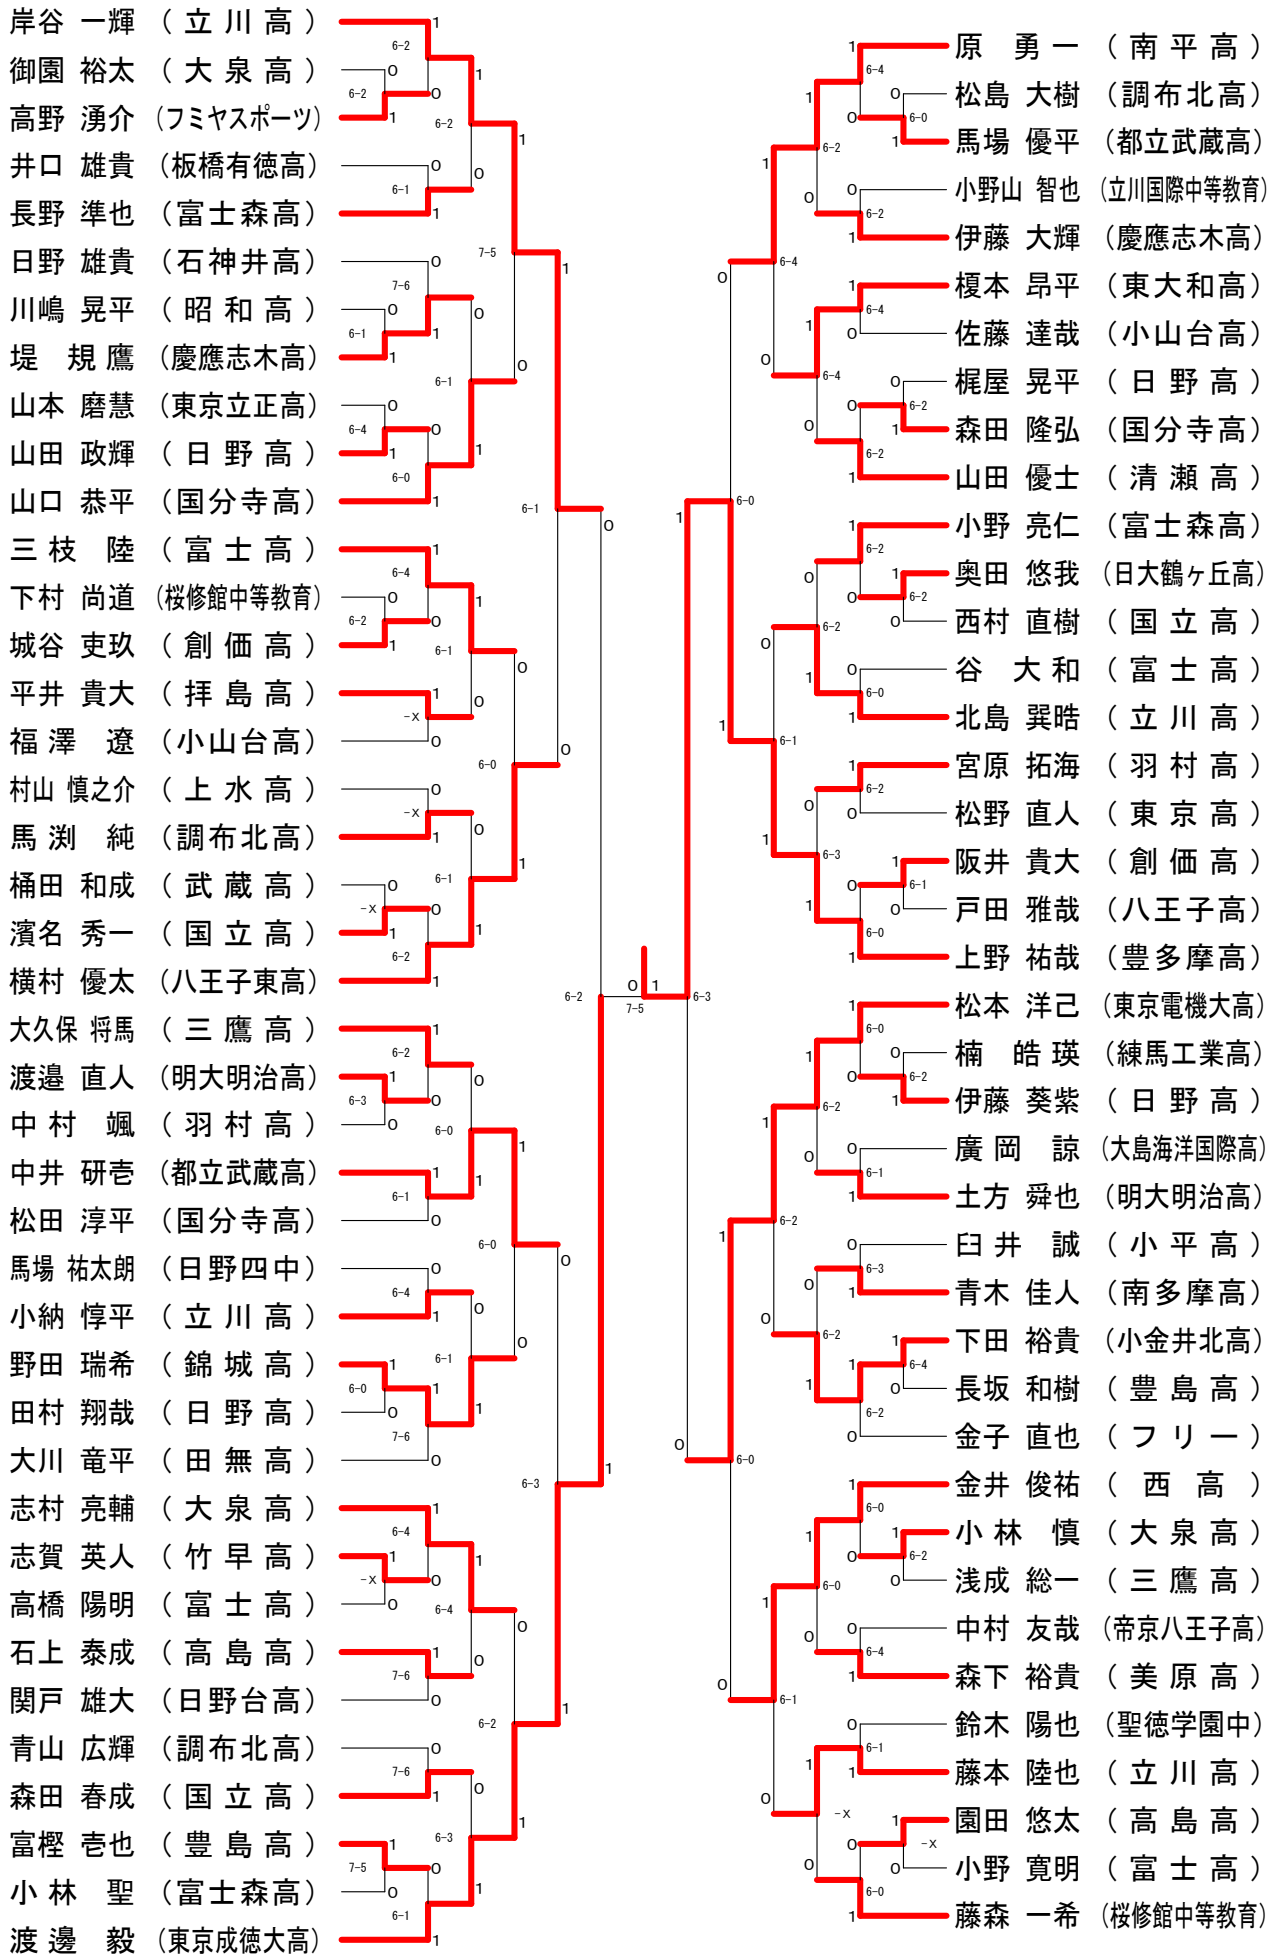

第35回フジカップシングルス

18歳以下男子-A

第35回フジカップシングルス

18歳以下男子-B

第35回フジカップシングルス

18歳以下男子-C

第35回フジカップシングルス

18歳以下男子-D

第35回フジカップシングルス

18歳以下男子-E

第35回フジカップシングルス

18歳以下男子-F

第35回フジカップシングルス

18歳以下男子-G

第35回フジカップシングルス

18歳以下男子-H

第35回フジカップシングルス

18歳以下女子-A

第35回フジカップシングルス

18歳以下女子-B

第35回フジカップシングルス

18歳以下女子-C

第35回フジカップシングルス

18歳以下女子-D