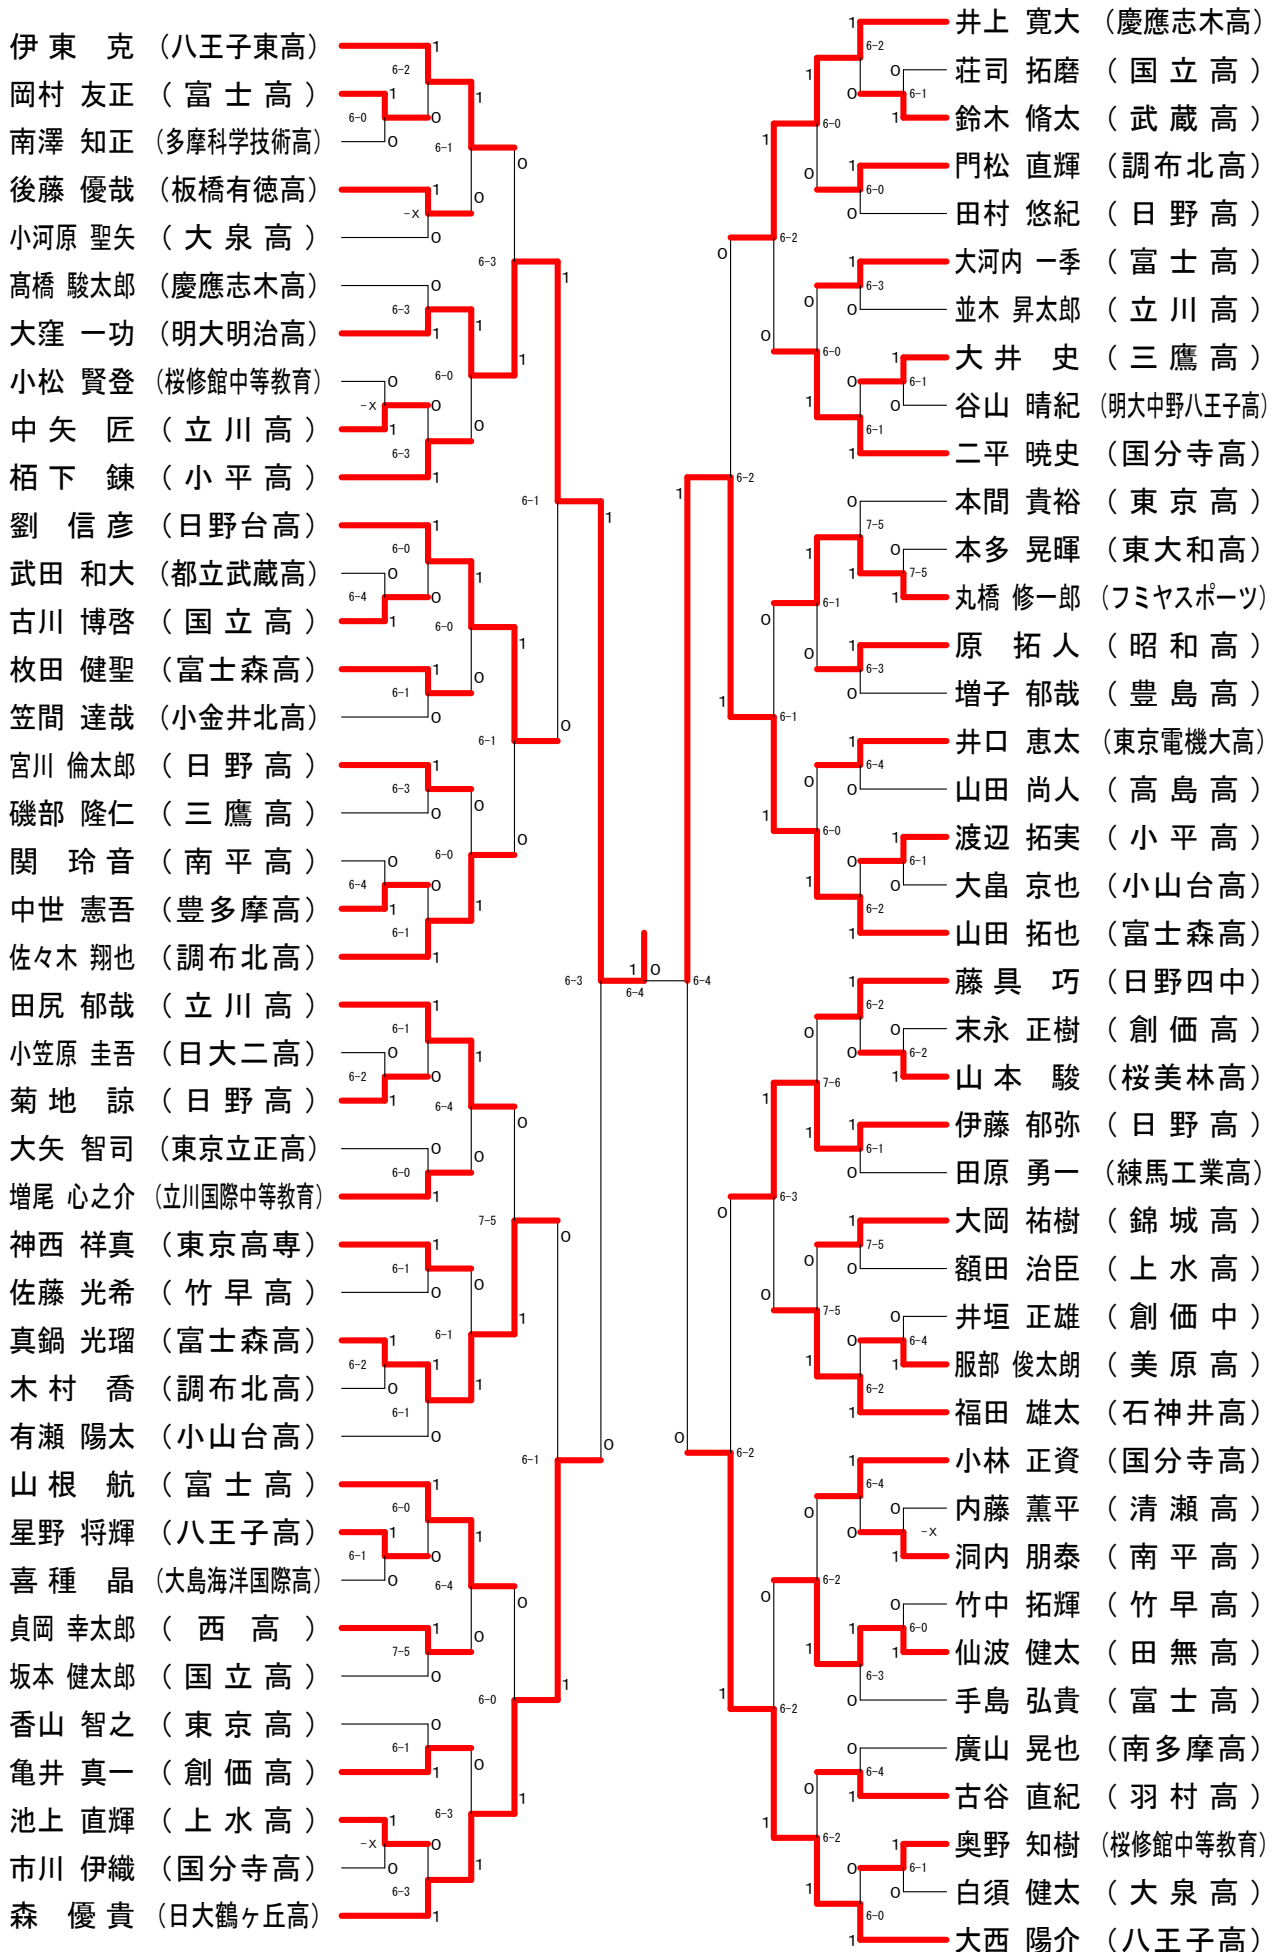

第35回フジカップシングルス

18歳以下男子-A

第35回フジカップシングルス

18歳以下男子-B

第35回フジカップシングルス

18歳以下男子-C

第35回フジカップシングルス

18歳以下男子-D

第35回フジカップシングルス

18歳以下男子-E

第35回フジカップシングルス

18歳以下男子-F

第35回フジカップシングルス

18歳以下男子-G

第35回フジカップシングルス

18歳以下男子-H

第35回フジカップシングルス

18歳以下女子-A

第35回フジカップシングルス

18歳以下女子-B

第35回フジカップシングルス

18歳以下女子-C

第35回フジカップシングルス

18歳以下女子-D