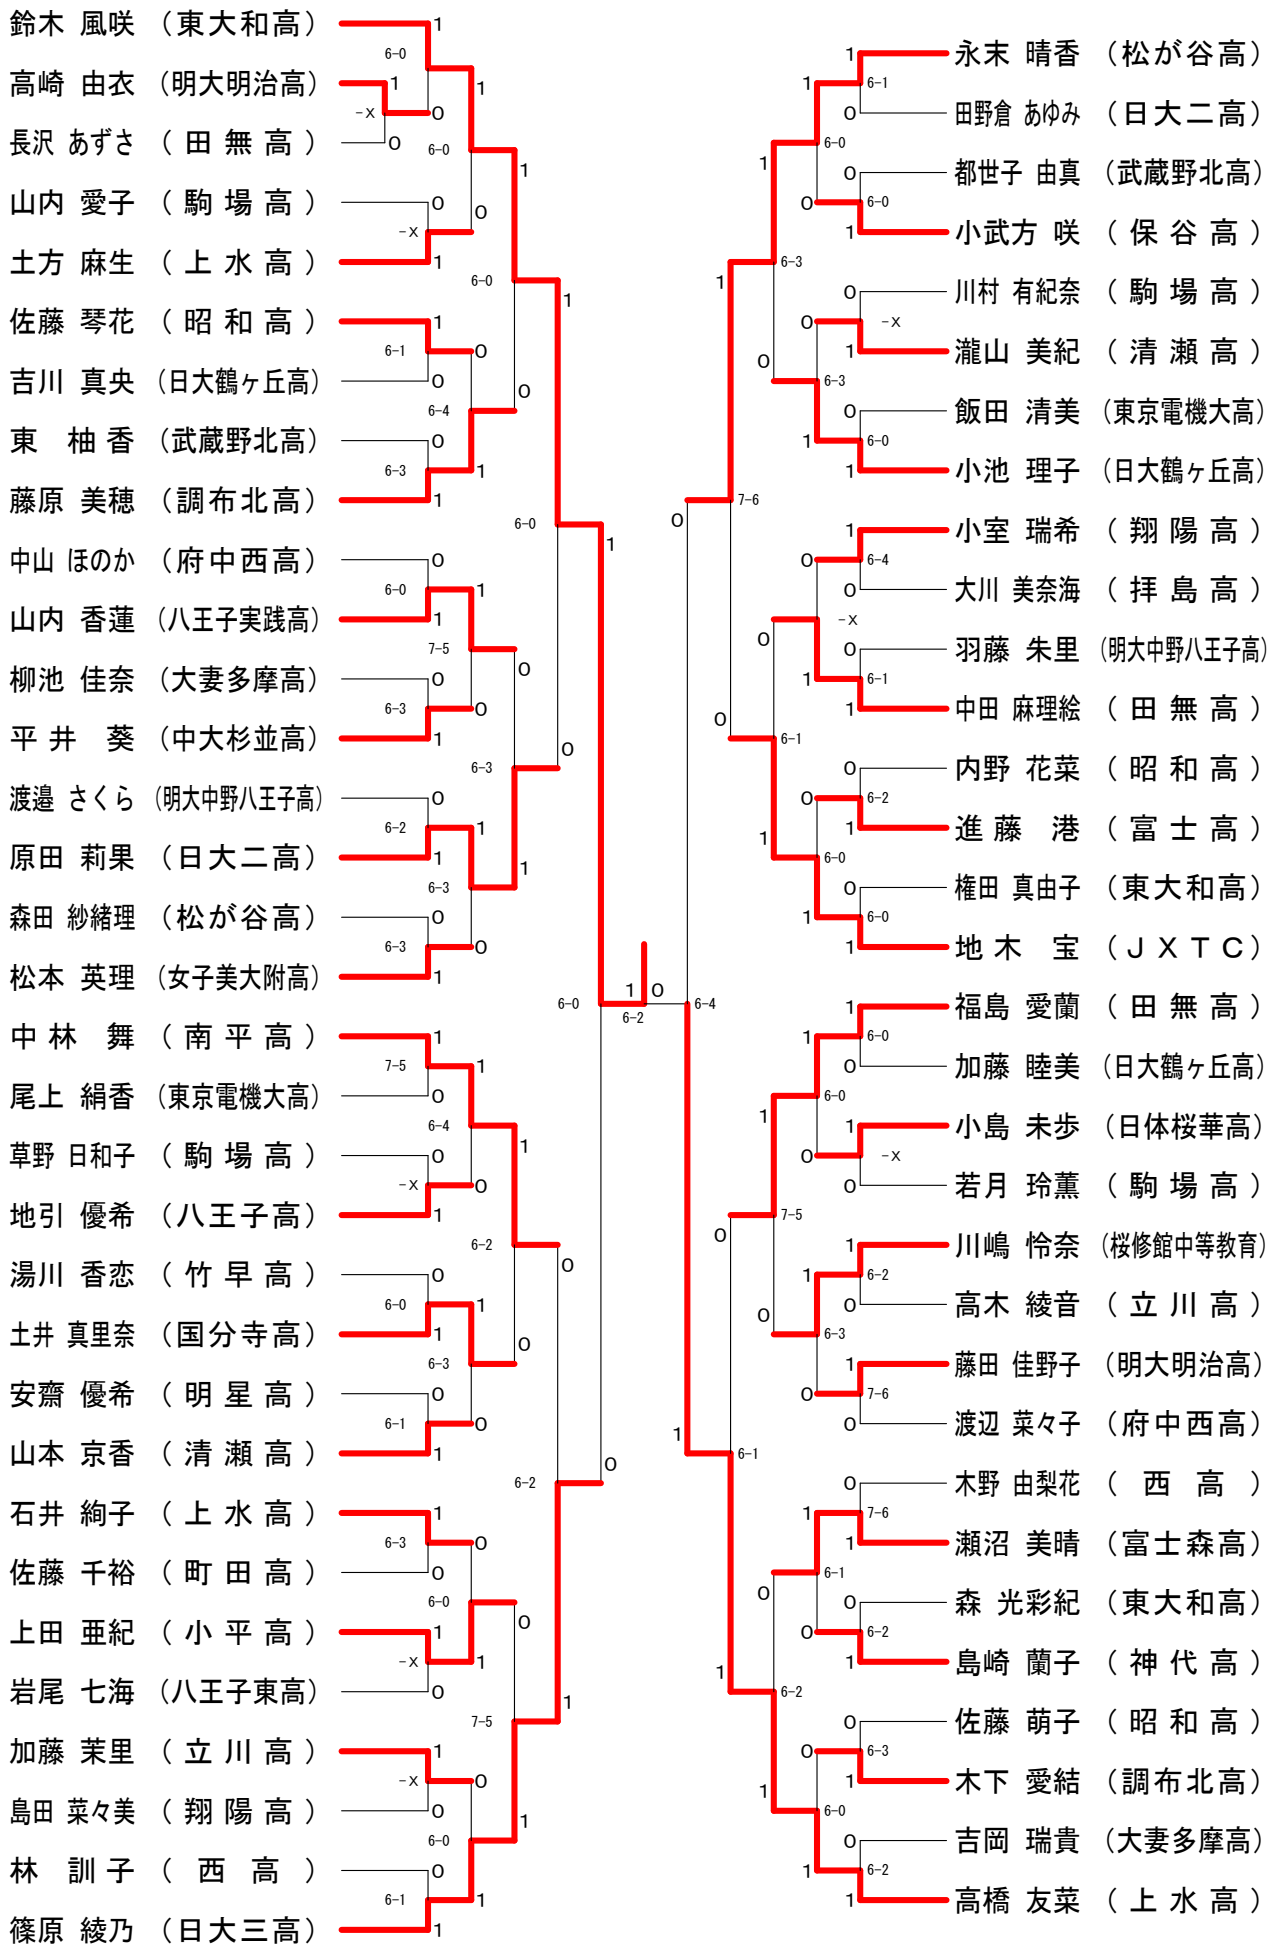

第35回フジカップシングルス

18歳以下男子-A

第35回フジカップシングルス

18歳以下男子-B

第35回フジカップシングルス

18歳以下男子-C

第35回フジカップシングルス

18歳以下男子-D

第35回フジカップシングルス

18歳以下男子-E

第35回フジカップシングルス

18歳以下男子-F

第35回フジカップシングルス

18歳以下男子-G

第35回フジカップシングルス

18歳以下男子-H

第35回フジカップシングルス

18歳以下女子-A

第35回フジカップシングルス

18歳以下女子-B

第35回フジカップシングルス

18歳以下女子-C

第35回フジカップシングルス

18歳以下女子-D