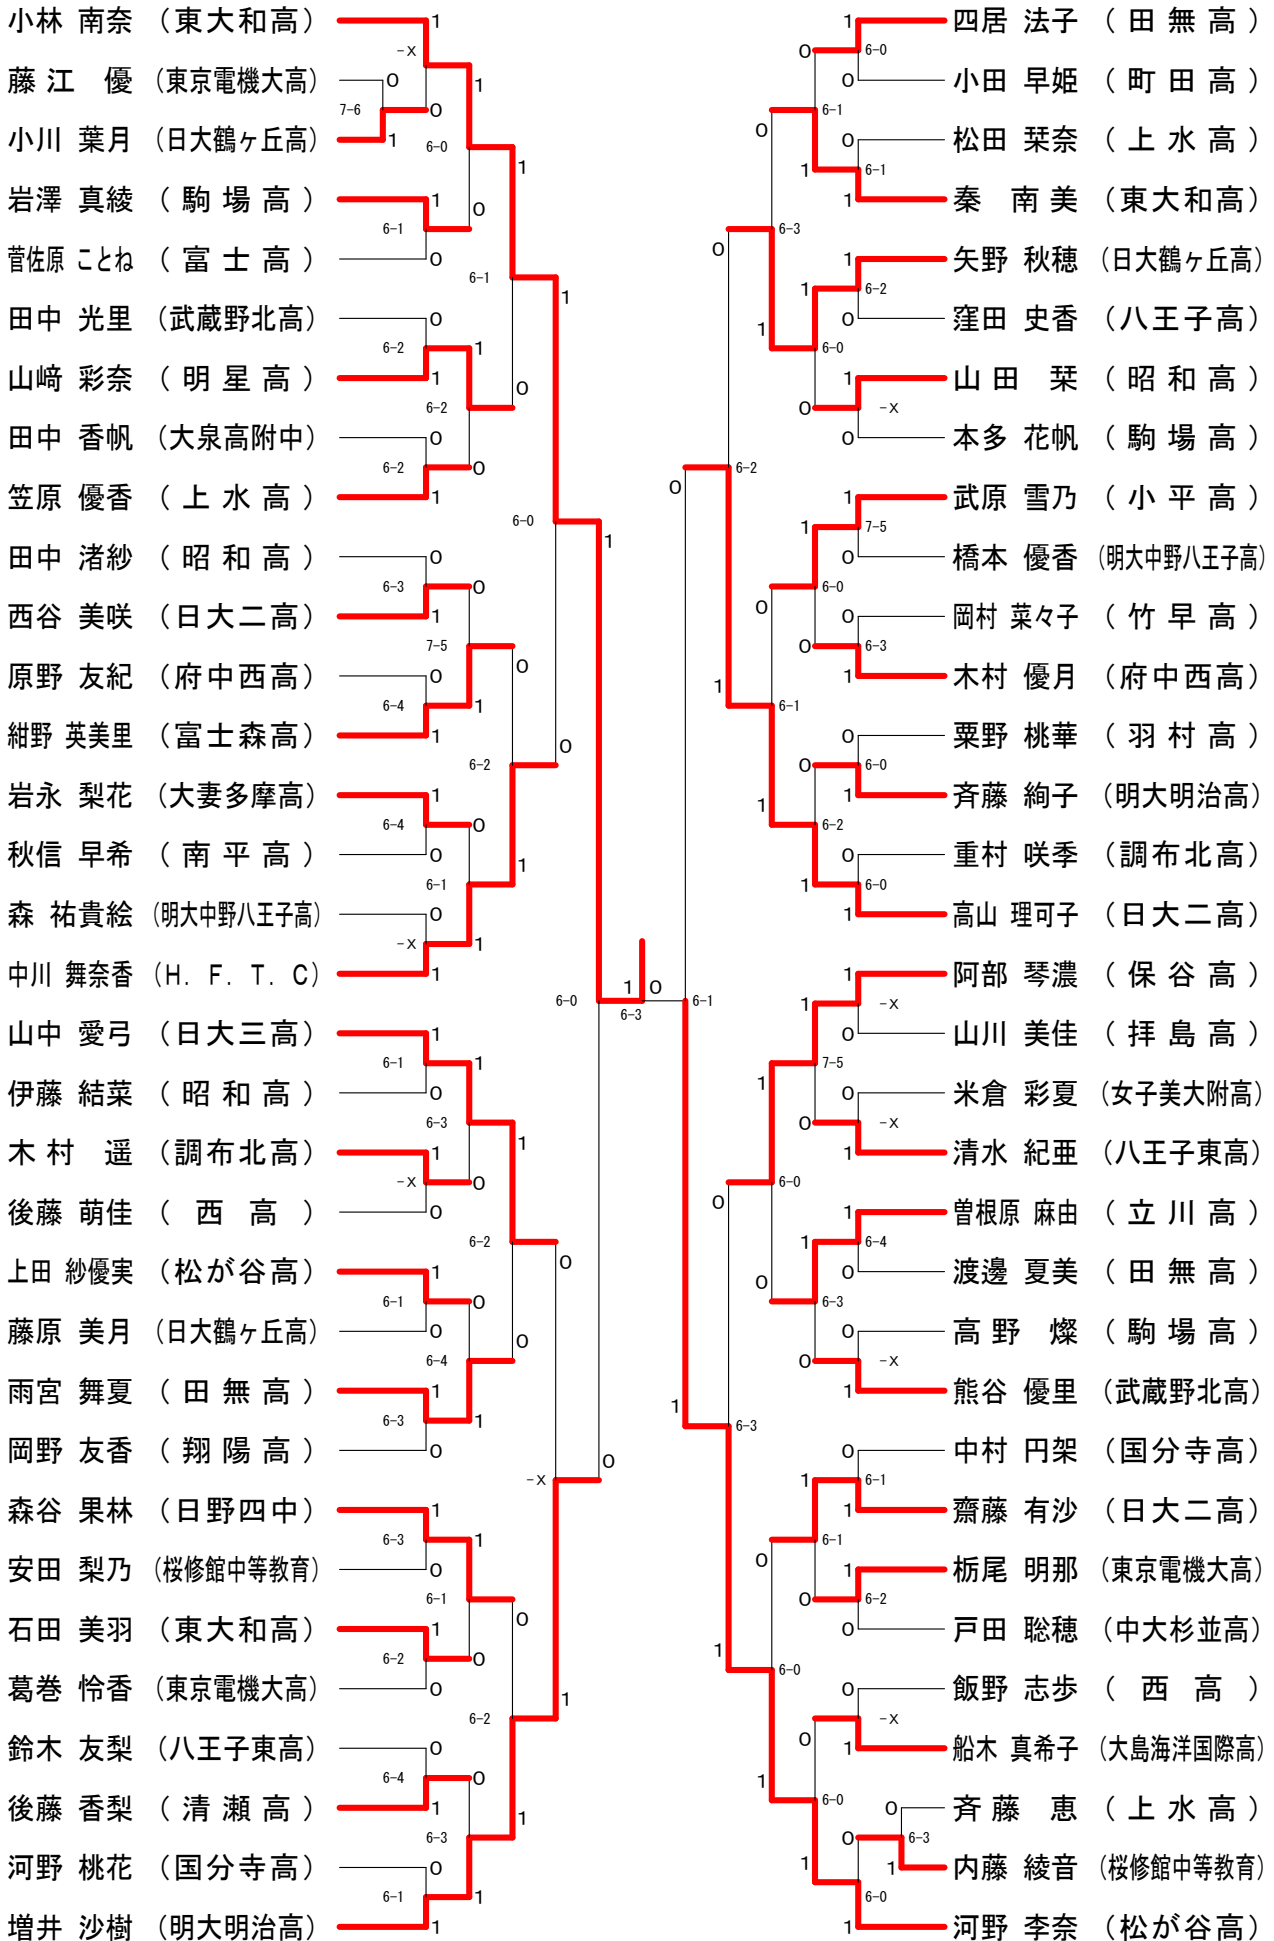

第35回フジカップシングルス

18歳以下男子-A

第35回フジカップシングルス

18歳以下男子-B

第35回フジカップシングルス

18歳以下男子-C

第35回フジカップシングルス

18歳以下男子-D

第35回フジカップシングルス

18歳以下男子-E

第35回フジカップシングルス

18歳以下男子-F

第35回フジカップシングルス

18歳以下男子-G

第35回フジカップシングルス

18歳以下男子-H

第35回フジカップシングルス

18歳以下女子-A

第35回フジカップシングルス

18歳以下女子-B

第35回フジカップシングルス

18歳以下女子-C

第35回フジカップシングルス

18歳以下女子-D