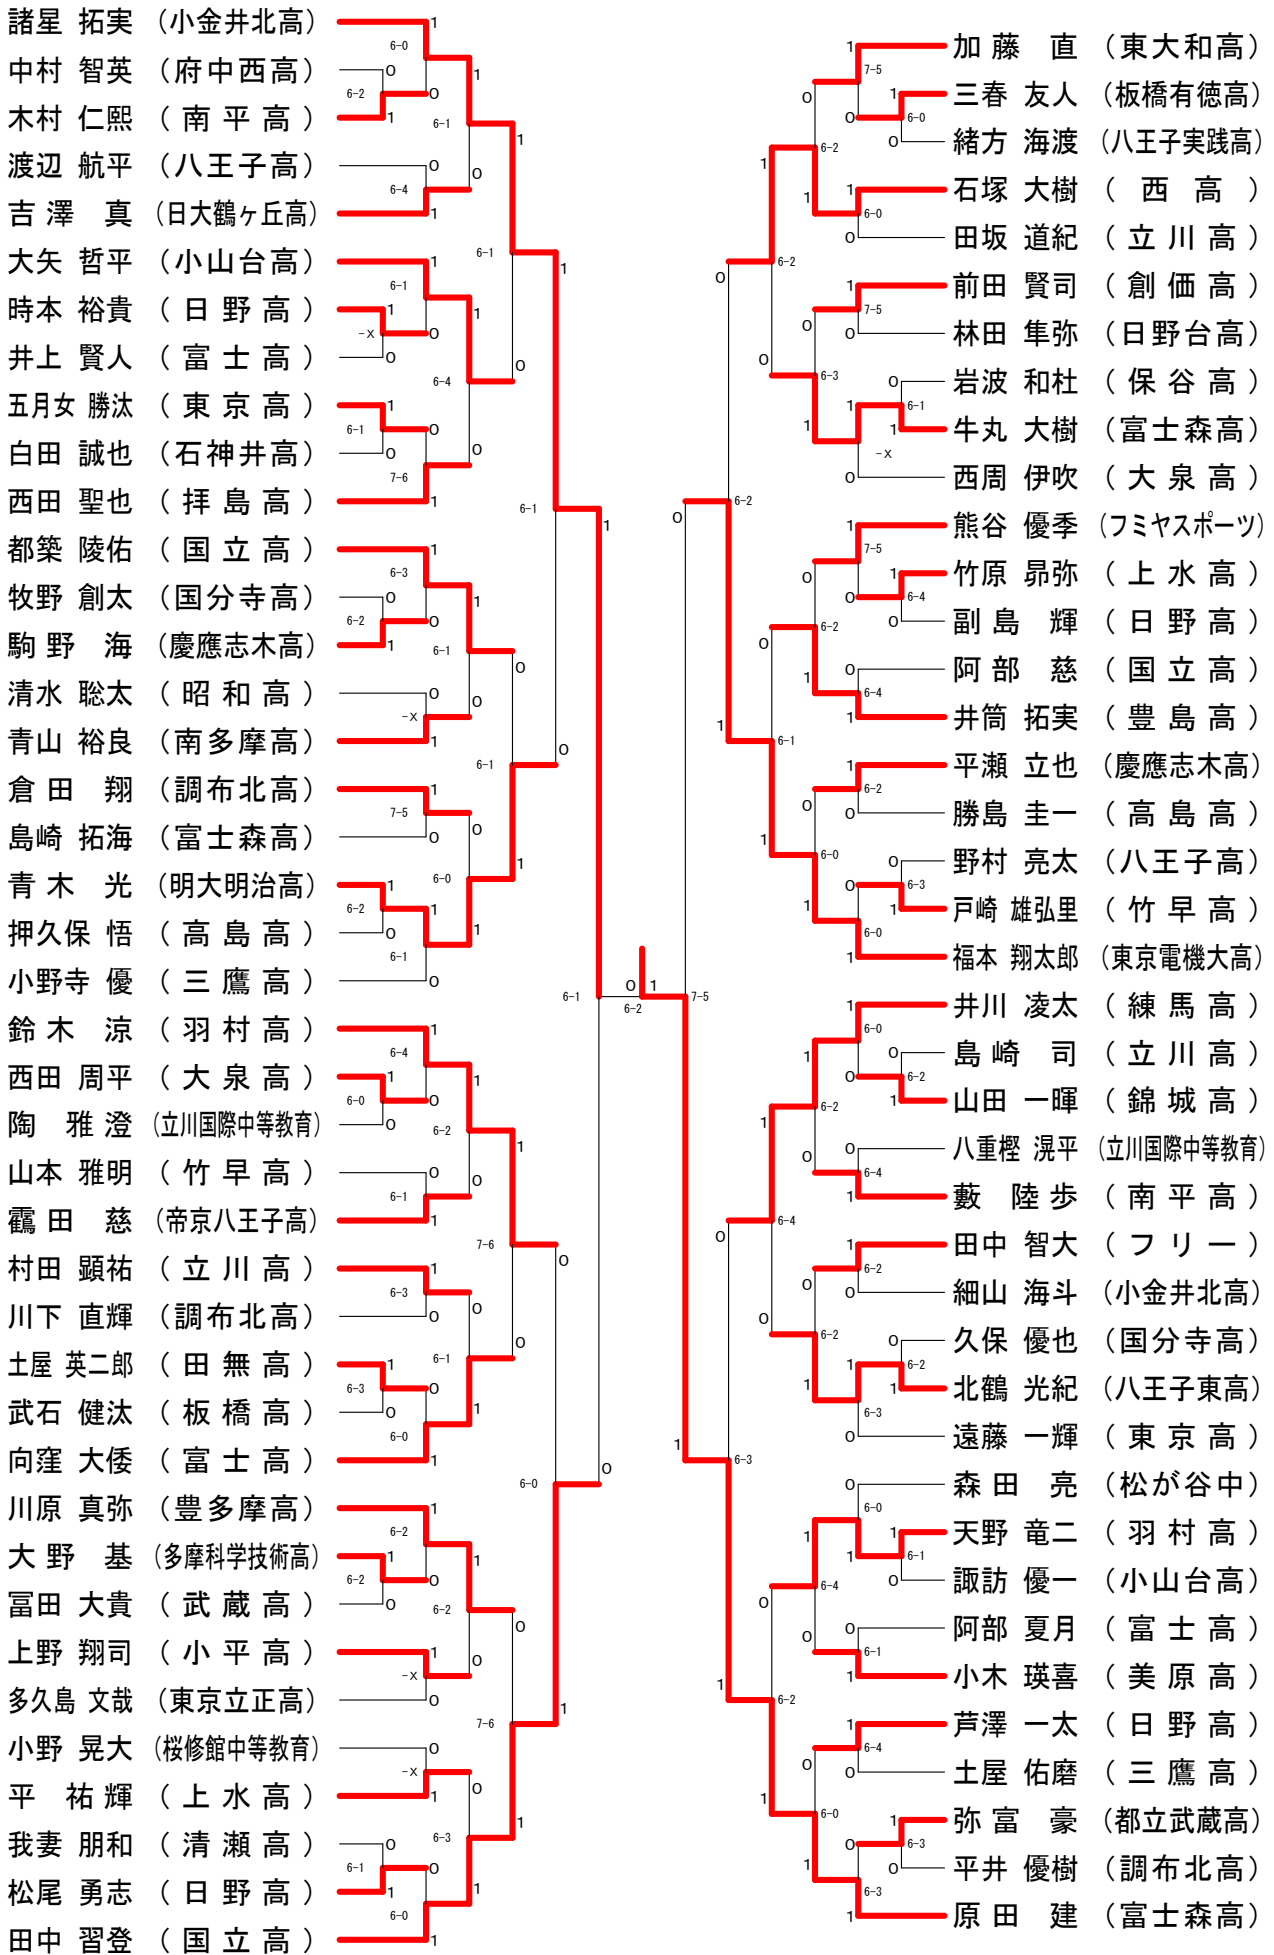

第35回フジカップシングルス

18歳以下男子-A

第35回フジカップシングルス

18歳以下男子-B

第35回フジカップシングルス

18歳以下男子-C

第35回フジカップシングルス

18歳以下男子-D

第35回フジカップシングルス

18歳以下男子-E

第35回フジカップシングルス

18歳以下男子-F

第35回フジカップシングルス

18歳以下男子-G

第35回フジカップシングルス

18歳以下男子-H

第35回フジカップシングルス

18歳以下女子-A

第35回フジカップシングルス

18歳以下女子-B

第35回フジカップシングルス

18歳以下女子-C

第35回フジカップシングルス

18歳以下女子-D