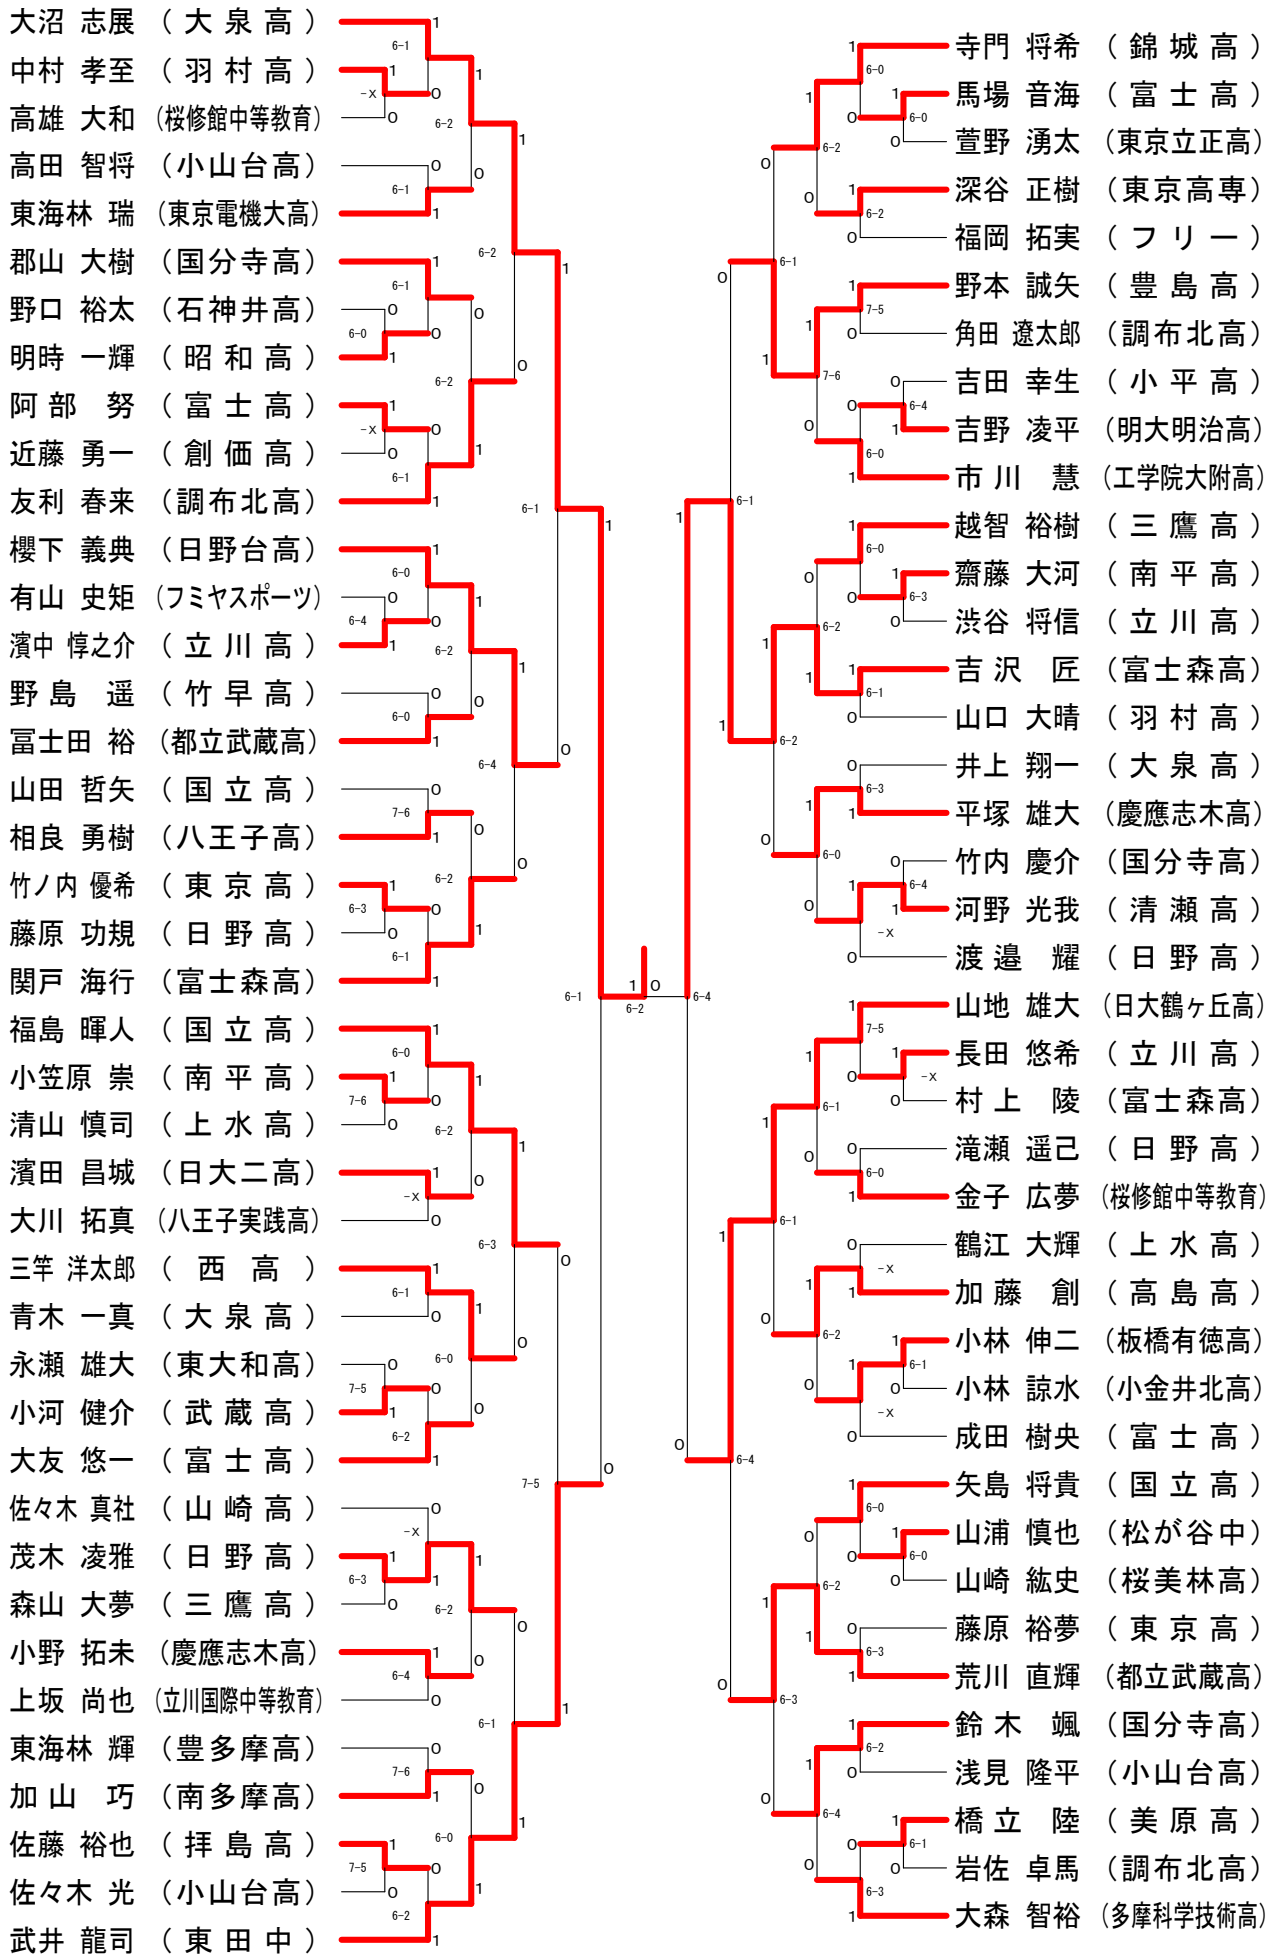

第35回フジカップシングルス

18歳以下男子-A

第35回フジカップシングルス

18歳以下男子-B

第35回フジカップシングルス

18歳以下男子-C

第35回フジカップシングルス

18歳以下男子-D

第35回フジカップシングルス

18歳以下男子-E

第35回フジカップシングルス

18歳以下男子-F

第35回フジカップシングルス

18歳以下男子-G

第35回フジカップシングルス

18歳以下男子-H

第35回フジカップシングルス

18歳以下女子-A

第35回フジカップシングルス

18歳以下女子-B

第35回フジカップシングルス

18歳以下女子-C

第35回フジカップシングルス

18歳以下女子-D