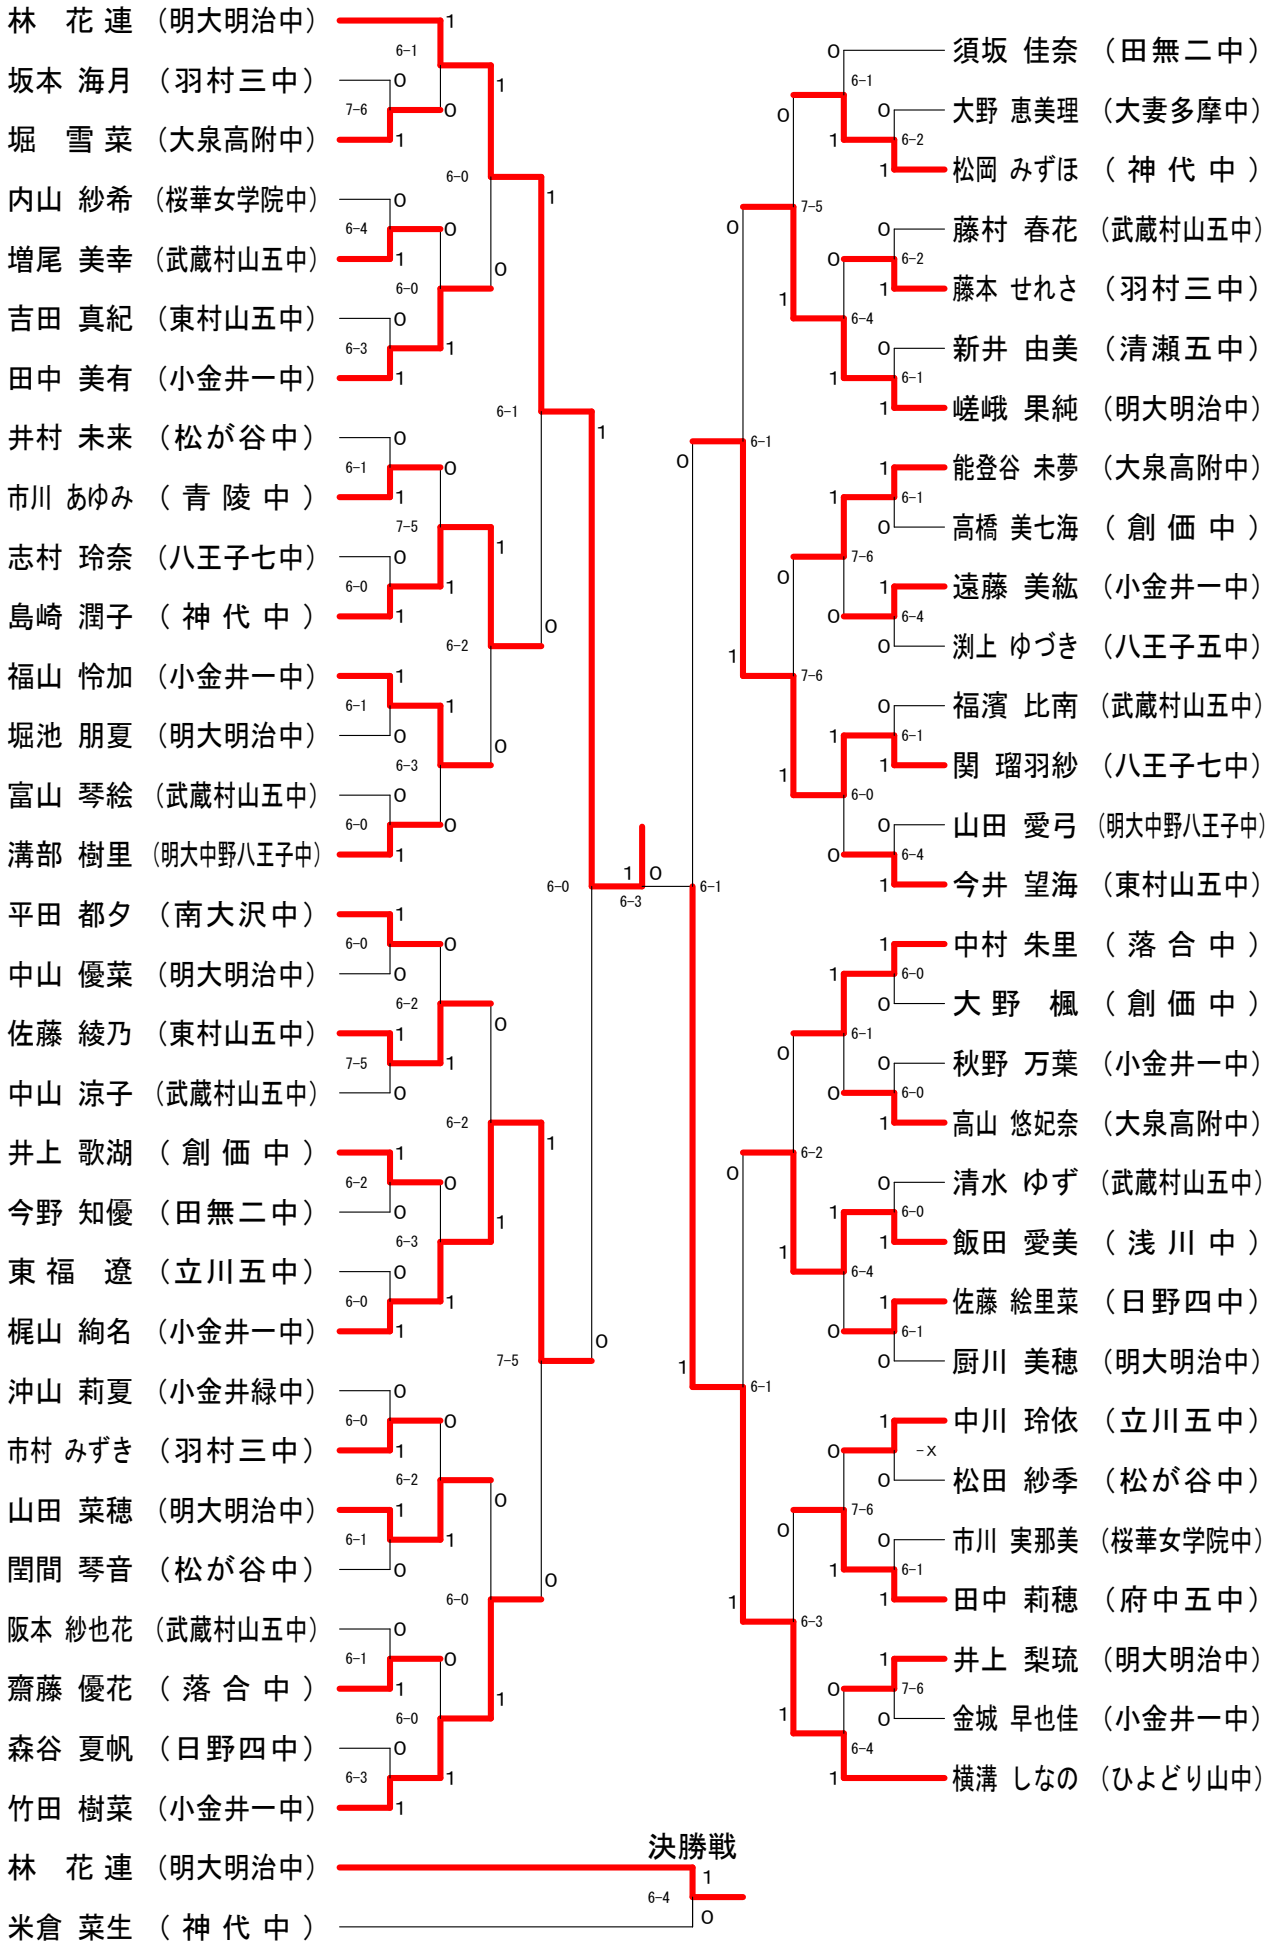

第35回フジカップシングルス

18歳以下女子-A

第35回フジカップシングルス

18歳以下女子-B

第35回フジカップシングルス

18歳以下女子-C

第35回フジカップシングルス

18歳以下女子-D

第35回フジカップシングルス

15歳以下女子-A

第35回フジカップシングルス

15歳以下女子-B

第35回フジカップシングルス

18歳以下男子

18歳以下女子

15歳以下男子