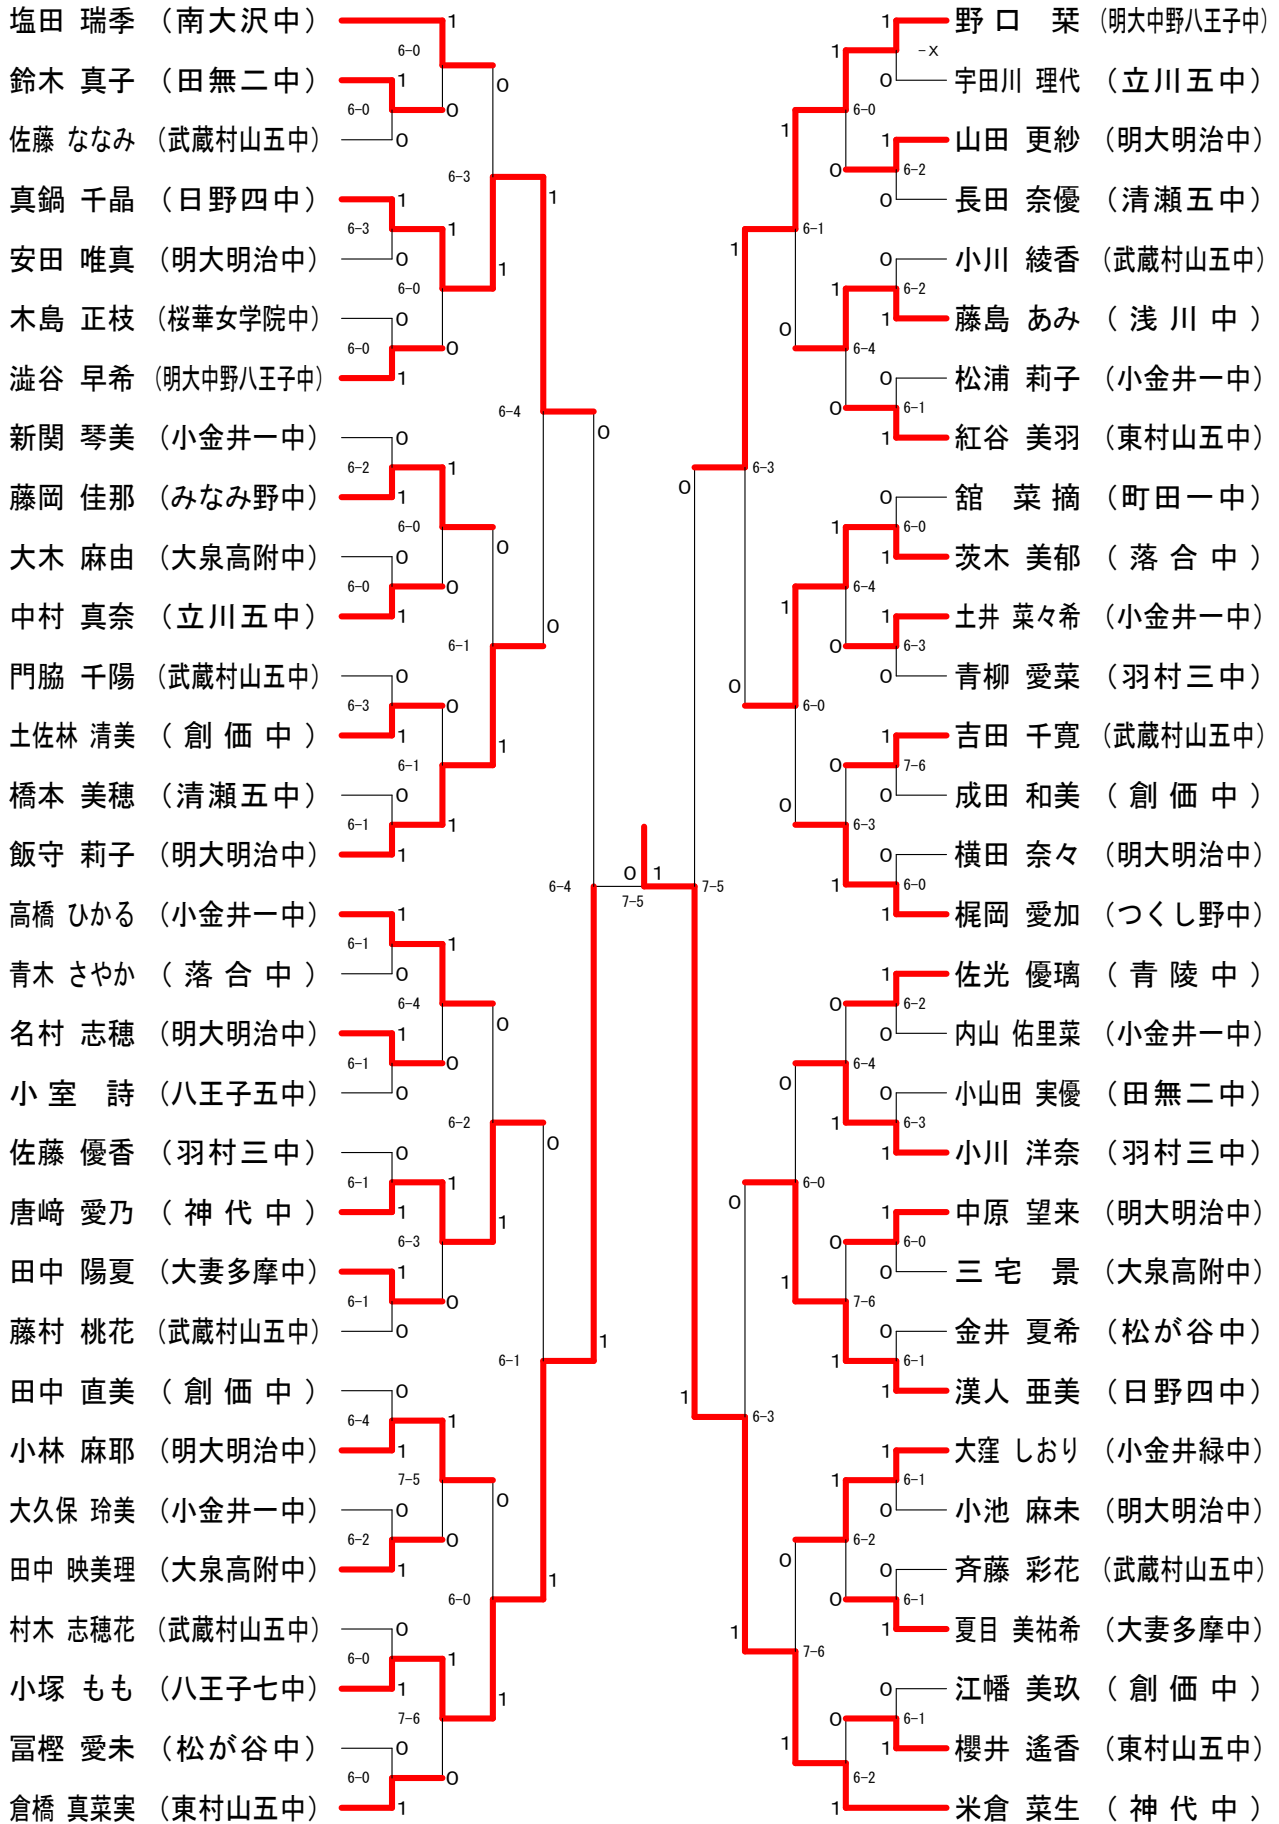

第35回フジカップシングルス

18歳以下女子-A

第35回フジカップシングルス

18歳以下女子-B

第35回フジカップシングルス

18歳以下女子-C

第35回フジカップシングルス

18歳以下女子-D

第35回フジカップシングルス

15歳以下女子-A

第35回フジカップシングルス

15歳以下女子-B

第35回フジカップシングルス

18歳以下男子

18歳以下女子

15歳以下男子