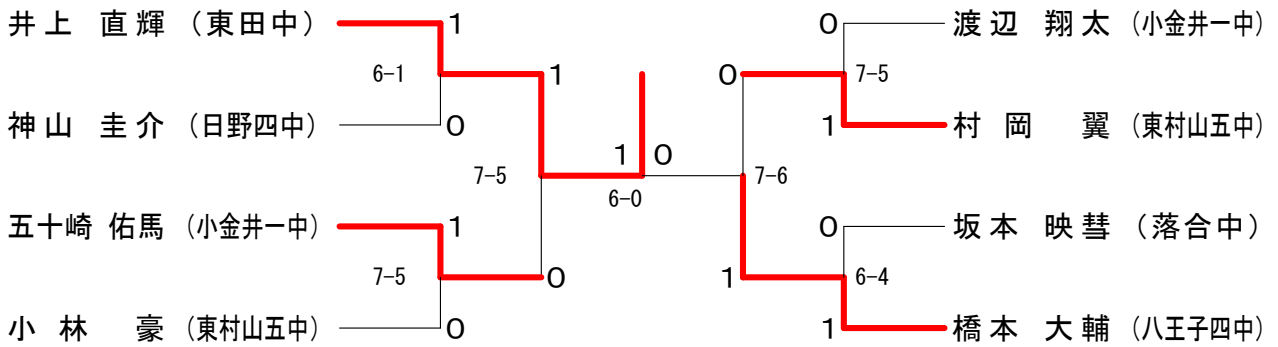

第35回フジカップシングルス

15歳以下女子-A

第35回フジカップシングルス

15歳以下女子-B

第35回フジカップシングルス

18歳以下男子

18歳以下女子

15歳以下男子