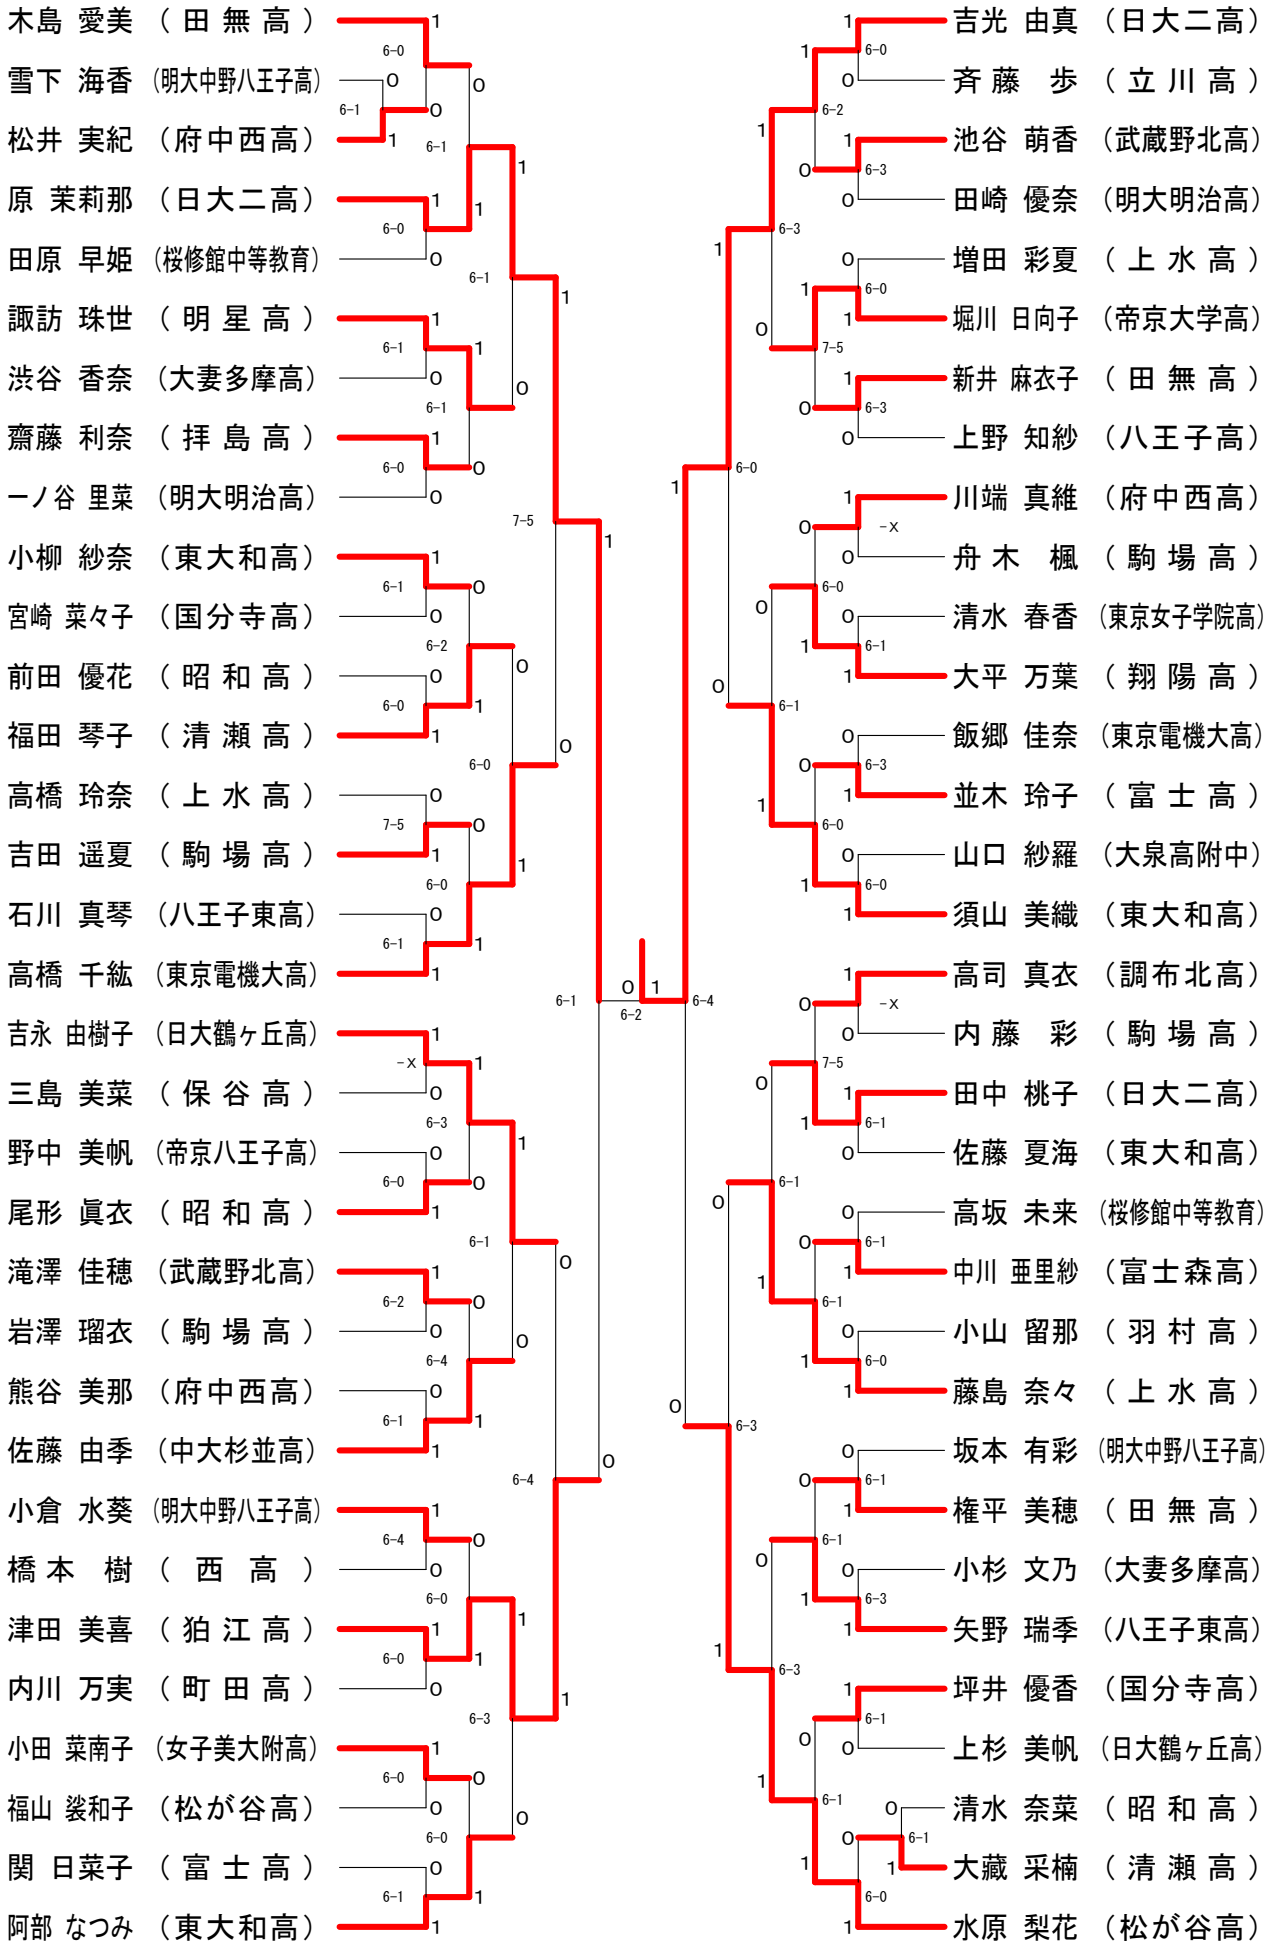

第35回フジカップシングルス

18歳以下男子-A

第35回フジカップシングルス

18歳以下男子-B

第35回フジカップシングルス

18歳以下男子-C

第35回フジカップシングルス

18歳以下男子-D

第35回フジカップシングルス

18歳以下男子-E

第35回フジカップシングルス

18歳以下男子-F

第35回フジカップシングルス

18歳以下男子-G

第35回フジカップシングルス

18歳以下男子-H

第35回フジカップシングルス

18歳以下女子-A

第35回フジカップシングルス

18歳以下女子-B

第35回フジカップシングルス

18歳以下女子-C

第35回フジカップシングルス

18歳以下女子-D