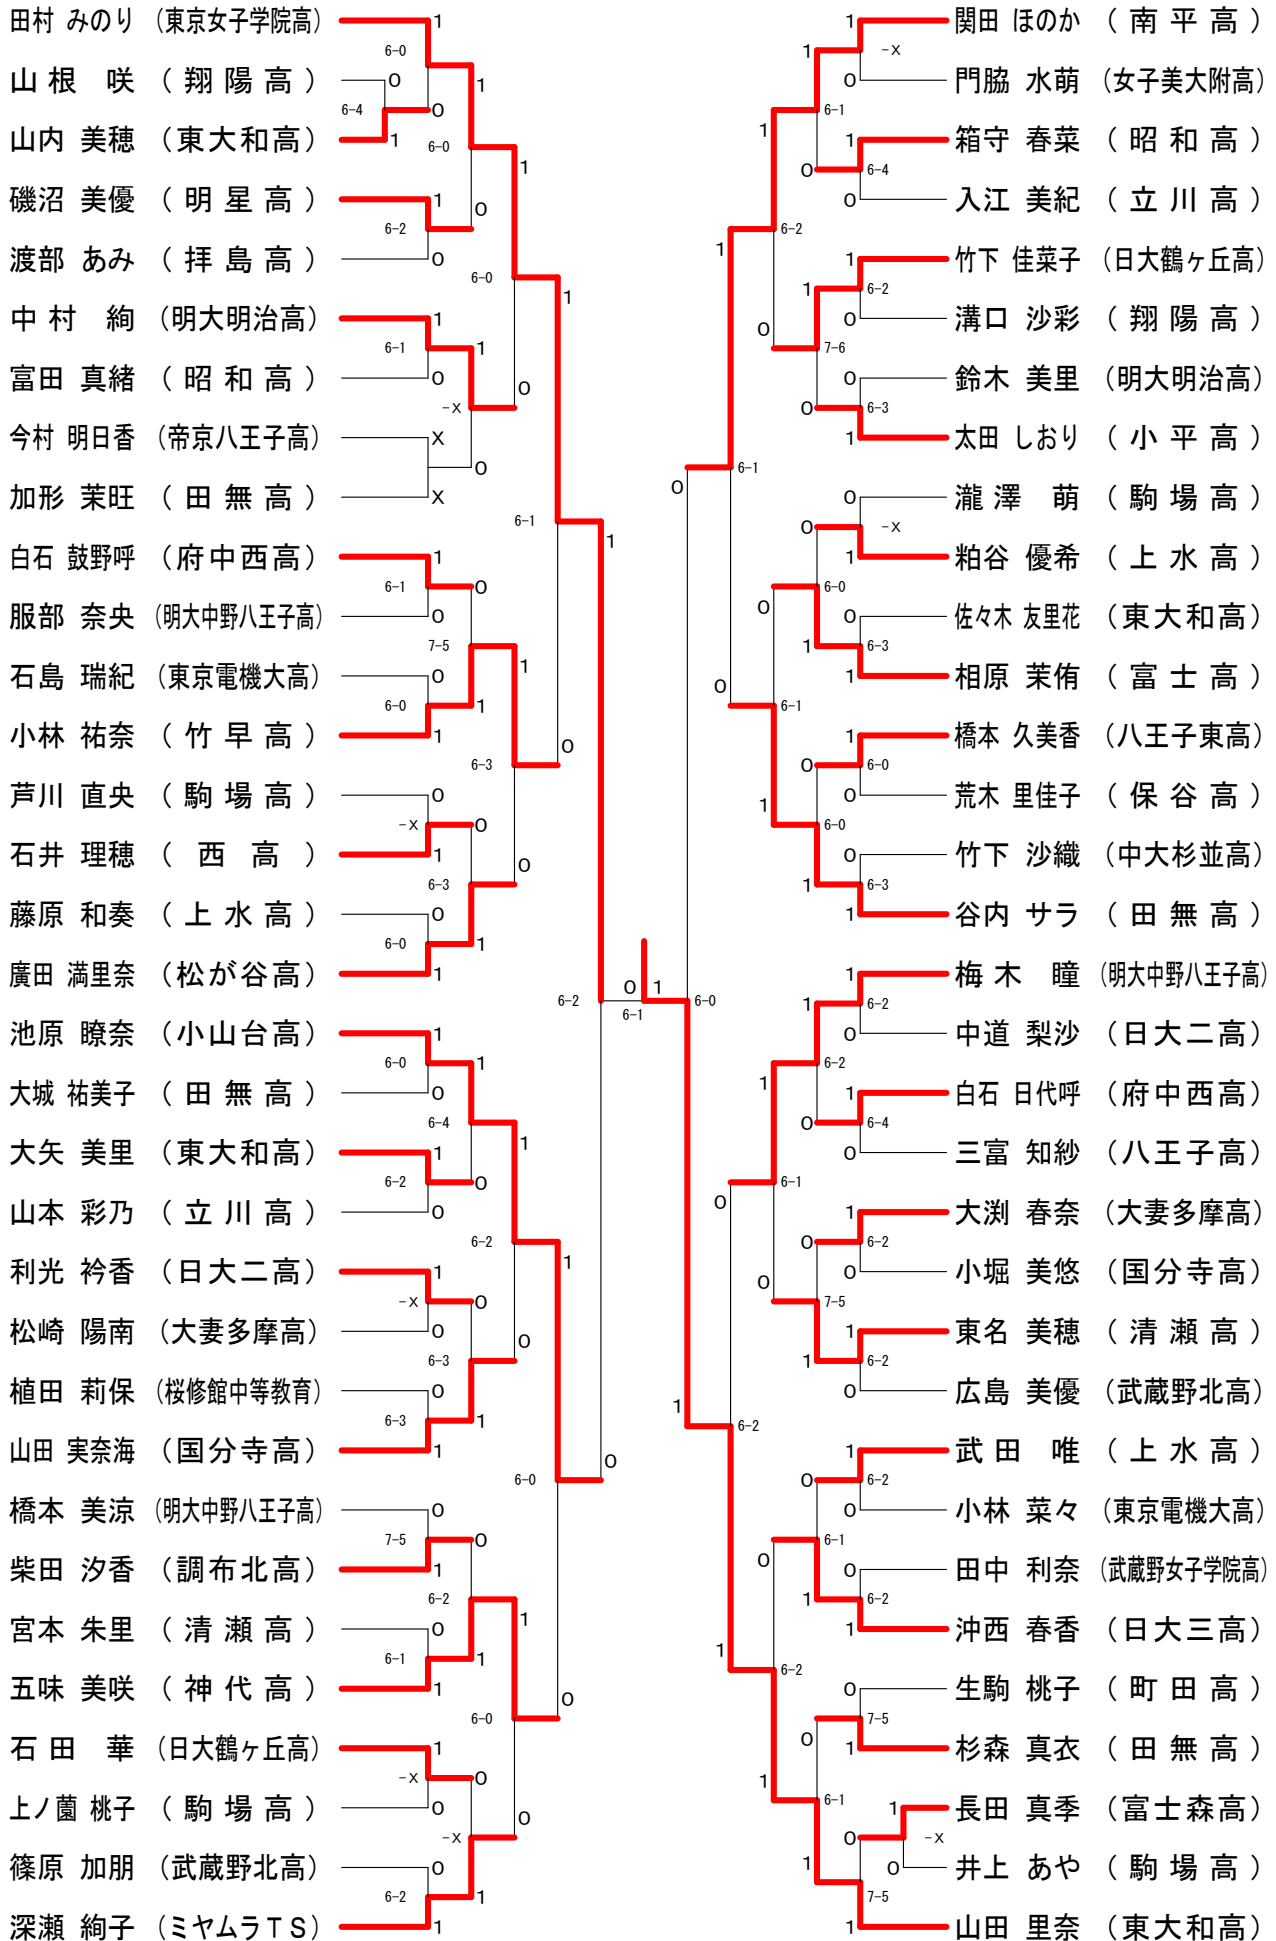

第35回フジカップシングルス

18歳以下男子-A

第35回フジカップシングルス

18歳以下男子-B

第35回フジカップシングルス

18歳以下男子-C

第35回フジカップシングルス

18歳以下男子-D

第35回フジカップシングルス

18歳以下男子-E

第35回フジカップシングルス

18歳以下男子-F

第35回フジカップシングルス

18歳以下男子-G

第35回フジカップシングルス

18歳以下男子-H

第35回フジカップシングルス

18歳以下女子-A

第35回フジカップシングルス

18歳以下女子-B

第35回フジカップシングルス

18歳以下女子-C

第35回フジカップシングルス

18歳以下女子-D