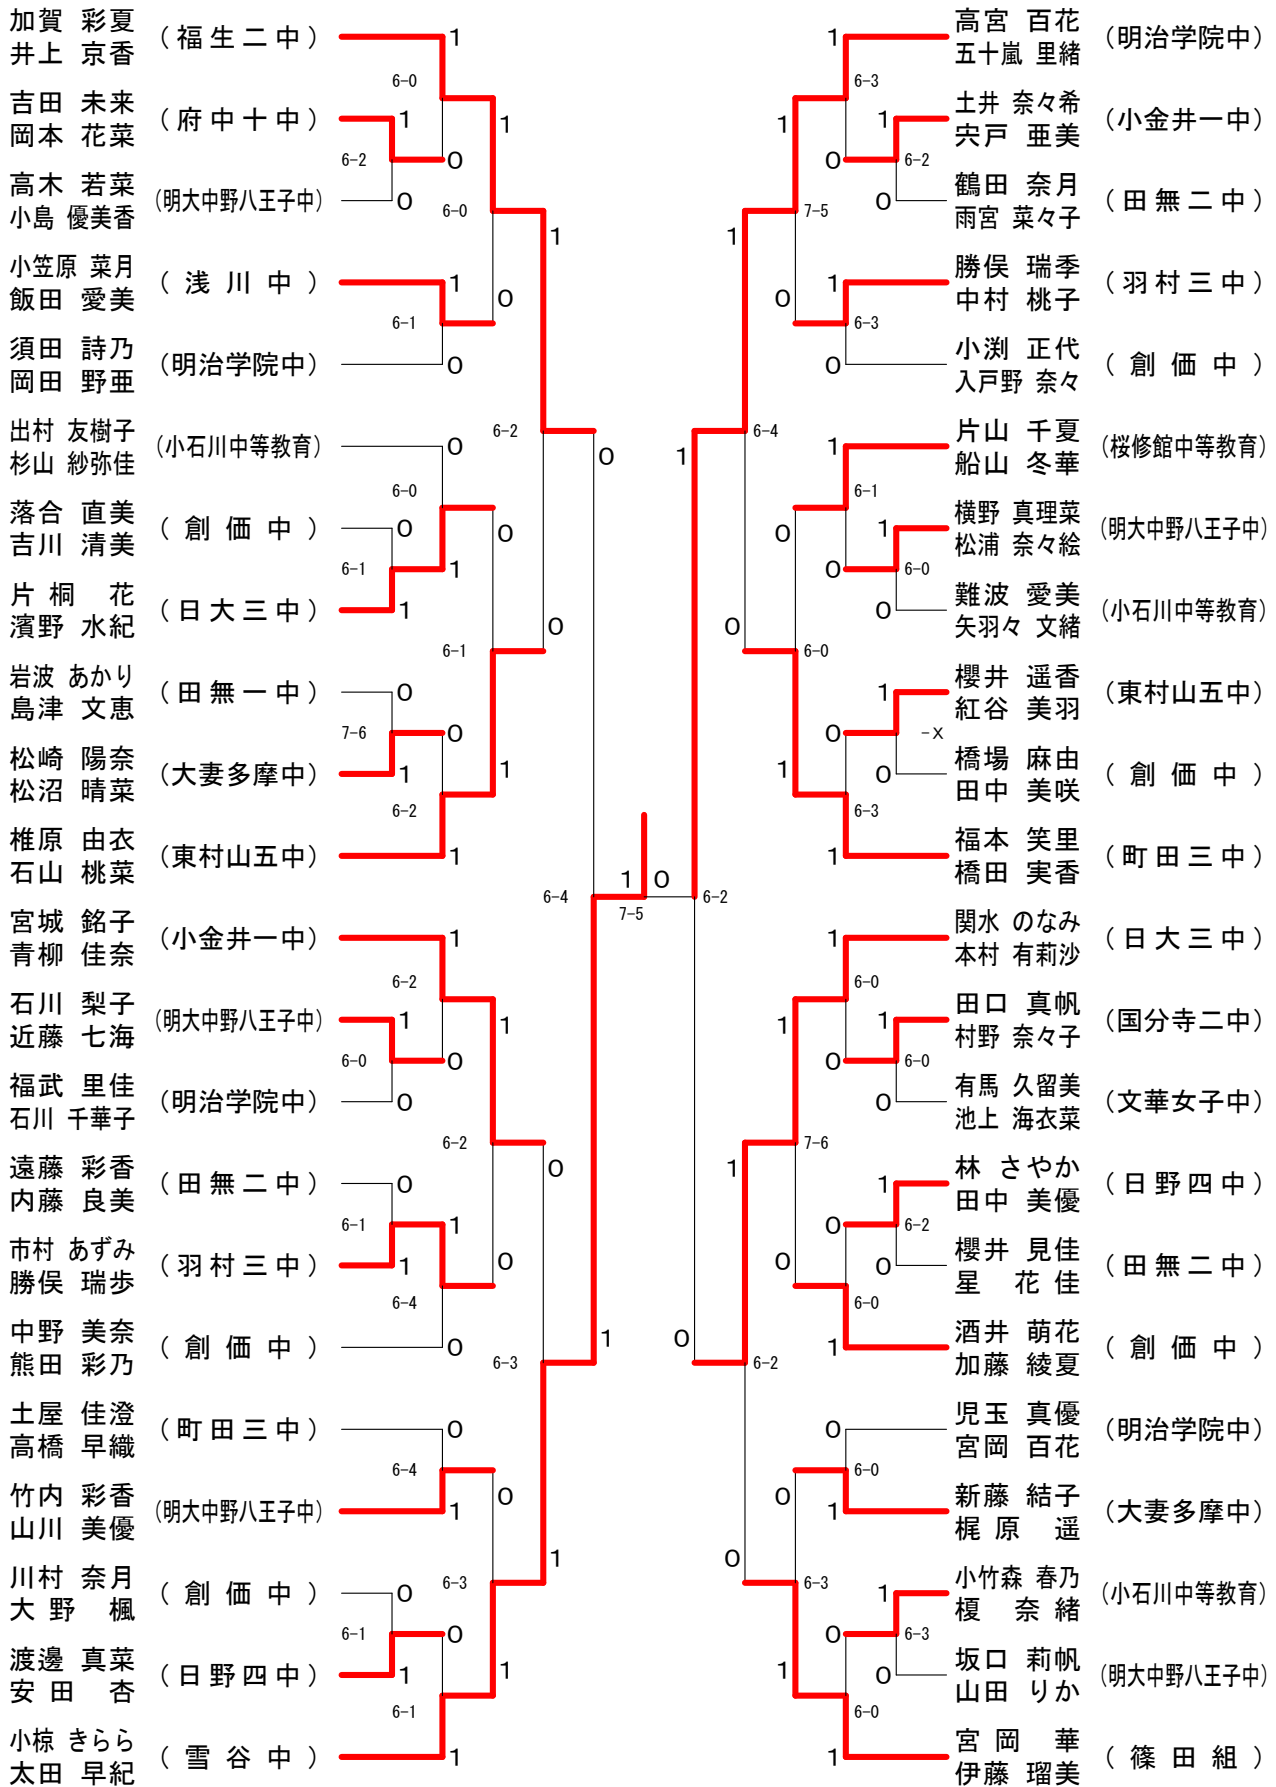

第34回フジカップダブルス

15歳以下男子-A

第34回フジカップダブルス

15歳以下男子-B

第34回フジカップダブルス

15歳以下女子-A

第34回フジカップダブルス

15歳以下女子-B

第34回フジカップダブルス

18歳以下男子

玉川 雄一 (調布北高)	0	1	田島 秀真 (豊島高)
小池 郁也	7-6	6-4	蚊口 武丸 (板橋有徳高)
高森 峻 (山崎高)	1	0	渡井 宏樹 (八王子東高)
江連 仁	7-6	0	長岡 徹
谷 建孝 (八王子東高)	1	6-1	楠 典史 (山崎高)
矢島 俊貴	6-4	1	坂根 純成
峯岸 辰徳 (日野高)	0	0	瀧 舜一 (町田高)
澤本 飛鳥			山村 祐大