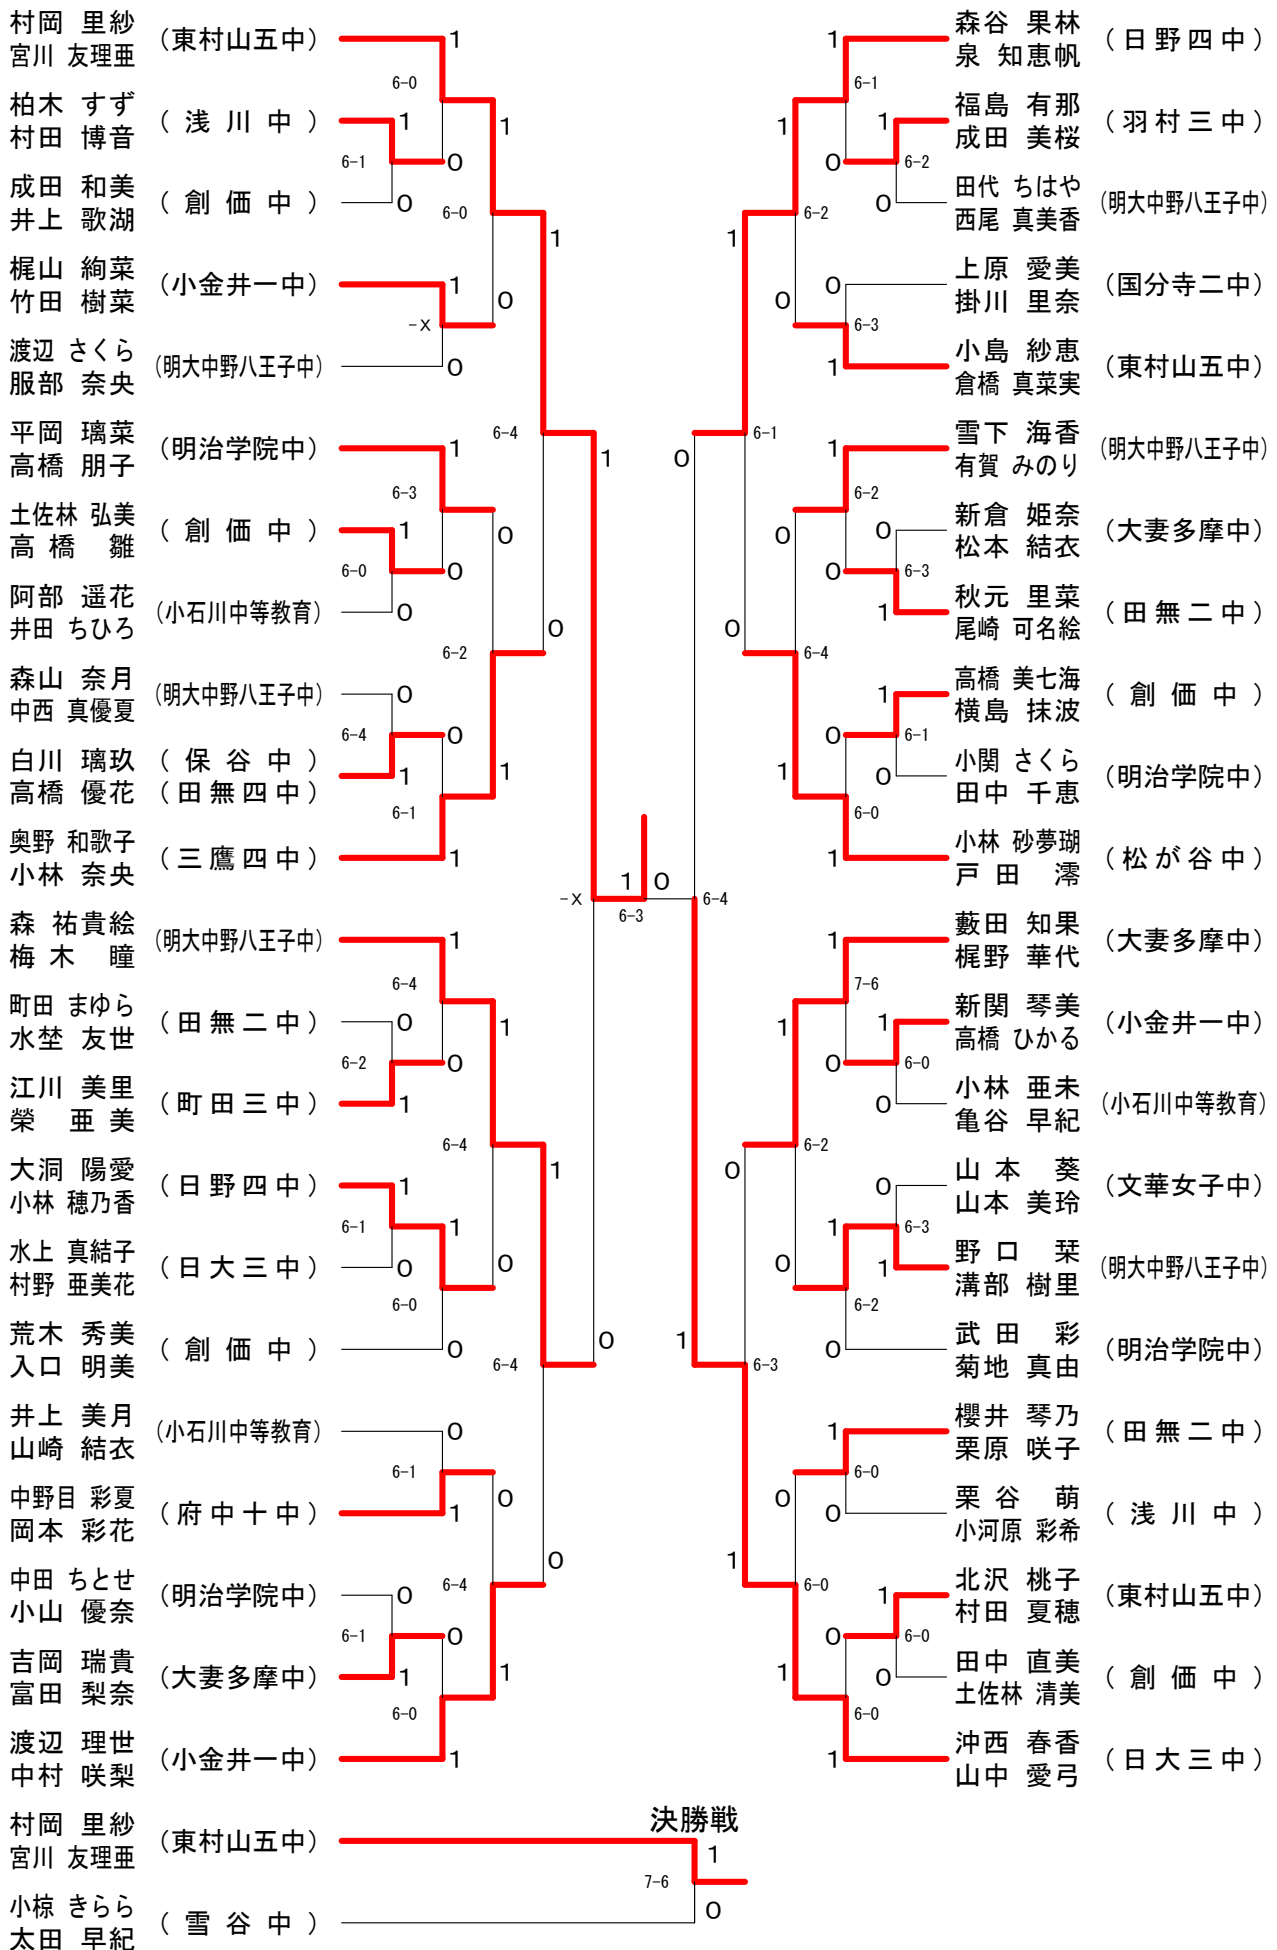

第34回フジカップダブルス

15歳以下男子-A

第34回フジカップダブルス

15歳以下男子-B

第34回フジカップダブルス

15歳以下女子-A

第34回フジカップダブルス

15歳以下女子-B

第34回フジカップダブルス

18歳以下男子

玉川 雄一 (調布北高)	0	1	田島 秀真 (豊島高)
小池 郁也	7-6	6-4	蚊口 武丸 (板橋有徳高)
高森 峻 (山崎高)	1	0	渡井 宏樹 (八王子東高)
江連 仁	7-6	0	長岡 徹
谷 建孝 (八王子東高)	1	6-1	楠 典史 (山崎高)
矢島 俊貴	6-4	1	坂根 純成
峯岸 辰徳 (日野高)	0	0	瀧 舜一 (町田高)
澤本 飛鳥			山村 祐大