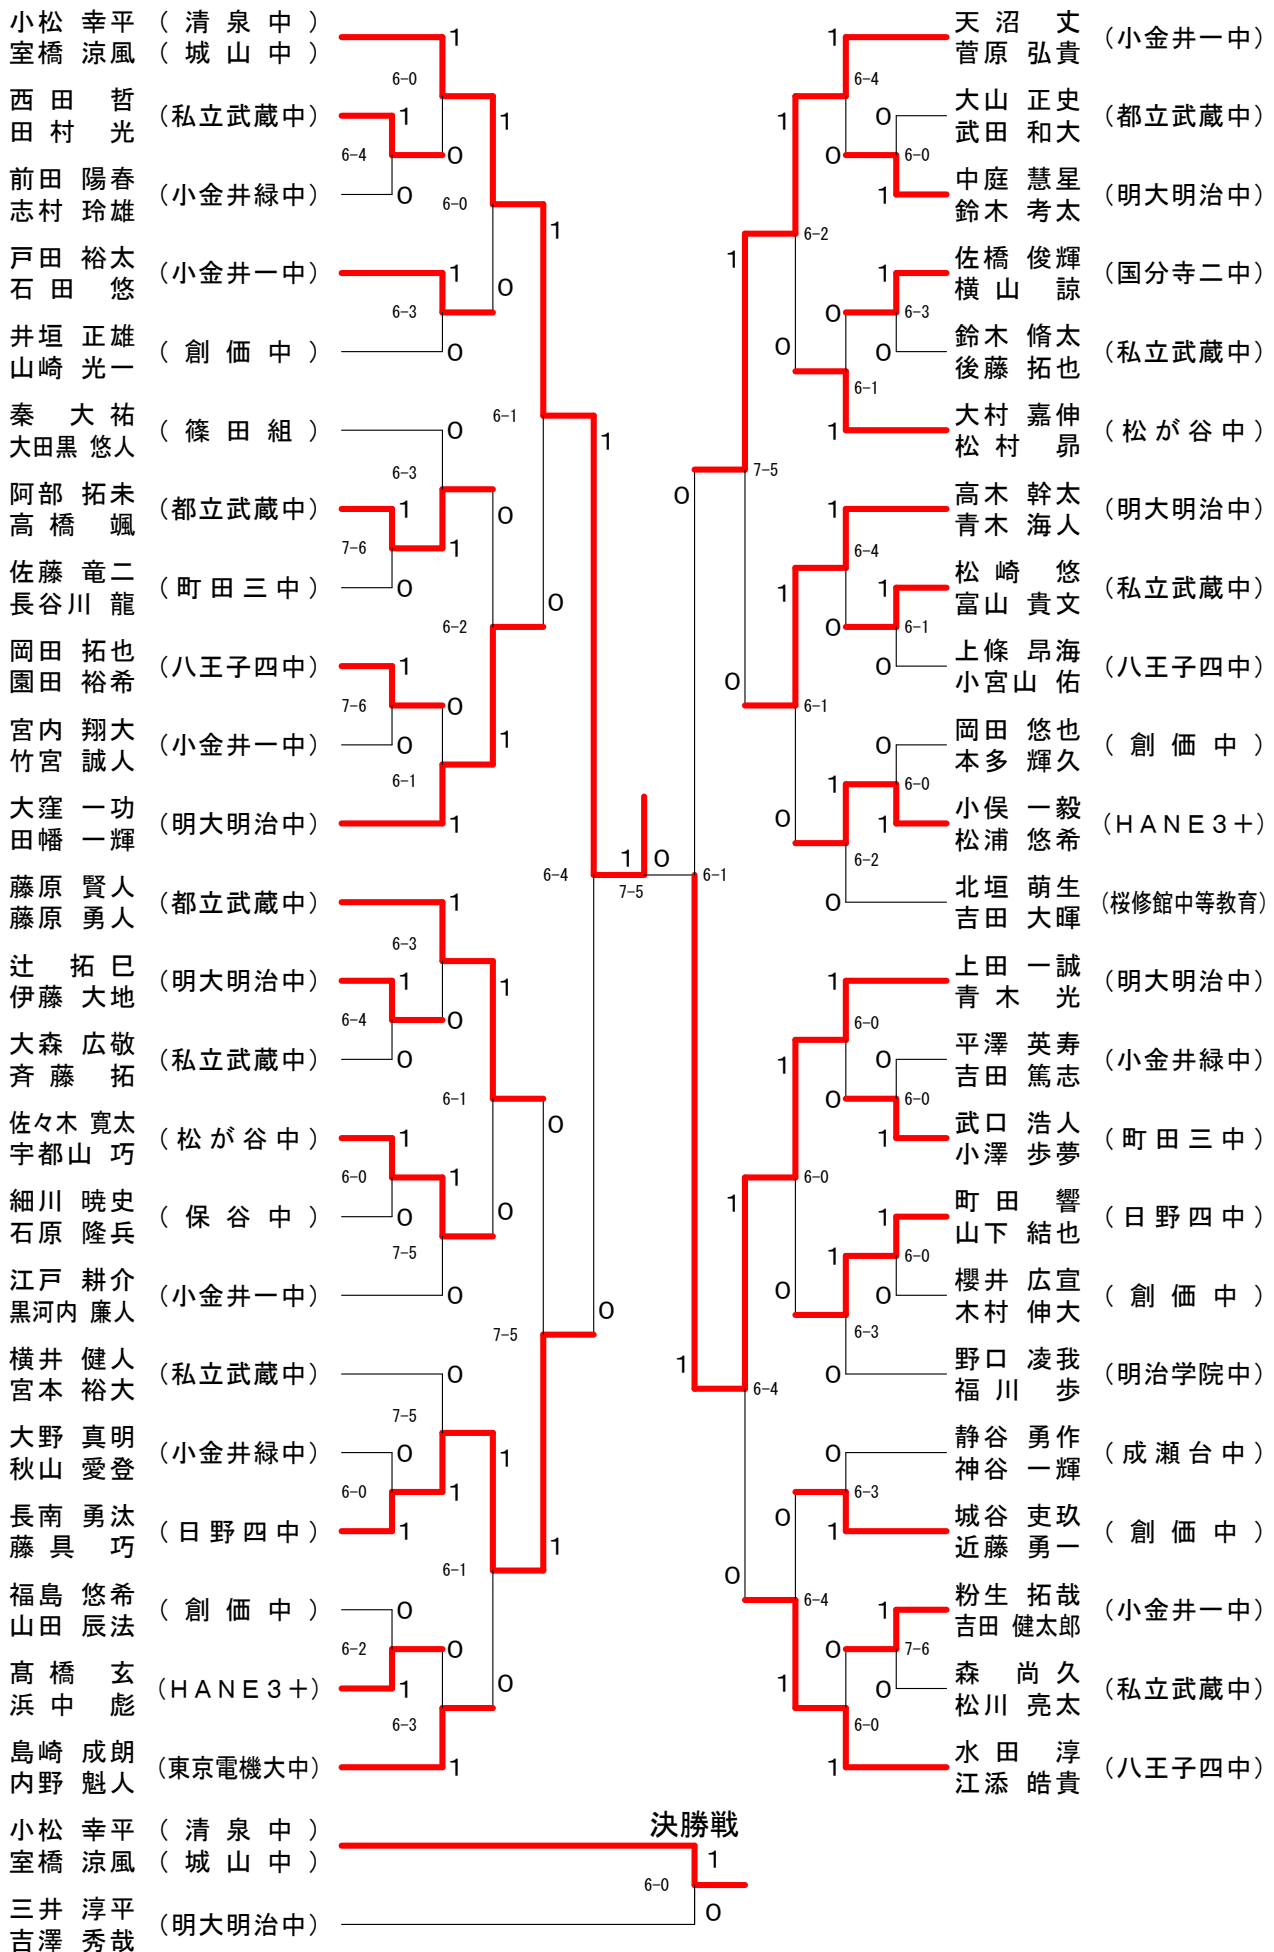

第34回フジカップダブルス

18歳以下女子-C

第34回フジカップダブルス

18歳以下女子-D

鈴木 凧 (上水高)	1	1	細谷 いずみ (調布北高)
田村 莉奈 (上水高)	6-2	1	浅野 はづき (調布北高)
関田 朱里 (明大中野八王子高)	1	1	後藤 百合香 (桜修館中等教育)
所谷 理沙 (明大中野八王子高)	6-2	0	松井 瑠海 (桜修館中等教育)
福田 麻帆 (小石川中等教育)	0	0	坂口 美優 (富士森高)
永井 志帆 (小石川中等教育)	6-3	1	富澤 綾香 (富士森高)
田代 美華 (国分寺高)	1	1	山中 彩加 (上水高)
神立 夏希 (国分寺高)	7-5	0	藤島 奈々 (上水高)
渡辺 志織 (小平高)	0	0	船木 真希子 (大島海洋国際高)
大林 裕香 (小平高)	6-3	0	奥山 英実 (大島海洋国際高)
山崎 千紘 (武蔵野北高)	1	1	小野 彩織 (都立武蔵高)
加藤 彩菜 (武蔵野北高)	6-3	1	三和 香奈子 (都立武蔵高)
増田 瑞穂 (八王子東高)	0	6-4	深井 美穂 (美原高)
菅野 優香 (八王子東高)	0	1	鈴木 永理紗 (美原高)
工藤 睦観 (福生高)	1	0	山本 海遊 (駒場高)
刈屋 朱音 (福生高)	6-4	1	松山 莉子 (駒場高)
豊田 綾乃里 (文華女子高)	0	1	我妻 かおり (小平高)
椎名 梨里 (文華女子高)	6-0	0	星野 瑛莉 (小平高)
和田 菜摘 (南多摩高)	1	0	藤田 恵実 (西高)
牛窪 春菜 (南多摩高)	6-3	0	善田 緩 (西高)
折館 智美 (秋留台高)	0	0	亀井 美紀 (府中西高)
小池 広美 (秋留台高)	6-3	0	白石 日代呼 (府中西高)
中小原 史香 (立川高)	1	0	岡 愛実 (国立高)
小林 茉美 (立川高)	6-1	1	桑山 ほのか (国立高)
八木 ゆかり (駒場高)	1	0	相原 茉侖 (富士高)
三浦 未来 (駒場高)	1	0	並木 玲子 (富士高)
大久保 美奈 (桜修館中等教育)	6-1	1	岡田 麻佑 (清瀬高)
佐々木 陽 (桜修館中等教育)	6-0	-x	五十嵐 友紀 (清瀬高)
依田 桃子 (小平西高)	1	0	荒井 理翔 (小山台高)
佐藤 瑛莉 (小平西高)	6-2	0	高橋 彩花 (小山台高)
中山 楓子 (町田高)	0	1	大澤 瑛璃 (小平高)
栗城 愛由 (町田高)	6-4	0	會田 真莉子 (小平高)
瀬川 ゆかり (昭和高)	0	1	齋藤 利奈 (拝島高)
佐藤 琴花 (昭和高)	7-5	0	下田 浩子 (拝島高)
柘原 愛香 (府中西高)	1	1	安藤 友紀 (日野高)
日比 美希子 (府中西高)	6-2	0	山谷 彩夏 (日野高)
高山 里桜 (日大三高)	0	0	佐藤 榛菜 (国分寺高)
木村 帆波 (日大三高)	6-2	1	細川 晶羽 (国分寺高)
山本 瑠奈 (調布北高)	1	0	久原 優希 (田無高)
飯田 萌絵 (調布北高)	7-6	0	木島 愛美 (田無高)
山邊 晴留香 (豊島高)	0	1	藤波 理帆 (立川高)
土田 安佳里 (豊島高)	6-0	0	山口 千尋 (立川高)
白石 万葉 (大泉高)	1	0	菅原 早紀 (多摩科学技術高)
伊與久 華 (大泉高)	6-1	0	会田 愛 (多摩科学技術高)
花岡 利紗 (桐蔭学園高)	1	1	滝口 すみれ (明大中野八王子高)
渋谷 爽夏 (桐蔭学園高)	7-5	1	大河原 有純 (明大中野八王子高)
津田 美喜 (狛江高)	0	0	西川 侑里 (小石川中等教育)
狩野 桜 (狛江高)	6-2	0	芦田 恵 (小石川中等教育)
樋口 朋 (東京電機大高)	1	1	松田 梨紗子 (日大三高)
石島 瑞起 (東京電機大高)	6-2	0	假屋 ひなの (日大三高)
権平 美穂 (田無高)	0	0	田口 菜々美 (昭和高)
長沢 あずさ (田無高)	6-3	0	新木 果南子 (昭和高)
佐藤 真愛 (芦花高)	1	1	鈴木 風咲 (東大和高)
秋山 真希 (京王テニススクール)	1	1	小林 南奈 (東大和高)

第34回フジカップダブルス

15歳以下男子-A

第34回フジカップダブルス

15歳以下男子-B

第34回フジカップダブルス

15歳以下女子-A

第34回フジカップダブルス

15歳以下女子-B