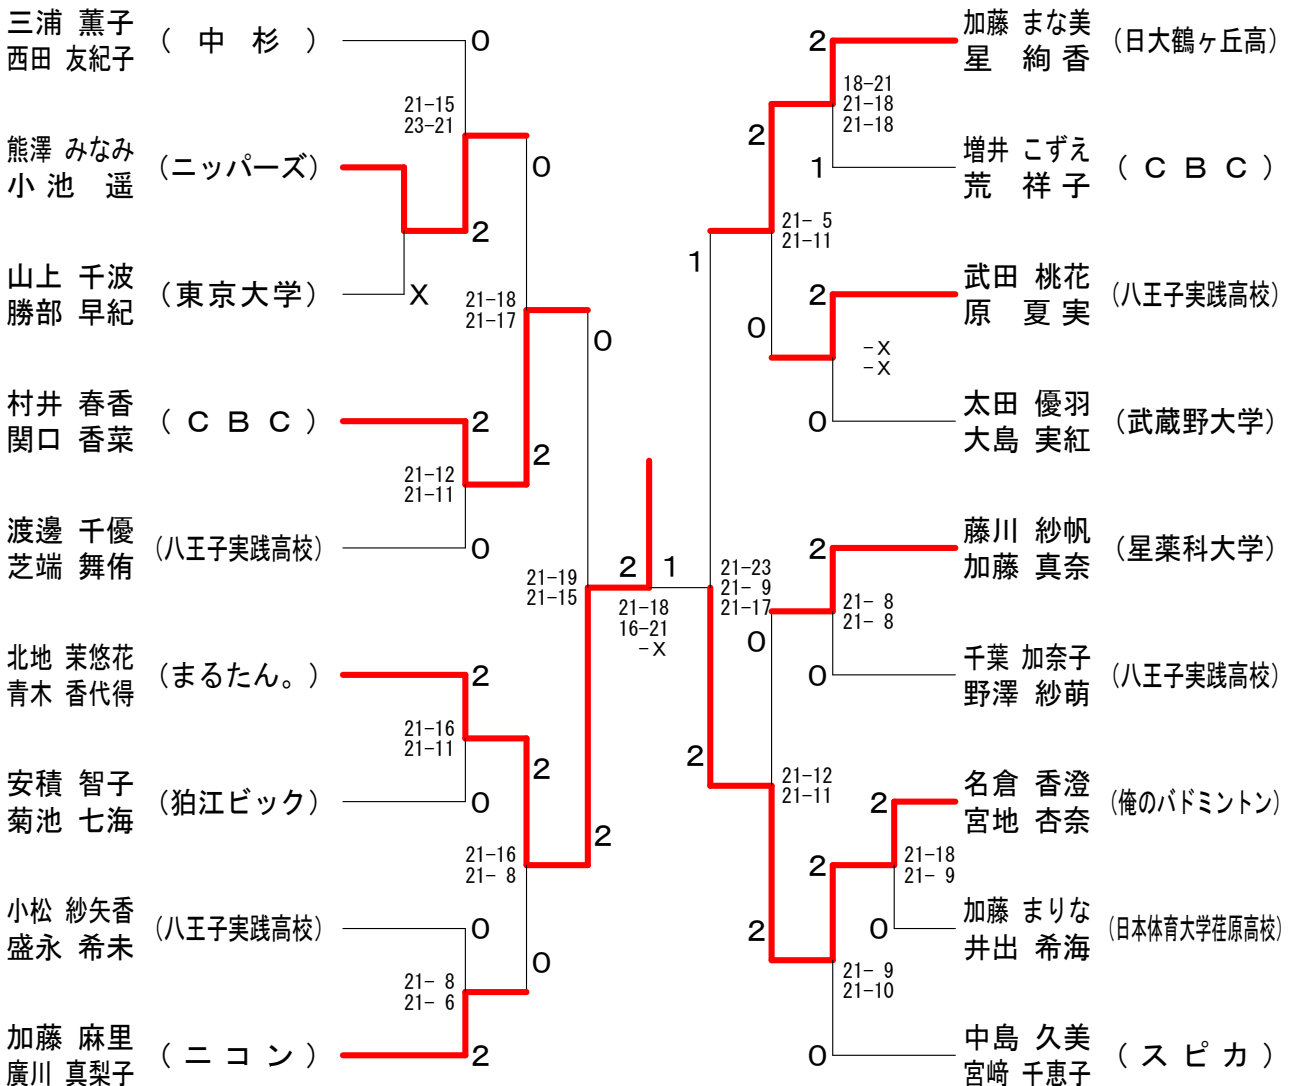

第15回町田オープンバドミントンダブルス大会

平成29年3月12日

男子ダブルス1部

壮年男子ダブルスの部

男子ダブルス2部

第15回町田オープンバドミントンダブルス大会

平成29年3月12日

男子ダブルス3部-2

第15回町田オープンバドミントンダブルス大会

平成29年3月12日

女子ダブルス1部 Aブロック	工藤 長津	田井 勝	今西 田	勝敗	順位
工藤 あゆ (帝京科学大学) 長津 里美 (ラケットショップフジ)		○	○	M 2-0 G 4-1 P 101-89	1
田井 碧 (A G) 勝田 ちひろ	×		×	M 0-2 G 0-4 P 66-84	3
今西 愛 (C B C) 西田 亜美奈	×	○		M 1-1 G 3-2 P 100-94	2

女子ダブルス1部 Bブロック	松本 山	本村 家	長妻 佐久間	勝敗	順位
松本 洋子 (A G) 松村 めぐみ (A G)		×	○	M 1-1 G 2-2 P 78-74	2
山家 ゆりか (Team 北海道) 鈴木 萌	○		○	M 2-0 G 4-0 P 86-63	1
長妻 陽子 (塚ちゃんず) 佐久間 瞳	×	×		M 0-2 G 0-4 P 57-84	3

女子ダブルス1部 決勝トーナメント

女子ダブルス2部

第15回町田オープンバドミントンダブルス大会

平成29年3月12日

女子ダブルス3部-1

第15回町田オープンバドミントンダブルス大会

平成29年3月12日

女子ダブルス3部-2

第15回町田オープンバドミントンダブルス大会