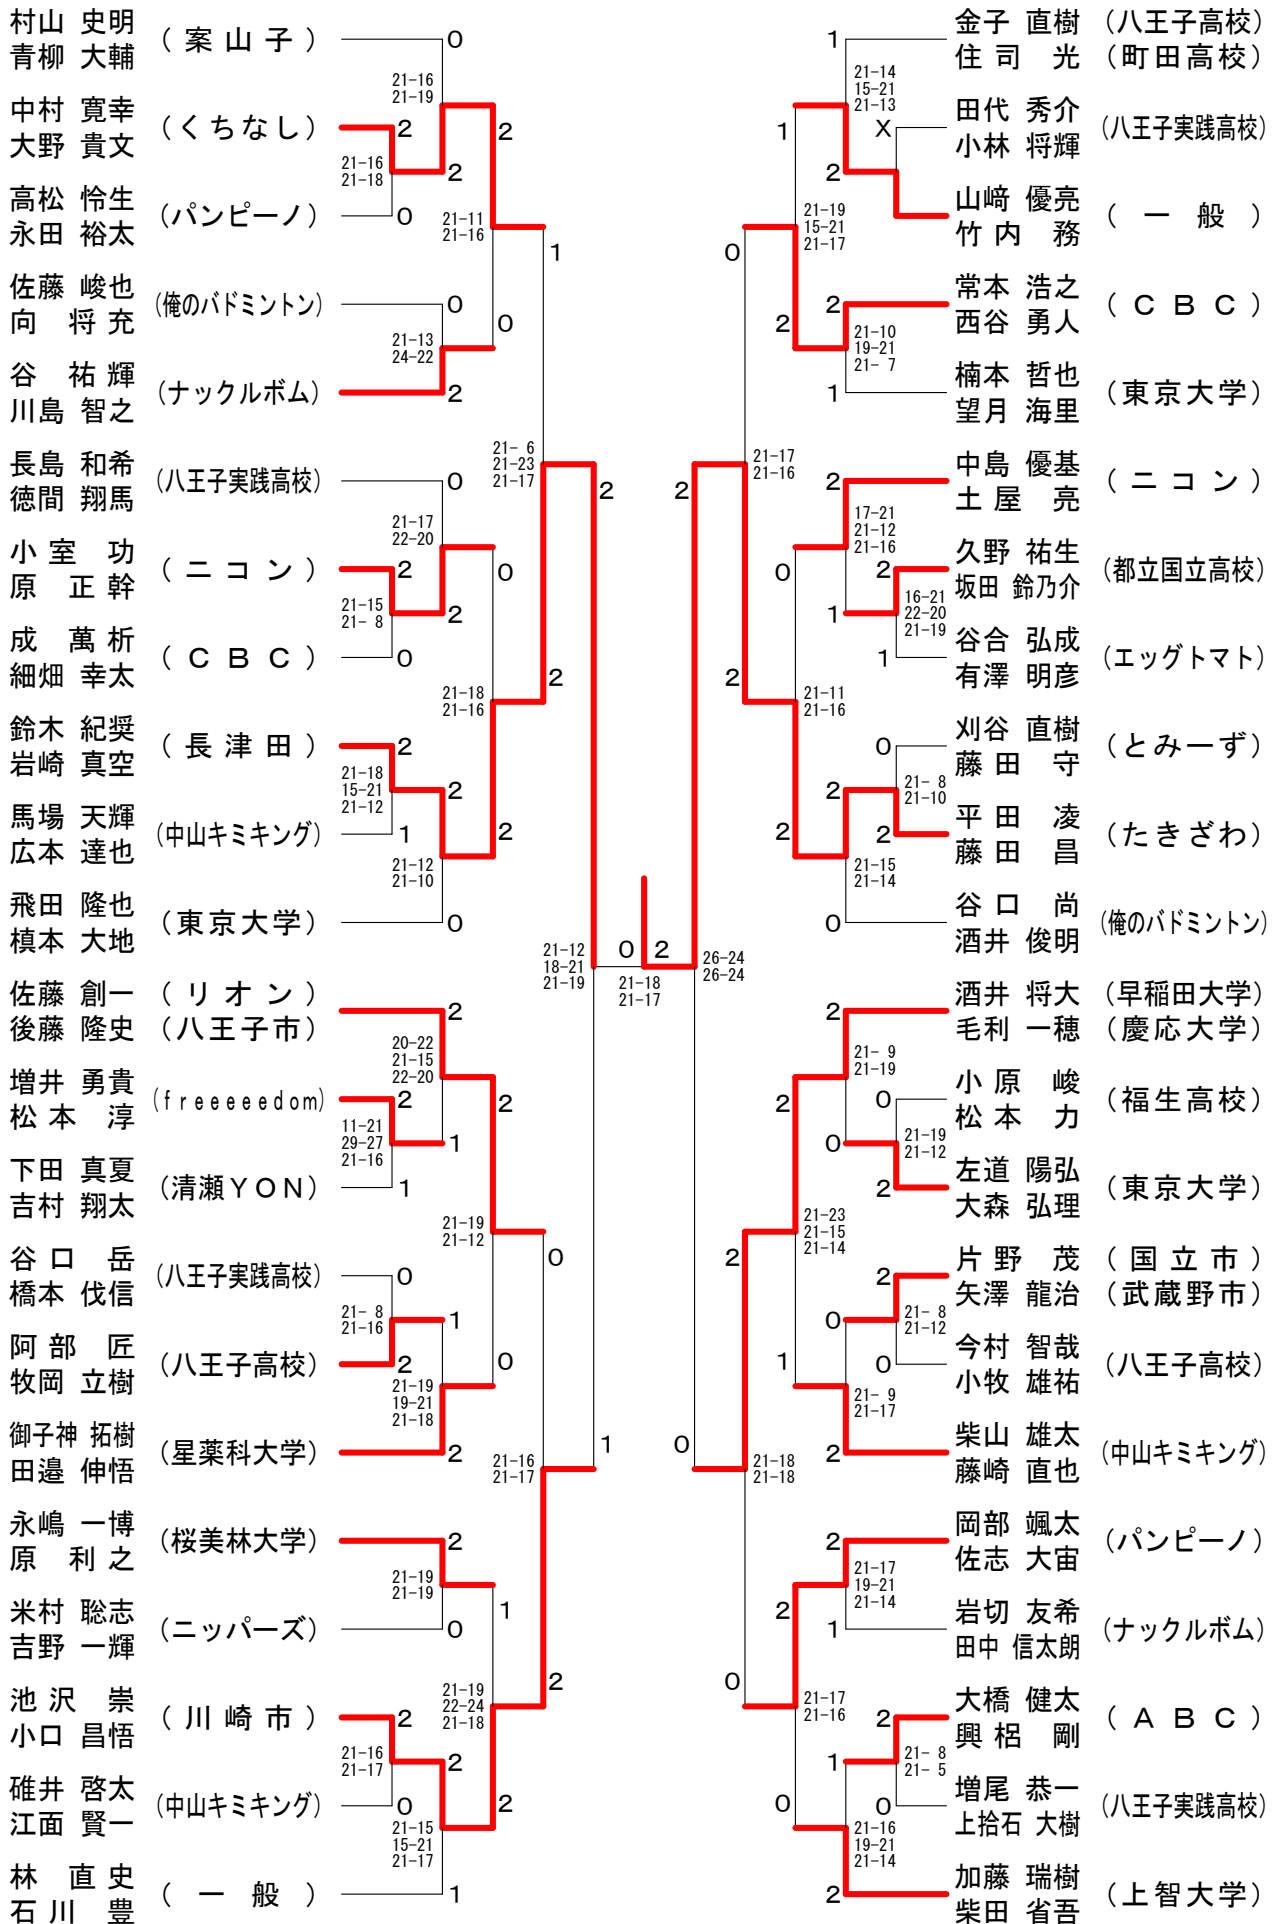

第15回町田オープンバドミントンダブルス大会

平成29年3月12日

男子ダブルス1部

壮年男子ダブルスの部

男子ダブルス2部

第15回町田オープンバドミントンダブルス大会

平成29年3月12日

男子ダブルス3部-2

第15回町田オープンバドミントンダブルス大会

平成29年3月12日

女子ダブルス1部 Aブロック	工藤 長津	田井 勝	今西 田	勝敗	順位
工藤 あゆ (帝京科学大学) 長津 里美 (ラケットショップフジ)		○	○	M 2-0 G 4-1 P 101-89	1
田井 碧 (A G) 勝田 ちひろ	×		×	M 0-2 G 0-4 P 66-84	3
今西 愛 (C B C) 西田 亜美奈	×	○		M 1-1 G 3-2 P 100-94	2

女子ダブルス1部 Bブロック	松本 山	本村 家	長妻 佐久間	勝敗	順位
松本 洋子 (A G) 松村 めぐみ (A G)		×	○	M 1-1 G 2-2 P 78-74	2
山家 ゆりか (Team 北海道) 鈴木 萌	○		○	M 2-0 G 4-0 P 86-63	1
長妻 陽子 (塚ちゃんず) 佐久間 瞳	×	×		M 0-2 G 0-4 P 57-84	3

女子ダブルス1部 決勝トーナメント

女子ダブルス2部

第15回町田オープンバドミントンダブルス大会

平成29年3月12日

女子ダブルス3部-1

第15回町田オープンバドミントンダブルス大会

平成29年3月12日

女子ダブルス3部-2

第15回町田オープンバドミントンダブルス大会