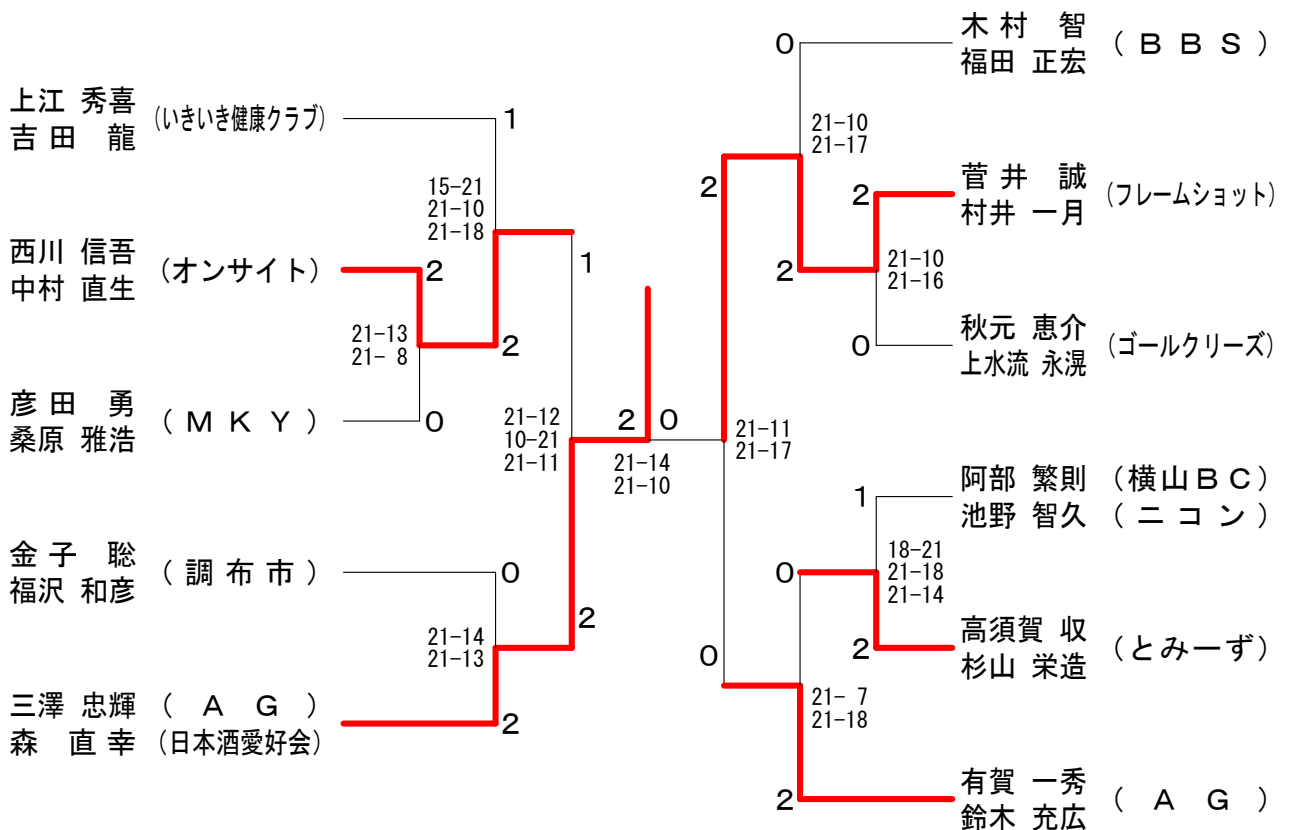

第15回町田オープンバドミントンダブルス大会

平成29年3月12日

男子ダブルス1部

壮年男子ダブルスの部

男子ダブルス2部

第15回町田オープンバドミントンダブルス大会

平成29年3月12日

男子ダブルス3部-2

第15回町田オープンバドミントンダブルス大会

平成29年3月12日

女子ダブルス1部 Aブロック	工藤 長津	田井 勝	今西 田	勝敗	順位
工藤 あゆ (帝京科学大学) 長津 里美 (ラケットショップフジ)		○	○	M 2-0 G 4-1 P 101-89	1
田井 碧 (A G) 勝田 ちひろ	×		×	M 0-2 G 0-4 P 66-84	3
今西 愛 (C B C) 西田 亜美奈	×	○		M 1-1 G 3-2 P 100-94	2

女子ダブルス1部 Bブロック	松本 山	本村 家	長妻 佐久間	勝敗	順位
松本 洋子 (A G) 松村 めぐみ (A G)		×	○	M 1-1 G 2-2 P 78-74	2
山家 ゆりか (Team 北海道) 鈴木 萌	○		○	M 2-0 G 4-0 P 86-63	1
長妻 陽子 (塚ちゃんず) 佐久間 瞳	×	×		M 0-2 G 0-4 P 57-84	3

女子ダブルス1部 決勝トーナメント

女子ダブルス2部

第15回町田オープンバドミントンダブルス大会

平成29年3月12日

女子ダブルス3部-1

第15回町田オープンバドミントンダブルス大会

平成29年3月12日

女子ダブルス3部-2

第15回町田オープンバドミントンダブルス大会