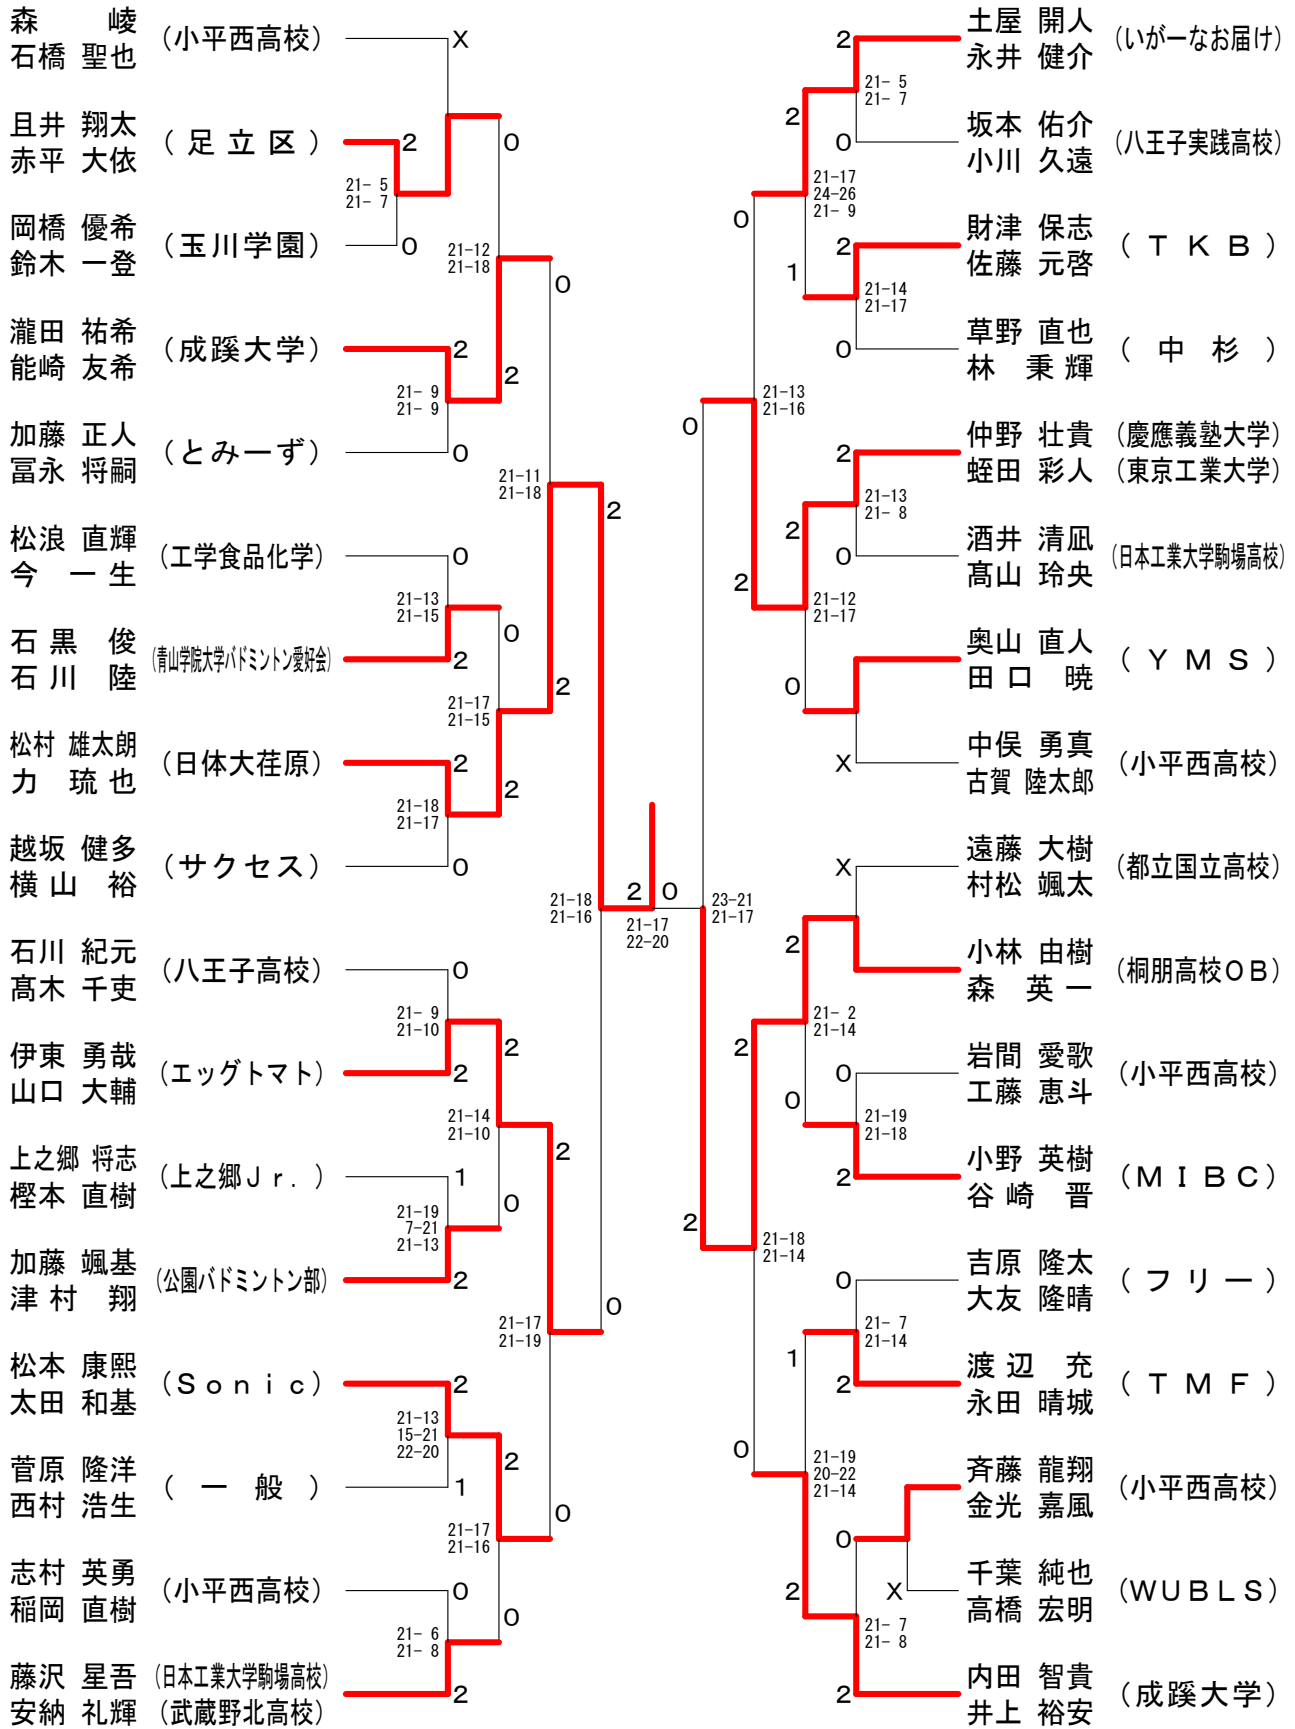

第15回町田オープンバドミントンダブルス大会

平成29年3月12日

男子ダブルス1部

壮年男子ダブルスの部

男子ダブルス2部

第15回町田オープンバドミントンダブルス大会

平成29年3月12日

男子ダブルス3部-2

第15回町田オープンバドミントンダブルス大会

平成29年3月12日

女子ダブルス1部 Aブロック	工藤 長津	田井 勝	今西 田	勝敗	順位
工藤 あゆ (帝京科学大学) 長津 里美 (ラケットショップフジ)		○	○	M 2-0 G 4-1 P 101-89	1
田井 碧 (A G) 勝田 ちひろ	×		×	M 0-2 G 0-4 P 66-84	3
今西 愛 (C B C) 西田 亜美奈	×	○		M 1-1 G 3-2 P 100-94	2

女子ダブルス1部 Bブロック	松本 山	本村 家	長妻 佐久間	勝敗	順位
松本 洋子 (A G) 松村 めぐみ (A G)		×	○	M 1-1 G 2-2 P 78-74	2
山家 ゆりか (Team 北海道) 鈴木 萌	○		○	M 2-0 G 4-0 P 86-63	1
長妻 陽子 (塚ちゃんず) 佐久間 瞳	×	×		M 0-2 G 0-4 P 57-84	3

女子ダブルス1部 決勝トーナメント

女子ダブルス2部

第15回町田オープンバドミントンダブルス大会

平成29年3月12日

女子ダブルス3部-1

第15回町田オープンバドミントンダブルス大会

平成29年3月12日

女子ダブルス3部-2

第15回町田オープンバドミントンダブルス大会