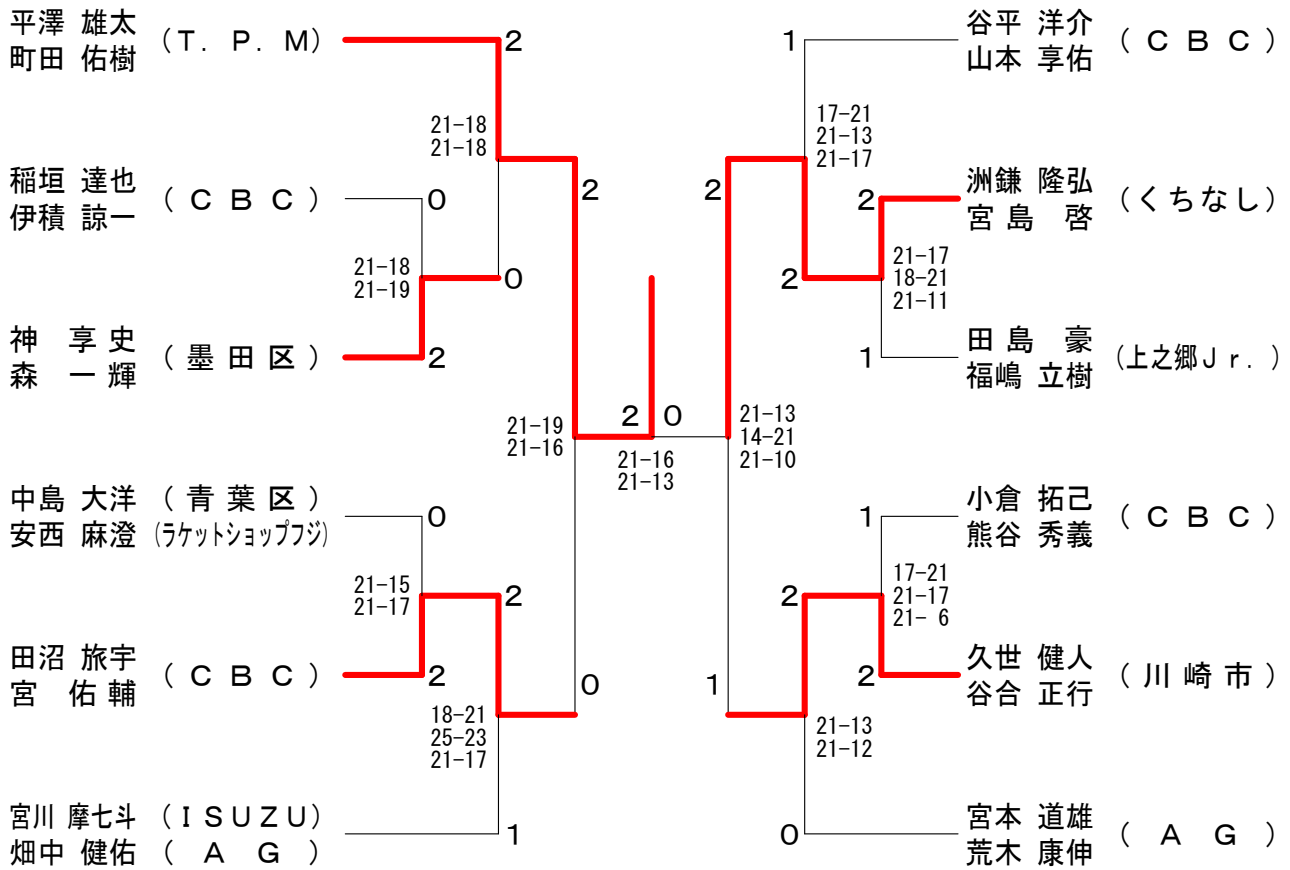

第15回町田オープンバドミントンダブルス大会

平成29年3月12日

男子ダブルス1部

壮年男子ダブルスの部

男子ダブルス2部

第15回町田オープンバドミントンダブルス大会

平成29年3月12日

男子ダブルス3部-2

第15回町田オープンバドミントンダブルス大会

平成29年3月12日

女子ダブルス1部 Aブロック	工藤 長津	田井 勝	今西 田	勝敗	順位
工藤 あゆ (帝京科学大学) 長津 里美 (ラケットショップフジ)		○	○	M 2-0 G 4-1 P 101-89	1
田井 碧 (A G) 勝田 ちひろ	×		×	M 0-2 G 0-4 P 66-84	3
今西 愛 (C B C) 西田 亜美奈	×	○		M 1-1 G 3-2 P 100-94	2

女子ダブルス1部 Bブロック	松本 山	本村 家	長妻 佐久間	勝敗	順位
松本 洋子 (A G) 松村 めぐみ (A G)		×	○	M 1-1 G 2-2 P 78-74	2
山家 ゆりか (Team 北海道) 鈴木 萌	○		○	M 2-0 G 4-0 P 86-63	1
長妻 陽子 (塚ちゃんず) 佐久間 瞳	×	×		M 0-2 G 0-4 P 57-84	3

女子ダブルス1部 決勝トーナメント

女子ダブルス2部

第15回町田オープンバドミントンダブルス大会

平成29年3月12日

女子ダブルス3部-1

第15回町田オープンバドミントンダブルス大会

平成29年3月12日

女子ダブルス3部-2

第15回町田オープンバドミントンダブルス大会