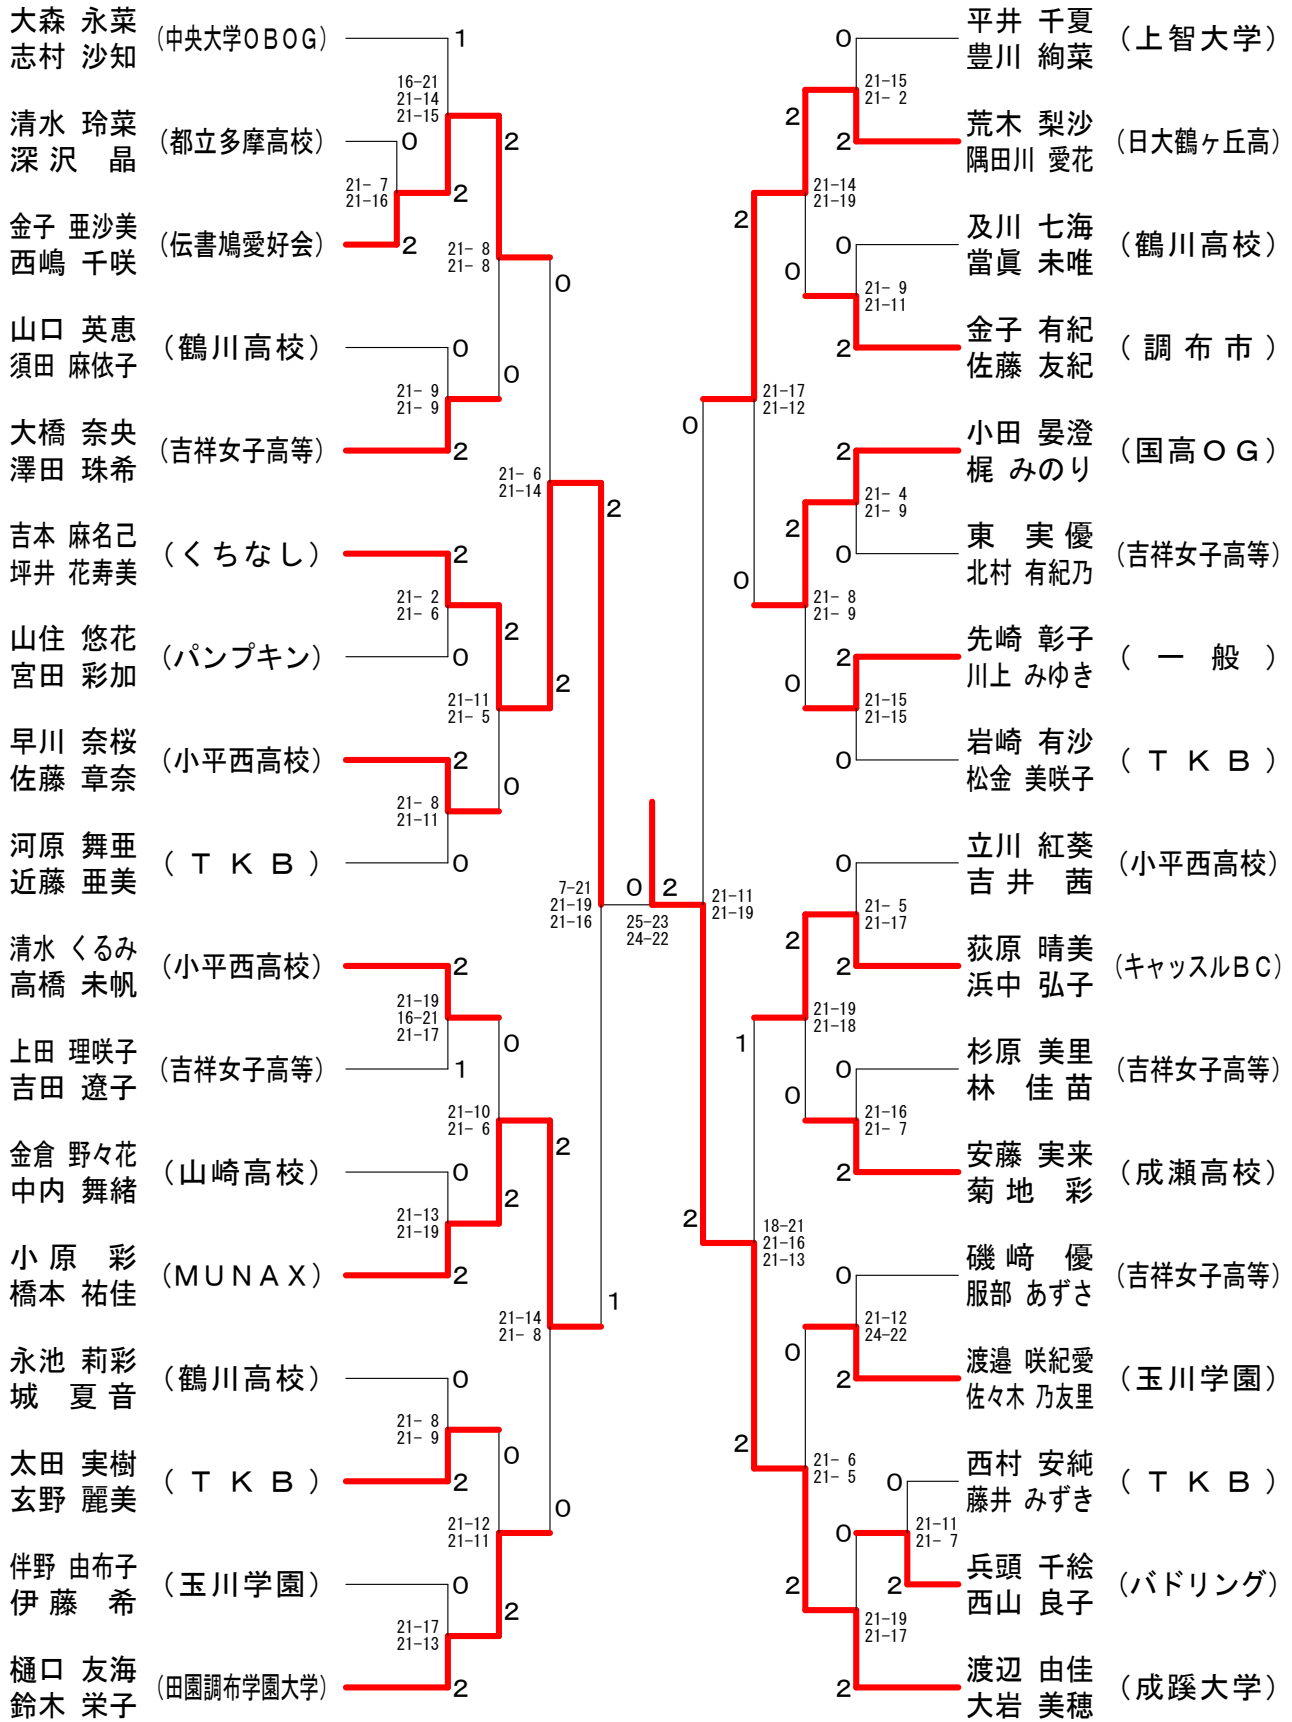

第15回町田オープンバドミントンダブルス大会

平成29年3月12日

男子ダブルス1部

壮年男子ダブルスの部

男子ダブルス2部

第15回町田オープンバドミントンダブルス大会

平成29年3月12日

男子ダブルス3部-2

第15回町田オープンバドミントンダブルス大会

平成29年3月12日

女子ダブルス1部 Aブロック	工藤 長津	田井 勝	今西 田	勝敗	順位
工藤 あゆ (帝京科学大学) 長津 里美 (ラケットショップフジ)		○	○	M 2-0 G 4-1 P 101-89	1
田井 碧 (A G) 勝田 ちひろ	×		×	M 0-2 G 0-4 P 66-84	3
今西 愛 (C B C) 西田 亜美奈	×	○		M 1-1 G 3-2 P 100-94	2

女子ダブルス1部 Bブロック	松本 山	本村 家	長妻 佐久間	勝敗	順位
松本 洋子 (A G) 松村 めぐみ (A G)		×	○	M 1-1 G 2-2 P 78-74	2
山家 ゆりか (Team 北海道) 鈴木 萌	○		○	M 2-0 G 4-0 P 86-63	1
長妻 陽子 (塚ちゃんず) 佐久間 瞳	×	×		M 0-2 G 0-4 P 57-84	3

女子ダブルス1部 決勝トーナメント

女子ダブルス2部

第15回町田オープンバドミントンダブルス大会

平成29年3月12日

女子ダブルス3部-1

第15回町田オープンバドミントンダブルス大会

平成29年3月12日

女子ダブルス3部-2

第15回町田オープンバドミントンダブルス大会