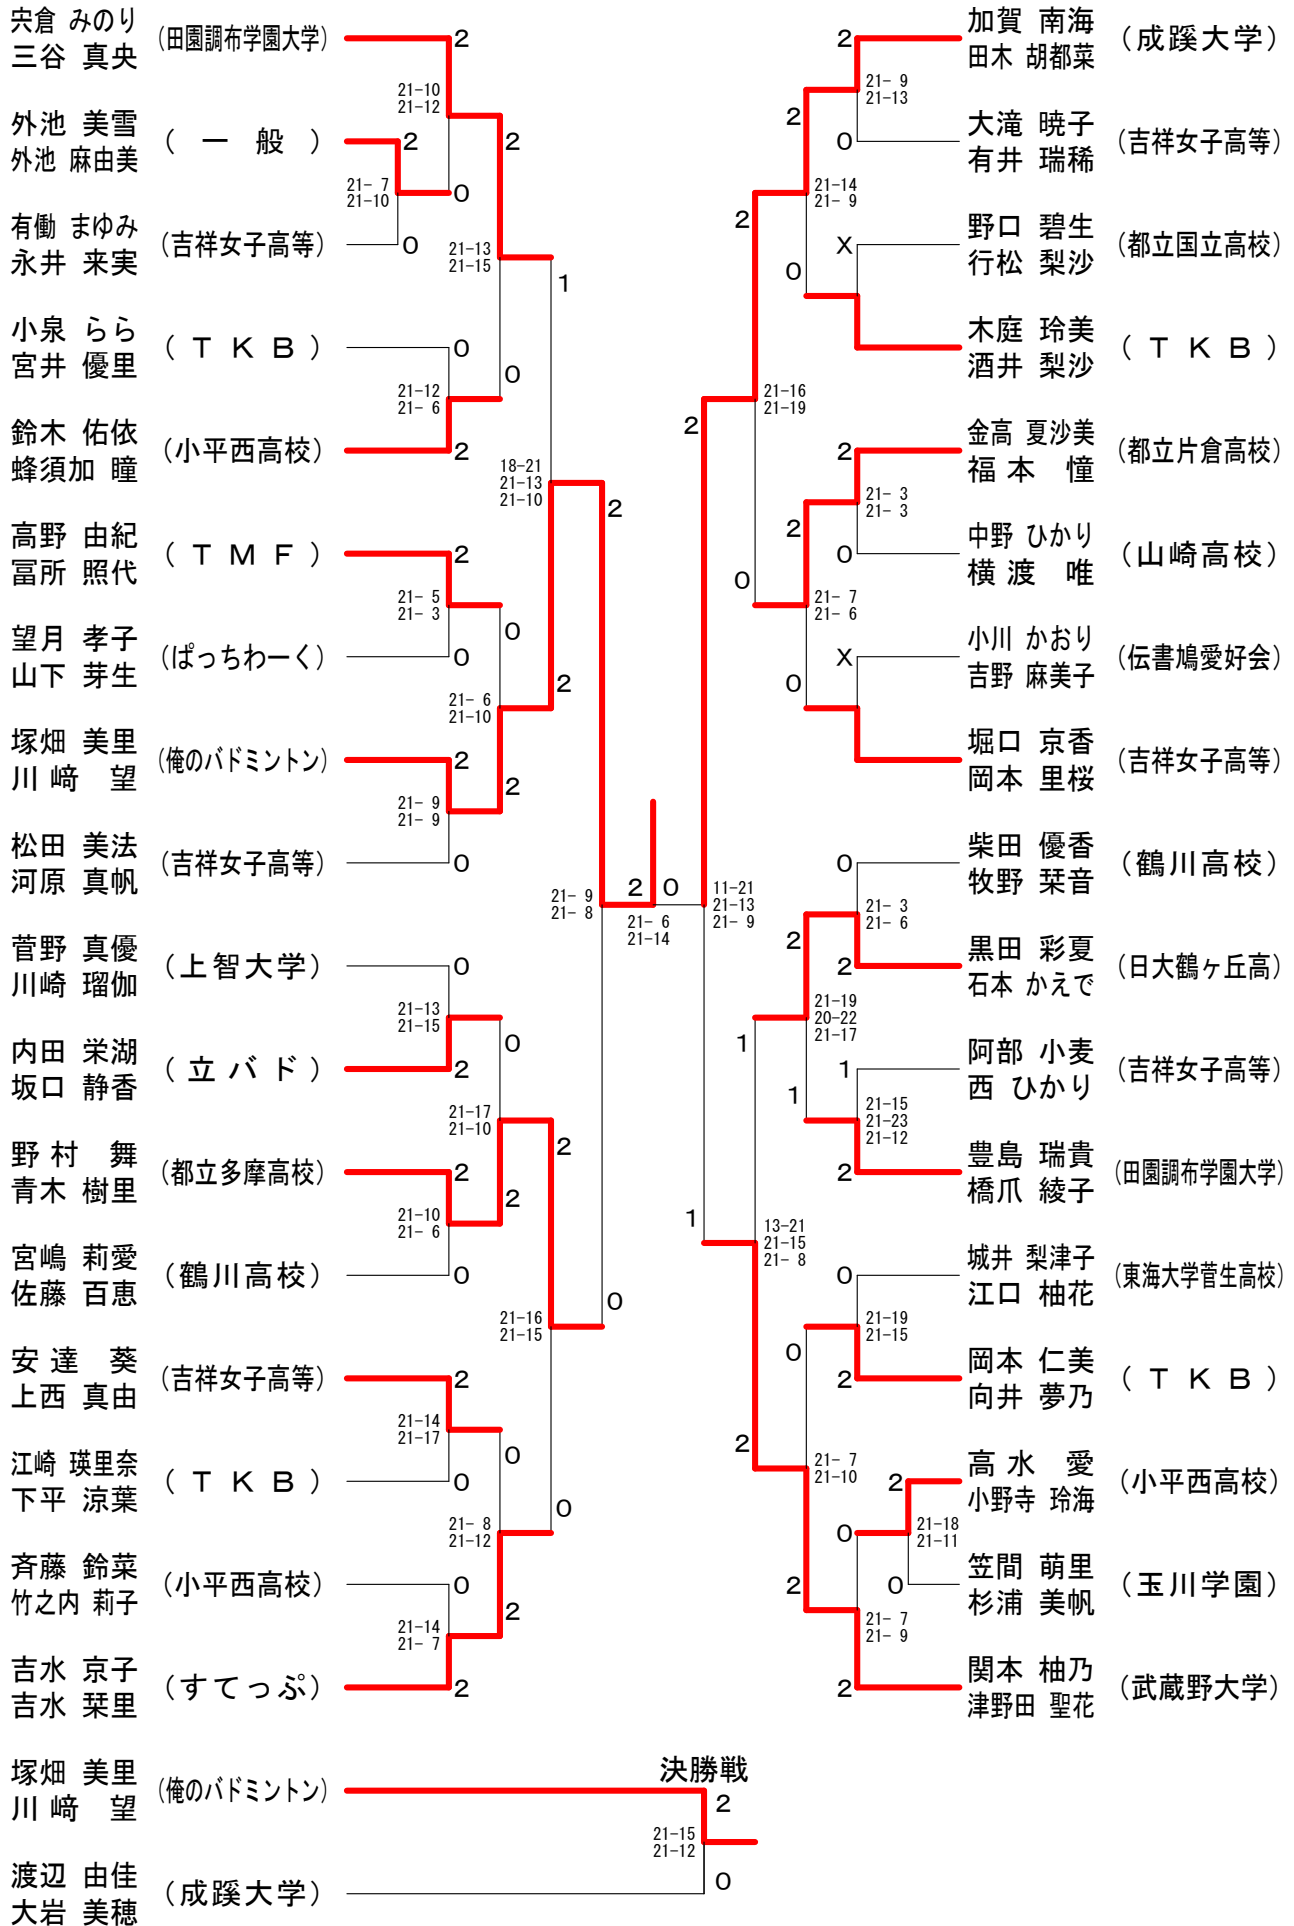

第15回町田オープンバドミントンダブルス大会

平成29年3月12日

男子ダブルス1部

壮年男子ダブルスの部

男子ダブルス2部

第15回町田オープンバドミントンダブルス大会

平成29年3月12日

男子ダブルス3部-2

第15回町田オープンバドミントンダブルス大会

平成29年3月12日

女子ダブルス1部 Aブロック	工藤 長津	田井 勝	今西 田	勝敗	順位
工藤 あゆ (帝京科学大学) 長津 里美 (ラケットショップフジ)		○	○	M 2-0 G 4-1 P 101-89	1
田井 碧 (A G) 勝田 ちひろ	×		×	M 0-2 G 0-4 P 66-84	3
今西 愛 (C B C) 西田 亜美奈	×	○		M 1-1 G 3-2 P 100-94	2

女子ダブルス1部 Bブロック	松本 山	本村 家	長妻 佐久間	勝敗	順位
松本 洋子 (A G) 松村 めぐみ (A G)		×	○	M 1-1 G 2-2 P 78-74	2
山家 ゆりか (Team 北海道) 鈴木 萌	○		○	M 2-0 G 4-0 P 86-63	1
長妻 陽子 (塚ちゃんず) 佐久間 瞳	×	×		M 0-2 G 0-4 P 57-84	3

女子ダブルス1部 決勝トーナメント

女子ダブルス2部

第15回町田オープンバドミントンダブルス大会

平成29年3月12日

女子ダブルス3部-1

第15回町田オープンバドミントンダブルス大会

平成29年3月12日

女子ダブルス3部-2

第15回町田オープンバドミントンダブルス大会