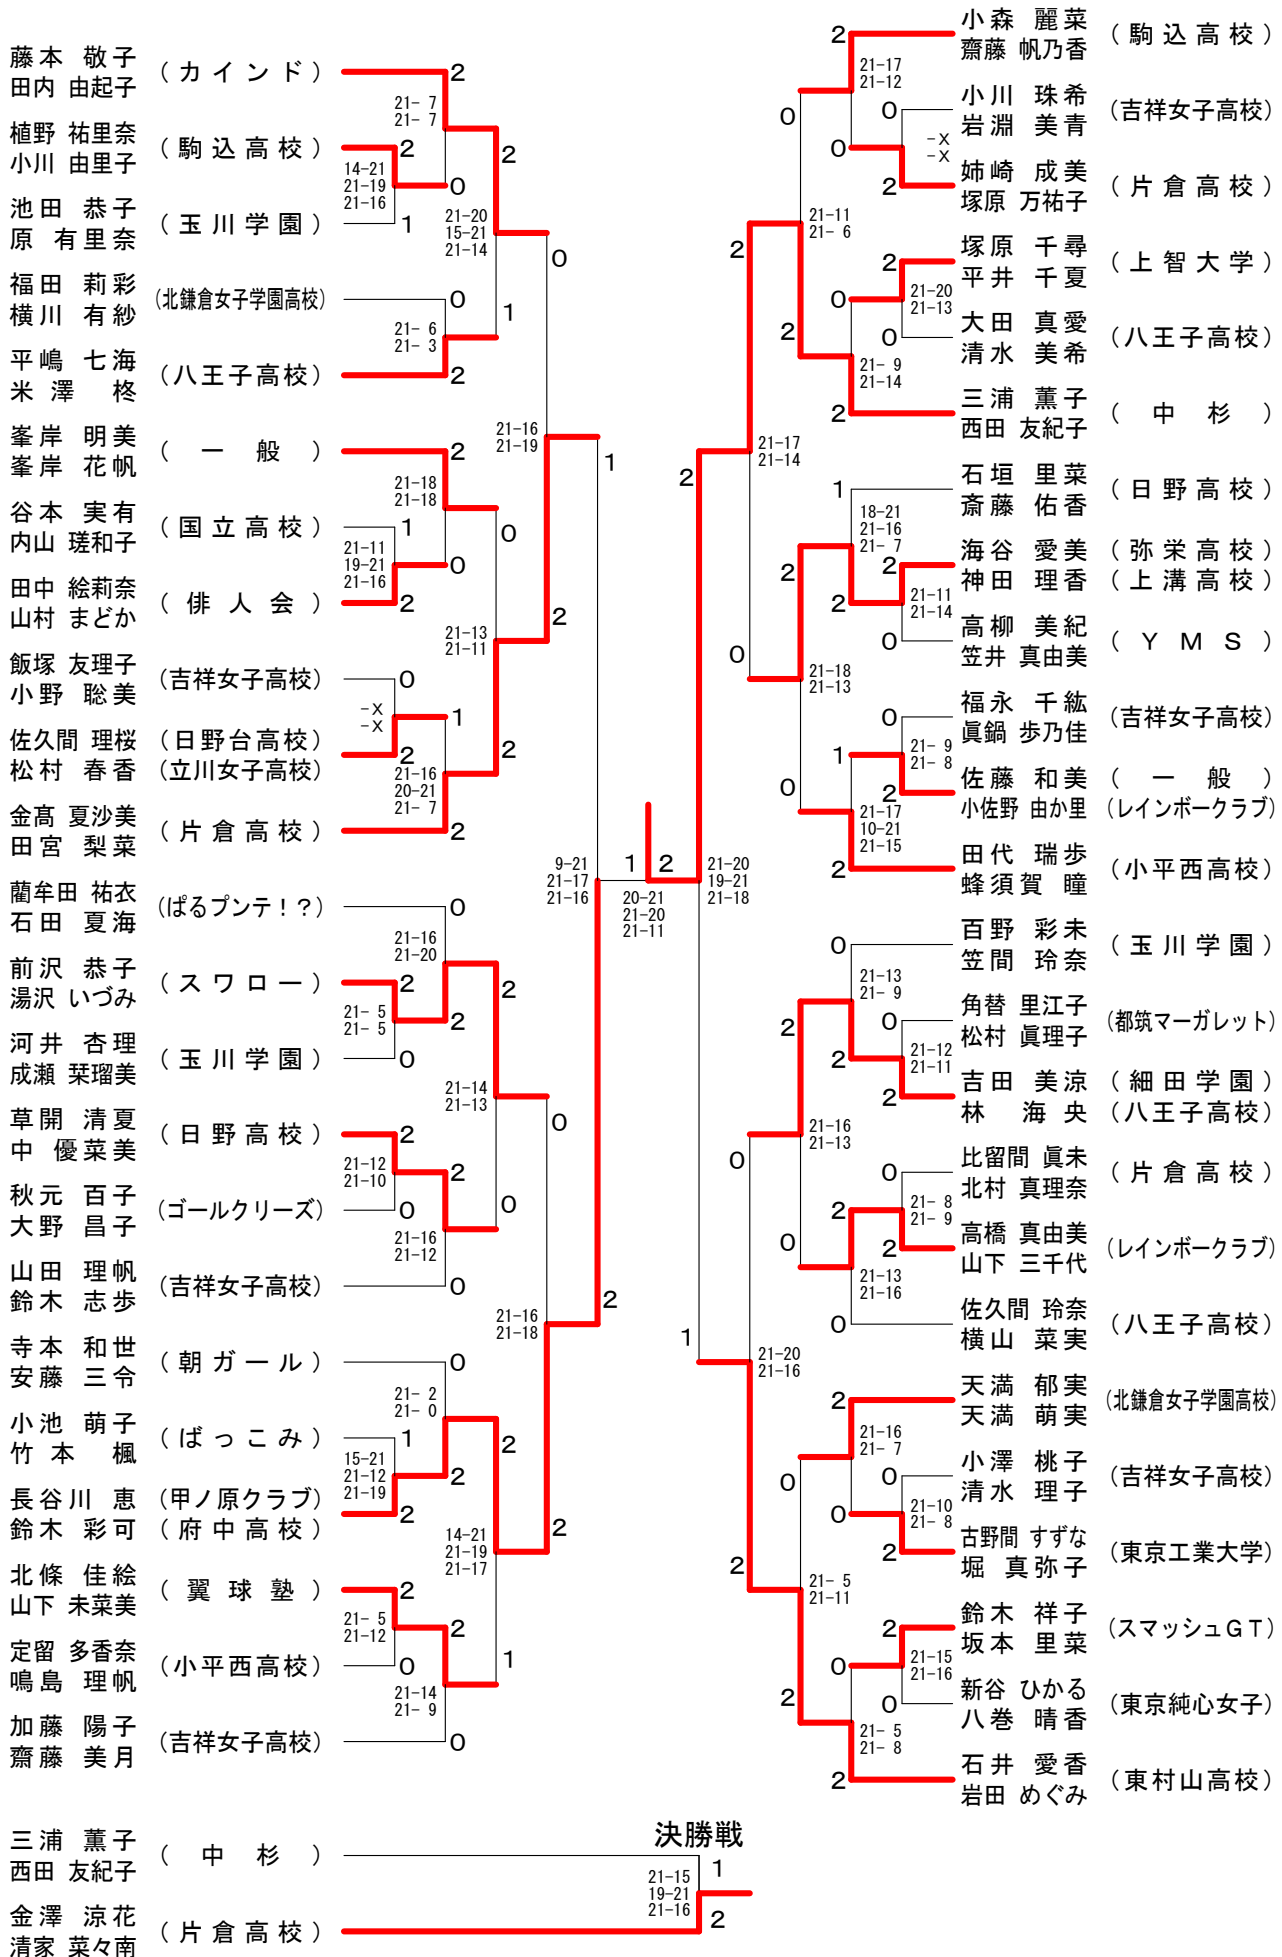

第13回町田オープンバドミントンダブルス大会

女子3部-1