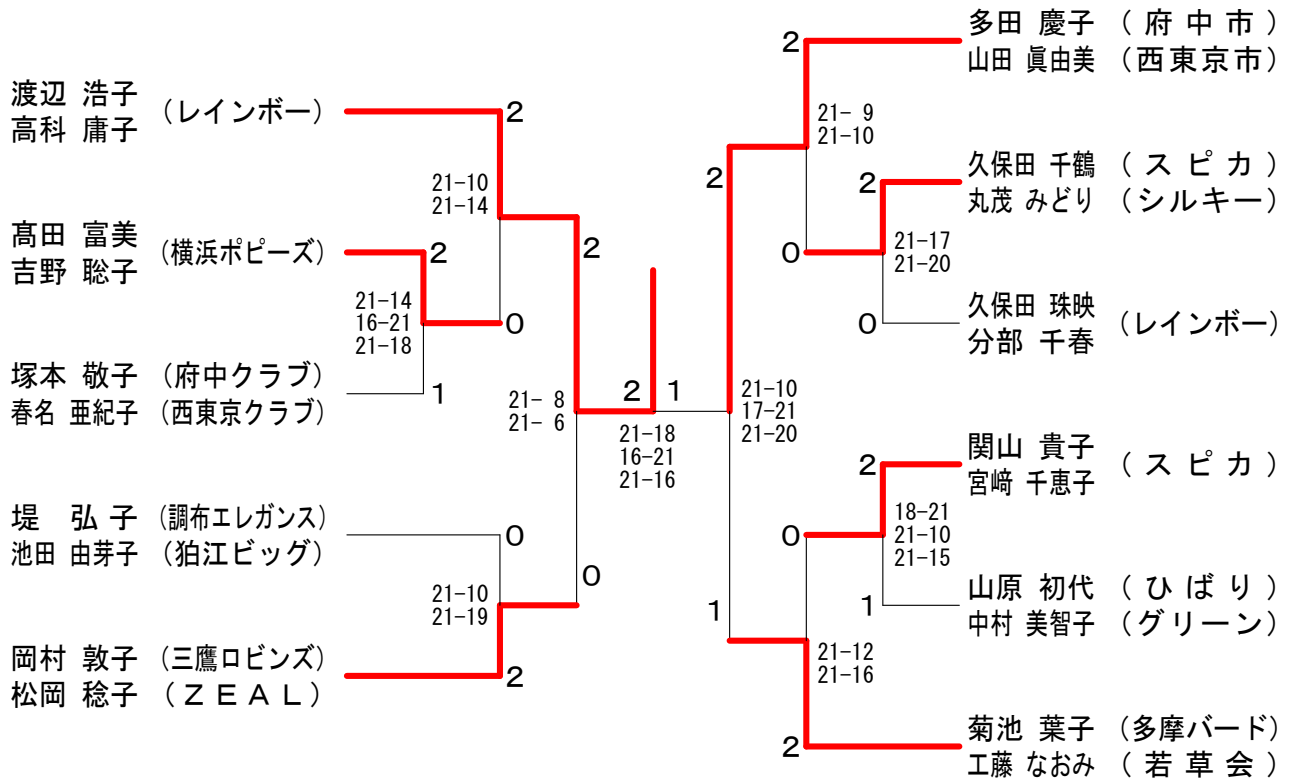

第13回町田オープンバドミントンダブルス大会

壮年女子1部