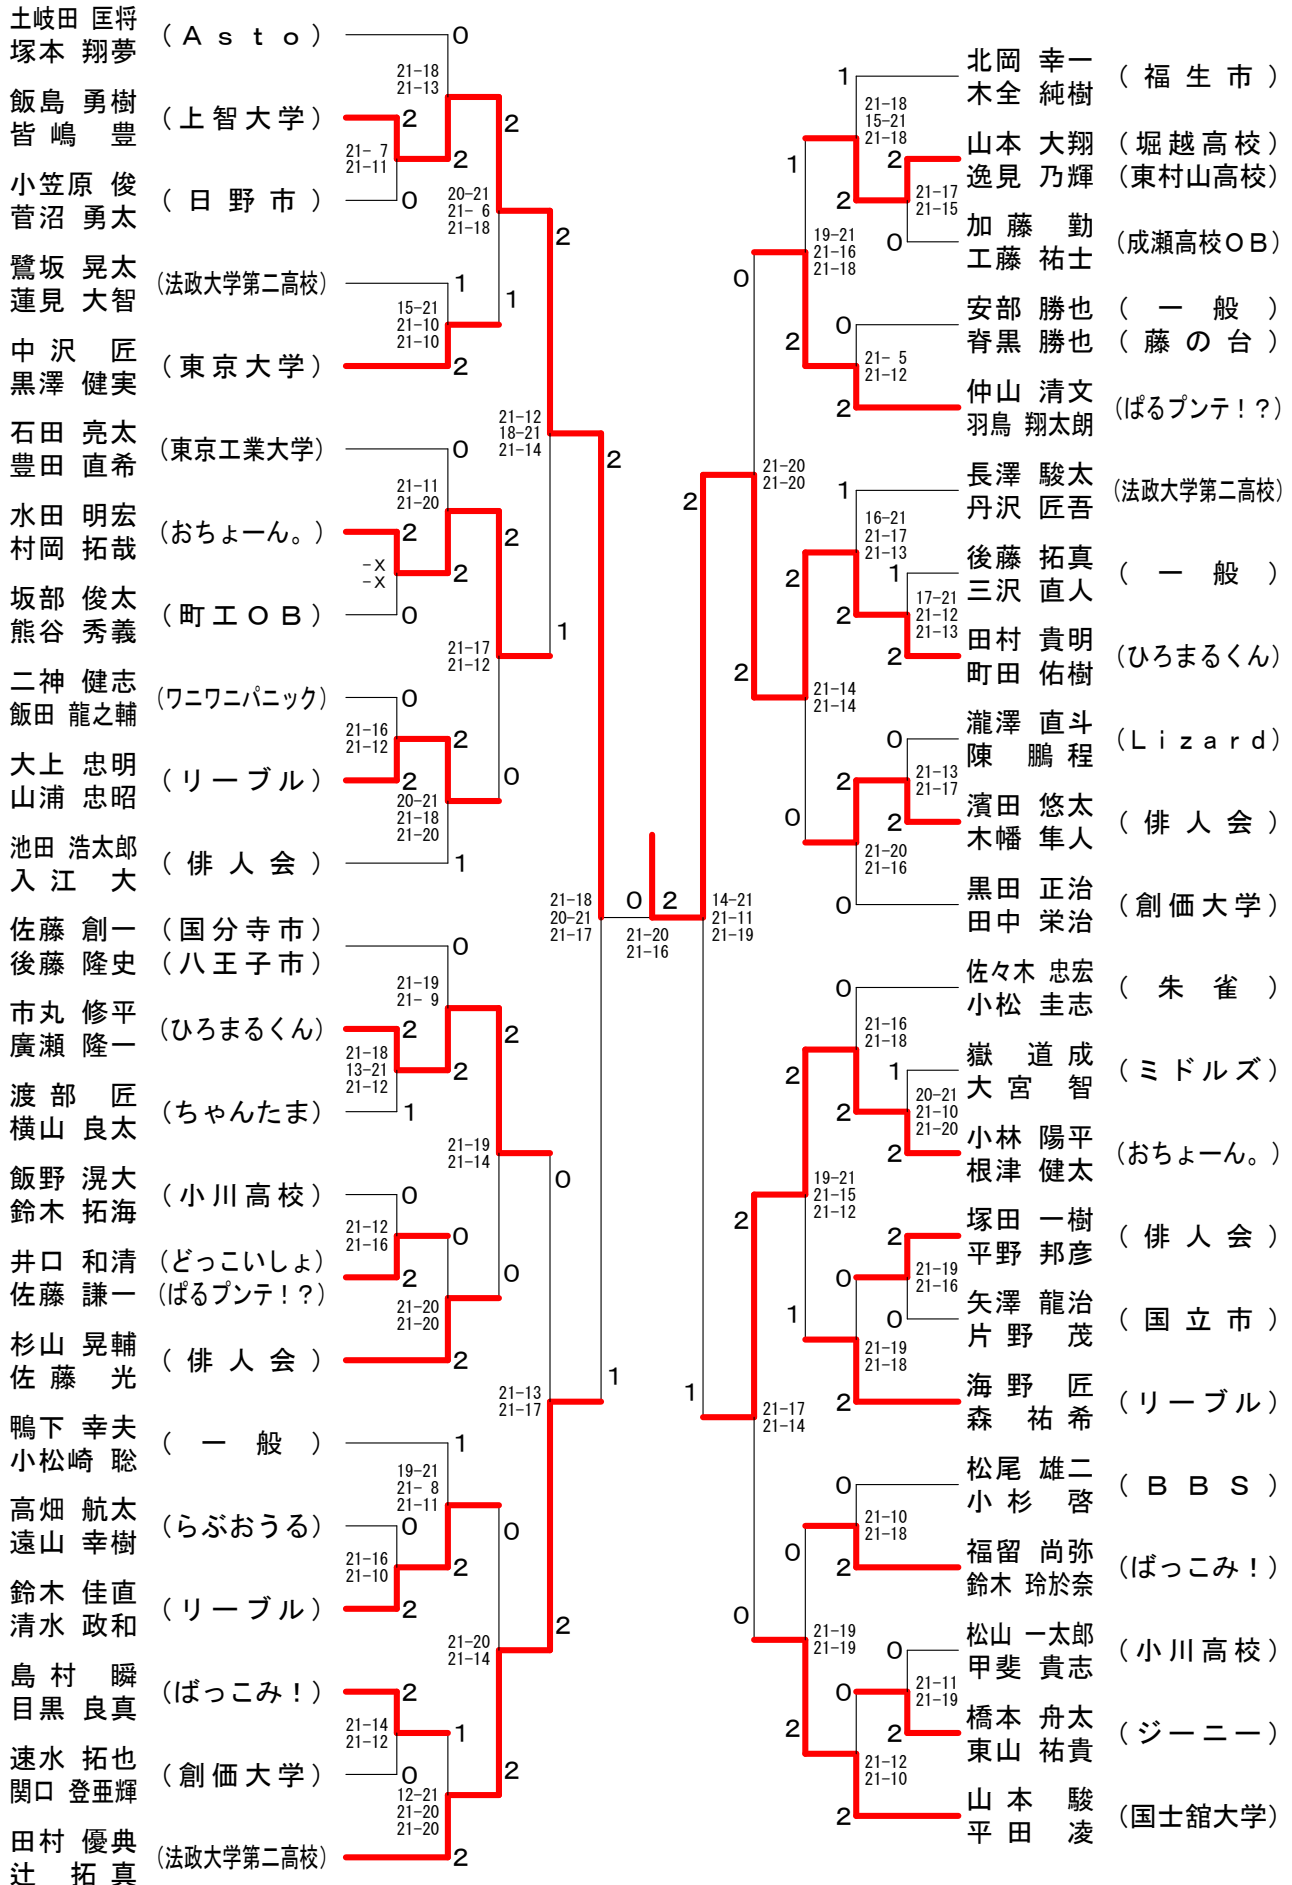

# 第13回町田オープンバドミントンダブルス大会

## 男子1部

## 男子2部