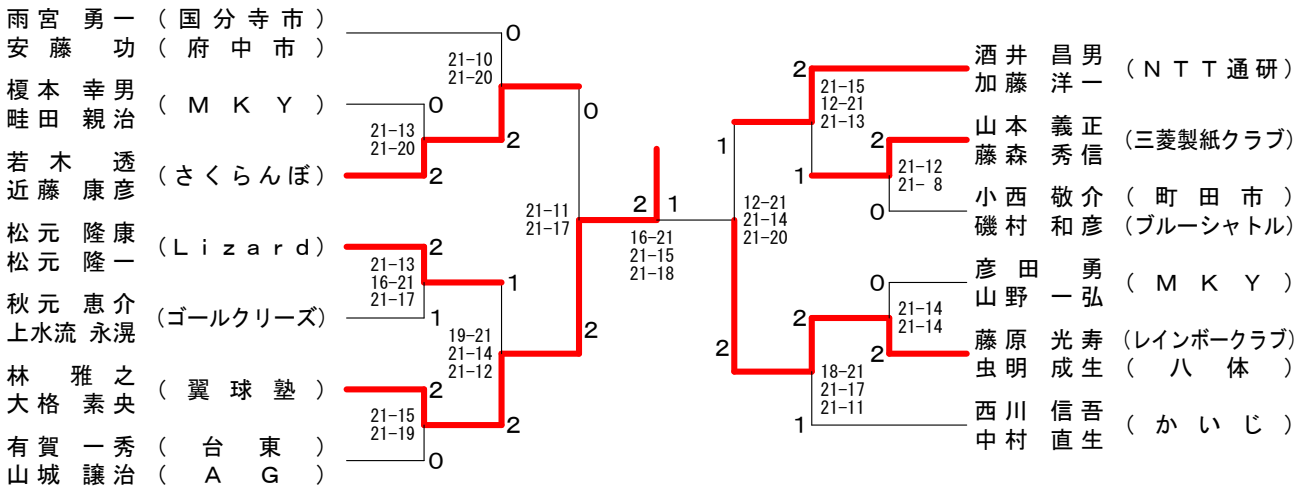

第13回町田オープンバドミントンダブルス大会

壮年男子1部 Aブロック	五十嵐 今井	往岸 齋藤	上江 吉田	勝敗	順位
五十嵐 基正 (MIC) 今井 幸平		× 15-21 21-17 18-21	○ 21-14 20-21 21-15	M 1-1 G 3-3 P 116-109	2
往岸 伸和 (品川区) 齋藤 隆 (江東区)	○ 21-15 17-21 21-18		○ 21-19 21-19	M 2-0 G 4-1 P 101-92	1
上江 秀喜 (いきいき健康クラブ) 吉田 龍	× 14-21 21-20 15-21	× 19-21 19-21		M 0-2 G 1-4 P 88-104	3

壮年男子1部 Bブロック	只木 鳥居	佐藤 霜村	石田 下野	勝敗	順位
只木 篤信 (相模原) 鳥居 幸美		○ -X -X	× 13-21 16-21	M 1-1 G 2-2 P 29-42	2
佐藤 秀夫 (MIC) 霜村 敏夫	× X- X-		× X- X-	M 0-2 G 0-4 P 0-0	3
石田 満 (八王子) 下野 博栄	○ 21-13 21-16	○ -X -X		M 2-0 G 4-0 P 42-29	1

壮年男子1部 決勝トーナメント

壮年男子2部

女子1部