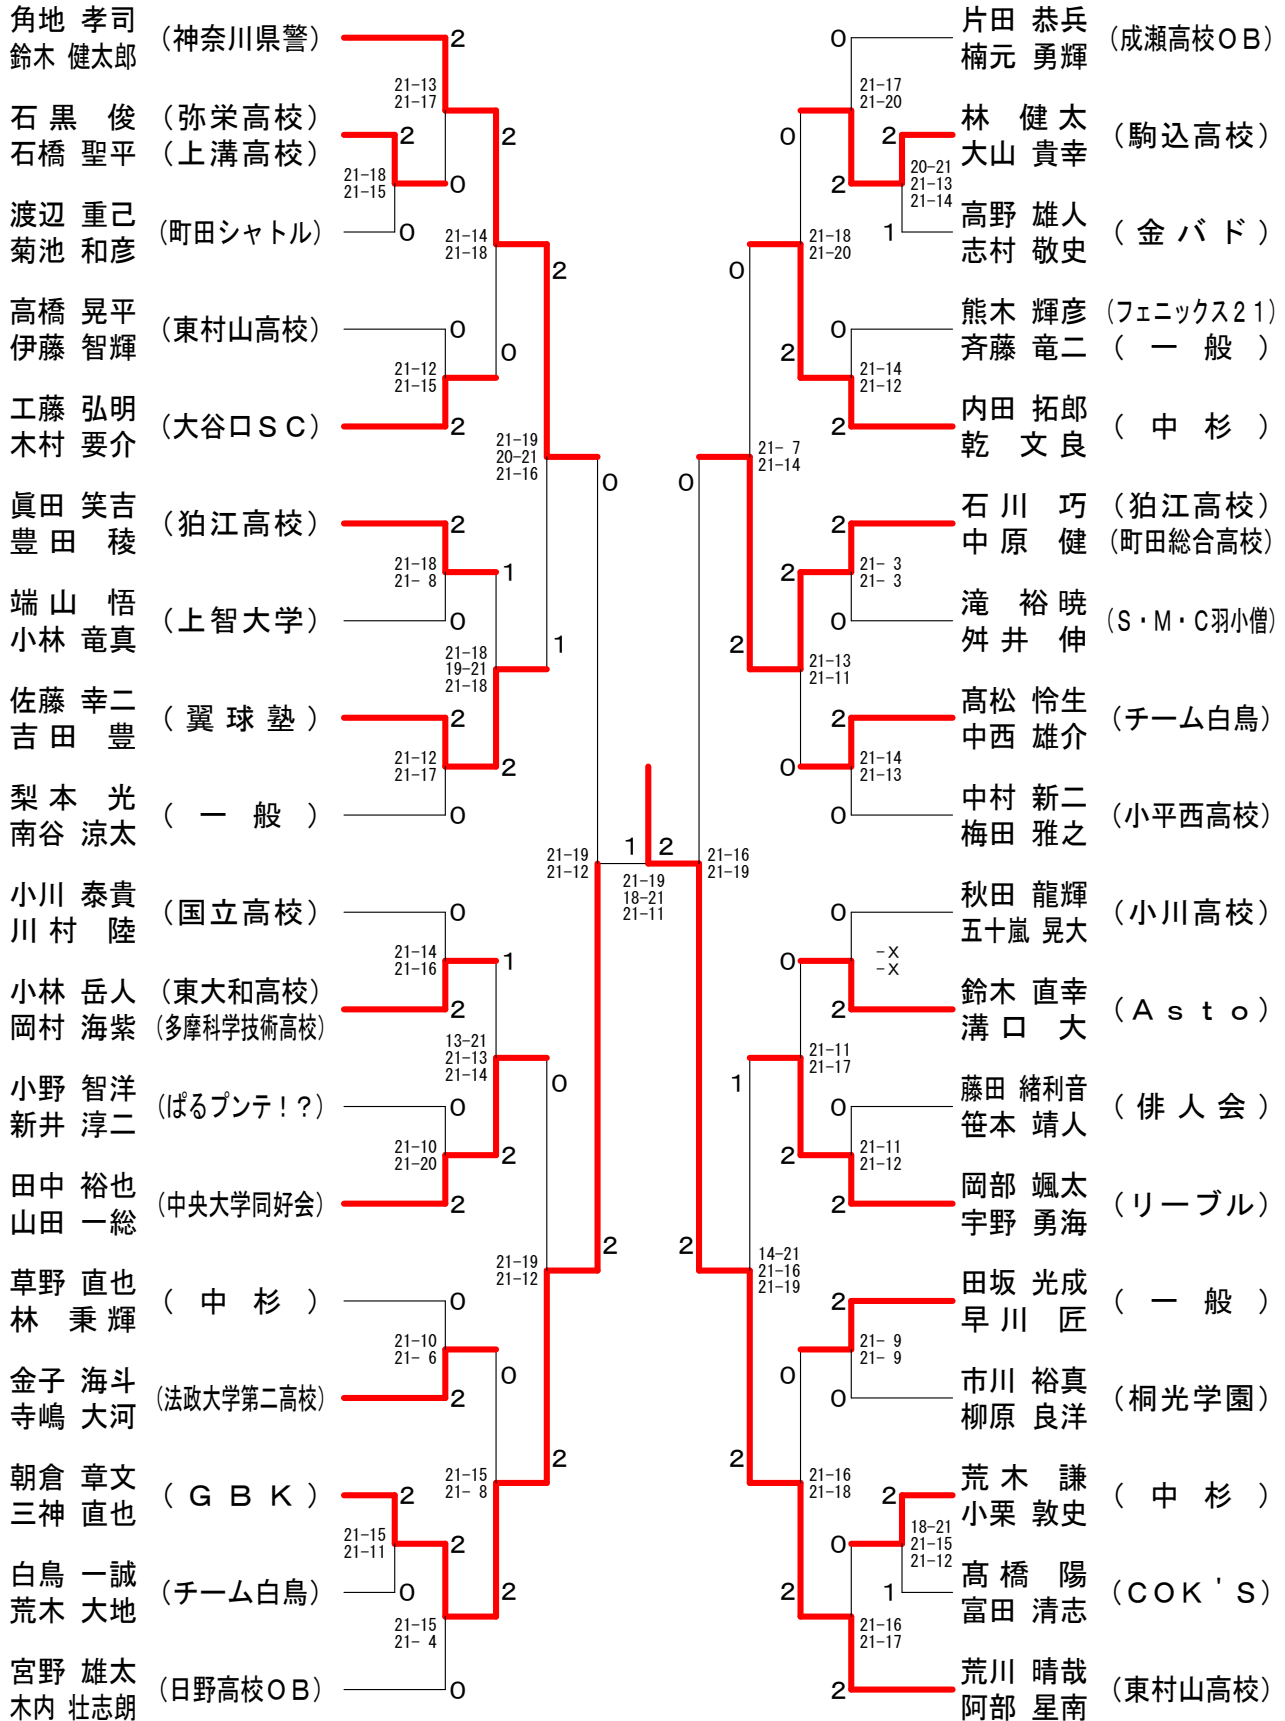

第13回町田オープンバドミントンダブルス大会

男子3部-1

森 宏 樹 (町田総合高校OB)										酒井 将大 (共和中OB)
岩男 一輝 (大東文化大学)										市毛 徹也 (共和中OB)
市川 純平 (東海大菅生)	21-11									藤野 陽蘭 (日野高校)
高木 翔平	21-17	1								小倉 一晃 (日野高校)
小本 昌平 (中央大学同好会)	13-21									下川 祐功 (S・M・C羽小僧)
若林 純	21-16	0								大越 翔 (S・M・C羽小僧)
矢口 竜 (翼球塾)	21-15	2								黒木 友也 (なっつ)
斉藤 久隆		2								佐藤 友幸 (なっつ)
古屋 一希 (S・M・C羽小僧)	21-4									長田 航 (桐光学園)
宮下 遼士	21-11	0								山田 雄大 (桐光学園)
平山 稜河 (東村山高校)		7-21								柴田 航太郎 (国立高校)
早野 信		21-15								橋本 浩基 (国立高校)
津村 翔 (きゃらめる)	21-14	1								野呂瀬 涼 (上智大学)
布施 晶崇	17-21									渡辺 慎也 (上智大学)
仲野 芳毅 (一般)	21-20	2								露木 昌平 (中杉)
近藤 和人		21-15								内山 清顕 (中杉)
太田 庸介 (稲城市)	21-17	0								石本 勤太 (日本工業大学駒場高校)
谷合 正行 (川崎市)		21-11								石川 輝 (日本工業大学駒場高校)
藤本 慎也 (小平西高校)	21-15	2								内田 達也 (八王子高校)
松原 良輝		21-11								井上 祐希 (町田総合高校)
瀧川 拓史 (中杉)	21-8	0								佐野 遼 (一般)
渡辺 健次		0								森田 涼 (一般)
中野 浩二 (町田シャトル)	21-12	2								金本 昭彦 (ぱるプンテ!?)
中野 瑛太	21-12	0								久保田 大吾 (ぱるプンテ!?)
岩田 直久 (清瀬YON)	21-15	2								杉村 孝之 (チームくるみ)
霜田 武雄 (はねちゃんず)	21-11	2								猿渡 直志 (チームくるみ)
若木 拓実 (狛江高校)	18-21	1								林 優太 (PIN SERVE)
三浦 慎平	21-20	2								三原 大輝 (PIN SERVE)
菅井 誠 (フレームショット)	-X	0								皆藤 悠太 (中杉)
村井 一月	-X	2								北村 裕樹 (中杉)
飯隈 浩文 (桔梗)	21-19	1								西野 基 (チーム白鳥)
横田 典明	20-21	0								鳶谷 順也 (チーム白鳥)
野崎 史佑也 (B o ' Z)	21-20	2								穴田 聡 (金バド)
白澤 直樹	21-16	2								和野内 紀行 (金バド)
奥田 悠介 (成瀬高校OB)	21-11	1								広瀬 陽起 (東村山高校)
河野 雄太	19-21	0								森田 尚樹 (東村山高校)
	21-16	2								
	18-21	1								
	21-13	0								
	21-17	0								
	21-12	2								
	21-17	0								
	21-11	2								
	21-13	0								
	21-17	0								
	21-7	2								
	21-11	0								
	21-7	2								
	21-11	0								
	21-7	2								
	21-11	0								
	21-7	2								
	21-11	0								
	21-7	2								
	21-11	0								
	21-7	2								
	21-11	0								
	21-7	2								
	21-11	0								
	21-7	2								
	21-11	0								
	21-7	2								
	21-11	0								
	21-7	2								
	21-11	0								
	21-7	2								
	21-11	0								
	21-7	2								
	21-11	0								
	21-7	2								
	21-11	0								
	21-7	2								
	21-11	0								
	21-7	2								
	21-11	0								
	21-7	2								
	21-11	0								
	21-7	2								
	21-11	0								
	21-7	2								
	21-11	0								
	21-7	2								
	21-11	0								
	21-7	2								
	21-11	0								
	21-7	2								
	21-11	0								
	21-7	2								
	21-11	0								
	21-7	2								
	21-11	0								
	21-7	2								
	21-11	0								
	21-7	2								
	21-11	0								
	21-7	2								
	21-11	0								
	21-7	2								
	21-11	0								
	21-7	2								
	21-11	0								
	21-7	2								
	21-11	0								
	21-7	2								
	21-11	0								
	21-7	2								
	21-11	0								
	21-7	2								
	21-11	0								
	21-7	2								
	21-11	0								
	21-7	2								
	21-11	0								
	21-7	2								
	21-11	0								
	21-7	2								
	21-11	0								
	21-7	2								
	21-11	0								
	21-7	2								
	21-11	0								
	21-7	2								
	21-11	0								
	21-7	2								
	21-11	0								
	21-7	2								

第13回町田オープンバドミントンダブルス大会

男子3部-2