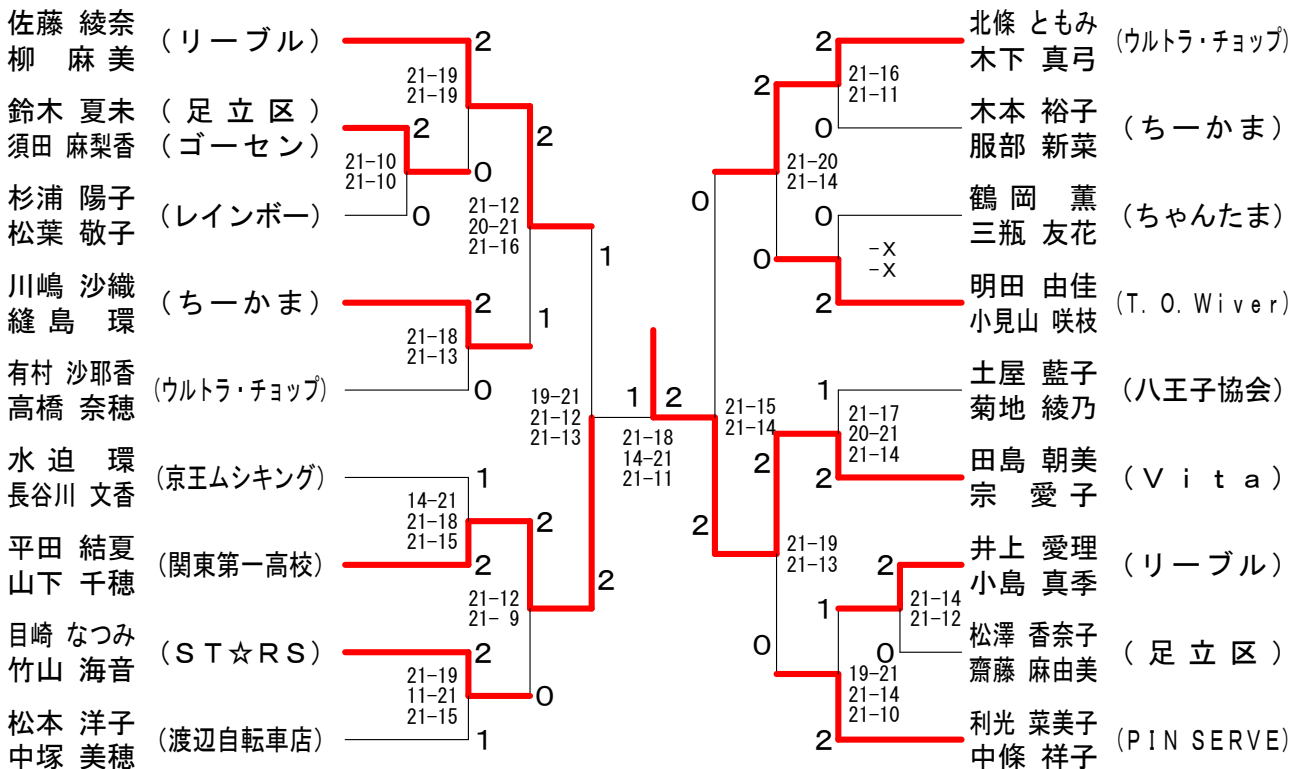

第13回町田オープンバドミントンダブルス大会

壮年男子1部 Aブロック	五十嵐 今井	往岸 齋藤	上江 吉田	勝敗	順位
五十嵐 基正 (MIC) 今井 幸平		× 15-21 21-17 18-21	○ 21-14 20-21 21-15	M 1-1 G 3-3 P 116-109	2
往岸 伸和 (品川区) 齋藤 隆 (江東区)	○ 21-15 17-21 21-18		○ 21-19 21-19	M 2-0 G 4-1 P 101-92	1
上江 秀喜 (いきいき健康クラブ) 吉田 龍	× 14-21 21-20 15-21	× 19-21 19-21		M 0-2 G 1-4 P 88-104	3

壮年男子1部 Bブロック	只木 鳥居	佐藤 霜村	石田 下野	勝敗	順位
只木 篤信 (相模原) 鳥居 幸美		○ -X -X	× 13-21 16-21	M 1-1 G 2-2 P 29-42	2
佐藤 秀夫 (MIC) 霜村 敏夫	× X- X-		× X- X-	M 0-2 G 0-4 P 0-0	3
石田 満 (八王子) 下野 博栄	○ 21-13 21-16	○ -X -X		M 2-0 G 4-0 P 42-29	1

壮年男子1部 決勝トーナメント

壮年男子2部

女子1部