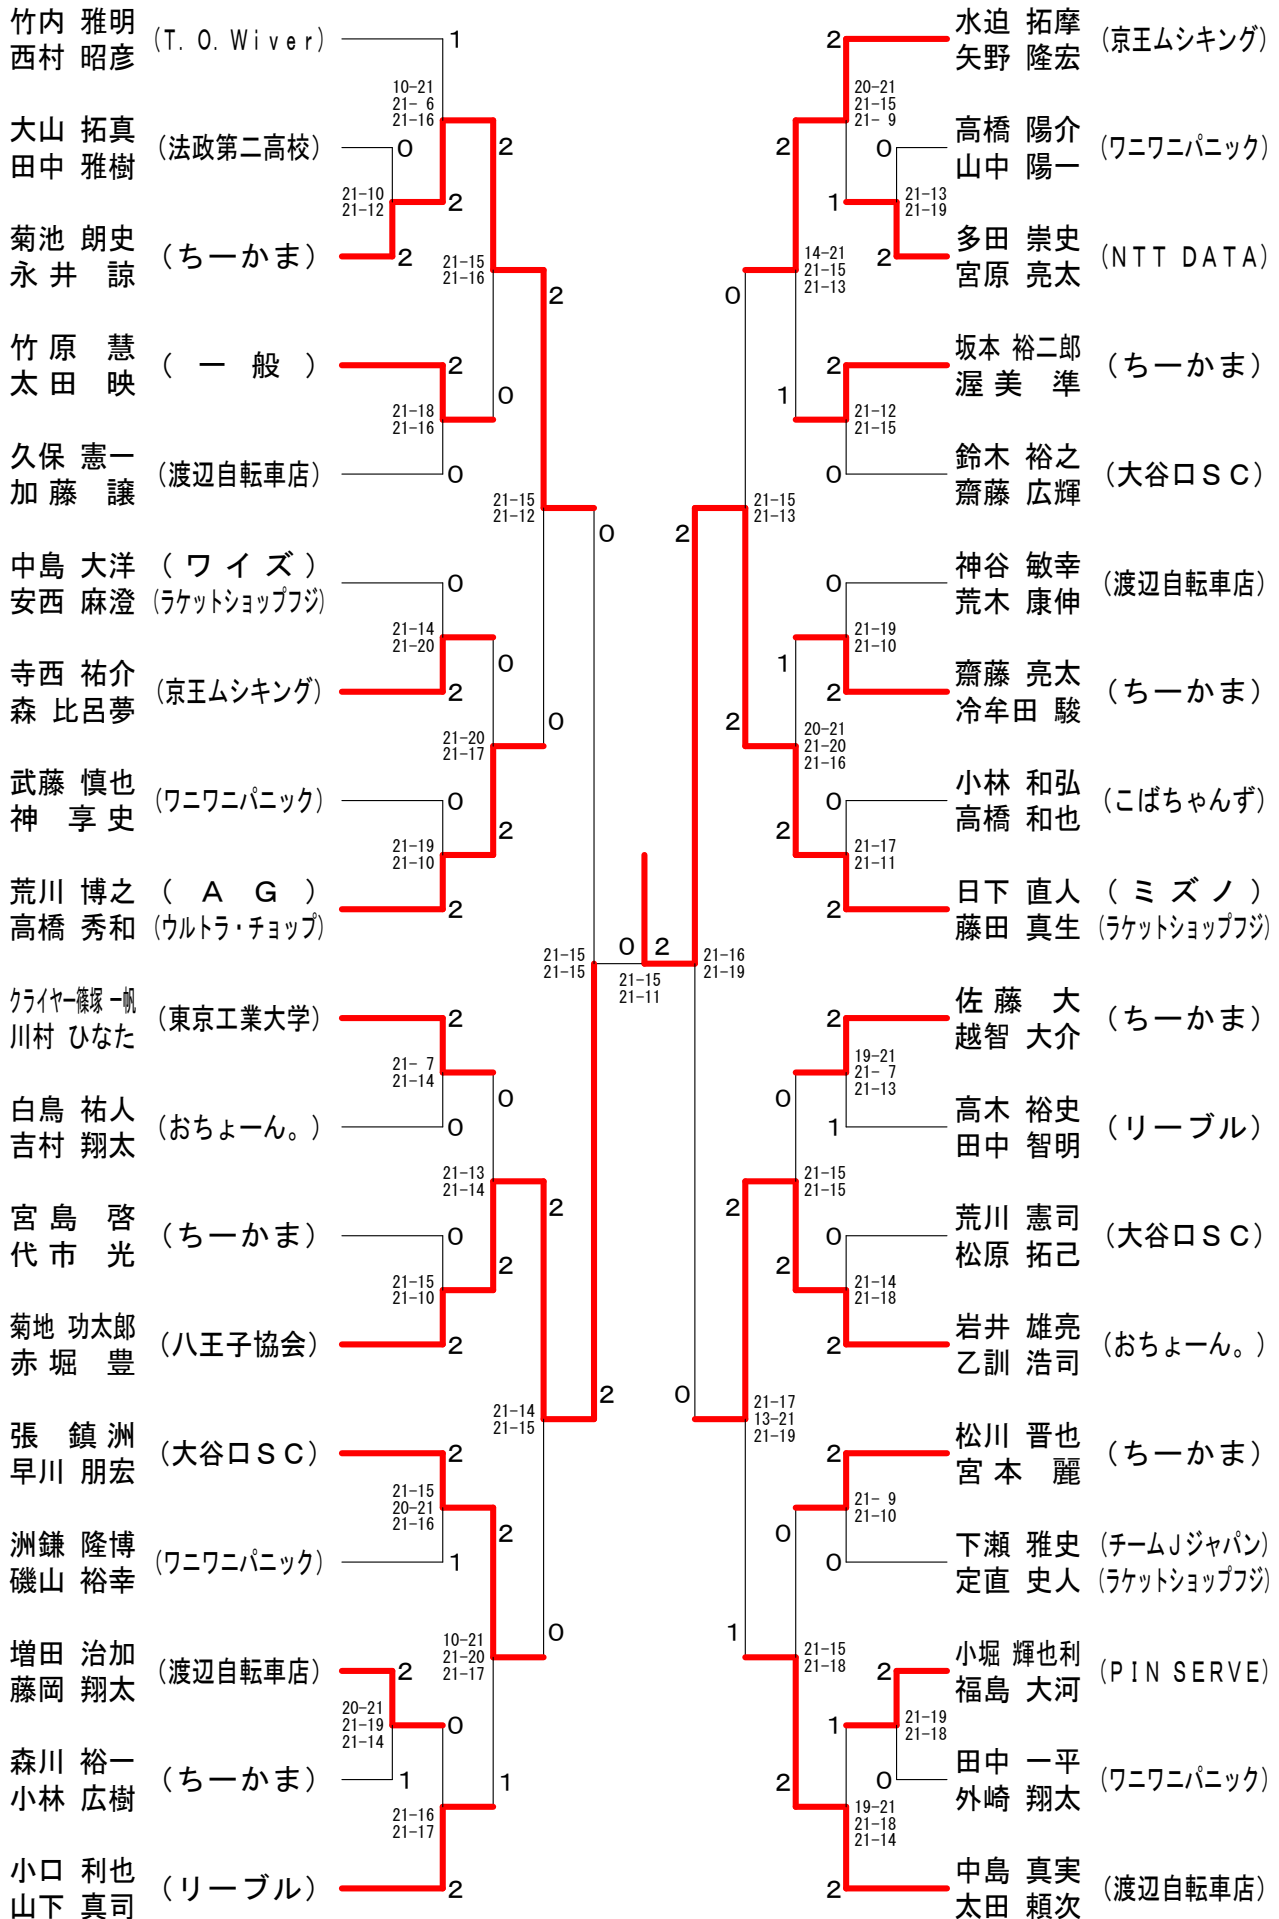

# 第13回町田オープンバドミントンダブルス大会

## 男子1部

## 男子2部