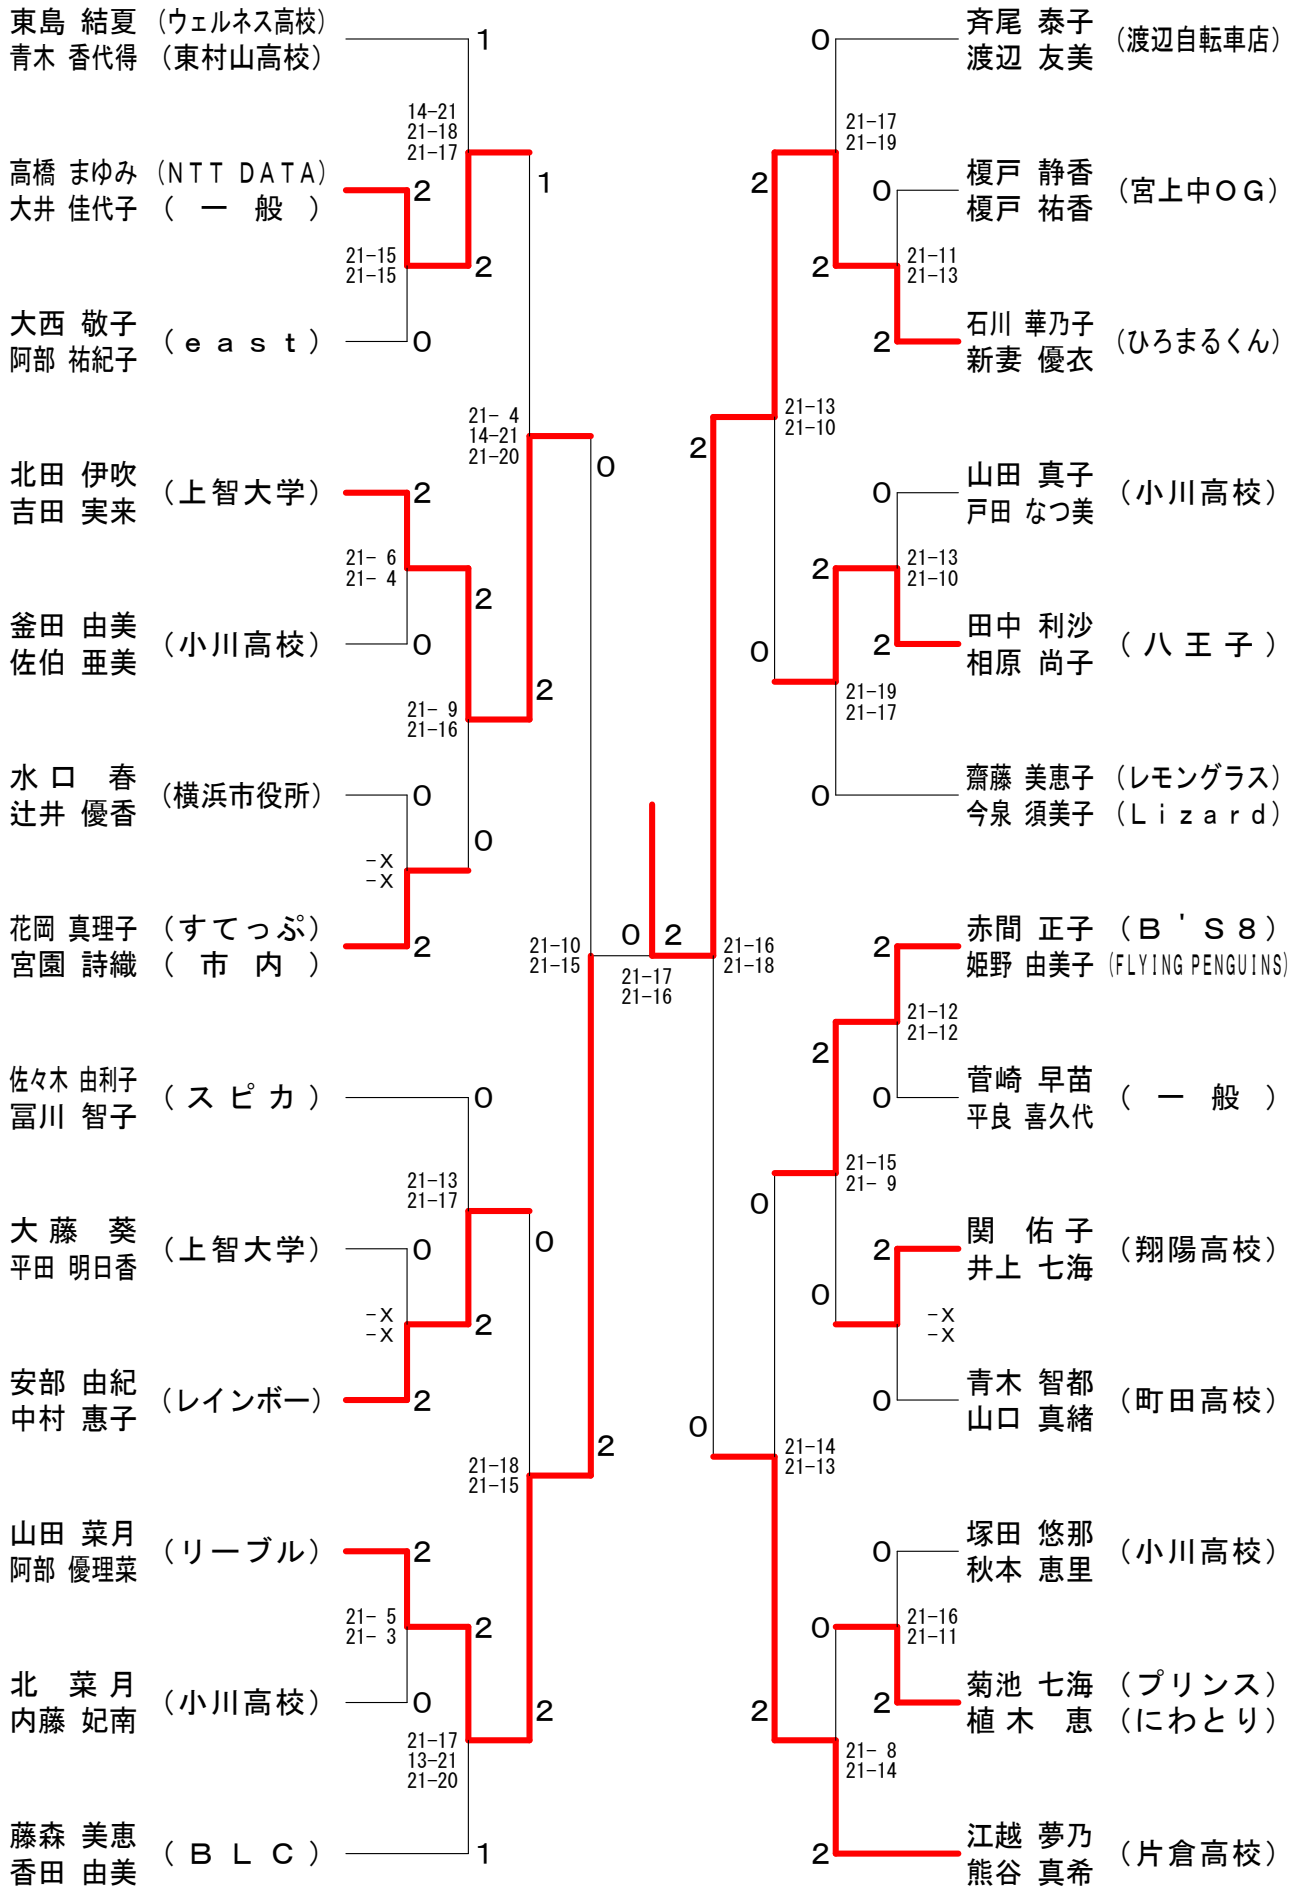

第13回町田オープンバドミントンダブルス大会

女子2部