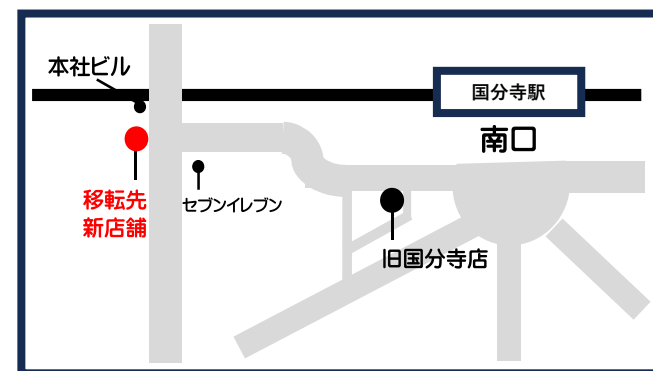

国分寺店
移転

RENEWAL
OPEN!!

4月29日(火) 11:00~新店舗にて営業再開

大変長らくお待たせいたしました!!
皆さまのご来店、スタッフ一同心よりお待ちしております(^ ▽ ^)

- 火~金 11時~13時 / 14時~19時 (13~14時:昼休憩)
- 土・日 11時~19時 ■月曜定休

JR国分寺駅南口

駅を背にして右方向に道なりに3~5分程お進みください。
店舗の前に横断歩道がございます。車に気を付けてご来店ください。