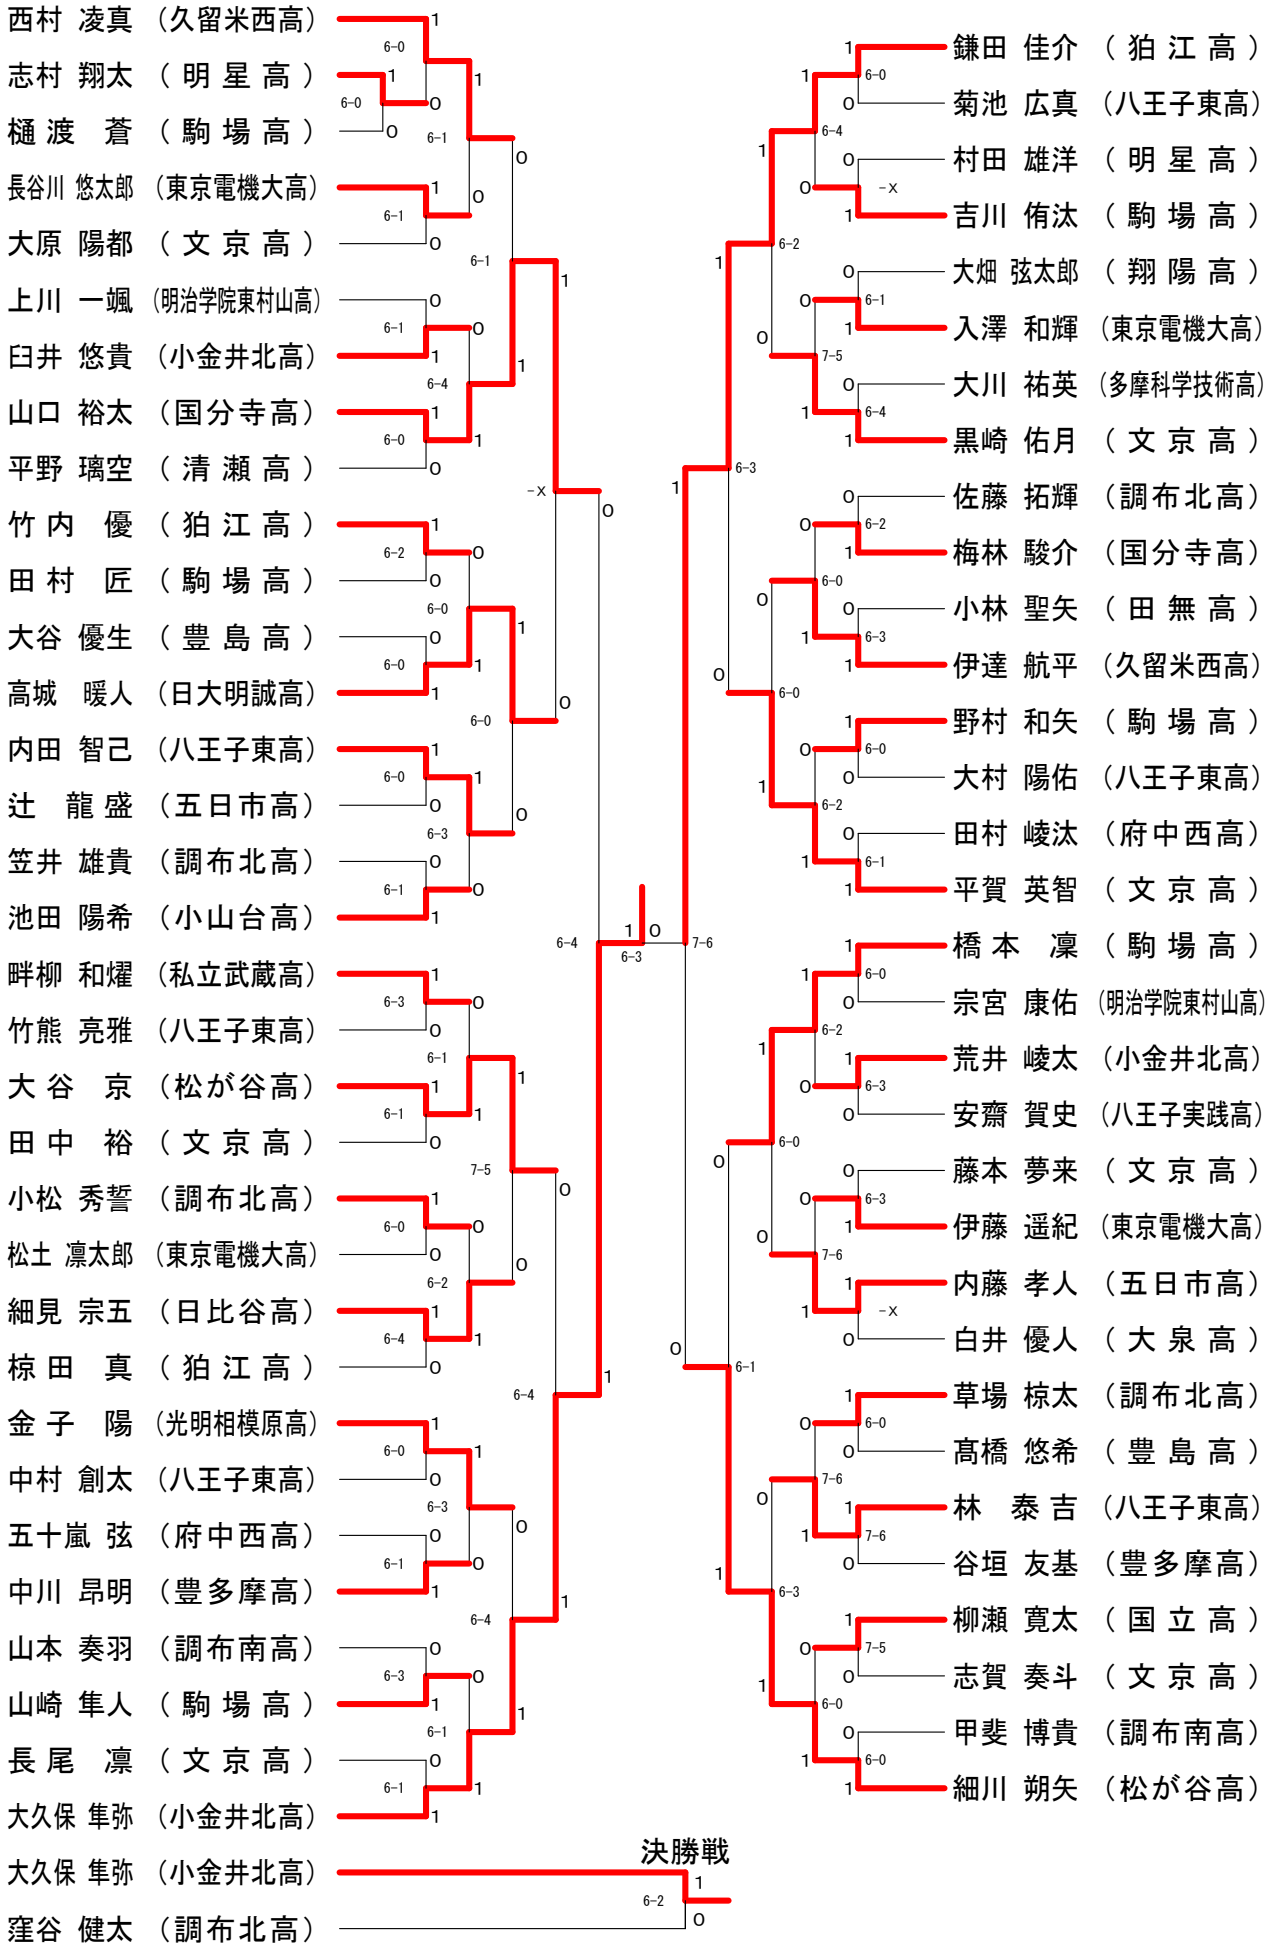

# 第42回FUJI CUP

## 18歳以下男子シングルスーA