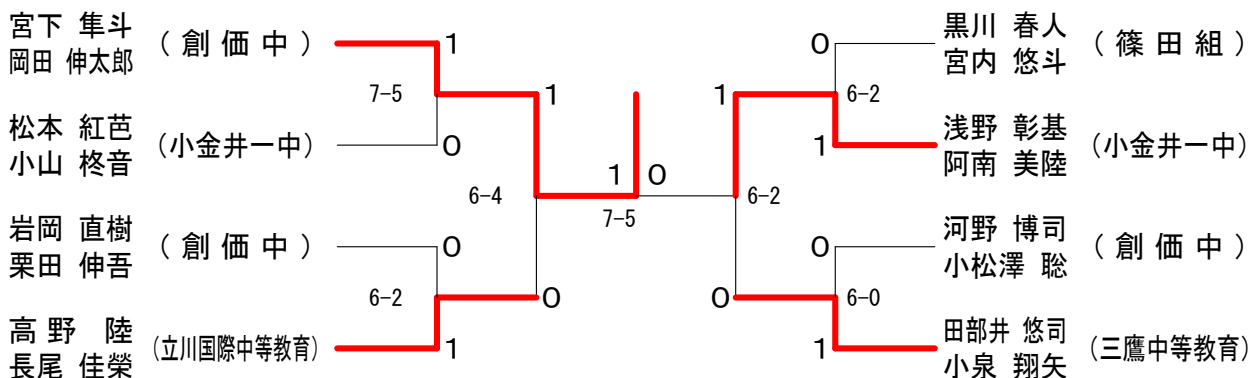

15歳以下男子ダブルス