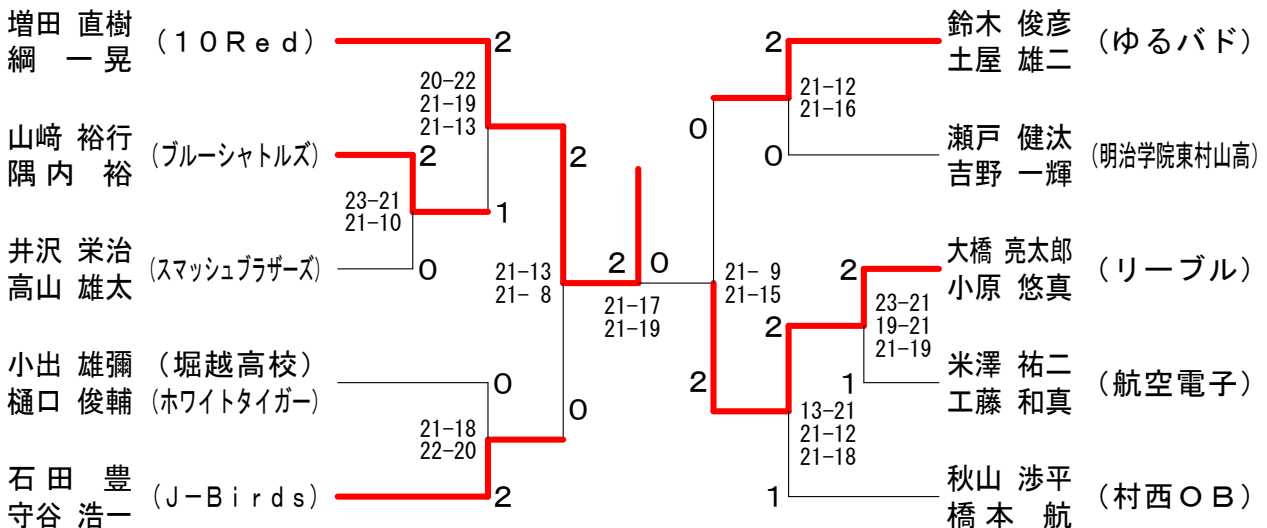

第34回狭山オープンバドミントン大会

令和2年2月16日 狭山市総合体育館

男子ダブルス3部 Gブロック	瀬戸吉	加藤新	藤井北	中川出	勝敗	順位
瀬戸 健汰 吉野 一輝 (明治学院東村山高)	○	○	M 2-0 G 4-1 P 104-68			1
加藤 真人 新井 祐輔 (ブルーシャトルズ)	×	○	M 1-1 G 2-2 P 63-79			2
中川 重男 北出 直也 (西所BC)	×	×	M 0-2 G 1-4 P 85-105			3

男子ダブルス3部 Hブロック	大小橋	和野	田山	福山本	勝敗	順位
大橋 亮太郎 小原 悠真 (リーブル)	○	○	M 2-0 G 4-0 P 84-38			1
和田 明人 奥野 優司 (J-Birds)	×	×	M 0-2 G 0-4 P 43-84			3
福田 一斗 山本 悠介 (明治学院東村山高)	×	○	M 1-1 G 2-2 P 62-67			2

男子ダブルス3部 Iブロック	柳田	川上	田山	米澤	澤藤	勝敗	順位
柳川 敬介 田山 翔一 (一般)	×	×	M 0-2 G 1-4 P 87-103			3	
上田 誠之助 武山 虎太郎 (明治学院東村山高)	○	×	M 1-1 G 2-3 P 86-102			2	
米澤 祐二 工藤 和真 (航空電子)	○	○	M 2-0 G 4-0 P 84-52			1	

男子ダブルス3部 Jブロック	秋山	山本	大円	町田	田玉	勝敗	順位
秋山 渉平 橋本 航 (村西OB)	○	○	M 2-0 G 4-0 P 84-38			1	
大円 琳生 小金井 聡太 (東久留米中央中)	×	○	M 1-1 G 2-2 P 70-57			2	
町田 凜太郎 児玉 春輝 (駒西BC)	×	×	M 0-2 G 0-4 P 25-84			3	

男子ダブルス3部 決勝トーナメント