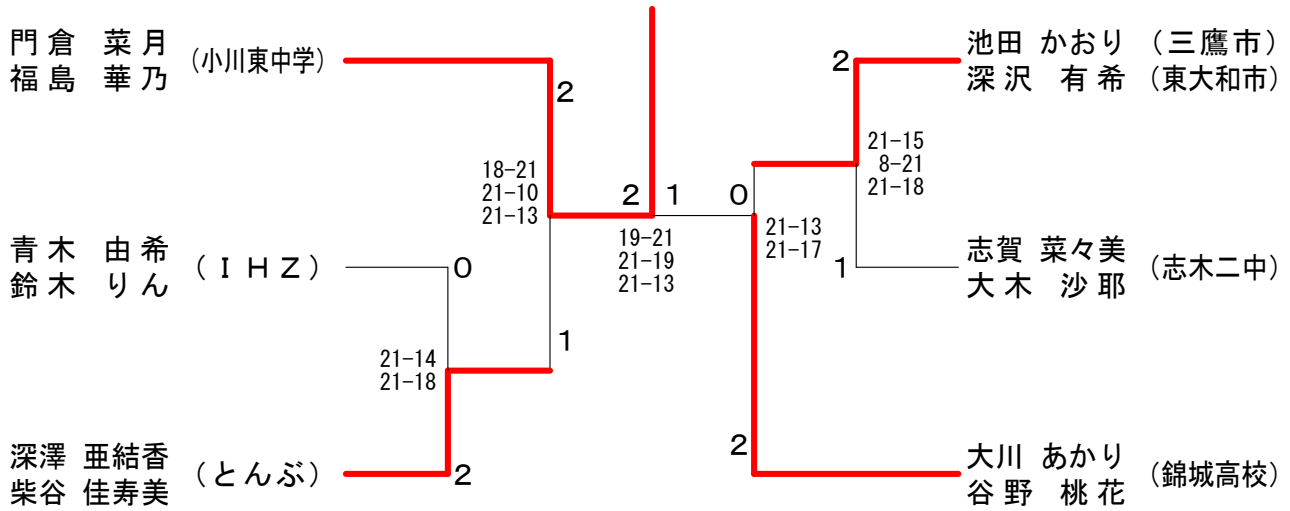

第34回狭山オープンバドミントン大会 令和2年2月16日 狭山市総合体育館
女子ダブルス2部 決勝トーナメント