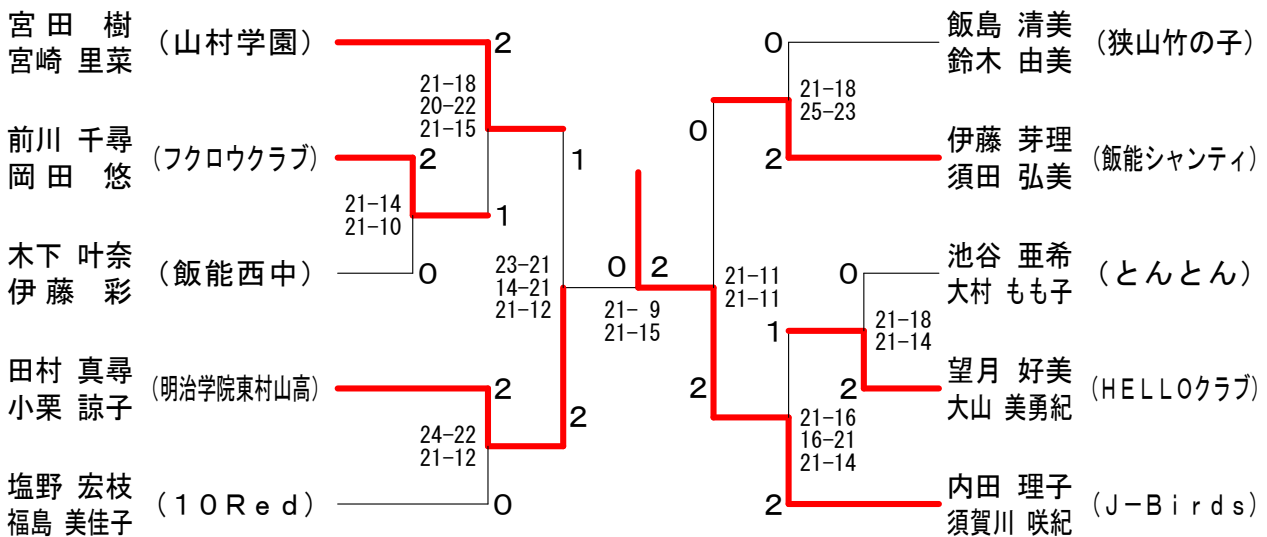

第34回狭山オープンバドミントン大会

令和2年2月16日 狭山市総合体育館

女子ダブルス3部 Gブロック	伊藤 藤田	羽室 河崎	後小 藤原	山田 小塚	勝敗	順位
伊藤 芽理 須田 弘美 (飯能シャンティ)		○ 21-11 21-5	○ 20-22 21-15 21-19	○ 7-21 22-20 21-19	M 3-0 G 6-2 P 154-132	1
羽室 舞雫 河崎 雫 (小平五中)	×		×	×	M 0-3 G 0-6 P 71-126	4
後藤 須美子 小原 美幸 (日高市)	×	○ 21-15 21-12		×	M 1-2 G 4-4 P 151-142	3
小山 夏葉 塚田 菜都乃 (明治学院東村山高)	×	○ 21-18 21-10	○ 11-21 21-18 21-14		M 2-1 G 5-3 P 155-131	2

女子ダブルス3部 Hブロック	遠藤 石井	浅倉侑紀 張	池谷 大村	勝敗	順位
遠藤 菊 石井 美和 (川越シャトルレィース)		×	×	M 0-2 G 0-4 P 66-84	3
浅倉 侑紀 張 書楠 (ふじみ野ナイス)	○ 21-19 21-15		×	M 1-1 G 2-2 P 75-77	2
池谷 亜希 大村 もも子 (とんとん)	○ 21-16 21-16	○ 22-20 21-13		M 2-0 G 4-0 P 85-65	1

女子ダブルス3部 Iブロック	滝沢 目黒	望月 大山	濱口 田崎	勝敗	順位
滝沢 咲枝 目黒 紗基 (小平五中)		×	○ 12-21 16-21	M 1-1 G 2-2 P 70-64	2
望月 好美 大山 美勇紀 (HELLOクラブ)	○ 21-12 21-16		○ 21-10 21-8	M 2-0 G 4-0 P 84-46	1
濱口 ララ 田崎 良子 (M. o.n.)	×	×		M 0-2 G 0-4 P 40-84	3

女子ダブルス3部 Jブロック	内田 須賀川	谷神 朝賀	湯浅 横倉	勝敗	順位
内田 理子 須賀川 咲紀 (J-Birds)		○ 21-5 21-6	○ 21-9 21-8	M 2-0 G 4-0 P 84-28	1
谷神 菜月 朝賀 千鶴 (駒西BC)	×		×	M 0-2 G 0-4 P 38-84	3
湯浅 真緒 横倉 有紗 (明治学院東村山高)	×	○ 9-21 8-21		M 1-1 G 2-2 P 59-69	2

女子ダブルス3部 決勝トーナメント