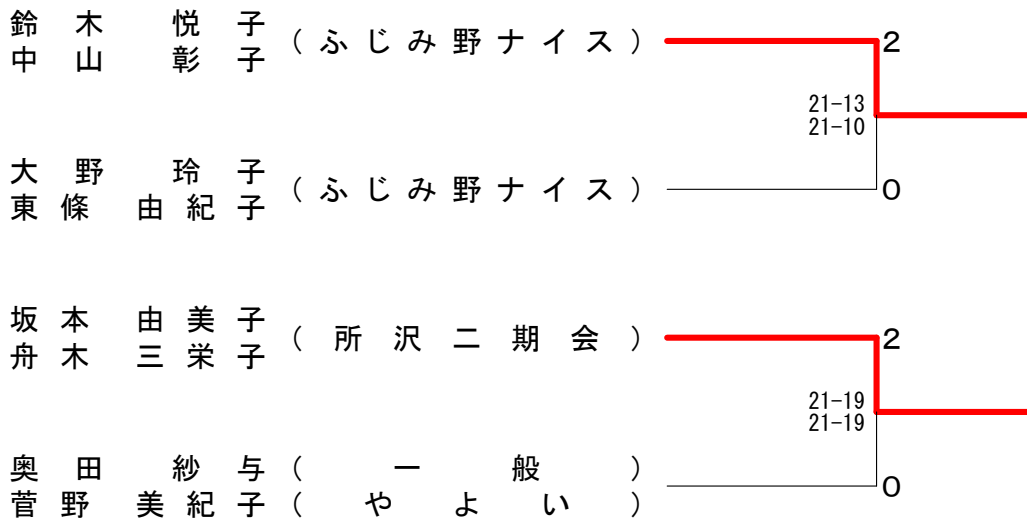

40歳以上女子ダブルス 決勝トーナメント