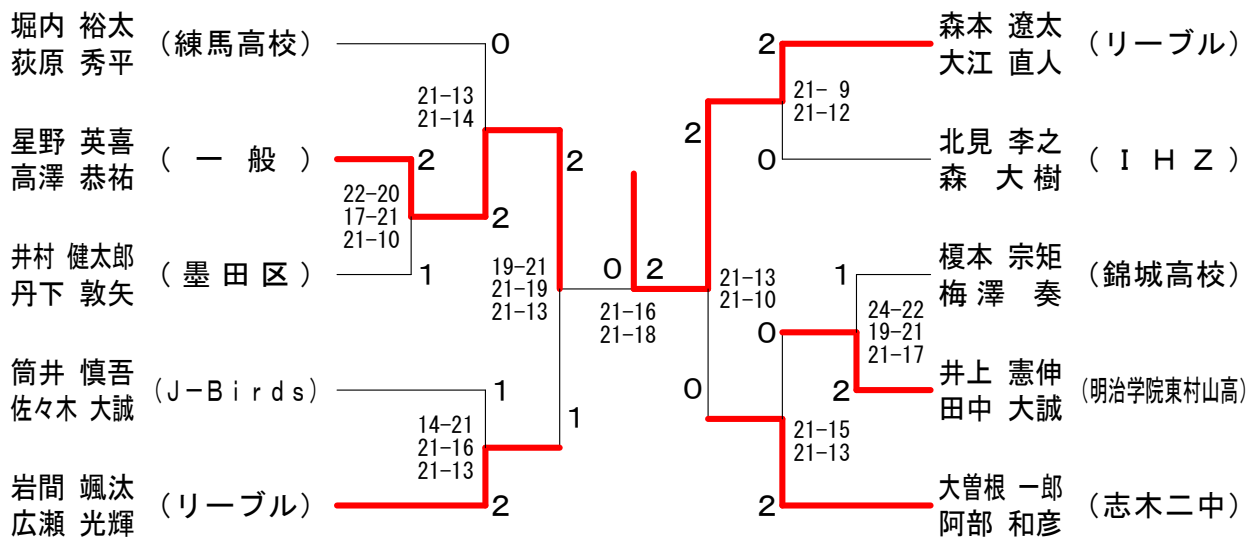

第34回狭山オープンバドミントン大会

令和2年2月16日 狭山市総合体育館

男子ダブルス2部 Gブロック	北見 森	内宮 坂	柴田 野	勝敗	順位
北見 李之 森 大樹 (I H Z)	○	○	M 2-0 G 4-0 P 84-36	1	
内宮 航成 坂 太陽 (工学院大学附属高)	×	×	M 0-2 G 0-4 P 44-84	3	
柴田 修吾 野 貴大 (堀越高校)	×	○	M 1-1 G 2-2 P 62-70	2	

男子ダブルス2部 Hブロック	高橋 久	榎本 梅	佐藤 村	勝敗	順位
高橋 健征 久 駿也 (工学院大学附属高)	×	○	M 1-1 G 2-2 P 74-80	2	
榎本 宗矩 梅 奏 (錦城高校)	○	○	M 2-0 G 4-0 P 84-66	1	
佐藤 雄佑 福村 政和 (チ・ハミングバード)	×	×	M 0-2 G 0-4 P 73-85	3	

男子ダブルス2部 Iブロック	伊藤 鈴木	井上 中	岡本 田	勝敗	順位
伊藤 智明 鈴木 大歩 (J-Birds)	×	○	M 1-1 G 2-3 P 85-91	2	
井上 憲伸 田中 大誠 (明治学院東村山高)	○	○	M 2-0 G 4-0 P 84-70	1	
岡本 大輝 宮田 倫暉 (錦城高校)	×	×	M 0-2 G 1-4 P 81-89	3	

男子ダブルス2部 Jブロック	岩田 西	飯野 路	大曾根 阿部	勝敗	順位
岩田 直久 (清瀬YON) 西澤 拓哉 (入間西武)	○	×	M 1-1 G 3-2 P 86-88	2	
飯野 源太郎 魚路 良 (錦城高校)	×	×	M 0-2 G 1-4 P 83-103	3	
大曾根 一郎 阿部 和彦 (志木二中)	○	○	M 2-0 G 4-2 P 119-97	1	

男子ダブルス2部 決勝トーナメント