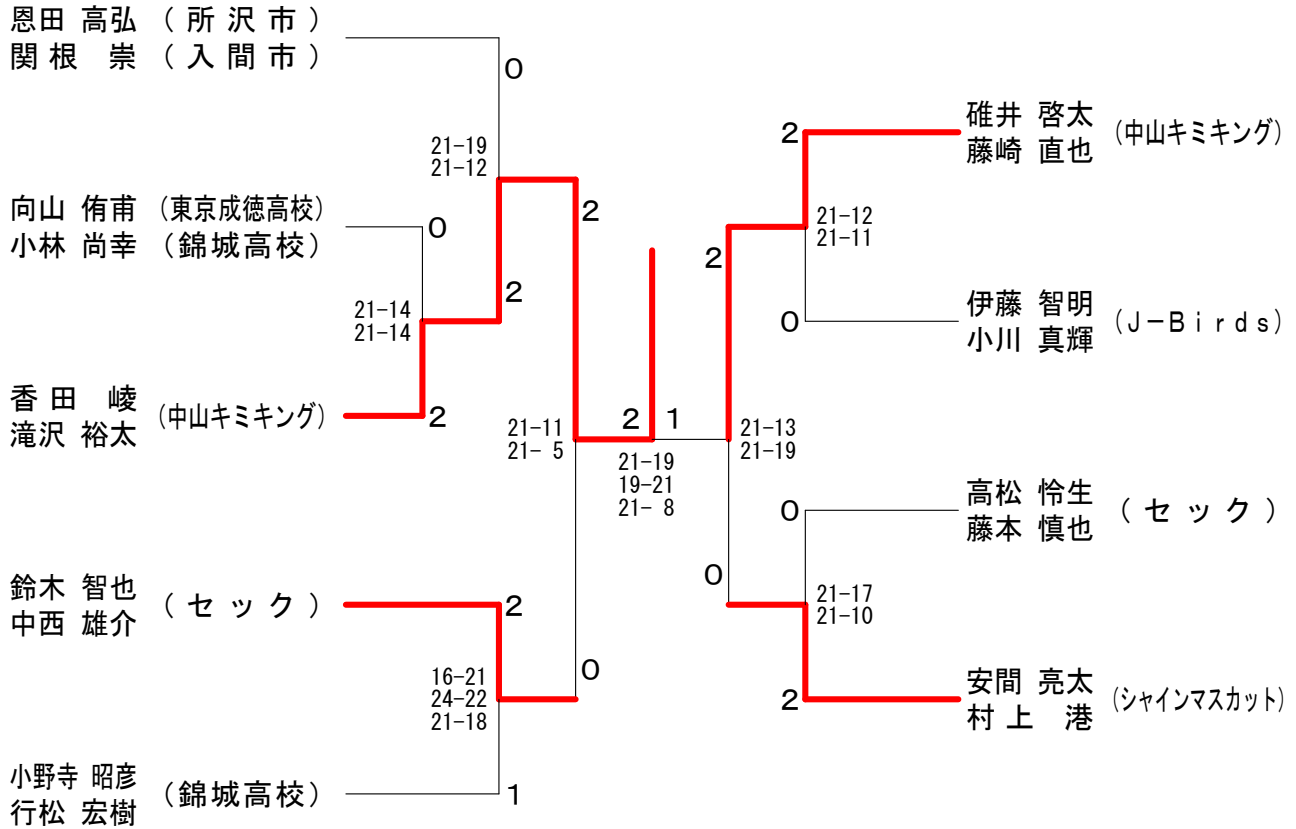

第24回入間市オープンバドミントン大会 令和元年12月21日 入間市民体育館
男子2部 決勝トーナメント