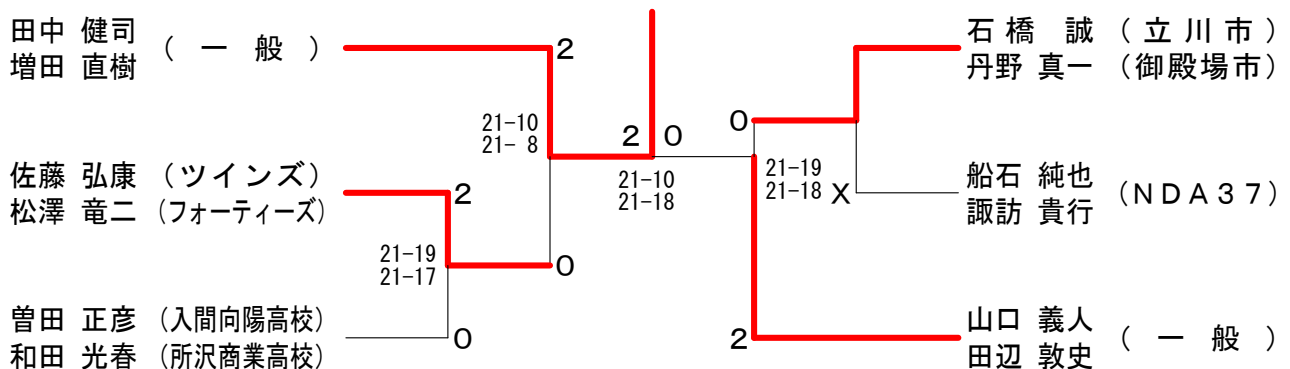

男子3部 決勝トーナメント