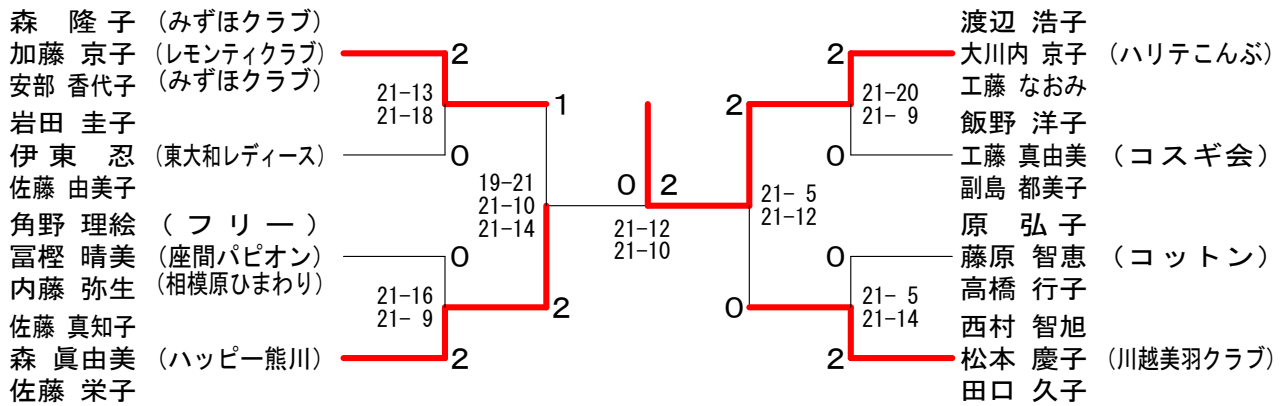

女子150部 決勝トーナメント