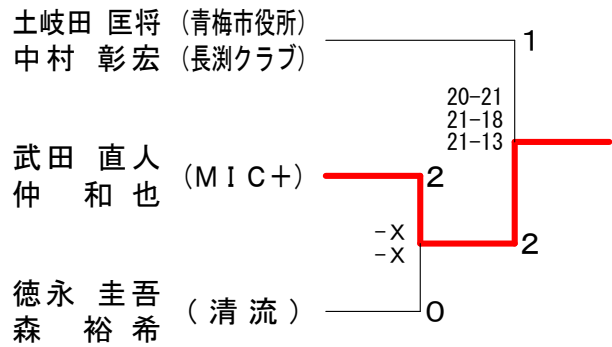

第6回青梅オープンバドミントン大会

令和元年6月16日 青梅市総合体育館

男子1部 Aブロック	土岐田 中村	松村 阿部	中村 中原	勝敗	順位
土岐田 匡将 (青梅市役所) 中村 彰宏 (長瀬クラブ)		× 21-20 13-21 15-21	○ 21-20 21-17	M 1-1 G 3-2 P 91-99	1
松村 雄太朗 (中央区) 阿部 星南 (清瀬市)	○ 20-21 21-13 21-15		× 21-14 17-21 19-21	M 1-1 G 3-3 P 119-105	2
中村 勇也 (きんぷく) 中原 越	× 20-21 17-21	○ 14-21 21-17 21-19		M 1-1 G 2-3 P 93-99	3

男子1部 Bブロック	小原 三橋	武田 仲	真保 寺西	勝敗	順位
小原 正義 (一般) 三橋 恭平 (一般)		× 12-21 14-21	○ 17-21 21-17 21-11	M 1-1 G 2-3 P 85-91	2
武田 直人 (MIC+) 仲 和也 (MIC+)	○ 21-12 21-14		○ 15-21 21-16 21-19	M 2-0 G 4-1 P 99-82	1
真保 優 (リオン) 寺西 祐介 (リオン)	× 21-17 17-21 11-21	× 21-15 16-21 19-21		M 0-2 G 2-4 P 105-116	3

男子1部 Cブロック	碓井 藤崎	徳永 森	森 高橋	勝敗	順位
碓井 啓太 (われ) 藤崎 直也 (われ)		× 15-21 21-15 13-21	○ 21-9 15-21 21-20	M 1-1 G 3-3 P 106-107	3
徳永 圭吾 (清流) 森 裕希 (清流)	○ 21-15 15-21 21-13		× 21-17 14-21 18-21	M 1-1 G 3-3 P 110-108	1
森 一輝 (きんぷく) 高橋 陽介 (きんぷく)	× 9-21 21-15 20-21	○ 17-21 21-14 21-18		M 1-1 G 3-3 P 109-110	2

男子1部 決勝トーナメント

男子2部 Aブロック	織茂 鈴木	浅田 山田	磯部 露木	勝敗	順位
織茂 海斗 (東海大学) 鈴木 達哉 (東海大学)		× 14-21 14-21	× 13-21 16-21	M 0-2 G 0-4 P 57-84	3
浅田 哲郎 (あつまんじゃんぼん) 山田 明彦 (あつまんじゃんぼん)	○ 21-14 21-14		× 16-21 16-21	M 1-1 G 2-2 P 74-70	2
磯部 哲郎 (ほげほげ) 露木 晶平 (ほげほげ)	○ 21-13 21-16	○ 21-16 21-16		M 2-0 G 4-0 P 84-61	1

男子2部 Bブロック	土田 伊東	山小 小林	田中 島村	勝敗	順位
土田 尚人 (杏) 伊東 孝浩 (杏)		○ -X -X	× 21-11 20-21 20-21	M 1-1 G 3-2 P 61-53	2
山中 陽太 (一般) 小林 淳心 (一般)	× X- X-		× X- X-	M 0-2 G 0-4 P 0-0	3
田中 晋太郎 (あつまんじゃんぼん) 島村 篤英 (あつまんじゃんぼん)	○ 11-21 21-20 21-20	○ -X -X		M 2-0 G 4-1 P 53-61	1

男子2部 Cブロック	坂田 三藤	清水 堀米	矢澤 木口	勝敗	順位
坂田 直樹 (シャングリラ) 三藤 泰武 (シャングリラ)		× 10-21 13-21	× 6-21 7-21	M 0-2 G 0-4 P 36-84	3
清水 雄一 (チャウチャウ) 堀米 孝 (フェンリル)	○ 21-10 21-13		× 13-21 15-21	M 1-1 G 2-2 P 70-65	2
矢澤 龍治 (武蔵野市) 木口 智広 (武蔵野市)	○ 21-6 21-7	○ 21-13 21-15		M 2-0 G 4-0 P 84-41	1

男子2部 Dブロック	数見 前田	生井 望月	池田 斎藤	勝敗	順位
数見 隆太 (I LOVE バドミントン) 前田 修汰 (I LOVE バドミントン)		× 6-21 18-21	× 10-21 18-21	M 0-2 G 0-4 P 52-84	3
生井 悠暉 (あつまんじゃんぼん) 望月 勇佑 (あつまんじゃんぼん)	○ 21-6 21-18		○ 21-17 21-15	M 2-0 G 4-0 P 84-56	1
池田 裕彰 (F P) 斎藤 雄輔 (F P)	○ 21-10 21-18	× 17-21 15-21		M 1-1 G 2-2 P 74-70	2