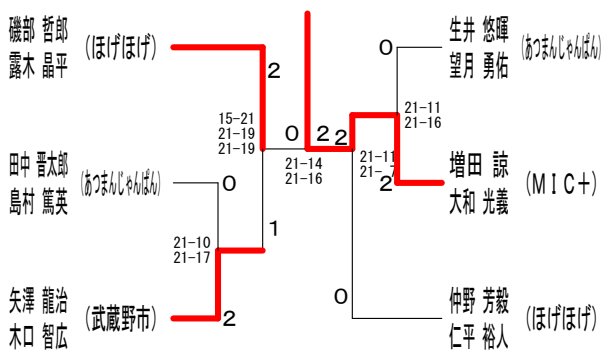

第6回青梅オープンバドミントン大会

令和元年6月16日 青梅市総合体育館

男子2部 Eブロック	畑 惣宇利	増 大	田 和	曳 皆	地 嶋	勝敗	順位
畑 明広 (国分寺市) 惣宇利 亮太 (八王子市)		×		×		M 0-2 G 0-4 P 66-84	3
増田 諒 大和 光義 (MIC+)	○			○		M 2-0 G 4-0 P 84-63	1
曳地 知朗 皆嶋 豊 (上智大学OB)	○	×				M 1-1 G 2-2 P 74-77	2

男子2部 Fブロック	仲野 仁平	大神 田吉	國延 佐伯	加藤 藤谷	勝敗	順位
仲野 芳毅 (ほげほげ) 仁平 裕人		○	○	○	M 3-0 G 6-0 P 126-68	1
大神田 匠 吉田 康佑 (東海大学)	×		×	×	M 0-3 G 0-6 P 36-126	4
國延 大和 (あつまんじやんぼん) 佐伯 雄大	×	○		×	M 1-2 G 2-4 P 97-99	3
加藤 雅之 (一般) 藤谷 雅広	×	○	○		M 2-1 G 4-2 P 115-81	2

男子2部 決勝トーナメント

男子3部 Aブロック	小西 三田	若木 林	滝島 進藤	勝敗	順位
小西 大輔 (ニコパドclub) 三田 優輝		○	○	M 2-0 G 4-0 P 84-23	1
若木 研 林 太陽 (青梅総合高校)	×		○	M 1-1 G 2-2 P 53-79	2
滝島 輝太 (小平西高校) 進藤 優	×	×		M 0-2 G 0-4 P 49-84	3

男子3部 Bブロック	福 館	稲 西	岡 本	徳 田	勝敗	順位
福田 大斗 (日野) 館内 弘樹		○	○		M 2-0 G 4-0 P 84-52	1
稲岡 直樹 (バンビ) 西本 陸	×		×		M 0-2 G 1-4 P 77-96	3
徳田 貴文 (一般) 田辺 竜太郎	×	○			M 1-1 G 2-3 P 79-92	2

男子3部 Cブロック	吉 網	澤 田	矢 嶋	鈴 石	勝敗	順位
吉澤 拓也 (長瀬クラブ) 網田 匠		×	○		M 1-1 G 2-2 P 78-77	2
矢嶋 辰也 (TDUOB) 大野 勇樹	○		○		M 2-0 G 4-1 P 101-84	1
鈴木 皓斗 (小平西高校) 石田 歩	×	×			M 0-2 G 1-4 P 83-101	3

男子3部 Dブロック	工 藤	本 橋	遠 藤	勝敗	順位	
工藤 崇 (FP-MYS) 馬場 充康		○	×		M 1-1 G 2-2 P 61-70	2
本橋 航希 (TDUOB) 橋本 智哉	×		×		M 0-2 G 0-4 P 43-84	3
遠藤 元希 (青梅市) 河村 寿仁 (奥多摩町)	○	○			M 2-0 G 4-0 P 84-34	1

男子3部 Eブロック	川 野	侯 邊	三ツ山 鈴木	牛久保 濱中	勝敗	順位
川野 隼人 (小平西高校) 野邊 楓太		○	○		M 2-0 G 4-1 P 61-54	1
三ツ山 和輝 (ゆるパド) 鈴木 成彬	×	×	×		M 0-2 G 0-4 P 0-0	3
牛久保 佑磨 (小平西高校) 濱中 翔輝	×	○			M 1-1 G 3-2 P 54-61	2