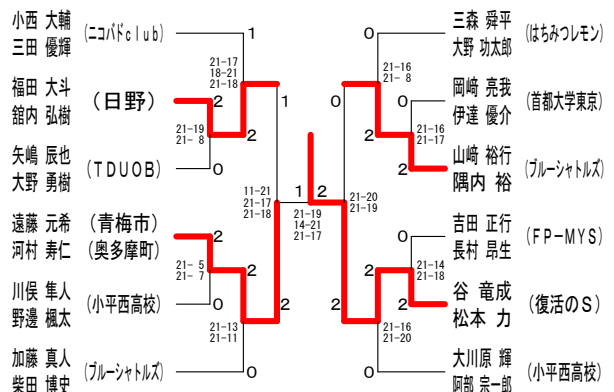

男子3部 Gブロック	三森	小森	倉植	市川	勝敗	順位
三森 舜平 (はちみつレモン) 大野 功太郎			o 21-7 21-7	o 16-21 21-14 21-7	M 2-0 G 4-1 P 100-56	1
小倉 達也 (青梅総合高校) 植木 淳貴	x 7-21 7-21			x 8-21 6-21	M 0-2 G 0-4 P 28-84	3
市川 孝雄 (日野) 佐々木 まさゆき	x 21-16 14-21 7-21		o 21-8 21-6		M 1-1 G 3-2 P 84-72	2

男子3部 Hブロック	松柏	江原	長谷川	岡伊	崎達	勝敗	順位
松江 勇輝 (一般) 柏原 将登			x 13-21 17-21	x 20-21 16-21		M 0-2 G 0-4 P 66-84	3
長谷川 隆斗 (Good MAX) 西 恭平		o 21-13 21-17		x 17-21 16-21		M 1-1 G 2-2 P 75-72	2
岡崎 亮我 (首都大学東京) 伊達 優介		o 21-20 21-16	o 21-17 21-16			M 2-0 G 4-0 P 84-69	1

男子3部 Iブロック	山隅	崎内	高窪	橋田	渡部	部川	勝敗	順位
山崎 裕行 (ブルーシャトルズ) 隅内 裕			o 21-17 21-18	o 21-20 21-20			M 2-0 G 4-0 P 84-75	1
高橋 翔馬 (トモヤムクン) 窪田 知也	x 17-21 18-21			x 19-21 21-9 19-21			M 0-2 G 1-4 P 94-93	3
渡部 蒼太 (小平西高校) 唐川 悠人	x 20-21 20-21		o 21-19 9-21 21-19				M 1-1 G 2-3 P 91-101	2

男子3部 Jブロック	吉長	田村	櫻新	井井	村江	井川	勝敗	順位
吉田 正行 (FP-MYS) 長村 昂生			o 21-10 21-18	o 21-9 21-19			M 2-0 G 4-0 P 84-56	1
櫻井 友輔 (4001bs) 新井 慎一朗	x 10-21 18-21			x 11-21 21-13 13-21			M 0-2 G 1-4 P 73-97	3
村井 道雄 (ブラックス) 江川 英治	x 9-21 19-21		o 21-11 13-21 21-13				M 1-1 G 2-3 P 83-87	2

男子3部 Kブロック	齊上	藤岡	二本柳	我妻	谷松	本	勝敗	順位
齊藤 龍翔 (小平西高校) 上岡 嘉政			o 21-12 21-20	x 12-21 19-21			M 1-1 G 2-2 P 73-74	2
二本柳 哲生 (青梅総合高校) 我妻 凜	x 12-21 20-21			x 17-21 8-21			M 0-2 G 0-4 P 57-84	3
谷 竜成 (復活のS) 松本 力	o 21-12 21-19		o 21-17 21-8				M 2-0 G 4-0 P 84-56	1

男子3部 Lブロック	鈴木	木田	高黒	村畑	大川原	阿部	勝敗	順位
鈴木 雅斗 (TDUOB) 横田 荘哉			x 14-21 21-12 11-21	x 10-21 13-21			M 0-2 G 1-4 P 69-96	3
高村 海衛 (ブルーシャトルズ) 黒畑 衡	o 21-14 12-21 21-11			x 10-21 13-21			M 1-1 G 2-3 P 77-88	2
大川原 輝 (小平西高校) 阿部 宗一郎	o 21-10 21-13	o 21-10 21-13					M 2-0 G 4-0 P 84-46	1

男子3部 決勝トーナメント