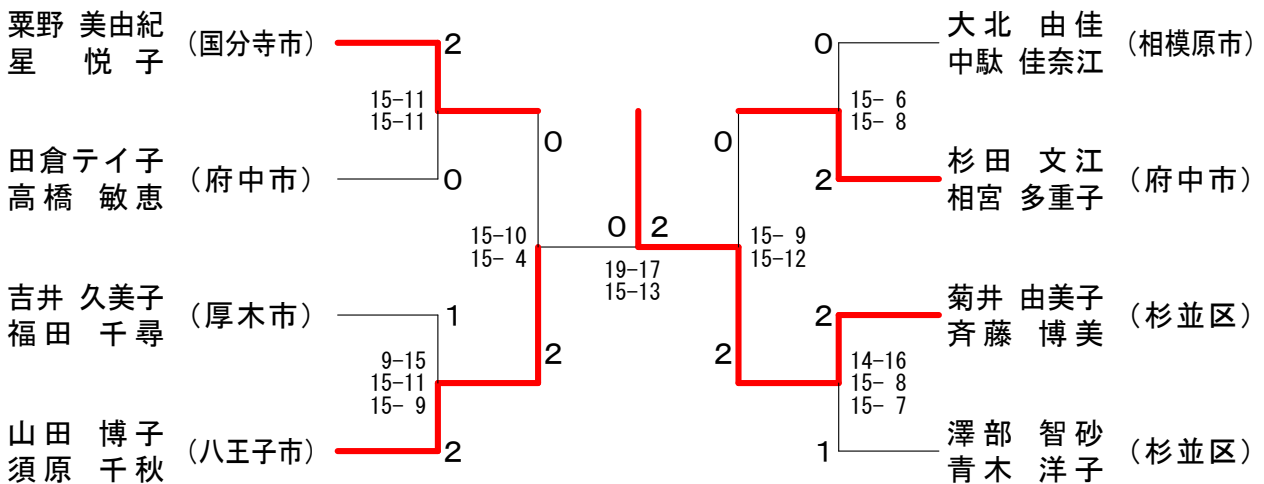

Bクラス 決勝トーナメント