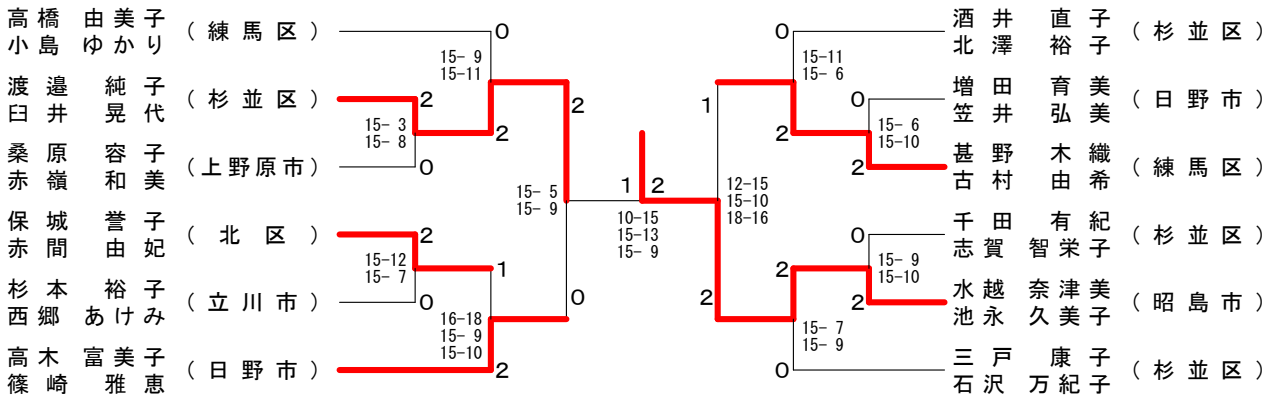

第20回ひのレディースオープン バドミントンダブルス大会

令和元年6月1日 日野市市民の森 ふれあいホール

Cクラス 9ブロック	湯谷 佐	谷藤 由	井富 甚	野村 勝	敗	順位
湯谷 立夏 (稲城市) 佐藤 恵美子		×	×	M 0-2 G 0-4 P 41-84		3
由井 みどり (立川市) 稲富 美恵子	○		×	M 1-1 G 2-2 P 52-66		2
甚野 木織 (練馬区) 古村 由希	○	○		M 2-0 G 4-0 P 84-27		1

Cクラス 10ブロック	加納 高	納坂 千	田賀 奥	野崎 勝	敗	順位
加納 春子 (国分寺市) 高坂 いつ		×	○	M 1-1 G 2-2 P 69-72		2
千田 有紀 (杉並区) 志賀 智栄子	○		○	M 2-0 G 4-1 P 104-71		1
奥野 恵子 (日野市) 宮崎 ナミ子	×	×		M 0-2 G 1-4 P 74-104		3

Cクラス 11ブロック	福田 福	戸塚 畑	中谷 水	越永 勝	敗	順位
福田 邦子 (八王子市) 戸塚 秀子		×	×	M 0-2 G 1-4 P 76-93		3
畑中 万紀子 (府中市) 池谷 洋子	○		×	M 1-1 G 2-3 P 80-96		2
水越 奈津美 (昭島市) 池永 久美子	○	○		M 2-0 G 4-0 P 84-51		1

Cクラス 12ブロック	三戸 石	戸沢 田	中渡 船	木岸 勝	敗	順位
三戸 康子 (杉並区) 石沢 万紀子		○	○	M 2-0 G 4-1 P 100-94		1
田中 有紀 (所沢市) 渡辺 仁子	×		×	M 0-2 G 0-4 P 69-84		3
船木 美由紀 (日野市) 峯岸 明美	×	○		M 1-1 G 3-2 P 100-91		2

Cクラス 決勝トーナメント