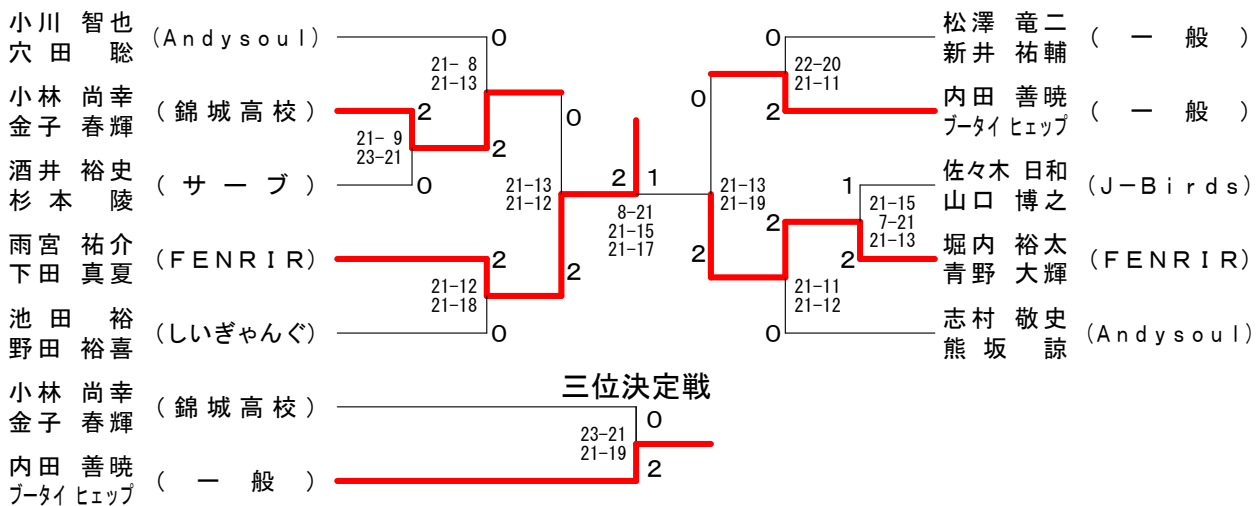

男子3部 決勝トーナメント