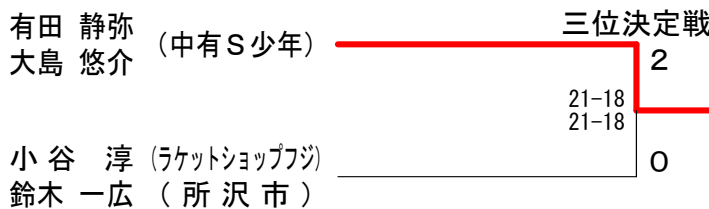

第33回狭山オープンバドミントン大会

平成30年12月2日 狭山市総合体育館

男子ダブルス2部 決勝トーナメント

男子ダブルス3部 決勝トーナメント

第33回狭山オープンバドミントン大会

平成30年12月2日 狭山市総合体育館

女子ダブルス1部

高橋 未羽 (所沢ジュニアOG)	榎本 紗貴	2
柳井 瑞季 (ひよろりひよろり)	秋田 真由美	1