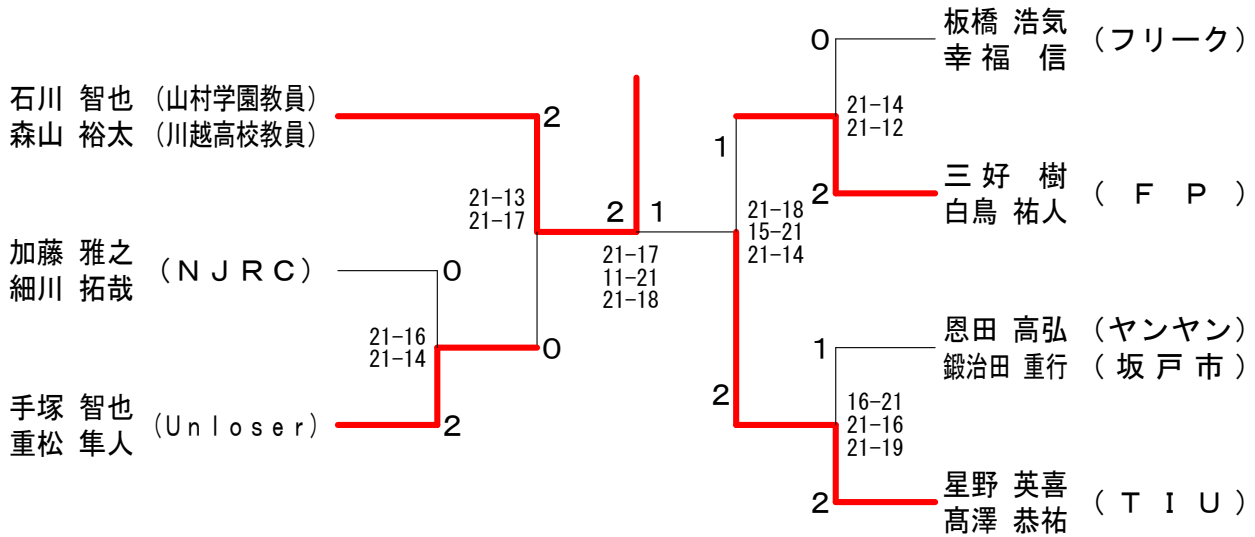

第33回狭山オープンバドミントン大会

平成30年12月2日 狭山市総合体育館

男子ダブルス2部 決勝トーナメント