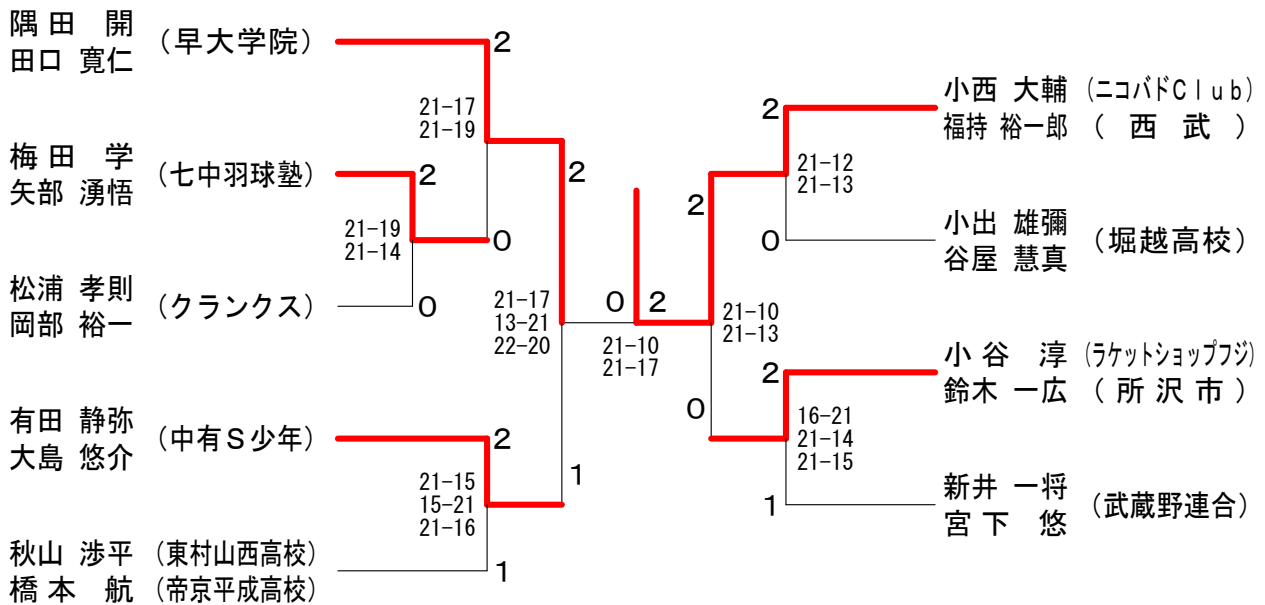

第33回狭山オープンバドミントン大会

平成30年12月2日 狭山市総合体育館

男子ダブルス2部 決勝トーナメント

男子ダブルス3部 決勝トーナメント

第33回狭山オープンバドミントン大会

平成30年12月2日 狭山市総合体育館

女子ダブルス1部

高橋 未羽 (所沢ジュニアOG)	榎本 紗貴	2
柳井 瑞季 (ひよろりひよろり)	秋田 真由美	1