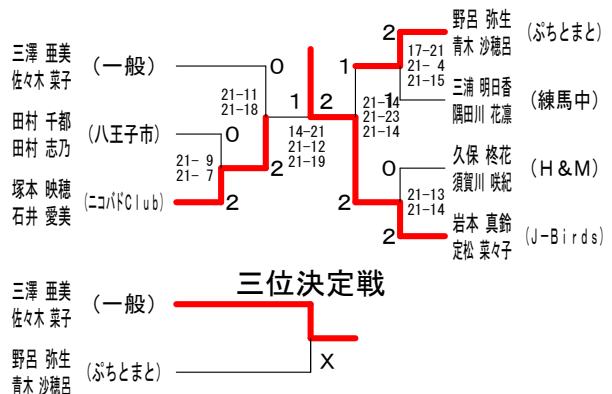

第33回狭山オープンバドミントン大会

平成30年12月2日 狭山市総合体育館

女子ダブルス3部 Aブロック	麻生 詩織 石川 菜理 (小平第五中学校)	三澤 亜美 佐々木 菜子 (一般)	桐ヶ谷 莉子 周 樽 (KBF)	曾根 菜々夏 野島 香葉子 (練馬中学校)	勝敗	順位
		×	×	○	M 1-2 G 2-4 P 91-108	3
	○		○	○	M 3-0 G 6-0 P 126-57	1
	○	×		○	M 2-1 G 4-2 P 116-107	2
	×	×	×		M 0-3 G 0-6 P 65-126	4

女子ダブルス3部 Bブロック	田村 千都 田村 志乃 (八王子市)	田中 祭里 小澤 千珠 (南陵中) (ふじみ野福岡中)	野村 碧 鈴木 ひより (小平第五中学校)	勝敗	順位
		○	○	M 2-0 G 4-0 P 84-45	1
	×		○	M 1-1 G 2-2 P 64-65	2
	×	×		M 0-2 G 0-4 P 46-84	3

女子ダブルス3部 Cブロック	塚本 映穂 石井 愛美 (ニコパドClub)	水野 愛衣理 戸田 萌果 (小平第五中学校)	伊藤 麻子 加治 桃香 (東村山西高校)	勝敗	順位
		○	○	M 2-0 G 4-0 P 84-18	1
	×		○	M 1-1 G 2-3 P 68-94	2
	×	×		M 0-2 G 1-4 P 60-100	3

女子ダブルス3部 Dブロック	鈴木 りん 井村 春菜 (一般)	金原 梨歩 藪脇 遙夏 (練馬中学校)	野呂 弥生 青木 沙穂呂 (ぶちとまと)	勝敗	順位
		○	×	M 1-1 G 2-2 P 73-65	2
	×		×	M 0-2 G 0-4 P 35-84	3
	○	○		M 2-0 G 4-0 P 84-43	1

女子ダブルス3部 Eブロック	久保田 夏帆 二宮 玲奈 (武蔵野連合)	三浦 明日香 隅田川 花凜 (練馬中学校)	角田 美陽 保科 佳音 (小平第五中学校)	勝敗	順位
		×	○	M 1-1 G 3-2 P 96-83	2
	○		○	M 2-0 G 4-1 P 101-73	1
	×	×		M 0-2 G 0-4 P 43-84	3

女子ダブルス3部 Fブロック	仁科 有里彩 山崎 優那 (練馬中学校)	伊藤 愛羅 壁谷 桜子 (三鷹)	久保 柊花 須賀川 咲紀 (H&M)	勝敗	順位
		×	×	M 0-2 G 0-4 P 54-84	3
	○		×	M 1-1 G 3-2 P 96-90	2
	○	○		M 2-0 G 4-1 P 100-76	1

女子ダブルス3部 Gブロック	岩本 真鈴 定松 菜々子 (J-Birds)	内田 栄湖 山口 奈月 (一般)	谷口 紗也加 椎葉 優衣 (練馬中学校)	勝敗	順位
		○	○	M 2-0 G 4-0 P 84-54	1
	×		○	M 1-1 G 2-2 P 80-50	2
	×	×		M 0-2 G 0-4 P 24-84	3

女子ダブルス3部 決勝トーナメント