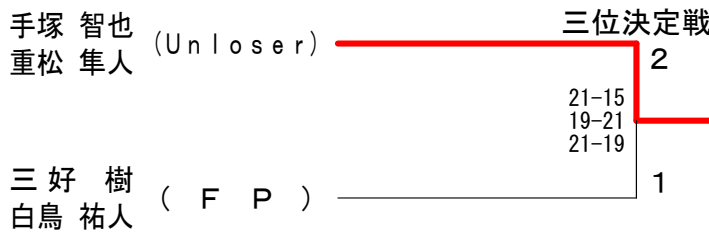

第33回狭山オープンバドミントン大会

平成30年12月2日 狭山市総合体育館

男子ダブルス2部 決勝トーナメント