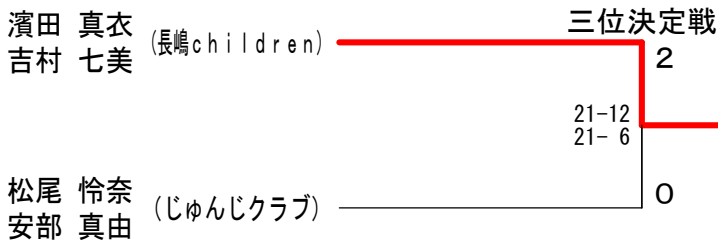

三位決定戦

男子ダブルス 3部

男子ダブルス 4部

男子ダブルス 5部

女子ダブルス 1 部

女子ダブルス 2部-1

1	中野 ひろみ (明星大学)	2	1	粕谷 紗希 (錦城高校)	30
2	渡邊 雪乃 (東京家政学院高校)	2	1	森 佑芽 (チームMM)	31
3	蛭沼 沙也 (都立戸山)	0	2	八田 百々美 (八王子高校)	32
4	滝沢 びあ (実践学園)	0	2	桑 名萌 (東久留米総合高校)	33
5	松崎 千穂 (i c u 高校)	0	2	笠原 梨央 (日野台高校)	34
6	村上 さくら (創価高校)	1	0	西口 海姫 (国学院久我山)	35
7	越川 七海 (アオキング)	2	2	田村 叶穂 (狛江高校)	36
8	春原 裕美 (昭島市)	0	2	中村 佳穂 (都立小川高校)	37
9	寺井 桃香 (UTHS)	2	2	高塩 みなみ (東京家政学院高校)	38
10	大野 真美 (チームシェイ)	2	2	高松 本直華 (小金井北高校)	39
11	益本 果歩 (拓殖大学第一高)	1	0	高橋 みなみ (工学院大学附属高校)	40
12	澤田 紗都子 (小平西高校)	2	0	杉本 樹佑 (O P P I)	41
13	佐々木 菜子 (錦城高校)	2	2	田代 流楓 (小平西高校)	42
14	太田 妃美 (八王子高校)	0	0	廣田 万優 (実践学園)	43
15	吉原 彩香 (八王子東)	0	0	深津 萌々 (とんぶ)	44
16	高橋 優希 (八王子実践高校)	2	2	赤尾 日和 (くろわっさん)	45
17	池沢 桃子 (拓殖大学第一高)	1	0	平本 明日花 (立川高校)	46
18	栗原 奈々 (小平西高校)	2	0	梅田 実咲 (都立国立高校)	48
19	小山 桃子 (工学院大学附属高校)	2	0	福田 夏美 (小平西高校)	49
20	新井 美涼 (都立翔陽高校)	2	0	小林 美結 (東京家政学院高校)	50
21	小椋 なみ (竹内一ず)	0	0	奥津 里花 (創価大学)	51
22	市川 華 (八王子高校)	2	2	志村 美里 (都立翔陽高校)	52
23	大川 あかり (さわか)	2	2	堀江 佳央 (八王子東)	53
24	豊永 実里 (八王子東)	0	0	千葉 みのり (都立三鷹中等教育)	54
25	永田 涼葉 (八王子東)	2	2	二見 真月 (拓殖大学第一高)	55
26	山本 百花 (立川高校)	2	0	二見 紀子 (狛江高校)	56
27	青柳 麻菜 (東京純心女子)	2	0	竹内 萌香 (かえつ有明高校)	57
28	渡辺 莉彩 (八王子高校)	2	0	鈴木 優奈 (小平西高校)	58
29	桑山 菜緒 (八王子実践高校)	1	0	深澤 亜香 (かえつ有明高校)	57
30	冠野 遠絵 (都立翔陽高校)	0	0	柴谷 佳寿美 (小平西高校)	58
31	鈴木 瑛絵 (立川高校)	0	0	指宿 優月 (都立三鷹中等教育)	54
32	藤本 穂乃華 (八王子高校)	0	0	庄子 未央 (八王子東)	53
33	柏葉 桃 (都立翔陽高校)	2	2	可児 つくし (都立三鷹中等教育)	54
34	三島 未央 (八王子東)	0	0	白石 和子 (八王子東)	53
35	成田 菜々美 (立川高校)	2	2	滝沢 美羽 (都立三鷹中等教育)	54
36	橋本 美来 (八王子東)	2	2	星野 穂 (都立三鷹中等教育)	54
37	三澤 亜美 (八王子東)	2	2	名塚 咲穂 (都立三鷹中等教育)	54
38	渡邊 千優 (八王子東)	2	2	谷本 花野 (都立三鷹中等教育)	54
39	芝端 舞侑 (八王子東)	2	2	遠藤 悠華 (都立三鷹中等教育)	54
40	安達 乙葉 (八王子東)	2	2	高橋 愛生 (都立三鷹中等教育)	54
41	相田 梓帆 (八王子東)	2	2	川又 真桜 (都立三鷹中等教育)	54
42	徳永 萌花 (八王子東)	2	2	土井 茉衣子 (都立三鷹中等教育)	54
43	濱田 萌 (八王子東)	2	2	仲西 美香 (都立三鷹中等教育)	54
44	野田 真友 (八王子東)	2	2	林崎 涼香 (都立三鷹中等教育)	54
45	林 風菜 (八王子東)	2	2	山口 ほのか (都立三鷹中等教育)	54
46	中石 那奈 (八王子東)	2	2	島田 結菜 (都立三鷹中等教育)	54
47	倉石 茉衣 (八王子東)	2	2	杉田 紗理奈 (都立三鷹中等教育)	54
48	遠藤 愛 (八王子東)	2	2	水越 世子 (都立三鷹中等教育)	54
49	高良 みゆき (八王子東)	2	2	花村 優香 (都立三鷹中等教育)	54
50	三箇 みお (八王子東)	2	2	柳澤 彩 (都立三鷹中等教育)	54
51	小林 由布子 (八王子東)	2	2	羽鳥 香花 (都立三鷹中等教育)	54
52	真田 若奈 (八王子東)	2	2	市川 春 (都立三鷹中等教育)	54
53	守重 歩香 (八王子東)	2	2	関 帆乃夏 (都立三鷹中等教育)	54
54	田中 優衣 (八王子東)	2	2	三橋 ひなの (都立三鷹中等教育)	54
55	名越 千夏 (八王子東)	2	2	嶋田 花 (都立三鷹中等教育)	54
56	青田 綾香 (八王子東)	2	2	立野 美帆 (都立三鷹中等教育)	54
57	長谷川 愛 (八王子東)	2	2	山生 優希 (都立三鷹中等教育)	54
58	八田 百々美 (八王子東)	2	2	葛生 奎乃 (都立三鷹中等教育)	54
59	桑名 萌生 (八王子東)	2	2		
60	懸本 千尋 (八王子東)	2	2		
61	小池 寿里 (八王子東)	2	2		