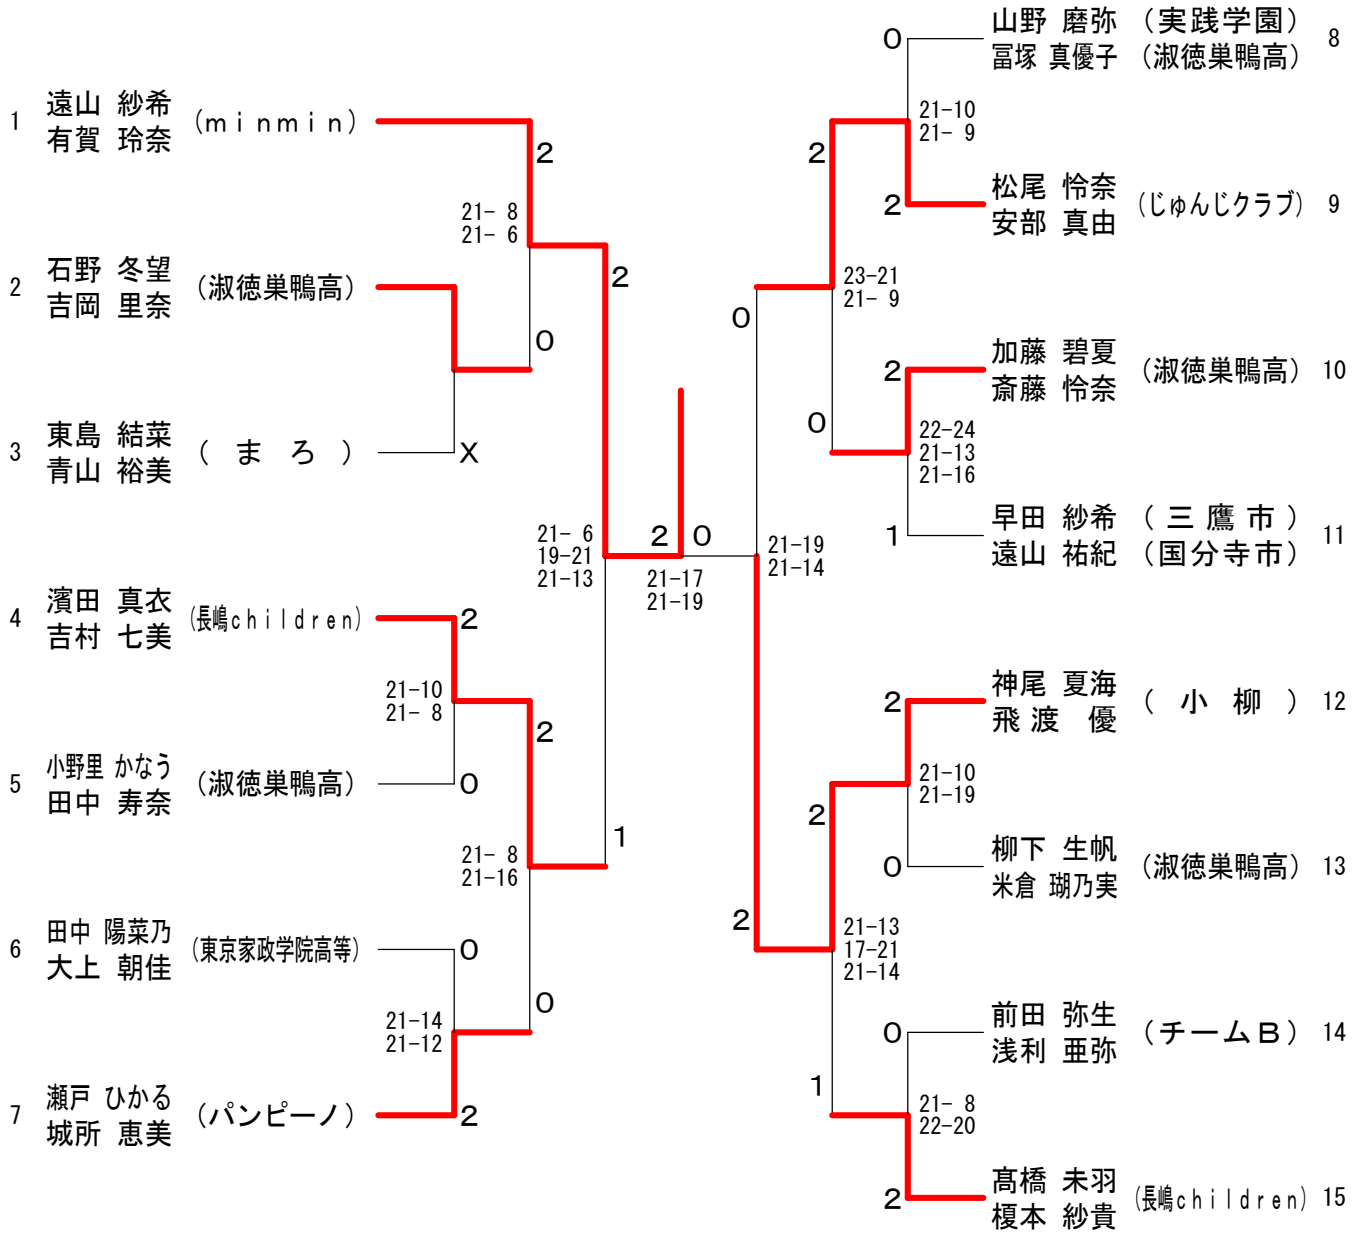

三位決定戦

男子ダブルス 3部

男子ダブルス 4部

男子ダブルス 5部

女子ダブルス 1 部

女子ダブルス 2部-1

1	中野 ひろみ (明星大学)	2	1	粕谷 紗希 (錦城高校)	30
2	渡邊 雪乃 (東京家政学院高校)	2	1	森 佑芽 (チームMM)	31
3	蛭沼 沙也 (都立戸山)	0	2	八田 百々美 (八王子高校)	32
4	滝沢 びあ (実践学園)	0	2	桑 名萌 (東久留米総合高校)	33
5	松崎 千穂 (i c u 高校)	0	2	笠原 梨央 (日野台高校)	34
6	村上 さくら (創価高校)	1	0	西口 海姫 (国学院久我山)	35
7	越川 七海 (アオキング)	2	2	田村 叶穂 (狛江高校)	36
8	春原 裕美 (昭島市)	0	2	中村 佳穂 (都立小川高校)	37
9	寺井 桃香 (UTHS)	2	2	高塩 みなみ (東京家政学院高校)	38
10	大野 真美 (チームシェイ)	2	2	高松 本直華 (小金井北高校)	39
11	益本 果歩 (拓殖大学第一高)	1	0	高橋 みなみ (工学院大学附属高校)	40
12	澤田 紗都子 (小平西高校)	2	0	杉本 樹佑 (O P P I)	41
13	佐々木 菜子 (錦城高校)	2	2	田代 流楓 (小平西高校)	42
14	太田 妃美 (八王子高校)	0	0	廣田 万優 (実践学園)	43
15	吉原 彩香 (八王子東)	0	0	深津 萌々 (とんぶ)	44
16	高橋 優希 (八王子実践高校)	2	2	赤尾 日和 (くろわっさん)	45
17	池沢 桃子 (拓殖大学第一高)	1	0	平本 明日花 (立川高校)	46
18	栗原 奈々 (小平西高校)	2	0	梅田 実咲 (都立国立高校)	48
19	小山 桃子 (工学院大学附属高校)	2	0	福田 夏美 (小平西高校)	49
20	新井 美涼 (都立翔陽高校)	2	0	小林 美結 (東京家政学院高校)	50
21	小椋 なみ (竹内一ず)	0	0	奥津 里花 (創価大学)	51
22	市川 華 (八王子高校)	2	2	志村 美里 (都立翔陽高校)	52
23	大川 あかり (さわか)	2	2	堀江 佳央 (八王子東)	53
24	豊永 実里 (八王子東)	0	0	千葉 みのり (都立三鷹中等教育)	54
25	永田 涼葉 (八王子東)	2	2	二見 真月 (拓殖大学第一高)	55
26	山本 百花 (立川高校)	2	0	二見 紀子 (狛江高校)	56
27	青柳 麻菜 (東京純心女子)	2	0	竹内 萌香 (かえつ有明高校)	57
28	渡辺 莉彩 (八王子高校)	2	0	鈴木 優奈 (小平西高校)	58
29	桑山 菜緒 (八王子実践高校)	1	0	深澤 亜香 (かえつ有明高校)	57
30	冠野 遠絵 (都立翔陽高校)	0	0	柴谷 佳寿美 (小平西高校)	58
31	鈴木 瑛絵 (立川高校)	0	0	指宿 優月 (都立三鷹中等教育)	54
32	藤本 穂乃華 (八王子高校)	0	0	庄子 未央 (八王子東)	53
33	柏葉 桃 (都立翔陽高校)	2	2	可児 つくし (都立三鷹中等教育)	54
34	三島 未央 (八王子東)	0	0	白石 和子 (八王子東)	53
35	成田 菜々美 (立川高校)	2	2	滝沢 美羽 (都立三鷹中等教育)	54
36	橋本 美来 (八王子東)	2	2	星野 穂 (都立三鷹中等教育)	54
37	三澤 亜美 (八王子東)	2	2	名塚 咲穂 (都立三鷹中等教育)	54
38	渡邊 千優 (八王子東)	2	2	谷本 花野 (都立三鷹中等教育)	54
39	芝端 舞侑 (八王子東)	2	2	遠藤 悠華 (都立三鷹中等教育)	54
40	安達 乙葉 (八王子東)	2	2	高橋 愛生 (都立三鷹中等教育)	54
41	相田 梓帆 (八王子東)	2	2	川又 真桜 (都立三鷹中等教育)	54
42	徳永 萌花 (八王子東)	2	2	土井 茉衣子 (都立三鷹中等教育)	54
43	濱田 萌 (八王子東)	2	2	仲西 美香 (都立三鷹中等教育)	54
44	野田 真友 (八王子東)	2	2	林崎 涼香 (都立三鷹中等教育)	54
45	林 風菜 (八王子東)	2	2	山口 ほのか (都立三鷹中等教育)	54
46	中石 那奈 (八王子東)	2	2	島田 結菜 (都立三鷹中等教育)	54
47	倉石 茉衣 (八王子東)	2	2	杉田 紗理奈 (都立三鷹中等教育)	54
48	遠藤 愛 (八王子東)	2	2	水越 世子 (都立三鷹中等教育)	54
49	高良 みゆき (八王子東)	2	2	花村 優香 (都立三鷹中等教育)	54
50	三箇 みお (八王子東)	2	2	柳澤 彩 (都立三鷹中等教育)	54
51	小林 由布子 (八王子東)	2	2	羽鳥 香花 (都立三鷹中等教育)	54
52	真田 若奈 (八王子東)	2	2	市川 春 (都立三鷹中等教育)	54
53	守重 歩香 (八王子東)	2	2	関 帆乃夏 (都立三鷹中等教育)	54
54	田中 優衣 (八王子東)	2	2	三橋 ひなの (都立三鷹中等教育)	54
55	名越 千夏 (八王子東)	2	2	嶋田 花 (都立三鷹中等教育)	54
56	青田 綾香 (八王子東)	2	2	立野 美帆 (都立三鷹中等教育)	54
57	長谷川 愛 (八王子東)	2	2	山生 優希 (都立三鷹中等教育)	54
58	八田 百々美 (八王子東)	2	2	葛生 奎乃 (都立三鷹中等教育)	54
59	桑名 萌生 (八王子東)	2	2		
60	懸本 千尋 (八王子東)	2	2		
61	小池 寿里 (八王子東)	2	2		