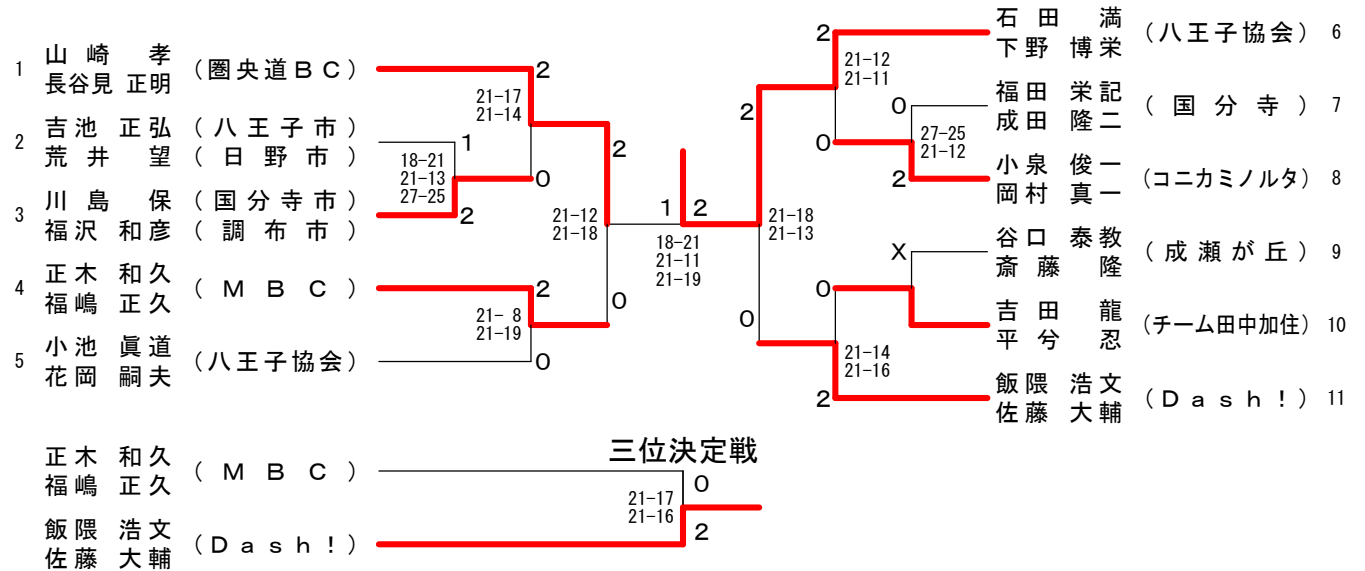

男子ダブルス 3部

男子ダブルス 4部

男子ダブルス 5部