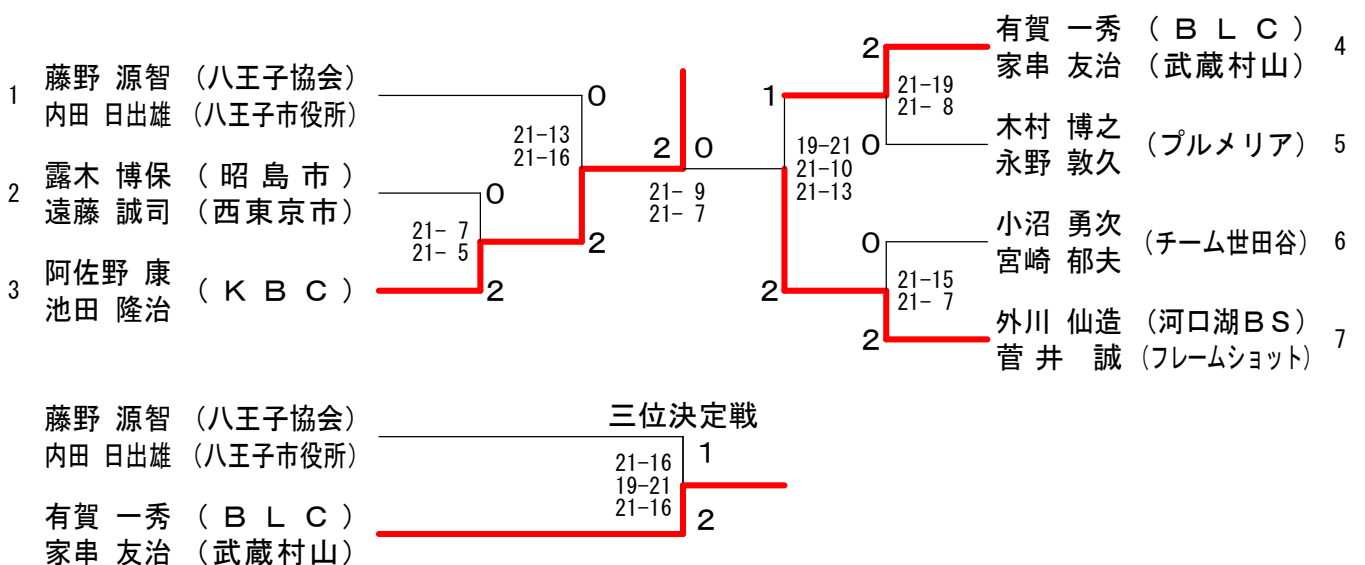

三位決定戦

男子ダブルス 3部

男子ダブルス 4部

男子ダブルス 5部

女子ダブルス 1 部

女子ダブルス 2部-1

1	中野 ひろみ (明星大学)	2	1	粕谷 紗希 (錦城高校)	30
2	渡邊 雪乃 (東京家政学院高校)	2	1	森 佑芽 (チームMM)	31
3	蛭沼 沙也 (都立戸山)	0	2	八田 百々美 (八王子高校)	32
4	滝沢 びあ (実践学園)	0	2	桑 名萌 (東久留米総合高校)	33
5	松崎 千穂 (i c u 高校)	0	2	笠原 梨央 (日野台高校)	34
6	村上 さくら (創価高校)	1	0	西口 海姫 (国学院久我山)	35
7	越川 七海 (アオキング)	2	2	田村 叶穂 (狛江高校)	36
8	春原 裕美 (昭島市)	0	2	中村 佳穂 (都立小川高校)	37
9	寺井 桃香 (UTHS)	2	2	高塩 みなみ (東京家政学院高校)	38
10	大野 真美 (チームシェイ)	2	2	高松 本直華 (小金井北高校)	39
11	益本 果歩 (拓殖大学第一高)	1	0	高橋 みなみ (工学院大学附属高校)	40
12	澤田 紗都子 (小平西高校)	2	0	杉本 樹佑 (O P P I)	41
13	佐々木 菜子 (錦城高校)	2	2	田代 流楓 (小平西高校)	42
14	太田 妃美 (八王子高校)	0	0	廣田 万優 (実践学園)	43
15	吉原 彩香 (八王子東)	0	0	深津 萌々 (とんぶ)	44
16	高橋 優希 (八王子実践高校)	2	2	赤尾 日和 (くろわっさん)	45
17	池沢 桃子 (拓殖大学第一高)	1	0	平本 明日花 (立川高校)	46
18	栗原 奈々 (小平西高校)	2	0	梅田 実咲 (都立国立高校)	48
19	小山 桃子 (工学院大学附属高校)	2	0	福田 夏美 (小平西高校)	49
20	新井 美涼 (都立翔陽高校)	2	0	小林 美結 (東京家政学院高校)	50
21	小椋 なみ (竹内一ず)	0	0	奥津 里花 (創価大学)	51
22	市川 華 (八王子高校)	2	2	志村 美里 (都立翔陽高校)	52
23	大川 あかり (さわか)	2	2	堀江 佳央 (八王子東)	53
24	豊永 実里 (八王子東)	0	0	千葉 みのり (都立三鷹中等教育)	54
25	永田 涼葉 (八王子東)	2	2	二見 真月 (拓殖大学第一高)	55
26	山本 百花 (立川高校)	2	0	二見 紀子 (狛江高校)	56
27	青柳 麻菜 (東京純心女子)	2	0	竹内 萌香 (かえつ有明高校)	57
28	渡辺 莉彩 (八王子高校)	2	0	鈴木 優奈 (小平西高校)	58
29	桑山 菜緒 (八王子実践高校)	1	0	深澤 亜香 (かえつ有明高校)	57
30	冠野 遠絵 (都立翔陽高校)	0	0	柴谷 佳寿美 (小平西高校)	58
31	鈴木 瑛絵 (立川高校)	0	0	指宿 優月 (都立三鷹中等教育)	54
32	藤本 穂乃華 (八王子高校)	0	0	庄子 未央 (八王子東)	53
33	柏葉 桃 (都立翔陽高校)	2	2	可児 つくし (都立三鷹中等教育)	54
34	三島 未央 (八王子東)	0	0	白石 和子 (八王子東)	53
35	成田 菜々美 (立川高校)	2	2	滝沢 美羽 (都立三鷹中等教育)	54
36	橋本 美来 (八王子東)	2	2	星野 穂 (都立三鷹中等教育)	54
37	三澤 亜美 (八王子東)	2	2	名塚 咲穂 (都立三鷹中等教育)	54
38	渡邊 千優 (八王子東)	2	2	谷本 花野 (都立三鷹中等教育)	54
39	芝端 舞侑 (八王子東)	2	2	遠藤 悠華 (都立三鷹中等教育)	54
40	安達 乙葉 (八王子東)	2	2	高橋 愛生 (都立三鷹中等教育)	54
41	相田 梓帆 (八王子東)	2	2	川又 真桜 (都立三鷹中等教育)	54
42	徳永 萌花 (八王子東)	2	2	土井 茉衣子 (都立三鷹中等教育)	54
43	濱田 萌 (八王子東)	2	2	仲西 美香 (都立三鷹中等教育)	54
44	野田 真友 (八王子東)	2	2	林崎 涼香 (都立三鷹中等教育)	54
45	林 風菜 (八王子東)	2	2	山口 ほのか (都立三鷹中等教育)	54
46	中石 那奈 (八王子東)	2	2	島田 結菜 (都立三鷹中等教育)	54
47	倉石 茉衣 (八王子東)	2	2	杉田 紗理奈 (都立三鷹中等教育)	54
48	遠藤 愛 (八王子東)	2	2	水越 世子 (都立三鷹中等教育)	54
49	高良 みゆき (八王子東)	2	2	花村 優香 (都立三鷹中等教育)	54
50	三箇 みお (八王子東)	2	2	柳澤 彩 (都立三鷹中等教育)	54
51	小林 由布子 (八王子東)	2	2	羽鳥 香花 (都立三鷹中等教育)	54
52	真田 若奈 (八王子東)	2	2	市川 春 (都立三鷹中等教育)	54
53	守重 歩香 (八王子東)	2	2	関 帆乃夏 (都立三鷹中等教育)	54
54	田中 優衣 (八王子東)	2	2	三橋 ひなの (都立三鷹中等教育)	54
55	名越 千夏 (八王子東)	2	2	嶋田 花 (都立三鷹中等教育)	54
56	青田 綾香 (八王子東)	2	2	立野 美帆 (都立三鷹中等教育)	54
57	長谷川 愛 (八王子東)	2	2	山生 優希 (都立三鷹中等教育)	54
58	八田 百々美 (八王子東)	2	2	葛生 奎乃 (都立三鷹中等教育)	54
59	桑名 萌生 (八王子東)	2	2		
60	懸本 千尋 (八王子東)	2	2		
61	小池 寿里 (八王子東)	2	2		