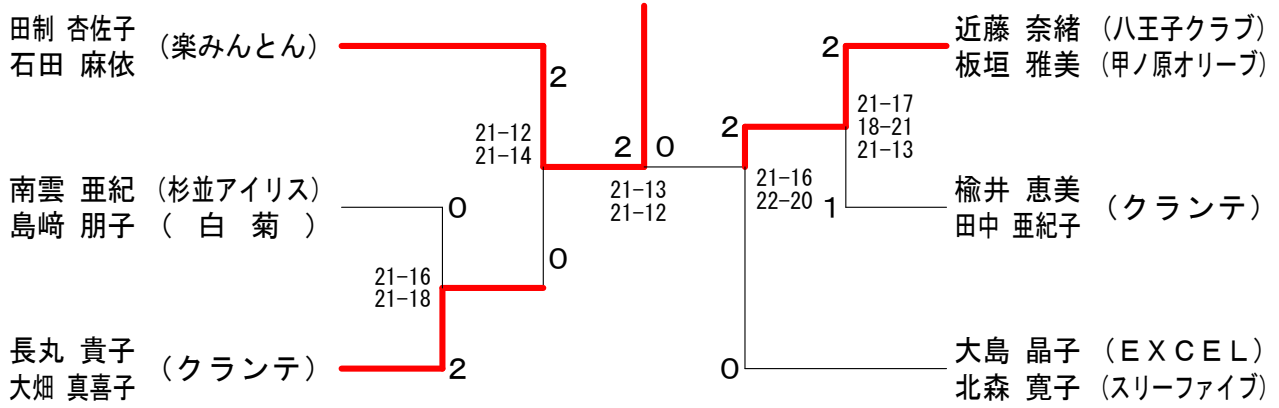

# 第29回武蔵野オープン選手権大会

平成30年9月15日 武蔵野総合体育館

## レディース1部