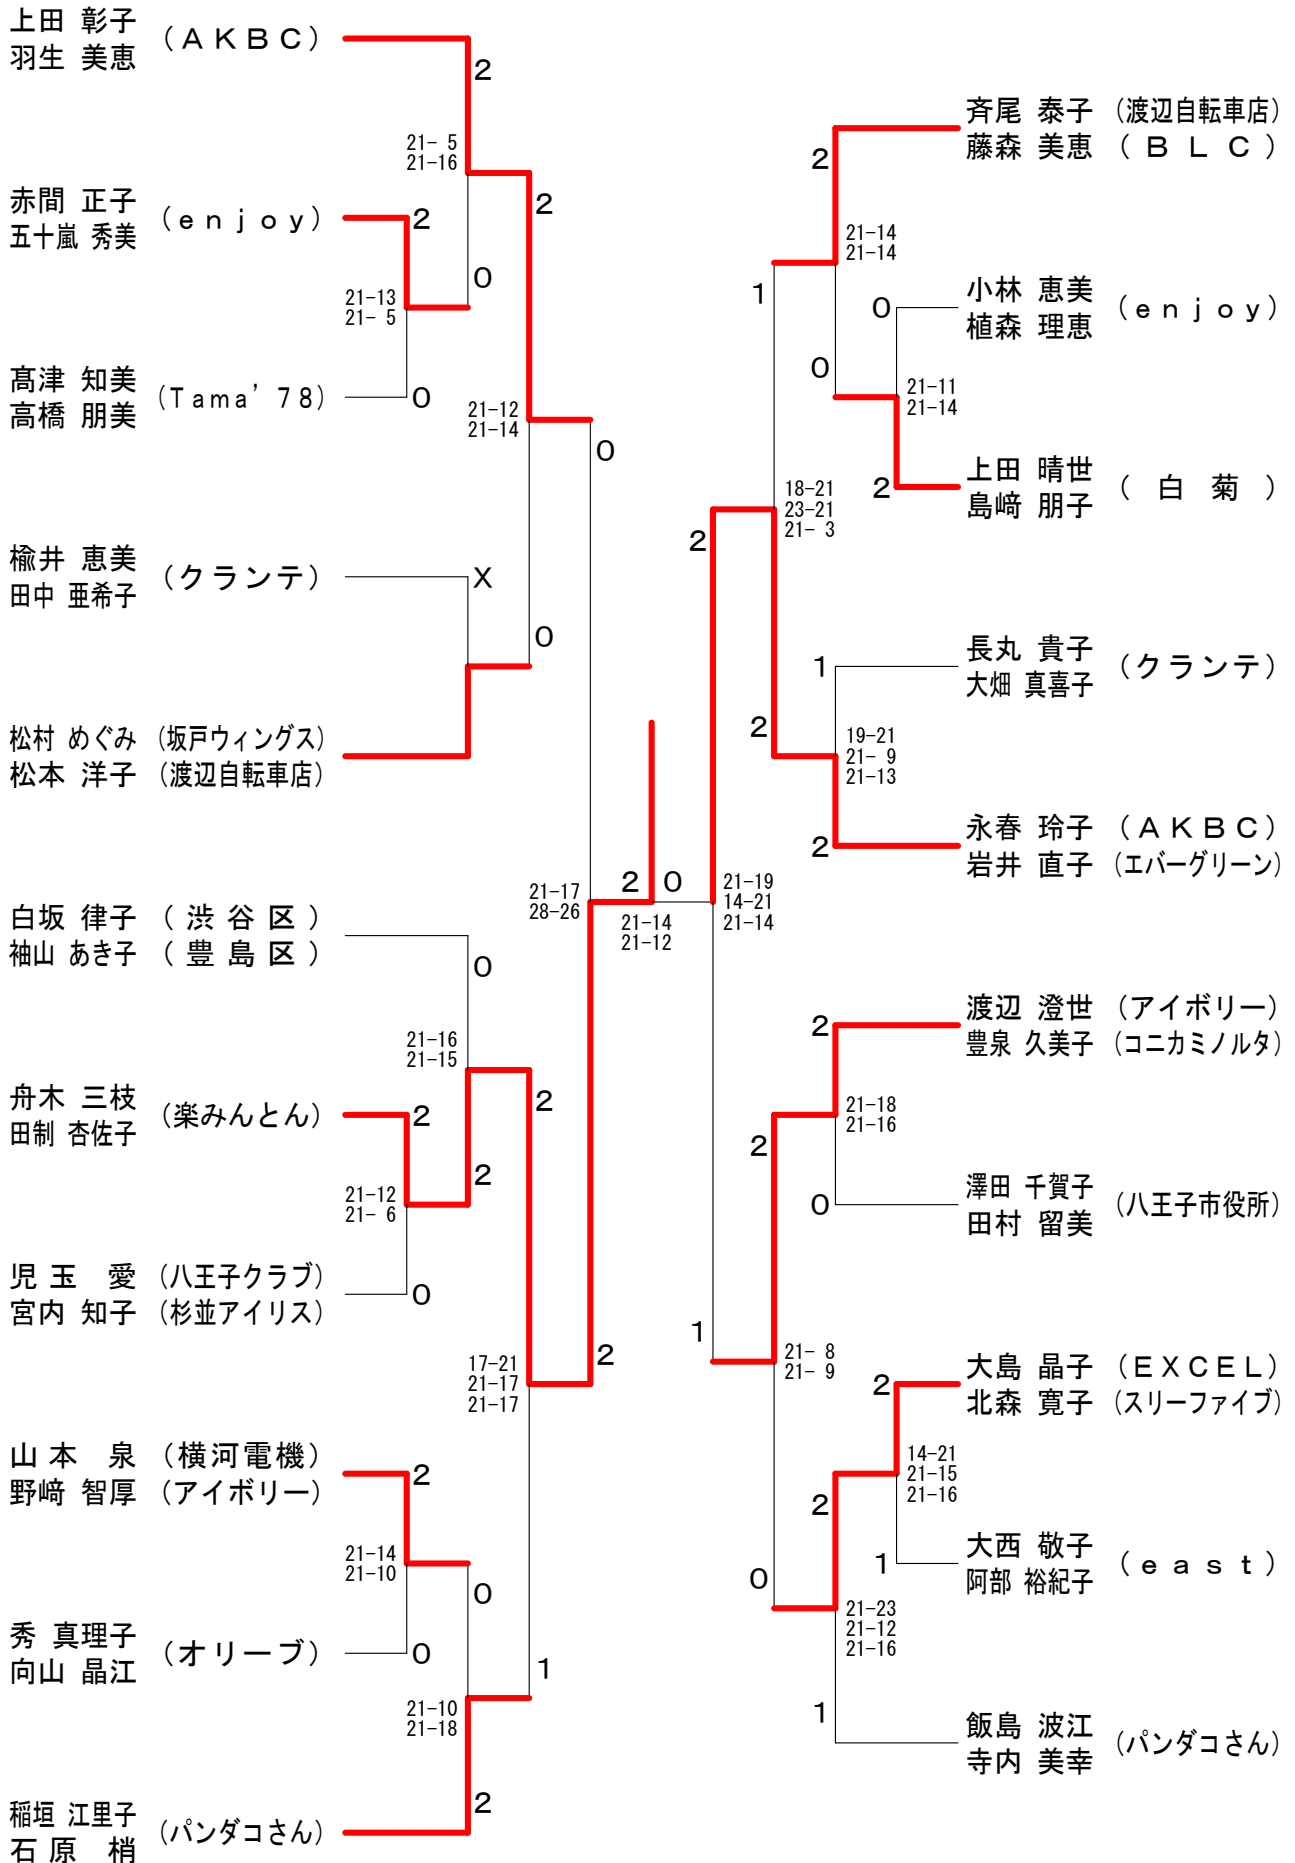

## 男子2部

女子2部

壮年女子3部

第29回武蔵野オープン選手権大会

平成30年9月16日 武蔵野総合体育館

壮年女子1部