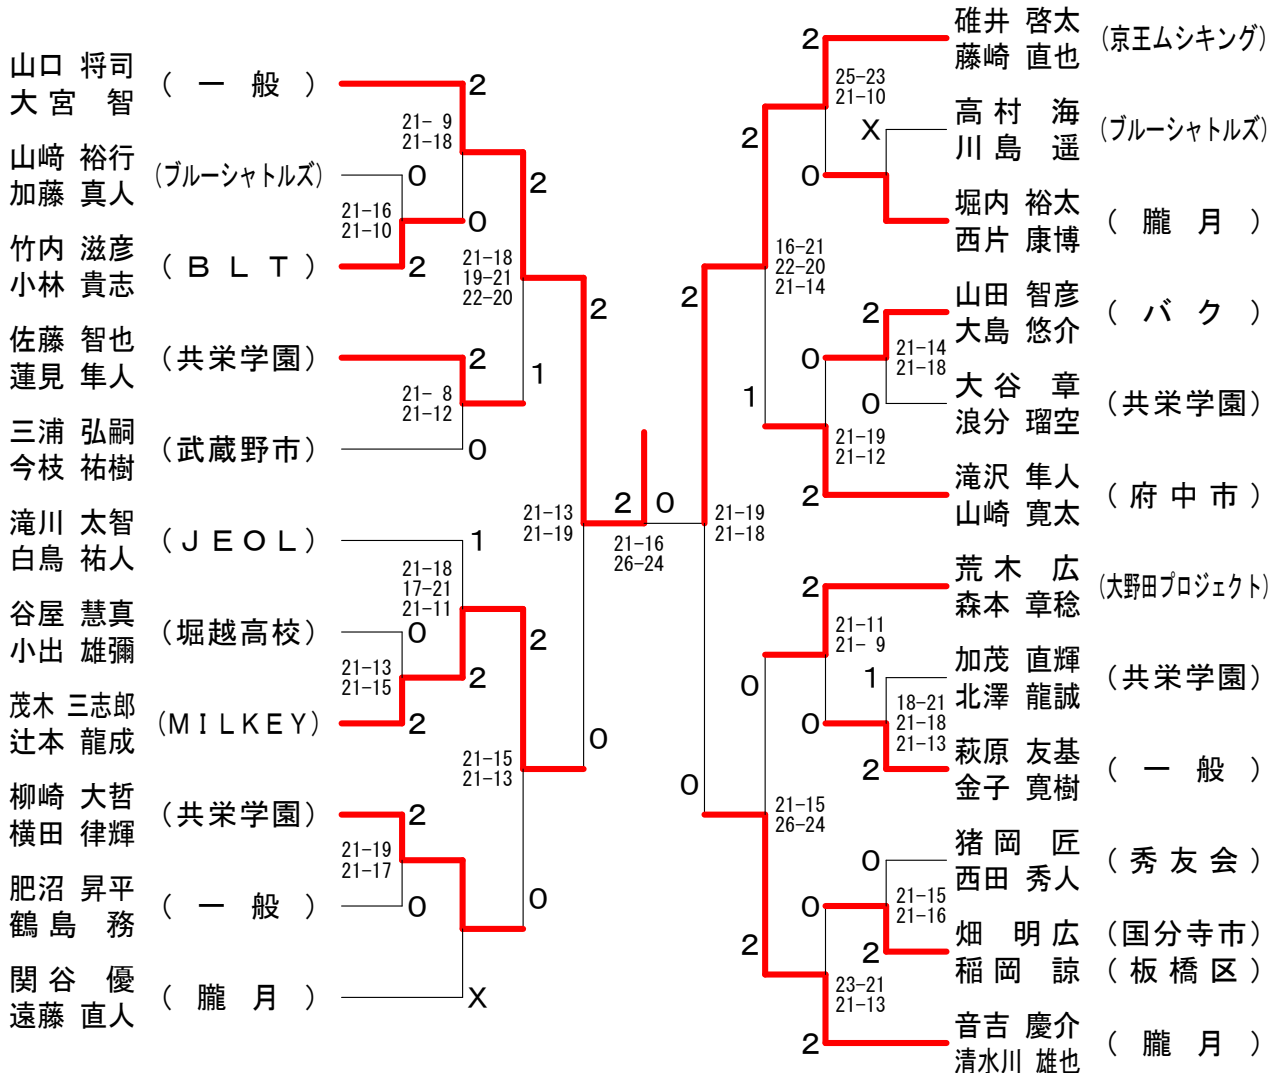

第29回武蔵野オープン選手権大会

平成30年9月16日 武蔵野総合体育館

男子1部

男子2部