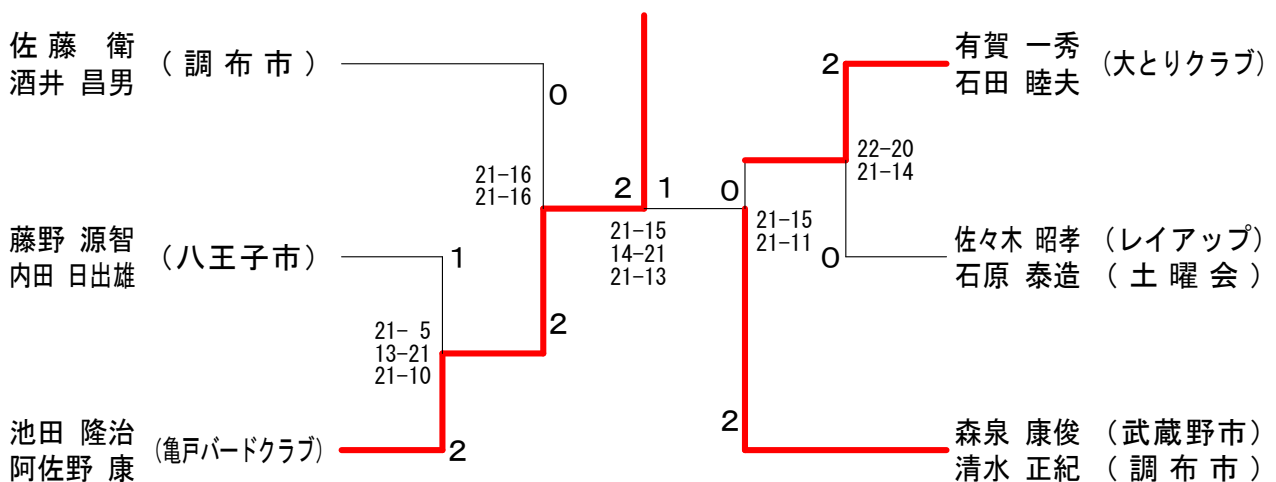

第29回武蔵野オープン選手権大会

平成30年9月16日 武蔵野総合体育館

壮年男子1部

壮年男子2部

壮年男子3部