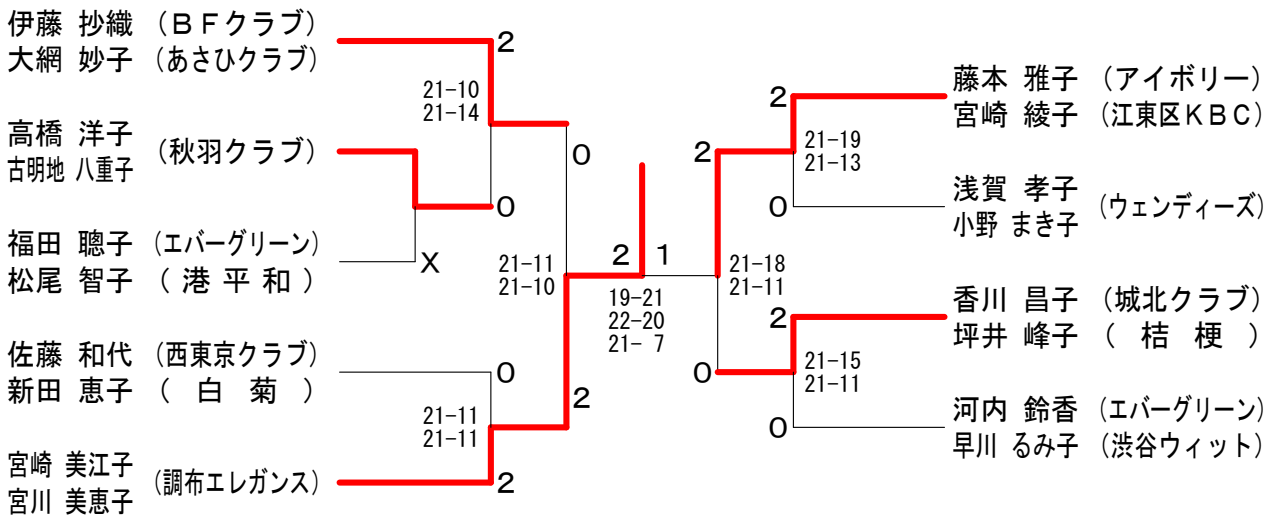

女子1部	村土	山田	高榎	橋本	鈴菅	木野	勝敗	順位
村山 祐美 (ラケットショップフジ)			x 21-23 21-18 19-21			o 21-19 21-12	M 1-1 G 3-2 P 103-93	2
高橋 未羽 (淑徳巣鴨)		o 23-21 18-21 21-19				o 21-13 21-10	M 2-0 G 4-1 P 104-84	1
鈴木 未野 (緑町クラブ)			x 19-21 12-21	x 13-21 10-21			M 0-2 G 0-4 P 54-84	3

女子2部

壮年女子3部