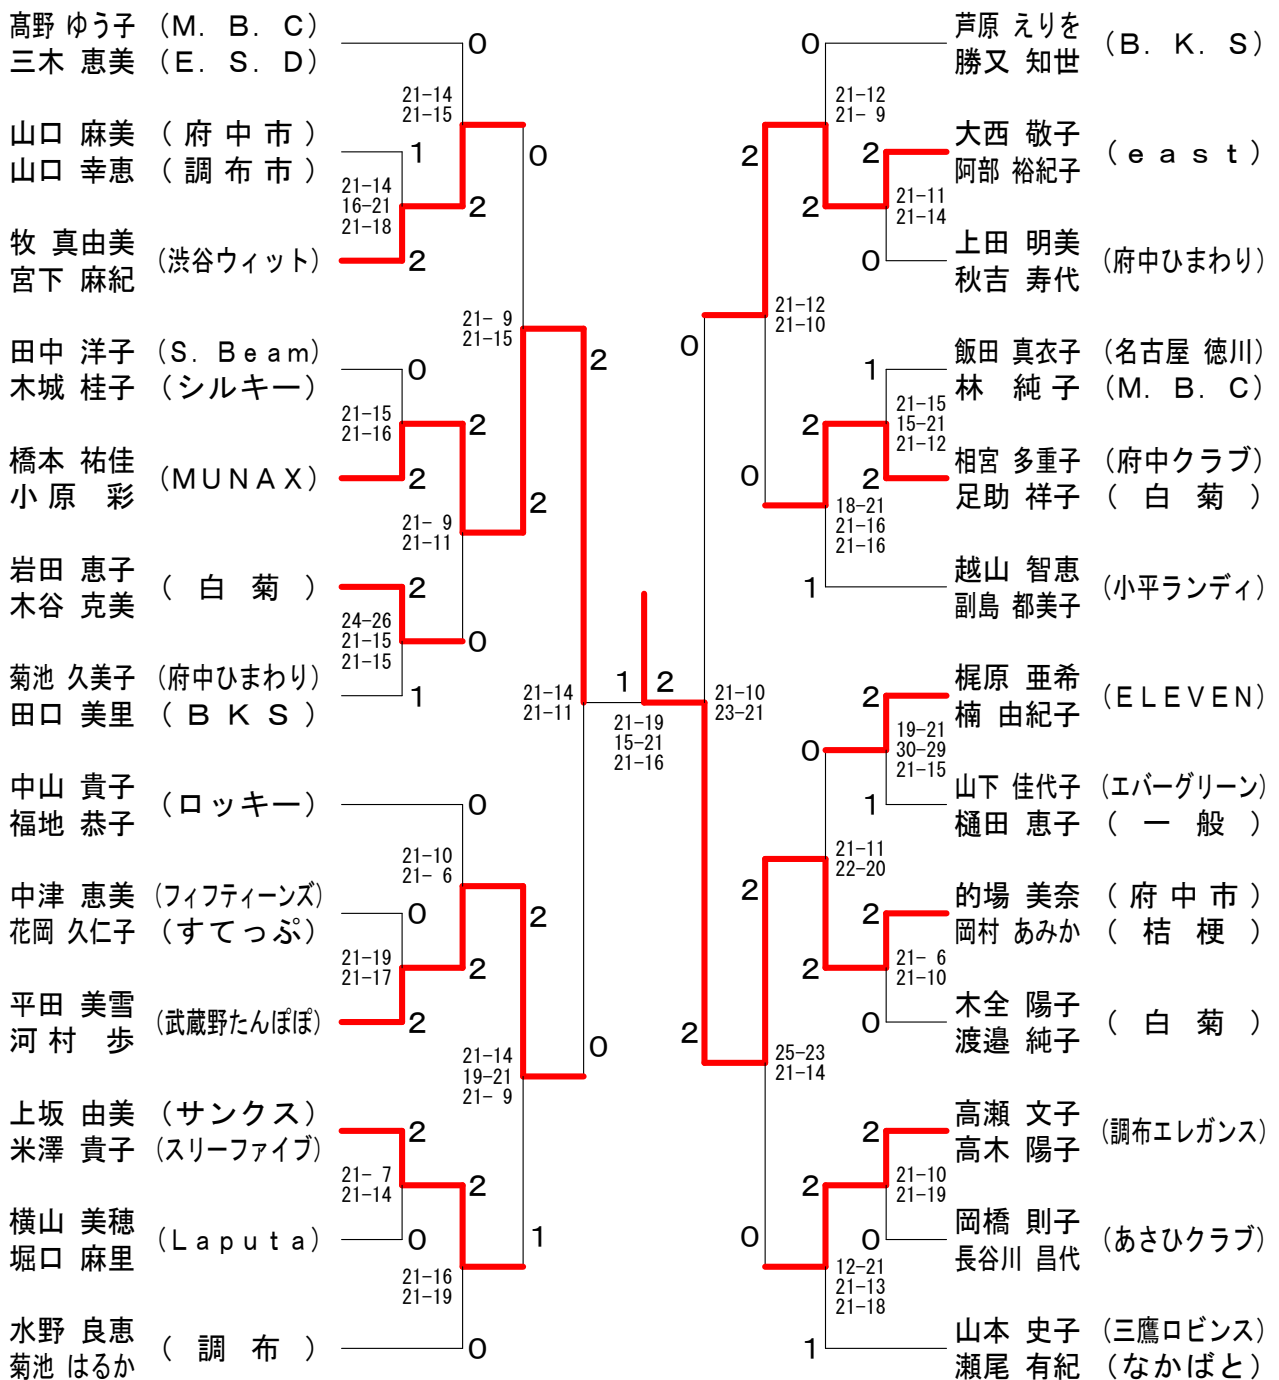

# 第29回武蔵野オープン選手権大会

平成30年9月15日 武蔵野総合体育館

## レディース1部

## レディース2部