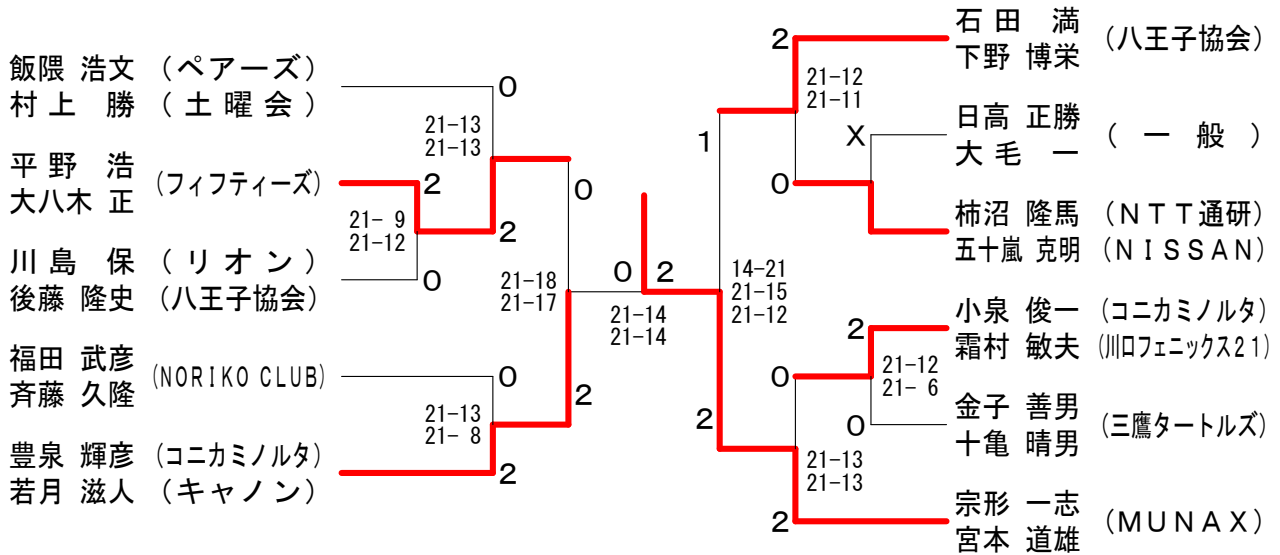

第29回武蔵野オープン選手権大会

平成30年9月16日 武蔵野総合体育館

壮年男子1部

壮年男子2部

壮年男子3部