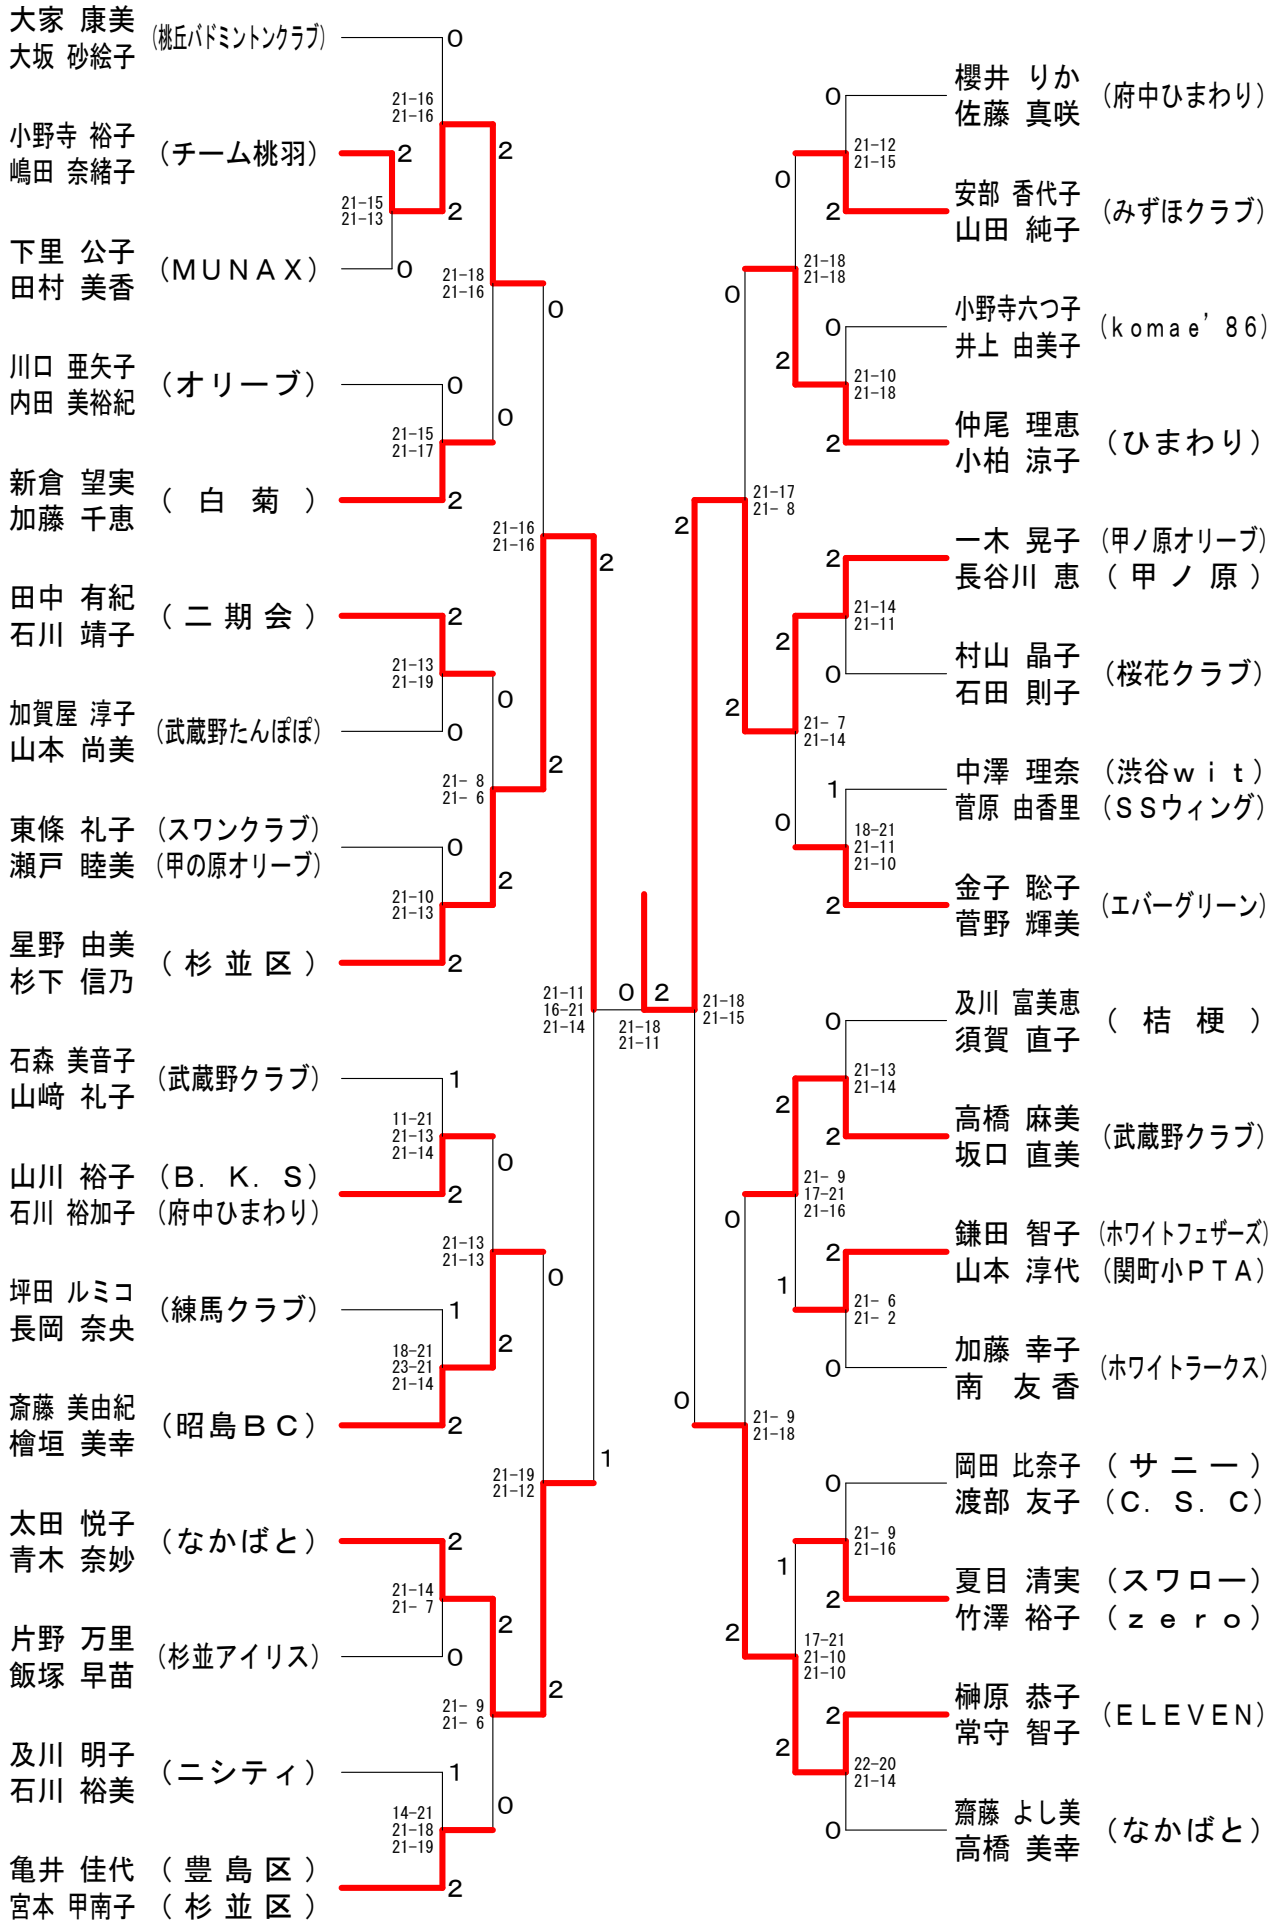

第29回武蔵野オープン選手権大会

平成30年9月15日 武蔵野総合体育館

レディース3部Aブロック