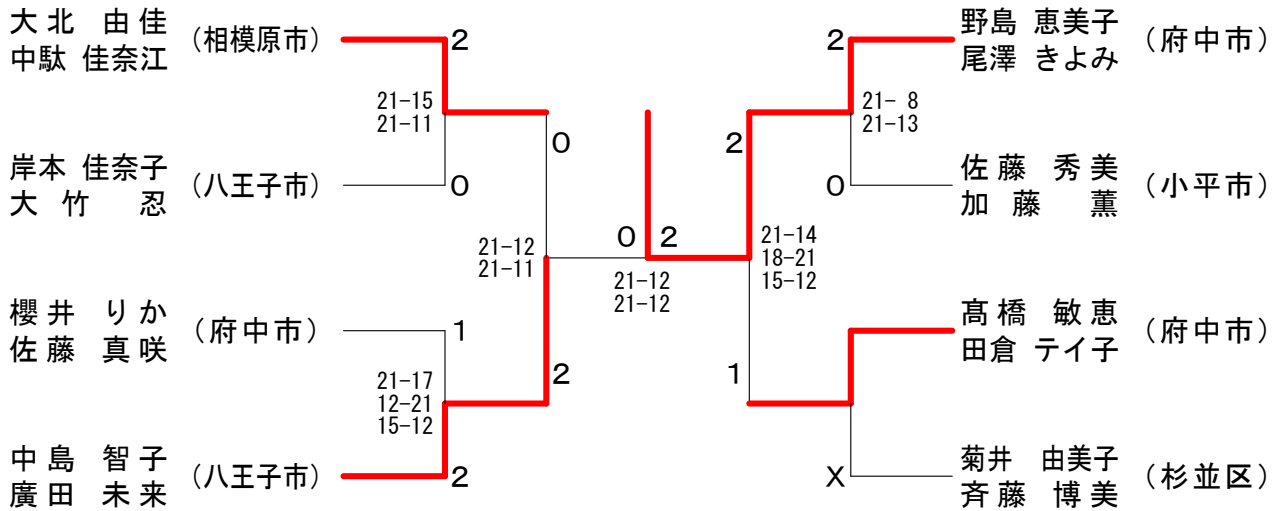

Bクラス 決勝トーナメント