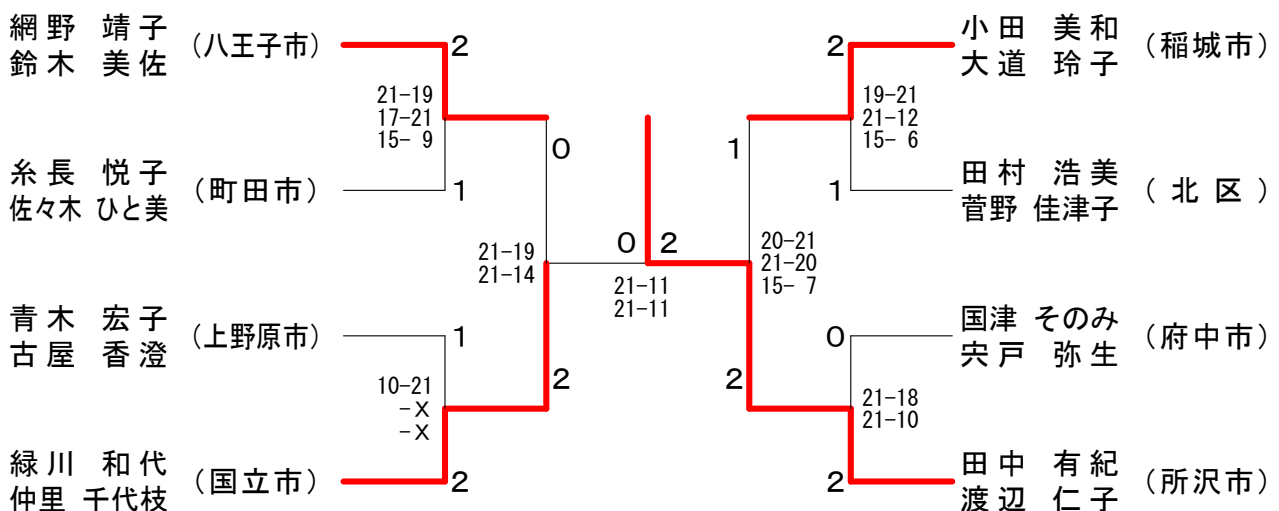

Dクラス 決勝トーナメント