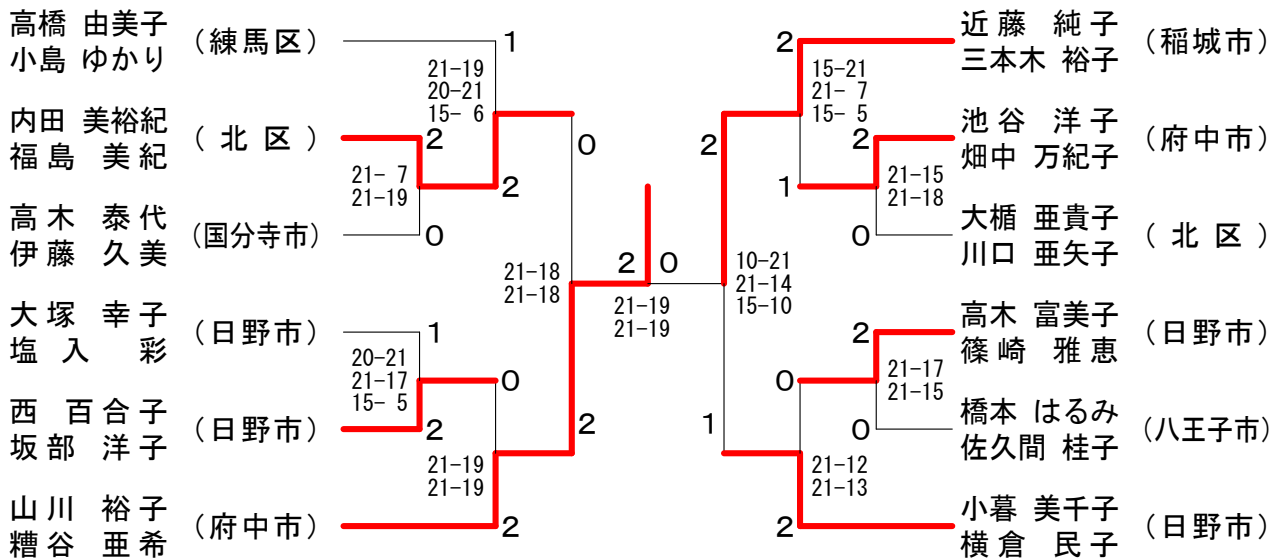

Cクラス 決勝トーナメント