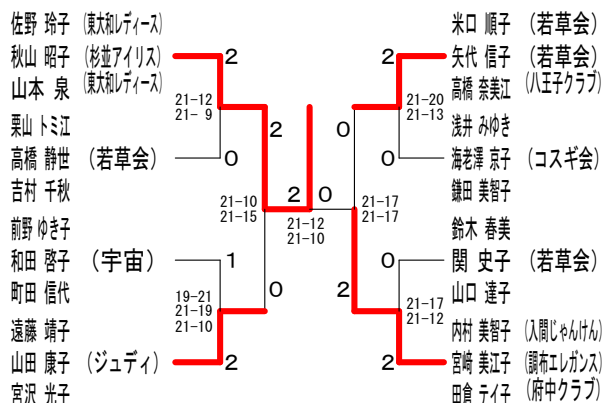

女子180部 決勝トーナメント