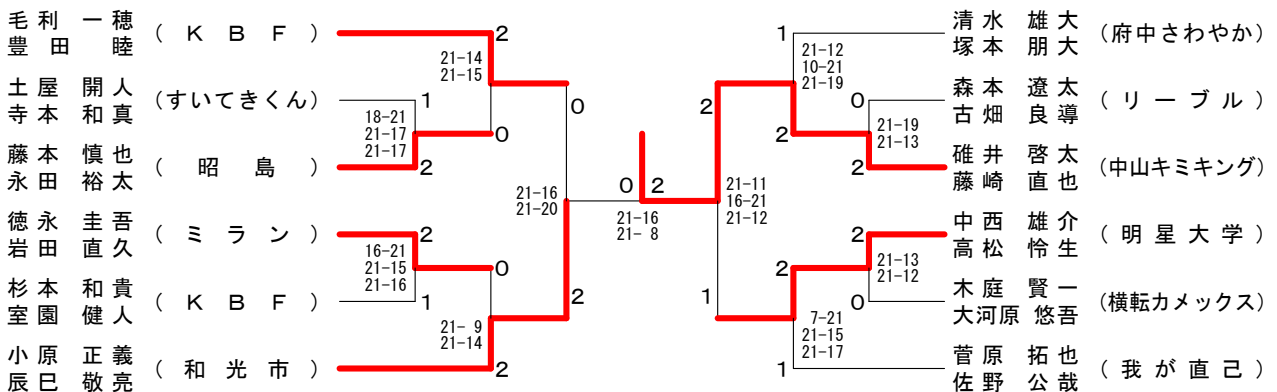

第5回青梅オープンバドミントン大会

平成30年6月17日 青梅市総合体育館

男子2部 Aブロック	森本古	毛利豊	平尾守	尾屋勝	勝敗	順位
森本 遼太 (リーブル) 古畑 良導	○	×	○	M 1-1 G 2-2 P 68-53	2	
毛利 一穂 (KBF) 豊田 睦	○	○	○	M 2-0 G 4-0 P 84-40	1	
平尾 洸夢 (都立多摩高校) 守屋 雄樹	×	×	○	M 0-2 G 0-4 P 25-84	3	

男子2部 Bブロック	中西高	菅生齋	徳永岩	永田勝	勝敗	順位
中西 雄介 (明星大学) 高松 怜生	○	○	×	M 1-1 G 3-3 P 116-109	2	
菅生 昌也 (府中さわやか) 齋藤 向太	×	○	×	M 0-2 G 1-4 P 89-102	3	
徳永 圭吾 (ミラン) 岩田 直久	○	○	○	M 2-0 G 4-1 P 97-91	1	

男子2部 Cブロック	小原辰	木庭大	勝侯山	侯中勝	勝敗	順位
小原 正義 (和光市) 辰巳 敬亮	○	○	○	M 2-0 G 4-0 P 84-53	1	
木庭 賢一 (横転カメックス) 大河原 悠吾	×	○	○	M 1-1 G 2-2 P 69-72	2	
勝侯 恭也 (鹿島学園高校) 山中 陽太 (目黒学院高校)	×	×	○	M 0-2 G 0-4 P 56-84	3	

男子2部 Dブロック	清水塚	土屋本	下大田	田森勝	勝敗	順位
清水 雄大 (府中さわやか) 塚本 朋大	○	○	○	M 2-0 G 4-1 P 101-72	1	
土屋 開人 (すいてきくん) 寺本 和真	×	○	○	M 1-1 G 2-2 P 65-72	2	
下田 真夏 (清瀬YON) 大森 丈彰	×	×	○	M 0-2 G 1-4 P 79-101	3	

男子2部 Eブロック	山浦中	藤本永	碓井藤	井崎勝	勝敗	順位
山浦 忠昭 (リーブル) 中山 雄介	×	×	×	M 0-2 G 2-4 P 106-116	3	
藤本 慎也 (昭島) 永田 裕太	○	×	×	M 1-1 G 2-3 P 76-100	2	
碓井 啓太 (中山キミキング) 藤崎 直也	○	○	○	M 2-0 G 4-1 P 104-70	1	

男子2部 Fブロック	鍋倉村	樋口西	口本室	杉本園	菅原野	勝敗	順位
鍋倉 生 (徳リクリチャイニーズ) 村上 和紀	○	×	×	M 1-2 G 3-4 P 121-114	3		
樋口 拓海 (都立多摩高校) 西本 来海	×	○	×	M 0-3 G 0-6 P 60-126	4		
杉本 和貴 (KBF) 室園 健人	○	○	×	M 2-1 G 4-3 P 133-122	2		
菅原 拓也 (我が直己) 佐野 公哉	○	○	○	M 3-0 G 6-0 P 126-78	1		

男子2部 決勝トーナメント