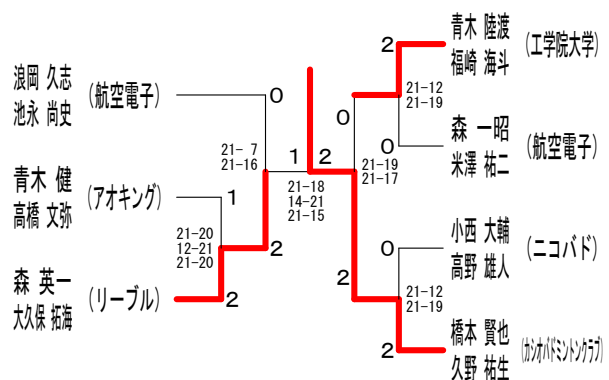

第5回青梅オープンバドミントン大会

平成30年6月17日 青梅市総合体育館

男子3部 Aブロック	浪岡池永	北岡久	米森小池	勝敗	順位
浪岡久志 (航空電子) 池永尚史	○	○	M 2-0 G 4-1 P 93-76	1	
北岡健一郎 (翼球塾) 斉藤久隆	×	○	M 1-1 G 3-2 P 85-76	2	
米森豪 (工学院大学) 小池翔太	×	×	M 0-2 G 0-4 P 58-84	3	

男子3部 Bブロック	青木高橋	三浦山口	山根高島田	勝敗	順位
青木健 (アオキング) 高橋文弥	○	○	M 2-0 G 4-0 P 84-43	1	
三浦峻平 (Even Right) 山口裕史	×	○	M 1-1 G 2-2 P 65-70	2	
山根茂樹 (工学院大学) 高島田礼	×	×	M 0-2 G 0-4 P 48-84	3	

男子3部 Cブロック	山村牛込	森大久保	中野常磐	勝敗	順位
山村英之 (フリー) 牛込太一	×	×	M 0-2 G 0-4 P 49-84	3	
森英一 (リーブル) 大久保拓海	○	○	M 2-0 G 4-0 P 84-51	1	
中野哲朗 (キトコムギ) 常磐庄平	○	×	M 1-1 G 2-2 P 68-66	2	

男子3部 Dブロック	青木福崎	港増	田村齋藤	勝敗	順位
青木陸渡 (工学院大学) 福崎海斗	○	○	M 2-0 G 4-0 P 84-53	1	
港理樹 (アオキング) 増歩輝	×	×	M 0-2 G 0-4 P 41-84	3	
田村明裕 (F P) 齋藤雄輔	×	○	M 1-1 G 2-2 P 71-59	2	

男子3部 Eブロック	渡辺斉藤	松澤新井	森米澤	勝敗	順位
渡辺健太 (Even Right) 斉藤健司	×	×	M 0-2 G 0-4 P 56-84	3	
松澤竜二 (所沢BSS) 新井祐輔	○	×	M 1-1 G 3-2 P 86-76	2	
森一昭 (航空電子) 米澤祐二	○	○	M 2-0 G 4-1 P 99-81	1	

男子3部 Fブロック	竹菅内原	小西高野	山口合川	古橋石井	勝敗	順位
竹内英雄 (一般) 菅原隆洋	×	×	×	×	M 0-3 G 0-6 P 0-126	4
小西大輔 (ニコパド) 高野雄人	○	○	○	○	M 3-0 G 6-0 P 126-38	1
山口洋介 (長瀬BC) 合川順之	×	×	○	○	M 2-1 G 4-2 P 109-59	2
古橋治紀 (Even Right) 石井拳人	×	×	×	○	M 1-2 G 2-4 P 72-84	3

男子3部 Gブロック	矢ヶ部佐藤	橋本久野	検見崎犬塚	勝敗	順位
矢ヶ部聖也 (IBC) 佐藤晃彦	×	○	M 1-1 G 3-2 P 96-97	2	
橋本賢也 (カホバドミントンクラブ) 久野祐生	○	○	M 2-0 G 4-1 P 104-68	1	
検見崎浩児 (一般) 犬塚佑樹	×	×	M 0-2 G 0-4 P 49-84	3	

男子3部 決勝トーナメント