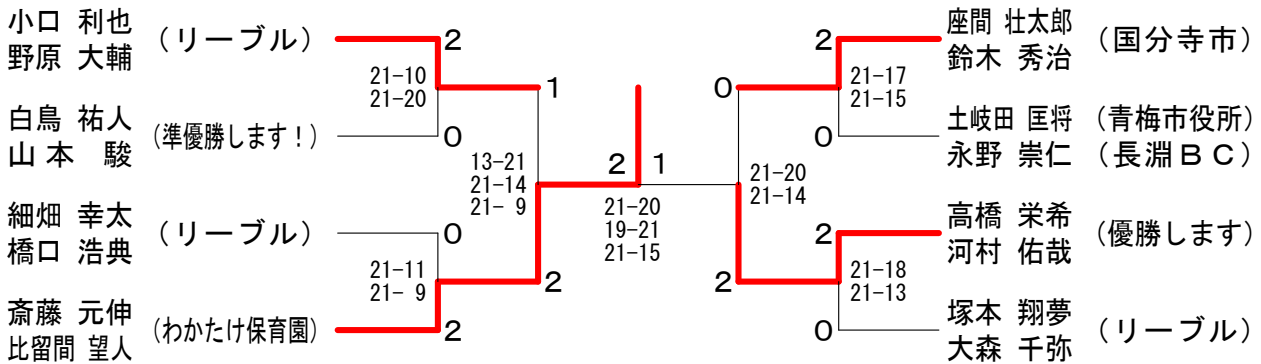

第5回青梅オープンバドミントン大会

平成30年6月17日 青梅市総合体育館

男子1部 Aブロック	高橋 河村	新井 宮澤	小口 久世	勝敗	順位
高橋 栄希 (優勝します) 河村 佑哉	○	×	M 1-1 G 2-2 P 69-73	2	
新井 隆明 (ブラックス) 宮澤 洋亮	×	×	M 0-2 G 0-4 P 61-84		
小口 利也 (リーブル) 久世 健人	○	○	M 2-0 G 4-0 P 84-57		

男子1部 Bブロック	斎藤 比留間	土岐田 永野	矢澤 関塚	勝敗	順位
斎藤 元伸 (わかたけ保育園) 比留間 望人	○	○	M 2-0 G 4-0 P 84-52	1	
土岐田 匡将 (青梅市役所) 永野 崇仁 (長淵BC)	×	○	M 1-1 G 2-2 P 70-68		
矢澤 龍治 (武蔵野市) 関塚 篤 (武蔵村山市)	×	×	M 0-2 G 0-4 P 50-84		

男子1部 Cブロック	細橋 橋口	森田 溝口	座間 鈴木	勝敗	順位
細橋 幸太 (リーブル) 橋口 浩典	○	×	M 1-1 G 3-2 P 93-92	2	
森田 晶平 (福生市) 溝口 大 (あきる野市)	×	×	M 0-2 G 0-4 P 60-84		
座間 壮太郎 (国分寺市) 鈴木 秀治	○	○	M 2-0 G 4-1 P 103-80		

男子1部 Dブロック	白鳥 山本	塚本 大森	西田 田木	勝敗	順位
白鳥 祐人 (準優勝します!) 山本 駿	×	○	M 1-1 G 3-3 P 115-118	2	
塚本 翔夢 (リーブル) 大森 千弥	○	○	M 2-0 G 4-1 P 104-84		
西田 隆一郎 (わかたけ保育園) 田木 博貴	×	×	M 0-2 G 1-4 P 86-103		

男子1部 決勝トーナメント

男子60歳以上の部	縦中 木澤	谷江 藤川	関吉 谷澤	勝敗	順位
縦木 敏朗 (日野) 中澤 睦夫 (八王子)	×	×	M 0-2 G 0-4 P 0-84	3	
谷藤 誠 (長淵BC) 江川 英治 (ブラックス)	○	○	M 2-0 G 4-1 P 102-56		
関谷 純市 (ブラックス) 吉澤 豊 (長淵BC)	○	×	M 1-1 G 3-2 P 98-60