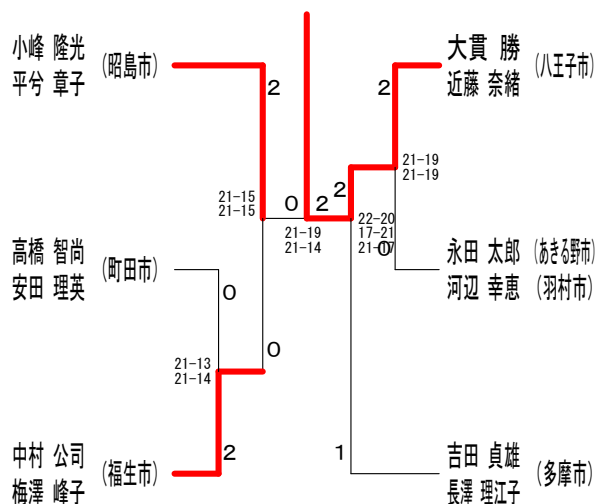

1	部	北岡 幸一 (福生市) 浅利 亜弥 (あきる野市)	高木 裕史 (福生市) 浅井 陽子 (府中市)	小寺 智浩 (調布市) 松田 桜	勝敗	順位
		○ 21-18 21-13	○ 21-19 21-13	M 2-0 G 4-0 P 84-63	1	
		× 18-21 13-21	○ 22-20 5-21 22-20	M 0-2 G 1-4 P 92-91	3	
		× 19-21 13-21	○ 22-20 5-21 22-20	M 1-1 G 2-3 P 81-103	2	

3 部 Aブロック	小峰 隆光 (昭島市) 平兮 章子	的場 工 (府中市) 的場 美奈	小泉 俊一 (東村山市) 小泉 みさよ	永田 太郎 (あきる野市) 河辺 幸恵 (羽村市)	勝敗	順位
	○ 21-14 18-21 21-17	○ 21-12 21-9	○ 21-15 17-21 21-14	M 3-0 G 6-2 P 161-123	1	
	× 14-21 21-18 17-21	○ 21-16 21-13	× 15-21 21-18 17-21	M 1-2 G 4-4 P 147-149	3	
	× 12-21 9-21	× 16-21 13-21	× 16-21 16-21	M 0-3 G 0-6 P 82-126	4	
	× 15-21 21-17 21-17	○ 21-15 18-21 21-17	○ 21-16 21-16	M 2-1 G 5-3 P 152-144	2	

3 部 Bブロック	吉田 貞雄 (多摩市) 長澤 理江子	根本 聖司 (八王子市) 増子 佳美	高橋 智尚 (町田市) 安田 理英	勝敗	順位
	○ 22-20 21-11	○ 21-17 19-21 21-17	M 2-0 G 4-1 P 104-86	1	
	× 20-22 11-21	× 14-21 15-21	M 0-2 G 0-4 P 60-85	3	
	× 17-21 21-19 17-21	○ 21-14 21-15	M 1-1 G 3-2 P 97-90	2	

3 部 Cブロック	中村 公司 (福生市) 梅澤 峰子	大貫 勝 (八王子市) 近藤 奈緒	宝迫 俊久 (西東京市) 長谷川 起世子 (稲城市)	勝敗	順位
	× 21-15 16-21 14-21	○ 21-16 21-9	M 1-1 G 3-2 P 93-82	2	
	○ 15-21 21-16 21-14	○ 21-10 21-9	M 2-0 G 4-1 P 99-70	1	
	× 16-21 9-21	× 10-21 9-21	M 0-2 G 0-4 P 44-84	3	

3部 決勝トーナメント