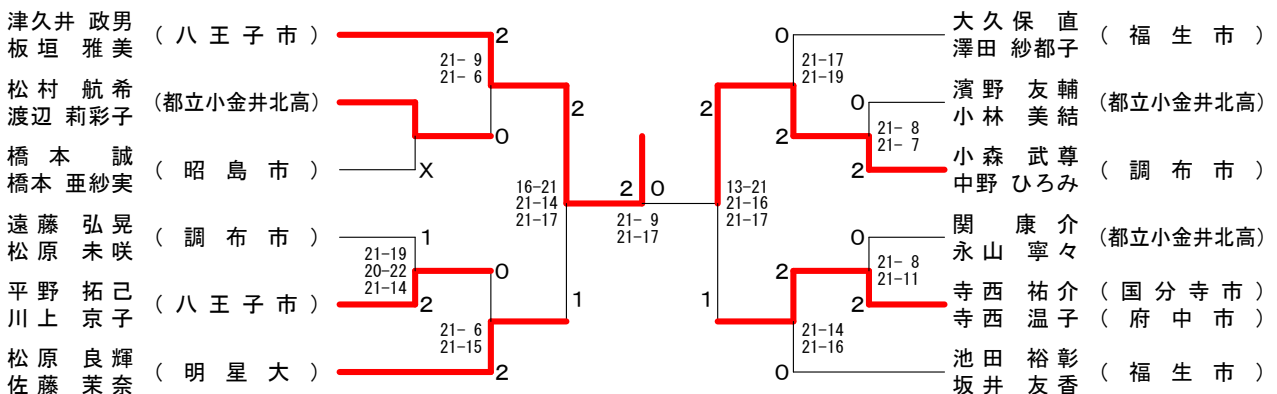

第45回三多摩総合混合ダブルス選手権大会 平成30年6月17日 福生市中央体育館

2部 Aブロック	津久井 板垣 雅美	関山 永山 寧々	大野 福田 夏美	山本 本田 綾音	勝敗	順位
津久井 政男 板垣 雅美 (八王子市)	○	○	○	○	M 3-0 G 6-0 P 126-32	1
関 康介 永山 寧々 (都立小金井北高)	×	○	○	○	M 2-1 G 4-3 P 119-123	2
大野 龍義 福田 夏美 (都立小金井北高)	×	×	○	×	M 0-3 G 0-6 P 72-127	4
山本 高嗣 矢田 綾音 (調布南高)	×	×	○	○	M 1-2 G 3-4 P 102-137	3

2部 Bブロック	橋本 誠 亜紗実	池田 裕彰 友香	高橋 颯太 まりん	渡部 文 愛	勝敗	順位
橋本 誠 橋本 亜紗実 (昭島市)	×	×	○	○	M 2-1 G 4-2 P 113-95	2
池田 裕彰 坂井 友香 (福生市)	○	○	○	○	M 3-0 G 6-0 P 126-61	1
高橋 颯太 稲井 まりん (都立小金井北高)	×	×	○	○	M 1-2 G 2-5 P 91-135	3
渡部 文 入野 愛 (調布南高)	×	×	×	○	M 0-3 G 1-6 P 101-140	4

2部 Cブロック	大久保 直 紗都子	中村 天俊 あゆみ	松村 航希 莉彩子	勝敗	順位
大久保 直 (福生市) 澤田 紗都子 (昭島市)	○	○	○	M 2-0 G 4-0 P 84-29	1
中村 天俊 堀米 あゆみ (都立小金井北高)	×	○	×	M 0-2 G 0-4 P 38-84	3
松村 航希 渡辺 莉彩子 (都立小金井北高)	×	○	○	M 1-1 G 2-2 P 55-64	2

2部 Dブロック	寺西 祐介 温子	松原 良輝 茉菜	廣野 絢太 南美	勝敗	順位
寺西 祐介 (国分寺市) 寺西 温子 (府中市)	×	○	○	M 1-1 G 3-2 P 87-86	2
松原 良輝 佐藤 茉菜 (明星大)	○	○	○	M 2-0 G 4-1 P 103-61	1
廣野 絢太 渡邊 南美 (都立小金井北高)	×	×	○	M 0-2 G 0-4 P 41-84	3

2部 Eブロック	金井 政嗣 美空	遠藤 弘晃 未咲	濱野 友輔 美結	勝敗	順位
金井 政嗣 (多摩市) 佐々木 美空 (東大和高)	×	×	×	M 0-2 G 0-4 P 0-84	3
遠藤 弘晃 松原 未咲 (調布市)	○	○	○	M 2-0 G 4-0 P 84-22	1
濱野 友輔 小林 美結 (都立小金井北高)	○	×	○	M 1-1 G 2-2 P 64-42	2

2部 Fブロック	小森 武尊 ひろみ	平野 拓己 京子	原田 宗伸 小椎尾彩	勝敗	順位
小森 武尊 (調布市) 中野 ひろみ	○	○	○	M 2-0 G 4-0 P 84-31	1
平野 拓己 川上 京子 (八王子市)	×	○	○	M 1-1 G 2-2 P 62-67	2
原田 宗伸 小椎尾 彩 (都立小金井北高)	×	×	○	M 0-2 G 0-4 P 36-84	3

2部 決勝トーナメント