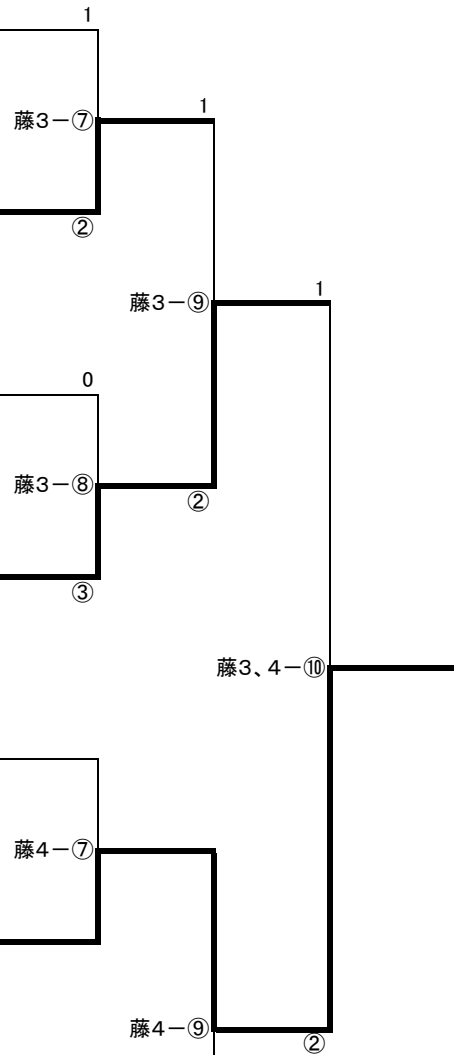

《フジカップ 女子》

平成30年3月17日(土)会場:藤久保中

予選リーグ

決勝トーナメント

フジカップ Aリーグ	あ	い	う	得失差	順位
あ 向陽B		③	③		1
い 藤久保C(オープン)	0		0		3
う 富士見東B	0	③			2

フジカップ Bリーグ	え	お	か	得失差	順位
え 川越砂B		1	0		3
お 大井東B	②		0		2
か 福岡B	③	③			1

フジカップ Cリーグ	き	く	け	得失差	順位
き 勝瀬B		1	③		2
く 高萩B	②		②		1
け 入間野B	0	1			3

フジカップ Dリーグ	こ	さ	し	得失差	順位
こ 富士見台B		1	1		3
さ 三芳東B	②		1		2
し 高萩北B	②	②			1

フジカップ Eリーグ	す	せ	そ	得失差	順位
す 豊岡B		②	1	2	1
せ 三芳B	1		②	2	2
そ 富士見西B	②	1		-4	3

フジカップ Fリーグ	た	ち	つ	得失差	順位
た 千代田B		②	②		1
ち 藤久保B	1		③		2
つ 本郷B	1	0			3

フジカップ Gリーグ	て	と	な	得失差	順位
て 飯能第一B		③	②		1
と 水谷B	0		1		3
な 葦原B	1	0			2

フジカップ Hリーグ	に	ぬ	ね	得失差	順位
に 志木B		③	1		2
ぬ 福岡C(オープン)	0		1		3
ね 大井B	②	②			1

1位 千代田中学校(坂戸市)

2位 高萩北中学校(日高市)

3位 福岡中学校(ふじみ野市)

3位 大井中学校(ふじみ野市)

※予選リーグの進行は、別紙を参照してください。

※審判は、ラインの判定のみ行う。ポイントのコールは、レシーバーが準備出来次第、サーバーがコールす

※一つの対戦が終わり次第、ポイントの切れ目に注意して、途中から入る。

※初戦以外、選手確認・トス・審判決めは本部で行う。

※決勝トーナメントは、浜中式解除で行う。