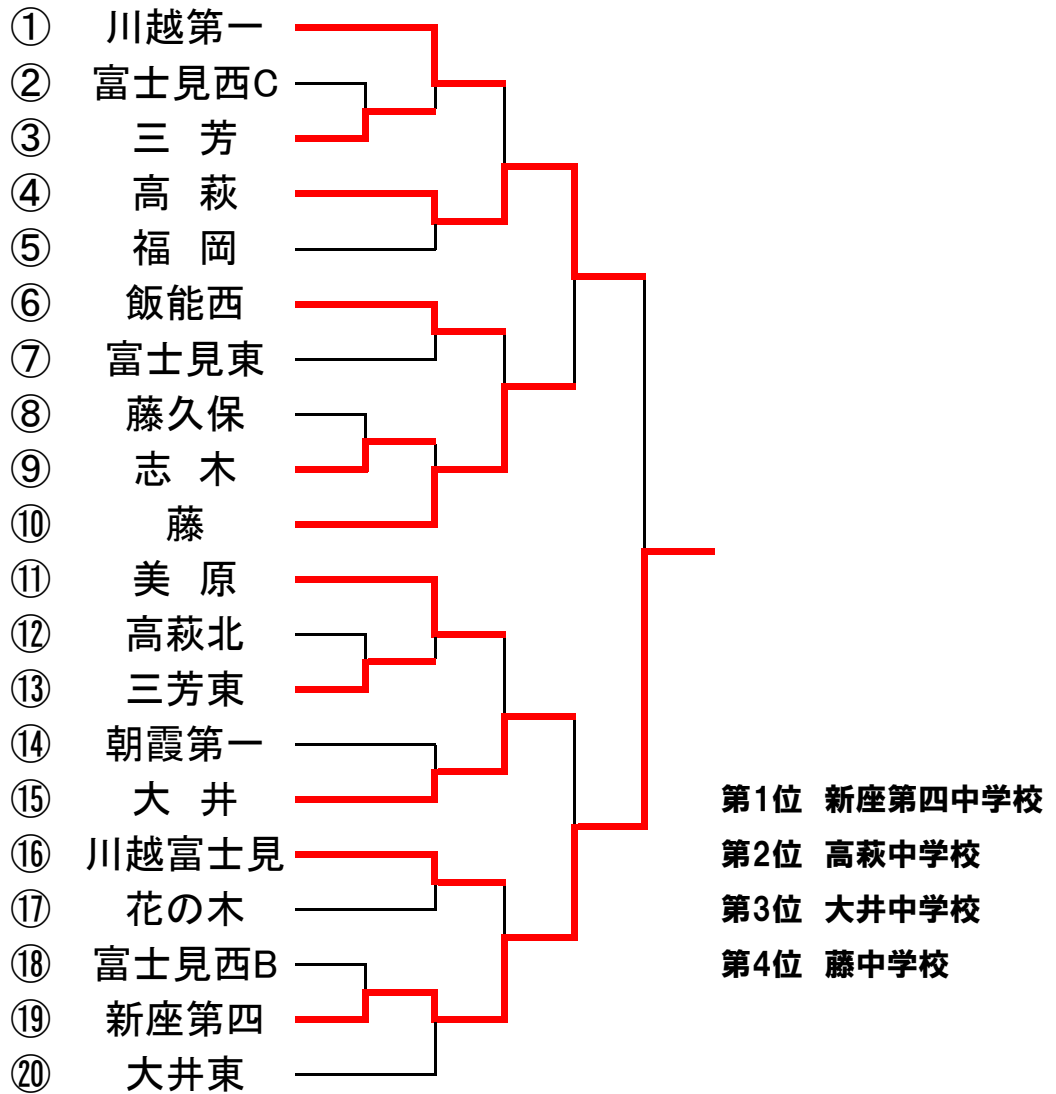

※審判は、ラインの判定のみ行う。ポイントのコールは、レシーバーが準備出来次第、サーバーがコールす

※一つの対戦が終わり次第、ポイントの切れ目に注意して、途中から入る。

※初戦以外、選手確認・トス・審判決めは本部で行う。

※決勝トーナメントは、浜中式解除で行う。

平成30年3月18日(日)
会場: 藤久保中学校・富士見西中学校

【スリクソンカップ男子】

平成30年3月18日(日)
会場:藤久保中学校

【フジカップ男子】