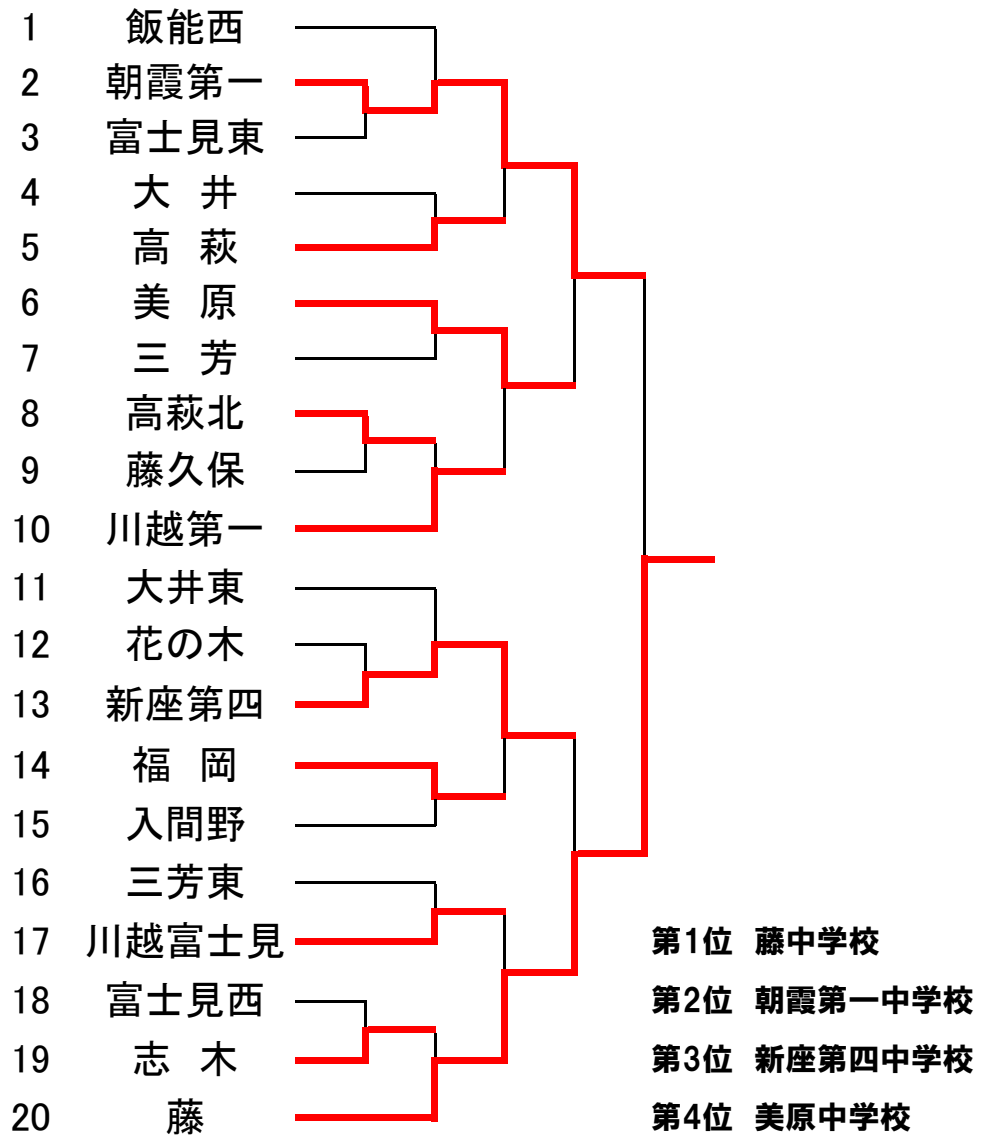

※審判は、ラインの判定のみ行う。ポイントのコールは、レシーバーが準備出来次第、サーバーがコールす

※一つの対戦が終わり次第、ポイントの切れ目に注意して、途中から入る。

※初戦以外、選手確認・トス・審判決めは本部で行う。

※決勝トーナメントは、浜中式解除で行う。

平成30年3月18日(日)
会場: 藤久保中学校・富士見西中学校

【スリクソンカップ男子】

平成30年3月18日(日)
会場:藤久保中学校

【フジカップ男子】