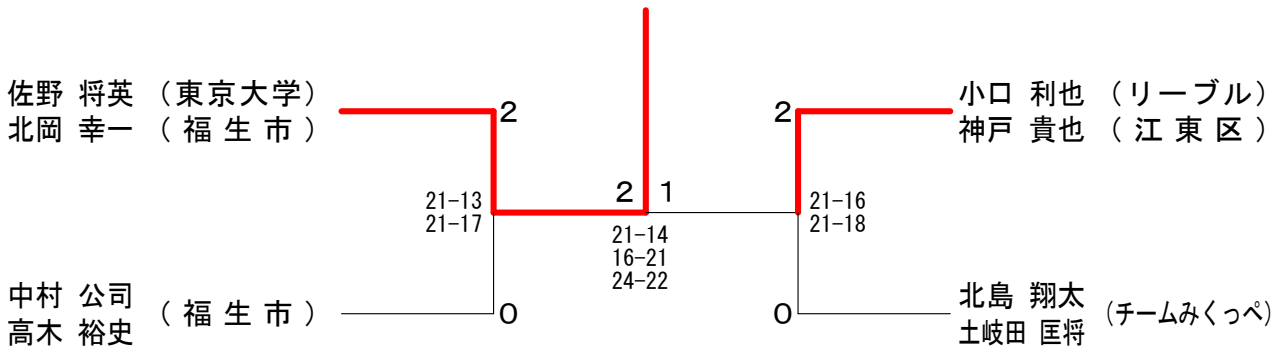

第32回狭山市オープンバドミントン大会

平成30年2月18日 狭山市民総合体育館

男子1部 Aブロック	倉多根	村井	佐野	勝敗	順位
倉根 亮太 (MOICHI) 多田 知雅	○	×	×	M 1-1 G 2-3 P 94-95	2
村井 知彦 (西武) 相楽 泰史 (東金子)	×	○	×	M 0-2 G 1-4 P 82-103	3
佐野 将英 (東京大学) 北岡 幸一 (福生市)	○	○	○	M 2-0 G 4-0 P 84-62	1

男子1部 Bブロック	加藤	白鳥	中村	勝敗	順位
加藤 雅之 (MOICHI) 多賀 友将	×	×	×	M 0-2 G 2-4 P 101-110	3
白鳥 祐人 (セキモト) 塚越 透央	○	○	×	M 1-1 G 2-3 P 77-93	2
中村 公司 (福生市) 高木 裕史	○	○	○	M 2-0 G 4-1 P 103-78	1

男子1部 Cブロック	徳永	阿部	小口	勝敗	順位
徳永 圭吾 (MOICHI) 森 祐希	○	-X	×	M 1-1 G 2-2 P 75-42	2
阿部 星南 (大東文化大学) 藤代 慧	×	X-	×	M 0-2 G 0-4 P 0-84	3
小口 利也 (リーブル) 神戸 貴也 (江東区)	○	○	○	M 2-0 G 4-0 P 84-33	1

男子1部 Dブロック	坂口	北島	鈴木	勝敗	順位
坂口 傳紀 (ステップ) 齊藤 俊	×	×	○	M 1-1 G 3-3 P 103-115	2
北島 翔太 (チームみくっぺ) 土岐田 匡将	○	○	○	M 2-0 G 4-2 P 120-106	1
鈴木 佳直 (リーブル) 山口 敏弘	×	×	×	M 0-2 G 2-4 P 116-118	3

男子1部 決勝トーナメント