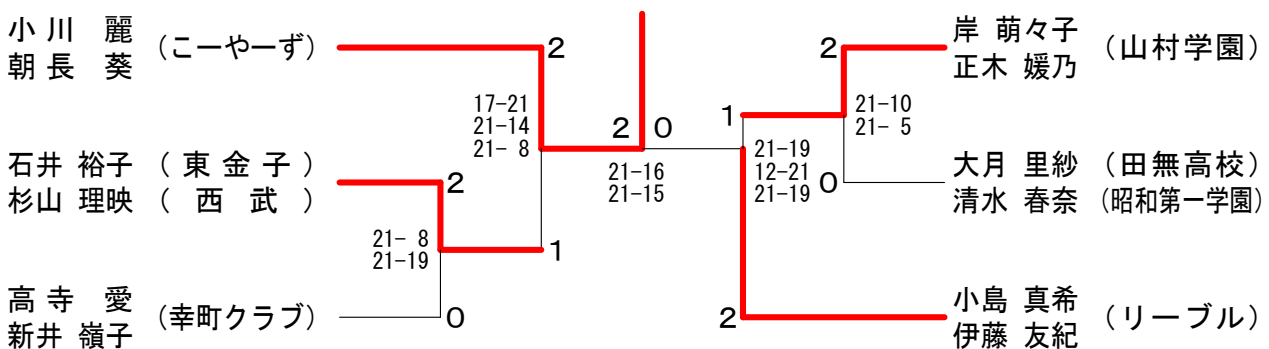

第32回狭山市オープンバドミントン大会

平成30年2月18日 狭山市民総合体育館

女子2部 Aブロック	中本 村橋	小川 朝長	小松 橋富	勝敗	順位
中村 佳織 (H2) 本橋 和奏		×	×	M 0-2 G 0-4 P 0-84	3
小川 麗朝 (こーやーず) 朝長 葵	○ -X		○ 21-13 21-17	M 2-0 G 4-0 P 84-30	1
小松 有花里 (八王子協会) 橋富 千紘 (立川市)	○ -X	×		M 1-1 G 2-2 P 72-42	2

女子2部 Bブロック	秋山 白	山浜 梅	野澤 石杉	井山 勝敗	順位	
秋山 万依 (J-Birds) 白浜 あゆみ			○ 21-16 21-16	×	M 1-1 G 3-2 P 99-91	2
佐野 奈津子 (こーやーず) 梅澤 まりな	×		×		M 0-2 G 0-4 P 51-84	3
石井 裕子 (東金子) 杉山 理映 (西武)	○ 21-18 17-21 21-18	○ 21-9 21-10			M 2-0 G 4-1 P 101-76	1

女子2部 Cブロック	赤木 照	木井 高	寺新 井	橋坂 場本	勝敗	順位
赤木 由紀子 (秋羽クラブ) 照井 真貴子		×		○ 21-7 21-10	M 1-1 G 2-2 P 68-59	2
高寺 愛新井 (幸町クラブ) 嶺子	○ 21-13 21-13			○ 21-12 21-3	M 2-0 G 4-0 P 84-41	1
橋場 萌愛 (東村山西高校) 坂本 結理	×	×			M 0-2 G 0-4 P 32-84	3

女子2部 Dブロック	門倉 福	倉島 辰志	巳賀 正	岸木 勝敗	順位	
門倉 菜月 (小川東中) 福島 華乃		○ 21-7 21-9	×		M 1-1 G 2-2 P 70-58	2
辰巳 結香 (大正大学) 志賀 千恵子	×		×		M 0-2 G 0-4 P 32-84	3
岸 萌々子 (山村学園) 正木 媛乃	○ 21-16 21-12	○ 21-10 21-6			M 2-0 G 4-0 P 84-44	1

女子2部 Eブロック	並木 荒	木清 大	月水 宮	田崎 勝敗	順位	
並木 美佳 (錦城高校) 荒木 彩良		×		△ X-X	M 0-2 G 0-2 P 0-42	2
大月 里紗 (田無高校) 清水 春奈 (昭和第一学園)	○ -X			○ -X	M 2-0 G 4-0 P 84-0	1
宮田 樹 (山村学園) 宮崎 里菜	△ X-X	×			M 0-1 G 0-2 P 0-42	2

女子2部 Fブロック	中野 松	野田 篠北	原島 小伊	島藤 勝敗	順位	
中野 ひろみ (錦城高校) 松田 桜		○ 21-18 21-19	×		M 1-1 G 2-2 P 79-79	2
篠原 由香里 (チームみくっぺ) 北島 あけみ	×		×		M 0-2 G 0-4 P 72-84	3
小島 真季 (リーブル) 伊藤 友紀	○ 21-18 21-19	○ 21-16 21-19			M 2-0 G 4-0 P 84-72	1

女子2部 決勝トーナメント