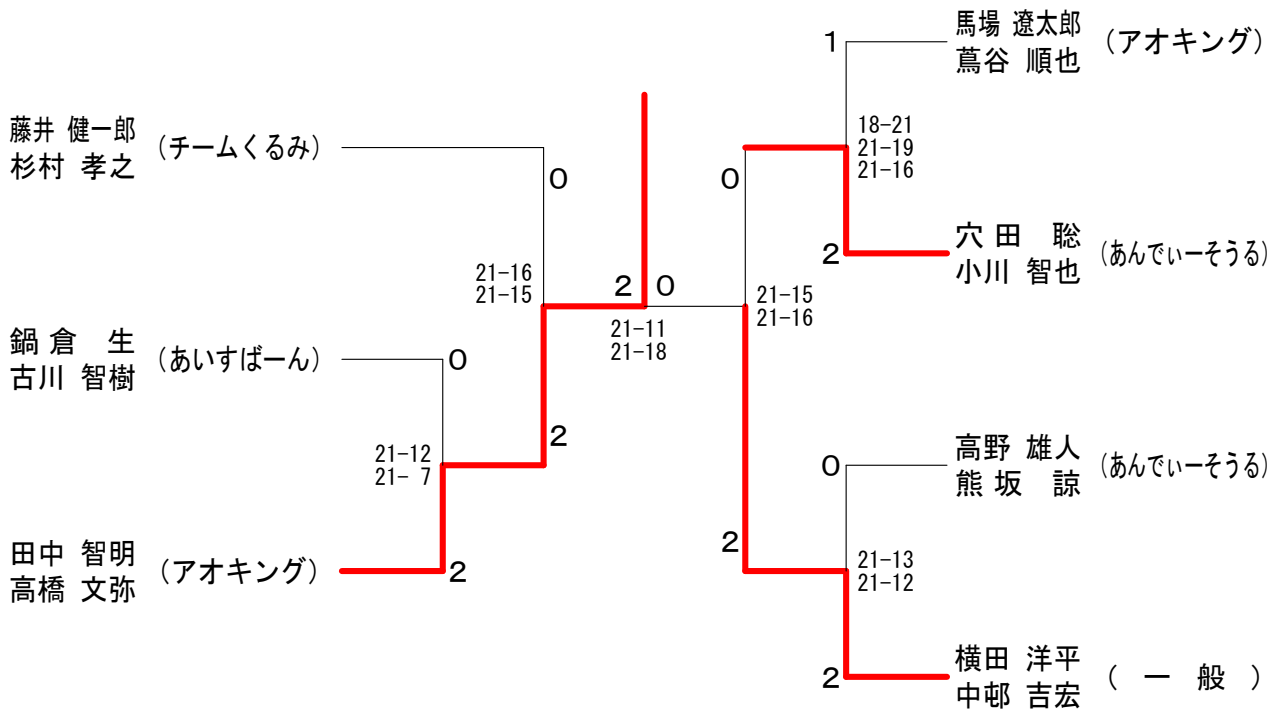

男子3部 決勝トーナメント