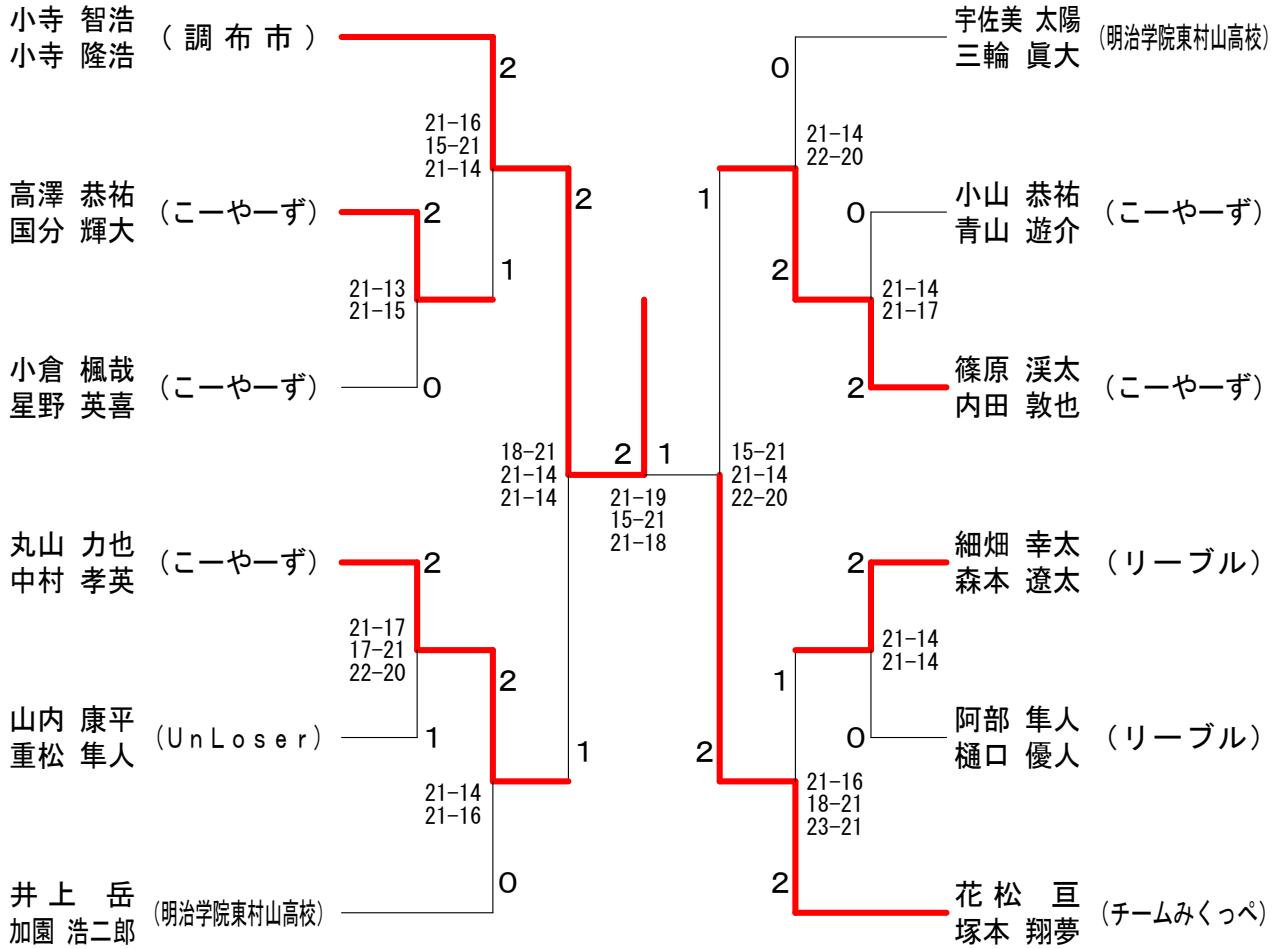

第32回狭山市オープンバドミントン大会 平成30年2月18日 狭山市民総合体育館

男子2部 決勝トーナメント