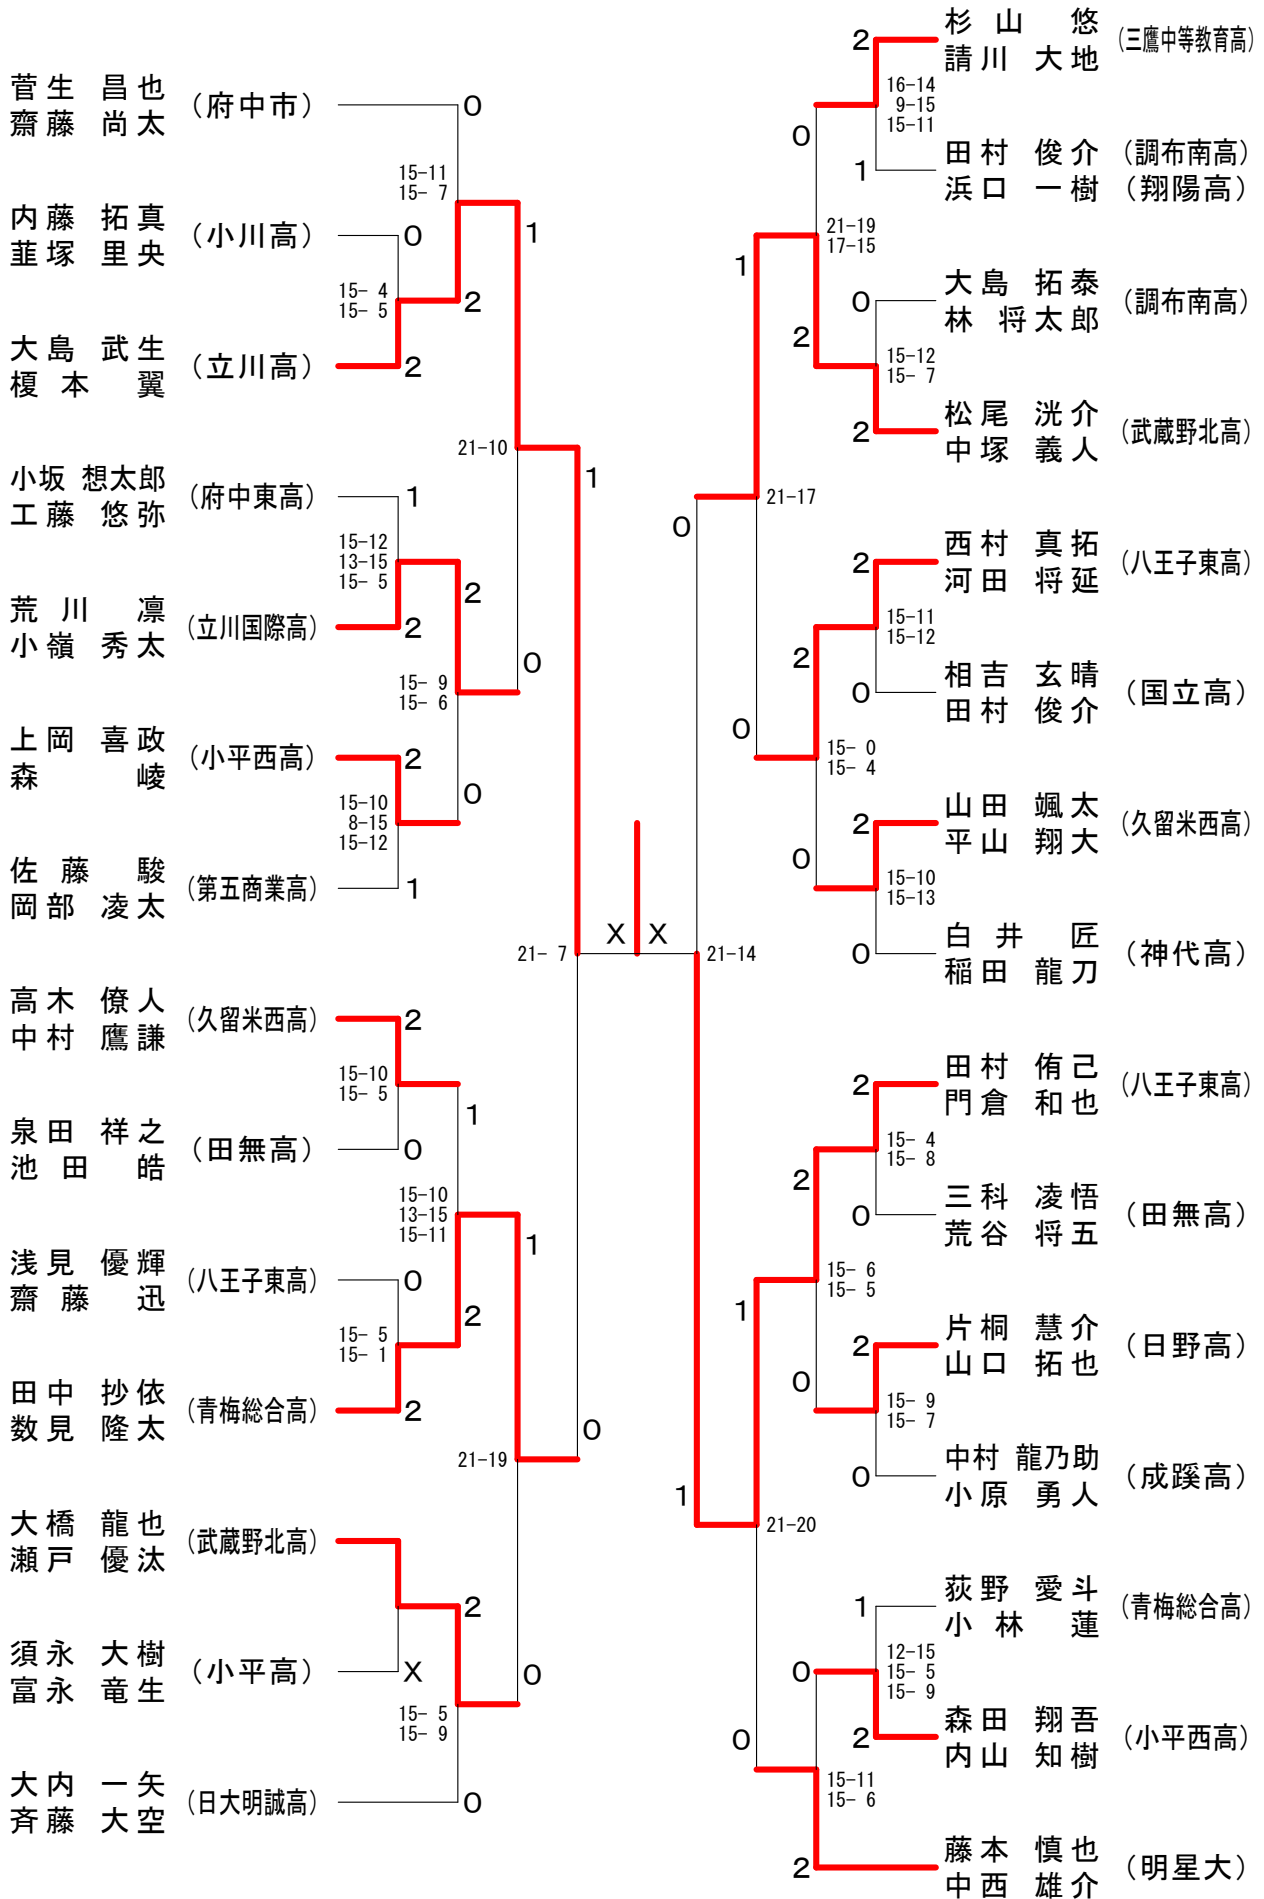

男子50歳の部 決勝トーナメント

第58回三多摩年齢別ダブルス選手権大会

平成29年4月29日 稲城市総合体育館

男子2部-1

第58回三多摩年齢別ダブルス選手権大会

平成29年4月29日 稲城市総合体育館

男子2部-2

第58回三多摩年齢別ダブルス選手権大会