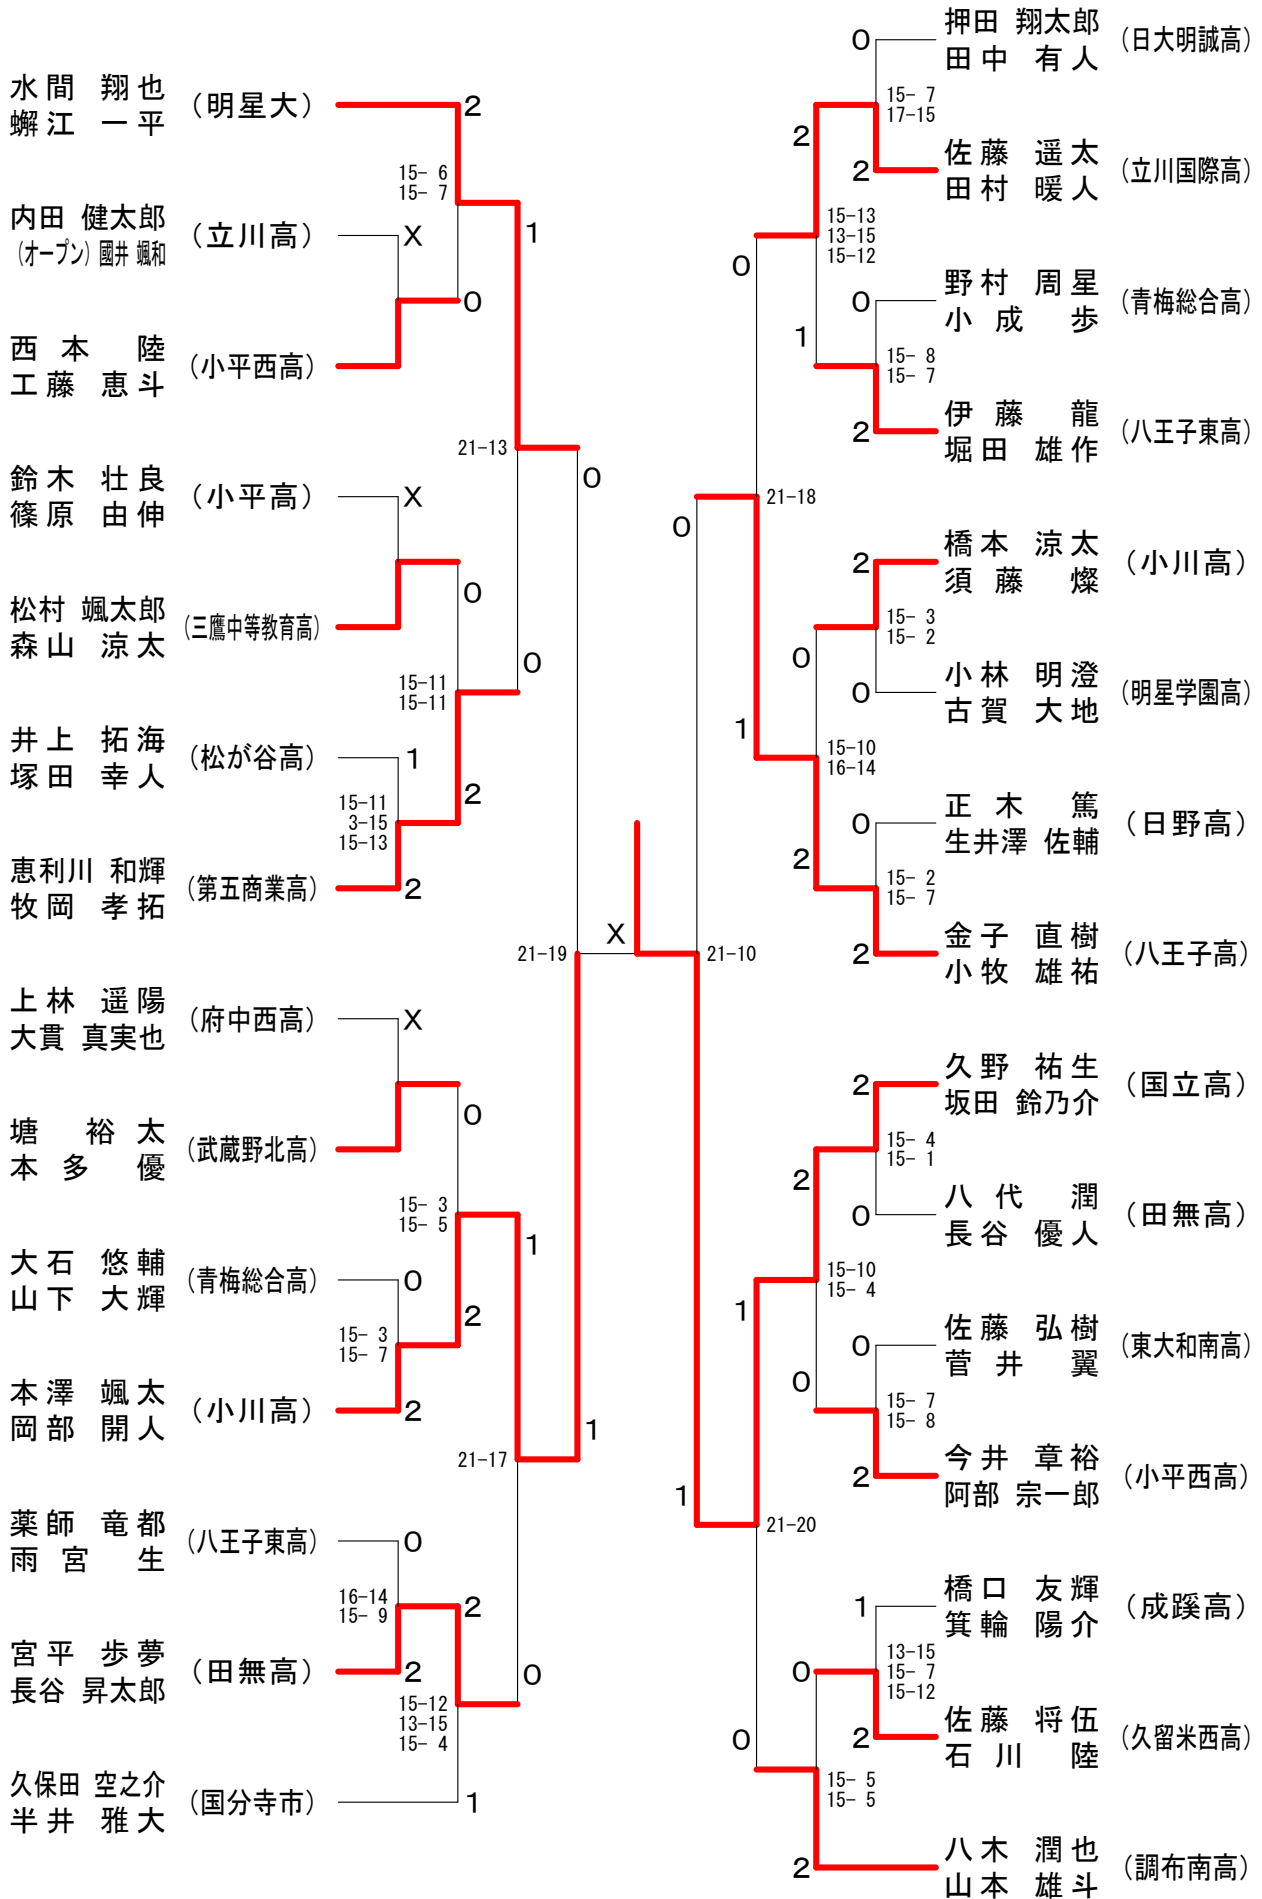

平成29年4月29日 稲城市総合体育館

男子2部-3

第58回三多摩年齢別ダブルス選手権大会

平成29年4月29日 稲城市総合体育館

男子2部-4

第58回三多摩年齢別ダブルス選手権大会

平成29年4月29日 稲城市総合体育館

男子2部

女子2部

第58回三多摩年齢別ダブルス選手権大会

平成29年4月29日 稲城市総合体育館

女子40歳の部 Aブロック	田中 榆	中井 相杉	原山 高福	橋沢 勝敗	順位
田中 亜希子 (日野市) 榆井 恵美 (日野市)		○ 15-8 15-10	× 5-15 15-13 5-15	M 1-1 G 3-2 P 55-61	2
相原 万理 (多摩市) 杉山 和子 (多摩市)	×		×	M 0-2 G 0-4 P 31-60	3
高橋 玖美 (調布市) 福沢 朋恵 (調布市)	○ 15-5 13-15 15-5	○ 15-7 15-6		M 2-0 G 4-1 P 73-88	1

女子40歳の部 Bブロック	綾野 若林	長谷川 篠原	田村 澤田	勝敗	順位
綾野 志穂 (東大和市) 若林 麻紀 (東大和市)		○ 15-9 15-9	○ 15-6 15-10	M 2-0 G 4-0 P 60-34	1
長谷川 起世子 (稲城市) 篠原 尚子 (立川市)	×		×	M 0-2 G 0-4 P 40-60	3
田村 瑠美 (八王子市) 澤田 千賀子 (八王子市)	×	○ 6-15 10-15	○ 15-11 15-11	M 1-1 G 2-2 P 46-52	2