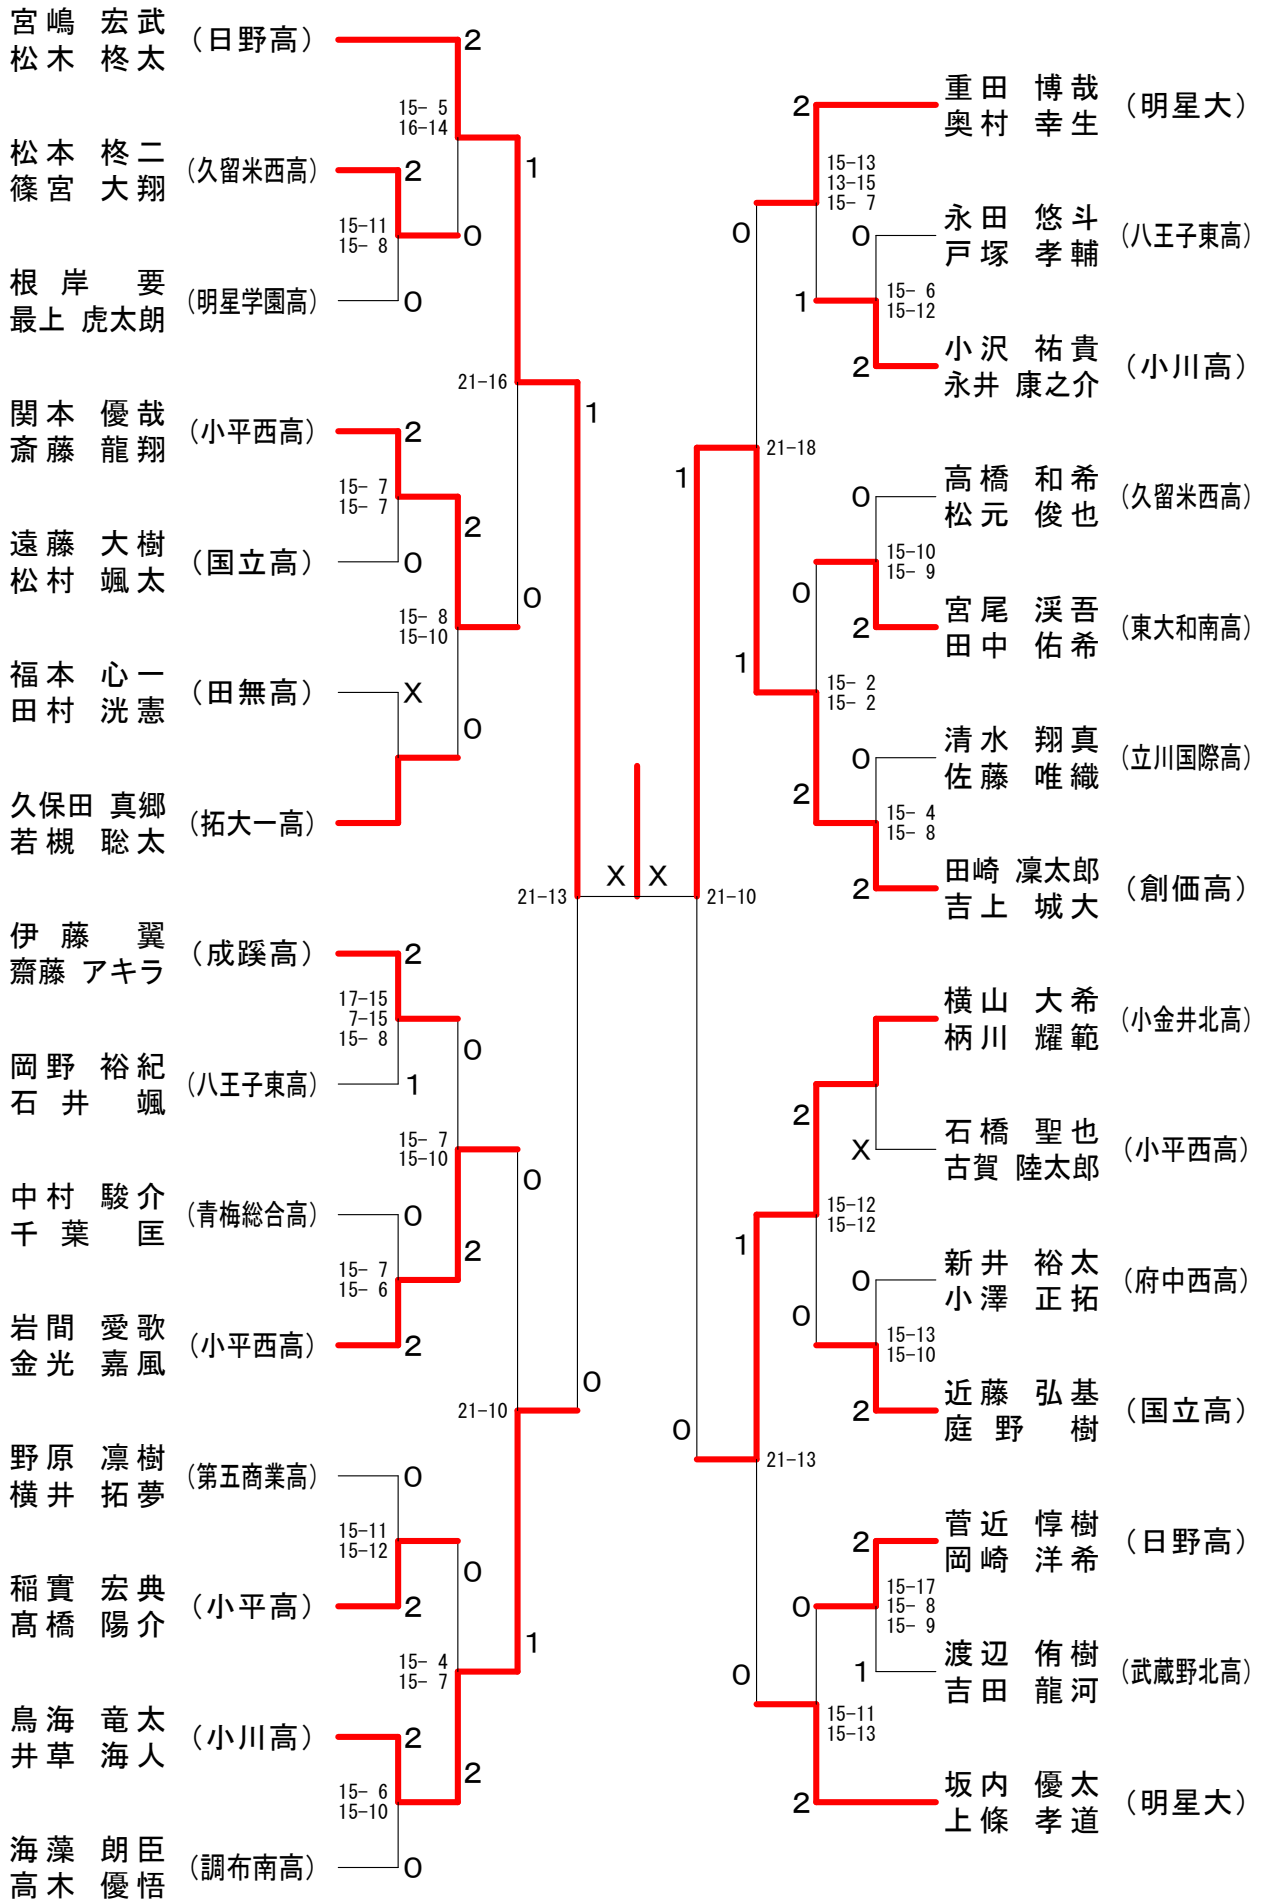

第58回三多摩年齢別ダブルス選手権大会

平成29年4月29日 稲城市総合体育館

男子2部-1