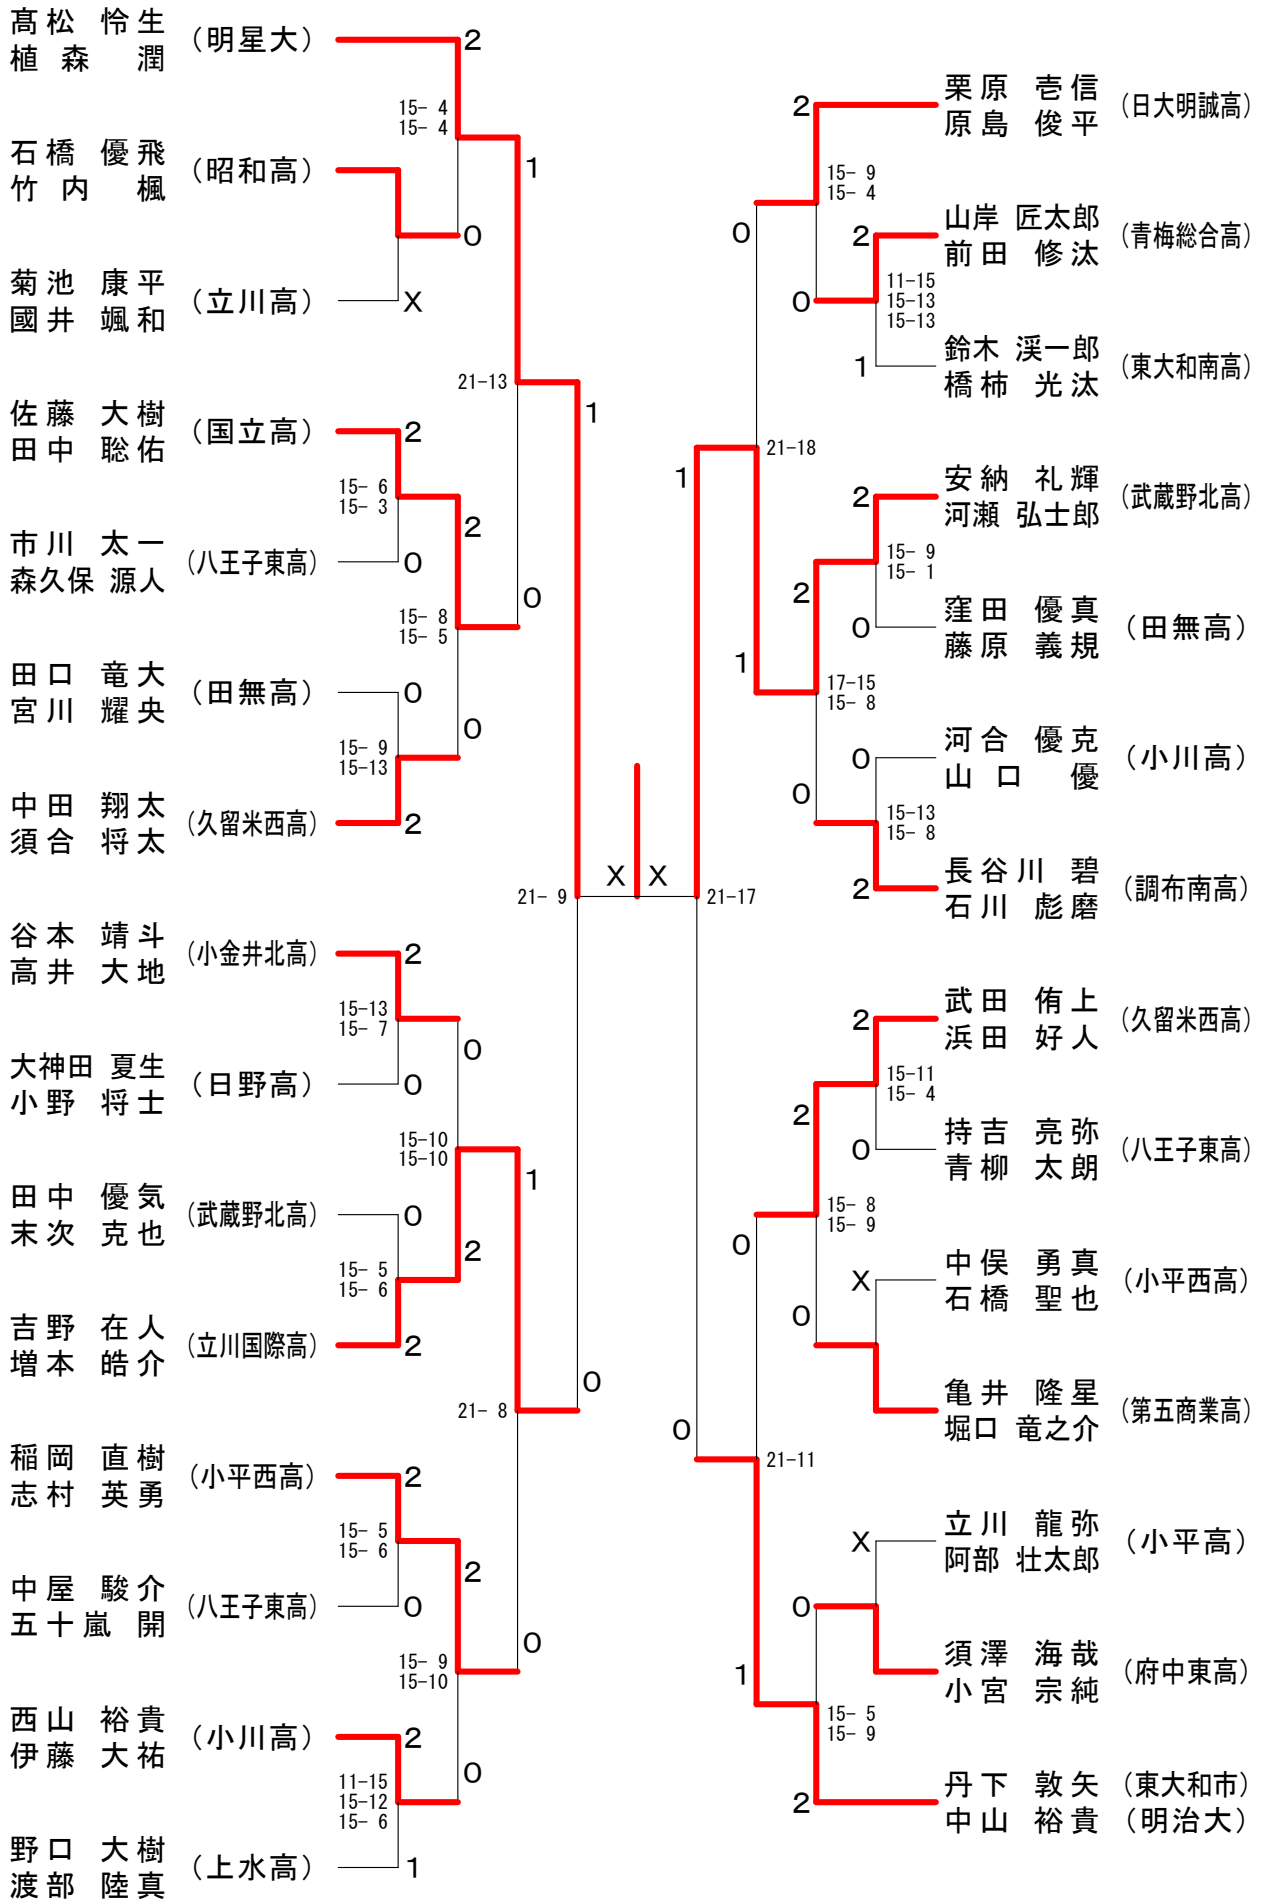

第58回三多摩年齢別ダブルス選手権大会

平成29年4月29日 稲城市総合体育館

男子2部-3