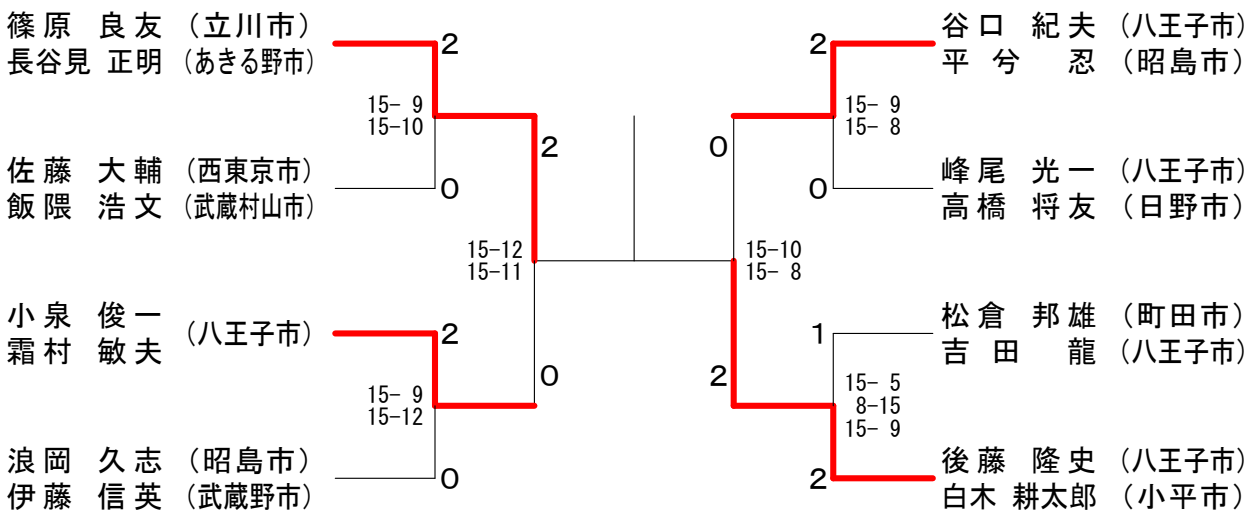

第58回三多摩年齢別ダブルス選手権大会

平成29年4月29日 稲城市総合体育館

男子50歳の部 Aブロック	松吉	倉田	山村	崎上	篠原	田中	勝敗	順位
松倉 邦雄 (町田市) 吉田 龍 (八王子市)			○ 14-16 15-10 15- 6		× 11-15 15- 5 11-15	○ 15-10 15- 3	M 2-1 G 5-3 P 111-80	2
山崎 孝 (稲城市) 村上 勝 (八王子市)	×				×	○ 15- 3 15- 2	M 1-2 G 3-4 P 79-91	3
篠原 良友 (立川市) 長谷見 正明 (あきる野市)	○	○				○ 15- 6 15- 2	M 3-0 G 6-1 P 107-82	1
田中 友広 (西東京市) 矢野 尊久	×	×	×				M 0-3 G 0-6 P 26-90	4

男子50歳の部 Bブロック	後白	藤木	柳清	水	佐飯	藤隈	露谷	木堂	勝敗	順位
後藤 隆史 (八王子市) 白木 耕太郎 (小平市)			○ -X		○ 15-11 15- 6		○ 11-15 15- 5 15-12	M 3-0 G 6-1 P 101-49	1	
柳 敬三 (清瀬市) 清水 正紀 (調布市)	×				×	×		M 0-3 G 0-6 P 0-90	4	
佐藤 大輔 (西東京市) 飯隈 浩文 (武蔵村山市)	×	○					○ 15- 7 15- 8	M 2-1 G 4-2 P 77-45	2	
露木 保敏 (武蔵野市) 谷堂 繁利	×	○			×			M 1-2 G 3-4 P 77-71	3	

男子50歳の部 Cブロック	小霜	泉村	谷平	口兮	佐栄	藤榮	勝敗	順位
小泉 俊一 (八王子市) 霜村 敏夫			×		○		M 1-1 G 3-2 P 65-60	2
谷口 紀夫 (八王子市) 平兮 忍 (昭島市)	○				○		M 2-0 G 4-1 P 73-48	1
佐藤 幸正 (稲城市) 榮藤 浩史	×	×					M 0-2 G 0-4 P 30-60	3

男子50歳の部 Dブロック	千家	葉串	浪伊	岡藤	峰高	尾橋	勝敗	順位
千葉 真一 (稲城市) 家串 友治 (武蔵村山市)			×		×		M 0-2 G 2-4 P 80-82	3
浪岡 久志 (昭島市) 伊藤 信英 (武蔵野市)	○				○		M 2-0 G 4-2 P 83-79	1
峰尾 光一 (八王子市) 高橋 将友 (日野市)	○	×					M 1-1 G 3-3 P 77-79	2

男子50歳の部 決勝トーナメント