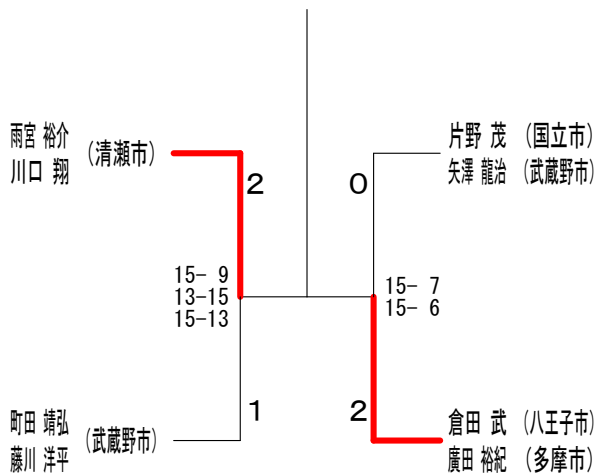

男子30歳の部 決勝トーナメント

男子30歳の部 Bブロック	倉田 廣田	中村 相原	町田 藤川	勝敗	順位
倉田 武 (八王子市) 廣田 裕紀 (多摩市)		○	○	M 2-0 G 4-1 P 71-64	1
中村 公司 (福生市) 相原 哲治 (福生市)	×		×	M 0-2 G 1-4 P 62-71	3
町田 靖弘 (武蔵野市) 藤川 洋平 (武蔵野市)	×	○		M 1-1 G 2-2 P 54-52	2