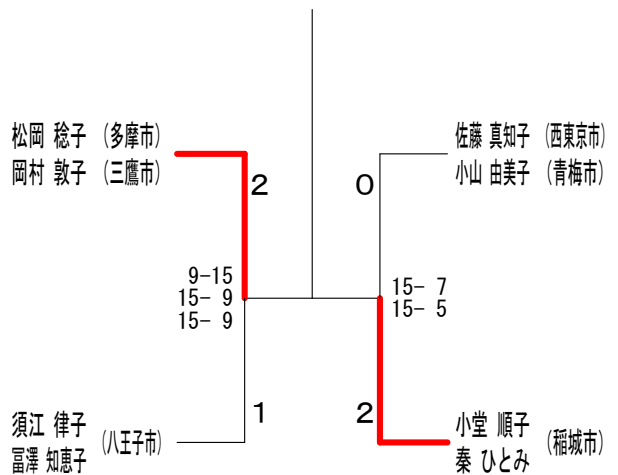

女子50歳の部 決勝トーナメント

女子50歳の部 Bブロック	倉吉 田	小堂 秦	須江 富	本間 滝川	勝敗	順位
倉吉 貴美子 (多摩市) 田 吉子 (多摩市)		×	×	○ 13-15 15-9 15-13	M 1-2 G 3-5 P 90-109	3
小堂 順子 (稲城市) 秦 ひとみ (稲城市)	○ 15-10 15-8		○ 13-15 15-8 15-12	○ 15-6 15-6	M 3-0 G 6-1 P 103-65	1
須江 律子 (八王子市) 富澤 知恵子 (八王子市)	○ 12-15 15-11 15-3	×		○ 15-7 15-5	M 2-1 G 5-3 P 107-84	2
本間 しのぶ (狛江市) 滝川 洋美 (狛江市)	×	×	×		M 0-3 G 1-6 P 61-103	4