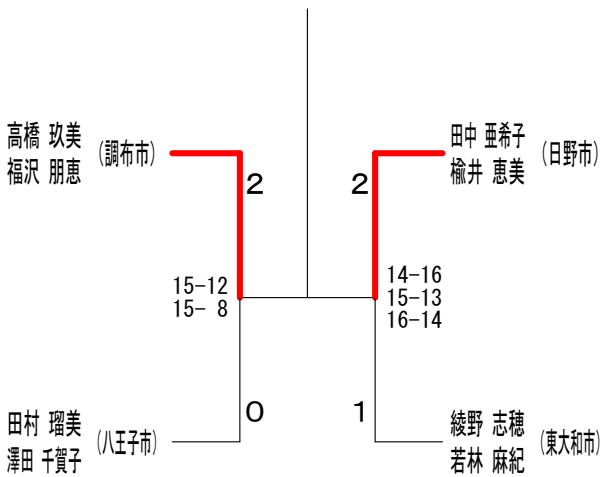

第58回三多摩年齢別ダブルス選手権大会

平成29年4月29日 稲城市総合体育館

女子40歳の部 Aブロック	田中 榆	中井 相杉	原山 高福	橋沢 勝敗	順位
田中 亜希子 (日野市) 榆井 恵美 (日野市)		○ 15-8 15-10	× 5-15 15-13 5-15	M 1-1 G 3-2 P 55-61	2
相原 万理 (多摩市) 杉山 和子 (多摩市)	×		×	M 0-2 G 0-4 P 31-60	3
高橋 玖美 (調布市) 福沢 朋恵 (調布市)	○ 15-5 13-15 15-5	○ 15-7 15-6		M 2-0 G 4-1 P 73-88	1

女子40歳の部 Bブロック	綾野 若林	長谷川 篠原	田村 澤田	勝敗	順位
綾野 志穂 (東大和市) 若林 麻紀 (東大和市)		○ 15-9 15-9	○ 15-6 15-10	M 2-0 G 4-0 P 60-34	1
長谷川 起世子 (稲城市) 篠原 尚子 (立川市)	×		×	M 0-2 G 0-4 P 40-60	3
田村 瑠美 (八王子市) 澤田 千賀子 (八王子市)	×	○ 6-15 10-15	○ 15-11 15-11	M 1-1 G 2-2 P 46-52	2

女子40歳の部 決勝トーナメント

女子50歳の部 Aブロック	小庭 中川	佐藤 小山	松岡 岡村	横倉 大野	勝敗	順位
小庭 洋子 (武蔵野市) 中川 雅子 (武蔵野市)		×	×	○ 10-15 16-14 15-11	M 1-2 G 3-5 P 91-108	3
佐藤 真知子 (西東京市) 小山 由美子 (青梅市)	○ 15-10 8-15 15-9		×	○ 12-15 15-10 15-3	M 2-1 G 4-4 P 93-92	2
松岡 稔子 (多摩市) 岡村 敦子 (三鷹市)	○ 15-8 15-8	○ 15-9 15-4		○ 15-12 12-15 15-11	M 3-0 G 6-1 P 102-67	1
横倉 民子 (日野市) 大野 富美子 (八王子市)	×	×	×		M 0-3 G 3-6 P 106-125	4