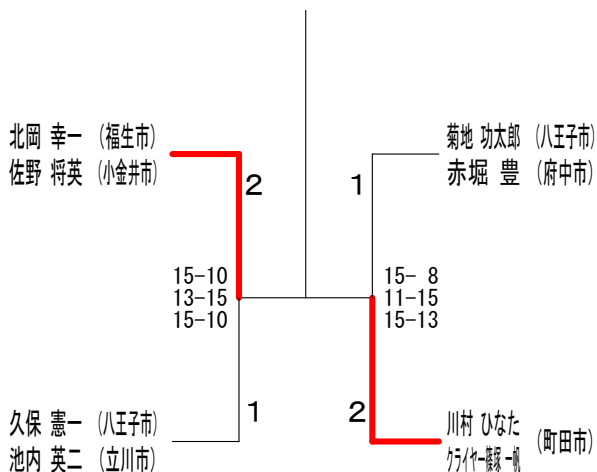

第58回三多摩年齢別ダブルス選手権大会

平成29年4月29日 稲城市総合体育館

男子1部 Aブロック	菊地 赤堀	北岡 佐野	増藤 岡野	田岡 塚本	土岐田 塚本	勝敗	順位
菊地 功太郎 (八王子市) 赤堀 豊 (府中市)		×	○	○	M 2-1 G 4-3 P 97-93	2	
北岡 幸一 (福生市) 佐野 将英 (小金井市)	○		○	○	M 3-0 G 6-0 P 91-62	1	
増田 治加 (調布市) 藤岡 翔太 (町田市)	×	×		○	M 1-2 G 3-4 P 90-100	3	
土岐田 匡将 (青梅市) 塚本 翔夢 (武蔵村山市)	×	×	×		M 0-3 G 0-6 P 69-92	4	

男子1部 Bブロック	川村 クライヤー-藤塚	熊谷 近藤	久保 池内	勝敗	順位
川村 ひなた (町田市) クライヤー-藤塚-帆		○	○	M 2-0 G 4-0 P 61-45	1
熊谷 秀義 (町田市) 近藤 純 (東村山市)	×		×	M 0-2 G 1-4 P 53-67	3
久保 憲一 (八王子市) 池内 英二 (立川市)	×	○		M 1-1 G 2-3 P 60-62	2

男子1部 決勝トーナメント

男子30歳の部 Aブロック	武田 宇野	宮川 野川	片野 野澤	折元 関塚	勝敗	順位
武田 孝行 (八王子市) 宇野 勇海 (府中市)		×	×	○	M 1-2 G 3-4 P 80-94	3
雨宮 裕介 (清瀬市) 川口 翔	○		○	○	M 3-0 G 6-1 P 97-69	1
片野 茂 (国立市) 野澤 龍治 (武蔵野市)	○	×		○	M 2-1 G 5-4 P 120-114	2
折元 祐輝 (多摩市) 関塚 篤 (武蔵村山市)	×	×	×		M 0-3 G 1-6 P 81-101	4