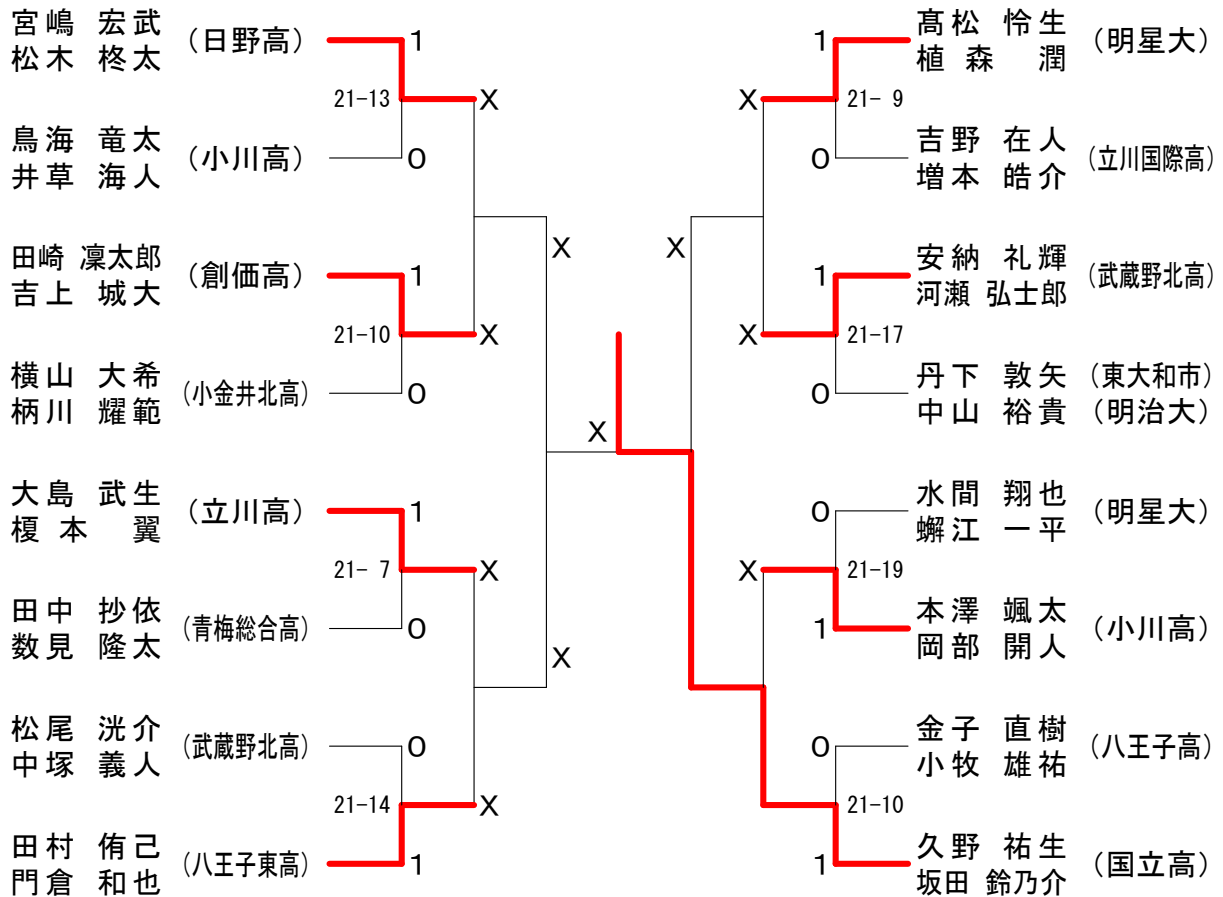

平成29年4月29日 稲城市総合体育館

男子2部-3

第58回三多摩年齢別ダブルス選手権大会

平成29年4月29日 稲城市総合体育館

男子2部-4

第58回三多摩年齢別ダブルス選手権大会

平成29年4月29日 稲城市総合体育館

男子2部