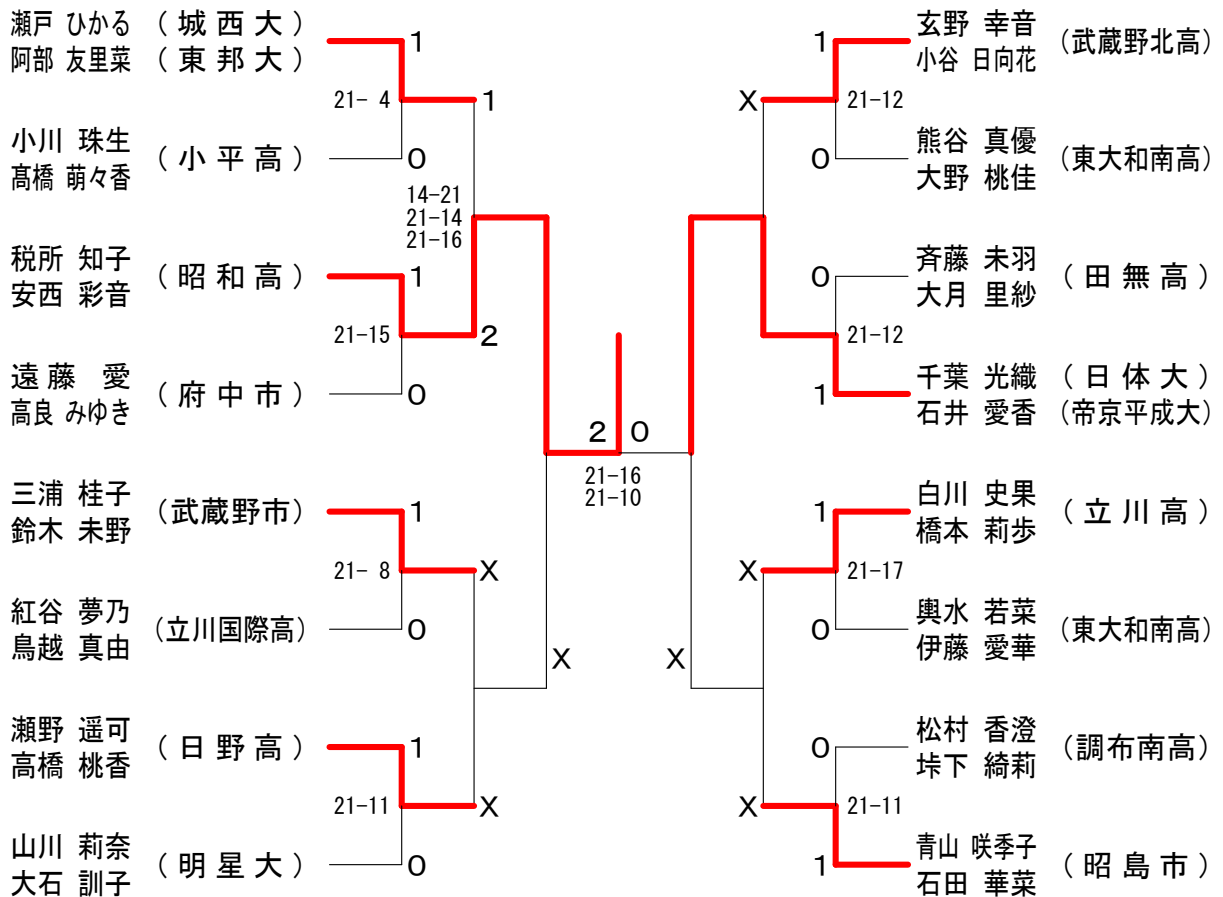

第58回三多摩年齢別ダブルス選手権大会

平成29年4月29日 稲城市総合体育館

男子2部

女子2部