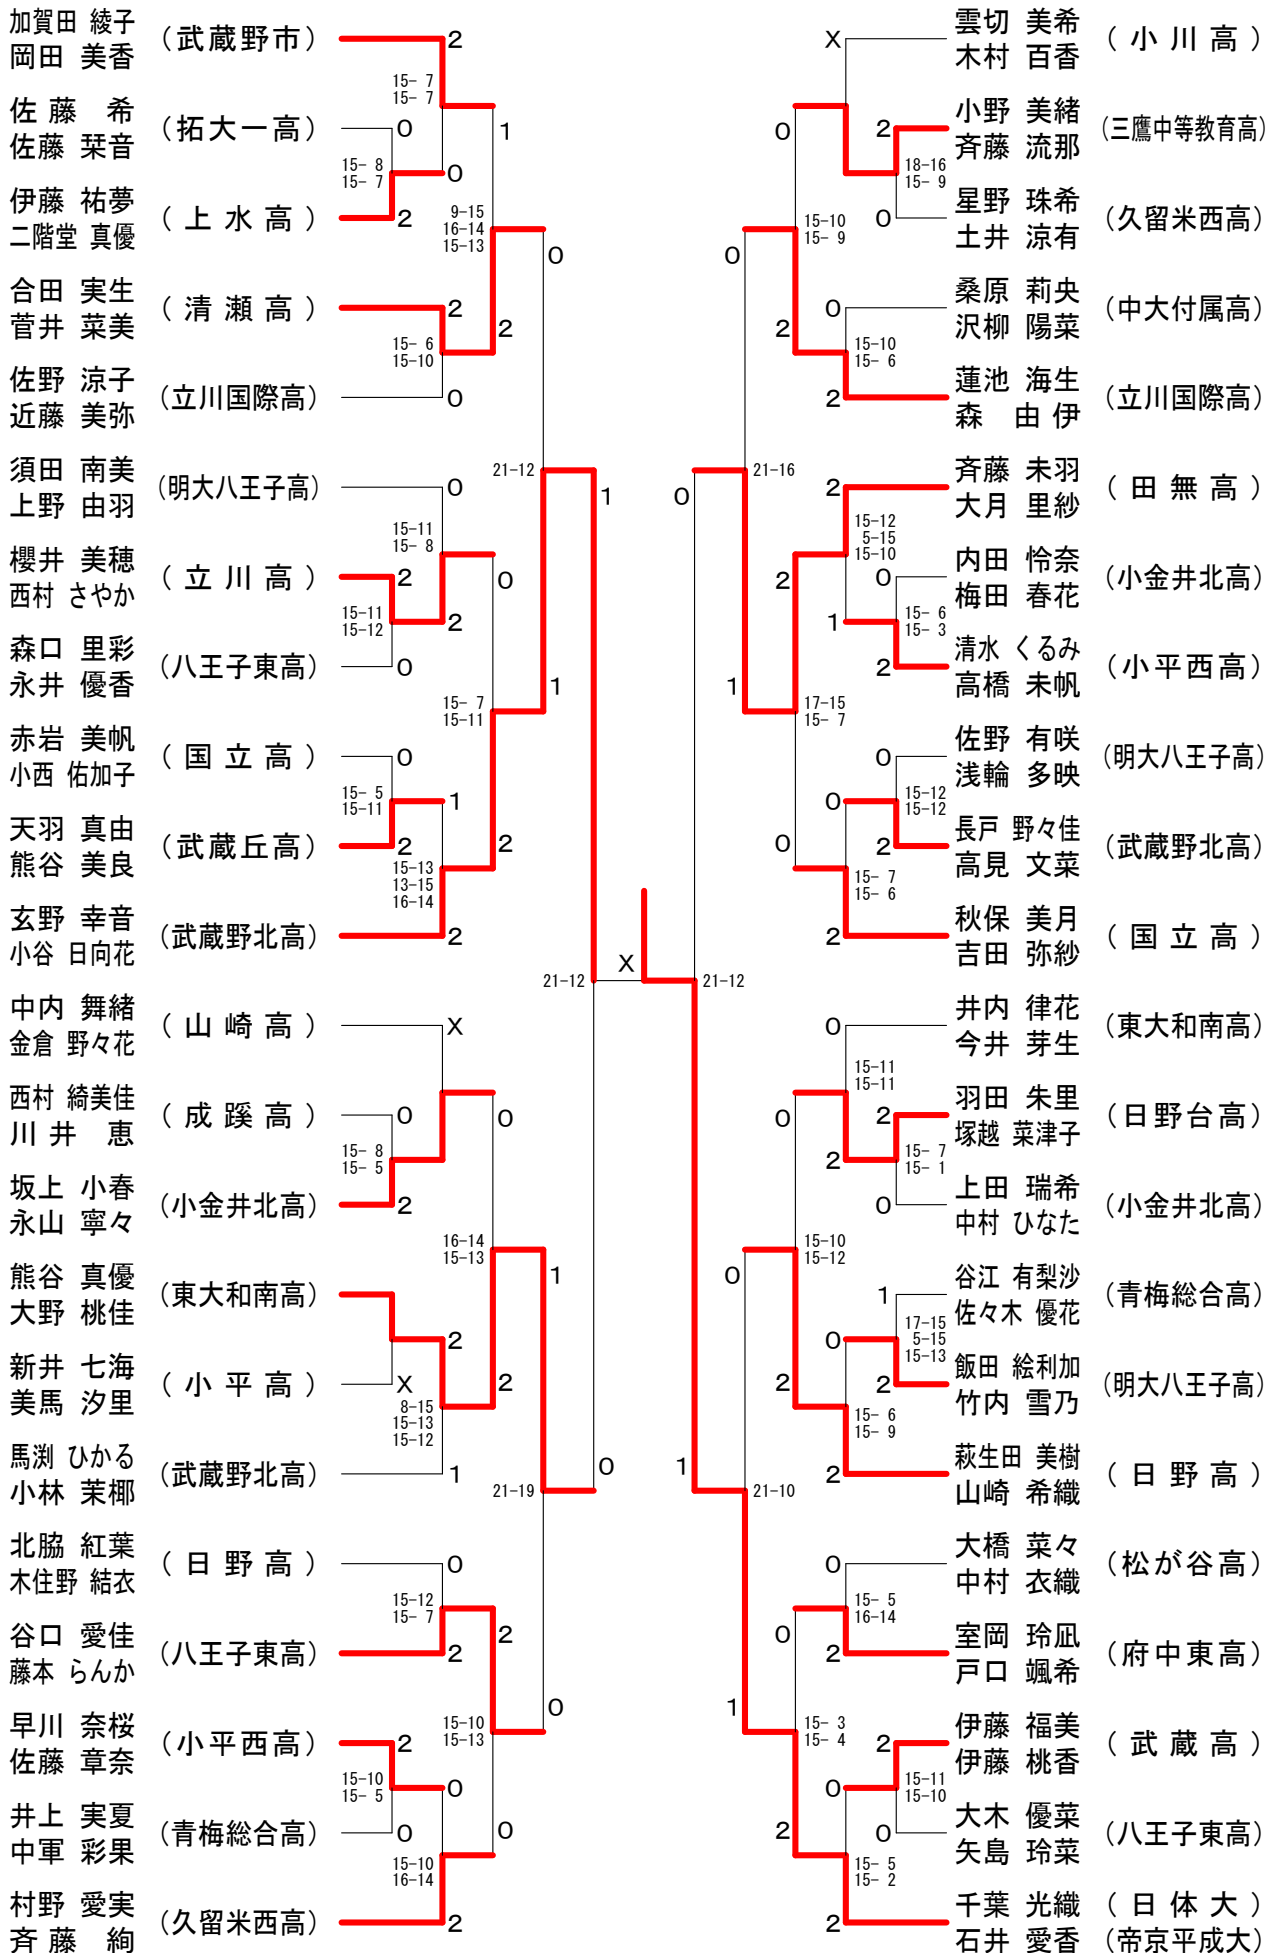

第58回三多摩年齢別ダブルス選手権大会

平成29年4月29日 稲城市総合体育館

男子1部 Aブロック	菊地 赤堀	北岡 佐野	増藤 岡野	田岡 塚本	土岐田 塚本	勝敗	順位
菊地 功太郎 (八王子市) 赤堀 豊 (府中市)		×	○	○	M 2-1 G 4-3 P 97-93	2	
北岡 幸一 (福生市) 佐野 将英 (小金井市)	○		○	○	M 3-0 G 6-0 P 91-62	1	
増田 治加 (調布市) 藤岡 翔太 (町田市)	×	×		○	M 1-2 G 3-4 P 90-100	3	
土岐田 匡将 (青梅市) 塚本 翔夢 (武蔵村山市)	×	×	×		M 0-3 G 0-6 P 69-92	4	

女子40歳の部 Bブロック	綾野 若林	長谷川 篠原	田村 澤田	勝敗	順位
綾野 志穂 (東大和市) 若林 麻紀 (東大和市)		○ 15-9 15-9	○ 15-6 15-10	M 2-0 G 4-0 P 60-34	1
長谷川 起世子 (稲城市) 篠原 尚子 (立川市)	×		×	M 0-2 G 0-4 P 40-60	3
田村 瑠美 (八王子市) 澤田 千賀子 (八王子市)	×	○ 6-15 10-15	○ 15-11 15-11	M 1-1 G 2-2 P 46-52	2

女子40歳の部 決勝トーナメント

女子50歳の部 Aブロック	小庭 中川	佐藤 小山	松岡 岡村	横倉 大野	勝敗	順位
小庭 洋子 (武蔵野市) 中川 雅子 (武蔵野市)		×	×	○ 10-15 16-14 15-11	M 1-2 G 3-5 P 91-108	3
佐藤 真知子 (西東京市) 小山 由美子 (青梅市)	○ 15-10 8-15 15-9		×	○ 12-15 15-10 15-3	M 2-1 G 4-4 P 93-92	2
松岡 稔子 (多摩市) 岡村 敦子 (三鷹市)	○ 15-8 15-8	○ 15-9 15-4		○ 15-12 12-15 15-11	M 3-0 G 6-1 P 102-67	1
横倉 民子 (日野市) 大野 富美子 (八王子市)	×	×	×		M 0-3 G 3-6 P 106-125	4

第58回三多摩年齢別ダブルス選手権大会

平成29年4月29日 稲城市総合体育館

女子2部-1

第58回三多摩年齢別ダブルス選手権大会

平成29年4月29日 稲城市総合体育館

女子2部-3

第58回三多摩年齢別ダブルス選手権大会

平成29年4月29日 稲城市総合体育館