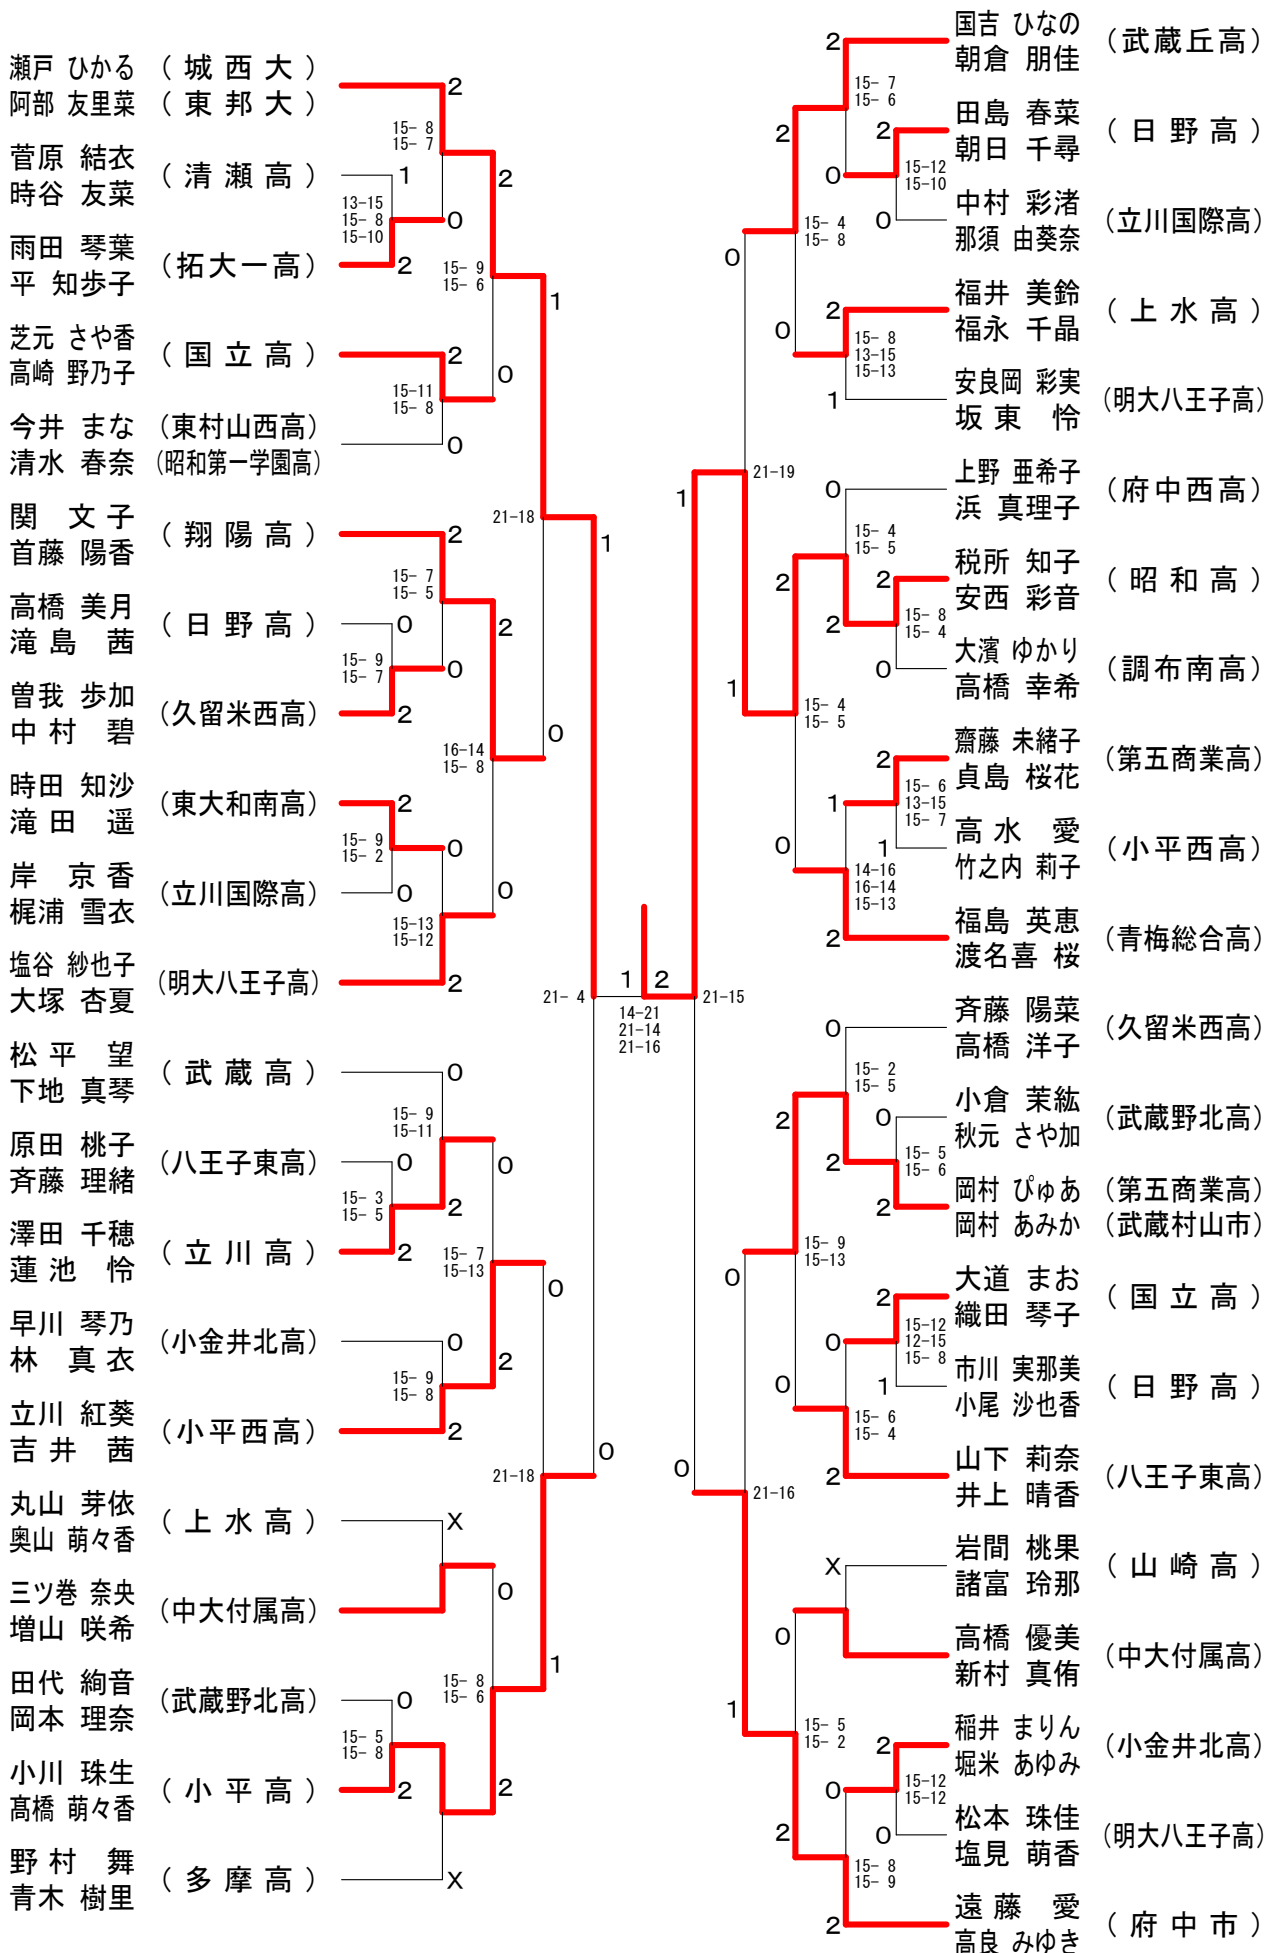

女子40歳の部 Bブロック	綾野 若林	長谷川 篠原	田村 澤田	勝敗	順位
綾野 志穂 (東大和市) 若林 麻紀 (東大和市)		○ 15-9 15-9	○ 15-6 15-10	M 2-0 G 4-0 P 60-34	1
長谷川 起世子 (稲城市) 篠原 尚子 (立川市)	×		×	M 0-2 G 0-4 P 40-60	3
田村 瑠美 (八王子市) 澤田 千賀子 (八王子市)	×	○ 6-15 10-15	○ 15-11 15-11	M 1-1 G 2-2 P 46-52	2

女子40歳の部 決勝トーナメント

女子50歳の部 Aブロック	小庭 中川	佐藤 小山	松岡 岡村	横倉 大野	勝敗	順位
小庭 洋子 (武蔵野市) 中川 雅子 (武蔵野市)		×	×	○ 10-15 16-14 15-11	M 1-2 G 3-5 P 91-108	3
佐藤 真知子 (西東京市) 小山 由美子 (青梅市)	○ 15-10 8-15 15-9		×	○ 12-15 15-10 15-3	M 2-1 G 4-4 P 93-92	2
松岡 稔子 (多摩市) 岡村 敦子 (三鷹市)	○ 15-8 15-8	○ 15-9 15-4		○ 15-12 12-15 15-11	M 3-0 G 6-1 P 102-67	1
横倉 民子 (日野市) 大野 富美子 (八王子市)	×	×	×		M 0-3 G 3-6 P 106-125	4

女子50歳の部 決勝トーナメント

女子50歳の部 Bブロック	倉吉 田	小堂 秦	須江 富	本間 滝川	勝敗	順位
倉吉 貴美子 (多摩市) 田 吉子 (多摩市)		×	×	○ 13-15 15-9 15-13	M 1-2 G 3-5 P 90-109	3
小堂 順子 (稲城市) 秦 ひとみ (稲城市)	○ 15-10 15-8		○ 13-15 15-8 15-12	○ 15-6 15-6	M 3-0 G 6-1 P 103-65	1
須江 律子 (八王子市) 富澤 知恵子 (八王子市)	○ 12-15 15-11 15-3	×		○ 15-7 15-5	M 2-1 G 5-3 P 107-84	2
本間 しのぶ (狛江市) 滝川 洋美 (狛江市)	×	×	×		M 0-3 G 1-6 P 61-103	4

第58回三多摩年齢別ダブルス選手権大会

平成29年4月29日 稲城市総合体育館

女子2部-1

第58回三多摩年齢別ダブルス選手権大会

平成29年4月29日 稲城市総合体育館

女子2部-3

第58回三多摩年齢別ダブルス選手権大会

平成29年4月29日 稲城市総合体育館