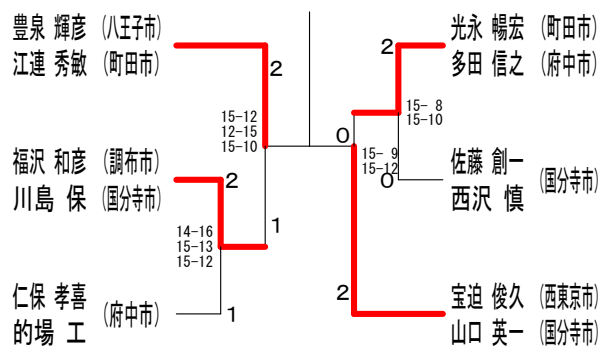

第58回三多摩年齢別ダブルス選手権大会

平成29年4月29日 稲城市総合体育館

男子40歳の部 Aブロック	豊江 泉連	藤井 佐西	藤井 西沢	勝敗	順位
豊泉 輝彦 (八王子市) 江連 秀敏 (町田市)	○	○	M 2-0 G 4-0 P 60-36	1	
藤井 健一郎 (日野市) 杉村 孝之 (小平市)	×	×	M 0-2 G 0-4 P 39-60	3	
佐藤 創一 (国分寺市) 西沢 慎	×	○	M 1-1 G 2-2 P 48-51	2	

男子40歳の部 Bブロック	宝迫 仁保	高木 木面	勝敗	順位
宝迫 俊久 (西東京市) 山口 英一 (国分寺市)	○	○	M 2-0 G 4-0 P 60-13	1
仁保 孝喜 (府中市) 的場 工	×	○	M 1-1 G 2-2 P 43-30	2
高木 淳 (青梅市) 江面 剛 (八王子市)	×	×	M 0-2 G 0-4 P 0-60	3

男子40歳の部 Cブロック	福川 沢島	光永 多田	三井 浅沼	勝敗	順位
福沢 和彦 (調布市) 川島 保 (国分寺市)	×	○	M 1-1 G 2-3 P 62-63	2	
光永 暢宏 (町田市) 多田 信之 (府中市)	○	○	M 2-0 G 4-0 P 63-51	1	
三井 直樹 (八王子市) 浅沼 義人	×	×	M 0-2 G 1-4 P 62-73	3	

男子40歳の部 決勝トーナメント