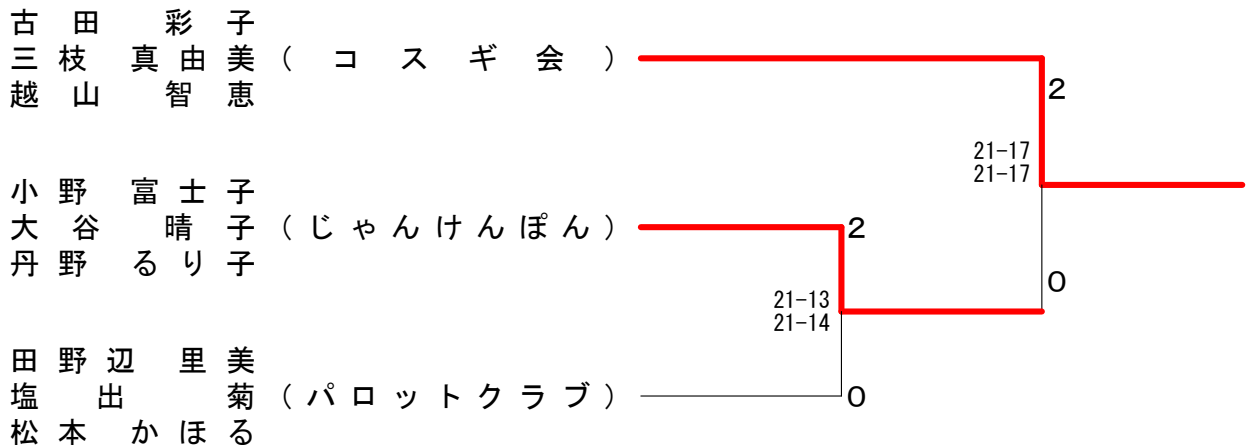

第4回青梅オープンバドミントン大会

平成29年6月18日 青梅市総合体育館

女子120部 Aブロック	古田 三枝 越山	丸山 原島 高橋	臼井 足助 藤田	勝敗	順位
古田 彩子 三枝 真由美 (コスギ会) 越山 智恵		○ 21-16 21-12	○ 21-13 21-9	M 2-0 G 4-0 P 84-50	1
丸山 敦子 原島 綾 (新町フレンズ) 高橋 悦子	× 16-21 12-21		○ 21-20 21-8	M 1-1 G 2-2 P 70-70	2
臼井 晃代 足助 祥子 (白菊) 藤田 幸子	× 13-21 9-21	× 20-21 8-21		M 0-2 G 0-4 P 50-84	3

女子120部 Bブロック	小野 大谷 丹野	立崎 佐藤 原田	斎藤 檜垣 中路	小澤 齊藤 鳥海	勝敗	順位
小野 富士子 大谷 晴子 (じゃんけんぽん) 丹野 るり子		○ 21-6 21-16	○ 21-10 21-13	○ 21-12 21-17	M 3-0 G 6-0 P 126-74	1
立崎 麻樹子 佐藤 恵 (新町フレンズ) 原田 里奈	× 6-21 16-21		× 14-21 8-21	× 11-21 21-20 10-21	M 0-3 G 1-6 P 86-146	4
斎藤 美由紀 檜垣 美幸 (BC Jupiter) 中路 文子	× 10-21 13-21	○ 21-14 21-8		× 16-21 21-16 16-21	M 1-2 G 3-4 P 118-122	3
小澤 かおり 齊藤 太加子 (若草会) 鳥海 僚子	× 12-21 17-21	○ 21-11 20-21	○ 21-16 16-21		M 2-1 G 4-4 P 149-137	2

女子120部 Cブロック	芳澤 芳賀 志賀	望月 木村 砂崎	木村 松本 渡邊	田野辺 塩出 松本	勝敗	順位
芳澤 真由美 (所沢二期会) 芳賀 桂子 (秋羽クラブ) 志賀 靖代 (アイリス)		○ 21-19 20-21 21-16	× 17-21 13-21	× 21-17 14-21 15-21	M 1-2 G 3-5 P 142-157	3
望月 美智子 木村 美紀 (ハイクリアーズ) 砂崎 由紀子	× 19-21 21-20 16-21		○ 21-20 21-20	○ 21-18 20-21 21-16	M 2-1 G 5-3 P 160-157	2
木村 明美 松本 有実 (白菊) 渡邊 純子	○ 21-17 21-13	× 20-21 20-21		× 16-21 17-21	M 1-2 G 2-4 P 115-114	4
田野辺 里美 塩出 菊 (パロットクラブ) 松本 かほる	○ 17-21 21-14 21-15	× 18-21 21-20 16-21	○ 21-16 21-17		M 2-1 G 5-3 P 136-145	1

女子120部 決勝トーナメント