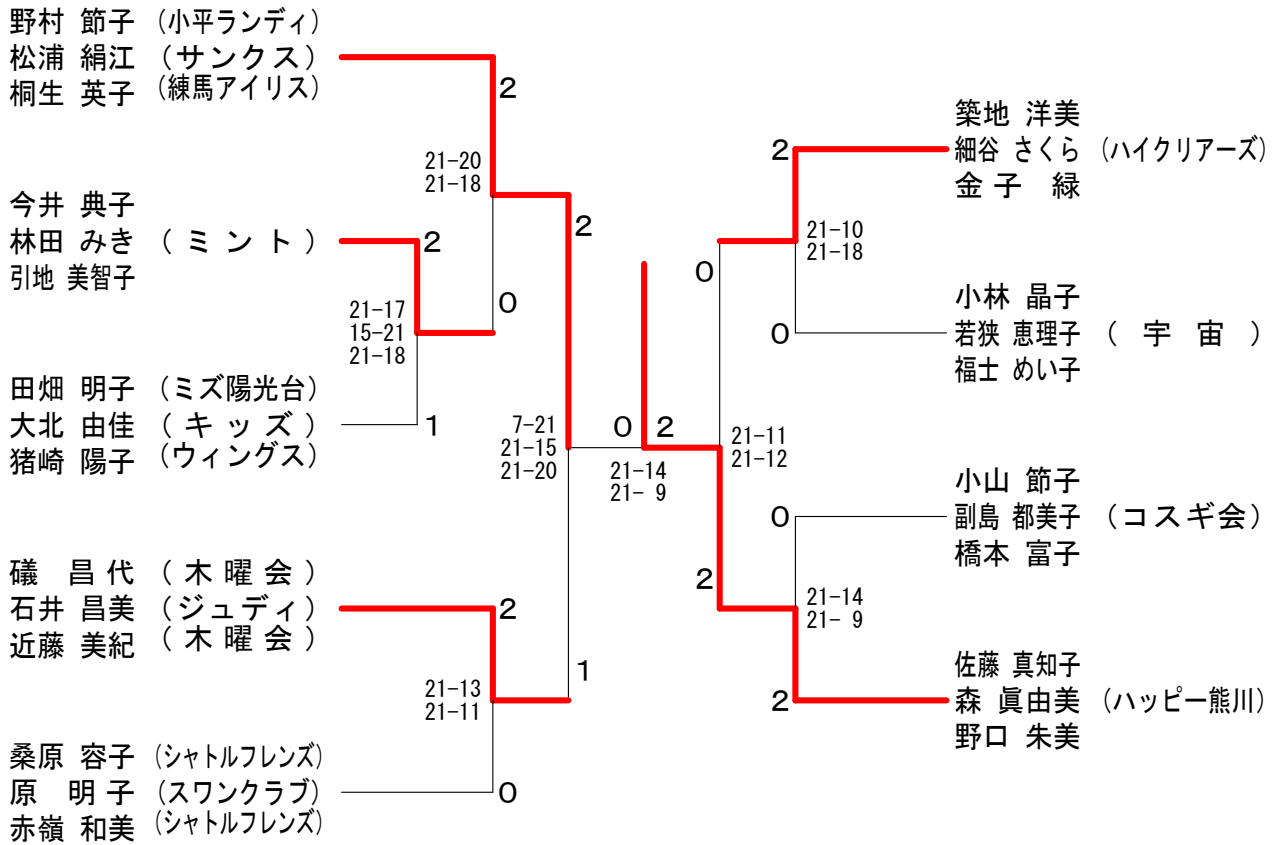

第4回青梅オープンバドミントン大会

平成29年6月18日 青梅市総合体育館

女子150部 決勝トーナメント