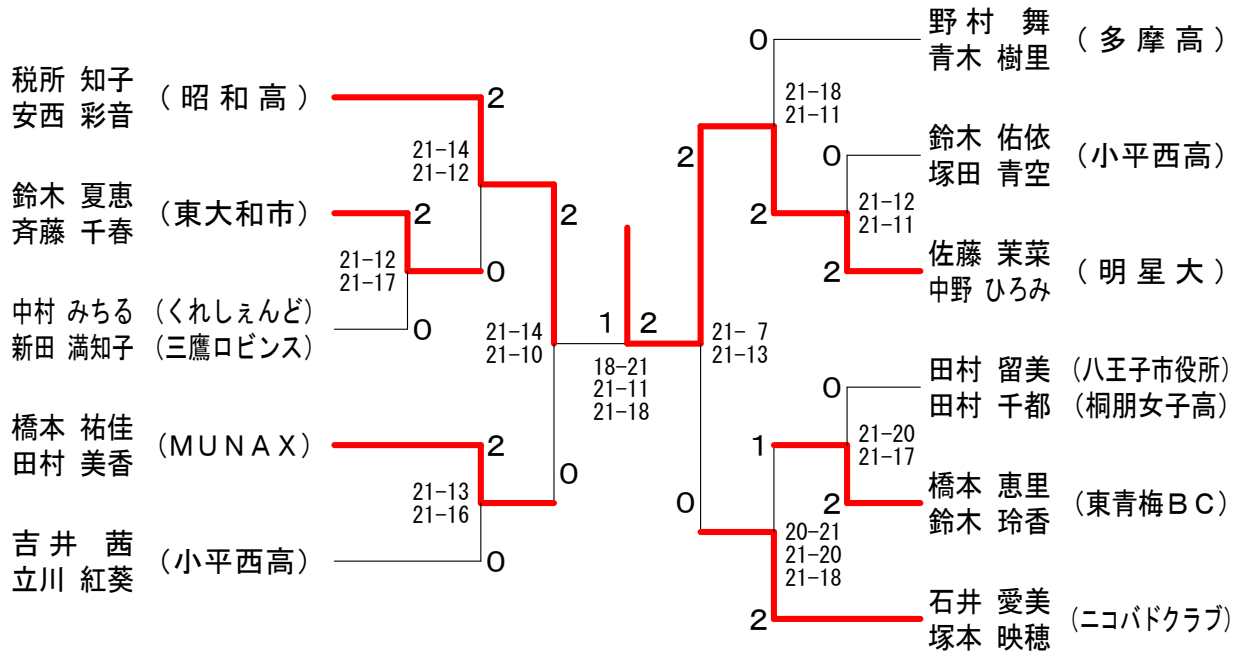

第4回青梅オープンバドミントン大会

平成29年6月18日 青梅市総合体育館

女子3部 決勝トーナメント

女子1部	野石	本川	河宮	辺宮	水岡	水口	小松	松富	勝敗	順位
野本 百合子 (若草会) 石川 瑠美			○ 18-21 21-14 21-19		× 21-16 20-21 18-21		○ 18-21 21-15 21-15		M 2-1 G 5-4 P 179-163	3
河辺 幸恵 (羽村市) 宮口 あすか (昭島市)	× 21-18 14-21 19-21				○ 21-18 21-9		○ 21-12 21-17		M 2-1 G 5-2 P 138-116	1
水口 瞳 (府中市) 岡村 あみか (武蔵村山市)	○ 16-21 21-20 21-18		× 18-21 9-21				○ 21-14 21-15		M 2-1 G 4-3 P 127-130	2
小松 有花里 (八王子協会) 橋富 千紘 (立川市)	× 21-18 15-21 15-21		× 12-21 17-21		× 14-21 15-21				M 0-3 G 1-6 P 109-144	4