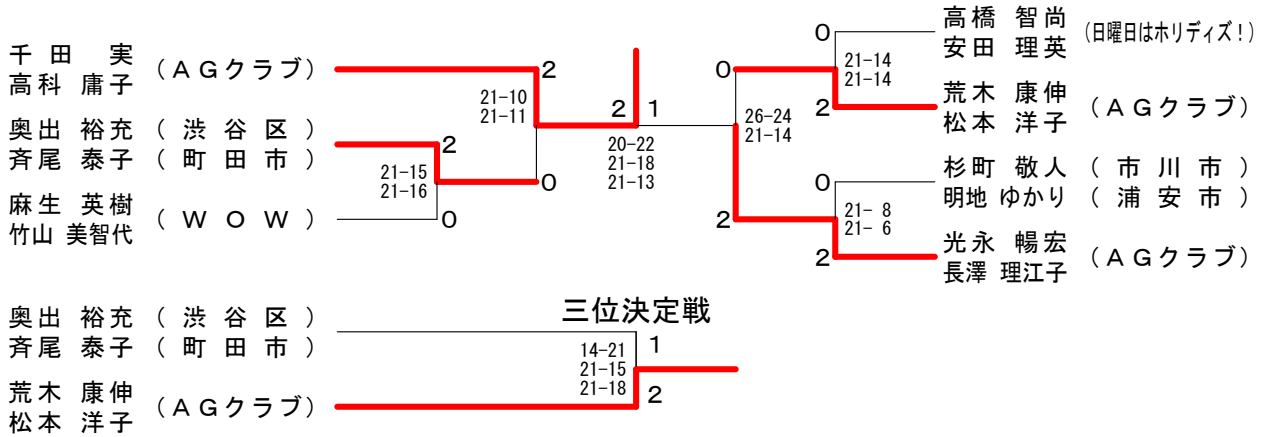

第29回府中オープン混合ダブルス大会

平成29年4月16日 郷土の森総合体育館

混合ダブルス壮年90部 決勝トーナメント