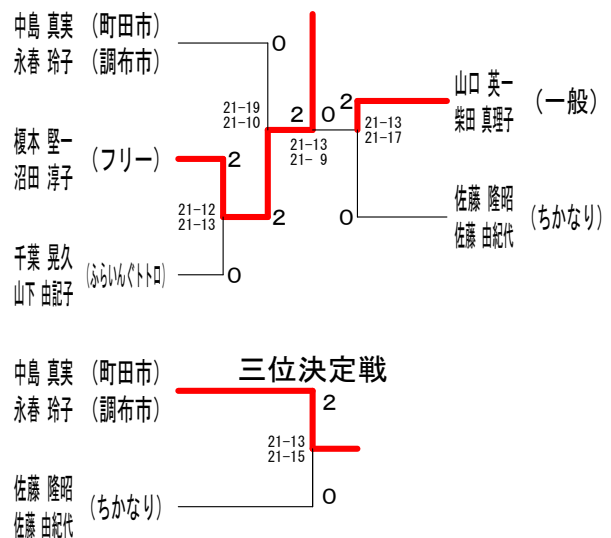

第29回府中オープン混合ダブルス大会

平成29年4月16日 郷土の森総合体育館

混合ダブルス壮年80部 Aブロック	中島 志村 吉田 田勝 敗	島春 赤間 南場 場	永春 赤間 南場 勝敗	順位
中島 真実 (町田市) 永春 玲子 (調布市)	○	○	M 2-0 G 4-0 P 84-44	1
志村 昌雄 (三春台クラブ) 赤間 正子 (B's 8)	×	○	M 1-1 G 2-2 P 67-69	2
吉田 孝年 (あいあい) 南場 むめ緒	×	×	M 0-2 G 0-4 P 46-84	3

混合ダブルス壮年80部 Bブロック	三瓶 中村 榎本 勝敗	関根 土橋 沼田	順位	
三瓶 光紀 (ふらいんぐトトロ) 関根 奈津子	×	×	M 0-2 G 0-4 P 66-90	3
中村 俊也 (江東) 土橋 朝生	○	×	M 1-1 G 2-2 P 73-86	2
榎本 堅一 (フリー) 沼田 淳子	○	○	M 2-0 G 4-0 P 84-47	1

混合ダブルス壮年80部 Cブロック	千葉 奥村 諸星 勝敗	山下 重盛 高橋	順位	
千葉 晃久 (ふらいんぐトトロ) 山下 由記子	○	○	M 2-0 G 4-0 P 84-42	1
奥村 敦重 (オールジャンパーズ) 重盛 亜美	×	○	M 1-1 G 2-2 P 69-73	2
諸星 貴史 (川口スウィング) 高橋 真由美	×	×	M 0-2 G 0-4 P 46-84	3

混合ダブルス壮年80部 Dブロック	武田 竹内 永田 山口 勝敗	梅澤 杉田 河辺 柴田	順位	
武田 享 (地球防衛軍) 梅澤 峰子	○	○	M 2-1 G 4-2 P 109-95	2
竹内 英雄 (府中市) 杉田 文江	×	×	M 0-3 G 0-6 P 74-126	4
永田 太郎 (あきる野市) 河辺 幸恵 (羽村市)	×	○	M 1-2 G 2-4 P 112-117	3
山口 英一 (一般) 柴田 真理子	○	○	M 3-0 G 6-0 P 127-84	1

混合ダブルス壮年80部 Eブロック	佐藤 小向 白井 及川 勝敗	佐藤 藤小 増田 阿部	順位	
佐藤 隆昭 (ちかなり) 佐藤 由紀代	○	○	M 3-0 G 6-1 P 142-95	1
小向 剛志 (八王子市) 小向 有実子 (シルキー)	×	×	M 0-3 G 0-6 P 81-126	4
白井 宏明 (ふらいんぐトトロ) 増田 直美	×	○	M 1-2 G 2-4 P 98-121	3
及川 利行 (や組) 阿部 なる美 (こきちB.C.)	×	○	M 2-1 G 5-2 P 134-113	2

混合ダブルス壮年80部 決勝トーナメント