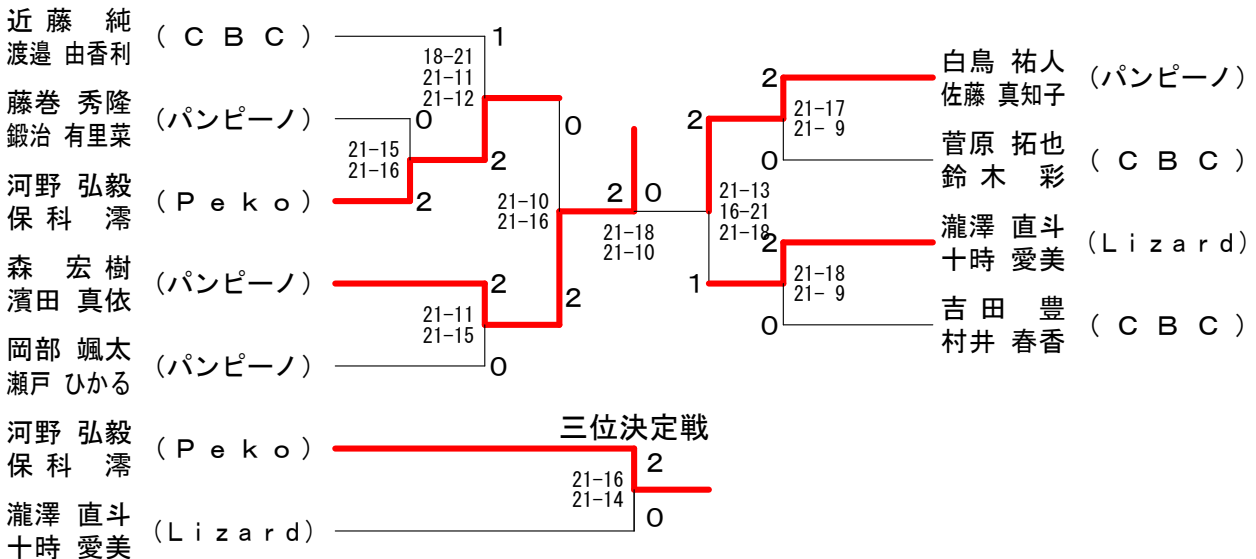

第29回府中オープン混合ダブルス大会

平成29年4月16日 郷土の森総合体育館

混合ダブルス一般2部 Gブロック	菅原 吉川 岩田 田城 勝敗	順位
菅原 拓也 (CBC) 鈴木 彩	○ 21-18 ○ 17-21 ○ 21-11 ○ 21-14	M 2-0 G 4-1 P 101-83 1
吉川 大輝 (神田クラブ) 宮原 美保 (千代田クラブ)	× 18-21 19-21	M 1-1 G 2-2 P 79-62 2
岩田 直久 (清瀬YON) 大城 那々香	× 21-17 11-21 14-21	M 0-2 G 1-4 P 66-101 3

混合ダブルス一般2部 Hブロック	瀧澤 武田 大津 矢澤 澤木 勝敗	順位
瀧澤 直斗 (Lizard) 十時 愛美	○ 21-14 ○ 18-21 ○ 21-15 ○ 21-18	M 3-0 G 6-1 P 144-115 1
武田 孝行 (HND) 中村 恵	× 14-21 17-21	M 0-3 G 2-6 P 138-165 4
大津 遊 (パンピーノ) 深澤 亜結香	× 21-18 14-21 16-21	M 2-1 G 5-4 P 173-167 2
矢澤 龍治 (武蔵野市) 鈴木 未野	○ 19-21 21-19 21-14	M 1-2 G 3-5 P 148-156 3

混合ダブルス一般2部 Iブロック	北岡 吉田 柳澤 澤田 勝敗	順位
北岡 幸一 (福生市) 浅井 陽子 (府中市)	× 15-21 21-12 20-22	M 1-1 G 3-2 P 98-55 2
吉田 豊 (CBC) 村井 春香	○ 21-15 12-21 22-20	M 2-0 G 4-1 P 97-56 1
柳澤 守 (一般) 石田 華菜	× X-	M 0-2 G 0-4 P 0-84 3

混合ダブルス一般2部 決勝トーナメント