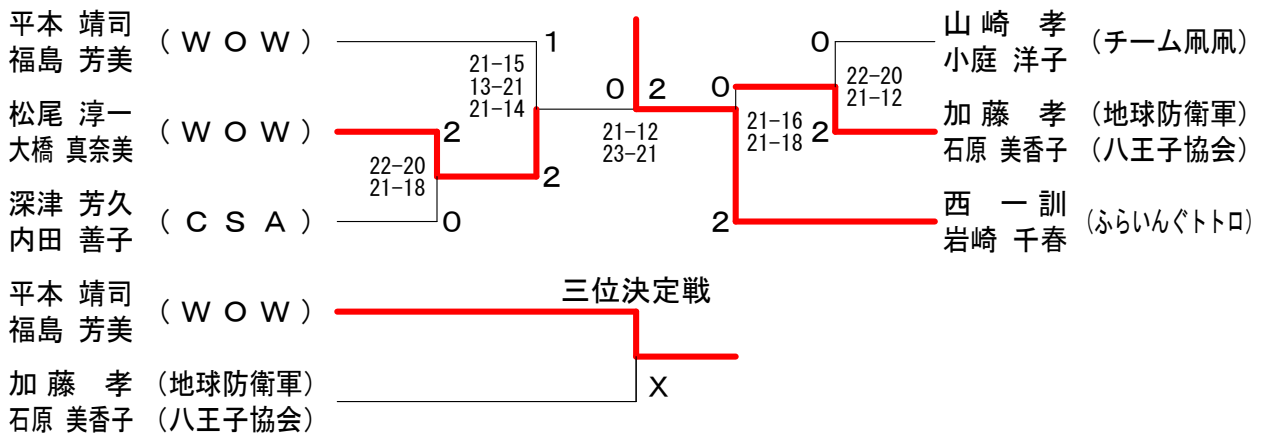

混合ダブルス壮年100部 決勝トーナメント