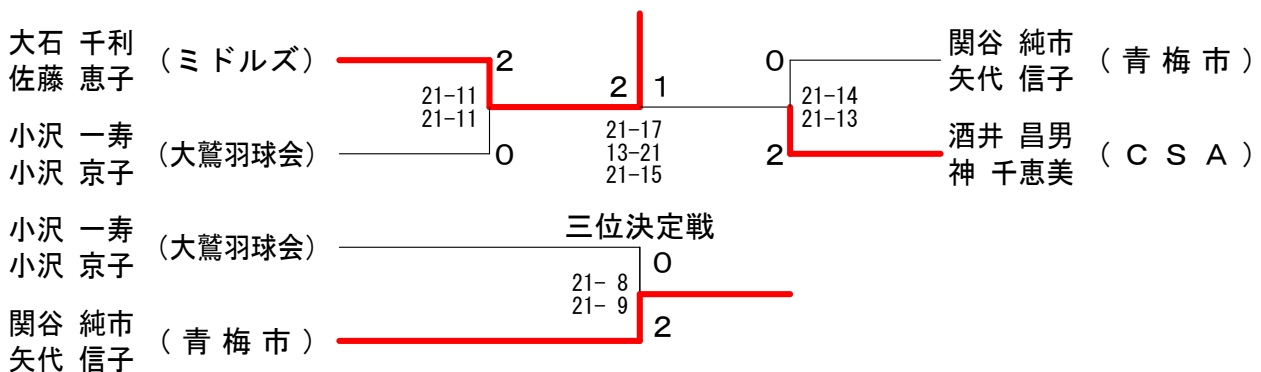

混合ダブルス壮年120部 決勝トーナメント