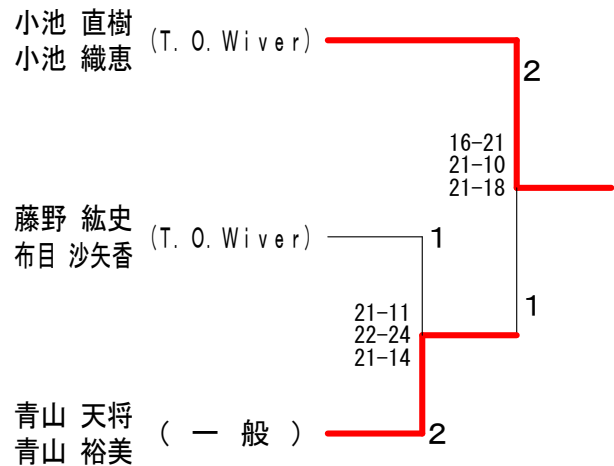

第29回府中オープン混合ダブルス大会

平成29年4月16日 郷土の森総合体育館

混合ダブルス一般1部 Aブロック	小池 小	池 池	北 遠	村 山	柳 三	澤 國	勝 敗	順位
小池 直樹 (T. O. Wiver) 小池 織恵			○	○			M 2-0 G 4-0 P 84-47	1
北村 拓未 (KWC) 遠山 紗希	×			○			M 1-1 G 2-3 P 91-98	2
柳 澤 尚 (ゴーセン) 三國 舞緒	×	×					M 0-2 G 1-4 P 71-101	3

混合ダブルス一般1部 Bブロック	藤 布	野 目	田 関	沼 口	江 打	南 越	勝 敗	順位
藤野 紘史 (T. O. Wiver) 布目 沙矢香			○	○			M 2-0 G 4-2 P 125-112	1
田沼 旅宇 (CBC) 関口 穂乃佳	×			×			M 0-2 G 2-4 P 113-118	3
江南 晶弘 (京都クラブOB) 打越 弥生	×	○					M 1-1 G 3-3 P 115-123	2

混合ダブルス一般1部 Cブロック	青 山	山 山	飯 今	山 平	内 野	田 野	勝 敗	順位
青山 天将 (一般) 青山 裕美			○	○			M 2-0 G 4-0 P 85-63	1
飯山 輝愛 (FAUST) 今 愛	×			×			M 0-2 G 1-4 P 85-101	3
内田 健太 (T. O. Wiver) 平野 加奈子	×	○					M 1-1 G 2-3 P 92-98	2

混合ダブルス一般1部 決勝トーナメント

混合ダブルス壮年70部	佐々木 上枝	本 森	田 川	相 楽	池 吉	内 田	勝 敗	順位
佐々木 篤史 (川夜会) 上枝 奈央子 (や組)		○	○	○			M 3-0 G 6-0 P 127-80	1
本田 光太郎 (鳶羽会) 森川 純子	×		○	○			M 2-1 G 4-3 P 130-109	2
相楽 泰史 (相楽チーム) 相楽 みゆき	×	×		×			M 0-3 G 1-6 P 72-141	4
池内 英二 (立川みーちゃんず) 吉田 彩	×	×	○				M 1-2 G 3-5 P 141-140	3