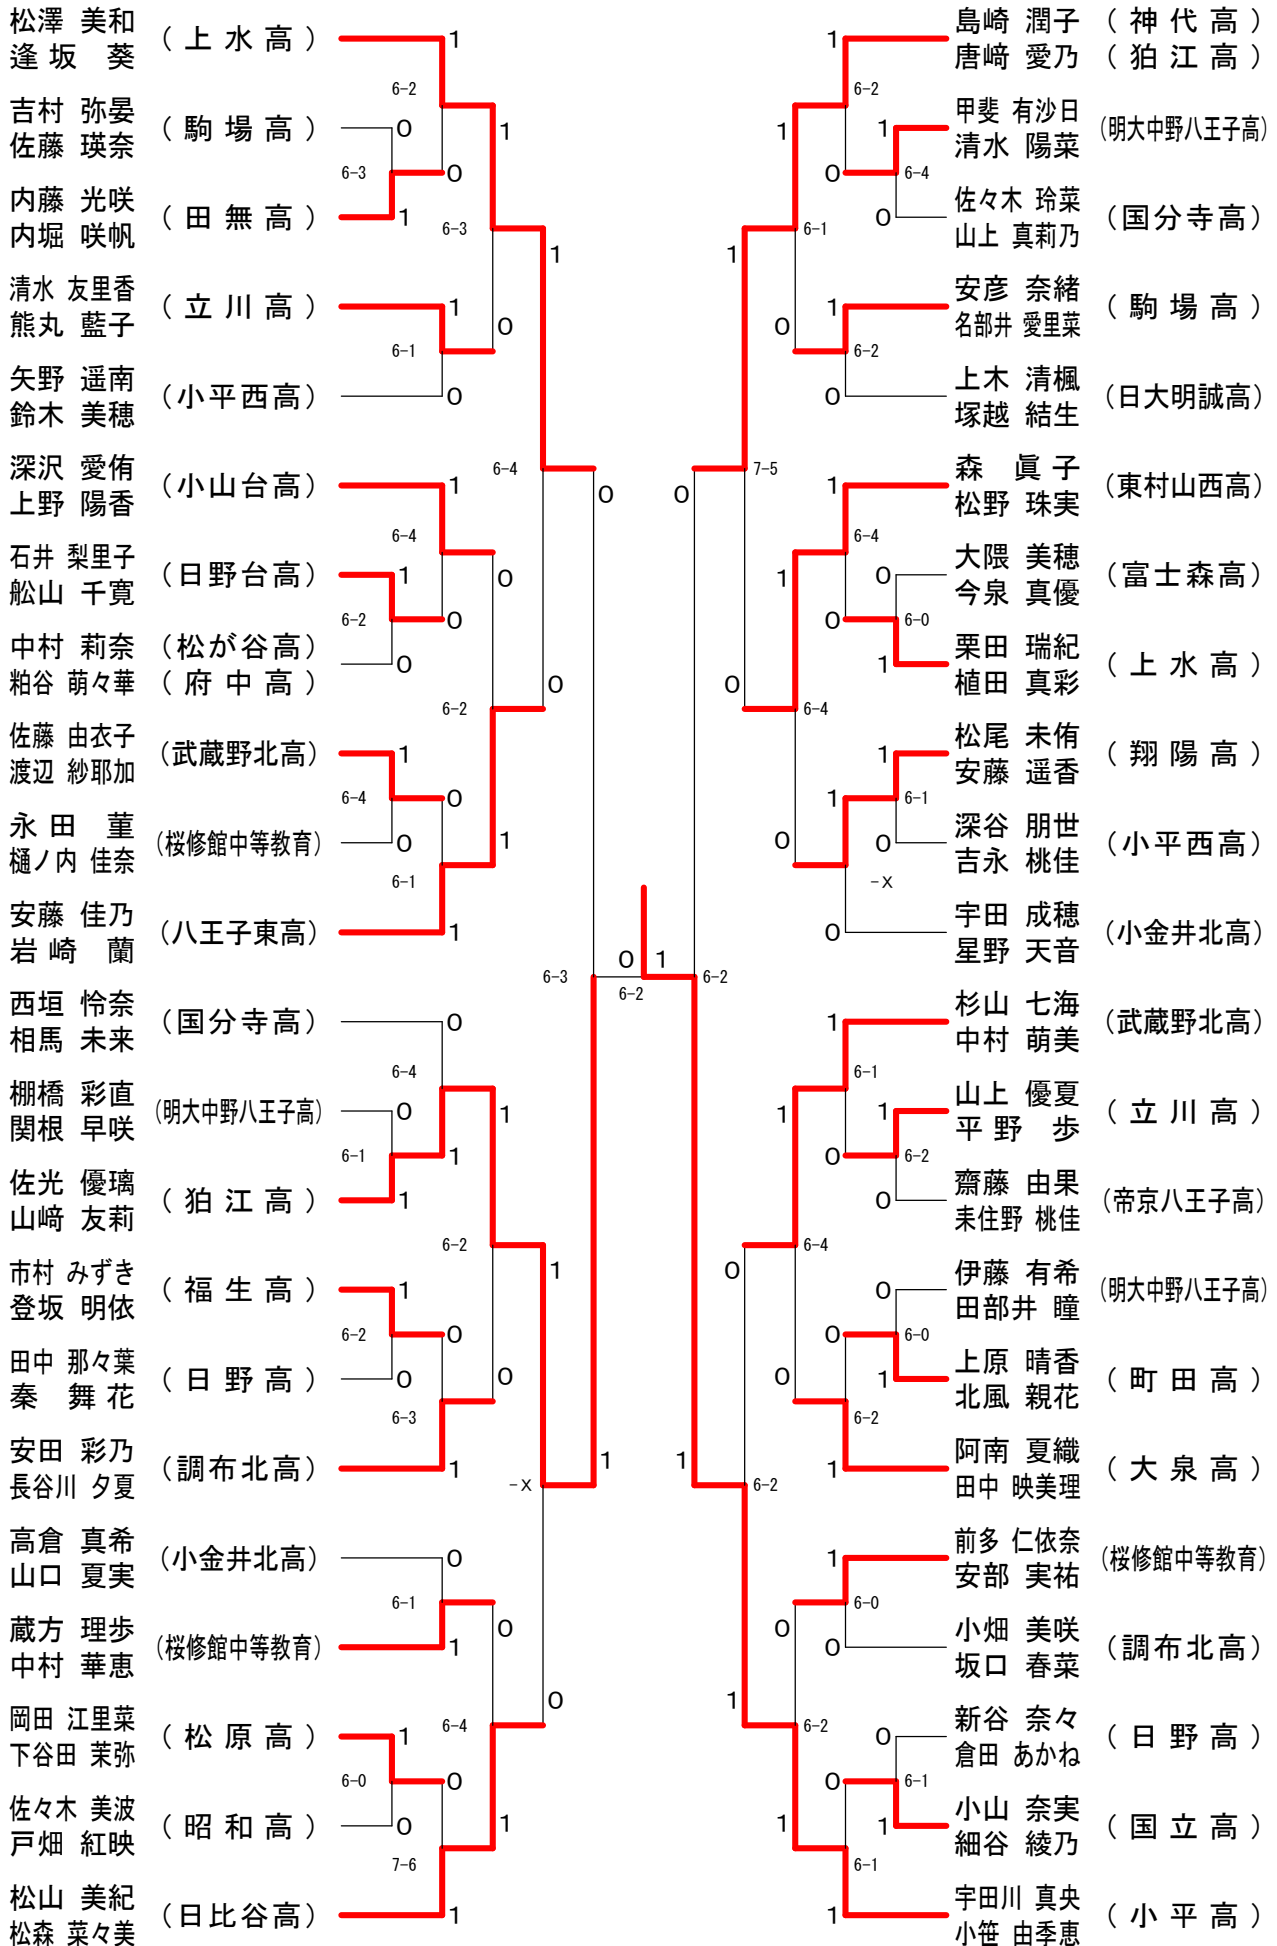

FUJI CUP

18歳以下女子ダブルス-D