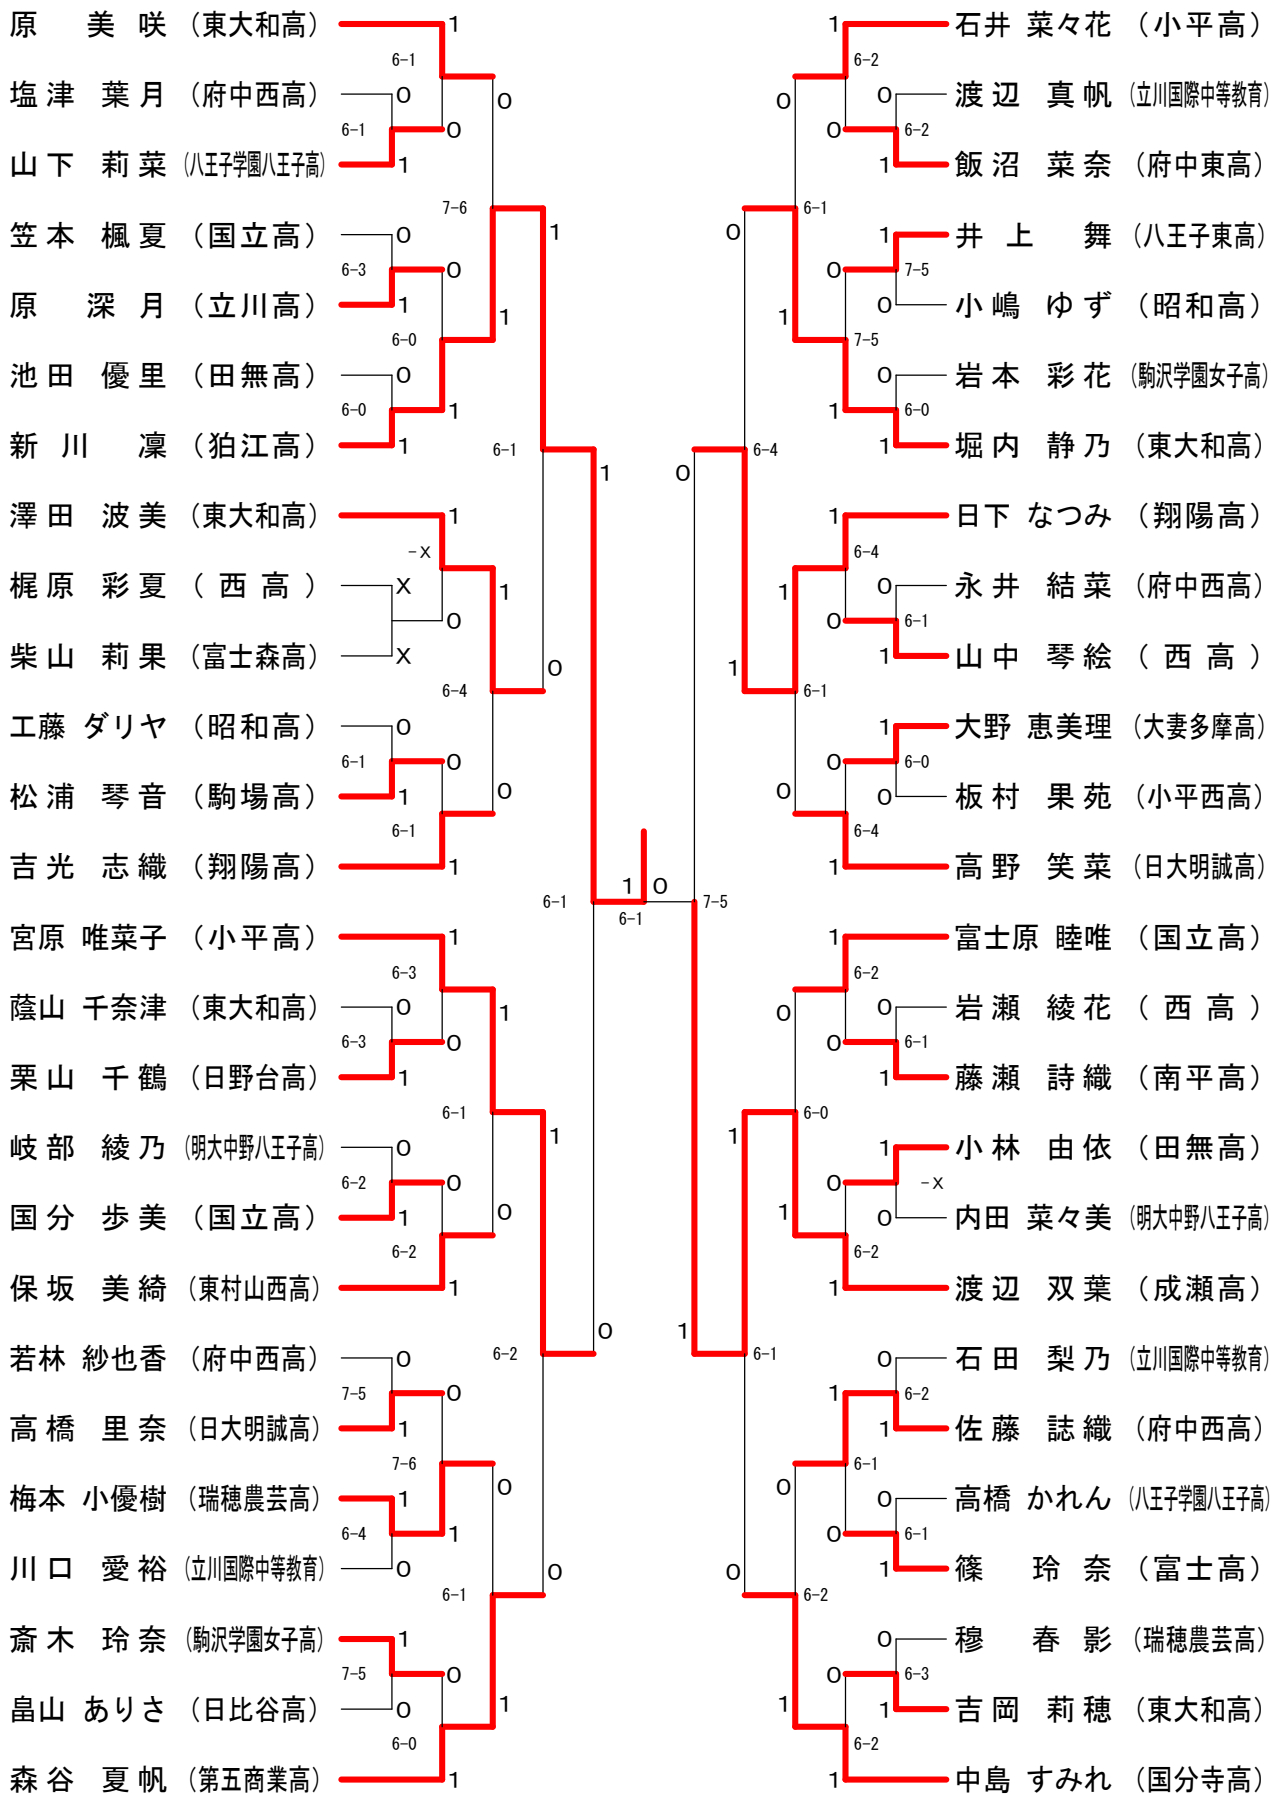

FUJI CUP

18歳以下女子シングルスーB