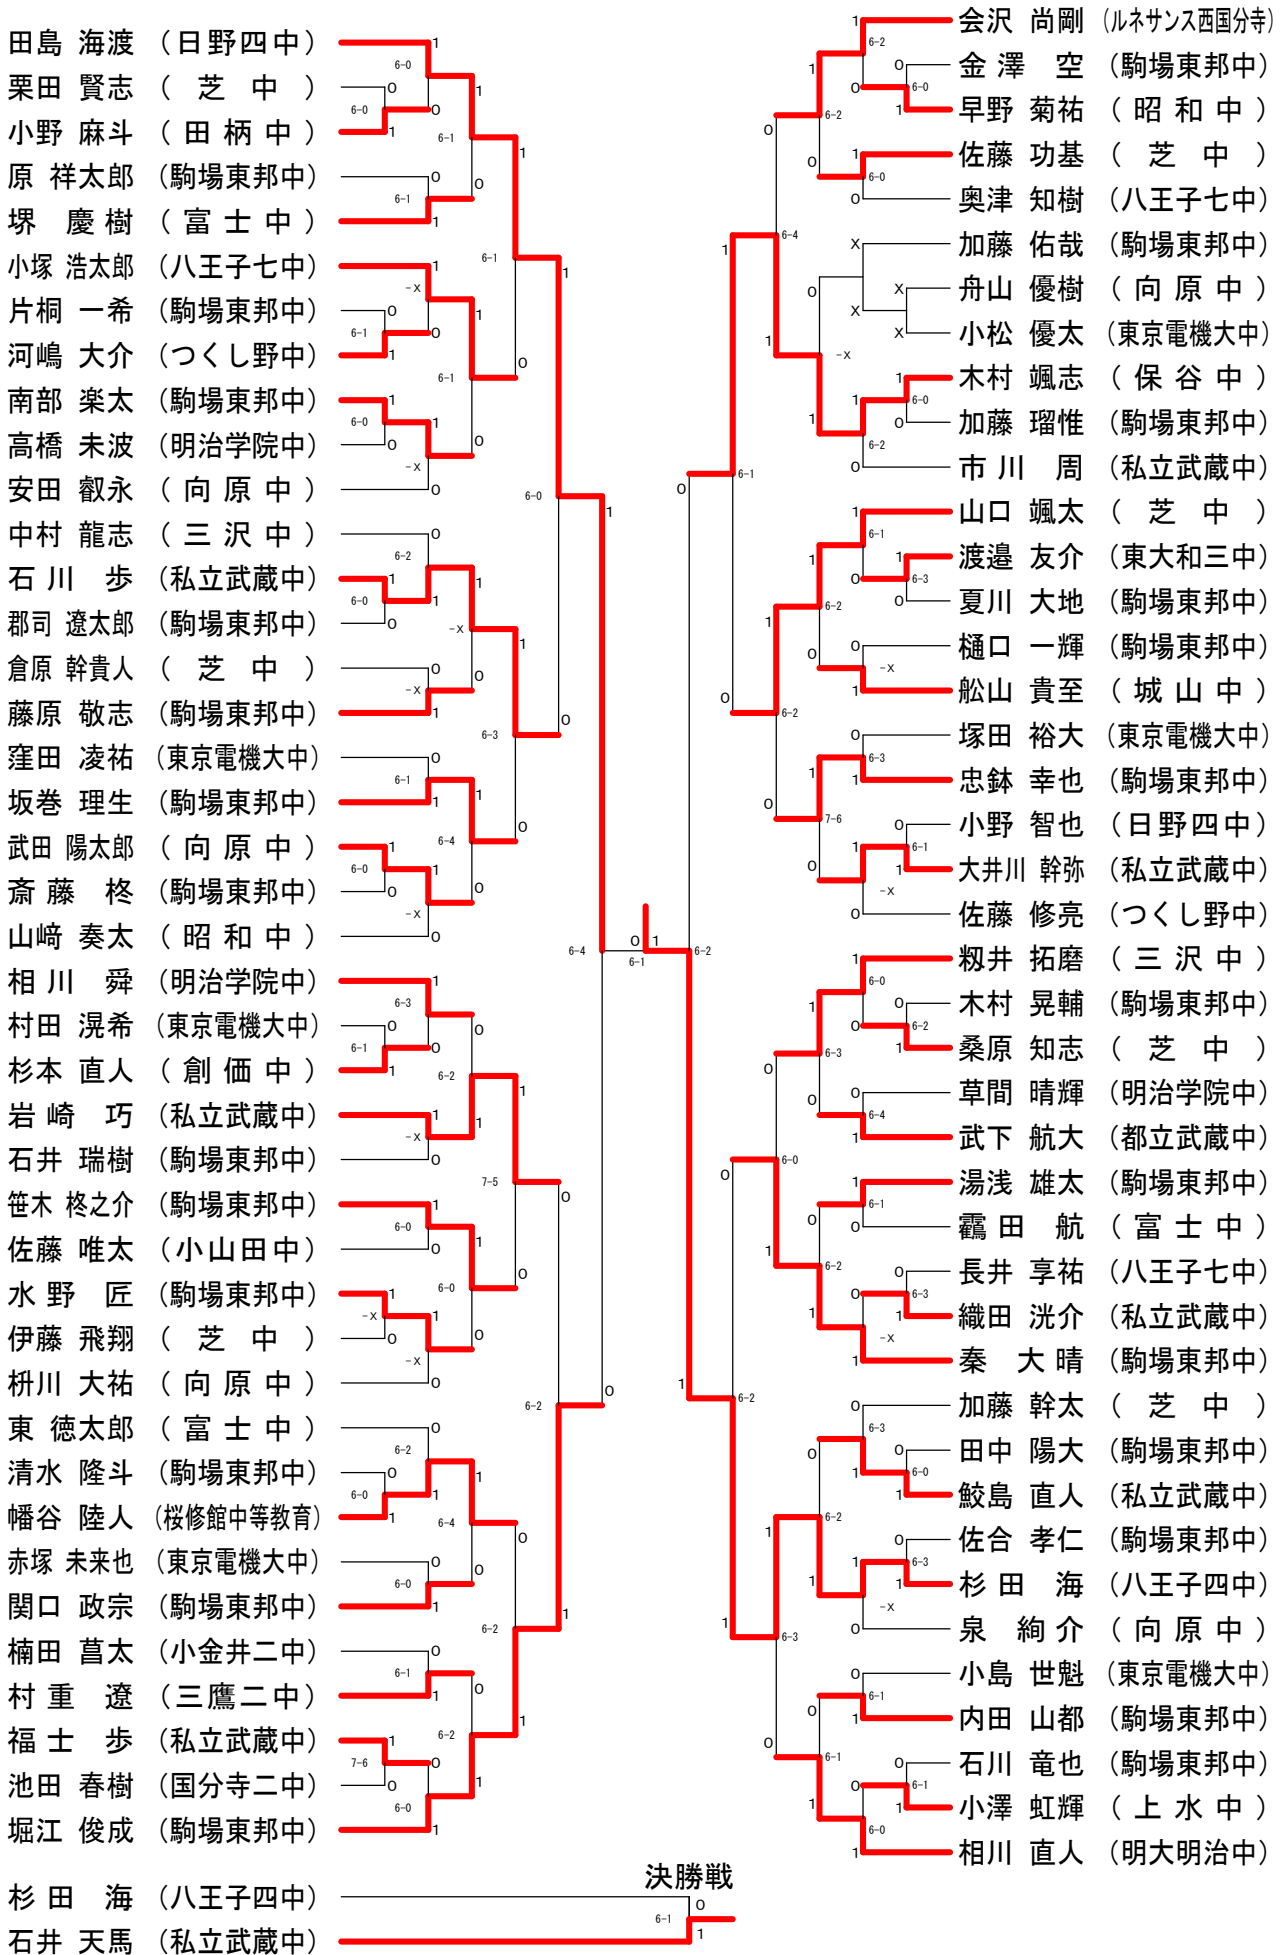

FUJI CUP

15歳以下男子シングルスーA